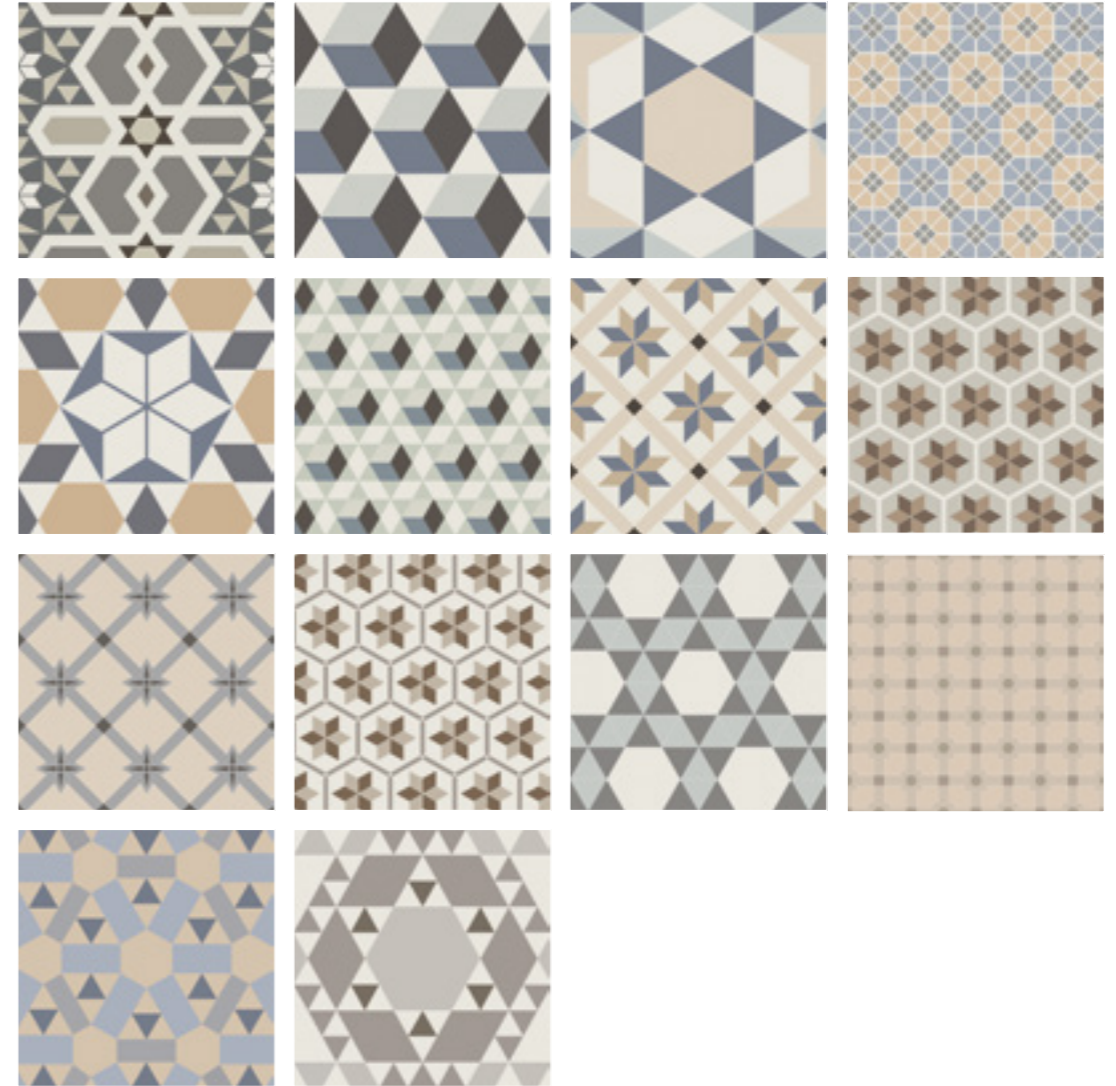

Antigua Base Beige PEI IV  
20x20 / 8"x8" **B-003**

Bistro 003 PEI IV  
20x20 / 8"x8" **B-003**

Bistro 002 PEI IV  
20x20 / 8"x8" **D001**

Bistro 001 PEI IV  
20x20 / 8"x8" **D-001**

Bistro Mix\* (14 modelos diferentes)  
20x20 / 8"x8" PEI IV **B-003**