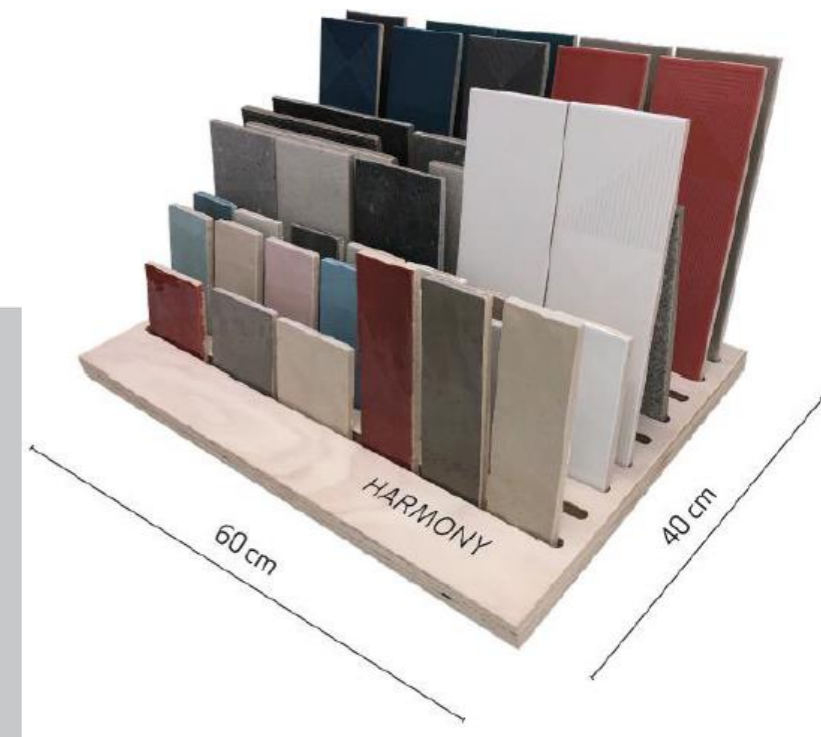

HARMONY

HARMONY

Patterns

HARMONY

Панель
PATTERNS

ИЛИ

штучные образцы
PATTERNS
(нужна ли подставка?)

HARMONY

BARI

HARMONY

Коллекция: **BARI**
Тип: белая глина
Формат: 6x24,6см
Назначение: стена

BARI BROWN DECOR/6x24,6

BARI BLUE DECOR/6x24,6

BARI GREEN DECOR/6x24,6

BARI BROWN/6x24,6

BARI BLUE/6x24,6

BARI GREEN/6x24,6

BARI WHITE DECOR/6x24,6

BARI SAND DECOR/6x24,6

BARI SILVER/6x24,6

BARI WHITE/6x24,6

BARI SAND/6x24,6

BARI SILVER/6x24,6

HARMONY