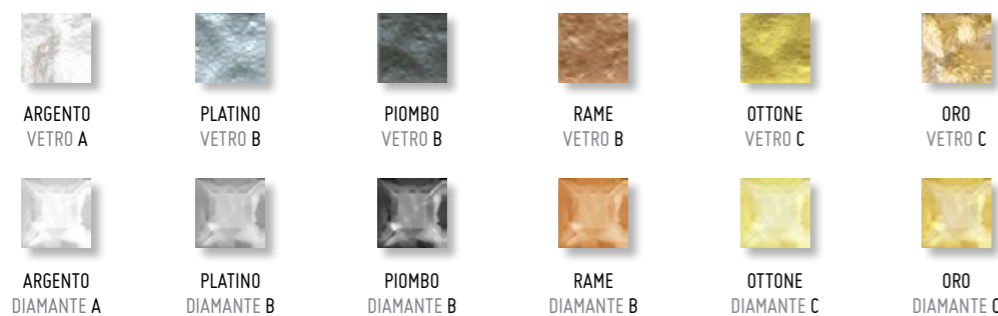

10 x 20 LISTELLO RIMINI
10.20LSTRMN PZ

VERONICA COLORI DISPONIBILI · AVAILABLE COLOURS

COLORI PAVIMENTO IN ABBINAMENTO · FLOOR COLOURS MATCHING

ATTENZIONE: TUTTI I NOSTRI MATERIALI SONO PRODOTTI IN GRES PORCELLANATO.

ATTENTION: ALL OUR MATERIALS ARE GRES TILES.

ULTERIORI COLORI DISPONIBILI SOLO PER TOZZETTO 2x2

ATTENZIONE: TUTTI I NOSTRI MATERIALI SONO PRODOTTI IN BICOTTURA PER UN UTILIZZO DOMESTICO. I PRODOTTI CON FINITURA LUCIDA SE POSATI A PAVIMENTO, POSTI SOTTO CONTINUO STRESS, POSSONO GRAFFIARSI A DIFFERENZA DI QUELLI CON FINITURA SATINATA (LEGGERMENTE PIU' RESISTENTE ALL'USO). SI CONSIGLIA, PRIMA DELLA FASE DI STUCCATURA, DI TRATTARE GLI SMALTI CRAQUELE' CON SOSTANZA IMPREGNANTE.

I COLORI RAPPRESENTATI IN QUESTO CATALOGO SONO INDICATIVI E POSSONO SUBIRE PARZIALI VARIAZIONI DI TONALITA'. THE COLOURS DISPLAYED ON THIS CATALOGUE ARE INDICATIVE AND CAN BE SUBJECTED TO SHADE VARIATIONS.