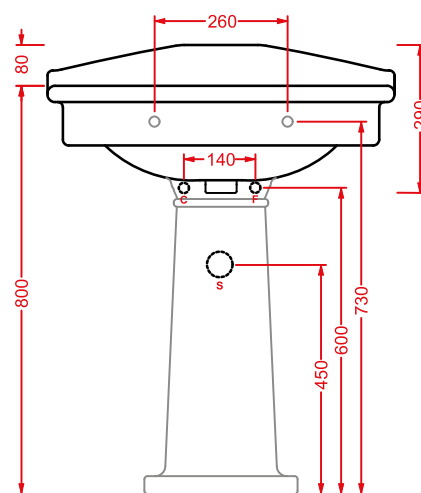

HEL002 + HEC002 HERMITAGE

lavabo 68 + colonna
washbasin 68 + column