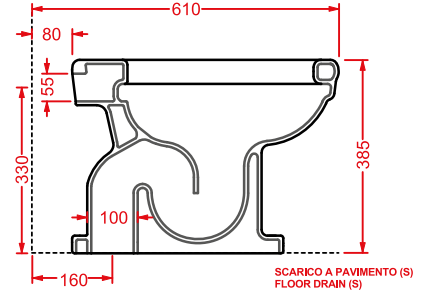

HEV002 (S)/HEV003 (P) HERMITAGE

vaso terra scarico S e P
WC with floor drain and wall drain