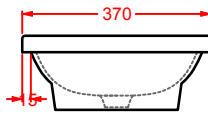

GIL006 GIÒ EVOLUTION

lavabo incasso 43
drop in washbasin 43