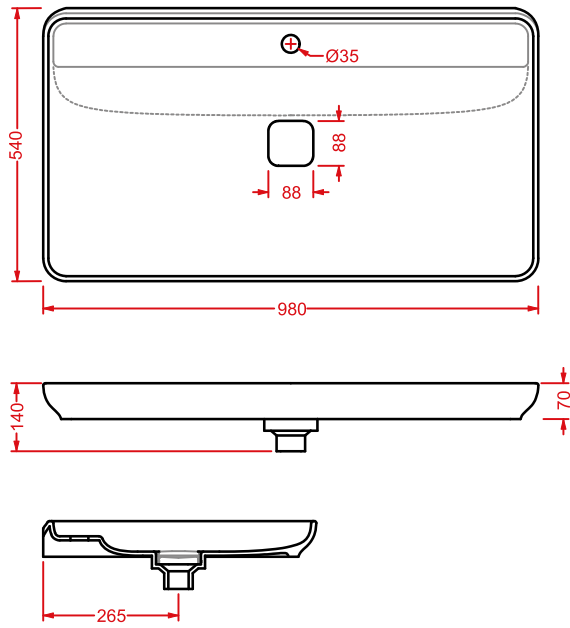

NAL001 NAKED SYSTEM

lavabo appoggio
countertop washbasin