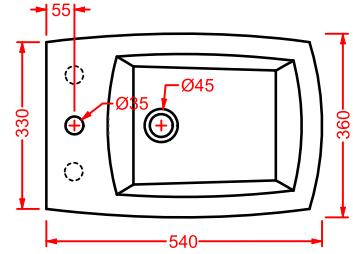

JZB002 JAZZ
bidet terra filomuro
back to wall bidet