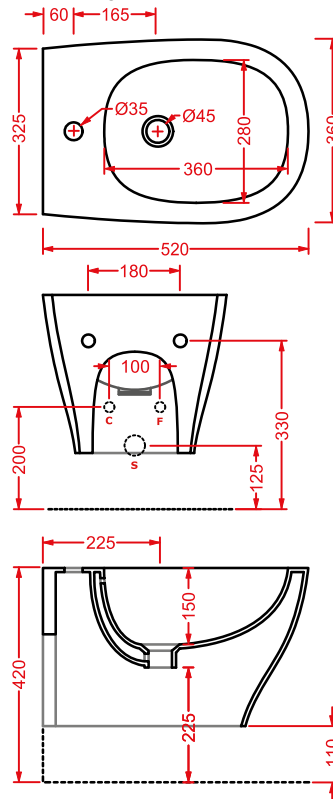

TEB002 / TEB004 TEN

bidet sospeso
wall-hung bidet