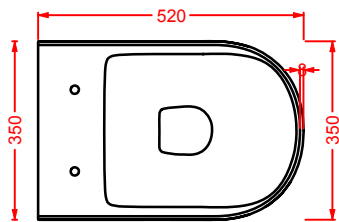

THV001 THE ONE

vaso sospeso
wall-hung WC