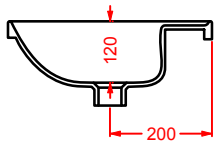

GIL007 GIÒ EVOLUTION

lavabo incasso monoforo 60
drop in washbasin 1 hole 60