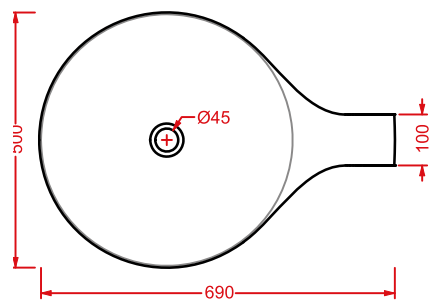

CUP | 70 x 50 h 42,5

OSL005 01; 50 20 - -

lavabo appoggiato + piletta
decoro bianco e nero

*countertop washbasin + drain
black & white finish*

OSL004 CUP
lavabo centrostanza
freestanding washbasin

OSL005 CUP
lavabo appoggio
countertop washbasin