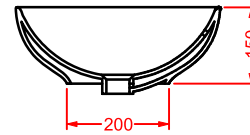

NF | 40 x 40

colore	codice	kg	pz. pallet Italia	pz. pallet Export	euro

○	NFL001 01; 00	9	20	40	

lavabo appoggio

countertop washbasin