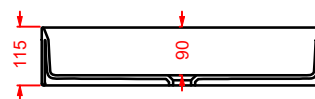

SCL002 SCALINO 55

lavabo appoggio 55
countertop washbasin 55