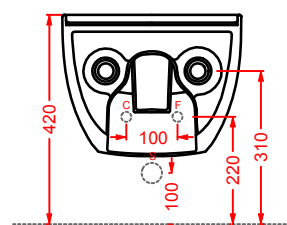

THB001 THE ONE

bidet sospeso
wall-hung bidet