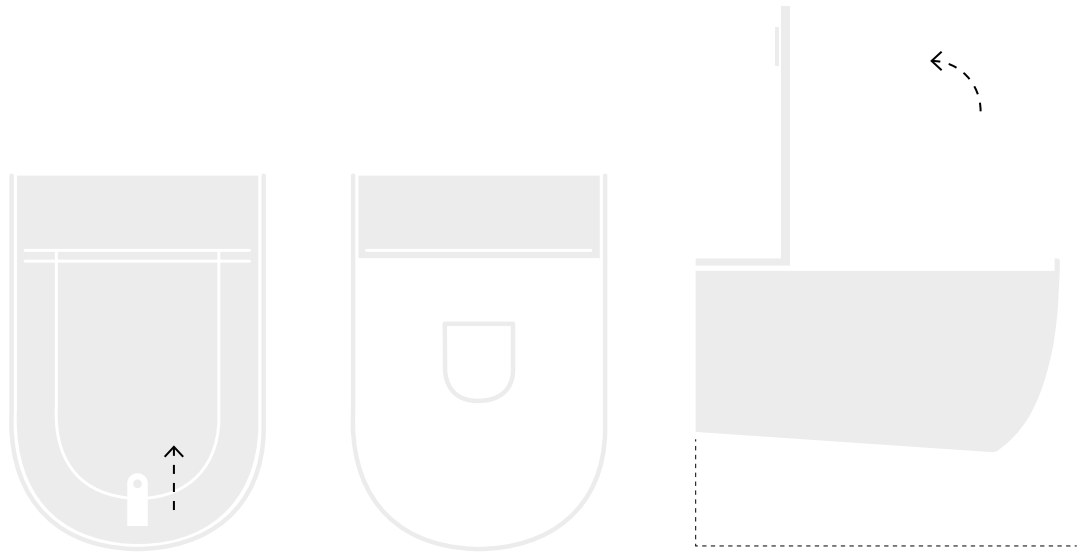

THE ONE OPENING SYSTEM

sollevare la linguetta di pelle come in figura per aprire sia il sedile che il coperchio
lift the leather tab as in figure to open both the seat and the lid

sollevare la linguetta di pelle ruotata di 90° per aprire solo il coperchio del sedile
a 90° turn as in the figure to open just the lid of the seat