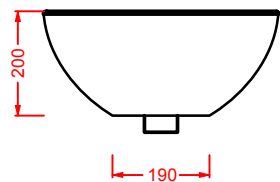

LA CIOTOLA 70 | 70 x 44

colore	codice	kg	pz. pallet Italia	pz. pallet Export	euro
○	LCL002 01; 00	10	16	28	

lavabo appoggio

countertop washbasin

LCL001 LA CIOTOLA 46
lavabo appoggio 46
countertop washbasin 46