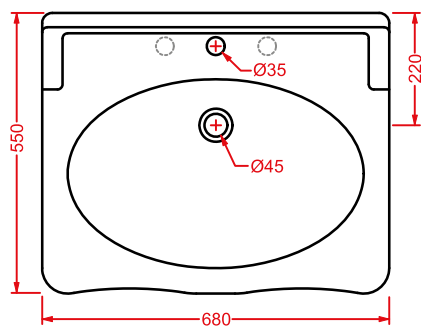

HEL002 + HEC002 HERMITAGE

lavabo 68 + colonna
washbasin 68 + column