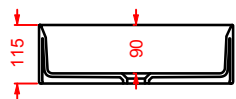

SCL001 SCALINO 38

lavabo appoggio 38
countertop washbasin 38