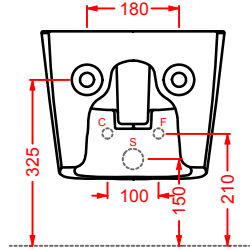

ASB003 A16 MINI

bidet sospeso
wall-hung bidet