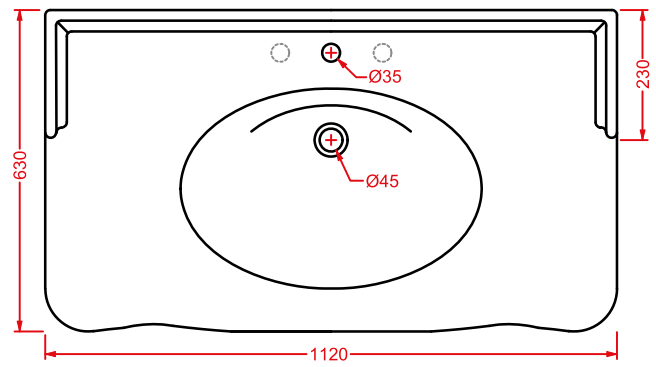

HEL004 + HEC003 HERMITAGE

consolle 112 + gambe ceramica
consolle 112 + ceramic legs