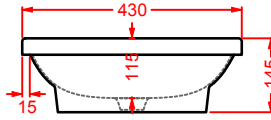

GIL006 GIÒ EVOLUTION

lavabo incasso 43
drop in washbasin 43