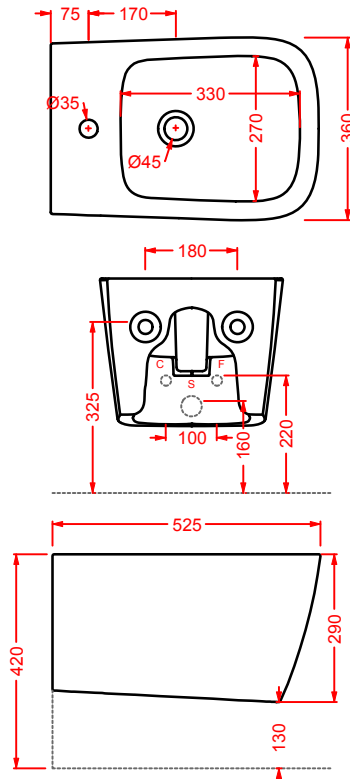

ASB001 A16
bidet sospeso
wall-hung bidet