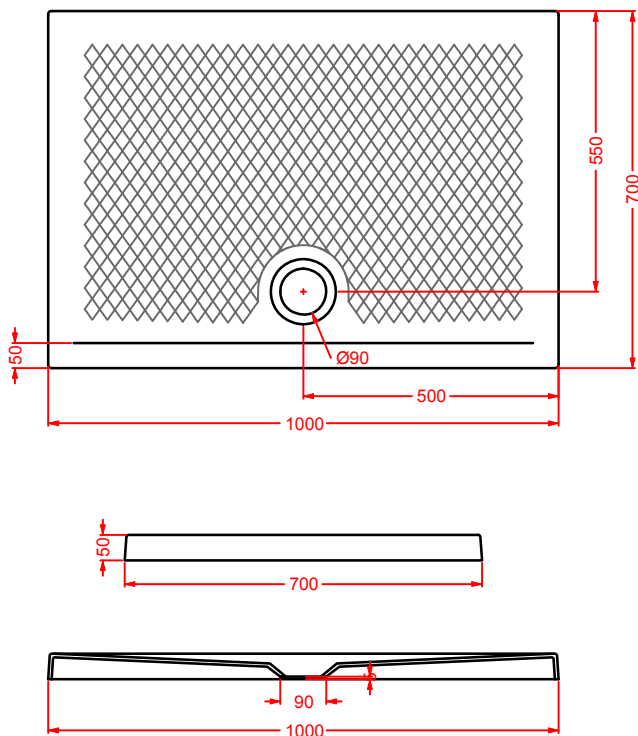

PDR018 TEXTURE

piatto doccia rettangolare h 5,5 70 x 100
rectangular shower tray h 5,5 72 x 90

LATO NON SMALTATO / UNGLAZED SIDE