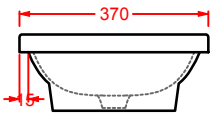

GIL003 GIÒ EVOLUTION
lavabo ovale appoggio 60
oval countertop washbasin 60

GIL004 GIÒ EVOLUTION
lavabo quadro appoggio 40
squared countertop washbasin 40

GIL005 GIÒ EVOLUTION

lavabo incasso 60
drop in washbasin 60