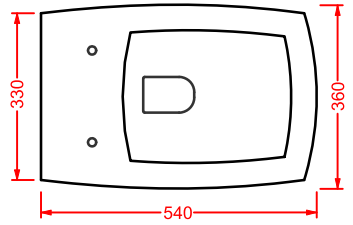

JZV002 JAZZ
vaso terra filomuro
back to wall WC