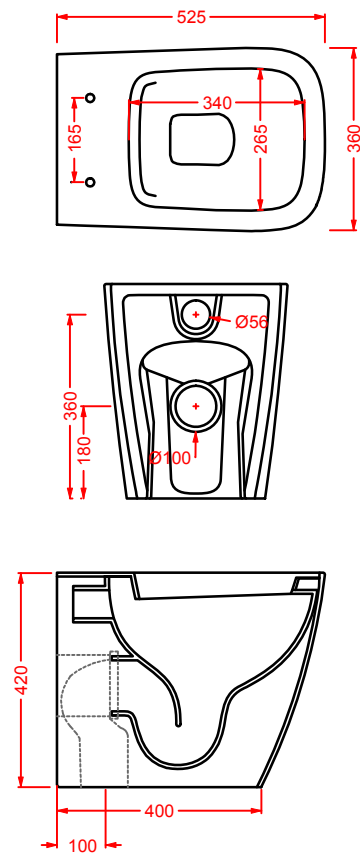

ASV004 A16 THE. RIMLESS
vaso terra filomuro Senza Brida
back to wall Rimless WC