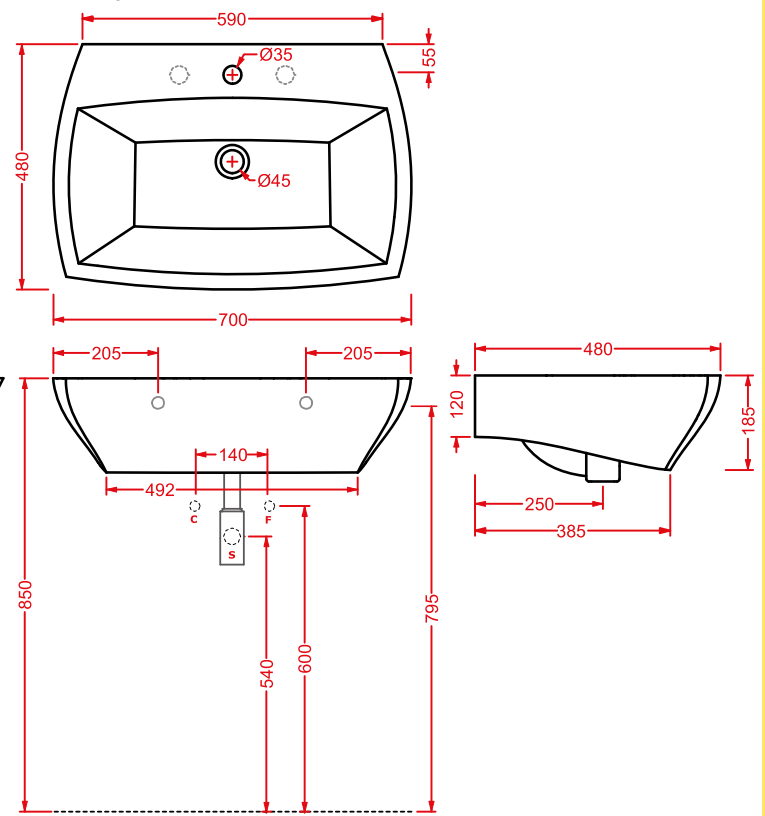

JZL005 JAZZ

lavabo sospeso 70
wall-hung washbasin 70