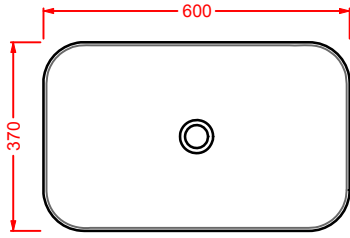

GIL003 GIÒ EVOLUTION
lavabo ovale appoggio 60
oval countertop washbasin 60

GIL004 GIÒ EVOLUTION
lavabo quadro appoggio 40
squared countertop washbasin 40

GIL005 GIÒ EVOLUTION

lavabo incasso 60
drop in washbasin 60