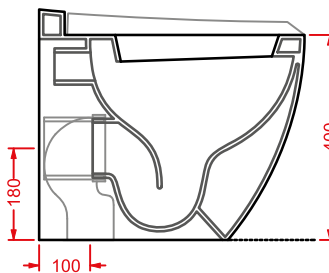

BLV002 BLEND

vaso terra filomuro
back to wall WC