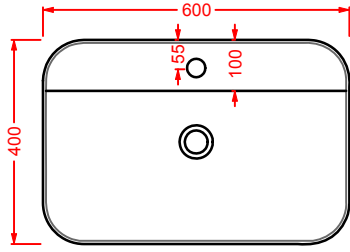

GIL007 GIÒ EVOLUTION

lavabo incasso monoforo 60
drop in washbasin 1 hole 60