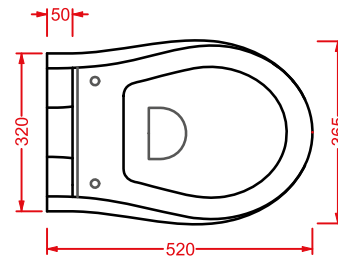

BLV002 BLEND

vaso terra filomuro
back to wall WC