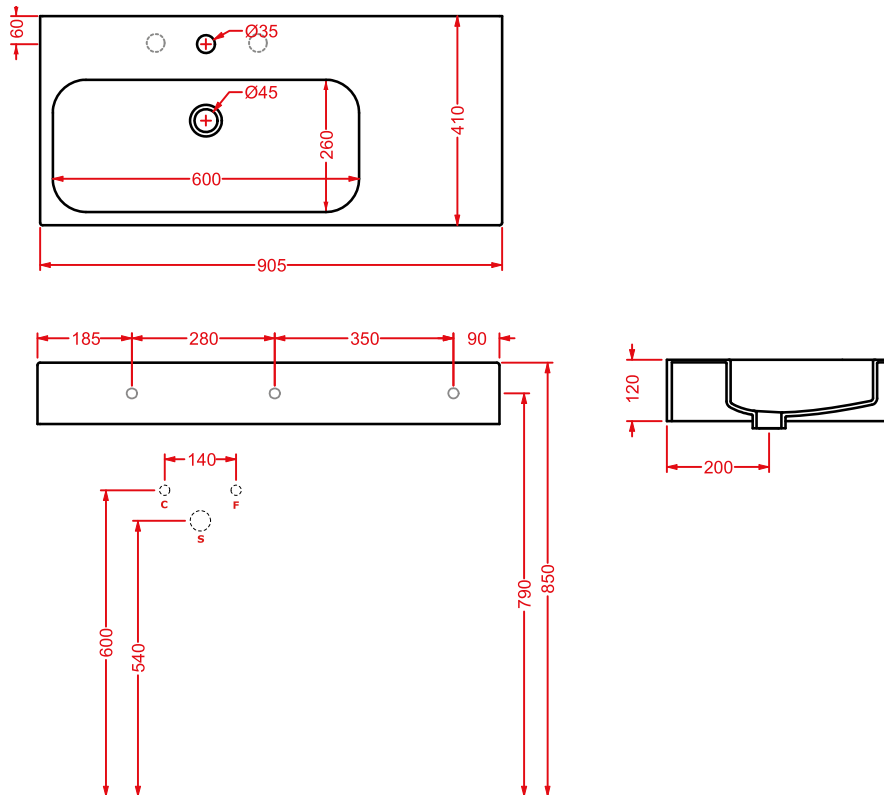

BKL002 BLOCK

lavabo sospeso/appoggio 90
wall-hung/countertop washbasin 90