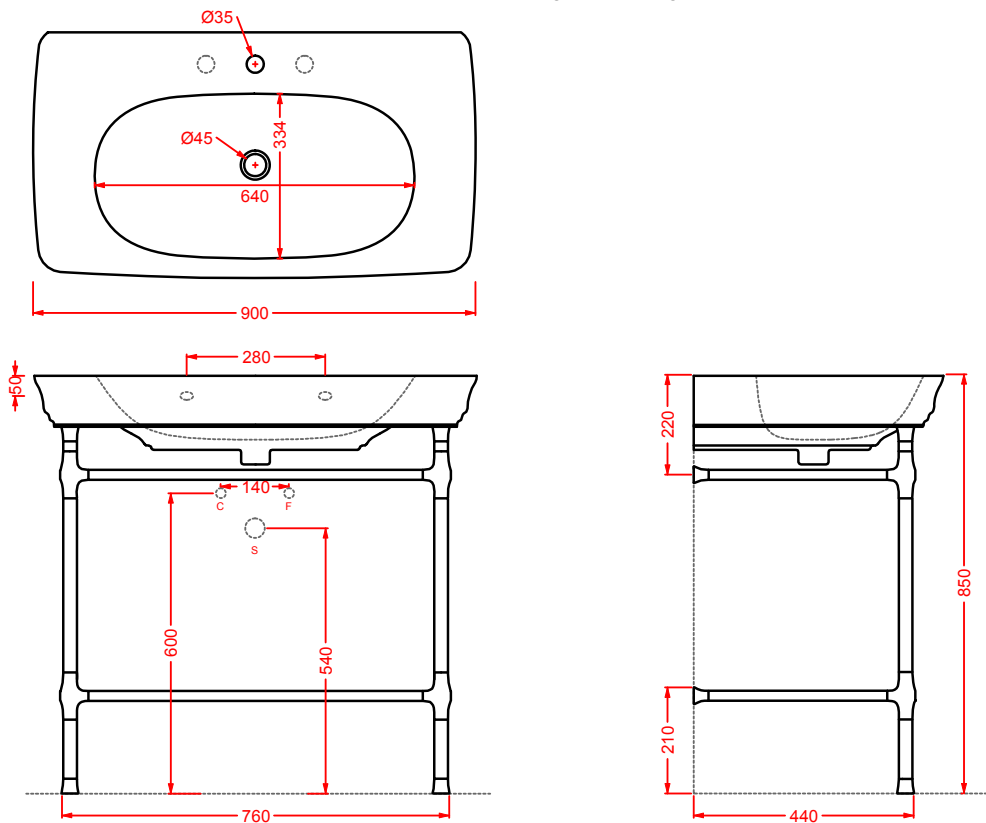

CIL002 + CIA004/CIA005/CIA006 CIVITAS

consolle 90 + struttura Quadra per consolle 90 (+griglia/vetro)
consolle 90 + Quadra structure for consolle 90 (+grate shelf/glass)