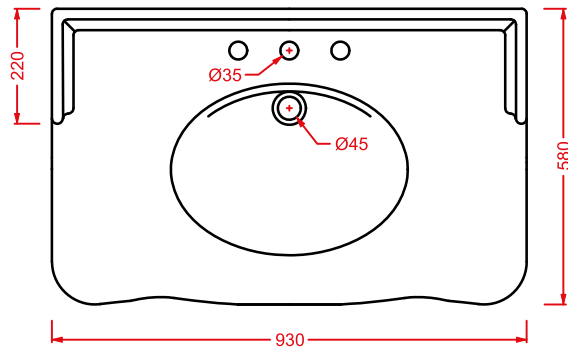

HEA016 HERMITAGE

struttura cromata consolle 92

chromed structure consolle 92