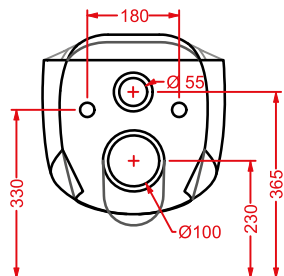

BLV001 BLEND

vaso sospeso
wall-hung WC