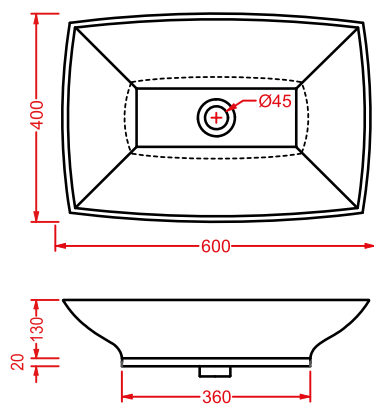

JAZZ | 60 x 40

lavabo appoggio

countertop washbasin

colore	codice	kg	pz. pallet Italia	pz. pallet Export	euro
○	JZL002 01;00	9	20	40	
●	JZL002 03;00	9	20	40	
◎	JZL002 05;00	9	20	40