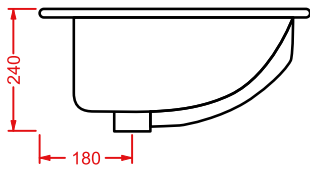

MINERVA

MNL001 MINERVA

lavabo incasso 62
drop in washbasin 62