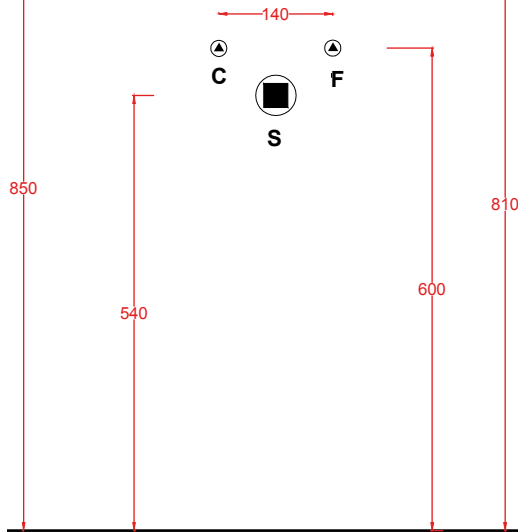

LML002 BRICK

lavamani sospeso
wall-hung handrinse basin