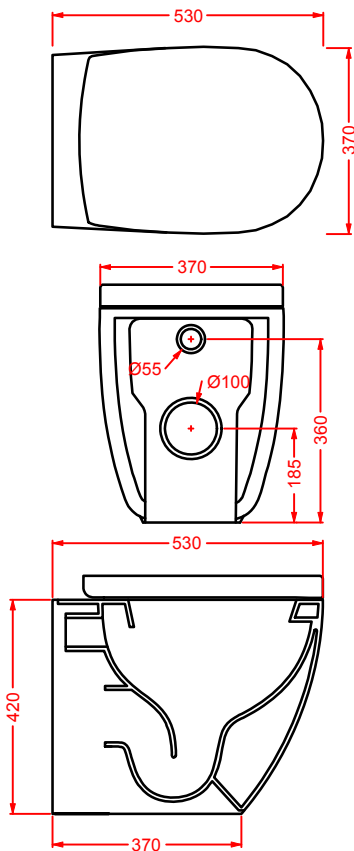

FLV005 FILE 2.0

vaso terra filomuro Senza Brida sc. traslato
back to wall Rimless WC adjustable flush

ART ACA035
CANNOTTO TRASLATO PER MODIFICA
INGRESSO ACQUA +/- 2 CM