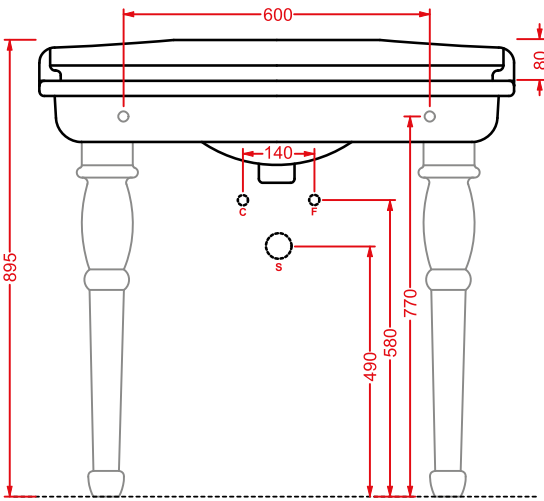

HEA016 HERMITAGE

struttura cromata consolle 92

chromed structure consolle 92