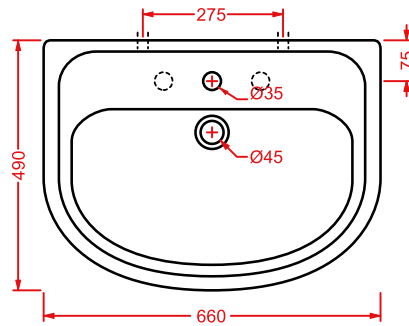

APOLLO

APL001 APOLLO

lavabo semincasso 66
semi-recessed washbasin 66