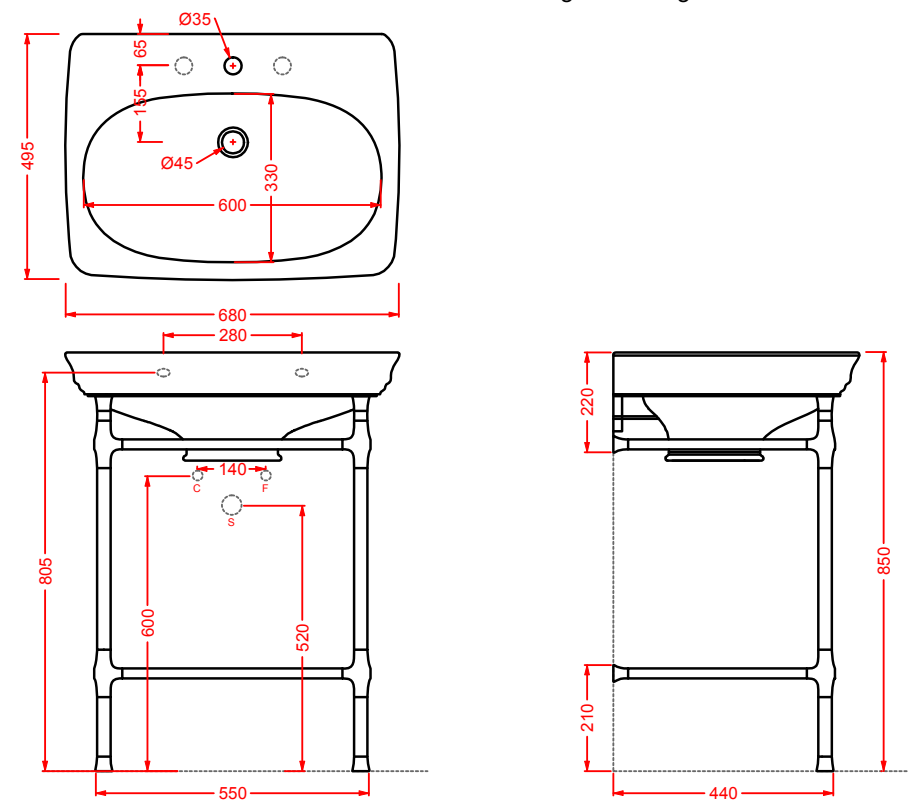

consolle 90 + struttura Tonda per consolle 90 (+griglia/vetro)
consolle 90 + Tonda structure for consolle 90 (+grate shelf/glass)

CIL001 + CIA001/CIA002/CIA003 CIVITAS

lavabo 68 + struttura Quadra per lavabo 68 (+griglia/vetro)
washbasin 68 + Quadra structure for washbasin 68 (+grate shelf/glass)