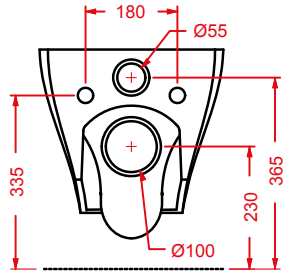

JZV001 JAZZ
vaso sospeso
wall-hung WC