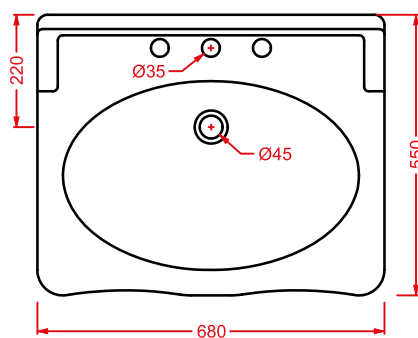

HEA015 HERMITAGE

struttura cromata lavabo 68
chromed structure washbasin 68