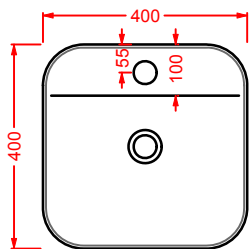

GIL006 GIÒ EVOLUTION

lavabo incasso 43
drop in washbasin 43

GIL007 GIÒ EVOLUTION

lavabo incasso monoforo 60
drop in washbasin 1 hole 60

GIL008 GIÒ EVOLUTION

lavabo incasso monoforo 40
drop in washbasin 1 hole 40