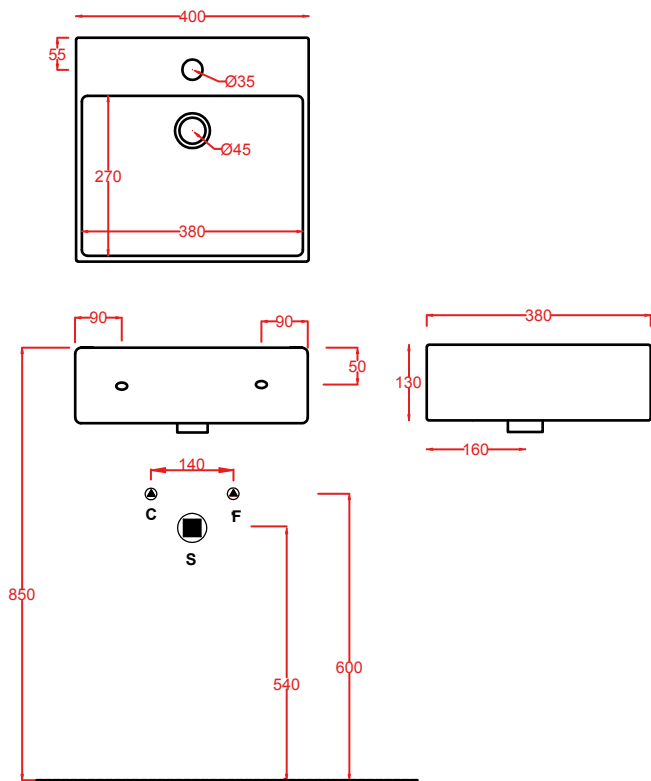

QUL005 QUADRO 40

lavabo sospeso/appoggio
wall-hung/countertop washbasin