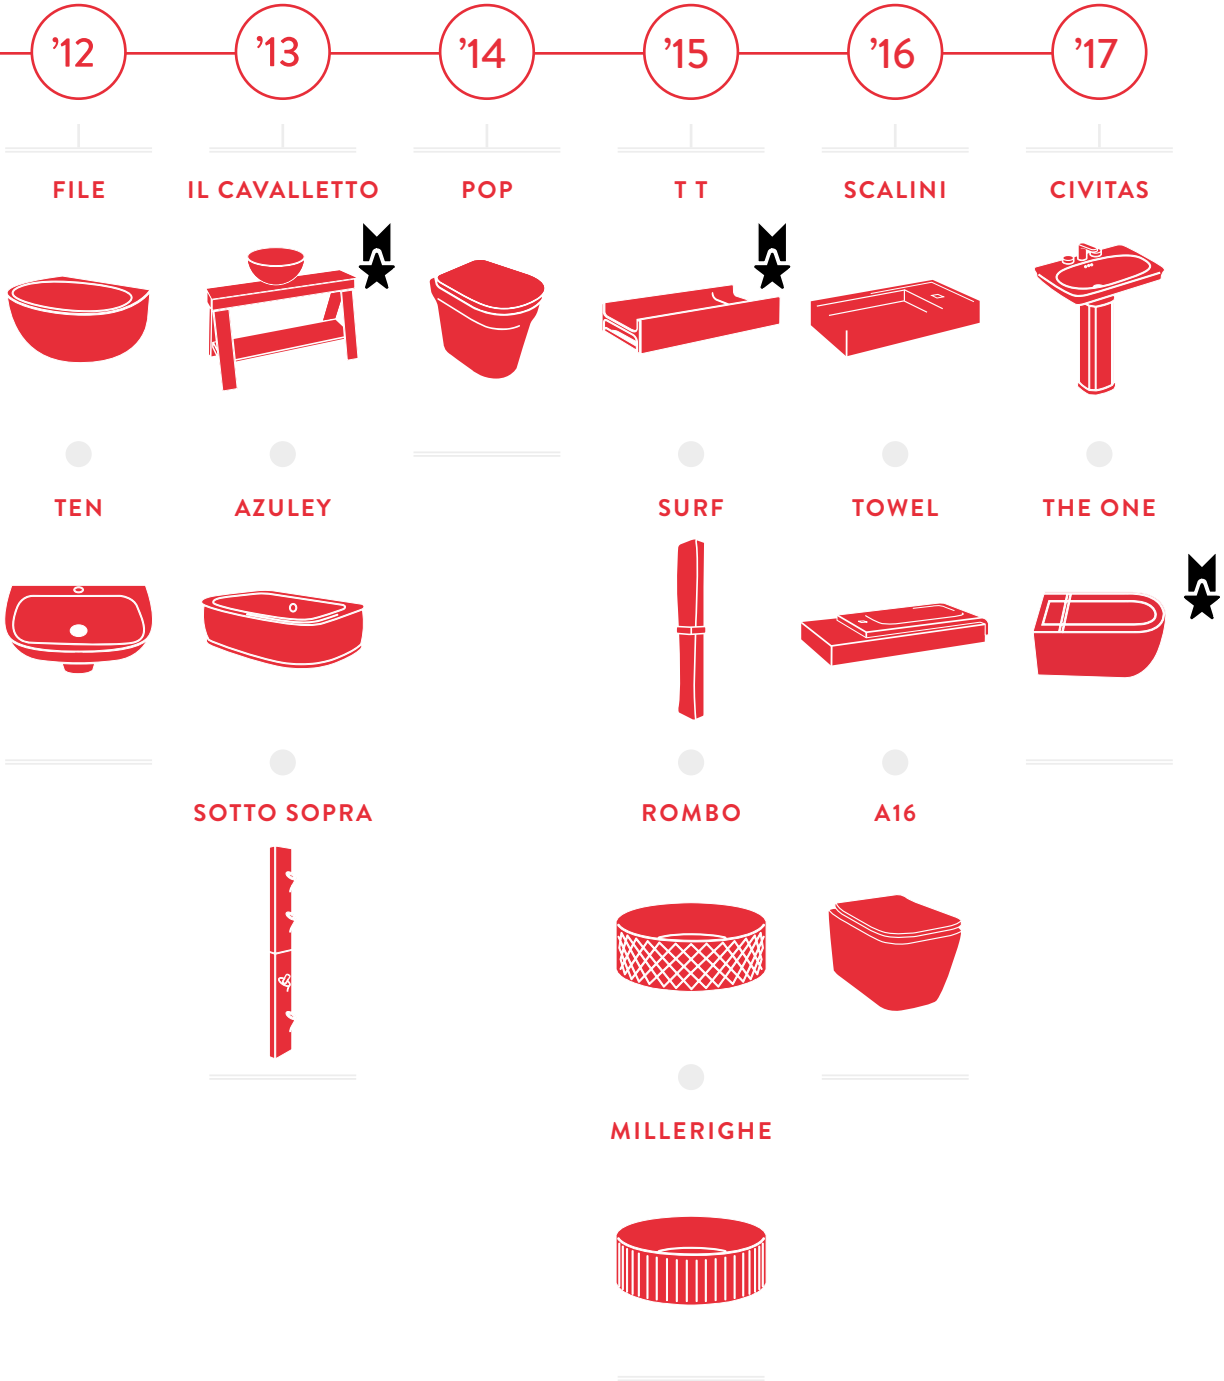

THE ONE

*la timeline di the.artceram...
the.artceram timeline...*

THE.ARTCERAM - I RISULTATI

prodotto premiato
awarded product

ONESHOT

TT

SURF

IL CAVALLETTO