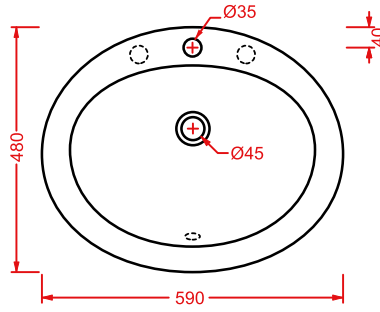

EOLO

ELL001 EOLO

lavabo incasso 59
drop in washbasin 59