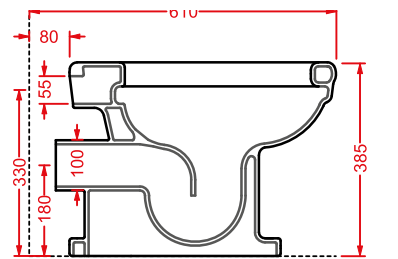

HEV002 (S)/HEV003 (P) HERMITAGE

vaso terra scarico S e P
WC with floor drain and wall drain