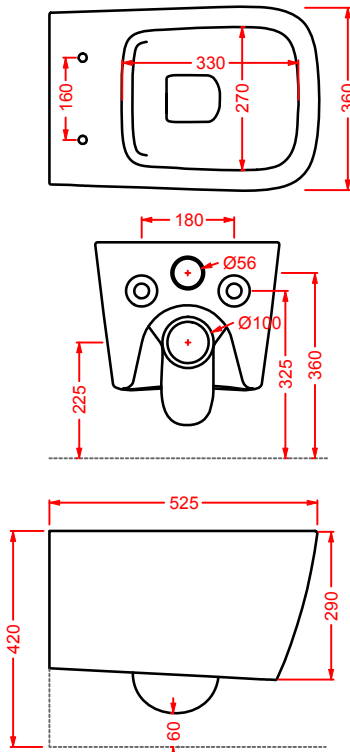

ASV003 A16 THE. RIMLESS
vaso sospeso Senza Brida
wall-hung Rimless WC