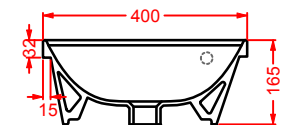

GIL006 GIÒ EVOLUTION

lavabo incasso 43
drop in washbasin 43

GIL007 GIÒ EVOLUTION

lavabo incasso monoforo 60
drop in washbasin 1 hole 60

GIL008 GIÒ EVOLUTION

lavabo incasso monoforo 40
drop in washbasin 1 hole 40