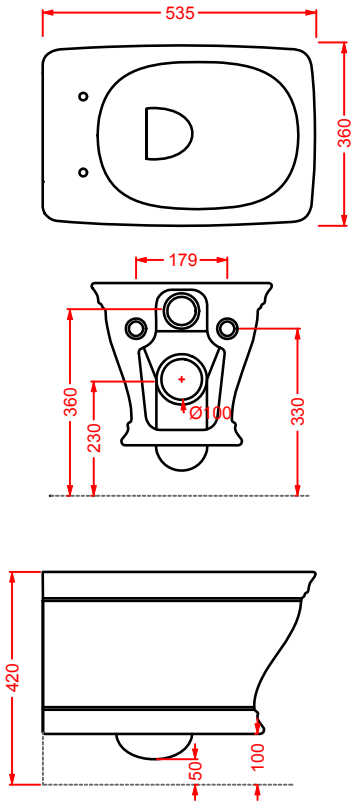

CIV001 CIVITAS

vaso sospeso
wall-hung WC