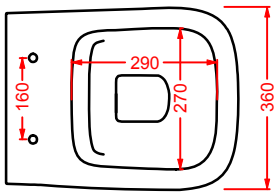

ASV005 A16 MINI

vaso sospeso Senza Brida
wall-hung Rimless WC