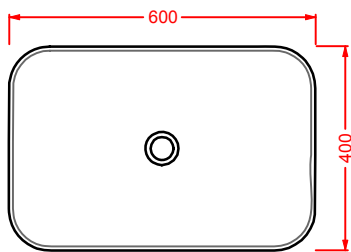

GIL001 GIÒ EVOLUTION

lavabo rettangolare appoggio 60
rectangular countertop washbasin 60