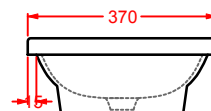

GIL006 GIÒ EVOLUTION

lavabo incasso 43
drop in washbasin 43