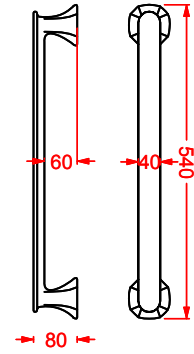

CIC003 CIVITAS

staffa porta asciugamani
ceramic towel rail

CIA015 CIVITAS

gancio in ceramica
ceramic hook