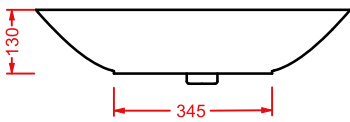

PTL001 PLETTRO

lavabo appoggio 60
countertop washbasin 60