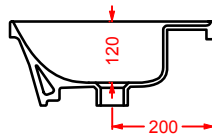

GIL008 GIÒ EVOLUTION

lavabo incasso monoforo 40
drop in washbasin 1 hole 40