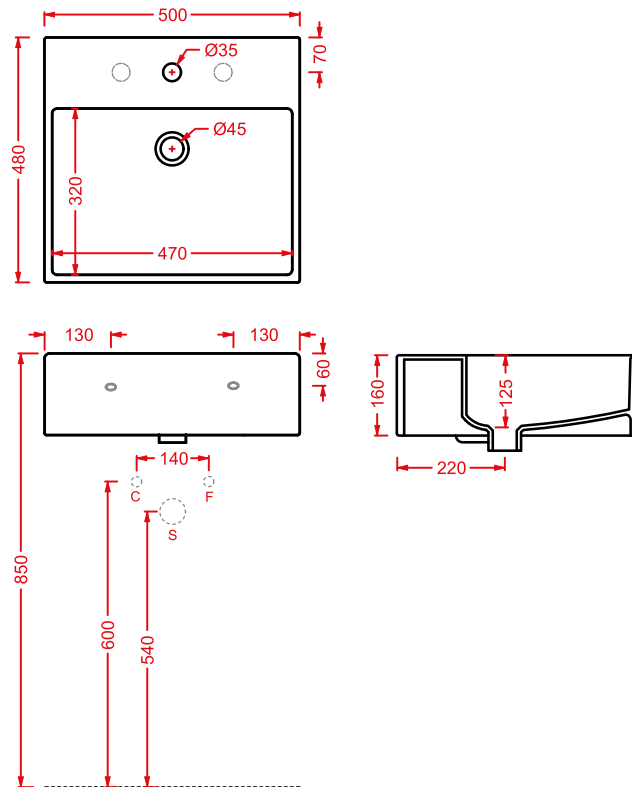

QUL002 QUADRO 50

lavabo sospeso/appoggio
wall-hung/countertop washbasin