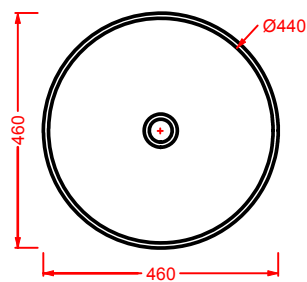

LA CIOTOLA 70 | 70 x 44

colore	codice	kg	pz. pallet Italia	pz. pallet Export	euro
○	LCL002 01; 00	10	16	28	

lavabo appoggio

countertop washbasin

LCL001 LA CIOTOLA 46
lavabo appoggio 46
countertop washbasin 46