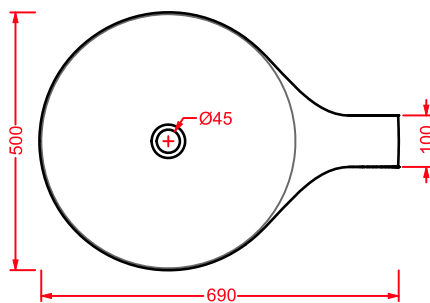

CUP | 70 x 50 h 42,5

OSL005 01; 50 20 - -

lavabo appoggiato + piletta
decoro bianco e nero

*countertop washbasin + drain
black & white finish*

OSL004 CUP
lavabo centrostanza
freestanding washbasin

OSL005 CUP
lavabo appoggio
countertop washbasin