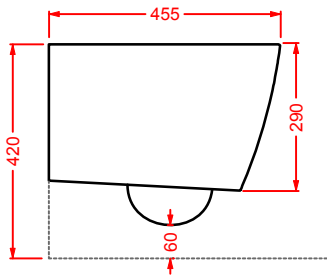

ASV005 A16 MINI

vaso sospeso Senza Brida
wall-hung Rimless WC