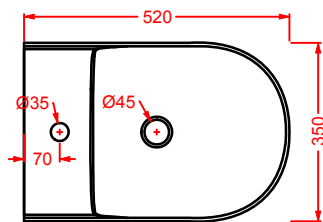

THB001 THE ONE

bidet sospeso
wall-hung bidet