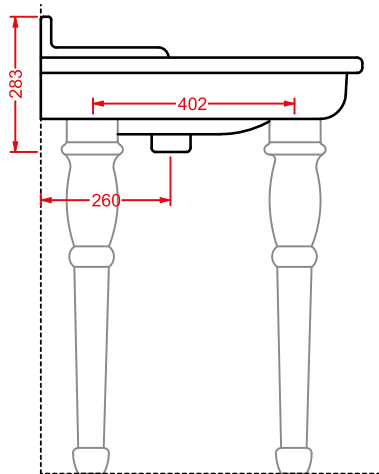

HEL004 + HEC003 HERMITAGE

consolle 112 + gambe ceramica
consolle 112 + ceramic legs