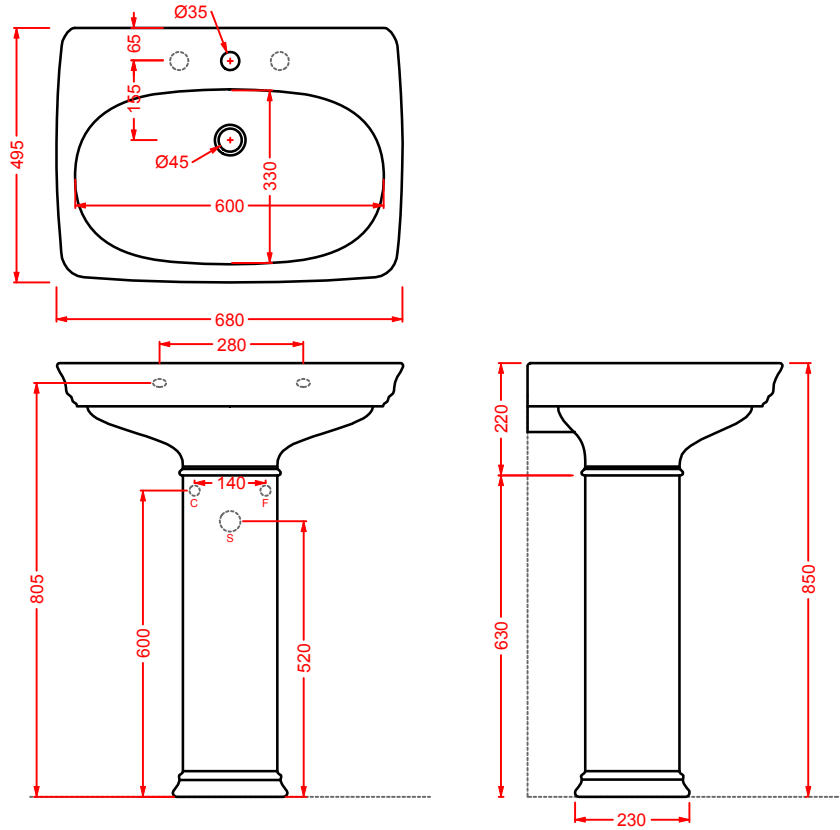

CIL001 + CIC001 CIVITAS

lavabo sospeso/da colonna + colonna
wall-hung/for column washbasin + column