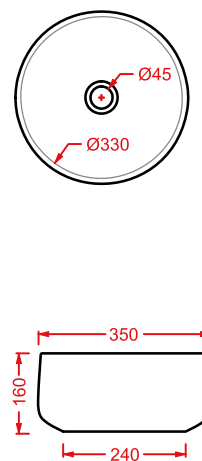

COL004 COGNAC 35
lavabo appoggio
countertop washbasin