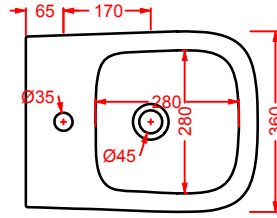

ASB003 A16 MINI

bidet sospeso
wall-hung bidet