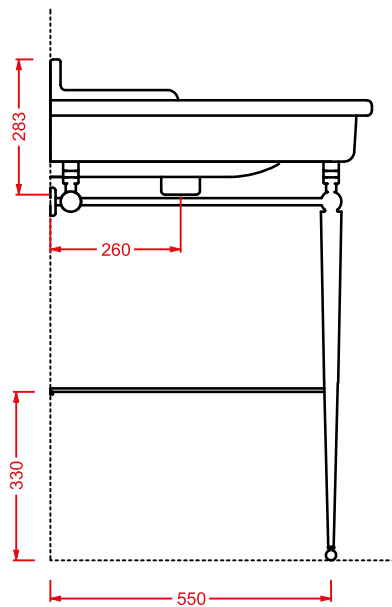

HEA017 HERMITAGE

struttura cromata consolle 112
chromed structure consolle 112