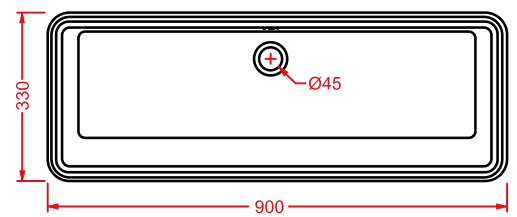

GEL001 GEA

lavabo sottopiano 53
under-countertop washbasin 53

GEA 90

GEL002 GEA 90

lavabo sottopiano 90
under-countertop washbasin 90

MINERVA

MNL001 MINERVA

lavabo incasso 62
drop in washbasin 62