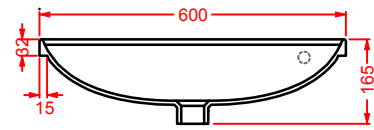

GIL007 GIÒ EVOLUTION

lavabo incasso monoforo 60
drop in washbasin 1 hole 60