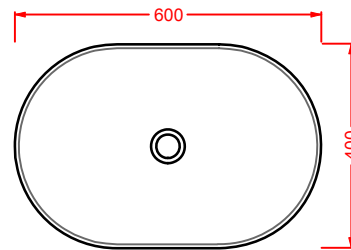

GIL003 GIÒ EVOLUTION

lavabo ovale appoggio 60
 oval countertop washbasin 60

GIL004 GIÒ EVOLUTION

lavabo quadro appoggio 40
 squared countertop washbasin 40

GIL005 GIÒ EVOLUTION

lavabo incasso 60
 drop in washbasin 60