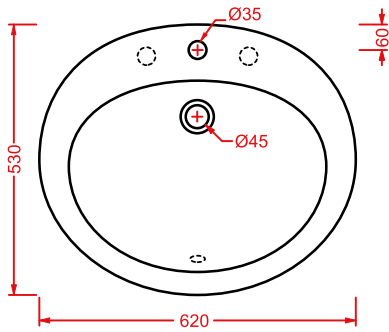

MINERVA

MNL001 MINERVA

lavabo incasso 62
drop in washbasin 62