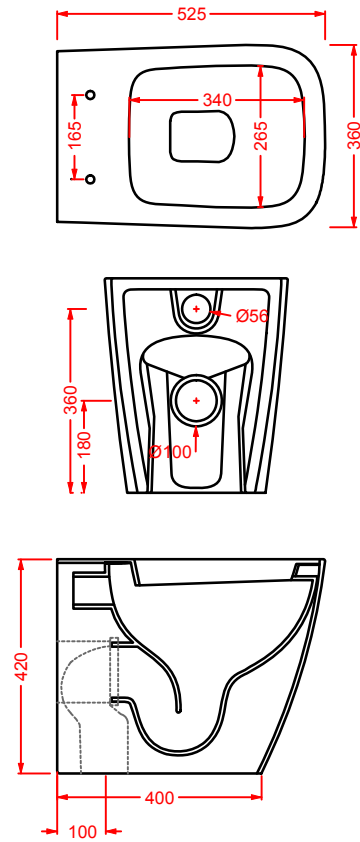

ASV002 A16
vaso terra filomuro
back to wall WC