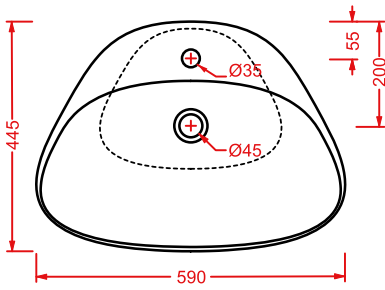

PTL002 PLETTRO QUADRO

lavabo appoggio 59
countertop washbasin 59