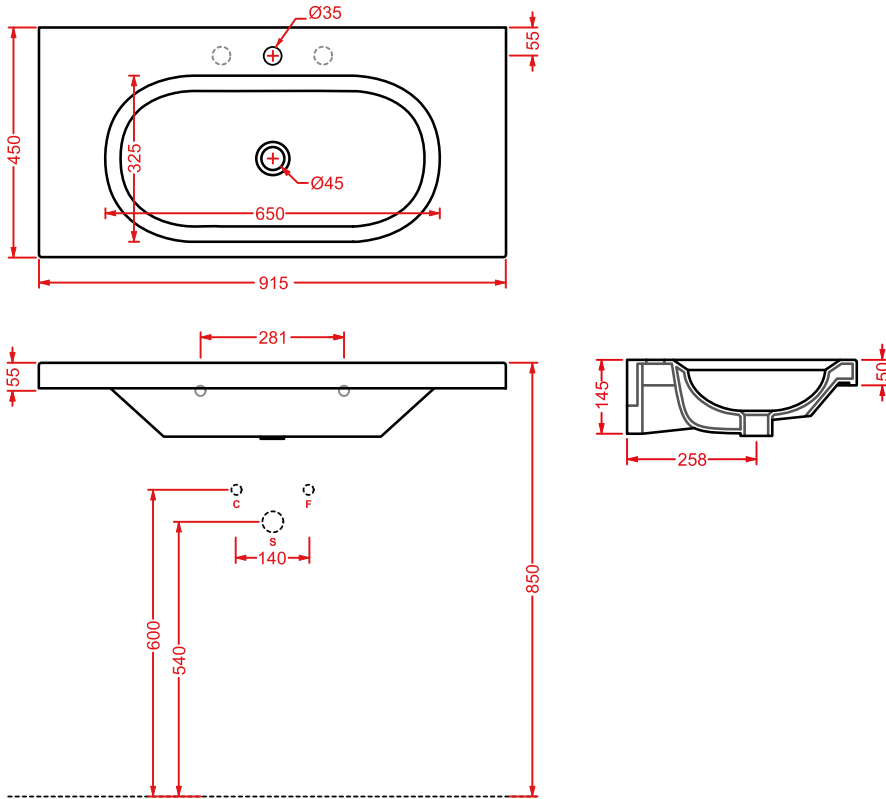

BLL001 BLEND

lavabo appoggio 46
countertop washbasin 46

BLL007 BLEND

consolle 71 sospesa/appoggio/incasso
wall-hung/countertop/drop in consolle 71

BLL005 BLEND

consolle 91 sospesa/appoggio/incasso
wall-hung/countertop/drop in consolle 91