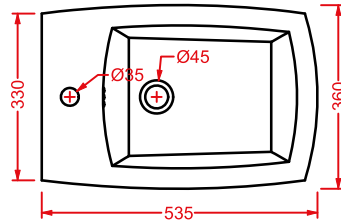

JZB001 JAZZ
bidet sospeso
wall-hung bidet