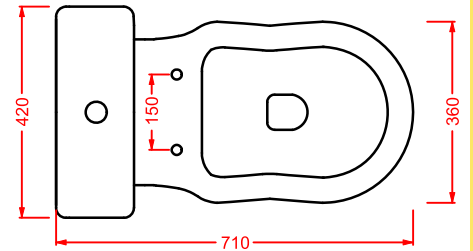

HEV008 + HEC001 HERMITAGE

vaso monoblocco S + cassetta monoblocco
close-coupled WC (S) + ceramic cistern