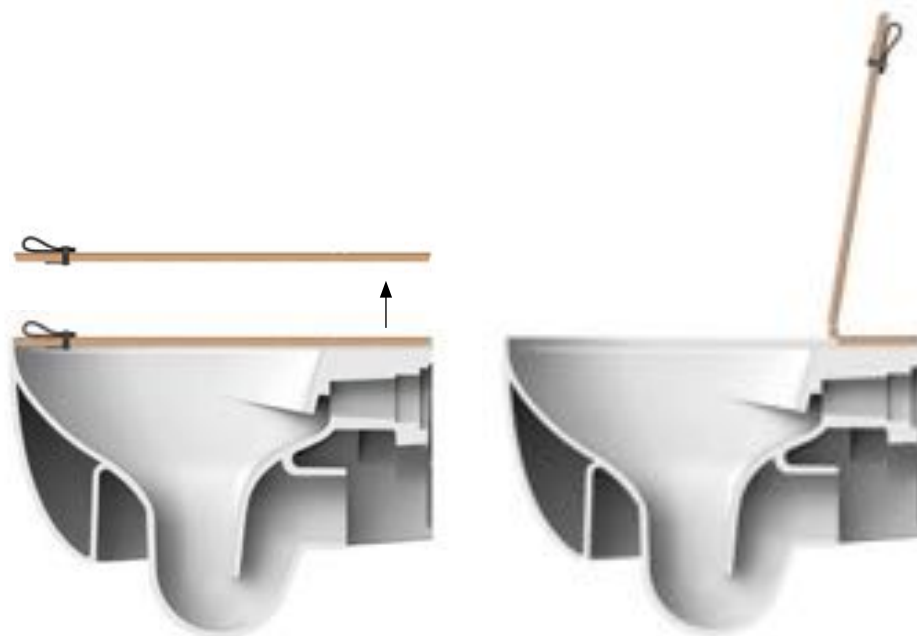

EDGELESS + RIMLESS WC

RIMLESS

La tecnologia rimless, con la conseguente eliminazione della brida, permette di togliere la camera ceramica e ridurre il bordo al minimo, ottenendo un'estetica ancora più minimal.

Without the rim, this technology allows the elimination of the ceramic chamber and the reduction of edge for enhanced minimal and clean aesthetics.

HINGELESS SEAT

HINGELESS

patent pending

La tecnologia Wood-skin® permette di ricavare il sedile dalla fresatura di un'unica lastra composta da due strati di materiale (PMMA e HPL / tranciato legno) inframezzati da un tessuto polimerico tecnico ad alta resistenza (resistenza a trazione ~50N/cm).

The Wood-skin® technology allows the creation of the seat cover through the milling of a unique sheet composed of two external layers (PMMA and HPL / multi-laminar wood veneer) with another highly resistant polymeric layer between them (traction resistance ~50N/cm).

1

sedile ultra sottile (10mm)
senza cerniere

ultra slim seat (10mm)
with NO hinges

2

sedile incassato e continuo
fino a parete che evidenzia il bordo fino

the back to wall inset seat
highlights the thin rim