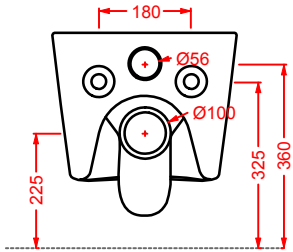

ASV005 A16 MINI

vaso sospeso Senza Brida
wall-hung Rimless WC