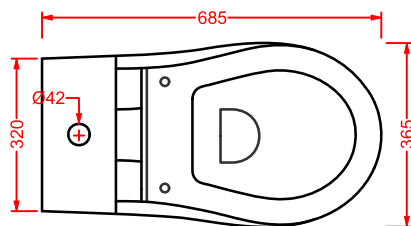

BLV003 + BLC001 BLEND

vaso monoblocco + cassetta monoblocco
close-coupled WC + ceramic cistern