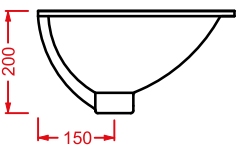

PTL003 PLETTRO SOTTOPIANO

lavabo sottopiano 61
under-countertop washbasin 61