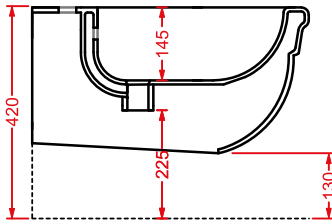

HEB003 HERMITAGE

bidet sospeso
wall-hung bidet