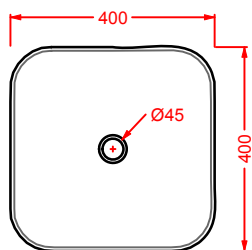

GIL003 GIÒ EVOLUTION

lavabo ovale appoggio 60
 oval countertop washbasin 60

GIL004 GIÒ EVOLUTION

lavabo quadro appoggio 40
 squared countertop washbasin 40

GIL005 GIÒ EVOLUTION

lavabo incasso 60
 drop in washbasin 60