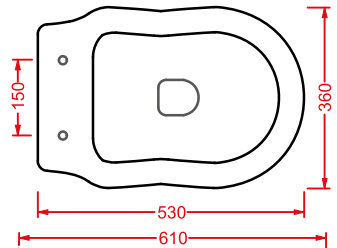

HEV002 (S)/HEV003 (P) HERMITAGE

vaso terra scarico S e P
WC with floor drain and wall drain