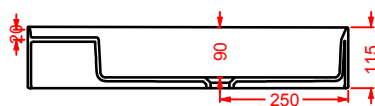

SCL003 SCALINO 60

lavabo appoggio 60
countertop washbasin 60