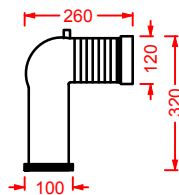

ART ACA033
CURVA 90° REGOLABILE
DA 7 A 14 CM