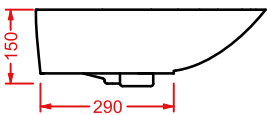

PTL001 PLETTRO

lavabo appoggio 60
countertop washbasin 60