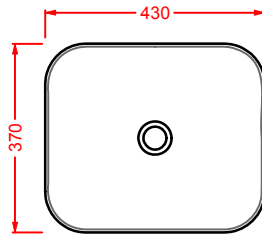

GIL006 GIÒ EVOLUTION

lavabo incasso 43
drop in washbasin 43