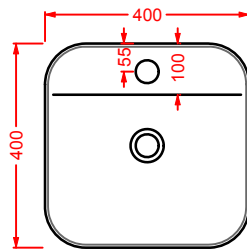

GIL008 GIÒ EVOLUTION

lavabo incasso monoforo 40
drop in washbasin 1 hole 40