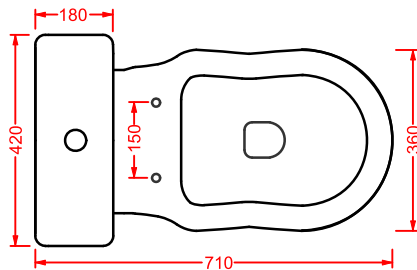

HEV004 + HEC001 HERMITAGE

vaso monoblocco P + cassetta monoblocco
close-coupled WC (P) + ceramic cistern