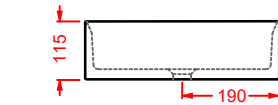

SCL002 SCALINO 55

lavabo appoggio 55
countertop washbasin 55