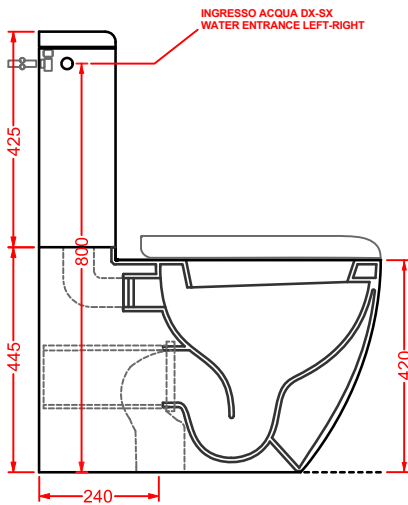

ART ACA034
 CURVA TECNICA TRASLATA
 REGOLABILE DA 15.5 A 21 CM

FLB002 FILE 2.0

bidet terra filomuro
 back to wall bidet

FLV003 + FLC001 FILE 2.0

vaso monoblocco + cassetta monoblocco
close-coupled WC + ceramic cistern