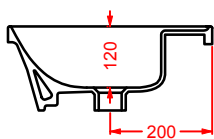

GIL006 GIÒ EVOLUTION

lavabo incasso 43
drop in washbasin 43

GIL007 GIÒ EVOLUTION

lavabo incasso monoforo 60
drop in washbasin 1 hole 60

GIL008 GIÒ EVOLUTION

lavabo incasso monoforo 40
drop in washbasin 1 hole 40