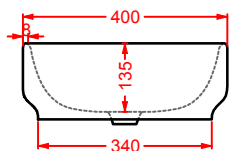

GIL001 GIÒ EVOLUTION

lavabo rettangolare appoggio 60
rectangular countertop washbasin 60