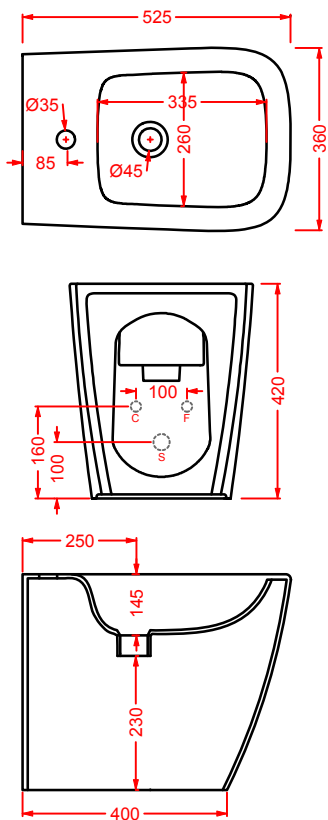

ASB002 A16
bidet terra filomuro
back to wall bidet