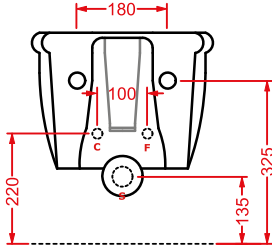

HEB003 HERMITAGE

bidet sospeso
wall-hung bidet