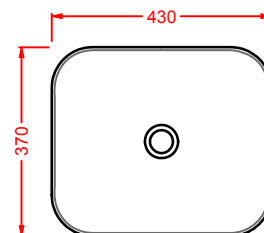

GIL006 GIÒ EVOLUTION

lavabo incasso 43
drop in washbasin 43