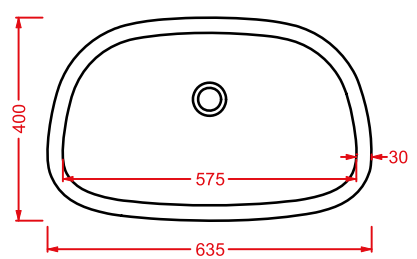

PTL004 PLETTRO INCASSO

lavabo incasso 63
drop in washbasin 63