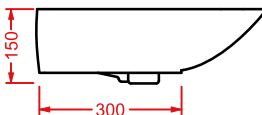

PTL002 PLETTRO QUADRO

lavabo appoggio 59
countertop washbasin 59