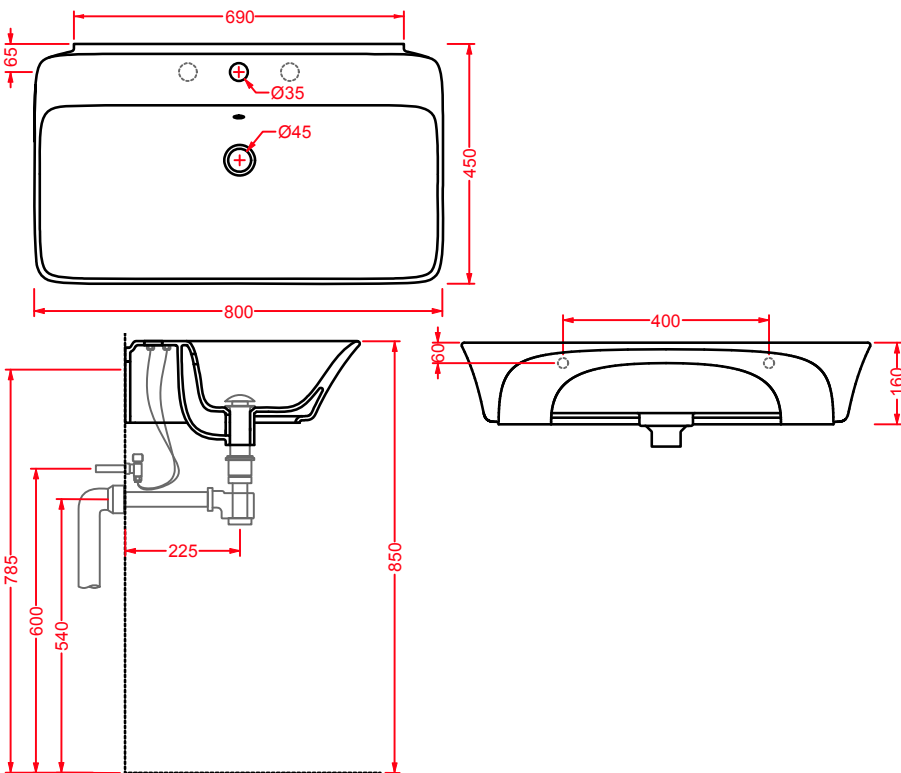

lavabo sospeso/appoggio 60
wall-hung/countertop washbasin 60

CWL003 COW

lavabo sospeso/appoggio 80
wall-hung/countertop washbasin 80

LA FONTANA

Designed by Meneghello Paoletti Associati

LFL001
60 x 42

WASHBASINS - LA FONTANA