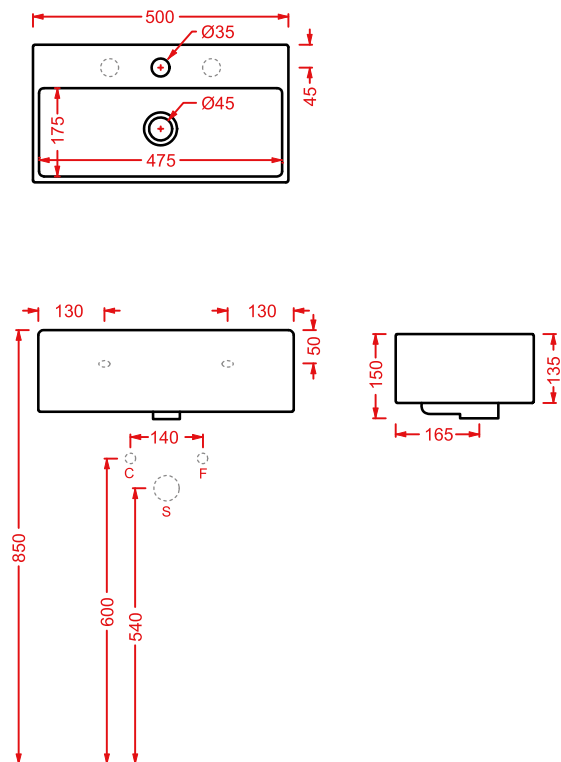

QUL001 QUADRO 27

lavabo sospeso/appoggio
wall-hung/countertop washbasin