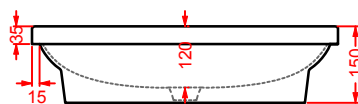

GIL003 GIÒ EVOLUTION

lavabo ovale appoggio 60
 oval countertop washbasin 60

GIL004 GIÒ EVOLUTION

lavabo quadro appoggio 40
 squared countertop washbasin 40

GIL005 GIÒ EVOLUTION

lavabo incasso 60
 drop in washbasin 60