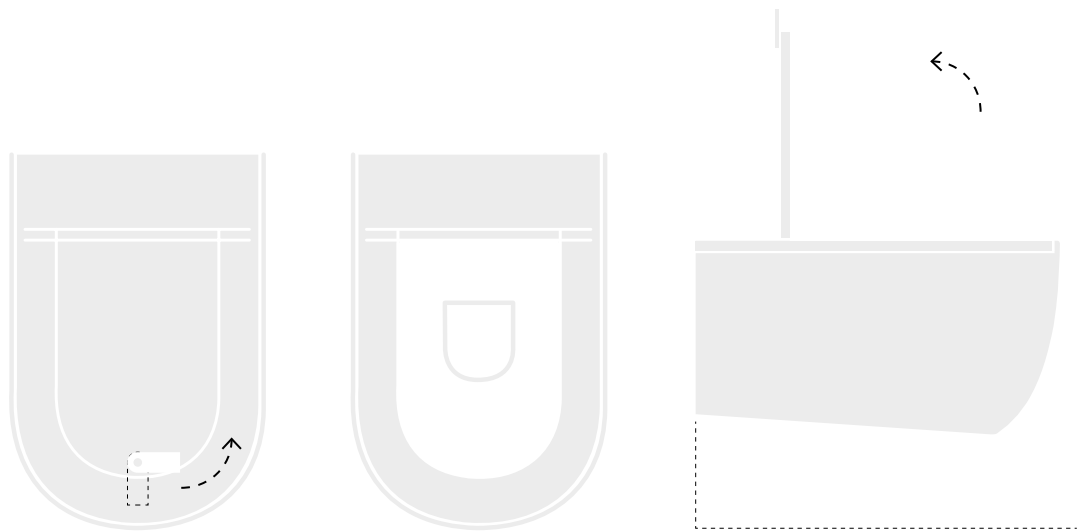

THE ONE OPENING SYSTEM

sollevare la linguetta di pelle come in figura per aprire sia il sedile che il coperchio
lift the leather tab as in figure to open both the seat and the lid

sollevare la linguetta di pelle ruotata di 90° per aprire solo il coperchio del sedile
a 90° turn as in the figure to open just the lid of the seat