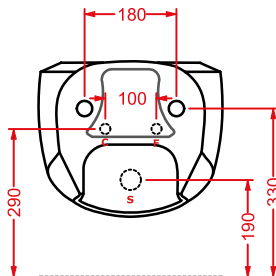

BLB001 BLEND

bidet sospeso
wall-hung bidet