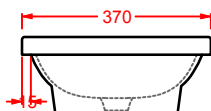

GIL003 GIÒ EVOLUTION

lavabo ovale appoggio 60
 oval countertop washbasin 60

GIL004 GIÒ EVOLUTION

lavabo quadro appoggio 40
 squared countertop washbasin 40

GIL005 GIÒ EVOLUTION

lavabo incasso 60
 drop in washbasin 60