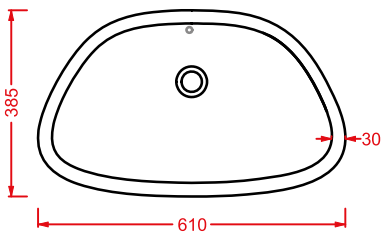

PTL003 PLETTRO SOTTOPIANO

lavabo sottopiano 61
under-countertop washbasin 61