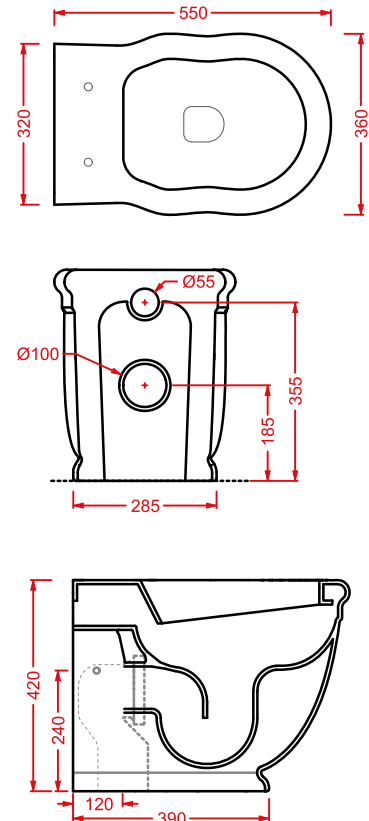

HEV005

vaso terra filomuro
back to wall WC