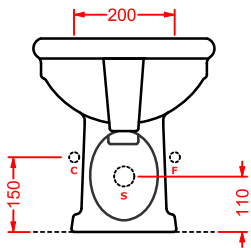

HEB002 HERMITAGE

bidet terra
floor bidet