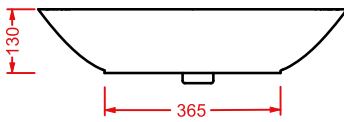

PTL002 PLETTRO QUADRO

lavabo appoggio 59
countertop washbasin 59