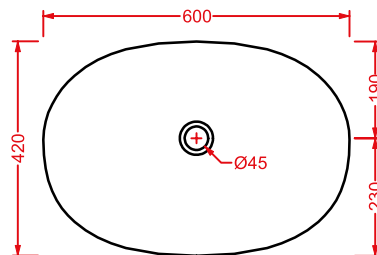

LFL001 LA FONTANA PIATTO 60

piatto in ceramica 60
ceramic basin 60