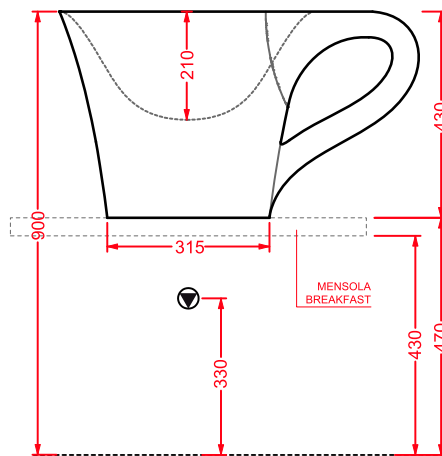

CUP | 70 x 50 h 42,5

OSL005 01; 50 20 - -

lavabo appoggiato + piletta
decoro bianco e nero

*countertop washbasin + drain
black & white finish*

OSL004 CUP
lavabo centrostanza
freestanding washbasin

OSL005 CUP
lavabo appoggio
countertop washbasin