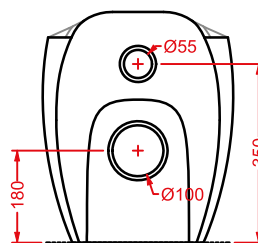

BLV002 BLEND

vaso terra filomuro
back to wall WC