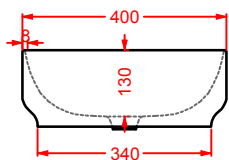

GIL004 GIÒ EVOLUTION

lavabo quadro appoggio 40
squared countertop washbasin 40