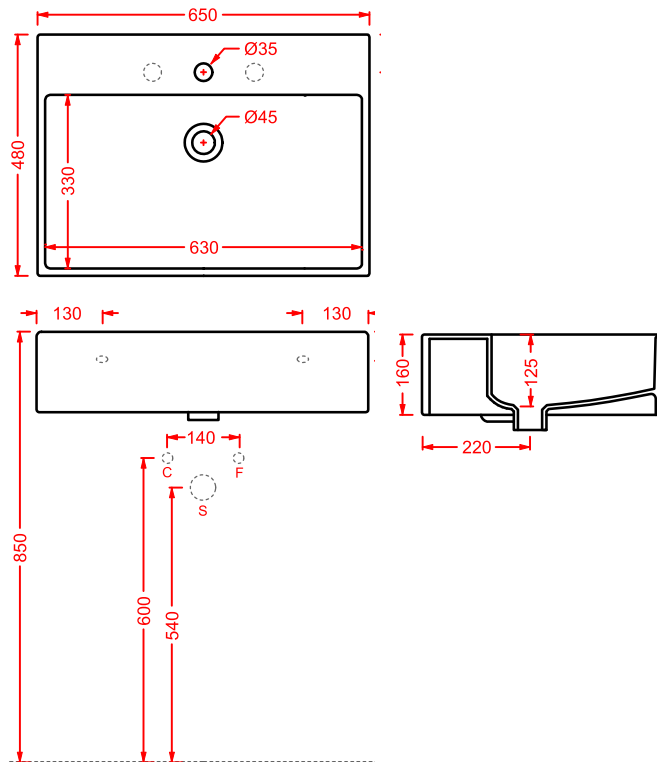

QUL003 QUADRO 65

lavabo sospeso/appoggio
wall-hung/countertop washbasin