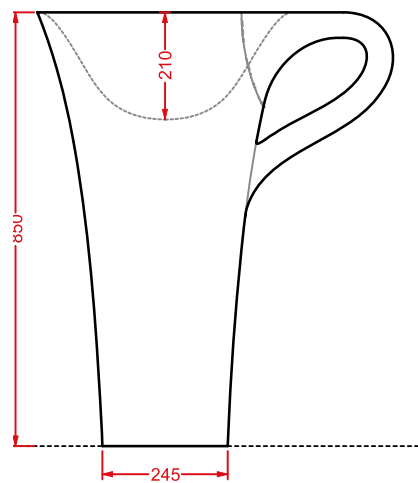

CUP | 70 x 50 h 42,5

OSL005 01; 50 20 - -

lavabo appoggiato + piletta
decoro bianco e nero

*countertop washbasin + drain
black & white finish*

OSL004 CUP
lavabo centrostanza
freestanding washbasin

OSL005 CUP
lavabo appoggio
countertop washbasin