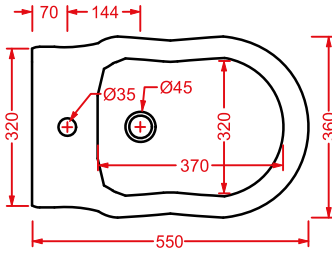

HEB003 HERMITAGE

bidet sospeso
wall-hung bidet