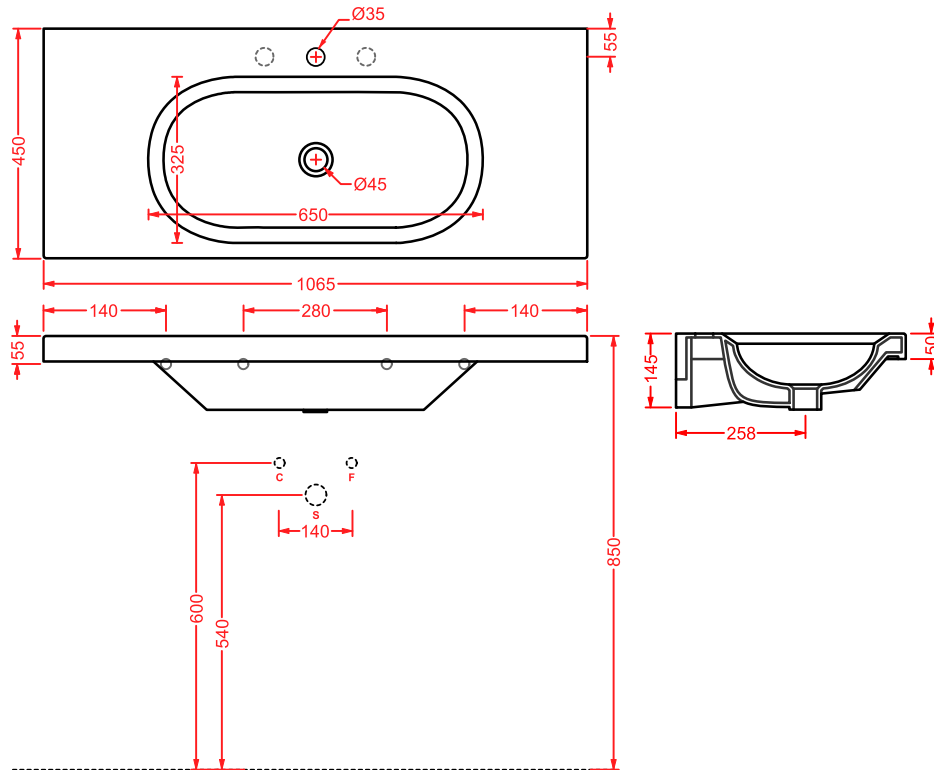

BLL006 BLEND

consolle 106 sospesa/appoggio/incasso
wall-hung/countertop/drop in consolle 106