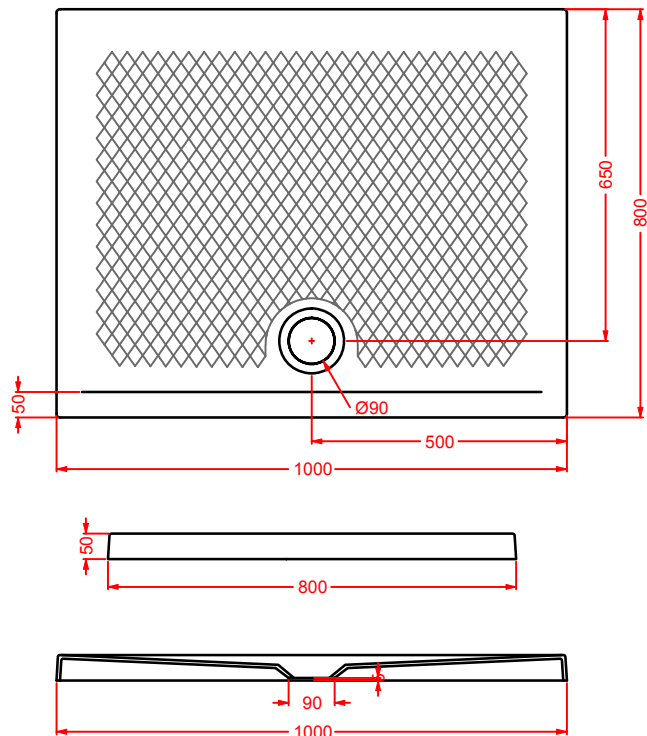

PDR019 TEXTURE

piatto doccia rettangolare h 5,5 80 x 100
rectangular shower tray h 5,5 80 x 100

LATO NON SMALTATO / UNGLAZED SIDE