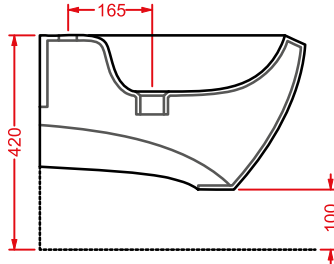

BLB001 BLEND

bidet sospeso
wall-hung bidet