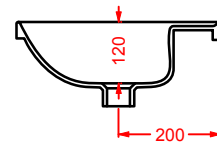

GIL007 GIÒ EVOLUTION

lavabo incasso monoforo 60
drop in washbasin 1 hole 60