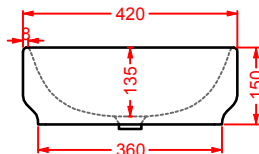

GIL003 GIÒ EVOLUTION

lavabo ovale appoggio 60
 oval countertop washbasin 60

GIL004 GIÒ EVOLUTION

lavabo quadro appoggio 40
 squared countertop washbasin 40

GIL005 GIÒ EVOLUTION

lavabo incasso 60
 drop in washbasin 60