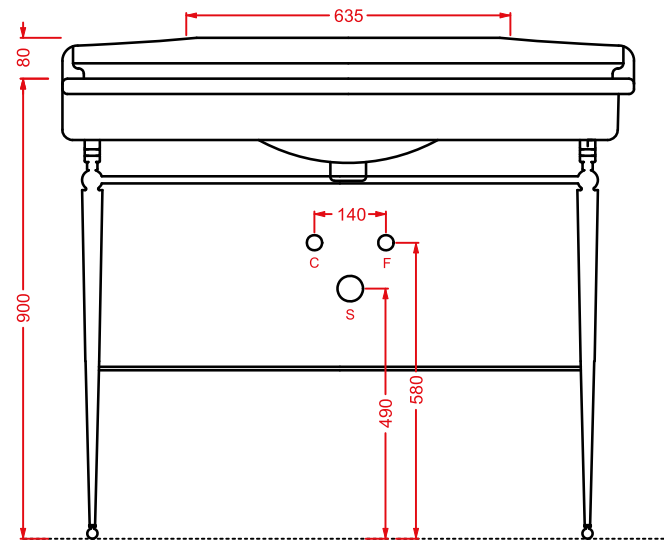

HEA017 HERMITAGE

struttura cromata consolle 112
chromed structure consolle 112