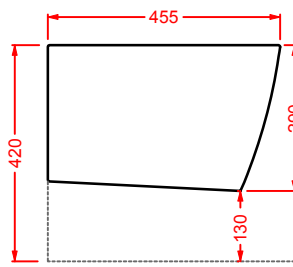

ASB003 A16 MINI

bidet sospeso
wall-hung bidet