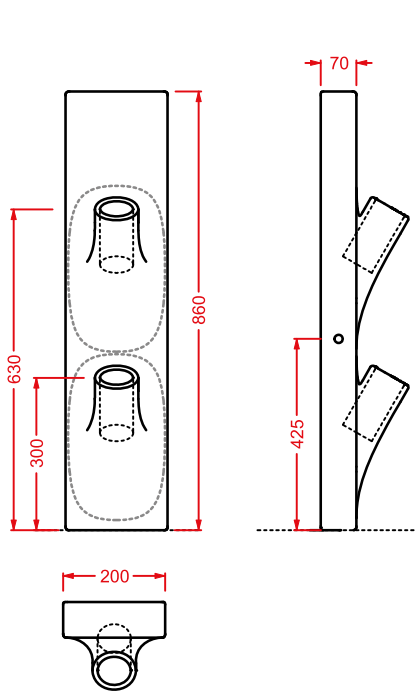

OSC003 SOPRA

sistema ceramica
ceramic system