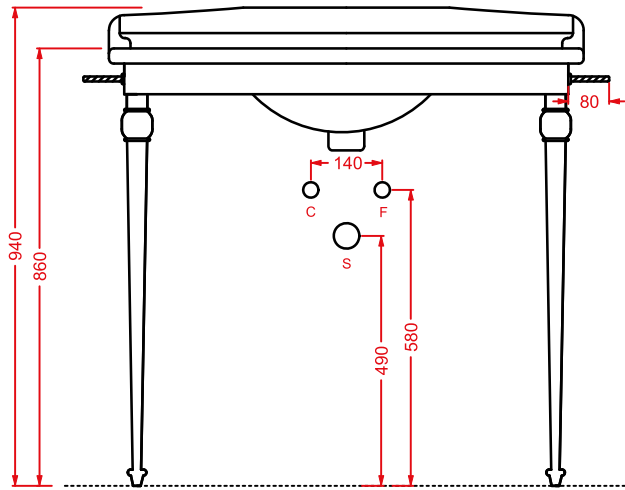

HEA016 HERMITAGE

struttura cromata consolle 92

chromed structure consolle 92