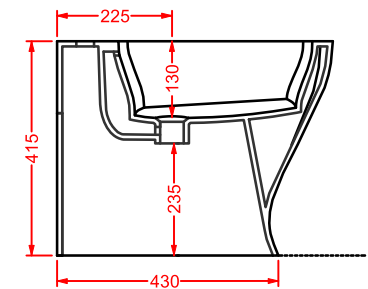

JZB002 JAZZ
bidet terra filomuro
back to wall bidet