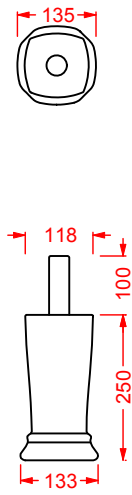

CIC005 CIVITAS

porta rotolo in ceramica
ceramic toilet roll holder