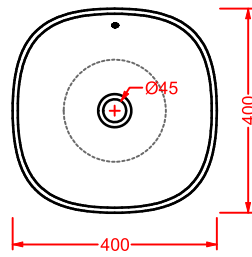

NF | 40 x 40

colore	codice	kg	pz. pallet Italia	pz. pallet Export	euro

○	NFL001 01; 00	9	20	40	

lavabo appoggio

countertop washbasin