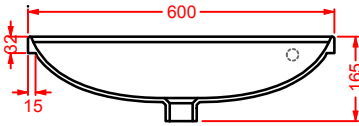

GIL007 GIÒ EVOLUTION

lavabo incasso monoforo 60
drop in washbasin 1 hole 60