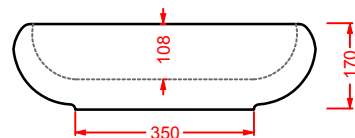

TOL002 TAO

lavabo appoggio 60
countertop washbasin 60