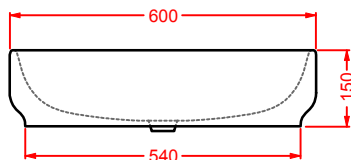

GIL001 GIÒ EVOLUTION

lavabo rettangolare appoggio 60
rectangular countertop washbasin 60