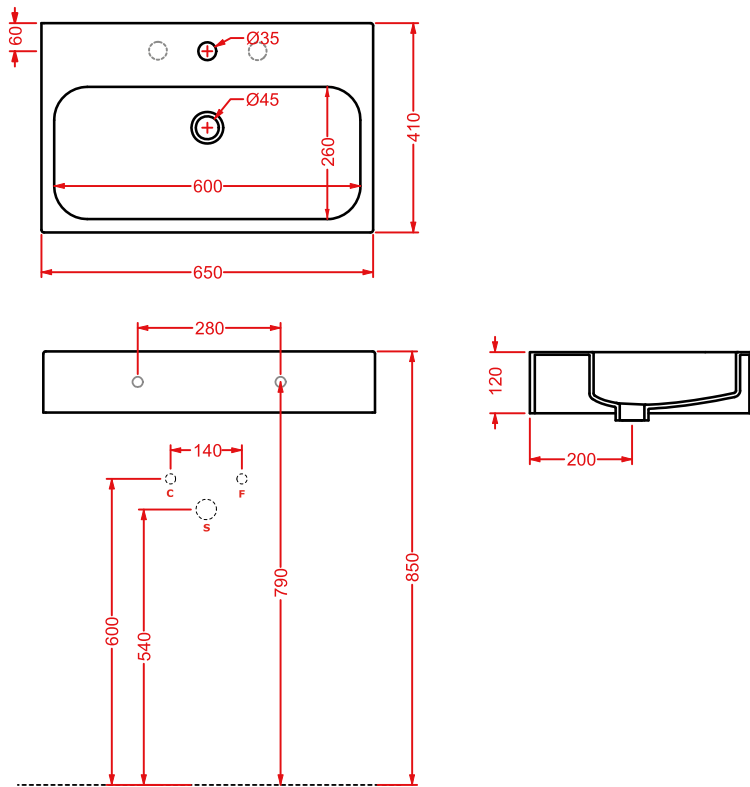

BKL001 BLOCK

lavabo sospeso/appoggio 65
wall-hung/countertop washbasin 65