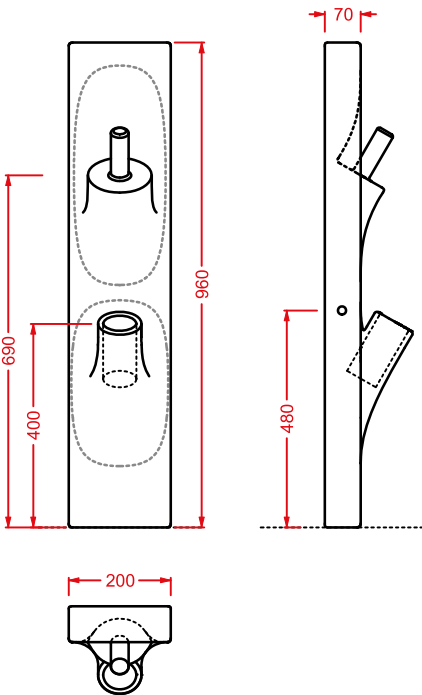

OSC002 SOTTO

sistema ceramica
ceramic system