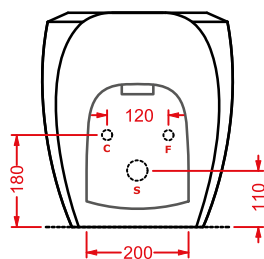

BLB002 BLEND

bidet terra filomuro
back to wall bidet