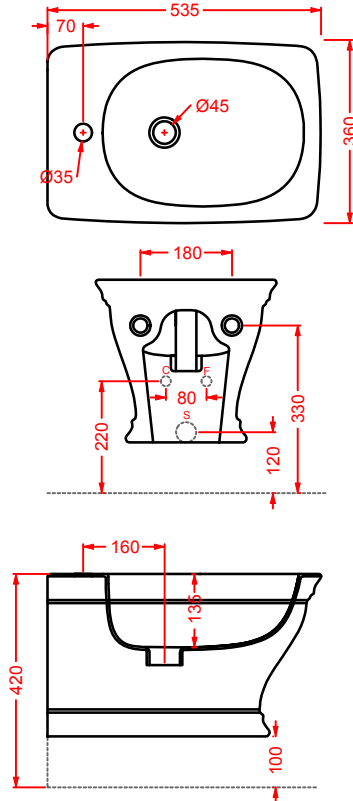

CIB001 CIVITAS

bidet sospeso
wall-hung bidet