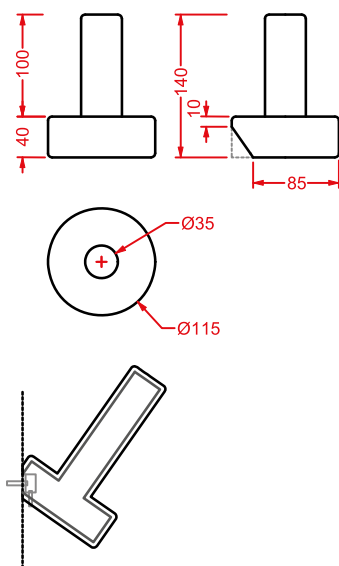

PSC001 POSTIT

portarotolo ceramica
ceramic toilet roll holder