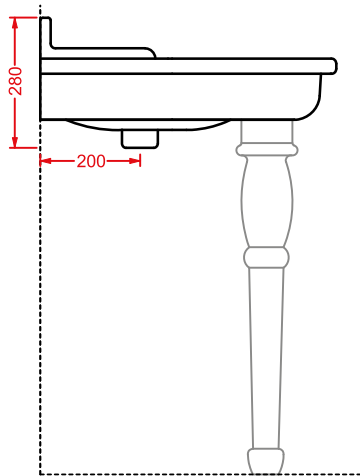

HEA016 HERMITAGE

struttura cromata consolle 92

chromed structure consolle 92