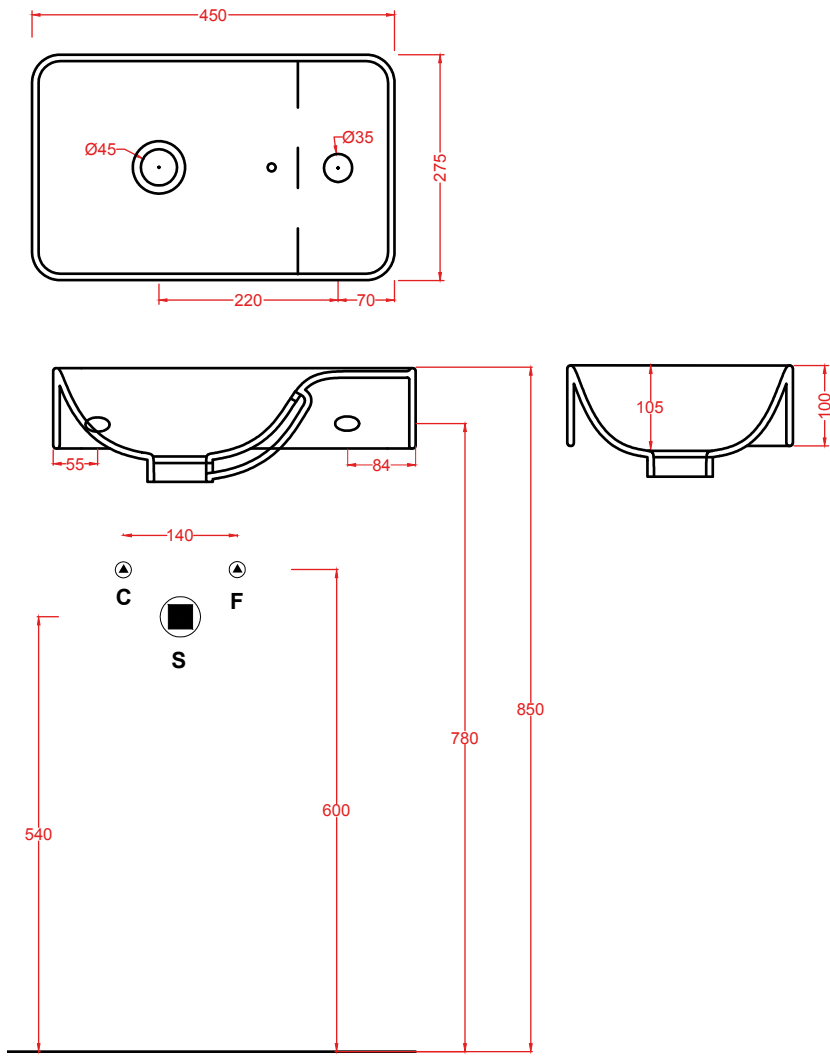

LML003 SAVON

lavamani sospeso

wall-hung handrinse basin