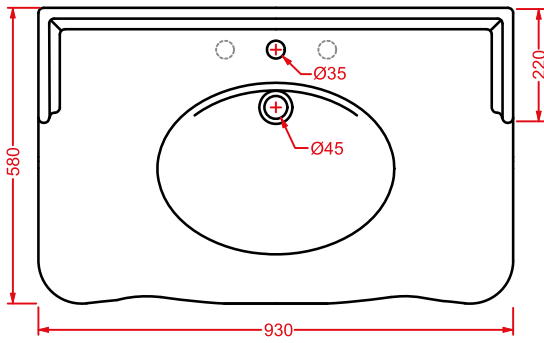

HEV006 HERMITAGE

vaso monoblocco filo muro
back to wall close-coupled WC

245 MIN - 335 MAX

HEL005 + HEC003 HERMITAGE

consolle 92 + gambe ceramica

consolle 92 + ceramic legs

HEA016 HERMITAGE

struttura cromata consolle 92