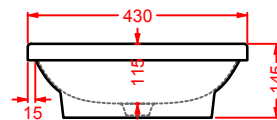

GIL006 GIÒ EVOLUTION

lavabo incasso 43
drop in washbasin 43