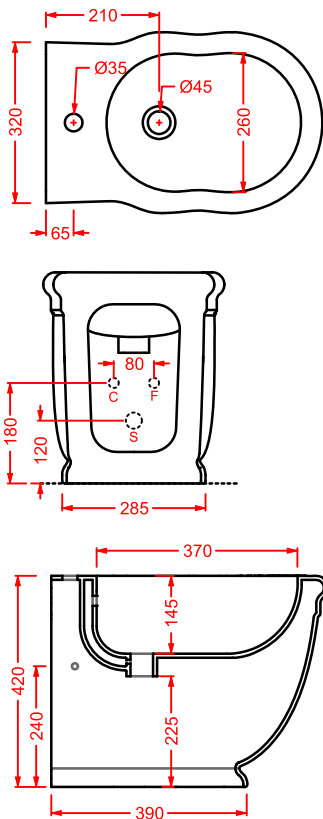

HEB001 HERMITAGE

bidet terra filomuro
back to wall bidet