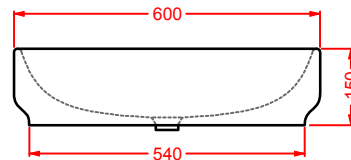

GIL003 GIÒ EVOLUTION

lavabo ovale appoggio 60
 oval countertop washbasin 60

GIL004 GIÒ EVOLUTION

lavabo quadro appoggio 40
 squared countertop washbasin 40

GIL005 GIÒ EVOLUTION

lavabo incasso 60
 drop in washbasin 60