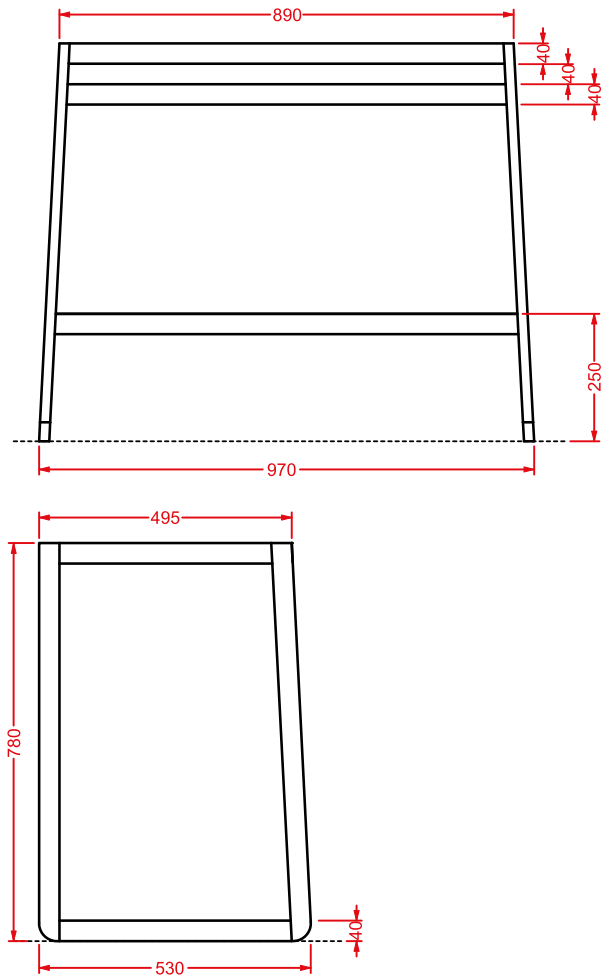

ACM014 SLITTA

telaio legno
wood frame