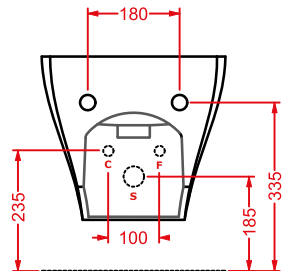

JZB001 JAZZ
bidet sospeso
wall-hung bidet