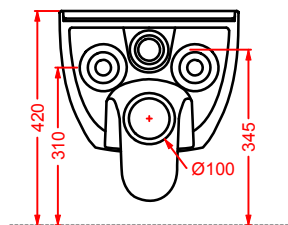

THV001 THE ONE

vaso sospeso
wall-hung WC