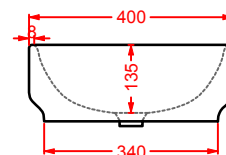

GIL003 GIÒ EVOLUTION

lavabo ovale appoggio 60
 oval countertop washbasin 60

GIL004 GIÒ EVOLUTION

lavabo quadro appoggio 40
 squared countertop washbasin 40

GIL005 GIÒ EVOLUTION

lavabo incasso 60
 drop in washbasin 60