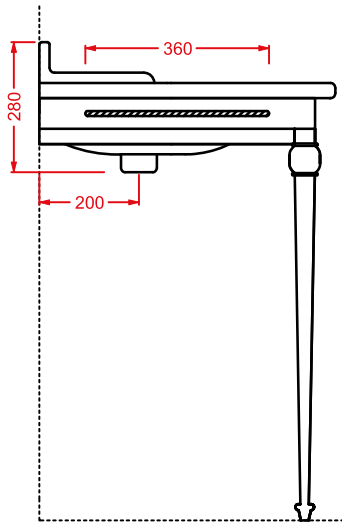

HEA016 HERMITAGE

struttura cromata consolle 92

chromed structure consolle 92