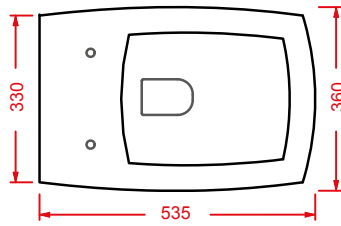

JZV001 JAZZ
vaso sospeso
wall-hung WC