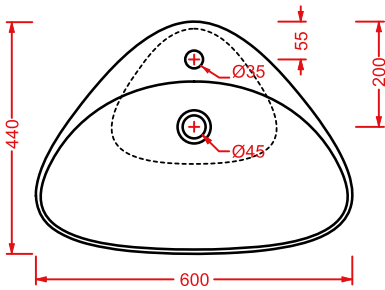

PTL001 PLETTRO

lavabo appoggio 60
countertop washbasin 60