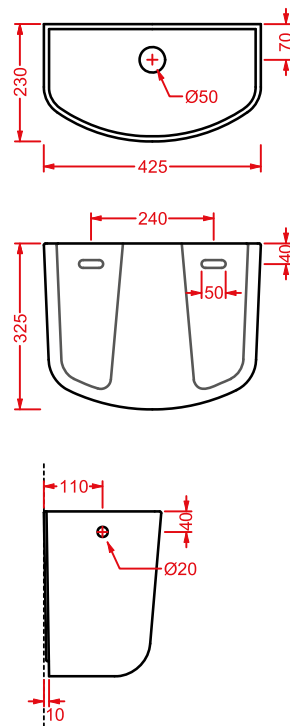

TEC001 TEN

cassetta alta universale
universal high ceramic cistern