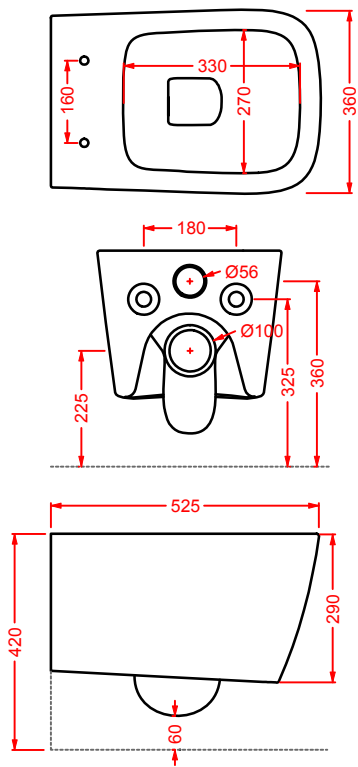

ASV001 A16
vaso sospeso
wall-hung WC