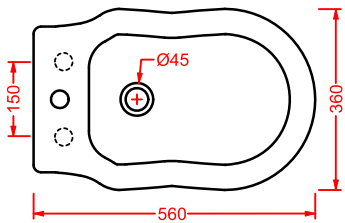

HEB002 HERMITAGE

bidet terra
floor bidet