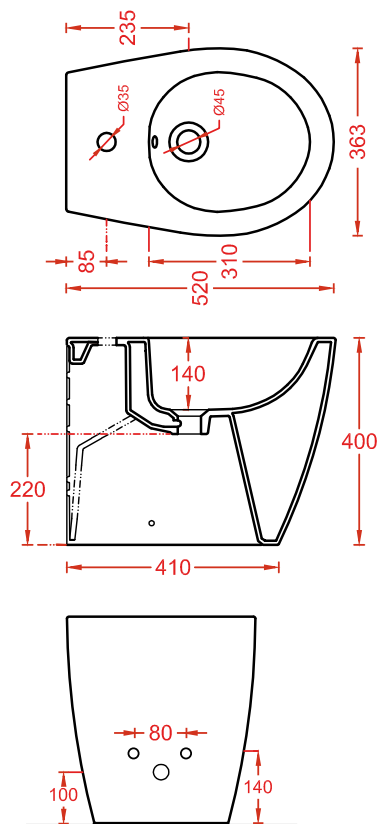

STB002 STEP

bidet terra filomuro
back to wall bidet