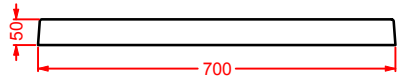

PDR020 TEXTURE

piatto doccia rettangolare h 5,5 70 x 120
rectuangular shower tray h 5,5 70 x 120

LATO NON SMALTATO / UNGLAZED SIDE