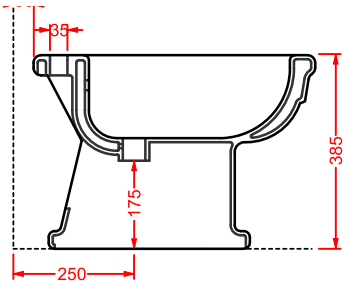

HEB002 HERMITAGE

bidet terra
floor bidet