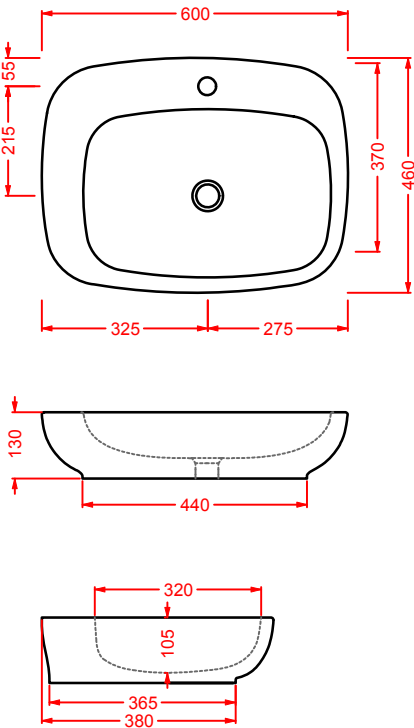

DAL003 DIAL

lavabo appoggio 60
countertop washbasin 60