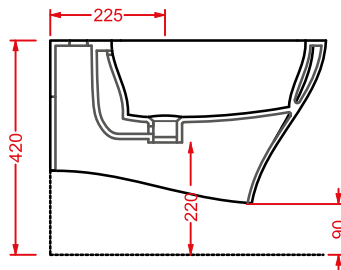

JZB001 JAZZ
bidet sospeso
wall-hung bidet