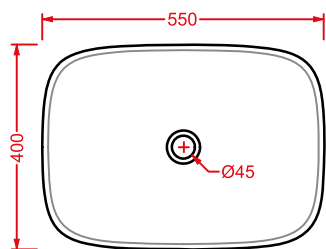

LFL006 LA FONTANA PIATTO 55

piatto in ceramica 55
ceramic basin 55