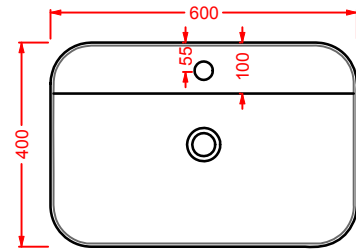

GIL007 GIÒ EVOLUTION

lavabo incasso monoforo 60
drop in washbasin 1 hole 60