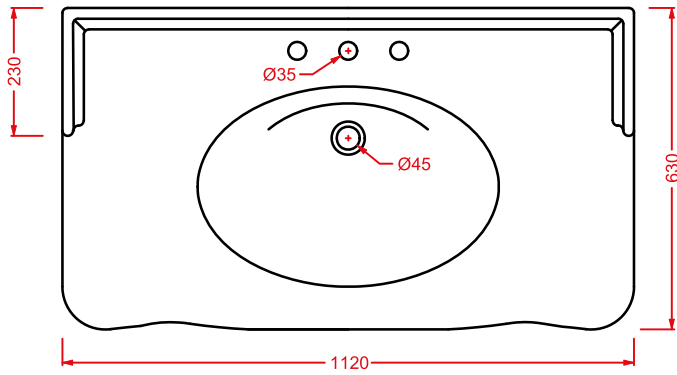

HEA017 HERMITAGE

struttura cromata consolle 112
chromed structure consolle 112