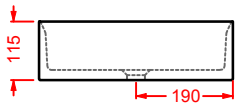

SCL001 SCALINO 38

lavabo appoggio 38
countertop washbasin 38