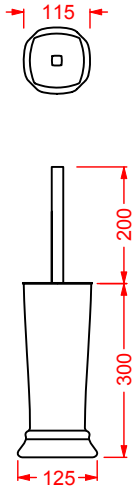

CIC004 CIVITAS

porta scopino in ceramica + scopino
ceramic brush holder + brush