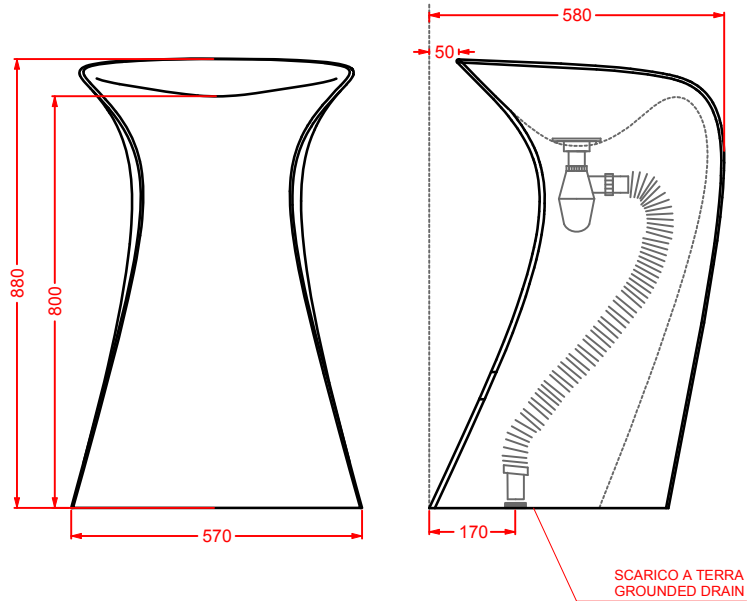

Il lavabo centrostanza Miss è realizzato in Ictek light e prevede lo scarico a pavimento o a parete.

Smooth surfaces, sinuous and curvaceous depict Miss the freestanding washbasin.

Miss is an extremely ergonomic product that compliments the human body whilst washing. The front surface emerges from the bottom welcoming the feet and it develops for all its height shaping like a spoon with a flowing and dynamic unique movement. Fabricated in Ictek light it supports wall or floor flush system.

WIRE

Wire non è un classico lavabo mono-materico in ceramica, ma una composizione di due elementi distinti: la vasca, utilizzabile anche separatamente come lavabo d'appoggio, e la colonna portante, alleggerita dalla sua massa grazie ad una struttura di tondini metallici. La base è realizzata tramite la rivoluzione di 18 tondini che vengono percepiti come elementi sovrapposti, si ha così l'illusione ottica di una maglia.

Wire is not a one-piece freestanding washbasin, but a combination of two elements: the basin, that can be used as a countertop basin as well, and the column, made up from a circular array of 18 steel rods that gives the optical illusion of a meshwork.