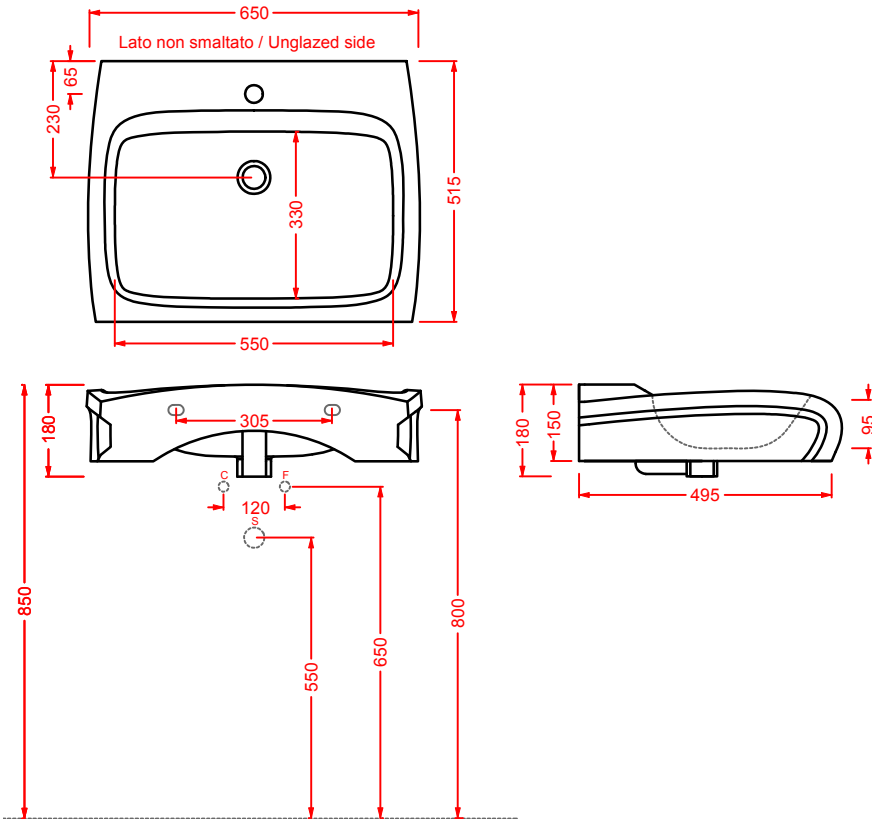

HIL002 HI-LINE

lavabo sospeso/appoggio 60
wall-hung/countertop washbasin 60