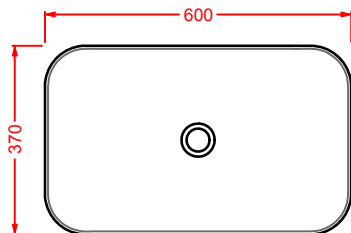

GIL003 GIÒ EVOLUTION

lavabo ovale appoggio 60
 oval countertop washbasin 60

GIL004 GIÒ EVOLUTION

lavabo quadro appoggio 40
 squared countertop washbasin 40

GIL005 GIÒ EVOLUTION

lavabo incasso 60
 drop in washbasin 60