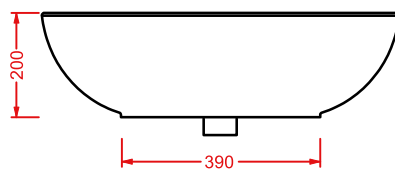

LA CIOTOLA/OVERVIEW

LA CIOTOLA 46 | Ø 46

colore	codice	kg	pz. pallet Italia	pz. pallet Export	euro
○	LCL001 01; 00	10	16	28	

lavabo appoggio

countertop washbasin

LA CIOTOLA 70 | 70 x 44

colore	codice	kg	pz. pallet Italia	pz. pallet Export	euro
○	LCL002 01; 00	10	16	28	

lavabo appoggio

countertop washbasin

LCL001 LA CIOTOLA 46
lavabo appoggio 46
countertop washbasin 46

LCL002 LA CIOTOLA 70
lavabo appoggio 70
countertop washbasin 70