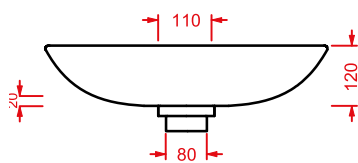

LFL006 LA FONTANA PIATTO 55

piatto in ceramica 55
ceramic basin 55