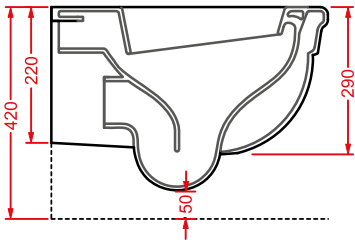

HEV010 HERMITAGE

vaso sospeso
wall-hung WC