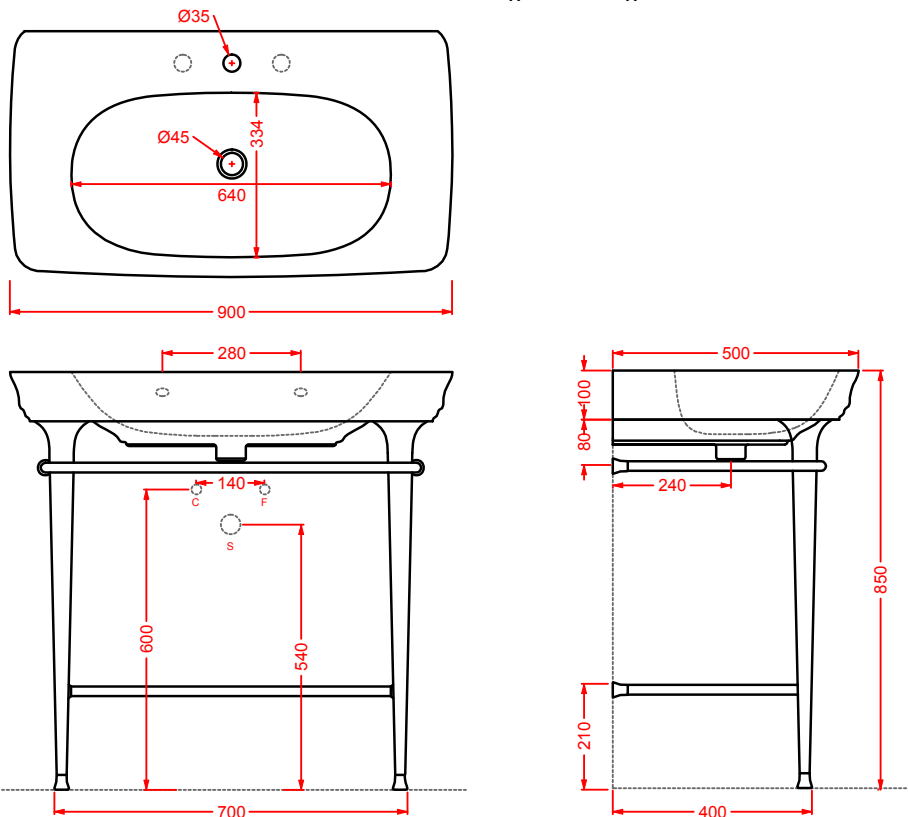

consolle 90 + struttura Tonda per consolle 90 (+griglia/vetro)
consolle 90 + Tonda structure for consolle 90 (+grate shelf/glass)

CIL001 + CIA001/CIA002/CIA003 CIVITAS

lavabo 68 + struttura Quadra per lavabo 68 (+griglia/vetro)
washbasin 68 + Quadra structure for washbasin 68 (+grate shelf/glass)