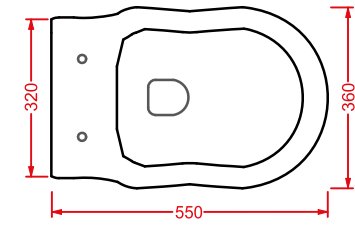

HEV010 HERMITAGE

vaso sospeso
wall-hung WC