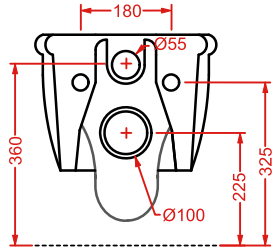

HEV010 HERMITAGE

vaso sospeso
wall-hung WC