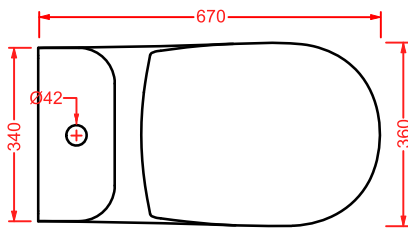

ART ACA034
 CURVA TECNICA TRASLATA
 REGOLABILE DA 15.5 A 21 CM

FLB002 FILE 2.0

bidet terra filomuro
 back to wall bidet

FLV003 + FLC001 FILE 2.0

vaso monoblocco + cassetta monoblocco
close-coupled WC + ceramic cistern