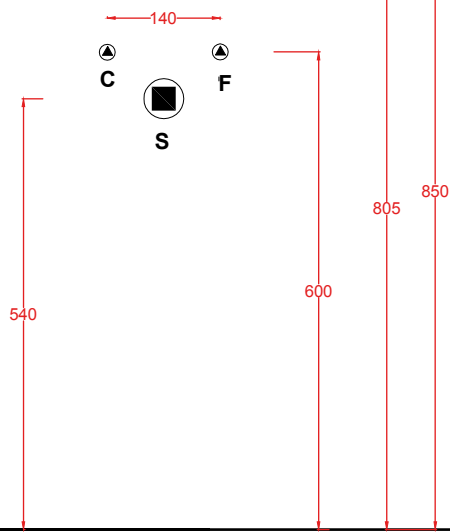

LML002 BRICK

lavamani sospeso
wall-hung handrinse basin