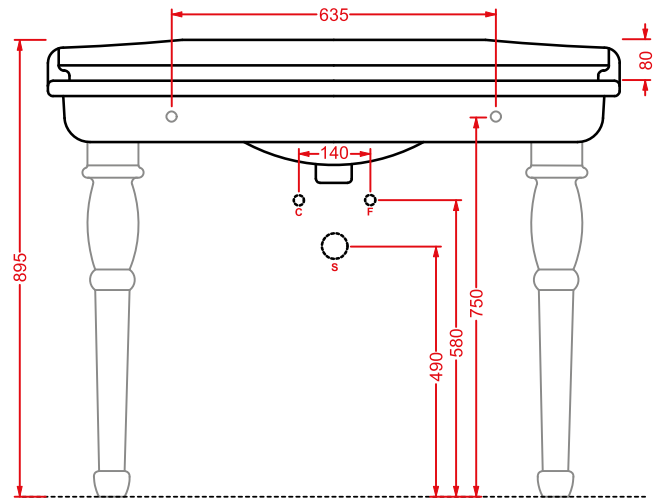

HEL004 + HEC003 HERMITAGE

consolle 112 + gambe ceramica
consolle 112 + ceramic legs