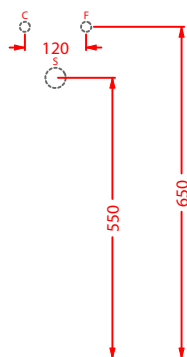

THL002 THE ONE

consolle 90
consolle 90