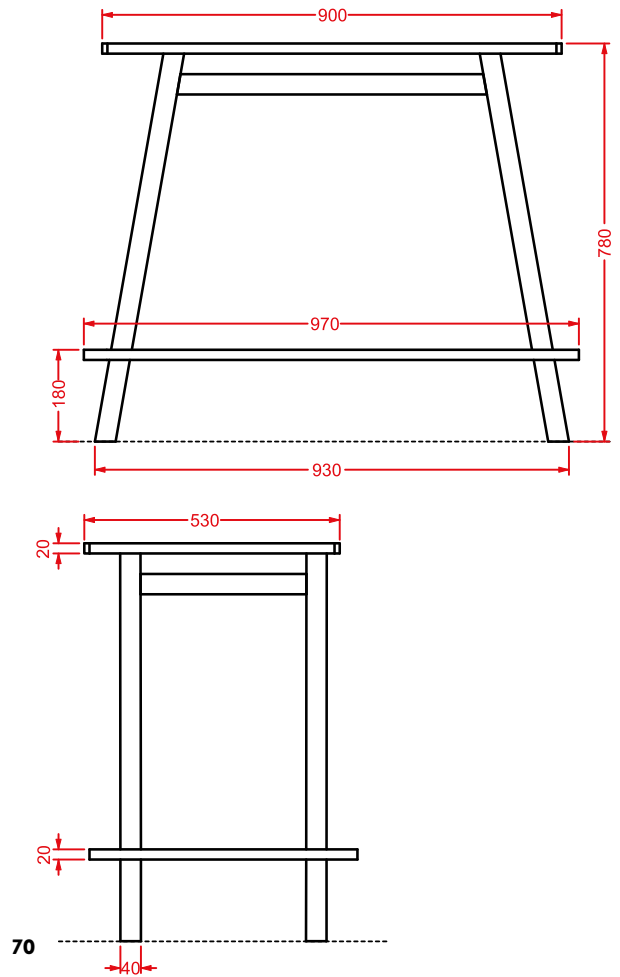

ACM011 TRAPEZIO

telaio legno
wood frame