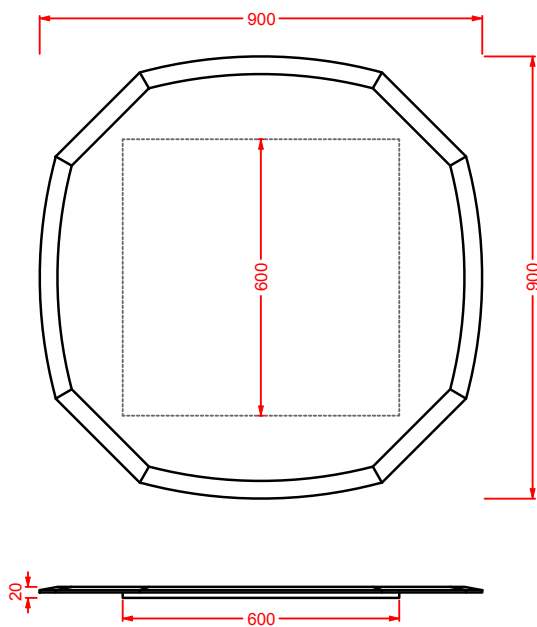

CIA011 CIVITAS

specchio a filo lucido con pianta ottagonale
octagonal mirror