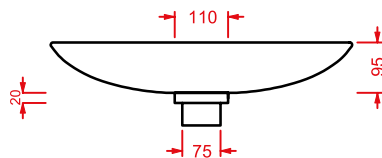

piatto in ceramica 60
ceramic basin 60

GIÒ EVOLUTION

WASHBASINS - GIÒ EVOLUTION

GIL006

GIL002

GIÒ EVOLUTION / OVERVIEW

GIÒ EVOLUTION | 60 x 40

lavabo rettangolare appoggio