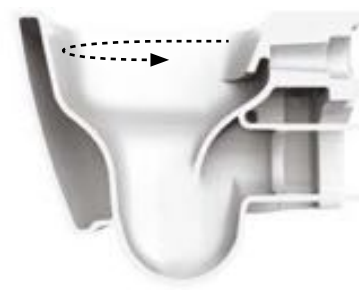

eliminazione della Brida
elimination of the Rim

flusso a vortice d'acqua
vortex flushing system

ottimizzazione del lavaggio
optimized washing

GIÒ EVOLUTION/OVERVIEW

	colore	codice	kg	pz. pallet Italia	pz. pallet Export	euro
GIÒ EVOLUTION 37 x 55	○	GIV001 01;00	24	12	20	
vaso sospeso Senza Brida + kit di fissaggio	●	GIV001 03;00	24	12	20	
wall-hung Rimless WC + fitting system kit	◎	GIV001 05;00	24	12	20	
GIÒ EVOLUTION 37 x 55	○	GIB001 01;00	24	12	20	
bidet sospeso + kit di fissaggio solo 1 foro	●	GIB001 03;00	24	12	20	
wall-hung bidet + fitting system kit just 1 hole	◎	GIB001 05;00	24	12	20	
sifone ridotto - reduced siphon		ACA021	1	-	-	
staffe di fissaggio per sospesi fischer fitting system kit for wall-hung		ACA016	4	-	-	
GIÒ EVOLUTION	○	GIA001 01	3	-	-	
sedile Slim soft-close sgancio rapido	●	GIA001 03	3	-	-	
easy take off soft-close Slim seat	◎	GIA001 05	3	-	-	