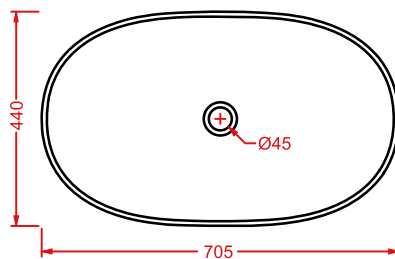

LCL002 LA CIOTOLA 70
lavabo appoggio 70
countertop washbasin 70