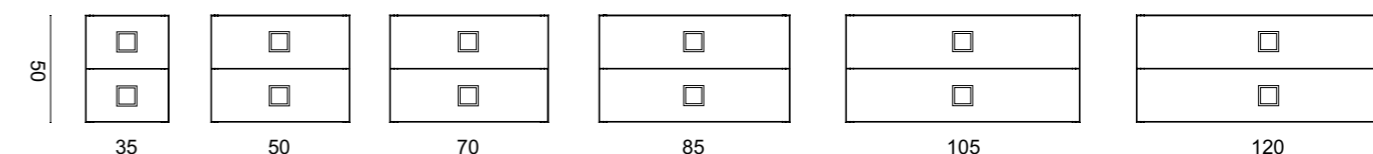

BASE UNITS - P52,5 X H50 CM