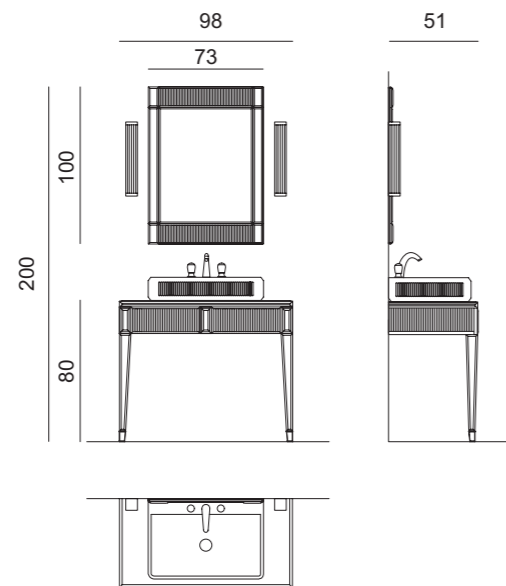

Mirror: RIALTO, 73 x 3 x 100 cm; **Wall Lamp:** MURANO 1 in chrome metal finish; **Tap:** VENICE in chrome metal finish; **Wall Unit:** 40 x 20 x 100 cm; **Tall Unit:** 40 x 36 x 170 cm.

RIALTO
COLLECTION