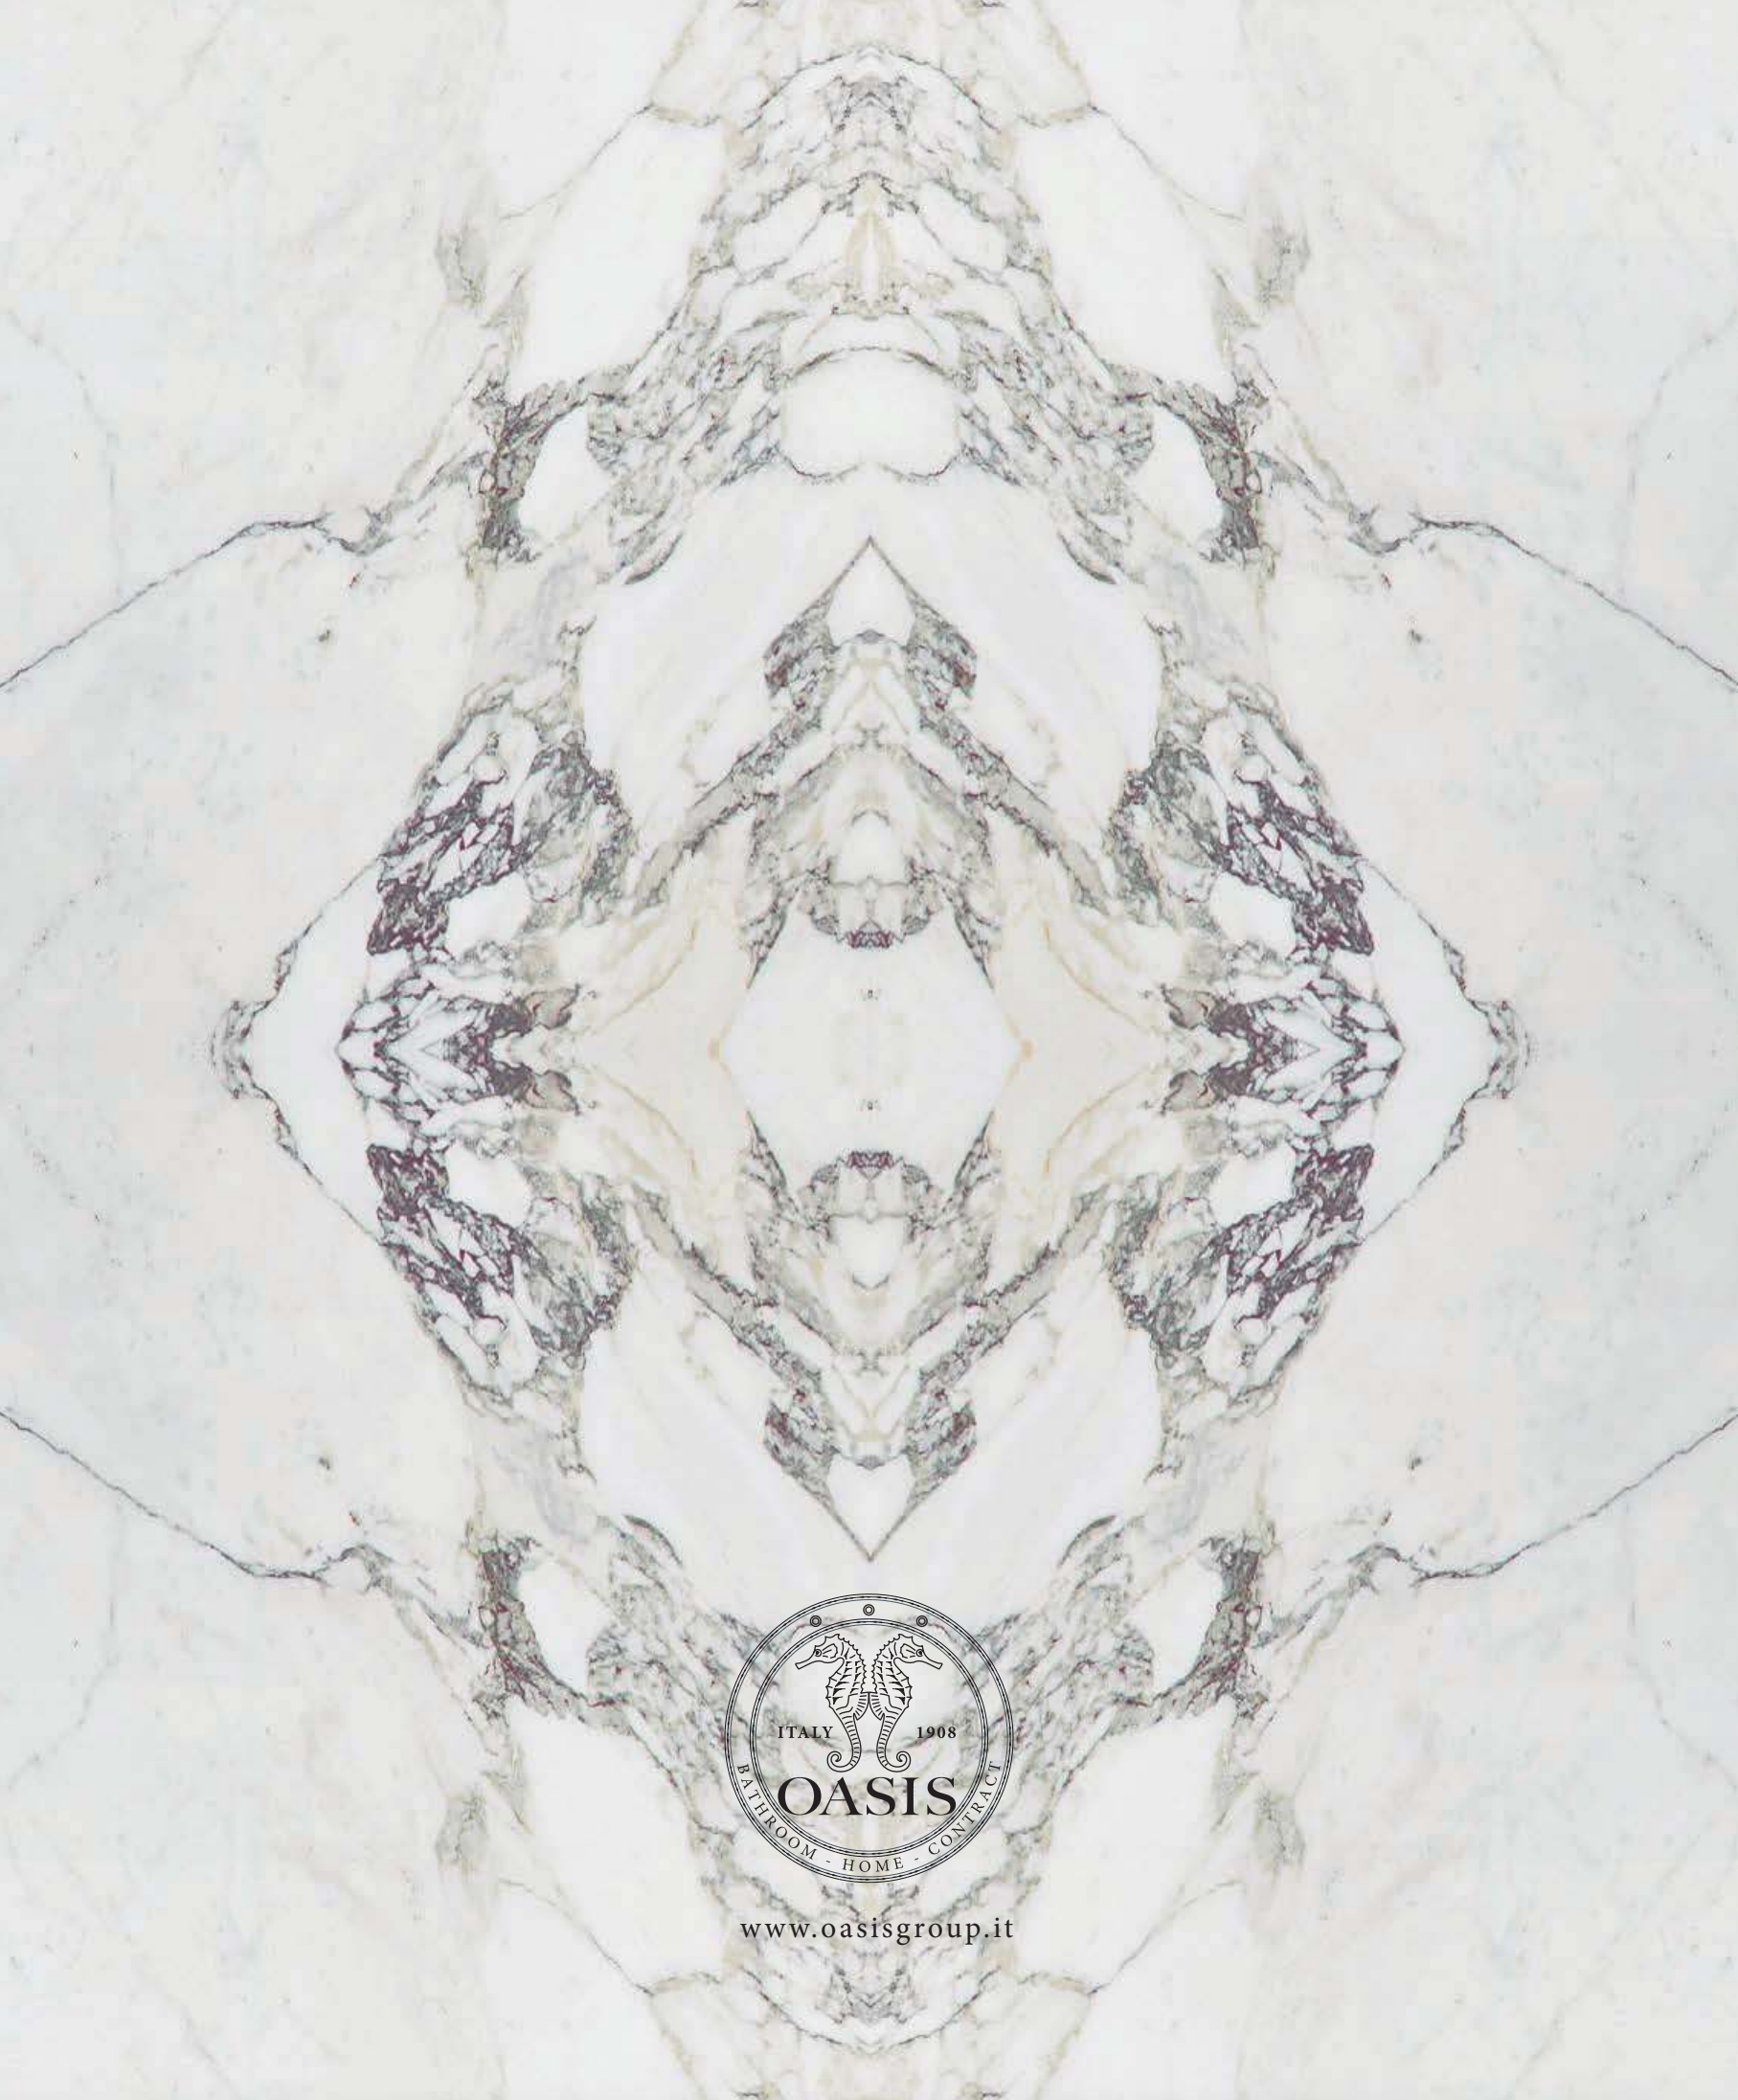

www.oasisgroup.it