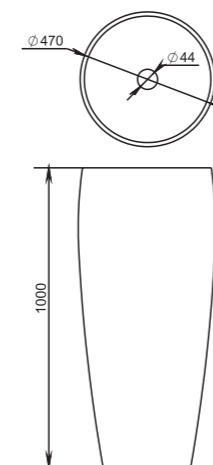

ARMONIA

203

Размеры:
470x470x1000

Материал:
S-Sense / S-stone
Вес: 68 кг
Фурнитура:
белый