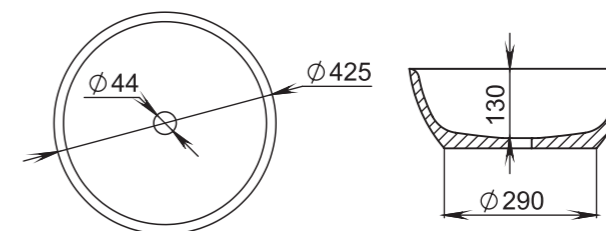

GLORIA

310

Размеры:
425x425x155

Материал:
S-Stone
Вес:
10 кг