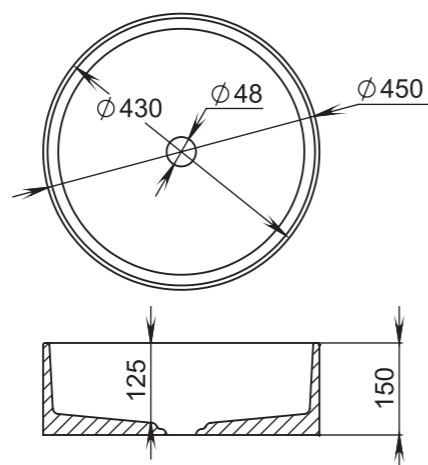

ARMONIA

202

Размеры:
450x450x150

Материал:
S-Sense / S-stone
Вес: 13 кг
Фурнитура:
белый, хром