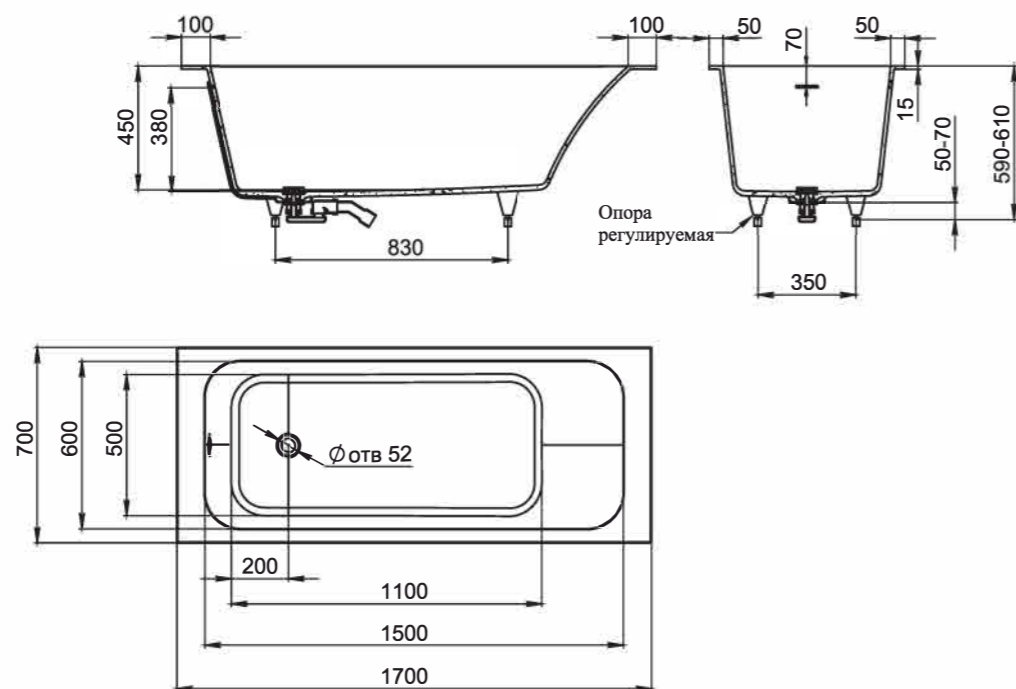

Классическая встраиваемая ванна с прямоугольной чашей. Её выбирают для небольших ванных комнат или истинные приверженцы консервативного стиля в интерьерах. При выборе ванны из материала S-Sense ее можно дополнить минималистичными цельнолитыми экранами. В базовую комплектацию включен интегрированный слив-перелив, сифон и донный клапан. ORLANDO KIT — одна из самых популярных моделей, поэтому представлена в трех размерах 160, 170 и 180 см в длину. А за счёт оптимальной ширины и глубины 45 см ванна имеет большое внутреннее пространство и подходит обладателям крупной комплекции. Наклон спинки разработан для комфортного полулежачего положения тела. Ванны ORLANDO KIT — идеальное сочетание комфорта и практичности по низкой цене.