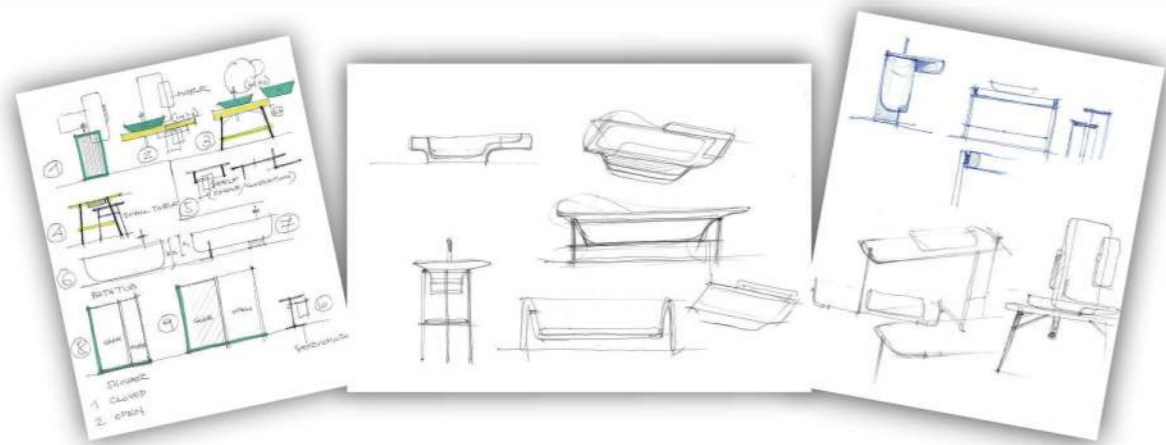

Маурицио Мандзони известен своими работами в сфере промышленного дизайна для ведущих итальянских и международных брендов, таких как Cantori, Natuzzi, Roche Bobois. Среди его проектов — архитектура, дизайн интерьеров, мебели и тканей, проектирование яхт. В 2020 году дизайн-бюро Maurizio Manzoni разработало для Salini коллекцию сантехники и мебели для ванной комнаты. Название коллекции Ninfea переводится с итальянского, как «кувшинка» — нежный и в то же время сильный цветок. Такими получились ванна с раковиной и аксессуарами. Запоминающиеся, необычные модели внесут гармонию и красоту итальянского дизайна в вашу ванную комнату.