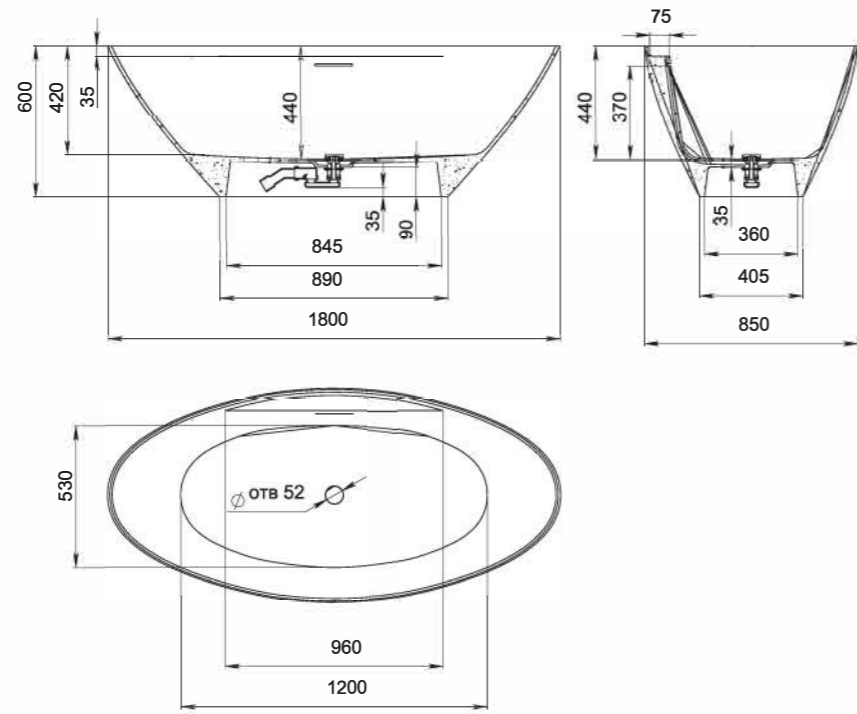

# DIVA

**Размеры:**  
1780x855x600

Мы учли пожелания заказчиков, изучили последние тренды и создали модель DIVA. DIVA — большая отдельно стоящая ванна, которая в сочетании с правильно подобранной фурнитурой и сантехникой станет главным акцентом спокойного интерьера. DIVA — одна из самых удобных моделей в нашей линейке. Овальная форма и плавный угол наклона чаши специально сконструирована архитектурным бюро Salini так, чтобы обеспечивать спине максимальную поддержку. Благодаря этому сразу при погружении в ванну, независимо от положения сидя или лёжа, уходит напряжение, и тело расслабляется. А на небольшой выступ-полочку можно поставить не только косметику, но и бокал вина. В ванной DIVA прямое длинное и широкое дно 120 см на 53 см, вверху ширина чаши — 85 см. Это делает ванну удобной для того, чтобы принимать её вдвоём.