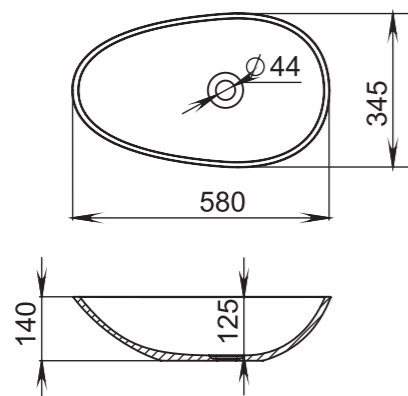

CALLISTA

101

Размеры:
580x345x140

Материал:
S-Sense / S-stone
Вес:
6 кг