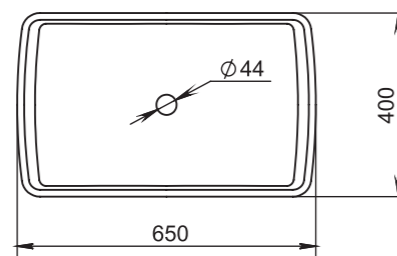

GLORIA

312

Размеры:
650x400x145

Материал:
S-Stone
Вес:
13 кг