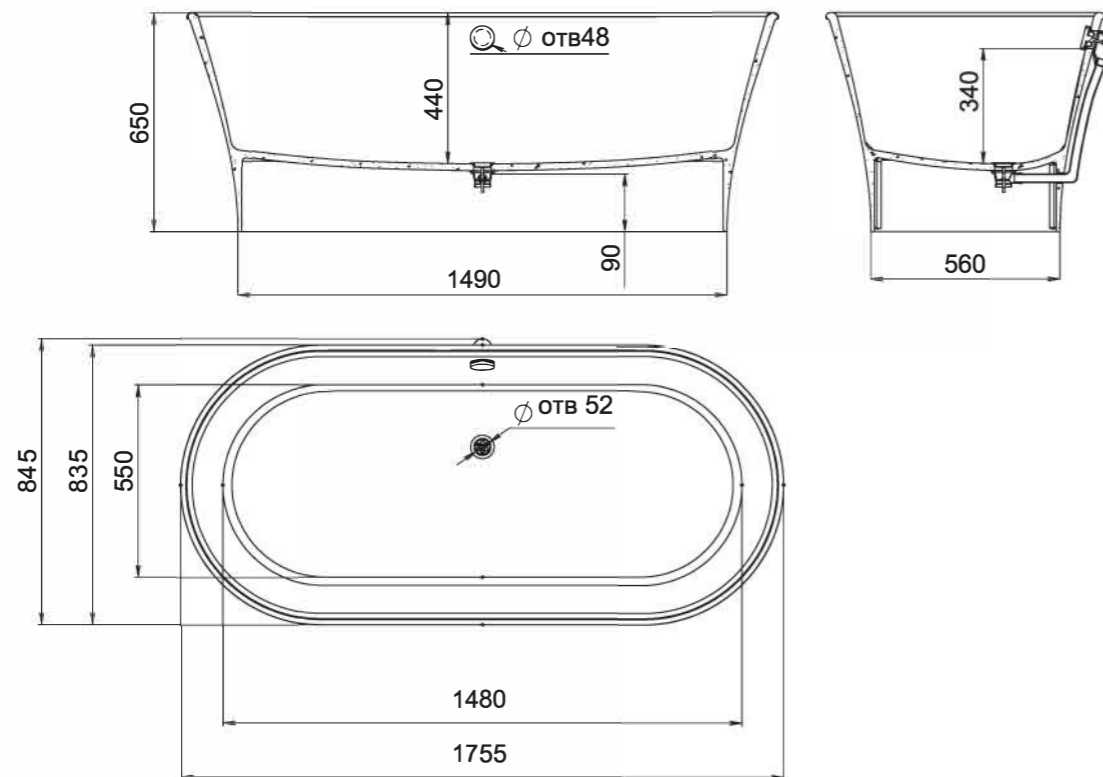

При создании ZOE архитектурное бюро Salini вдохновлялось распустившейся розой — отсюда форма чаши, похожая на бутон. Отдельно стоящая ванна ZOE прекрасно впишется в эмоциональный интерьер ванной комнаты, в которой большое внимание уделяется гармонии линий и форм. Ванна ZOE возвращает в чувственную эпоху романтизма и подходит тем, кто желает привнести в ежедневные ритуалы немного волшебства. Плавные изгибы и мягкая округлая форма спинок не только влияют на визуальное наслаждение, но и создают пространство для максимальной психологической и физической релаксации.