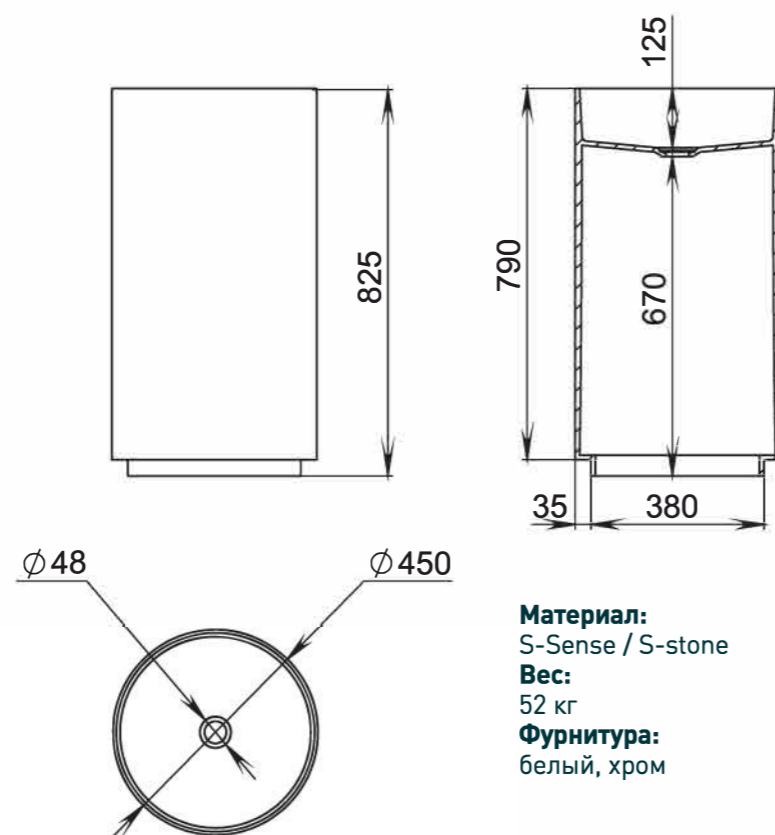

Ванную комнату сложно себе представить без самого главного ее элемента — раковины. С течением времени внешний вид раковин, их форма и конструкция менялись с целью обеспечить большую эстетичность и удобство. Представляем вам напольную раковину ARMONIA, стильный экземпляр, востребованная форма и возможность исполнения в любой цветовой гамме.

Материал:
S-Sense / S-stone
Вес:
52 кг
Фурнитура:
белый, хром