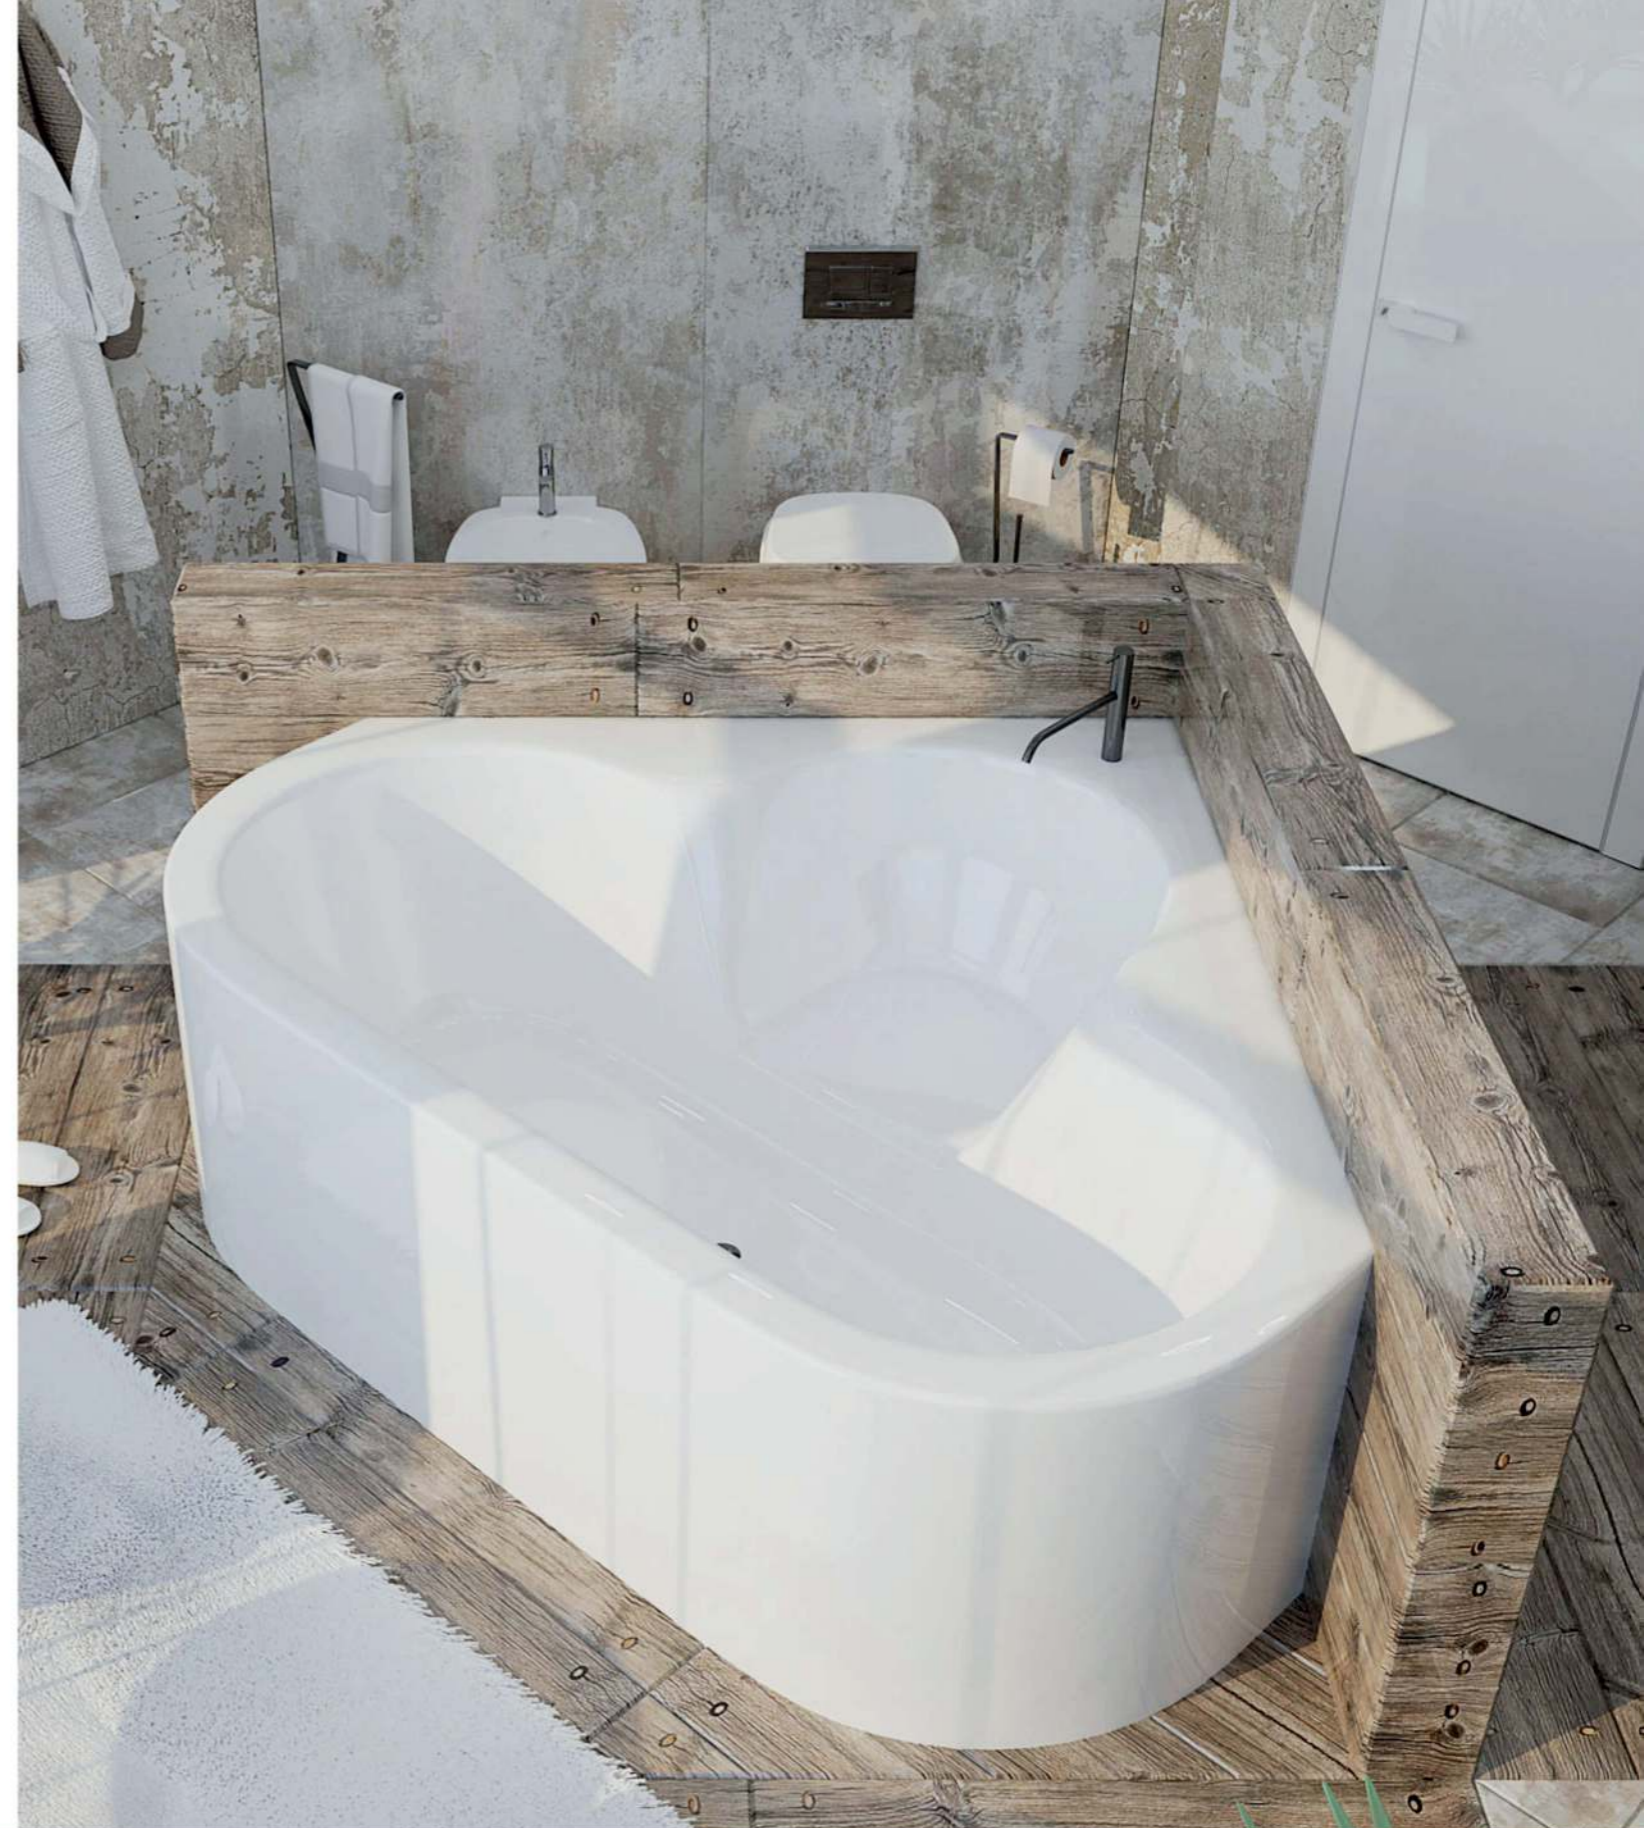

В углу ванны расположена приподнятая поверхность, на которой можно комфортно сидя принимать душ. В глубокой части чаши можно вытянуть ноги и удобно опереться на покатую спинку. На бортиках ванны много места для того, чтобы разместить все душевые принадлежности, косметику и бокал шампанского.