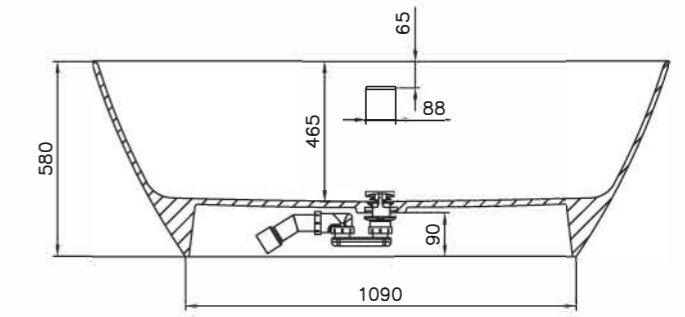

DIVA

Размеры:
1780x855x600

Мы учли пожелания заказчиков, изучили последние тренды и создали модель DIVA. DIVA — большая отдельно стоящая ванна, которая в сочетании с правильно подобранной фурнитурой и сантехникой станет главным акцентом спокойного интерьера. DIVA — одна из самых удобных моделей в нашей линейке. Овальная форма и плавный угол наклона чаши специально сконструирована архитектурным бюро Salini так, чтобы обеспечивать спине максимальную поддержку. Благодаря этому сразу при погружении в ванну, независимо от положения сидя или лёжа, уходит напряжение, и тело расслабляется. А на небольшой выступ-полочку можно поставить не только косметику, но и бокал вина. В ванной DIVA прямое длинное и широкое дно 120 см на 53 см, вверху ширина чаши — 85 см. Это делает ванну удобной для того, чтобы принимать её вдвоём.

SOFIA

Размеры:
1600x750x590

Мы создали новую ванну SOFIA, вдохновившись гармонией и исключительным удобством ванны NOEMI. Отдельно стоящая ванна SOFIA — это новая классическая модель, дизайн которой разработан так, чтобы вписываться в любой интерьер. Лаконичная форма, изящные простые линии, ничего лишнего — всё это про ванну SOFIA. Благодаря компактным размерам эта модель поможет сберечь место в ванной комнате. SOFIA подойдёт для людей со средним и немного выше среднего ростом, в ней комфортно лежать и сидеть благодаря плавному наклону и округлой форме спинок чаши.

Вид сверху

Вид снизу