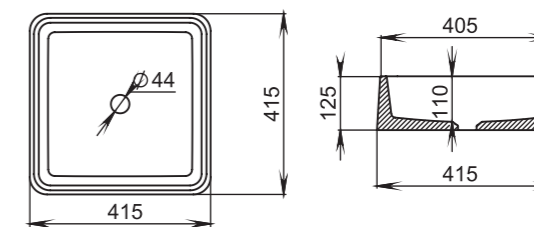

GLORIA

302

Размеры:
415x415x125

Материал:
S-Stone
Вес:
14 кг