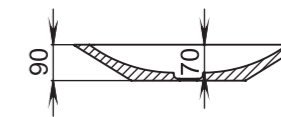

CALLISTA

107

Размеры:
575x350x90

Материал:
S-Sense / S-stone

Вес:
8 кг