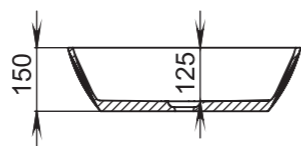

CALLISTA

106

Размеры:
560x335x150

Материал:
S-Sense / S-stone

Вес:
7,5 кг