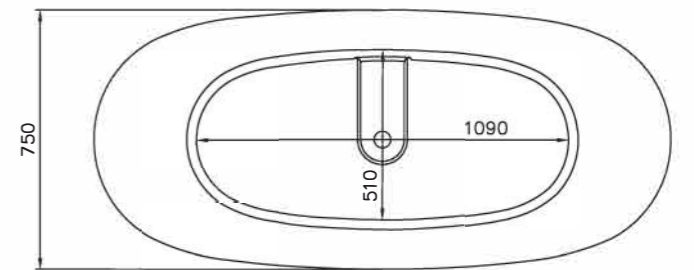

# SOFIA

**Размеры:**  
1600x750x590

Мы создали новую ванну SOFIA, вдохновившись гармонией и исключительным удобством ванны NOEMI. Отдельно стоящая ванна SOFIA — это новая классическая модель, дизайн которой разработан так, чтобы вписываться в любой интерьер. Лаконичная форма, изящные простые линии, ничего лишнего — всё это про ванну SOFIA. Благодаря компактным размерам эта модель поможет сберечь место в ванной комнате. SOFIA подойдёт для людей со средним и немного выше среднего ростом, в ней комфортно лежать и сидеть благодаря плавному наклону и округлой форме спинок чаши.

Вид сверху

Вид снизу