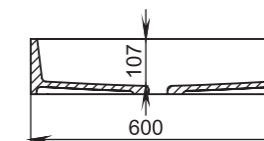

РАКОВИНЫ НАВЕСНЫЕ / НАКЛАДНЫЕ

OTTAVIA

Размеры:
600x450x133

Материал:
S-Stone
Вес:
17 кг