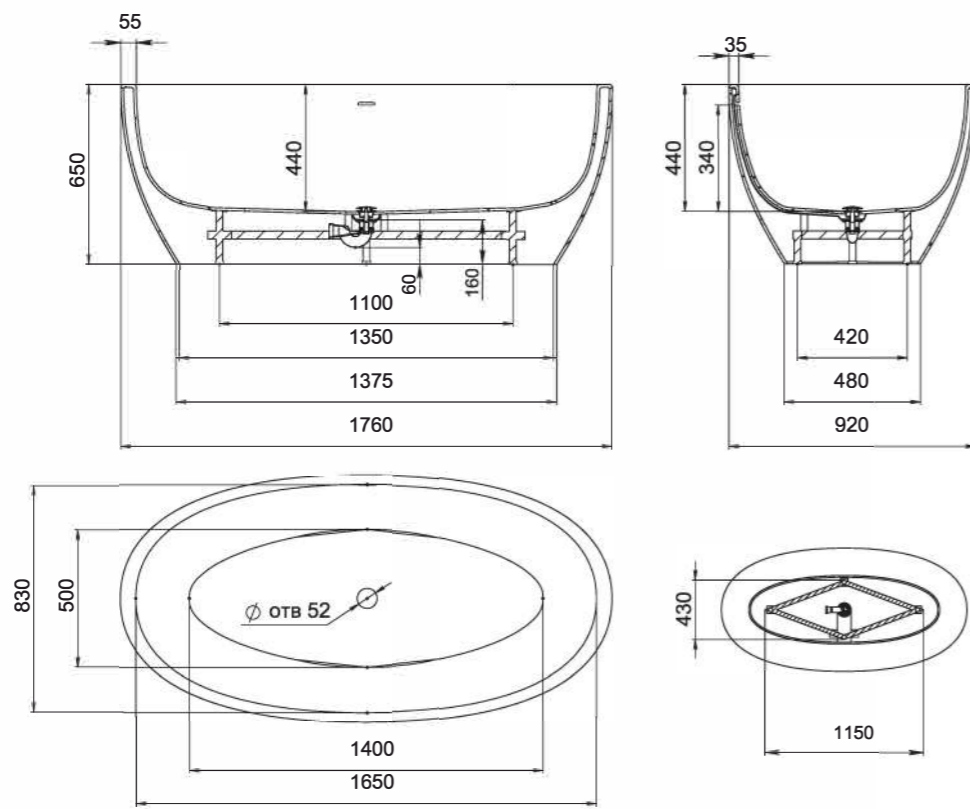

LUCE — большая отдельно стоящая ванна с глубокой чашей. При создании дизайна архитектурное бюро Salini вдохновлялось идеей кокона, в который можно полностью погрузиться, спрятаться от суетливого внешнего мира и почувствовать себя дома в своей ванной комнате максимально защищенным.

Высота, длина и глубина спроектированы в таком соотношении, чтобы в ванне можно было полностью погрузиться в воду даже людям с ростом выше среднего. Дно ванны широкое и прямое, угол наклона спинок небольшой, что позволяет не только удобно лежать в ней, но и комфортно сидеть, даже вдвоём.