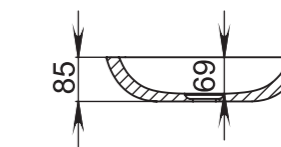

CALLISTA

108

Размеры:
380x380x85

Материал:
S-Sense / S-stone

Вес:
7 кг