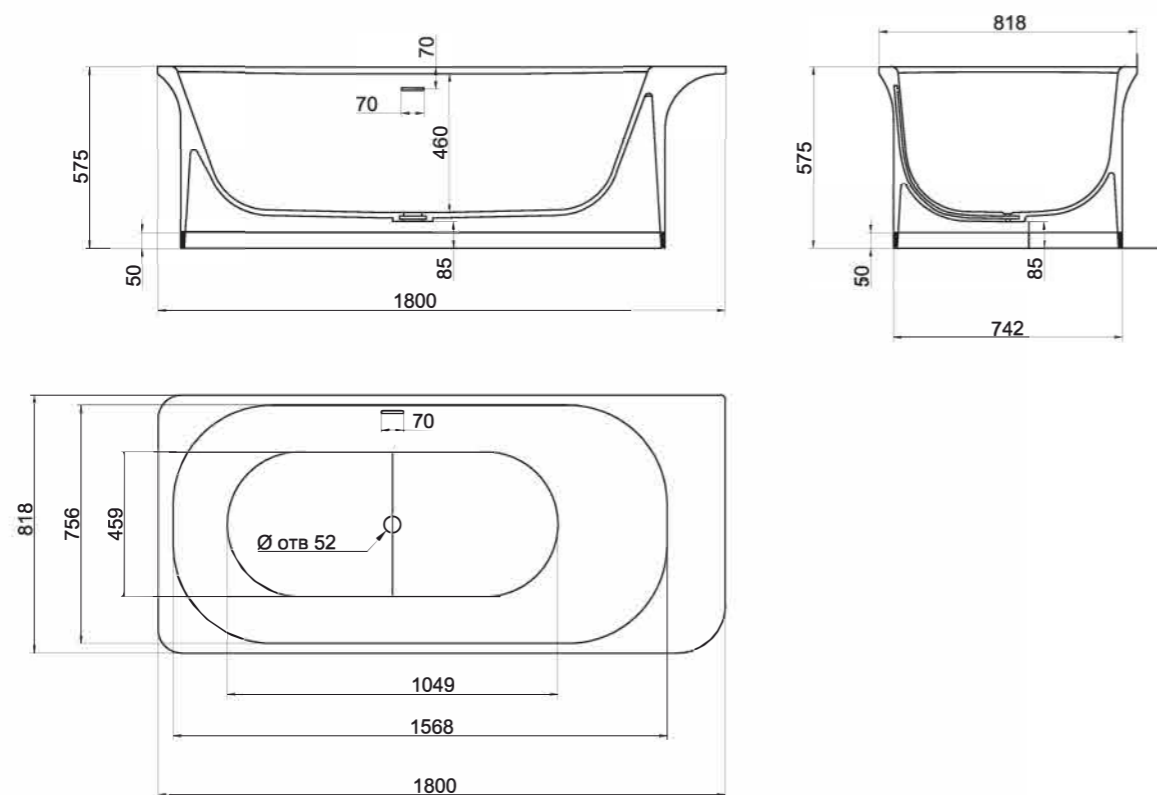

Ninfea — новая коллекция сантехники от итальянского дизайн-бюро Maurizio Manzoni. Образ Ninfea, «водяной лилии», отражен в дизайне ванн и раковин, которые изгибаются и парят над поверхностью воды, словно цветы и листья кувшинки. Уникальный материал S-Shine на основе прозрачной или цветной эпоксидной смолы визуальнo усиливает этот парящий эффект. Силуэт ванны позволяет удобно расслабиться во время водных процедур. Характерный дизайн предметов коллекции поддержан аксессуарами. В дальнейшем коллекция будет дополнена новыми моделями.