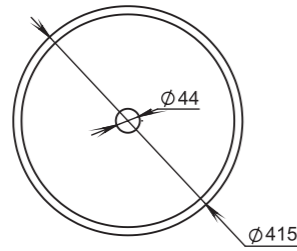

GLORIA

303

Размеры:
415x415x150

Материал:
S-Stone
Вес:
9 кг