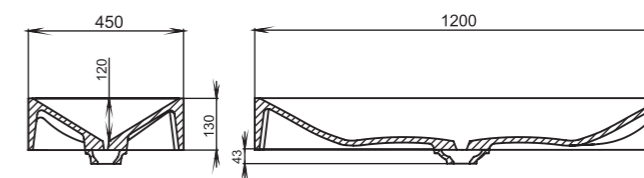

SONATA

Размеры:
1200x450x130

Материал:
S-Stone
Вес:
35 кг