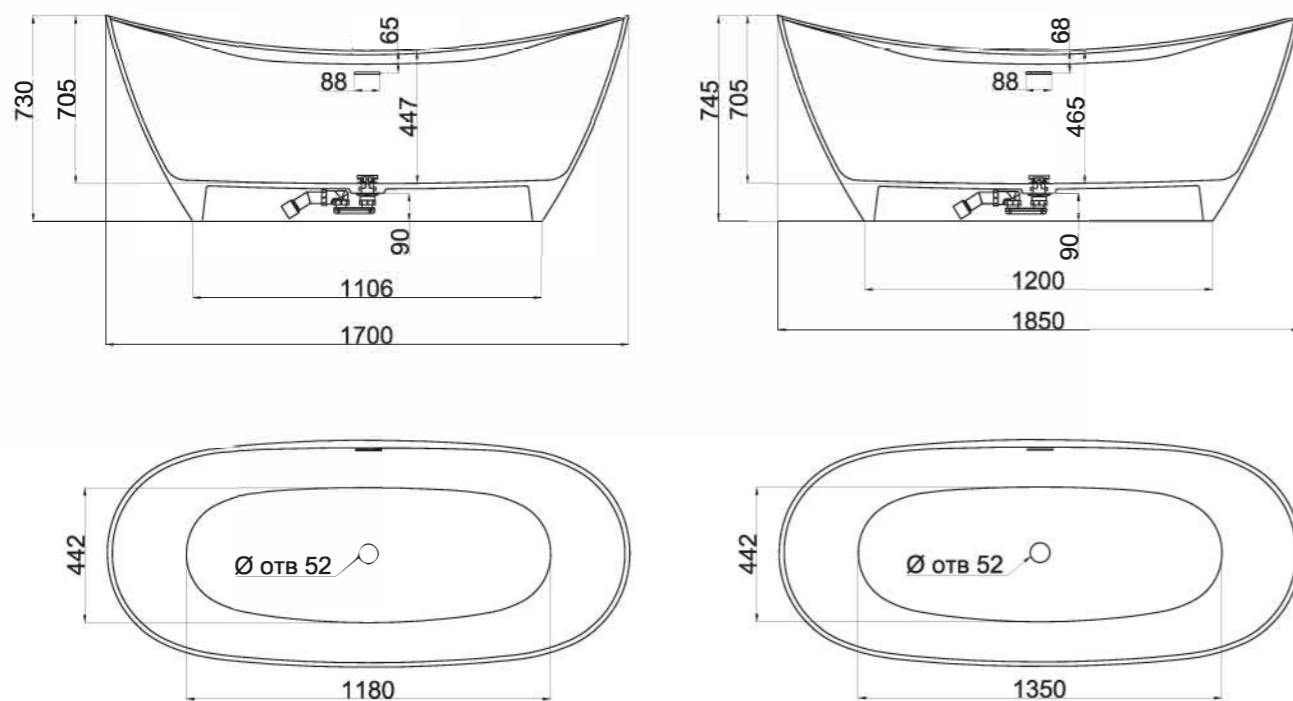

Большая изысканная отдельно стоящая, ставшая культовой ванна, одна из самых крупных по глубине и внутренней вместимости. В ней можно принимать ванну вдвоём — размер чаши позволяет разместиться с максимальным комфортом. Архитектурное бюро специально разработало дизайн чаши таким образом, чтобы на бортики ванны можно было удобно положить руки. Невероятно удобная внутри, она мгновенно настраивает на расслабление и отдых. В ванной прямое длинное широкое дно и высокие бортики, поэтому она подойдёт тем, у кого рост или комплекция больше среднего.