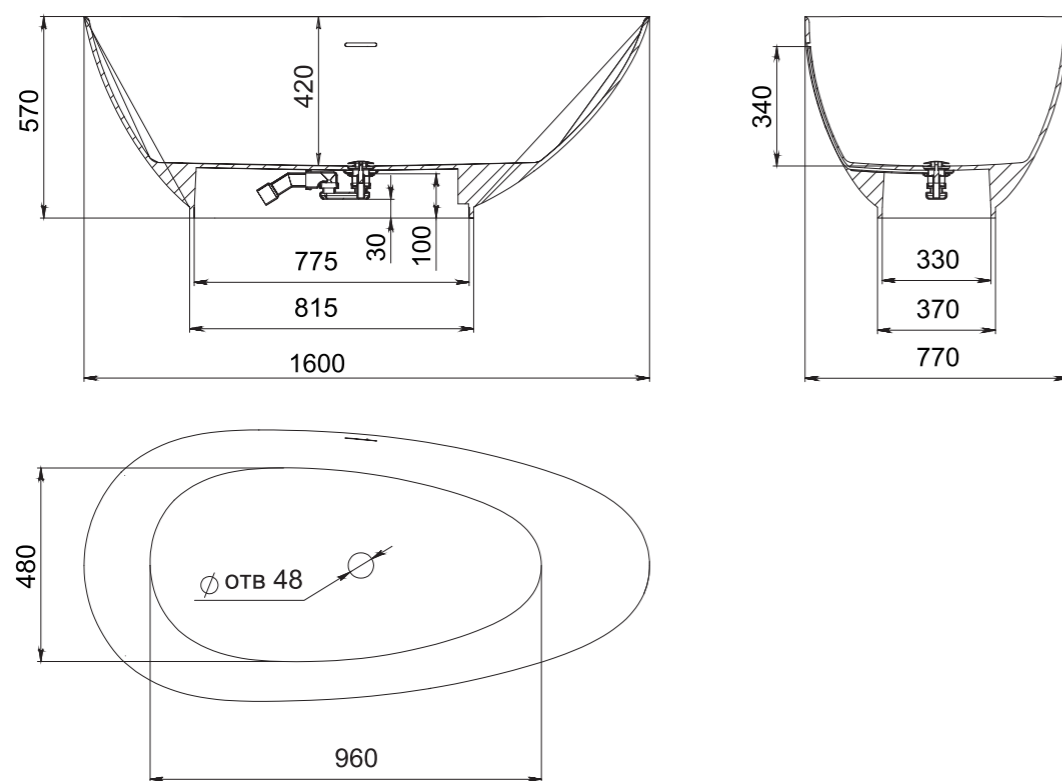

Эстетичная и функциональная форма, изящный дизайн, не обремененный избыточными деталями, создают уют и гармонию в ванной комнате. Тонкое сочетание прямых и плавных изогнутых линий вместе достигают совершенного баланса, основанного на самых простых формах природы. Теперь ваша ванная комната — настоящее место культа красоты и здоровья.