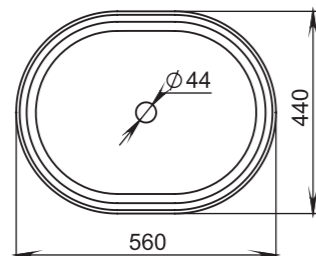

GLORIA

311

Размеры:
560x440x125

Материал:
S-Stone
Вес:
20 кг