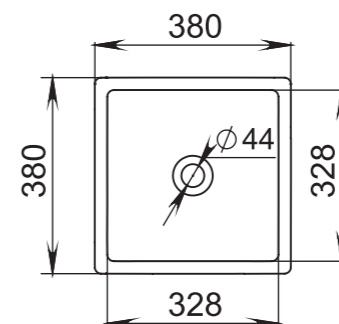

CALLISTA

108

Размеры:
380x380x85

Материал:
S-Sense / S-stone

Вес:
7 кг