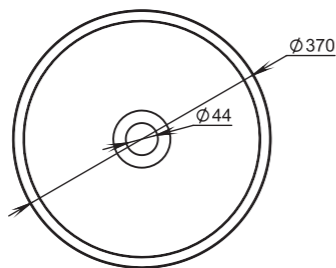

CALLISTA

105

Размеры:
370x370x85

Материал:
S-Sense / S-stone

Вес:
4 кг