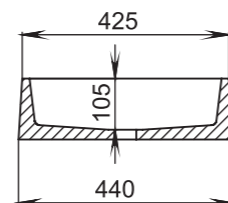

GLORIA

311

Размеры:
560x440x125

Материал:
S-Stone
Вес:
20 кг