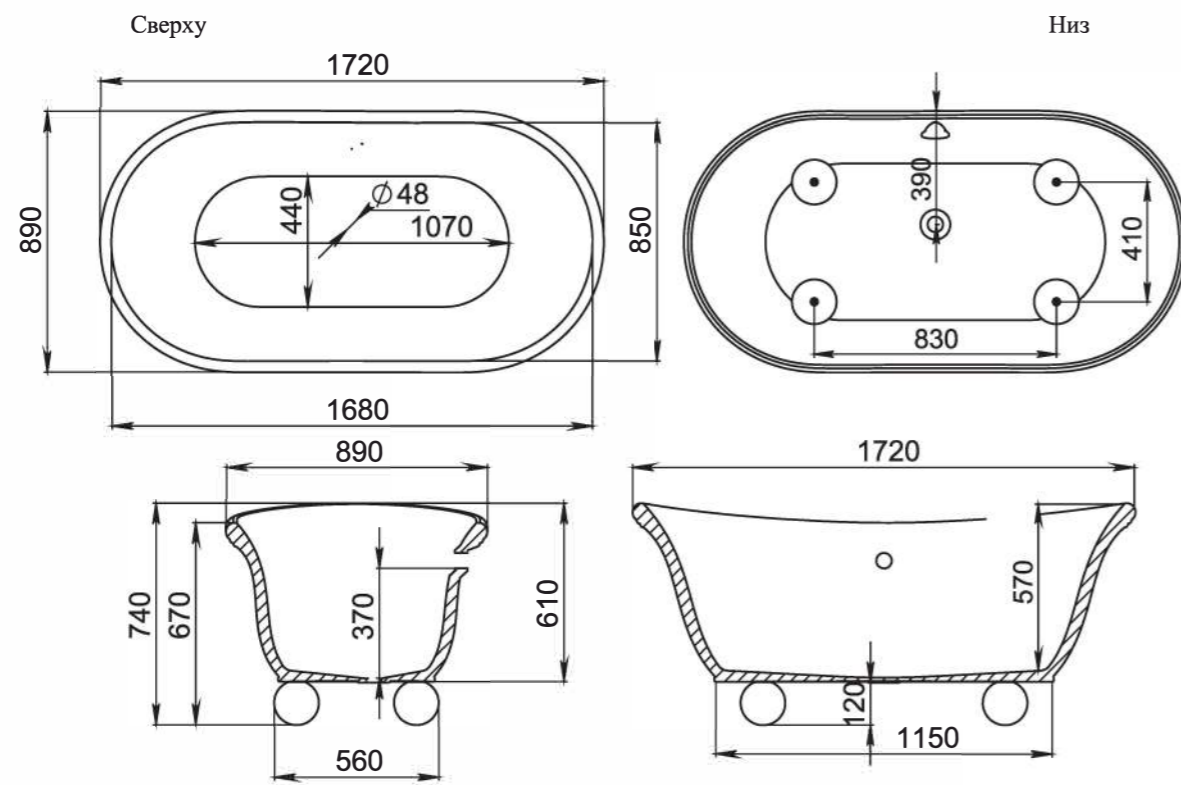

# DIVA

**Размеры:**  
1780x855x600

Мы учли пожелания заказчиков, изучили последние тренды и создали модель DIVA. DIVA — большая отдельно стоящая ванна, которая в сочетании с правильно подобранной фурнитурой и сантехникой станет главным акцентом спокойного интерьера. DIVA — одна из самых удобных моделей в нашей линейке. Овальная форма и плавный угол наклона чаши специально сконструирована архитектурным бюро Salini так, чтобы обеспечивать спине максимальную поддержку. Благодаря этому сразу при погружении в ванну, независимо от положения сидя или лёжа, уходит напряжение, и тело расслабляется. А на небольшой выступ-полочку можно поставить не только косметику, но и бокал вина. В ванной DIVA прямое длинное и широкое дно 120 см на 53 см, вверху ширина чаши — 85 см. Это делает ванну удобной для того, чтобы принимать её вдвоём.

Форма чаши с небольшим углом наклона располагает к комфортному принятию ванны в положении сидя. Длина прямого дна — 148 см, ширина 58 см, благодаря этому ванна подходит высоким людям, людям с крупной комплекцией или для купания детей.

# ALBA

**Размеры:**  
1720x890x740

Отдельно стоящая ванна на ножках в форме шара из хромированной стали.  
ALBA — это смелое сочетание классического итальянского стиля и современности. Форма чаши погружает в XVIII век, а цельнолитые ножки-шары воплощают современный подход к дизайну сантехники. Этот контраст и создаёт гармонию геометрии и чистоты, которую предпочитают люди с утонченным вкусом.  
Зеркальная поверхность ножек создаёт иллюзию парения ванны. В чаше в форме бутона с мягкими изгибами удобно лежать или сидеть, разместив руки на бортиках ванны, людям с ростом до 188 см комфортно выпрямлять ноги.