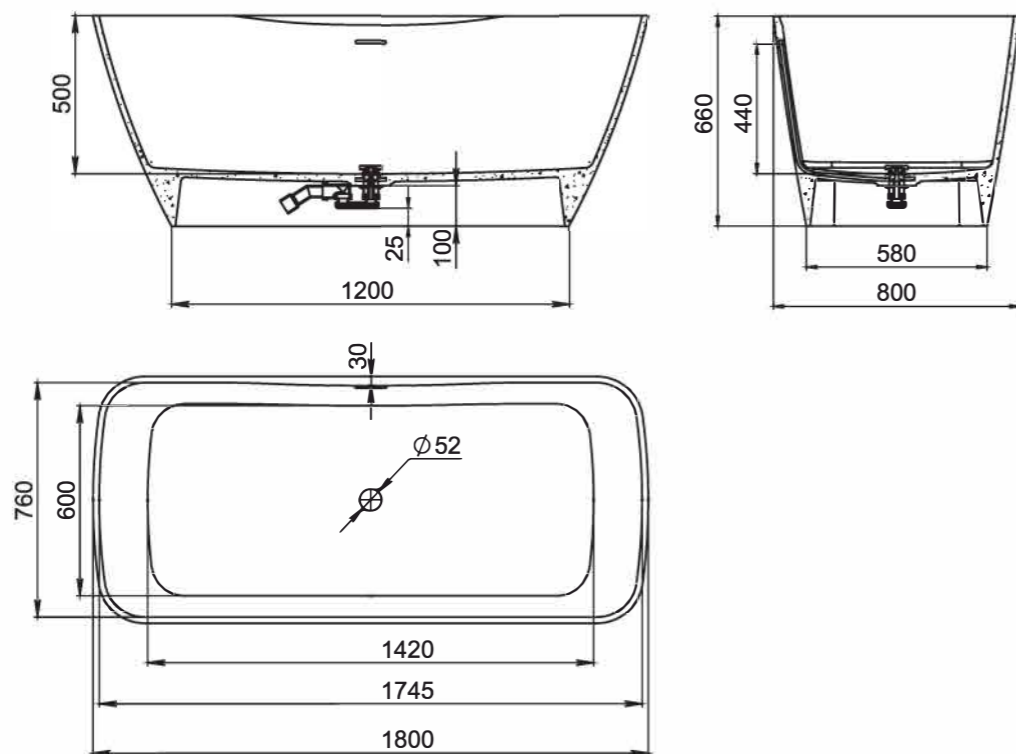

Размеры:
1800x810x660

Ванна AGATHA — самая глубокая ванна Salini и единственная отдельно стоящая ванна с прямоугольной чашей. Дизайнеры часто используют её в минималистичных интерьерах и ценят за сочетание простоты и изысканности.

Если вы любите стиль лофт — аскетичный и функциональный, то эта модель идеально вам подойдёт. AGATHA чаще других моделей производится в черном и графитовом цвете.

Погружение после насыщенного трудового дня в ванну AGATHA избавит от суетливых мыслей и поможет найти легкость, которая даст настоящее расслабление тела и духа. Благодаря форме с прямым дном и большим размерам AGATHA подходит для купания детей, в ней можно нырять и даже совершать короткие заплывы.