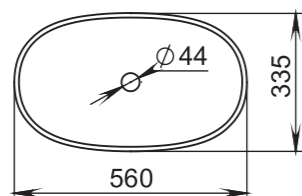

CALLISTA

106

Размеры:
560x335x150

Материал:
S-Sense / S-stone

Вес:
7,5 кг