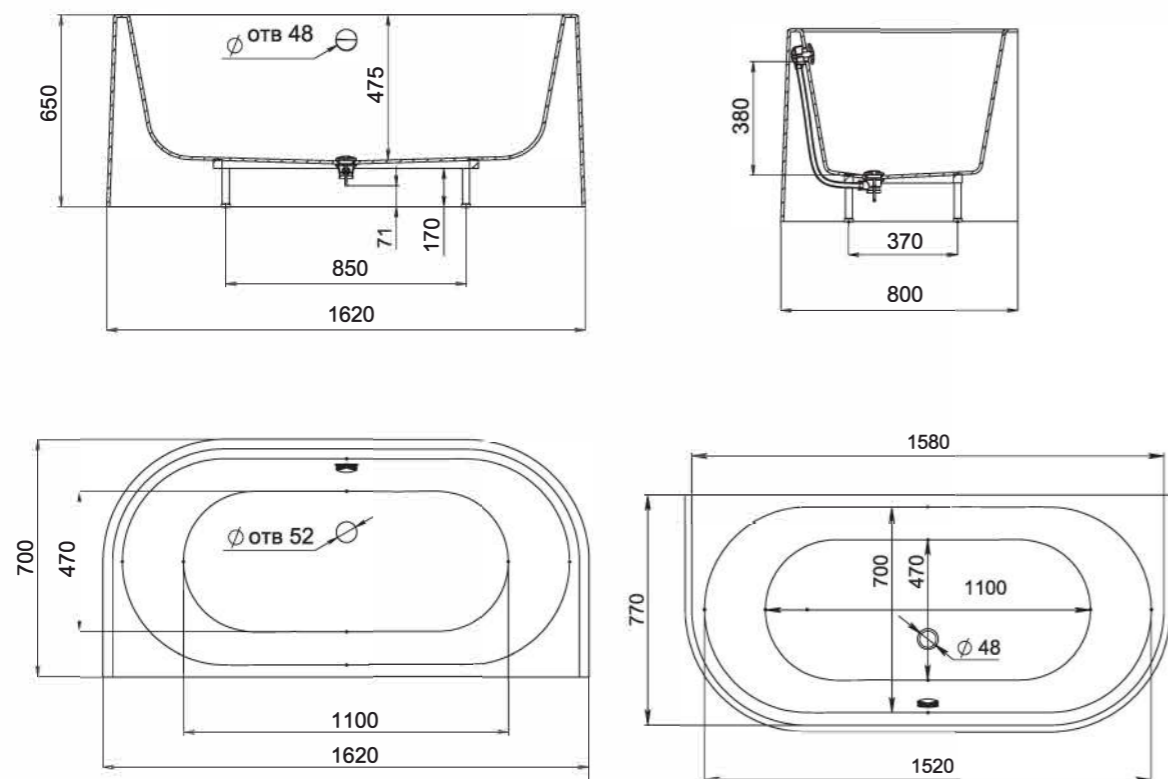

## Размеры:

2000x2000x710

Самая необычная и самая большая ванна Salini — отдельно стоящая ванна ISOLA. Вместительная настолько, что при желании в ней можно устраивать вечеринки, а для детей может стать настоящим мини-бассейном — диаметр ванны составляет 2 м. В ней будет удобно как угодно лежать, сидеть или даже танцевать — круглая чаша не предполагает никаких ограничений. Круглая ванна ISOLA — олицетворение свободы, она станет вдохновением для тех, кто ценит уникальные и необычные вещи. Ванна ISOLA подходит только для очень больших ванных комнат, она требует пространства и становится центром внимания в любом интерьере.

# GIADA

**Размеры:**  
1650x800x650

GIADA — практичная пристенная ванна. За счёт небольшой длины 160 см она занимает мало места, но при этом в ней много внутреннего пространства. Его создает расширенная чаша с небольшим углом наклона спинок. На бортиках возле стены достаточно пространства для размещения косметики. GIADA — это элегантная простота линий и бескомпромиссный комфорт внутреннего пространства ванны. GIADA выбирают те, кто предпочитает в ванной сидеть, а не лежать. Идеально подходит для купания детей благодаря глубине и прямому дну.