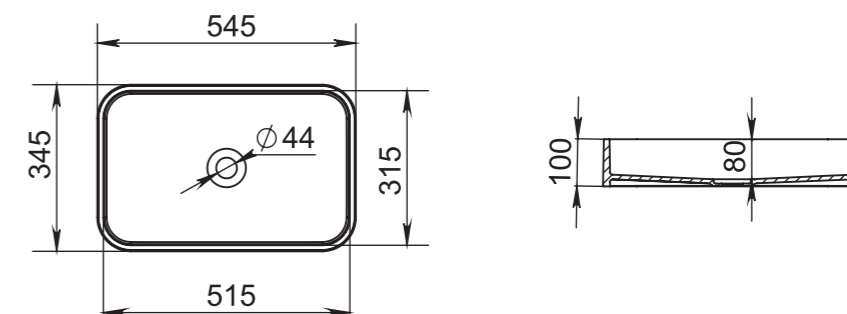

CALLISTA

104

Размеры:
545x345x100

Материал:
S-Sense / S-stone
Вес:
7 кг