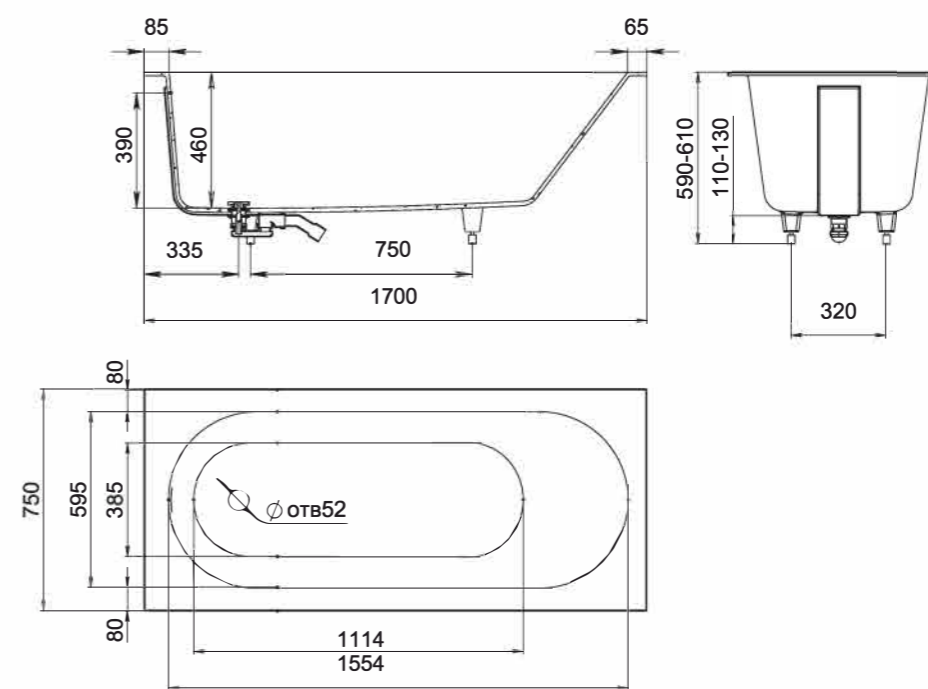

ORNELLA KIT — это встраиваемая ванна с овальной округлой чашей, которая идеально вписывается в пространство от стены до стены в ванных комнатах небольших размеров. Мы создали ванну ORNELLA KIT с более мягкой формой для тех, кто хочет добиться минимализма в ванной. Модель из материала S-Sense предусматривает дополнение литыми экранами. Удобная форма чаши комфортно фиксирует спину. Размеры ORNELLA KIT подходят даже для людей с ростом и комплекцией выше среднего.