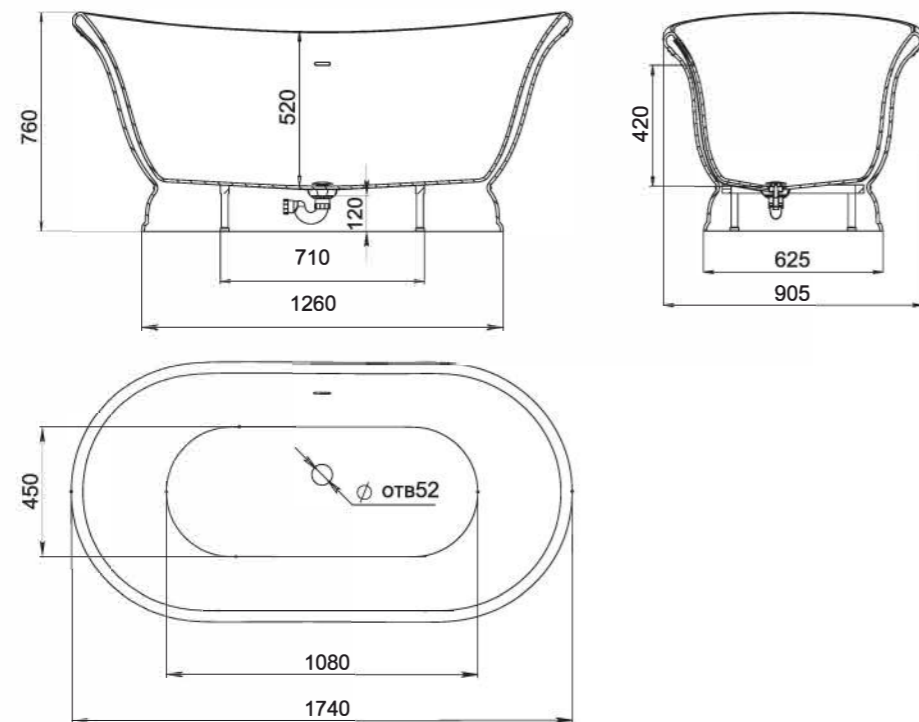

Размеры:
1740x905x760

ETTORA — это отдельно стоящая ванна в классическом итальянском стиле. Она сочетает в себе одновременно черты барокко и кантри, и станет идеальным дополнением интерьера с роскошной отделкой. Изящная лепнина, дорогие материалы и предметы декора под старину — такому стилю принадлежит ванна ETTORA.

Ванна из литого камня ETTORA — воплощение заботы о комфорте человека и отражение утончённого вкуса хозяев дома. Она создана для того, чтобы можно было закрыть глаза и позволить воображению перенести вас в мир древних патрициев.

Ванна подойдёт людям ростом до 180 см — им будет удобно сидеть с прямыми ногами или полулежа. На бортиках ванны удобно размещать руки.