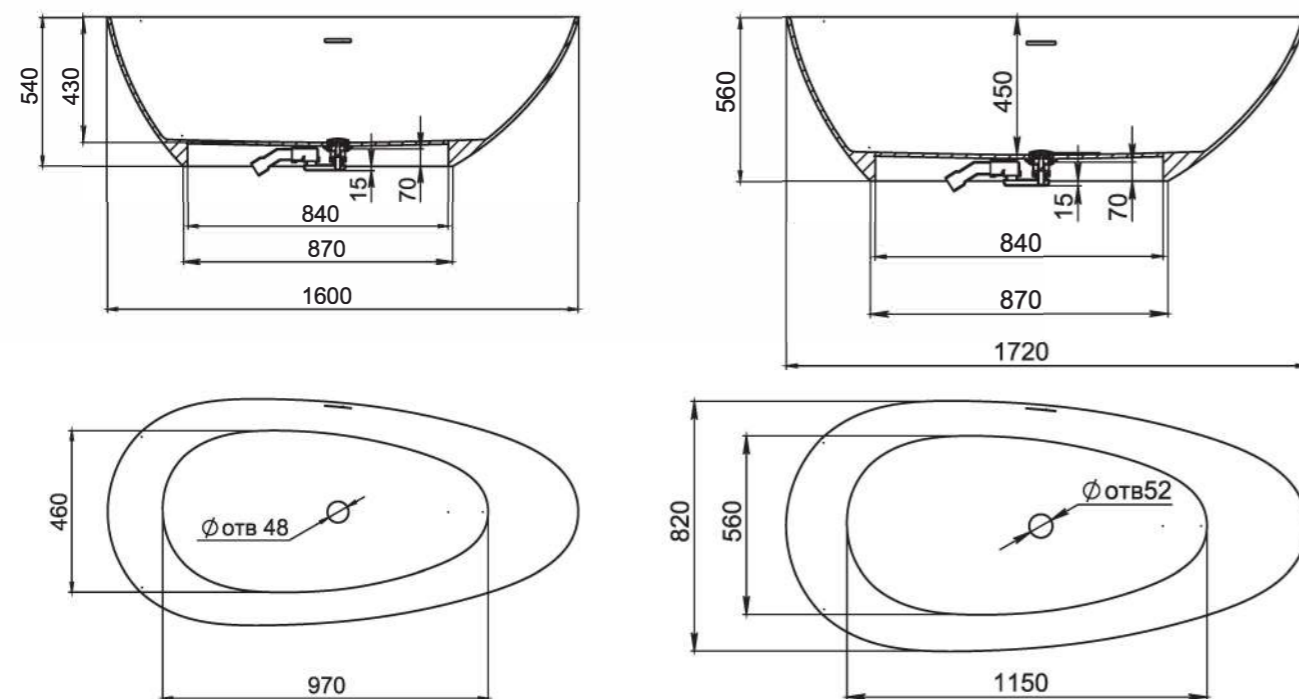

## BASSA 160, 172

**Размеры 160:** 1600x770x540  
**Размеры 172:** 1720x827x578

Отдельно стоящая ванна с изящным ассиметричным дизайном. Эстетичная и функциональная форма, не обременённая избыточными деталями, создаёт уют и гармонию в ванной комнате. Яйцеобразная форма с разной шириной и наклоном чаши позволяет выбрать для себя наиболее комфортную сторону для релаксации — обладатели узкой спины выбирают более вытянутую узкую сторону, люди с большой спиной предпочитают лежать с широкой стороны. Длина дна ванны PAOLA BASSA 110 см — благодаря этому люди с ростом до 185 см могут принимать ванну с выпрямленными ногами. Подойдёт тем, кто предпочитает отдыхать наедине с собой. Для установки PAOLA BASSA требуется подиум или углубление в полу не менее 5 см.