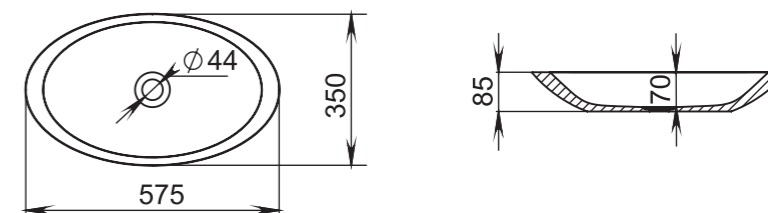

CALLISTA

102

Размеры:
575x350x85

Материал:
S-Sense / S-stone
Вес:
7 кг