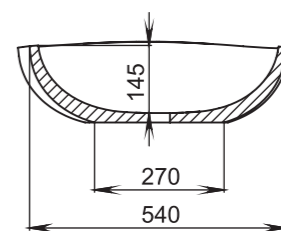

GLORIA

306

Размеры:
564x395x165

Материал:
S-Stone
Вес:
11 кг