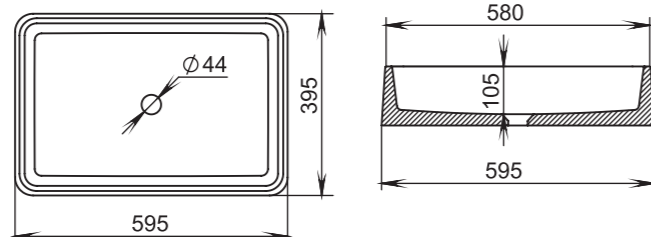

GLORIA

307

Размеры:
595x395x125

Материал:
S-Stone
Вес:
20 кг