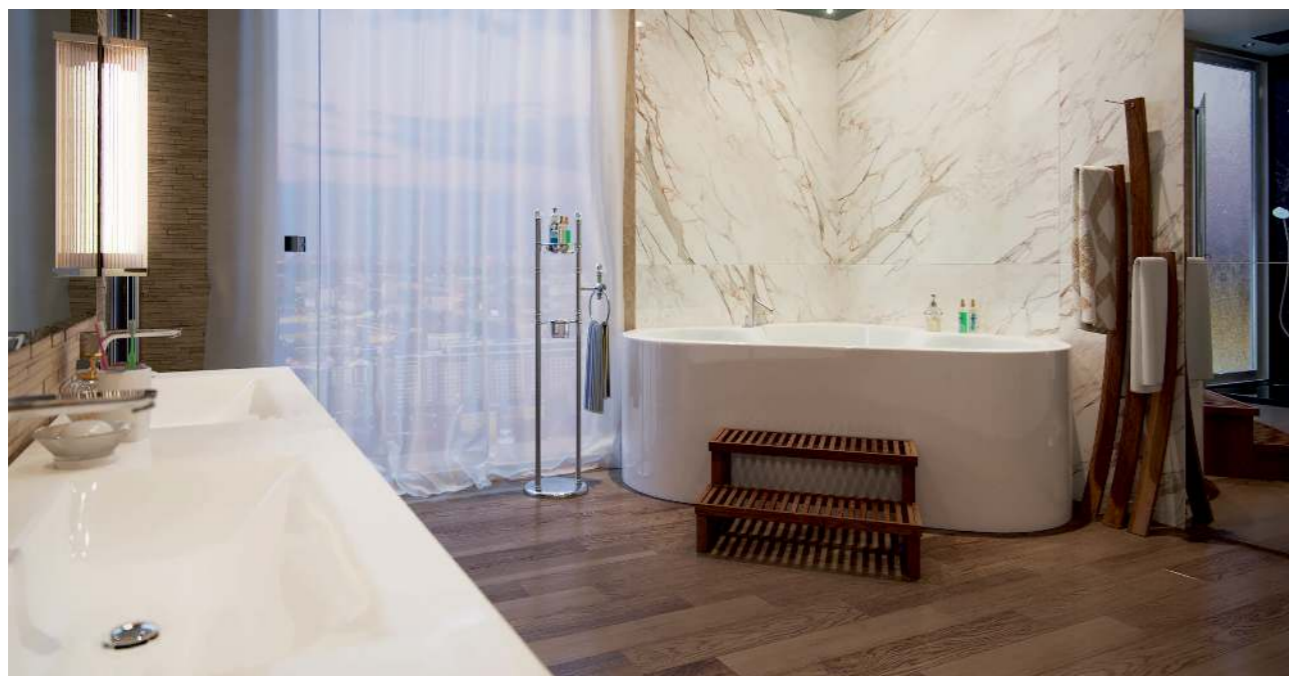

salini
L'ANIMA DELL'ACQUA