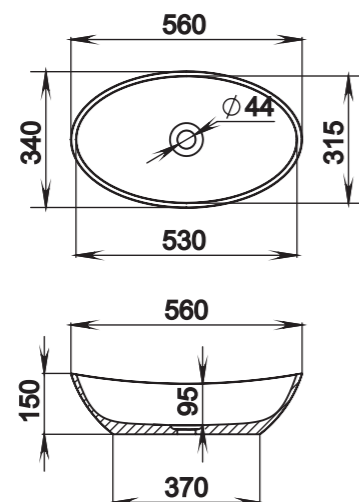

# CALLISTA

101

**Размеры:**  
580x345x140

**Материал:**  
S-Sense / S-stone  
**Вес:**  
6 кг

СЕТ С ВАННОЙ **PAOLA**  
BASSA

# CALLISTA

102

**Размеры:**  
575x350x85

**Материал:**  
S-Sense / S-stone  
**Вес:**  
7 кг

# CALLISTA

103

**Размеры:**  
575x350x85

**Материал:**  
S-Sense / S-stone  
**Вес:**  
7 кг

СЕТ С ВАННОЙ **NOEMI**

# CALLISTA

104

**Размеры:**  
545x345x100

**Материал:**  
S-Sense / S-stone  
**Вес:**  
7 кг