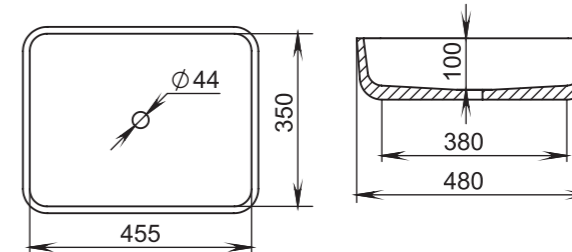

GLORIA

309

Размеры:
480x380x120

Материал:
S-Stone
Вес:
11 кг