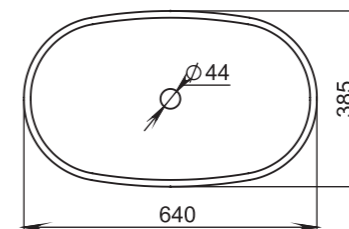

GLORIA

305

Размеры:
640x385x145

Материал:
S-Stone
Вес:
13 кг