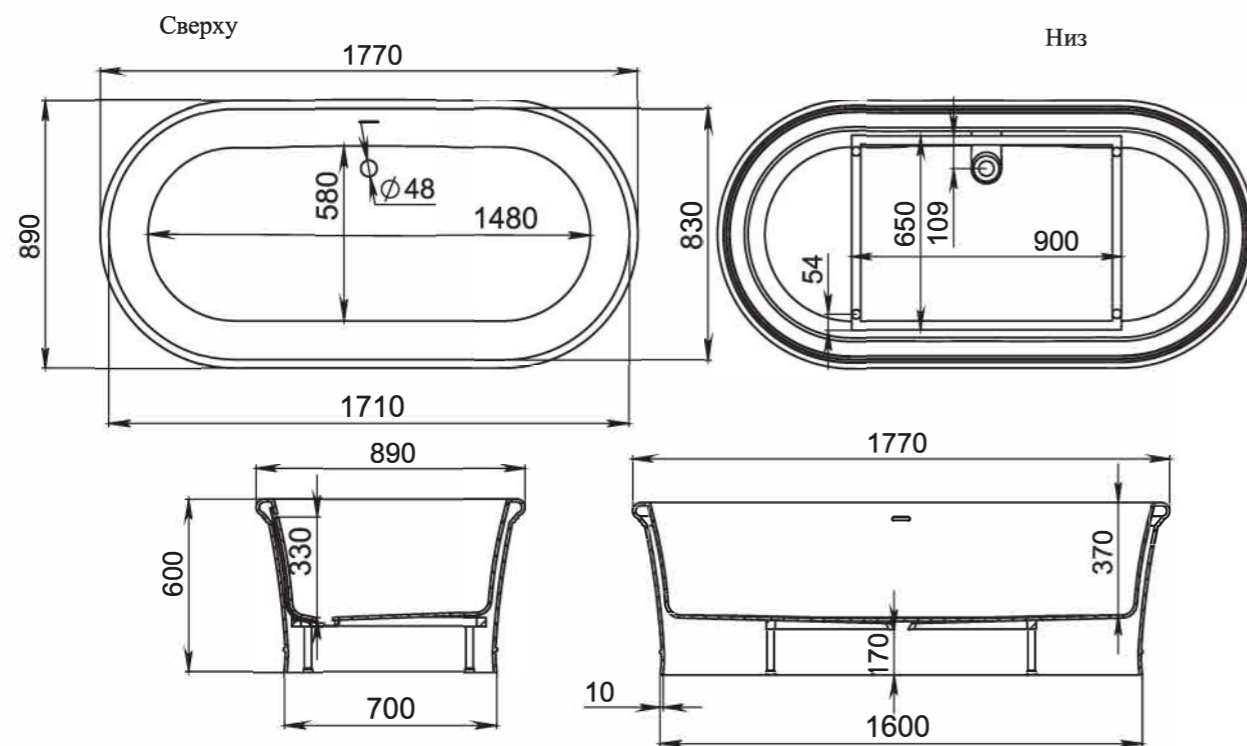

Размеры:
1790x890x600

Отдельно стоящая ванна — это дизайн, который сочетает в себе современность и античность. Подходит интерьерам с богатым декором в стиле «классика». Ванна из литого камня ELIA в глубоком белом цвете гармонично впишется в интерьер с мебелью и отделкой из натуральных материалов.

Форма чаши с небольшим углом наклона располагает к комфортному принятию ванны в положении сидя. Длина прямого дна — 148 см, ширина 58 см, благодаря этому ванна подходит высоким людям, людям с крупной комплекцией или для купания детей.