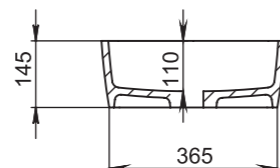

GLORIA

312

Размеры:
650x400x145

Материал:
S-Stone
Вес:
13 кг