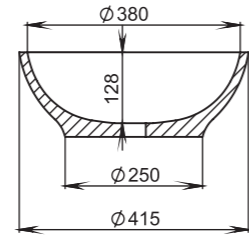

GLORIA

303

Размеры:
415x415x150

Материал:
S-Stone
Вес:
9 кг