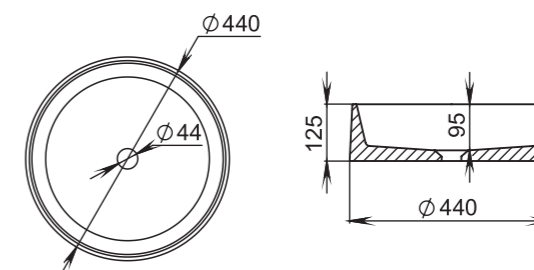

GLORIA

301

Размеры:
440x440x125

Материал:
S-Stone
Вес:
14 кг