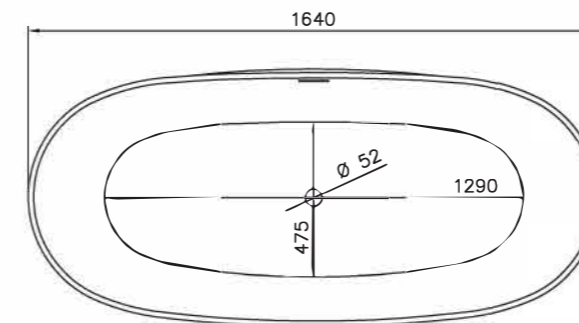

Мы создали новую ванну SOFIA, вдохновившись гармонией и исключительным удобством ванны NOEMI. Отдельно стоящая ванна SOFIA — это новая классическая модель, дизайн которой разработан так, чтобы вписываться в любой интерьер. Лаконичная форма, изящные простые линии, ничего лишнего — всё это про ванну SOFIA. Благодаря компактным размерам эта модель поможет сберечь место в ванной комнате. SOFIA подойдёт для людей со средним и немного выше среднего ростом, в ней комфортно лежать и сидеть благодаря плавному наклону и округлой форме спинок чаши.

Вид сверху