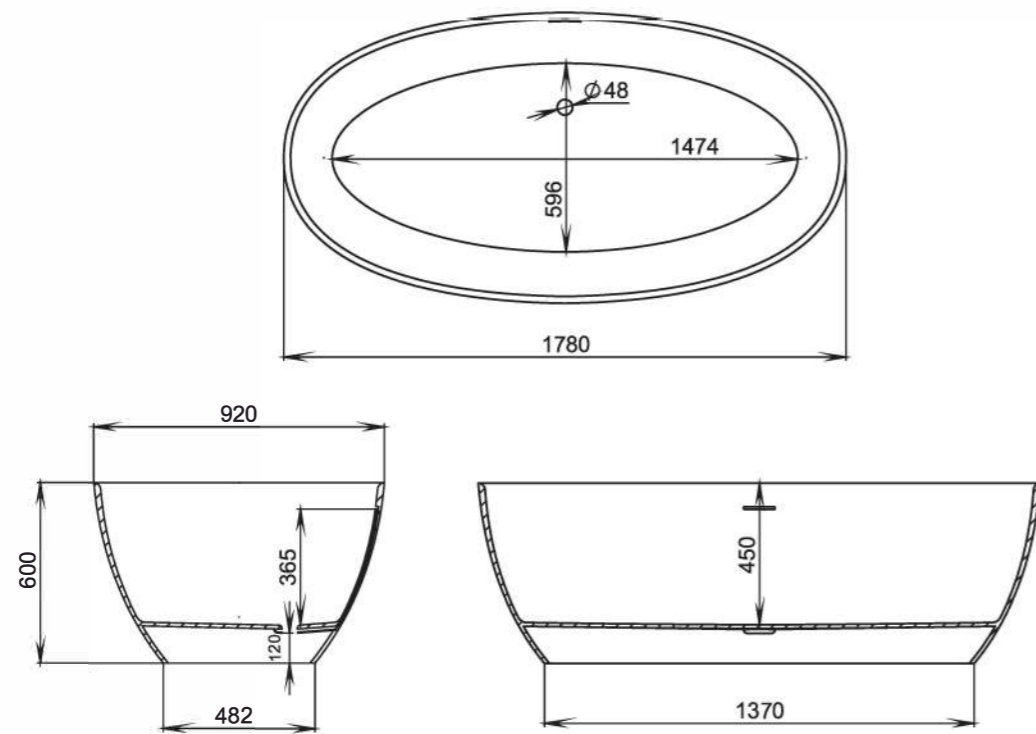

У каждого серьезного производителя есть модель, ставшая бестселлером. В компании Salini безусловным лидером продаж является ALDA NUOVA. Среди отдельно стоящих ванн она является выбором №1 у разработчиков интерьеров. Дизайнеры ценят её за идеальный баланс между лаконичностью и практичностью. Классическая форма «яйцо» эстетически вписывается в любой интерьер.

При создании ALDA NUOVA были учтены все инновационные тенденции в мире сантехники. Благодаря большому внутреннему пространству в ней будет комфортно людям с крупной комплекцией, и в ней можно релаксировать вдвоём. Овальная форма, которая фиксирует спину, и прямое длинное дно позволяют удобно сидеть или лежать в ванной с любой стороны.