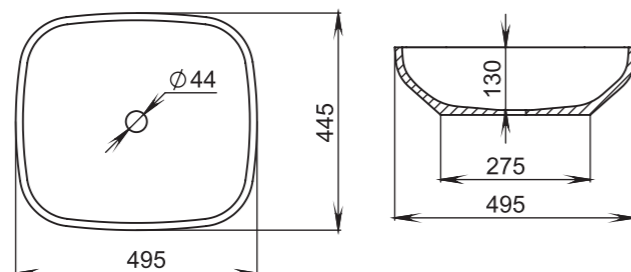

GLORIA

308

Размеры:
495x445x150

Материал:
S-Stone
Вес:
11 кг