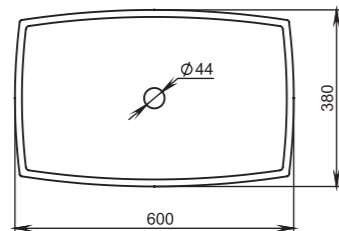

GLORIA

304

Размеры:
600x380x150

Материал:
S-Stone
Вес:
13 кг