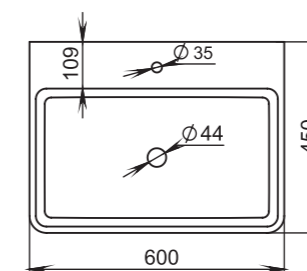

РАКОВИНЫ НАВЕСНЫЕ / НАКЛАДНЫЕ

OTTAVIA

Размеры:
600x450x133

Материал:
S-Stone
Вес:
17 кг