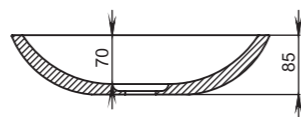

CALLISTA

105

Размеры:
370x370x85

Материал:
S-Sense / S-stone

Вес:
4 кг