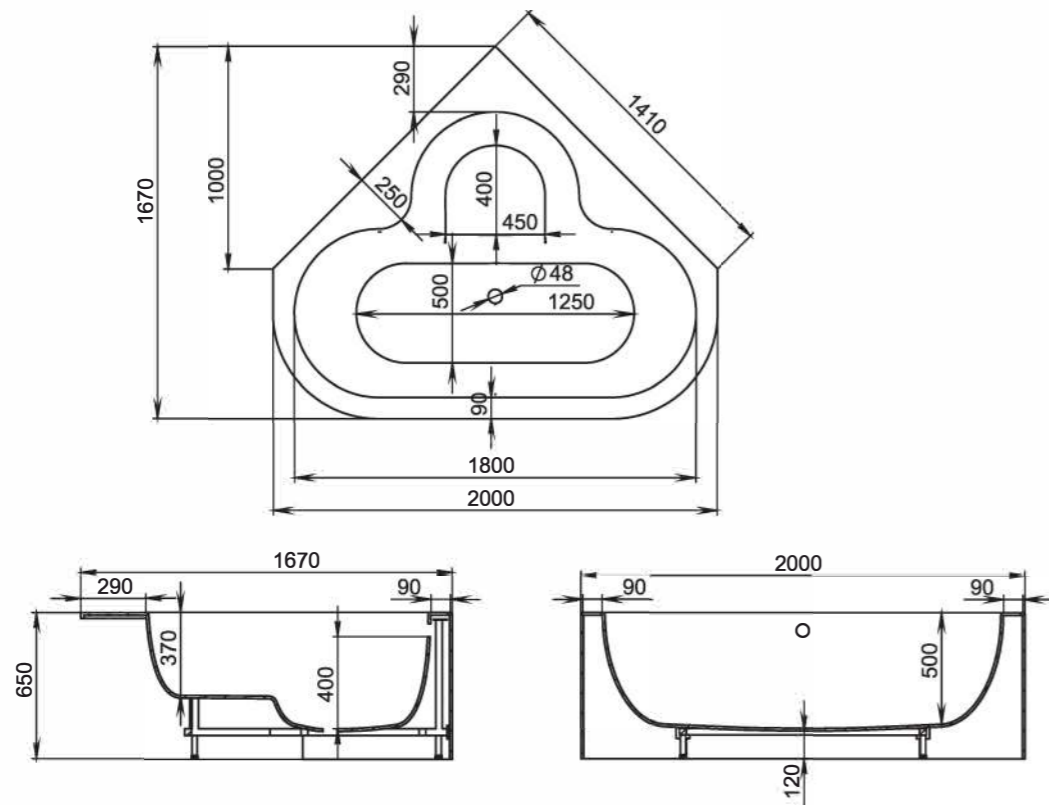

Угловая ванна IGINA — это современный дизайн, каждая линия которого направлена на практичность и удобство. У ванны IGINA огромное внутреннее пространство, при этом она достаточно компактная за счёт угловой формы и не занимает много места. Её форма — нечто большее, чем стремление отличаться. Архитектурное бюро Salini разработало технически совершенную и простую в эксплуатации ванну.

В углу ванны расположена приподнятая поверхность, на которой можно комфортно сидя принимать душ. В глубокой части чаши можно вытянуть ноги и удобно опереться на покатую спинку. На бортиках ванны много места для того, чтобы разместить все душевые принадлежности, косметику и бокал шампанского.