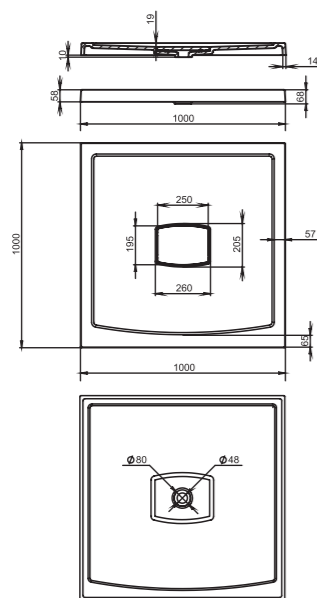

## 306

**Размеры:**  
564x395x165

**Материал:**  
S-Stone  
**Вес:**  
11 кг

# OTTAVIA

**Размеры:**  
600x450x133

**Материал:**  
S-Stone  
**Вес:**  
17 кг

# SONATA

**Размеры:**  
1200x450x130

**Материал:**  
S-Stone  
**Вес:**  
35 кг

# ДУШЕВЫЕ ПОДДОНЫ PESARO

**Размеры:** 80x80, 90x90, 100x90,  
100x100, 110x90, 120x90, 120x120

**Материал:**

S-Sense

**Вес:**

от 27 до 49 кг

Душевой поддон из литого камня PESARO. Модель имеет традиционную конструкцию со сливом в центре рабочей поверхности. Данная конструкция является классической и доказавшей в ходе многолетней эксплуатации свою надежность, эффективность и безопасность. Сконструированный и изготовленный в заводских условиях низкий душевой поддон PESARO имеет оптимизированные по наклону плоскости рабочей поверхности и гарантирует производительность стандартного слива от 0,8 литра в секунду.