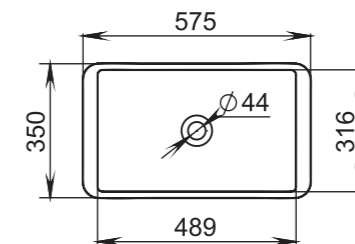

CALLISTA

107

Размеры:
575x350x90

Материал:
S-Sense / S-stone

Вес:
8 кг