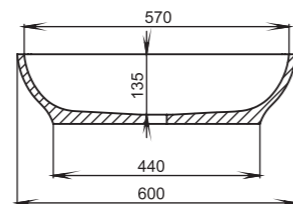

GLORIA

304

Размеры:
600x380x150

Материал:
S-Stone
Вес:
13 кг