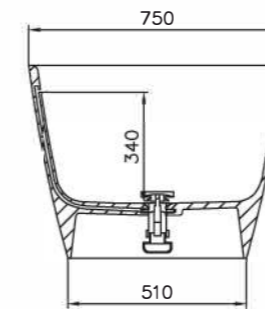

DIVA

Размеры:
1780x855x600

Мы учли пожелания заказчиков, изучили последние тренды и создали модель DIVA. DIVA — большая отдельно стоящая ванна, которая в сочетании с правильно подобранной фурнитурой и сантехникой станет главным акцентом спокойного интерьера. DIVA — одна из самых удобных моделей в нашей линейке. Овальная форма и плавный угол наклона чаши специально сконструирована архитектурным бюро Salini так, чтобы обеспечивать спине максимальную поддержку. Благодаря этому сразу при погружении в ванну, независимо от положения сидя или лёжа, уходит напряжение, и тело расслабляется. А на небольшой выступ-полочку можно поставить не только косметику, но и бокал вина. В ванной DIVA прямое длинное и широкое дно 120 см на 53 см, вверху ширина чаши — 85 см. Это делает ванну удобной для того, чтобы принимать её вдвоём.

SOFIA

Размеры:
1600x750x590

Мы создали новую ванну SOFIA, вдохновившись гармонией и исключительным удобством ванны NOEMI. Отдельно стоящая ванна SOFIA — это новая классическая модель, дизайн которой разработан так, чтобы вписываться в любой интерьер. Лаконичная форма, изящные простые линии, ничего лишнего — всё это про ванну SOFIA. Благодаря компактным размерам эта модель поможет сберечь место в ванной комнате. SOFIA подойдёт для людей со средним и немного выше среднего ростом, в ней комфортно лежать и сидеть благодаря плавному наклону и округлой форме спинок чаши.

Вид сверху

Вид снизу