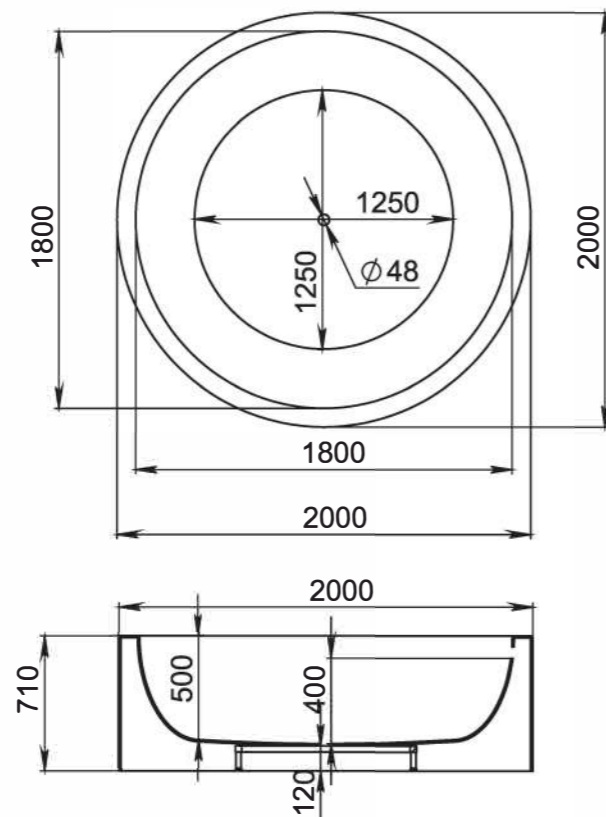

Самая необычная и самая большая ванна Salini — отдельно стоящая ванна ISOLA. Вместительная настолько, что при желании в ней можно устраивать вечеринки, а для детей может стать настоящим мини-бассейном — диаметр ванны составляет 2 м. В ней будет удобно как угодно лежать, сидеть или даже танцевать — круглая чаша не предполагает никаких ограничений. Круглая ванна ISOLA — олицетворение свободы, она станет вдохновением для тех, кто ценит уникальные и необычные вещи. Ванна ISOLA подходит только для очень больших ванных комнат, она требует пространства и становится центром внимания в любом интерьере.