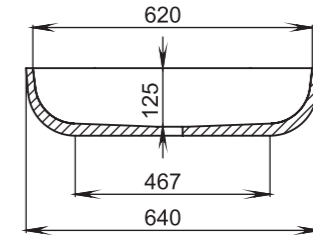

GLORIA

305

Размеры:
640x385x145

Материал:
S-Stone
Вес:
13 кг