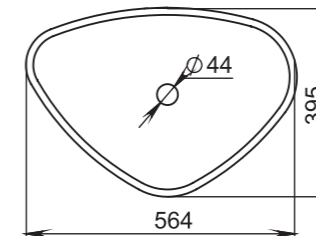

GLORIA

306

Размеры:
564x395x165

Материал:
S-Stone
Вес:
11 кг