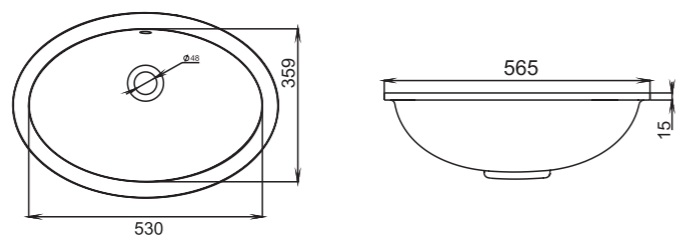

CALLISTA

109 ВСТРАИВАЕМАЯ
РАКОВИНА

Размеры:
565x394x182

Материал:
S-Sense / S-stone