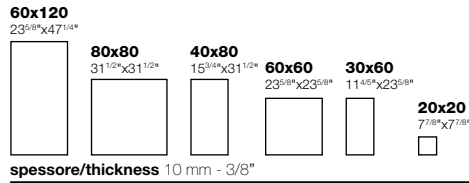

MOTION of Casadolcecasa

Tre colori declinati in tre differenti famiglie: Motion Mix per la versione stonata, Motion Pure 01. 02. 03 per la versione più omogenea e Motion Basic per la versione nei formati Magnum Oversize.

Three colours in three different families: Motion Mix for the colour-shaded version, Motion Pure 01. 02. 03 for the more uniform version and Motion Basic for the version in Magnum Oversize sizes.