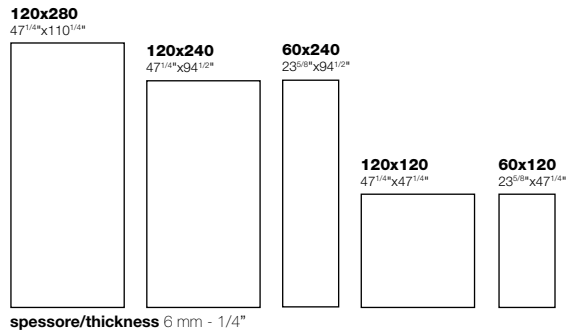

MOTION of Casadolcecasa

Un cemento che si sviluppa in tre semplici tonalità, bianco, marrone e grigio, ma che si caratterizza grazie ad una scelta estetica precisa. Motion mix riscopre l'origine dei prodotti casa dolce casa con una stonalizzazione decisa, la versione motion pure 01. 02. 03 rispecchia il gusto del momento dell'interpretazione del cemento con morbide variazioni cromatiche. Motion Basic completa il progetto rendendolo versatile nell'ambientare lo spazio dedicato al rivestimento, che con i Formati Magnum Oversize possono realizzare progetti più scenografici.

A concrete tile that comes in three simple colour shades, bianco, marrone, and grigio, but that is also characterized by a careful aesthetic choice. Motion Mix goes back to the origins of Casa dolce casa products with a decisive colour-shading; the Motion pure 01. 02. 03 version reflects the taste of the moment, interpreting concrete with soft colour variations, and Motion Basic completes the project, giving a versatile solution for tiling any surroundings, with the Magnum Oversize sizes allowing more spectacular projects to be created.