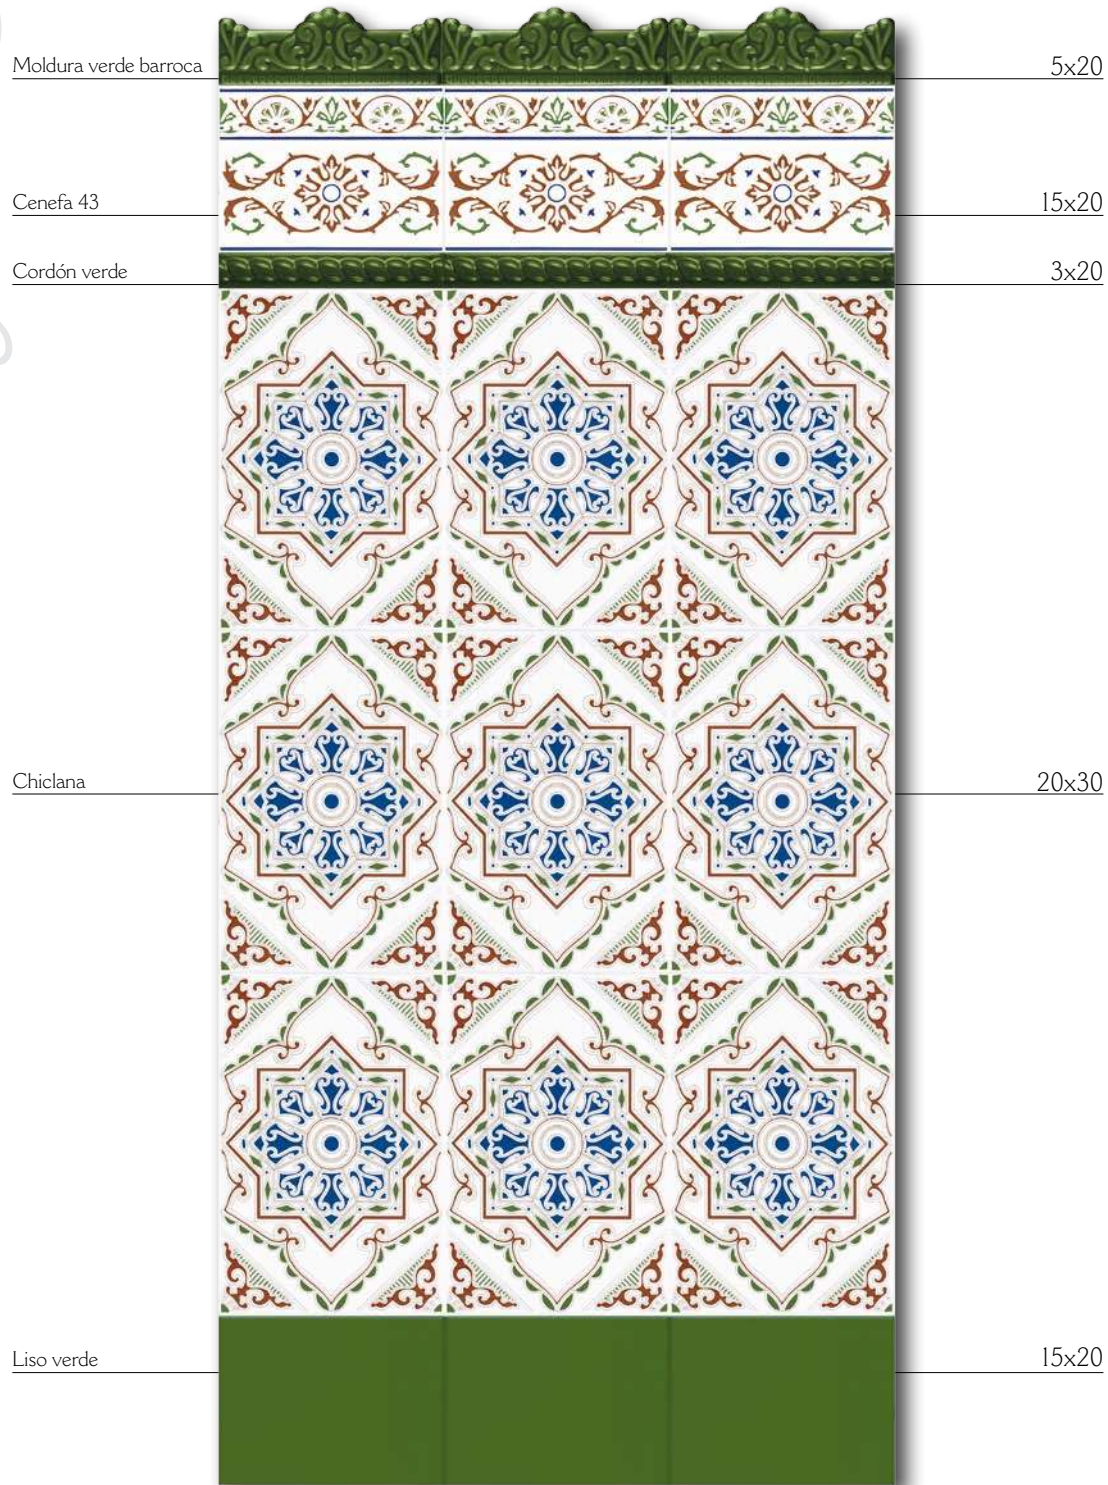

5x20

Cenefa I

15x20

Cordón azul Valencia

3x20

Córdoba

20x30

Liso azul

15x20

Córdoba

Chiclana

Moldura barroca azul
Valencia

5x20

Cenefa Granada

15x20

Cordón azul Valencia

3x20

Granada

20x30

Liso azul

15x20

Granada

Moldura azul Valencia

5x20