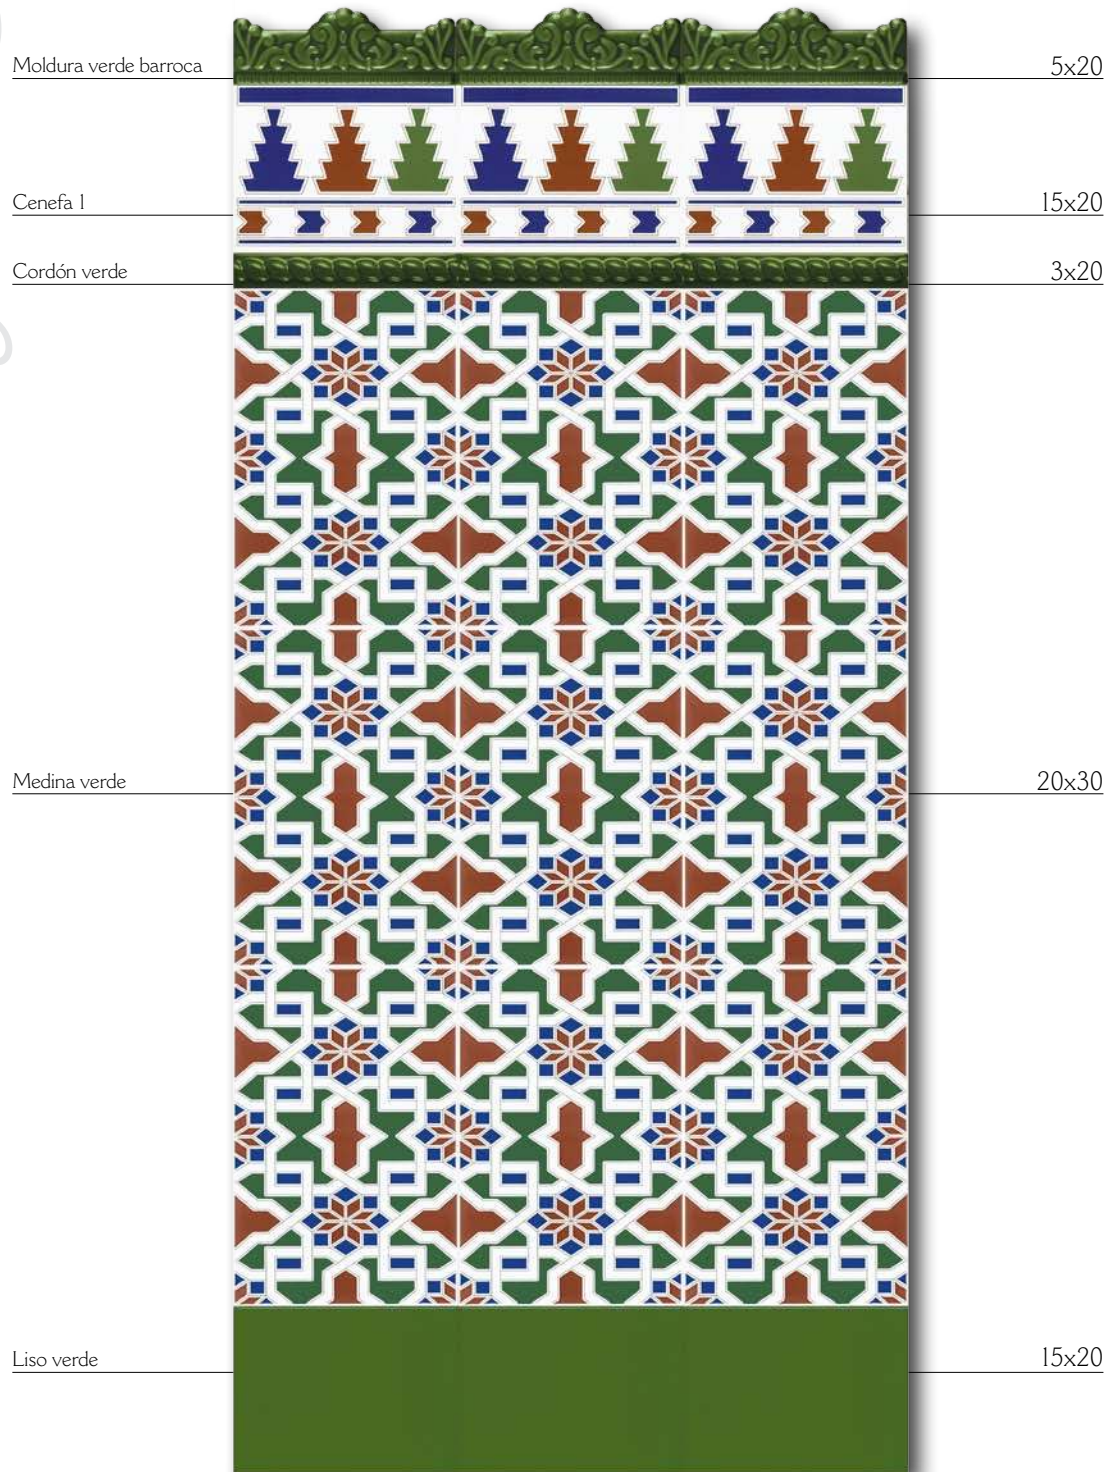

Jerez

20x30

Liso azul

15x20

Jerez

Medina
verde

Moldura barroca azul Valencia

5x20