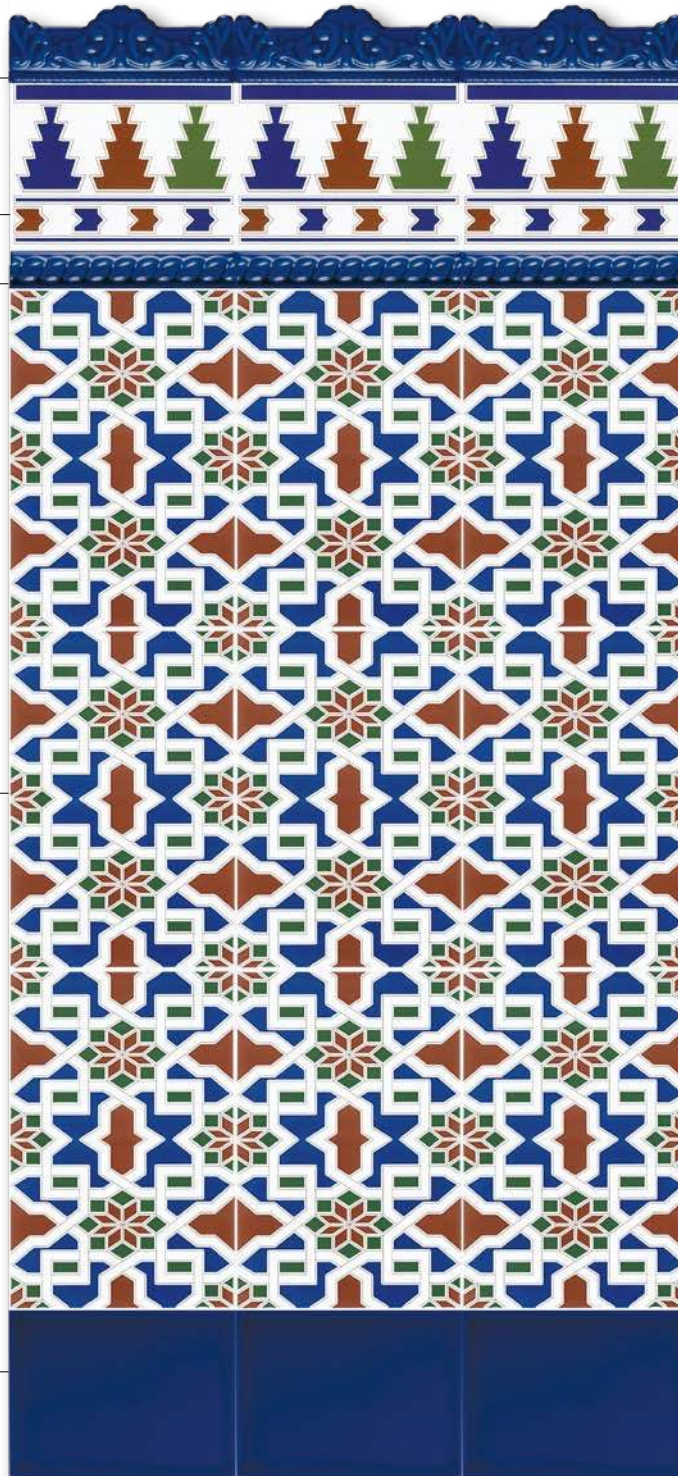

Jerez

20x30

Liso azul

15x20

Jerez

Medina
verde

Moldura barroca azul Valencia

5x20

Cenefa I

15x20

Cordón azul Valencia

3x20

Medina azul

20x30

Liso azul

15x20

Medina
azul

Moldura azul Valencia

5x20

Cenefa 45

15x20

Cordón azul Valencia

3x20

Toledo Azul