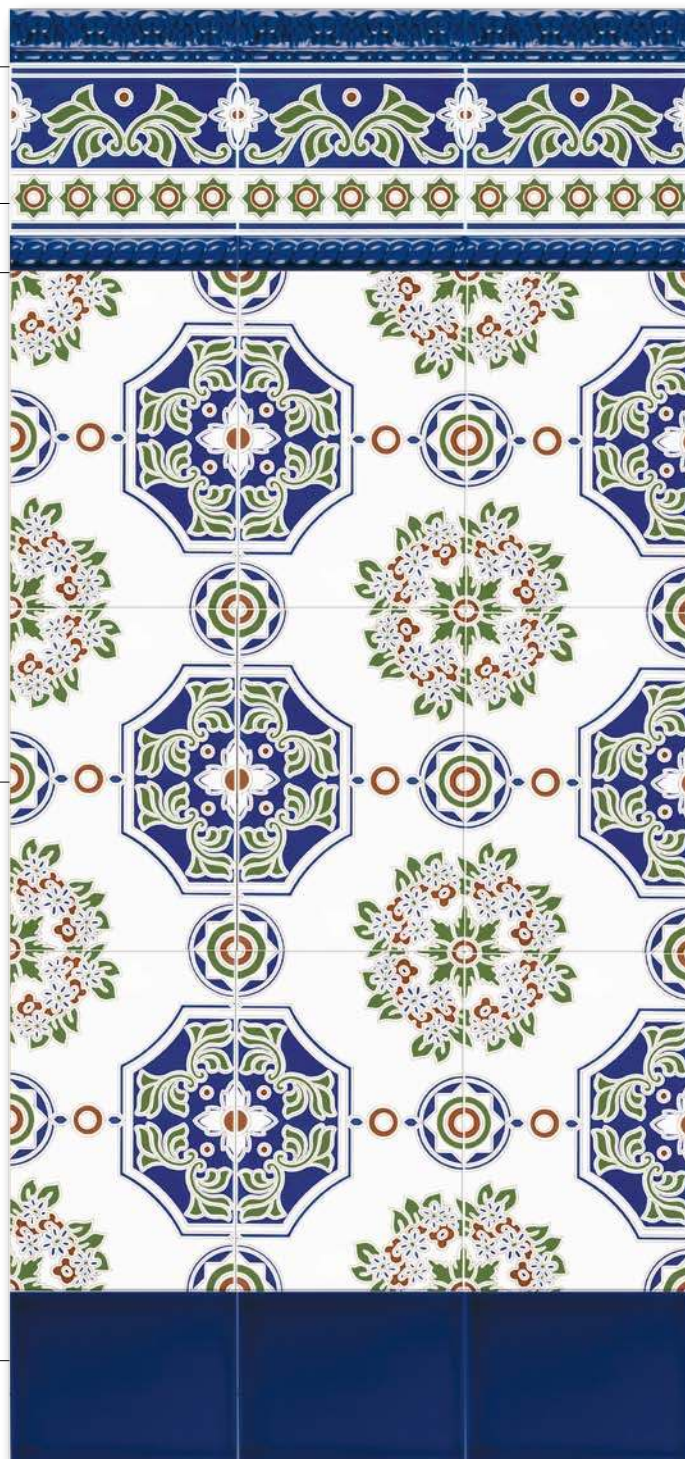

Jerez

20x30

Liso azul

15x20

Jerez

Medina
verde

Moldura barroca azul Valencia

5x20