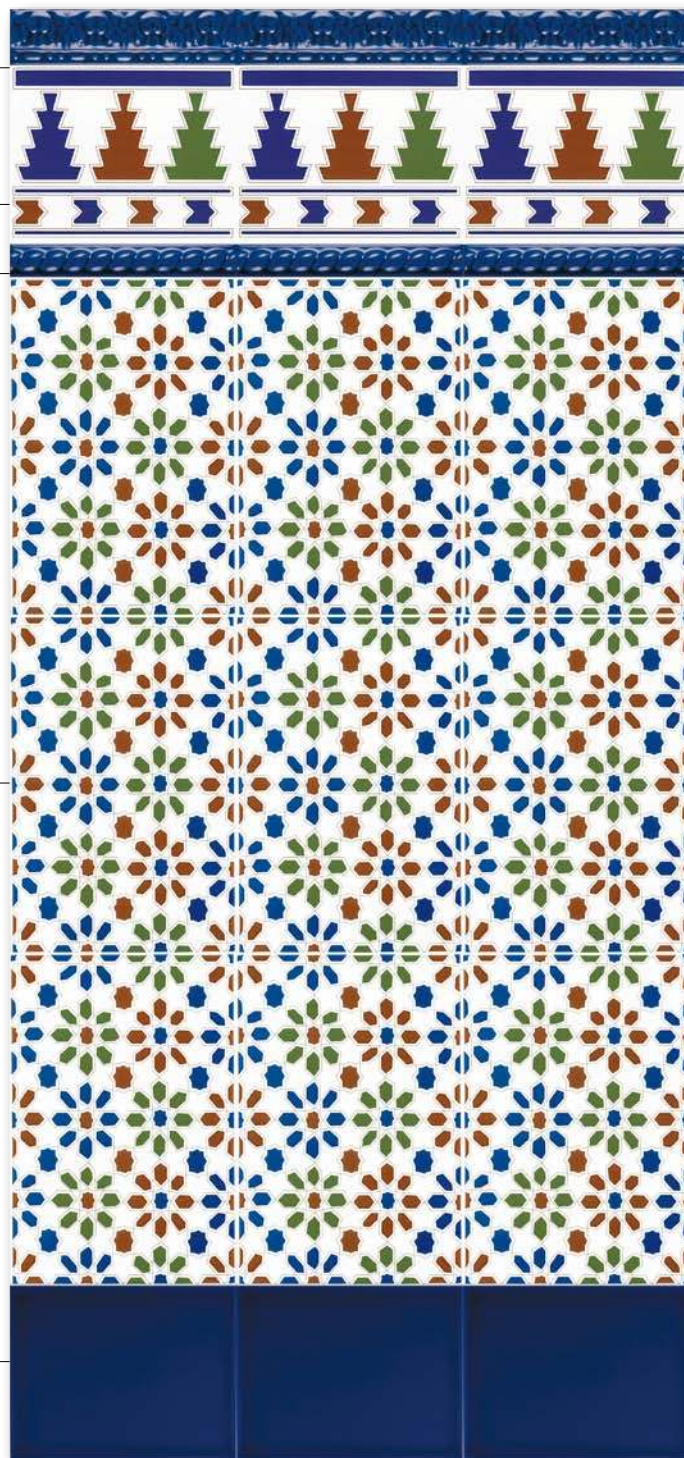

5x20

Cenefa I

15x20

Cordón azul Valencia

3x20

Córdoba

20x30

Liso azul

15x20

Córdoba

Chiclana

Moldura barroca azul
Valencia

5x20

Cenefa Granada

15x20

Cordón azul Valencia

3x20

Granada

20x30

Liso azul

15x20

Granada

Moldura azul Valencia

5x20

Jerez

20x30

Liso azul

15x20

Jerez

Medina
verde

Moldura barroca azul Valencia

5x20