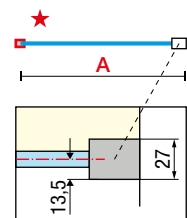

## PROFILE FINISHES

Matt White  
code U

Silver  
code B

Chrome  
code K

Matt Black  
code H

Dimensions	Code	Glass		Profile			
		54	87	U	B	K	H
<b>Actual size</b>							
<b>A</b>		Smoked grey	Black Band	Matt White	Silver	Chrome	Matt Black
67↔70	<b>KUADH70-</b>			552 €	596 €	644 €	644 €
77↔80	<b>KUADH80-</b>			615 €	664 €	718 €	718 €
87↔90	<b>KUADH90-</b>			615 €	664 €	718 €	718 €
97↔100	<b>KUADH100-</b>			615 €	664 €	718 €	718 €
117↔120	<b>KUADH120-</b>			667 €	721 €	779 €	779 €
137↔140	<b>KUADH140-</b>			735 €	794 €	858 €	858 €
L 20↔180 H 80↓220 SPECIAL	<b>KUADHSP</b>		+ 95 €	840 €	925 €	1.020 €	1.020 €