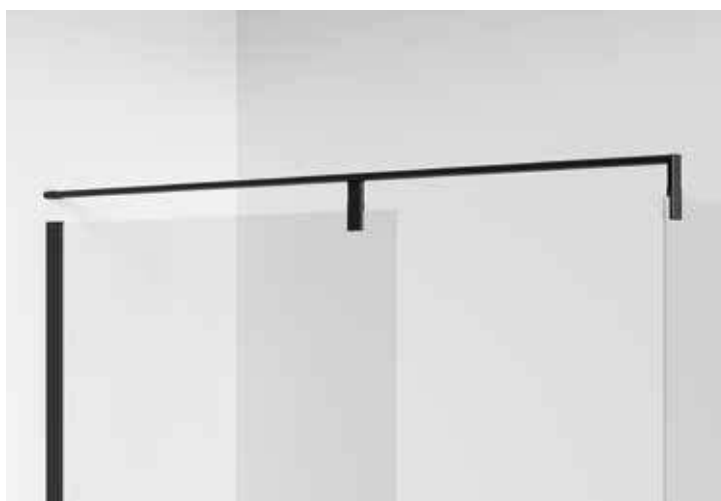

EDGE FASTENING BAR FOR GIADA H+H

Finishing	Dimensions (cm)	Code	Price
White	180	R80EDGHH180-A	190 €
Silver		R80EDGHH180-B	210 €
Chrome		R80EDGHH180-K	235 €
Matt Black		R80EDGHH180-H	235 €