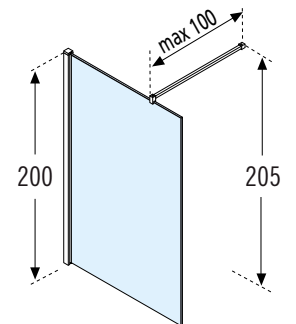

## PROFILE FINISHES

Matt White  
code U

Silver  
code B

Chrome  
code K

Matt Black  
code H

Dimensions	Code	Glass		Profile			
		54	87	U	B	K	H
<b>Actual size</b>							
<b>A</b>		Smoked grey	Black Band	Matt White	Silver	Chrome	Matt Black
67↔70	<b>KUADH70-</b>			552 €	596 €	644 €	644 €
77↔80	<b>KUADH80-</b>			615 €	664 €	718 €	718 €
87↔90	<b>KUADH90-</b>			615 €	664 €	718 €	718 €
97↔100	<b>KUADH100-</b>			615 €	664 €	718 €	718 €
117↔120	<b>KUADH120-</b>			667 €	721 €	779 €	779 €
137↔140	<b>KUADH140-</b>			735 €	794 €	858 €	858 €
L 20↔180 H 80↓220 SPECIAL	<b>KUADHSP</b>		+ 95 €	840 €	925 €	1.020 €	1.020 €