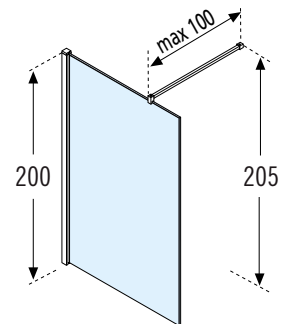

## PROFILE FINISHES

Matt White  
code U

Silver  
code B

Chrome  
code K

Matt Black  
code H

Dimensions	Code	Glass				Profile			
		83	84	85	86	U	B	K	H
Actual size		Grid print	Wires print	Plaid print	Frame print	Matt White	Silver	Chrome	Matt Black
<b>A</b>									
27↔30	<b>KUADH30-</b>					284 €	315 €	347 €	347 €
37↔40	<b>KUADH40-</b>					336 €	378 €	420 €	420 €
47↔50	<b>KUADH50-</b>					389 €	431 €	483 €	483 €
57↔60	<b>KUADH60-</b>					447 €	489 €	536 €	536 €
67↔70	<b>KUADH70-</b>					447 €	489 €	536 €	536 €
72↔75	<b>KUADH75-</b>					447 €	489 €	536 €	536 €
77↔80	<b>KUADH80-</b>					504 €	546 €	594 €	594 €
87↔90	<b>KUADH90-</b>	+ 95 €	+ 95 €	+ 95 €	+ 95 €	504 €	546 €	594 €	594 €
97↔100	<b>KUADH100-</b>					504 €	546 €	594 €	594 €
107↔110	<b>KUADH110-</b>					552 €	599 €	651 €	651 €
117↔120	<b>KUADH120-</b>					552 €	599 €	651 €	651 €
127↔130	<b>KUADH130-</b>					609 €	657 €	709 €	709 €
137↔140	<b>KUADH140-</b>					609 €	657 €	709 €	709 €
147↔150	<b>KUADH150-</b>					657 €	709 €	767 €	767 €
157↔160	<b>KUADH160-</b>					657 €	709 €	767 €	767 €