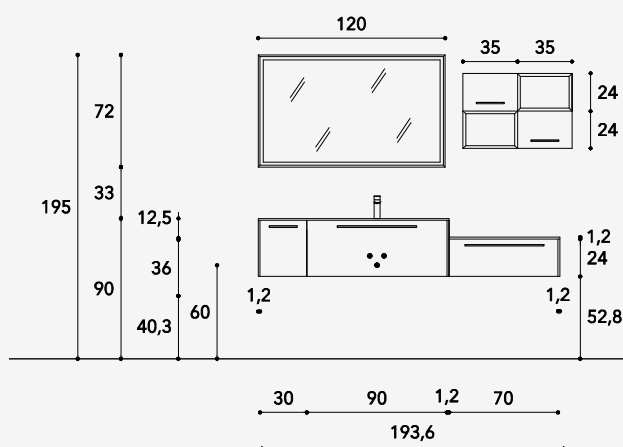

Article	Description	Price
L4FNC9ZP	Base unit basin Top L.90 D.50 H.24 1 drawer	€ 535
L4PT0618	Top L.92.4 D.53 Th.1.2	€ 286
L99L1091	Ceramic "Slim 60/A" basin	€ 350
L4PT0R04	Side frame H.24 D.53 Th.1.2 left	€ 73
L4PT0R04	Side frame H.24 D.53 Th.1.2 right	€ 73
L4FS5390	Mirror with backlit frame L.90 H.84	€ 851
BASIC COMPOSITION		€ 2.168

OPTIONAL ELEMENTS

Article	Description	Price
① L4FBEUZN	Base unit L.90 D.50 H.48 1 drawer	€ 633
② L4PT0A18	Top L.92.4 D.53 Th.1.2	€ 264
③ L4PT0R08	Side frame H.48 D.53 Th.1.2 left	€ 130
④ L4PT0R08	Side frame H.48 D.53 Th.1.2 right	€ 130
⑤ L60A1408	Kit 4 chrome-plated feet	€ 26
COMPLETE COMPOSITION		€ 3.351

Article	Description	Price
L4FBEUVL	Base unit L.30 D.50 H.36 1 drawer	€ 422
L4FNC9ZL	Base unit basin Top L.90 D.50 H.36 1 drawer	€ 547
L4PT0H24	Top with integrated basin L.122.4 D.53 Th.1.2	€ 796
L4PT0R06	Side frame H.36 D.53 Th.1.2 left	€ 101
L4PT0R06	Side frame H.36 D.53 Th.1.2 left	€ 101
L4FS52C3	Mirror with backlit frame L.120 H.72	€ 867
BASIC COMPOSITION		€ 2.834

OPTIONAL ELEMENTS

Article	Description	Price
① L4FBEUEP	Base unit L.70 D.50 H.24 1 drawer	€ 464
② L4PT0A14	Top L.71.2 D.53 Th.1.2	€ 210
③ L4PT0R04	Side frame H.24 D.53 Th.1.2 right	€ 73
④ L4FPACCP	Wall unit L.35 D18.5 H24 1 pull-up door	€ 285
⑤ L4APG7CP	Open element L.35 D.18.5 H.24	€ 180
⑥ L4APG7CP	Open element L.35 D.18.5 H.24	€ 180
⑦ L4FPA3CP	Wall unit L.35 D18.5 H24 1 pull-down door	€ 285
COMPLETE COMPOSITION		€ 4.511