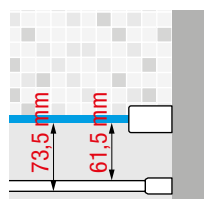

# KUADRA H+H FRAME WITH TOWEL HOLDER

200 cm

8 mm

3 cm

Dimensions				Code	Installation		Glass	Profile				
Actual size	Front panel	Access (cm)	Shower tray size		Right	Left		1	U	B	K	H
<b>AXB</b>	<b>F</b>	<b>*</b>	<b>AxB *± 2 mm</b>		<b>D-</b>	<b>S-</b>	Clear	Matt White	Silver	Chrome	Matt Black	
116↔119 x 67↔70	60	58,1	120 x 70	<b>KUADHHPS12070</b>	D-	S-	1.305 €	1.425 €	1.520 €	1.520 €		
136↔139 x 67↔70	80	58,1	140 x 70	<b>KUADHHPS14070</b>	D-	S-	1.360 €	1.485 €	1.575 €	1.575 €		
146↔149 x 67↔70	90	58,1	150 x 70	<b>KUADHHPS15070</b>	D-	S-	1.375 €	1.495 €	1.590 €	1.590 €		
156↔159 x 67↔70	100	58,1	160 x 70	<b>KUADHHPS16070</b>	D-	S-	1.375 €	1.495 €	1.590 €	1.590 €		
166↔169 x 67↔70	110	58,1	170 x 70	<b>KUADHHPS17070</b>	D-	S-	1.425 €	1.555 €	1.655 €	1.655 €		
176↔179 x 67↔70	120	58,1	180 x 70	<b>KUADHHPS18070</b>	D-	S-	1.425 €	1.555 €	1.655 €	1.655 €		
116↔119 x 72↔75	60	58,1	120 x 75	<b>KUADHHPS12075</b>	D-	S-	1.305 €	1.425 €	1.520 €	1.520 €		
136↔139 x 72↔75	80	58,1	140 x 75	<b>KUADHHPS14075</b>	D-	S-	1.360 €	1.485 €	1.575 €	1.575 €		
146↔149 x 72↔75	90	58,1	150 x 75	<b>KUADHHPS15075</b>	D-	S-	1.375 €	1.495 €	1.590 €	1.590 €		
156↔159 x 72↔75	100	58,1	160 x 75	<b>KUADHHPS16075</b>	D-	S-	1.375 €	1.495 €	1.590 €	1.590 €		
166↔169 x 72↔75	110	58,1	170 x 75	<b>KUADHHPS17075</b>	D-	S-	1.425 €	1.555 €	1.655 €	1.655 €		
176↔179 x 72↔75	120	58,1	180 x 75	<b>KUADHHPS18075</b>	D-	S-	1.425 €	1.555 €	1.655 €	1.655 €		
116↔119 x 77↔80	60	58,1	120 x 80	<b>KUADHHPS12080</b>	D-	S-	1.360 €	1.485 €	1.575 €	1.575 €		
136↔139 x 77↔80	80	58,1	140 x 80	<b>KUADHHPS14080</b>	D-	S-	1.420 €	1.540 €	1.635 €	1.635 €		
146↔149 x 77↔80	90	58,1	150 x 80	<b>KUADHHPS15080</b>	D-	S-	1.430 €	1.550 €	1.645 €	1.645 €		
156↔159 x 77↔80	100	58,1	160 x 80	<b>KUADHHPS16080</b>	D-	S-	1.430 €	1.550 €	1.645 €	1.645 €		
166↔169 x 77↔80	110	58,1	170 x 80	<b>KUADHHPS17080</b>	D-	S-	1.485 €	1.615 €	1.715 €	1.715 €		
176↔179 x 77↔80	120	58,1	180 x 80	<b>KUADHHPS18080</b>	D-	S-	1.485 €	1.615 €	1.715 €	1.715 €		
116↔119 x 87↔90	60	58,1	120 x 90	<b>KUADHHPS12090</b>	D-	S-	1.360 €	1.485 €	1.575 €	1.575 €		
136↔139 x 87↔90	80	58,1	140 x 90	<b>KUADHHPS14090</b>	D-	S-	1.420 €	1.540 €	1.635 €	1.635 €		
146↔149 x 87↔90	90	58,1	150 x 90	<b>KUADHHPS15090</b>	D-	S-	1.430 €	1.550 €	1.645 €	1.645 €		
156↔159 x 87↔90	100	58,1	160 x 90	<b>KUADHHPS16090</b>	D-	S-	1.430 €	1.550 €	1.645 €	1.645 €		
166↔169 x 87↔90	110	58,1	170 x 90	<b>KUADHHPS17090</b>	D-	S-	1.485 €	1.615 €	1.715 €	1.715 €		
176↔179 x 87↔90	120	58,1	180 x 90	<b>KUADHHPS18090</b>	D-	S-	1.485 €	1.615 €	1.715 €	1.715 €		
116↔119 x 97↔100	60	58,1	120 x 100	<b>KUADHHPS12010</b>	D-	S-	1.360 €	1.485 €	1.575 €	1.575 €		
136↔139 x 97↔100	80	58,1	140 x 100	<b>KUADHHPS14010</b>	D-	S-	1.420 €	1.540 €	1.635 €	1.635 €		
146↔149 x 97↔100	90	58,1	150 x 100	<b>KUADHHPS15010</b>	D-	S-	1.430 €	1.550 €	1.645 €	1.645 €		
156↔159 x 97↔100	100	58,1	160 x 100	<b>KUADHHPS16010</b>	D-	S-	1.430 €	1.550 €	1.645 €	1.645 €		
166↔169 x 97↔100	110	58,1	170 x 100	<b>KUADHHPS17010</b>	D-	S-	1.485 €	1.615 €	1.715 €	1.715 €		
176↔179 x 97↔100	120	58,1	180 x 100	<b>KUADHHPS18010</b>	D-	S-	1.485 €	1.615 €	1.715 €	1.715 €		