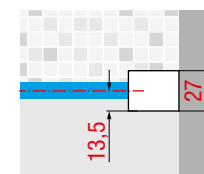

## PROFILE FINISHES

Matt White  
code U

Silver  
code B

Matt Black  
code H

Dimensions	Code	Installation		Glass	Profile		
		Right	Left		U	B	H
Actual size		D-	S-	1			
<b>A</b>				Clear	Matt White	Silver	Matt Black
77↔80	<b>KUADHWSPS80</b>	D-	S-		905 €	985 €	1.080 €
87↔90	<b>KUADHWSPS90</b>	D-	S-		905 €	985 €	1.080 €
97↔100	<b>KUADHWSPS100</b>	D-	S-		905 €	985 €	1.080 €
107↔110	<b>KUADHWSPS110</b>	D-	S-		955 €	1.035 €	1.135 €
117↔120	<b>KUADHWSPS120</b>	D-	S-		965 €	1.045 €	1.145 €
127↔130	<b>KUADHWSPS130</b>	D-	S-		1.020 €	1.105 €	1.205 €
137↔140	<b>KUADHWSPS140</b>	D-	S-		1.020 €	1.105 €	1.205 €