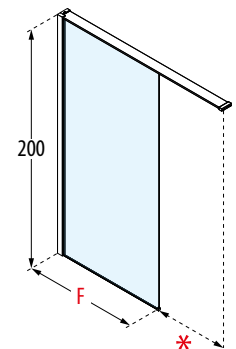

## PROFILE FINISHES

Matt White  
code U

Silver  
code B

Chrome  
code K

Matt Black  
code H

Dimensions				Code	Installation		Glass	Profile			
Actual size	Front panel	Access	Shower tray size		Right	Left		1	U	B	K
<b>A</b>	<b>F</b>	<b>*</b>	<b>AxB *± 2 mm</b>		<b>D-</b>	<b>S-</b>	Clear	Matt White	Silver	Chrome	Matt Black
117↔120	60	63	120	<b>KUADHN120</b>	D-	S-		545 €	600 €	670 €	670 €
137↔140	80	63	140	<b>KUADHN140</b>	D-	S-		580 €	645 €	715 €	715 €
147↔150	90	63	150	<b>KUADHN150</b>	D-	S-		590 €	655 €	725 €	725 €
157↔160	100	63	160	<b>KUADHN160</b>	D-	S-		600 €	665 €	735 €	735 €
167↔170	110	63	170	<b>KUADHN170</b>	D-	S-		640 €	705 €	785 €	785 €
177↔180	120	63	180	<b>KUADHN180</b>	D-	S-		650 €	715 €	800 €	800 €