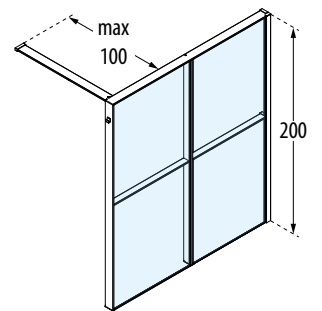

## PROFILE FINISHES

Matt White  
code **U**

Silver  
code **B**

Matt Black  
code **H**

Dimensions		Code	Installation		Glass	Profile		
Actual size	Shower tray size		Right	Left		U	B	H
<b>A</b>	<b>AxB *± 2 mm</b>		<b>D-</b>	<b>S-</b>	<b>1</b>	<b>U</b>	<b>B</b>	<b>H</b>
					Clear	Matt White	Silver	Matt Black
135↔138	<b>140</b>	<b>KUADHWLP00140</b>	D-	S-		1.480 €	1.630 €	1.795 €
145↔148	<b>150</b>	<b>KUADHWLP00150</b>	D-	S-		1.500 €	1.650 €	1.815 €
155↔158	<b>160</b>	<b>KUADHWLP00160</b>	D-	S-		1.540 €	1.695 €	1.860 €
165↔168	<b>170</b>	<b>KUADHWLP00170</b>	D-	S-		1.560 €	1.715 €	1.885 €
175↔178	<b>180</b>	<b>KUADHWLP00180</b>	D-	S-		1.575 €	1.735 €	1.910 €
195↔198	<b>200</b>	<b>KUADHWLP00200</b>	D-	S-		1.595 €	1.755 €	1.930 €
215↔218	<b>220</b>	<b>KUADHWLP00220</b>	D-	S-		1.625 €	1.785 €	1.965 €