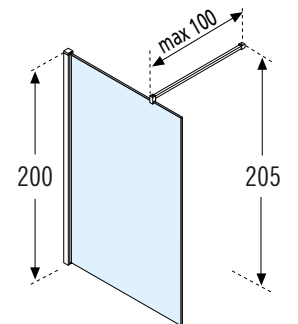

## PROFILE FINISHES

Matt White  
code U

Silver  
code B

Chrome  
code K

Matt Black  
code H

Dimensions	Code	Glass	Profile			
			U	B	K	H
<b>Actual size</b>		<b>1</b>	<b>U</b>	<b>B</b>	<b>K</b>	<b>H</b>
<b>A</b>		Clear	Matt White	Silver	Chrome	Matt Black
27↔30	<b>KUADH30-</b>		284 €	315 €	347 €	347 €
37↔40	<b>KUADH40-</b>		336 €	378 €	420 €	420 €
47↔50	<b>KUADH50-</b>		389 €	431 €	483 €	483 €
57↔60	<b>KUADH60-</b>		447 €	489 €	536 €	536 €
67↔70	<b>KUADH70-</b>		447 €	489 €	536 €	536 €
72↔75	<b>KUADH75-</b>		447 €	489 €	536 €	536 €
77↔80	<b>KUADH80-</b>		504 €	546 €	594 €	594 €
87↔90	<b>KUADH90-</b>		504 €	546 €	594 €	594 €
97↔100	<b>KUADH100-</b>		504 €	546 €	594 €	594 €
107↔110	<b>KUADH110-</b>		552 €	599 €	651 €	651 €
117↔120	<b>KUADH120-</b>		552 €	599 €	651 €	651 €
127↔130	<b>KUADH130-</b>		609 €	657 €	709 €	709 €
137↔140	<b>KUADH140-</b>		609 €	657 €	709 €	709 €
147↔150	<b>KUADH150-</b>		657 €	709 €	767 €	767 €
157↔160	<b>KUADH160-</b>		657 €	709 €	767 €	767 €
L 20↔180 H 80↔220 SPECIAL	<b>KUADHSP</b>		750 €	825 €	910 €	910 €