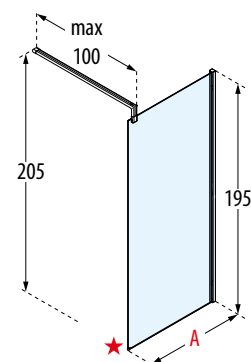

## PROFILE FINISHES

White  
code A

Silver  
code B

Chrome  
code K

Matt Black  
code H

Dimensions	Code	Glass		Profile			
		1	44	A	B	K	H
<b>Actual size</b>		<b>1</b>	<b>44</b>	<b>A</b>	<b>B</b>	<b>K</b>	<b>H</b>
<b>A</b>		Clear	Band satin	White	Silver	Chrome	Matt Black
57↔58,5	<b>GIADAH60-</b>			408 €	451 €	499 €	499 €
67↔68,5	<b>GIADAH70-</b>			418 €	461 €	510 €	510 €
72↔73,5	<b>GIADAH75-</b>			429 €	472 €	520 €	520 €
77↔78,5	<b>GIADAH80-</b>			440 €	482 €	531 €	531 €
87↔88,5	<b>GIADAH90-</b>			451 €	494 €	542 €	542 €
97↔98,5	<b>GIADAH100-</b>			467 €	515 €	569 €	569 €
107↔108,5	<b>GIADAH110-</b>			477 €	525 €	579 €	579 €
117↔118,5	<b>GIADAH120-</b>		+ 25 €	489 €	536 €	590 €	590 €
127↔128,5	<b>GIADAH130-</b>			499 €	548 €	601 €	601 €
137↔138,5	<b>GIADAH140-</b>			515 €	569 €	627 €	627 €
147↔148,5	<b>GIADAH150-</b>			531 €	584 €	643 €	643 €
157↔158,5	<b>GIADAH160-</b>			548 €	601 €	660 €	660 €
167↔168,5	<b>GIADAH170-</b>			573 €	630 €	693 €	693 €
177↔178,5	<b>GIADAH180-</b>			599 €	659 €	725 €	725 €