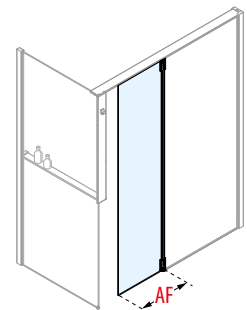

## PROFILE FINISHES

Matt White  
code U

Chrome  
code K

Matt Black  
code H

Dimensions	Code	Glass	Profile		
			U	K	H
Actual size		<b>1</b>	<b>U</b>	<b>K</b>	<b>H</b>
<b>FAF</b>		Clear	Matt White	Chrome	Matt Black
37	<b>KUADHHA37-</b>		231 €	231 €	231 €