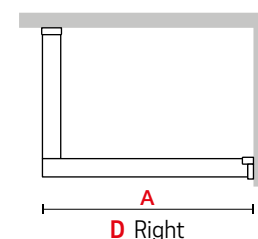

## PROFILE FINISHES

Matt White  
code U

Silver  
code B

Matt Black  
code H

Dimensions	Code	Installation		Glass	Profile		
		Right	Left		U	B	H
Actual size		D-	S-	1			
<b>A</b>				Clear	Matt White	Silver	Matt Black
77↔80	<b>KUADHWSPS80</b>	D-	S-		905 €	985 €	1.080 €
87↔90	<b>KUADHWSPS90</b>	D-	S-		905 €	985 €	1.080 €
97↔100	<b>KUADHWSPS100</b>	D-	S-		905 €	985 €	1.080 €
107↔110	<b>KUADHWSPS110</b>	D-	S-		955 €	1.035 €	1.135 €
117↔120	<b>KUADHWSPS120</b>	D-	S-		965 €	1.045 €	1.145 €
127↔130	<b>KUADHWSPS130</b>	D-	S-		1.020 €	1.105 €	1.205 €
137↔140	<b>KUADHWSPS140</b>	D-	S-		1.020 €	1.105 €	1.205 €