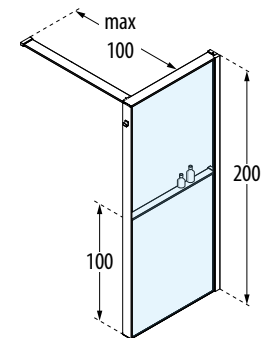

## PROFILE FINISHES

Matt White  
code U

Silver  
code B

Matt Black  
code H

Dimensions	Code	Installation		Glass	Profile		
		Right	Left		U	B	H
Actual size		D-	S-	1			
<b>A</b>				Clear	Matt White	Silver	Matt Black
77↔80	<b>KUADHWSP080</b>	D-	S-		905 €	985 €	1.080 €
87↔90	<b>KUADHWSP090</b>	D-	S-		905 €	985 €	1.080 €
97↔100	<b>KUADHWSP0100</b>	D-	S-		905 €	985 €	1.080 €
107↔110	<b>KUADHWSP0110</b>	D-	S-		955 €	1.035 €	1.135 €
117↔120	<b>KUADHWSP0120</b>	D-	S-		965 €	1.045 €	1.145 €
127↔130	<b>KUADHWSP0130</b>	D-	S-		1.020 €	1.105 €	1.205 €
137↔140	<b>KUADHWSP0140</b>	D-	S-		1.020 €	1.105 €	1.205 €