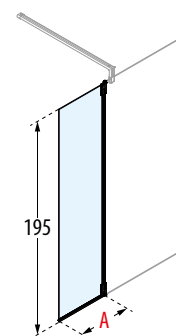

## PROFILE FINISHES

White  
code A

Chrome  
code K

Matt Black  
code H

Dimensions	Code	Installation	Glass		Profile		
			1	44	A	K	H
Actual size			Clear	Band satin	White	Chrome	Matt Black
<b>A</b>							
37	<b>GIADAHA37-</b>	-		-	158 €	158 €	158 €
37	<b>GIADAHA37D-</b>	Right		+ 25 €	158 €	158 €	158 €
37	<b>GIADAHA37S-</b>	Left			158 €	158 €	158 €