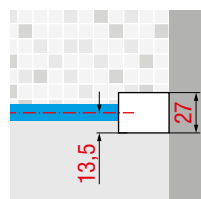

# KUADRA H+H FRAME WITH TOWEL HOLDER

200 cm

8 mm

3 cm

Dimensions				Code	Installation		Glass	Profile				
Actual size	Front panel	Access (cm)	Shower tray size		Right	Left		1	U	B	K	H
<b>AXB</b>	<b>F</b>	<b>*</b>	<b>AxB *± 2 mm</b>		<b>D-</b>	<b>S-</b>	Clear	Matt White	Silver	Chrome	Matt Black	
116↔119 x 67↔70	60	58,1	120 x 70	<b>KUADHHPS12070</b>	D-	S-	1.305 €	1.425 €	1.520 €	1.520 €		
136↔139 x 67↔70	80	58,1	140 x 70	<b>KUADHHPS14070</b>	D-	S-	1.360 €	1.485 €	1.575 €	1.575 €		
146↔149 x 67↔70	90	58,1	150 x 70	<b>KUADHHPS15070</b>	D-	S-	1.375 €	1.495 €	1.590 €	1.590 €		
156↔159 x 67↔70	100	58,1	160 x 70	<b>KUADHHPS16070</b>	D-	S-	1.375 €	1.495 €	1.590 €	1.590 €		
166↔169 x 67↔70	110	58,1	170 x 70	<b>KUADHHPS17070</b>	D-	S-	1.425 €	1.555 €	1.655 €	1.655 €		
176↔179 x 67↔70	120	58,1	180 x 70	<b>KUADHHPS18070</b>	D-	S-	1.425 €	1.555 €	1.655 €	1.655 €		
116↔119 x 72↔75	60	58,1	120 x 75	<b>KUADHHPS12075</b>	D-	S-	1.305 €	1.425 €	1.520 €	1.520 €		
136↔139 x 72↔75	80	58,1	140 x 75	<b>KUADHHPS14075</b>	D-	S-	1.360 €	1.485 €	1.575 €	1.575 €		
146↔149 x 72↔75	90	58,1	150 x 75	<b>KUADHHPS15075</b>	D-	S-	1.375 €	1.495 €	1.590 €	1.590 €		
156↔159 x 72↔75	100	58,1	160 x 75	<b>KUADHHPS16075</b>	D-	S-	1.375 €	1.495 €	1.590 €	1.590 €		
166↔169 x 72↔75	110	58,1	170 x 75	<b>KUADHHPS17075</b>	D-	S-	1.425 €	1.555 €	1.655 €	1.655 €		
176↔179 x 72↔75	120	58,1	180 x 75	<b>KUADHHPS18075</b>	D-	S-	1.425 €	1.555 €	1.655 €	1.655 €		
116↔119 x 77↔80	60	58,1	120 x 80	<b>KUADHHPS12080</b>	D-	S-	1.360 €	1.485 €	1.575 €	1.575 €		
136↔139 x 77↔80	80	58,1	140 x 80	<b>KUADHHPS14080</b>	D-	S-	1.420 €	1.540 €	1.635 €	1.635 €		
146↔149 x 77↔80	90	58,1	150 x 80	<b>KUADHHPS15080</b>	D-	S-	1.430 €	1.550 €	1.645 €	1.645 €		
156↔159 x 77↔80	100	58,1	160 x 80	<b>KUADHHPS16080</b>	D-	S-	1.430 €	1.550 €	1.645 €	1.645 €		
166↔169 x 77↔80	110	58,1	170 x 80	<b>KUADHHPS17080</b>	D-	S-	1.485 €	1.615 €	1.715 €	1.715 €		
176↔179 x 77↔80	120	58,1	180 x 80	<b>KUADHHPS18080</b>	D-	S-	1.485 €	1.615 €	1.715 €	1.715 €		
116↔119 x 87↔90	60	58,1	120 x 90	<b>KUADHHPS12090</b>	D-	S-	1.360 €	1.485 €	1.575 €	1.575 €		
136↔139 x 87↔90	80	58,1	140 x 90	<b>KUADHHPS14090</b>	D-	S-	1.420 €	1.540 €	1.635 €	1.635 €		
146↔149 x 87↔90	90	58,1	150 x 90	<b>KUADHHPS15090</b>	D-	S-	1.430 €	1.550 €	1.645 €	1.645 €		
156↔159 x 87↔90	100	58,1	160 x 90	<b>KUADHHPS16090</b>	D-	S-	1.430 €	1.550 €	1.645 €	1.645 €		
166↔169 x 87↔90	110	58,1	170 x 90	<b>KUADHHPS17090</b>	D-	S-	1.485 €	1.615 €	1.715 €	1.715 €		
176↔179 x 87↔90	120	58,1	180 x 90	<b>KUADHHPS18090</b>	D-	S-	1.485 €	1.615 €	1.715 €	1.715 €		
116↔119 x 97↔100	60	58,1	120 x 100	<b>KUADHHPS12010</b>	D-	S-	1.360 €	1.485 €	1.575 €	1.575 €		
136↔139 x 97↔100	80	58,1	140 x 100	<b>KUADHHPS14010</b>	D-	S-	1.420 €	1.540 €	1.635 €	1.635 €		
146↔149 x 97↔100	90	58,1	150 x 100	<b>KUADHHPS15010</b>	D-	S-	1.430 €	1.550 €	1.645 €	1.645 €		
156↔159 x 97↔100	100	58,1	160 x 100	<b>KUADHHPS16010</b>	D-	S-	1.430 €	1.550 €	1.645 €	1.645 €		
166↔169 x 97↔100	110	58,1	170 x 100	<b>KUADHHPS17010</b>	D-	S-	1.485 €	1.615 €	1.715 €	1.715 €		
176↔179 x 97↔100	120	58,1	180 x 100	<b>KUADHHPS18010</b>	D-	S-	1.485 €	1.615 €	1.715 €	1.715 €		