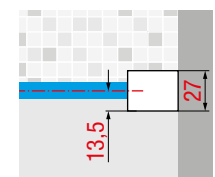

## PROFILE FINISHES

Matt White  
code U

Silver  
code B

Matt Black  
code H

Dimensions	Code	Installation		Glass	Profile		
		Right	Left		U	B	H
Actual size		D-	S-	1			
<b>A</b>				Clear	Matt White	Silver	Matt Black
77↔80	<b>KUADHWSP080</b>	D-	S-		905 €	985 €	1.080 €
87↔90	<b>KUADHWSP090</b>	D-	S-		905 €	985 €	1.080 €
97↔100	<b>KUADHWSP0100</b>	D-	S-		905 €	985 €	1.080 €
107↔110	<b>KUADHWSP0110</b>	D-	S-		955 €	1.035 €	1.135 €
117↔120	<b>KUADHWSP0120</b>	D-	S-		965 €	1.045 €	1.145 €
127↔130	<b>KUADHWSP0130</b>	D-	S-		1.020 €	1.105 €	1.205 €
137↔140	<b>KUADHWSP0140</b>	D-	S-		1.020 €	1.105 €	1.205 €