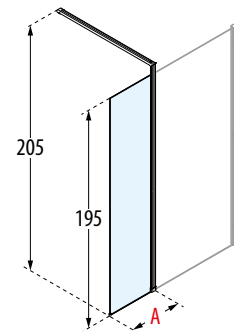

## PROFILE FINISHES

White  
code A

Silver  
code B

Chrome  
code K

Matt Black  
code H

Dimensions	Code	Glass	Profile			
			A	B	K	H
Actual size		<b>1</b>	<b>A</b>	<b>B</b>	<b>K</b>	<b>H</b>
<b>A</b>		Clear	White	Silver	Chrome	Matt Black
37	<b>GIADAHF37-</b>		368 €	405 €	446 €	446 €