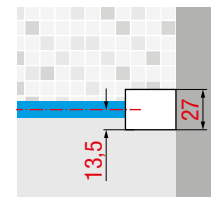

## PROFILE FINISHES

Matt White  
code U

Silver  
code B

Chrome  
code K

Matt Black  
code H

Dimensions				Code	Installation		Glass	Profile			
Actual size	Front panel	Access	Shower tray size		Right	Left		1	U	B	K
<b>A</b>	<b>F</b>	<b>*</b>	<b>AxB *± 2 mm</b>		<b>D-</b>	<b>S-</b>	Clear	Matt White	Silver	Chrome	Matt Black
117↔120	60	63	120	<b>KUADHN120</b>	D-	S-		545 €	600 €	670 €	670 €
137↔140	80	63	140	<b>KUADHN140</b>	D-	S-		580 €	645 €	715 €	715 €
147↔150	90	63	150	<b>KUADHN150</b>	D-	S-		590 €	655 €	725 €	725 €
157↔160	100	63	160	<b>KUADHN160</b>	D-	S-		600 €	665 €	735 €	735 €
167↔170	110	63	170	<b>KUADHN170</b>	D-	S-		640 €	705 €	785 €	785 €
177↔180	120	63	180	<b>KUADHN180</b>	D-	S-		650 €	715 €	800 €	800 €