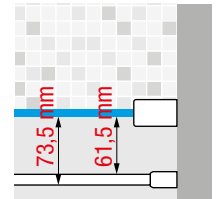

Dimensions	Code	Installation		Profile			
		Right	Left	U	B	K	H
Actual size		D-	S-				
		D-	S-				
A				Matt White	Silver	Chrome	Matt Black
117	R90AKFBPS	D-	S-	250 €	270 €	295 €	295 €
157	R90AKFBPS16	D-	S-	275 €	300 €	325 €	325 €