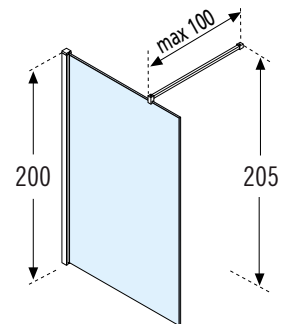

## PROFILE FINISHES

Matt White  
code U

Silver  
code B

Chrome  
code K

Matt Black  
code H

Dimensions	Code	Glass	Profile				Mirror	Profile			
			U	B	K	H		U	B	K	H
Actual size		76					75				
<b>A</b>		Spy	Matt White	Silver	Chrome	Matt Black	Mirror	Matt White	Silver	Chrome	Matt Black
27↔30	<b>KUADH30-</b>		415 €	452 €	494 €	494 €					
37↔40	<b>KUADH40-</b>		478 €	520 €	567 €	567 €					
47↔50	<b>KUADH50-</b>		531 €	578 €	630 €	630 €					
57↔60	<b>KUADH60-</b>		573 €	625 €	683 €	683 €					
67↔70	<b>KUADH70-</b>		583 €	636 €	693 €	693 €		657 €	717 €	782 €	782 €
77↔80	<b>KUADH80-</b>		615 €	672 €	735 €	735 €		725 €	791 €	863 €	863 €
87↔90	<b>KUADH90-</b>		693 €	756 €	830 €	830 €		814 €	888 €	969 €	969 €
97↔100	<b>KUADH100-</b>		730 €	798 €	872 €	872 €		903 €	985 €	1.075 €	1.075 €
117↔120	<b>KUADH120-</b>		814 €	893 €	977 €	977 €		1.082 €	1.180 €	1.287 €	1.287 €
137↔140	<b>KUADH140-</b>							1.266 €	1.380 €	1.505 €	1.505 €
L 20↔180 H 80↔220 SPECIAL	<b>KUADHSP</b>		-	-	-	-		930 €	1.025 €	1.130 €	1.130 €