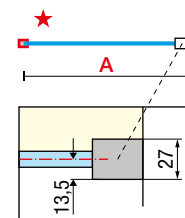

## PROFILE FINISHES

Matt White  
code U

Silver  
code B

Chrome  
code K

Matt Black  
code H

Dimensions	Code	Glass				Profile			
		83	84	85	86	U	B	K	H
Actual size		Grid print	Wires print	Plaid print	Frame print	Matt White	Silver	Chrome	Matt Black
<b>A</b>									
27↔30	<b>KUADH30-</b>					284 €	315 €	347 €	347 €
37↔40	<b>KUADH40-</b>					336 €	378 €	420 €	420 €
47↔50	<b>KUADH50-</b>					389 €	431 €	483 €	483 €
57↔60	<b>KUADH60-</b>					447 €	489 €	536 €	536 €
67↔70	<b>KUADH70-</b>					447 €	489 €	536 €	536 €
72↔75	<b>KUADH75-</b>					447 €	489 €	536 €	536 €
77↔80	<b>KUADH80-</b>					504 €	546 €	594 €	594 €
87↔90	<b>KUADH90-</b>	+ 95 €	+ 95 €	+ 95 €	+ 95 €	504 €	546 €	594 €	594 €
97↔100	<b>KUADH100-</b>					504 €	546 €	594 €	594 €
107↔110	<b>KUADH110-</b>					552 €	599 €	651 €	651 €
117↔120	<b>KUADH120-</b>					552 €	599 €	651 €	651 €
127↔130	<b>KUADH130-</b>					609 €	657 €	709 €	709 €
137↔140	<b>KUADH140-</b>					609 €	657 €	709 €	709 €
147↔150	<b>KUADH150-</b>					657 €	709 €	767 €	767 €
157↔160	<b>KUADH160-</b>					657 €	709 €	767 €	767 €