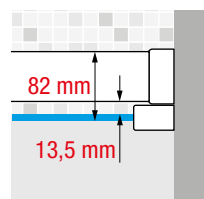

# KUADRA H+H FRAME WITH STORAGE SHELF

Dimensions				Code	Installation		Glass	Profile		
Actual size	Front panel	Access	Shower tray size		Right	Left		1	U	B
A x B	F	*	AxB * ± 2 mm		D-	S-	Clear	Matt White	Silver	Matt Black
116↔119 x 67↔70	60	50,8	120 x 70	<b>KUADHHP012070</b>	D-	S-	1.295 €	1.415 €	1.555 €	
136↔139 x 67↔70	70	60,8	140 x 70	<b>KUADHHP014070</b>	D-	S-	1.350 €	1.470 €	1.615 €	
146↔149 x 67↔70	80	60,8	150 x 70	<b>KUADHHP015070</b>	D-	S-	1.360 €	1.485 €	1.625 €	
156↔159 x 67↔70	90	60,8	160 x 70	<b>KUADHHP016070</b>	D-	S-	1.360 €	1.485 €	1.625 €	
166↔169 x 67↔70	100	60,8	170 x 70	<b>KUADHHP017070</b>	D-	S-	1.415 €	1.540 €	1.690 €	
176↔179 x 67↔70	110	60,8	180 x 70	<b>KUADHHP018070</b>	D-	S-	1.415 €	1.540 €	1.690 €	
116↔119 x 72↔75	60	50,8	120 x 75	<b>KUADHHP012075</b>	D-	S-	1.295 €	1.415 €	1.555 €	
136↔139 x 72↔75	70	60,8	140 x 75	<b>KUADHHP014075</b>	D-	S-	1.350 €	1.470 €	1.615 €	
146↔149 x 72↔75	80	60,8	150 x 75	<b>KUADHHP015075</b>	D-	S-	1.360 €	1.485 €	1.625 €	
156↔159 x 72↔75	90	60,8	160 x 75	<b>KUADHHP016075</b>	D-	S-	1.360 €	1.485 €	1.625 €	
166↔169 x 72↔75	100	60,8	170 x 75	<b>KUADHHP017075</b>	D-	S-	1.415 €	1.540 €	1.690 €	
176↔179 x 72↔75	110	60,8	180 x 75	<b>KUADHHP018075</b>	D-	S-	1.415 €	1.540 €	1.690 €	
116↔119 x 77↔80	60	50,8	120 x 80	<b>KUADHHP012080</b>	D-	S-	1.350 €	1.470 €	1.615 €	
136↔139 x 77↔80	70	60,8	140 x 80	<b>KUADHHP014080</b>	D-	S-	1.410 €	1.530 €	1.670 €	
146↔149 x 77↔80	80	60,8	150 x 80	<b>KUADHHP015080</b>	D-	S-	1.420 €	1.540 €	1.680 €	
156↔159 x 77↔80	90	60,8	160 x 80	<b>KUADHHP016080</b>	D-	S-	1.420 €	1.540 €	1.680 €	
166↔169 x 77↔80	100	60,8	170 x 80	<b>KUADHHP017080</b>	D-	S-	1.470 €	1.600 €	1.745 €	
176↔179 x 77↔80	110	60,8	180 x 80	<b>KUADHHP018080</b>	D-	S-	1.470 €	1.600 €	1.745 €	
116↔119 x 87↔90	60	50,8	120 x 90	<b>KUADHHP012090</b>	D-	S-	1.350 €	1.470 €	1.615 €	
136↔139 x 87↔90	70	60,8	140 x 90	<b>KUADHHP014090</b>	D-	S-	1.410 €	1.530 €	1.670 €	
146↔149 x 87↔90	80	60,8	150 x 90	<b>KUADHHP015090</b>	D-	S-	1.420 €	1.540 €	1.680 €	
156↔159 x 87↔90	90	60,8	160 x 90	<b>KUADHHP016090</b>	D-	S-	1.420 €	1.540 €	1.680 €	
166↔169 x 87↔90	100	60,8	170 x 90	<b>KUADHHP017090</b>	D-	S-	1.470 €	1.600 €	1.745 €	
176↔179 x 87↔90	110	60,8	180 x 90	<b>KUADHHP018090</b>	D-	S-	1.470 €	1.600 €	1.745 €	
116↔119 x 97↔100	60	50,8	120 x 100	<b>KUADHHP012010</b>	D-	S-	1.350 €	1.470 €	1.615 €	
136↔139 x 97↔100	70	60,8	140 x 100	<b>KUADHHP014010</b>	D-	S-	1.410 €	1.530 €	1.670 €	
146↔149 x 97↔100	80	60,8	150 x 100	<b>KUADHHP015010</b>	D-	S-	1.420 €	1.540 €	1.680 €	
156↔159 x 97↔100	90	60,8	160 x 100	<b>KUADHHP016010</b>	D-	S-	1.420 €	1.540 €	1.680 €	
166↔169 x 97↔100	100	60,8	170 x 100	<b>KUADHHP017010</b>	D-	S-	1.470 €	1.600 €	1.745 €	
176↔179 x 97↔100	110	60,8	180 x 100	<b>KUADHHP018010</b>	D-	S-	1.470 €	1.600 €	1.745 €	