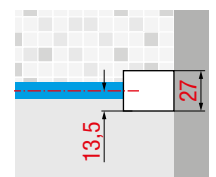

## PROFILE FINISHES

Matt White  
code **U**

Silver  
code **B**

Matt Black  
code **H**

Dimensions		Code	Installation		Glass	Profile		
Actual size	Shower tray size		Right	Left		U	B	H
<b>A</b>	<b>AxB *± 2 mm</b>		<b>D-</b>	<b>S-</b>	<b>1</b>	<b>U</b>	<b>B</b>	<b>H</b>
					Clear	Matt White	Silver	Matt Black
135↔138	<b>140</b>	<b>KUADHWLP00140</b>	D-	S-		1.480 €	1.630 €	1.795 €
145↔148	<b>150</b>	<b>KUADHWLP00150</b>	D-	S-		1.500 €	1.650 €	1.815 €
155↔158	<b>160</b>	<b>KUADHWLP00160</b>	D-	S-		1.540 €	1.695 €	1.860 €
165↔168	<b>170</b>	<b>KUADHWLP00170</b>	D-	S-		1.560 €	1.715 €	1.885 €
175↔178	<b>180</b>	<b>KUADHWLP00180</b>	D-	S-		1.575 €	1.735 €	1.910 €
195↔198	<b>200</b>	<b>KUADHWLP00200</b>	D-	S-		1.595 €	1.755 €	1.930 €
215↔218	<b>220</b>	<b>KUADHWLP00220</b>	D-	S-		1.625 €	1.785 €	1.965 €