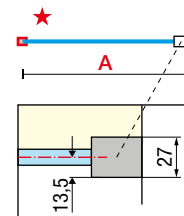

## PROFILE FINISHES

Matt White  
code U

Silver  
code B

Chrome  
code K

Matt Black  
code H

Dimensions	Code	Glass	Profile				Mirror	Profile			
			U	B	K	H		U	B	K	H
Actual size		76					75				
<b>A</b>		Spy	Matt White	Silver	Chrome	Matt Black	Mirror	Matt White	Silver	Chrome	Matt Black
27↔30	<b>KUADH30-</b>		415 €	452 €	494 €	494 €					
37↔40	<b>KUADH40-</b>		478 €	520 €	567 €	567 €					
47↔50	<b>KUADH50-</b>		531 €	578 €	630 €	630 €					
57↔60	<b>KUADH60-</b>		573 €	625 €	683 €	683 €					
67↔70	<b>KUADH70-</b>		583 €	636 €	693 €	693 €		657 €	717 €	782 €	782 €
77↔80	<b>KUADH80-</b>		615 €	672 €	735 €	735 €		725 €	791 €	863 €	863 €
87↔90	<b>KUADH90-</b>		693 €	756 €	830 €	830 €		814 €	888 €	969 €	969 €
97↔100	<b>KUADH100-</b>		730 €	798 €	872 €	872 €		903 €	985 €	1.075 €	1.075 €
117↔120	<b>KUADH120-</b>		814 €	893 €	977 €	977 €		1.082 €	1.180 €	1.287 €	1.287 €
137↔140	<b>KUADH140-</b>							1.266 €	1.380 €	1.505 €	1.505 €
L 20↔180 H 80↔220 SPECIAL	<b>KUADHSP</b>		-	-	-	-		930 €	1.025 €	1.130 €	1.130 €