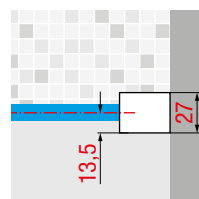

# KUADRA H+H FRAME WITH STORAGE SHELF

Dimensions				Code	Installation		Glass	Profile		
Actual size	Front panel	Access	Shower tray size		Right	Left		1	U	B
A x B	F	*	AxB * ± 2 mm		D-	S-	Clear	Matt White	Silver	Matt Black
116↔119 x 67↔70	60	50,8	120 x 70	<b>KUADHHP012070</b>	D-	S-	1.295 €	1.415 €	1.555 €	
136↔139 x 67↔70	70	60,8	140 x 70	<b>KUADHHP014070</b>	D-	S-	1.350 €	1.470 €	1.615 €	
146↔149 x 67↔70	80	60,8	150 x 70	<b>KUADHHP015070</b>	D-	S-	1.360 €	1.485 €	1.625 €	
156↔159 x 67↔70	90	60,8	160 x 70	<b>KUADHHP016070</b>	D-	S-	1.360 €	1.485 €	1.625 €	
166↔169 x 67↔70	100	60,8	170 x 70	<b>KUADHHP017070</b>	D-	S-	1.415 €	1.540 €	1.690 €	
176↔179 x 67↔70	110	60,8	180 x 70	<b>KUADHHP018070</b>	D-	S-	1.415 €	1.540 €	1.690 €	
116↔119 x 72↔75	60	50,8	120 x 75	<b>KUADHHP012075</b>	D-	S-	1.295 €	1.415 €	1.555 €	
136↔139 x 72↔75	70	60,8	140 x 75	<b>KUADHHP014075</b>	D-	S-	1.350 €	1.470 €	1.615 €	
146↔149 x 72↔75	80	60,8	150 x 75	<b>KUADHHP015075</b>	D-	S-	1.360 €	1.485 €	1.625 €	
156↔159 x 72↔75	90	60,8	160 x 75	<b>KUADHHP016075</b>	D-	S-	1.360 €	1.485 €	1.625 €	
166↔169 x 72↔75	100	60,8	170 x 75	<b>KUADHHP017075</b>	D-	S-	1.415 €	1.540 €	1.690 €	
176↔179 x 72↔75	110	60,8	180 x 75	<b>KUADHHP018075</b>	D-	S-	1.415 €	1.540 €	1.690 €	
116↔119 x 77↔80	60	50,8	120 x 80	<b>KUADHHP012080</b>	D-	S-	1.350 €	1.470 €	1.615 €	
136↔139 x 77↔80	70	60,8	140 x 80	<b>KUADHHP014080</b>	D-	S-	1.410 €	1.530 €	1.670 €	
146↔149 x 77↔80	80	60,8	150 x 80	<b>KUADHHP015080</b>	D-	S-	1.420 €	1.540 €	1.680 €	
156↔159 x 77↔80	90	60,8	160 x 80	<b>KUADHHP016080</b>	D-	S-	1.420 €	1.540 €	1.680 €	
166↔169 x 77↔80	100	60,8	170 x 80	<b>KUADHHP017080</b>	D-	S-	1.470 €	1.600 €	1.745 €	
176↔179 x 77↔80	110	60,8	180 x 80	<b>KUADHHP018080</b>	D-	S-	1.470 €	1.600 €	1.745 €	
116↔119 x 87↔90	60	50,8	120 x 90	<b>KUADHHP012090</b>	D-	S-	1.350 €	1.470 €	1.615 €	
136↔139 x 87↔90	70	60,8	140 x 90	<b>KUADHHP014090</b>	D-	S-	1.410 €	1.530 €	1.670 €	
146↔149 x 87↔90	80	60,8	150 x 90	<b>KUADHHP015090</b>	D-	S-	1.420 €	1.540 €	1.680 €	
156↔159 x 87↔90	90	60,8	160 x 90	<b>KUADHHP016090</b>	D-	S-	1.420 €	1.540 €	1.680 €	
166↔169 x 87↔90	100	60,8	170 x 90	<b>KUADHHP017090</b>	D-	S-	1.470 €	1.600 €	1.745 €	
176↔179 x 87↔90	110	60,8	180 x 90	<b>KUADHHP018090</b>	D-	S-	1.470 €	1.600 €	1.745 €	
116↔119 x 97↔100	60	50,8	120 x 100	<b>KUADHHP012010</b>	D-	S-	1.350 €	1.470 €	1.615 €	
136↔139 x 97↔100	70	60,8	140 x 100	<b>KUADHHP014010</b>	D-	S-	1.410 €	1.530 €	1.670 €	
146↔149 x 97↔100	80	60,8	150 x 100	<b>KUADHHP015010</b>	D-	S-	1.420 €	1.540 €	1.680 €	
156↔159 x 97↔100	90	60,8	160 x 100	<b>KUADHHP016010</b>	D-	S-	1.420 €	1.540 €	1.680 €	
166↔169 x 97↔100	100	60,8	170 x 100	<b>KUADHHP017010</b>	D-	S-	1.470 €	1.600 €	1.745 €	
176↔179 x 97↔100	110	60,8	180 x 100	<b>KUADHHP018010</b>	D-	S-	1.470 €	1.600 €	1.745 €	