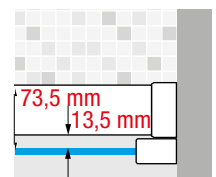

## PROFILE FINISHES

Matt White  
code **U**

Silver  
code **B**

Matt Black  
code **H**

Dimensions		Code	Installation		Glass	Profile		
Actual size	Shower tray size		Right	Left		U	B	H
<b>A</b>	<b>AxB *± 2 mm</b>		<b>D-</b>	<b>S-</b>	<b>1</b>	<b>U</b>	<b>B</b>	<b>H</b>
					Clear	Matt White	Silver	Matt Black
135↔138	<b>140</b>	<b>KUADHWLP00140</b>	D-	S-		1.480 €	1.630 €	1.795 €
145↔148	<b>150</b>	<b>KUADHWLP00150</b>	D-	S-		1.500 €	1.650 €	1.815 €
155↔158	<b>160</b>	<b>KUADHWLP00160</b>	D-	S-		1.540 €	1.695 €	1.860 €
165↔168	<b>170</b>	<b>KUADHWLP00170</b>	D-	S-		1.560 €	1.715 €	1.885 €
175↔178	<b>180</b>	<b>KUADHWLP00180</b>	D-	S-		1.575 €	1.735 €	1.910 €
195↔198	<b>200</b>	<b>KUADHWLP00200</b>	D-	S-		1.595 €	1.755 €	1.930 €
215↔218	<b>220</b>	<b>KUADHWLP00220</b>	D-	S-		1.625 €	1.785 €	1.965 €