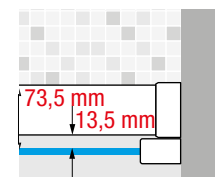

## PROFILE FINISHES

Matt White  
code U

Silver  
code B

Matt Black  
code H

Dimensions	Code	Installation		Glass	Profile		
		Right	Left		U	B	H
Actual size		D-	S-	1			
<b>A</b>				Clear	Matt White	Silver	Matt Black
77↔80	<b>KUADHWSP080</b>	D-	S-		905 €	985 €	1.080 €
87↔90	<b>KUADHWSP090</b>	D-	S-		905 €	985 €	1.080 €
97↔100	<b>KUADHWSP0100</b>	D-	S-		905 €	985 €	1.080 €
107↔110	<b>KUADHWSP0110</b>	D-	S-		955 €	1.035 €	1.135 €
117↔120	<b>KUADHWSP0120</b>	D-	S-		965 €	1.045 €	1.145 €
127↔130	<b>KUADHWSP0130</b>	D-	S-		1.020 €	1.105 €	1.205 €
137↔140	<b>KUADHWSP0140</b>	D-	S-		1.020 €	1.105 €	1.205 €