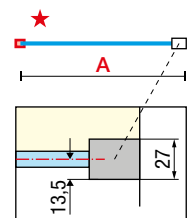

## PROFILE FINISHES

Matt White  
code U

Silver  
code B

Chrome  
code K

Matt Black  
code H

Dimensions	Code	Glass	Profile			
			U	B	K	H
<b>Actual size</b>		<b>1</b>	<b>U</b>	<b>B</b>	<b>K</b>	<b>H</b>
<b>A</b>		Clear	Matt White	Silver	Chrome	Matt Black
27↔30	<b>KUADH30-</b>		284 €	315 €	347 €	347 €
37↔40	<b>KUADH40-</b>		336 €	378 €	420 €	420 €
47↔50	<b>KUADH50-</b>		389 €	431 €	483 €	483 €
57↔60	<b>KUADH60-</b>		447 €	489 €	536 €	536 €
67↔70	<b>KUADH70-</b>		447 €	489 €	536 €	536 €
72↔75	<b>KUADH75-</b>		447 €	489 €	536 €	536 €
77↔80	<b>KUADH80-</b>		504 €	546 €	594 €	594 €
87↔90	<b>KUADH90-</b>		504 €	546 €	594 €	594 €
97↔100	<b>KUADH100-</b>		504 €	546 €	594 €	594 €
107↔110	<b>KUADH110-</b>		552 €	599 €	651 €	651 €
117↔120	<b>KUADH120-</b>		552 €	599 €	651 €	651 €
127↔130	<b>KUADH130-</b>		609 €	657 €	709 €	709 €
137↔140	<b>KUADH140-</b>		609 €	657 €	709 €	709 €
147↔150	<b>KUADH150-</b>		657 €	709 €	767 €	767 €
157↔160	<b>KUADH160-</b>		657 €	709 €	767 €	767 €
L 20↔180 H 80↔220 SPECIAL	<b>KUADHSP</b>		750 €	825 €	910 €	910 €