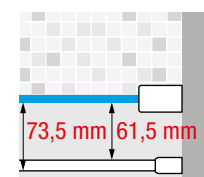

## PROFILE FINISHES

Matt White  
code U

Silver  
code B

Matt Black  
code H

Dimensions	Code	Installation		Glass	Profile		
		Right	Left		U	B	H
Actual size		D-	S-	1			
<b>A</b>				Clear	Matt White	Silver	Matt Black
77↔80	<b>KUADHWSPS80</b>	D-	S-		905 €	985 €	1.080 €
87↔90	<b>KUADHWSPS90</b>	D-	S-		905 €	985 €	1.080 €
97↔100	<b>KUADHWSPS100</b>	D-	S-		905 €	985 €	1.080 €
107↔110	<b>KUADHWSPS110</b>	D-	S-		955 €	1.035 €	1.135 €
117↔120	<b>KUADHWSPS120</b>	D-	S-		965 €	1.045 €	1.145 €
127↔130	<b>KUADHWSPS130</b>	D-	S-		1.020 €	1.105 €	1.205 €
137↔140	<b>KUADHWSPS140</b>	D-	S-		1.020 €	1.105 €	1.205 €