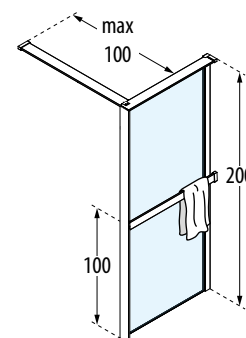

## PROFILE FINISHES

Matt White  
code U

Silver  
code B

Matt Black  
code H

Dimensions	Code	Installation		Glass	Profile		
		Right	Left		U	B	H
Actual size		D-	S-	1			
<b>A</b>				Clear	Matt White	Silver	Matt Black
77↔80	<b>KUADHWSPS80</b>	D-	S-		905 €	985 €	1.080 €
87↔90	<b>KUADHWSPS90</b>	D-	S-		905 €	985 €	1.080 €
97↔100	<b>KUADHWSPS100</b>	D-	S-		905 €	985 €	1.080 €
107↔110	<b>KUADHWSPS110</b>	D-	S-		955 €	1.035 €	1.135 €
117↔120	<b>KUADHWSPS120</b>	D-	S-		965 €	1.045 €	1.145 €
127↔130	<b>KUADHWSPS130</b>	D-	S-		1.020 €	1.105 €	1.205 €
137↔140	<b>KUADHWSPS140</b>	D-	S-		1.020 €	1.105 €	1.205 €