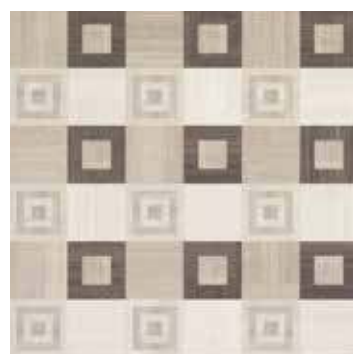

60x60 . 24"x24"
Square Dark