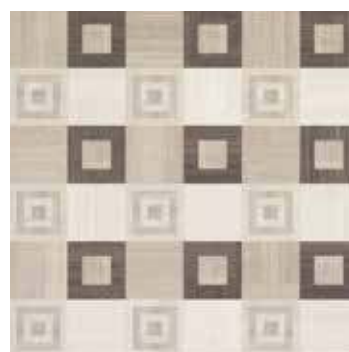

# Rug Home® Steel

Naturale Rettificato . Natural Rectified . Naturel Rectifié . Natural Rektifiziert . Натуральный Ректифицированный

40x80 . 16"x32"

40x80 . 16"x32" decoro 3D

60x60 . 24"x24"

60x60 . 24"x24"  
Square Dark