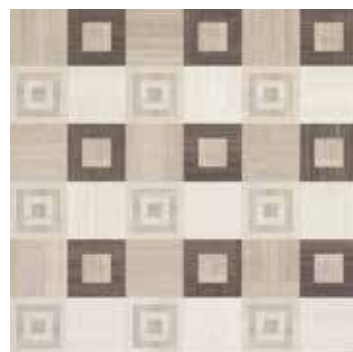

## Polar

Naturale Rettificato . Natural Rectified . Naturel Rectifié . Natural Rektifiziert . Натуральный Ректифицированный

40x80 . 16"x32"

40x80 . 16"x32" decoro 3D

60x60 . 24"x24"

60x60 . 24"x24"  
Square Dark