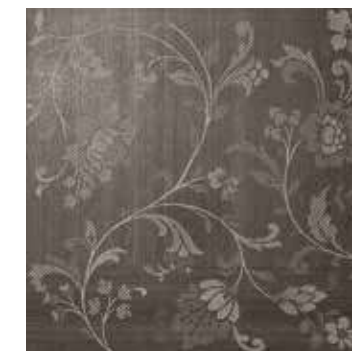

60x60 . 24"x24" Insetto Rosone