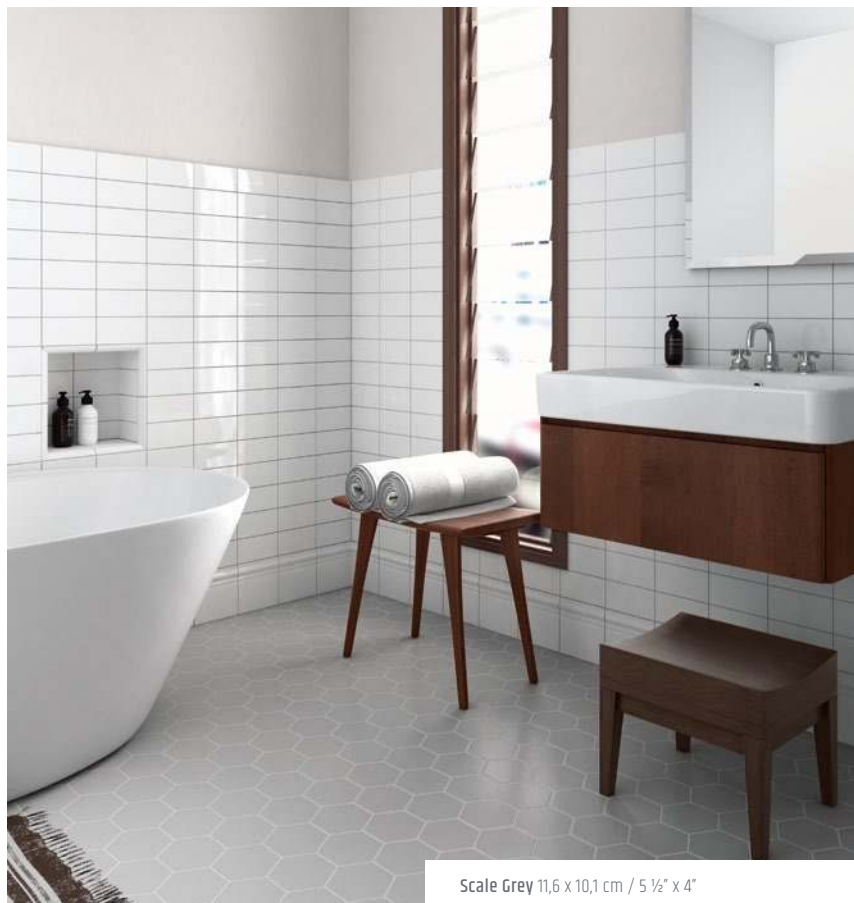

WHITE [22357 EQ-10S](#)

GREY [23310 EQ-10S](#)

BLACK [23114 EQ-10S](#)

Scale White, Black 11,6 x 10,1 cm / 5 1/2" x 4" Metro White 7,5 x 30 cm / 3" x 12"
 London White 5 x 15 cm / 2" x 6" Skirting Negro 15 x 15 cm / 6" x 6"

Scale White, Grey, Black 11,6 x 10,1 cm / 5 1/2" x 4"

EQUIPE

Scale White, Black 11,6 x 10,1 cm / 5 1/2" x 4"

scale porcelánico

Scale Black 11,6 x 10,1 cm / 5 1/2" x 4"

Scale Grey 11,6 x 10,1 cm / 5 1/2" x 4"

Scale White, Black 11,6 x 10,1 cm / 5 1/2" x 4"