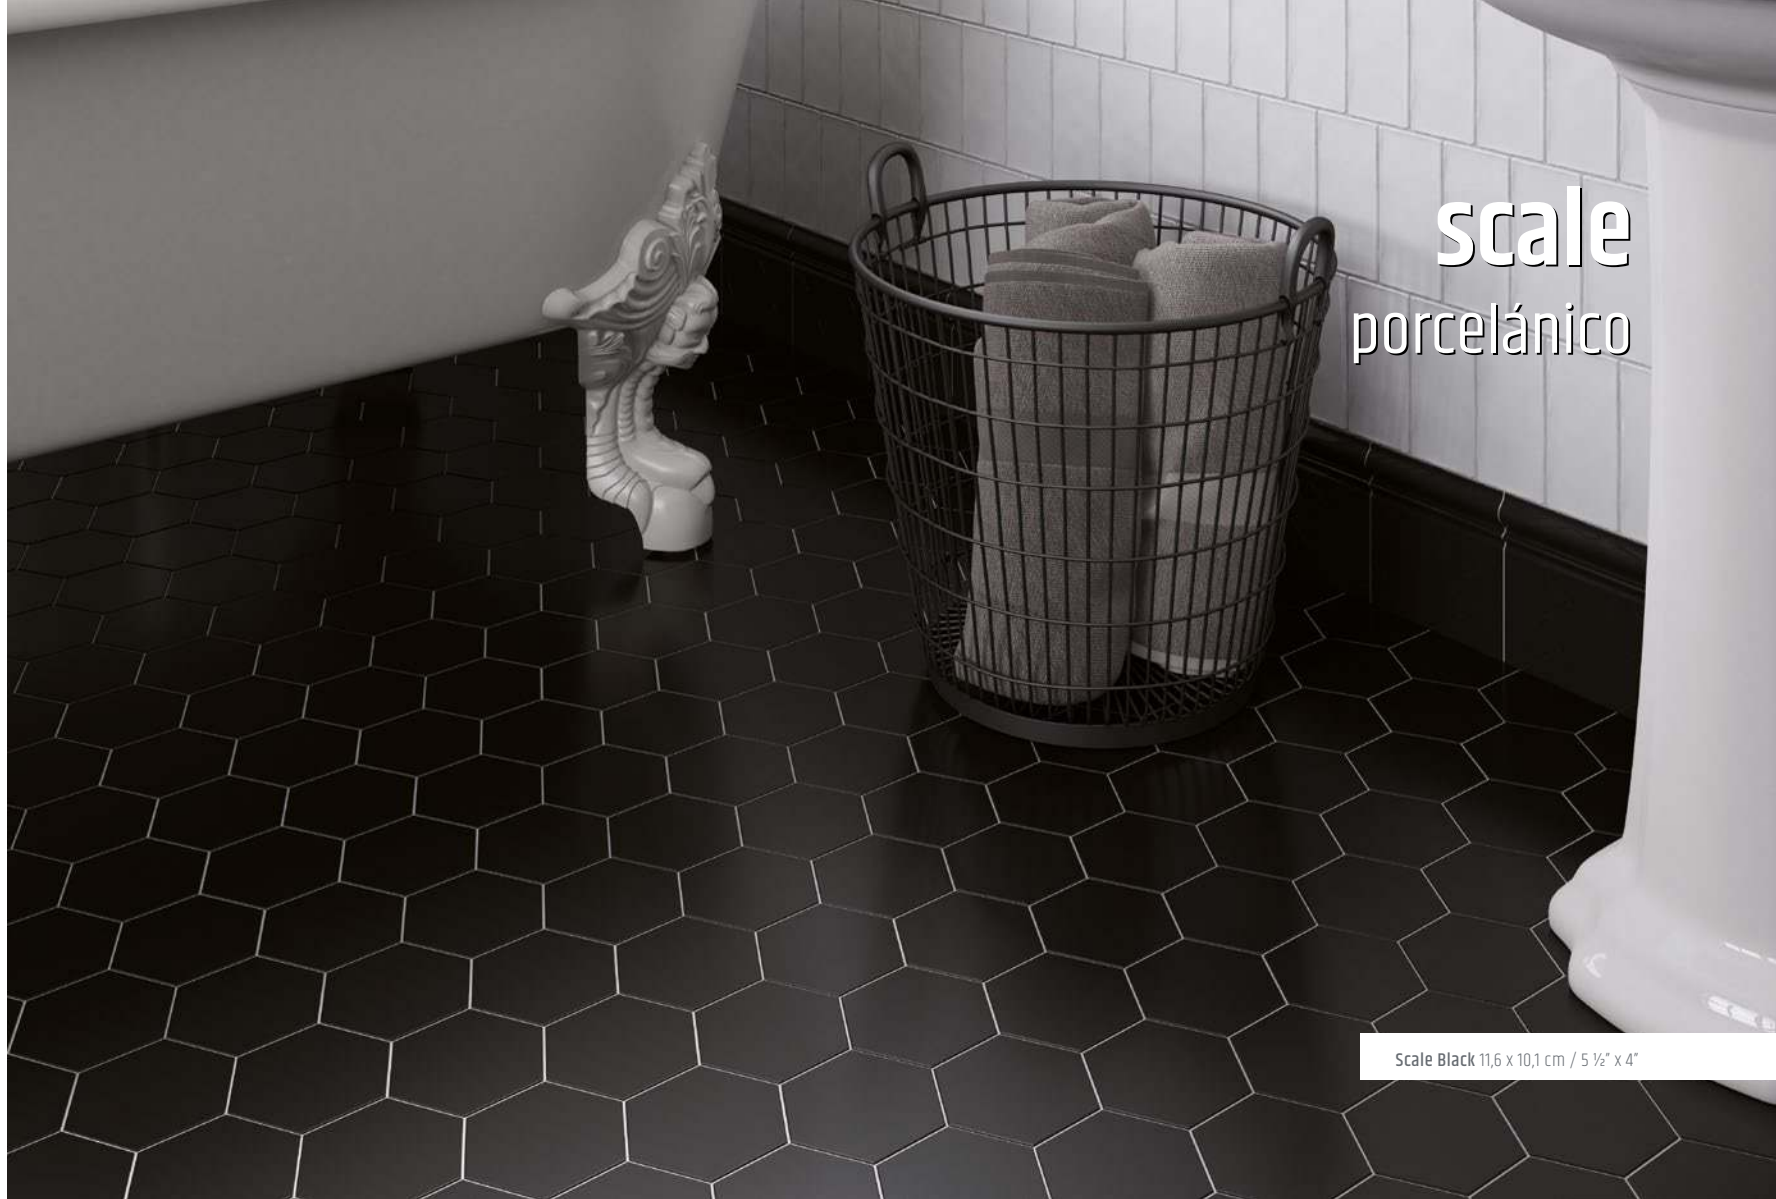

WHITE [22357 EQ-10S](#)

GREY [23310 EQ-10S](#)

BLACK [23114 EQ-10S](#)

Scale White, Black 11,6 x 10,1 cm / 5 1/2" x 4" Metro White 7,5 x 30 cm / 3" x 12"
 London White 5 x 15 cm / 2" x 6" Skirting Negro 15 x 15 cm / 6" x 6"

Scale White, Grey, Black 11,6 x 10,1 cm / 5 1/2" x 4"

EQUIPE

Scale White, Black 11,6 x 10,1 cm / 5 1/2" x 4"

scale porcelánico

Scale Black 11,6 x 10,1 cm / 5 1/2" x 4"

Scale Grey 11,6 x 10,1 cm / 5 1/2" x 4"