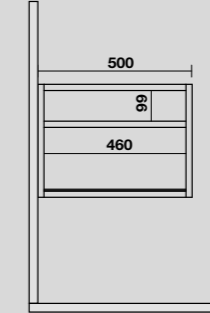

9322k3 LOUISE / 9322k4 LOUISE