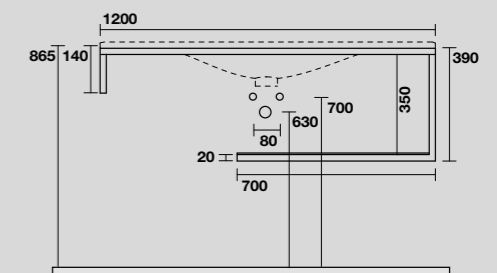

LOUISE STRUTTURA SOSPESA PER LAVABO SHAPE 122 CM
LOUISE WALL-HUNG VANITY UNIT FOR 122 CM SHAPE WASHBASIN

9324k4
LOUISE struttura in acciaio inox nero matt
per Lavabo Shape 122 cm con ripiano in gres bianco.
LOUISE wall-hung matt black stainless steel vanity unit with white
gres shelf for 122 cm Shape washbasin.