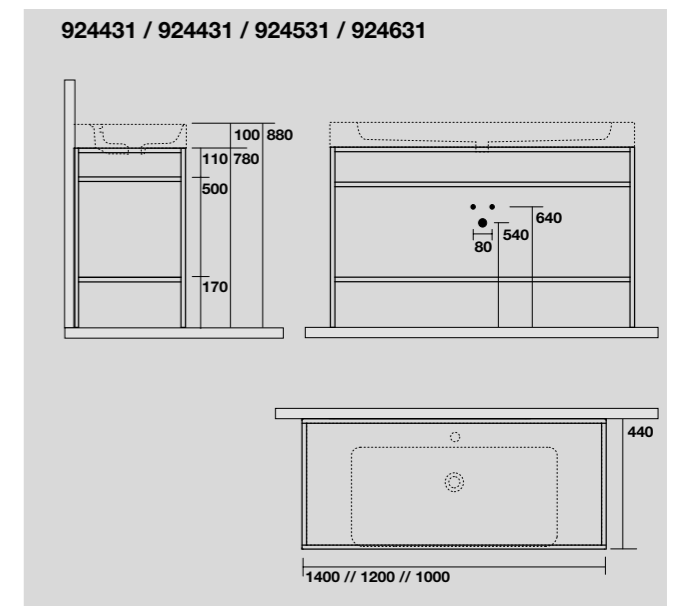

CENTO STRUTTURA A TERRA IN ACCIAIO CON RIPIANO IN METALLO NERO MATT PER LAVABO
CENTO FREE-STANDING STEEL VANITY UNIT WITH MATT BLACK METAL SHELF