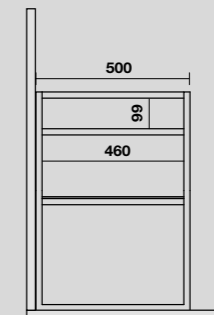

LAVABO SHAPE 102 CM
SHAPE 102 CM WASHBASIN

LAVABO SHAPE 102 CM
SHAPE 102 CM WASHBASIN

LOUISE STRUTTURA A TERRA
LOUISE FLOOR-STANDING VANITY UNIT

LOUISE STRUTTURA A TERRA PER LAVABO SHAPE 102 CM
LOUISE FLOOR-STANDING VANITY UNIT FOR 102 CM SHAPE WASHBASIN