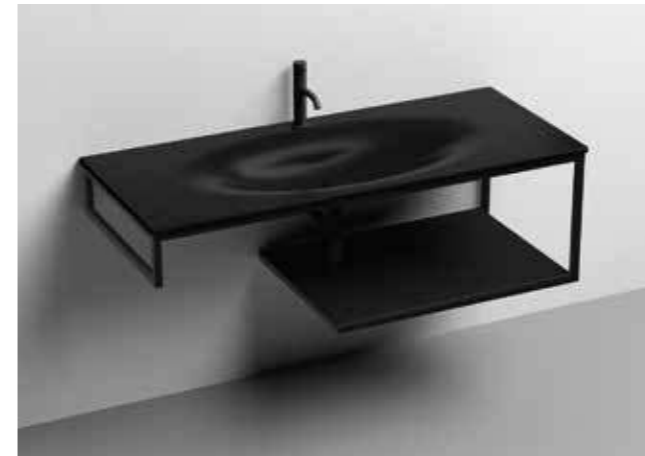

**LAVABO SHAPE 122 CM**  
**SHAPE 122 CM WASHBASIN**

**LOUISE STRUTTURA SOSPESA**  
**LOUISE WALL-HUNG VANITY UNIT**

**9324k3**  
 LOUISE struttura sospesa in acciaio inox nero matt  
 con ripiano in gres nero per lavabo Shape 122 cm.  
 LOUISE wall-hung matt black stainless steel vanity unit with black  
 gres shelf for 122 cm Shape washbasin.

**9324k3**  
 LOUISE struttura sospesa in acciaio inox nero matt  
 con ripiano in gres nero per lavabo Shape 122 cm.  
 LOUISE wall-hung matt black stainless steel vanity unit with black  
 gres shelf for 122 cm Shape washbasin.