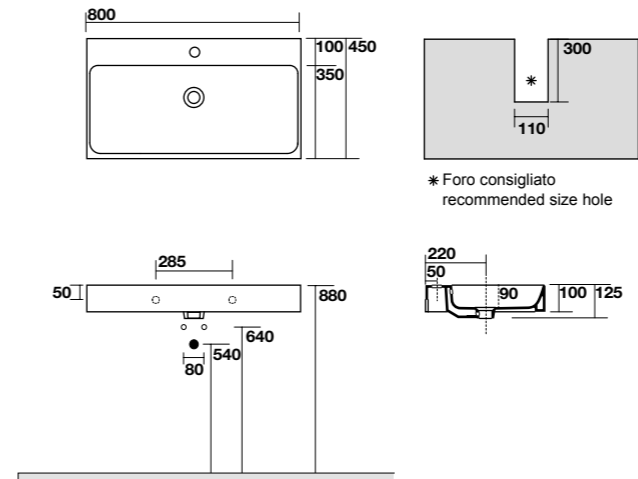

**3533**

Lavabo monoforo 80x45 cm sospeso o appoggio.  
80x45 cm single hole wall-hung or countertop basin.

**3583**

Lavabo 100x45 cm sospeso, appoggio monoforo tutta vasca.  
100x45 cm single hole wall-hung or countertop washbasin without side shelf space.