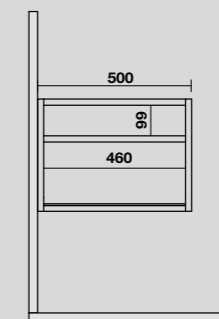

LAVABO SHAPE 122 CM
SHAPE 122 CM WASHBASIN

LAVABO SHAPE 122 CM
SHAPE 122 CM WASHBASIN

LOUISE STRUTTURA SOSPESA
LOUISE WALL-HUNG VANITY UNIT

LOUISE STRUTTURA SOSPESA PER LAVABO SHAPE 122 CM
LOUISE WALL-HUNG VANITY UNIT FOR 122 CM SHAPE WASHBASIN