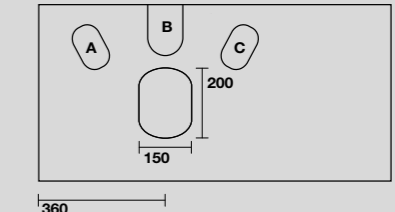

LAVABI COMPATIBILI CON PREFORI SUL PIANO:
PREFORO A (SX) : 5344-4601-4604-4302-4605-5141-5343
PREFORO B (CENTRO) : 5344-4601-4602-4604-4605-4606-5141-5140-0285-5343
PREFORO C (DX) : 5344-4601-4604-4605-4302-5141-5343