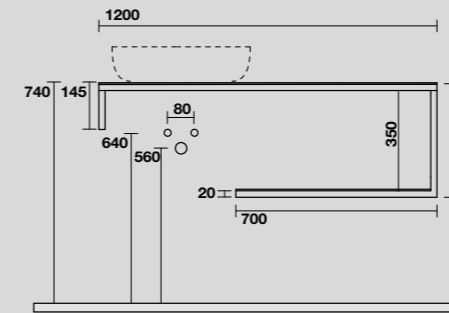

9322k3 LOUISE / 9322k4 LOUISE