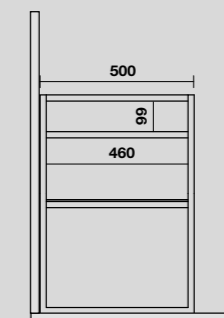

LAVABO SHAPE 122 CM
SHAPE 122 CM WASHBASIN

LAVABO SHAPE 122 CM
SHAPE 122 CM WASHBASIN

LOUISE STRUTTURA A TERRA
LOUISE FLOOR-STANDING VANITY UNIT

LOUISE STRUTTURA A TERRA PER LAVABO SHAPE 122 CM
LOUISE FLOOR-STANDING VANITY UNIT FOR 122 CM SHAPE WASHBASIN