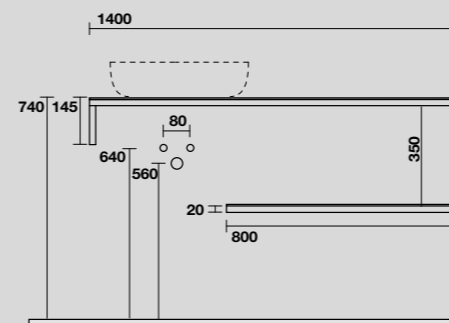

9322k5 LOUISE / 9322k6 LOUISE