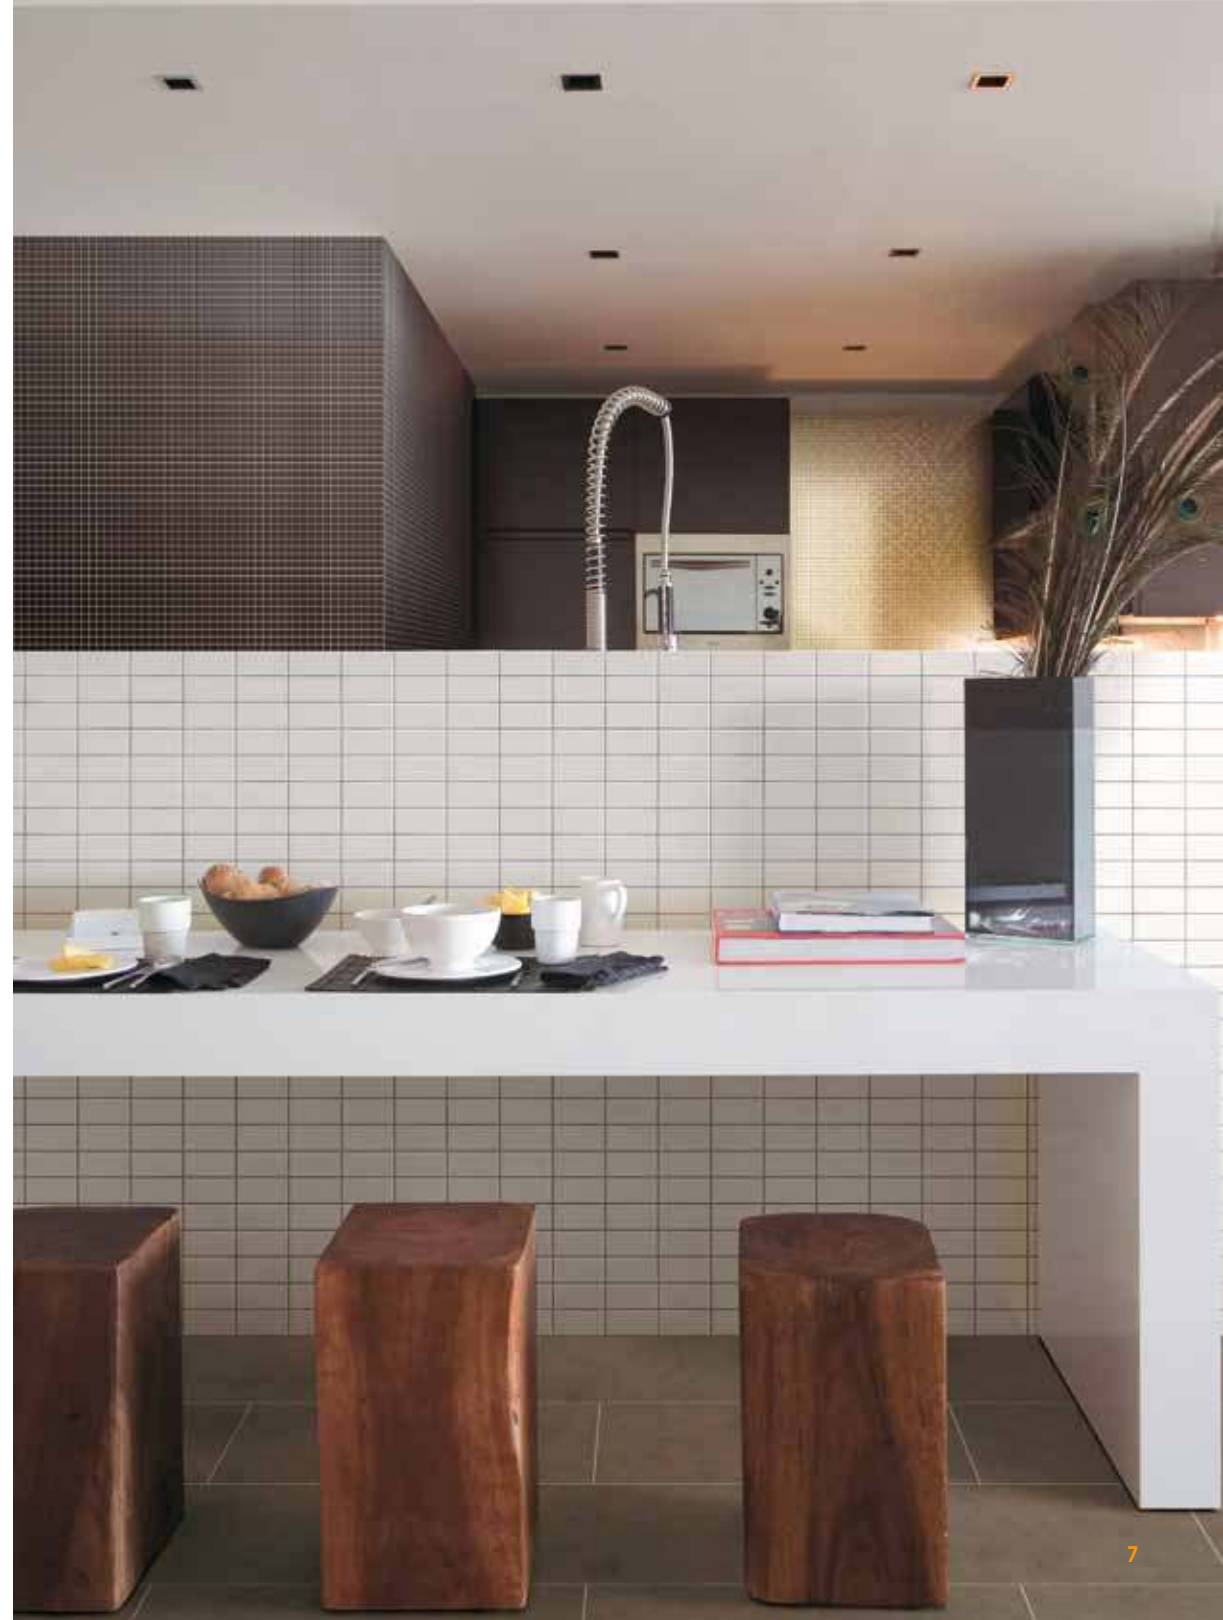

FLOOR: Applantigres AGRES 31 Baltic Brown COATING: SET 2001 Ghiaccio, SET 7005 Cacao, MTL 7004 Bronzo