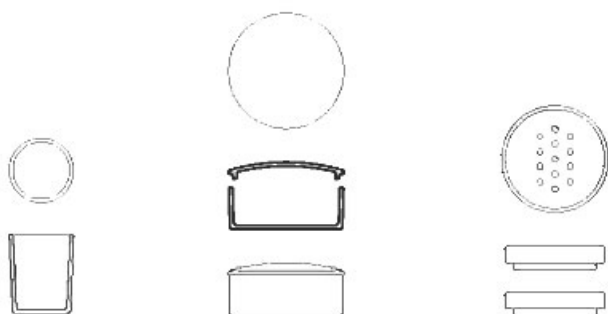

A

B

A

lumi

MOD 01 A: h: 42 cm Ø: 23 cm
MOD 01 B: h: 25 cm Ø: 14 cm

MOD 06 A: h: 51 cm Ø: 34 cm
MOD 06 B: h: 34 cm Ø: 23 cm

MOD 07 A:
h: 33 cm Ø: 35 cm

A

B

A

B

A

accessori bagno

BICCHIERE: h: 10,5 cm / Ø: 8,5 cm
PORTACIPRA: h: 7 cm / Ø: 15 cm
PORTASAPONE: h: 00 cm / Ø: 00 cm

CERAMICA
ITALIANA

PRODOTTO
FATTO
A MANO