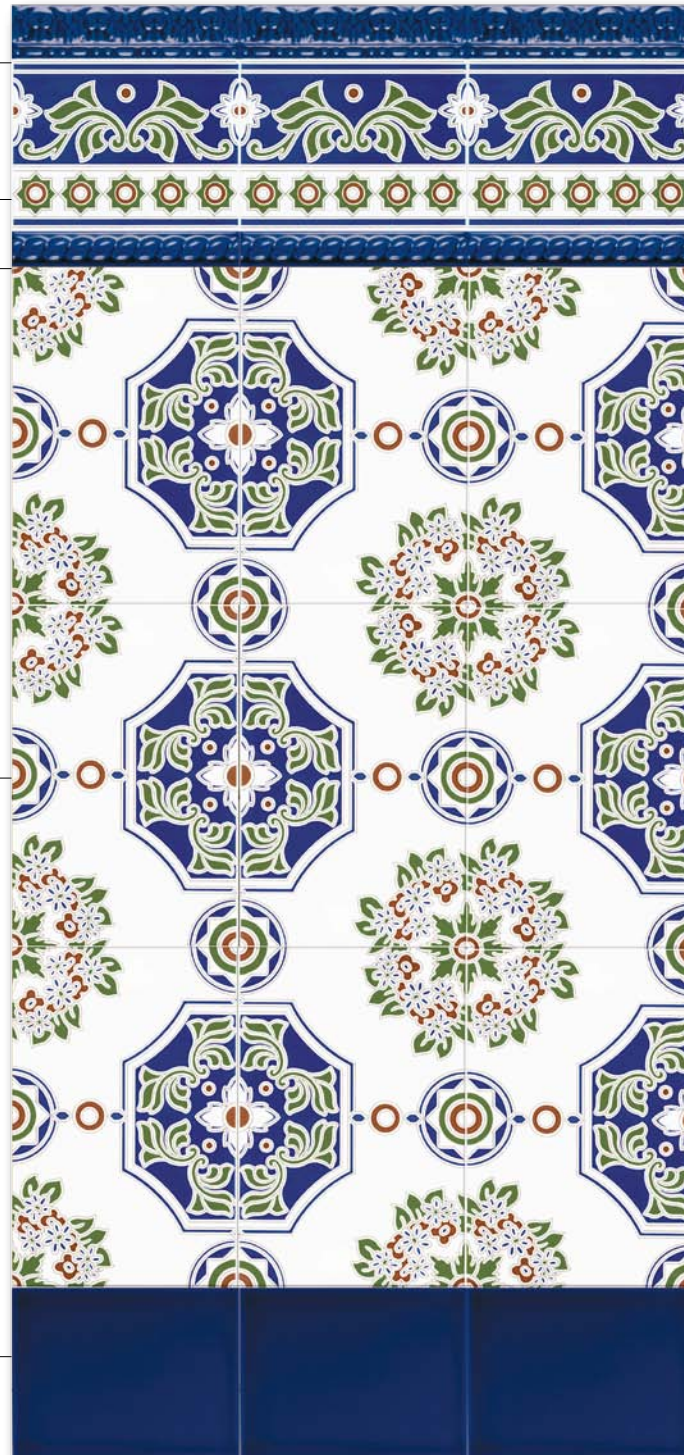

Moldura azul Valencia

5x20

Cenefa Jerez

15x20

Cordón azul Valencia

3x20

Jerez

20x30

Liso azul

15x20

Jerez