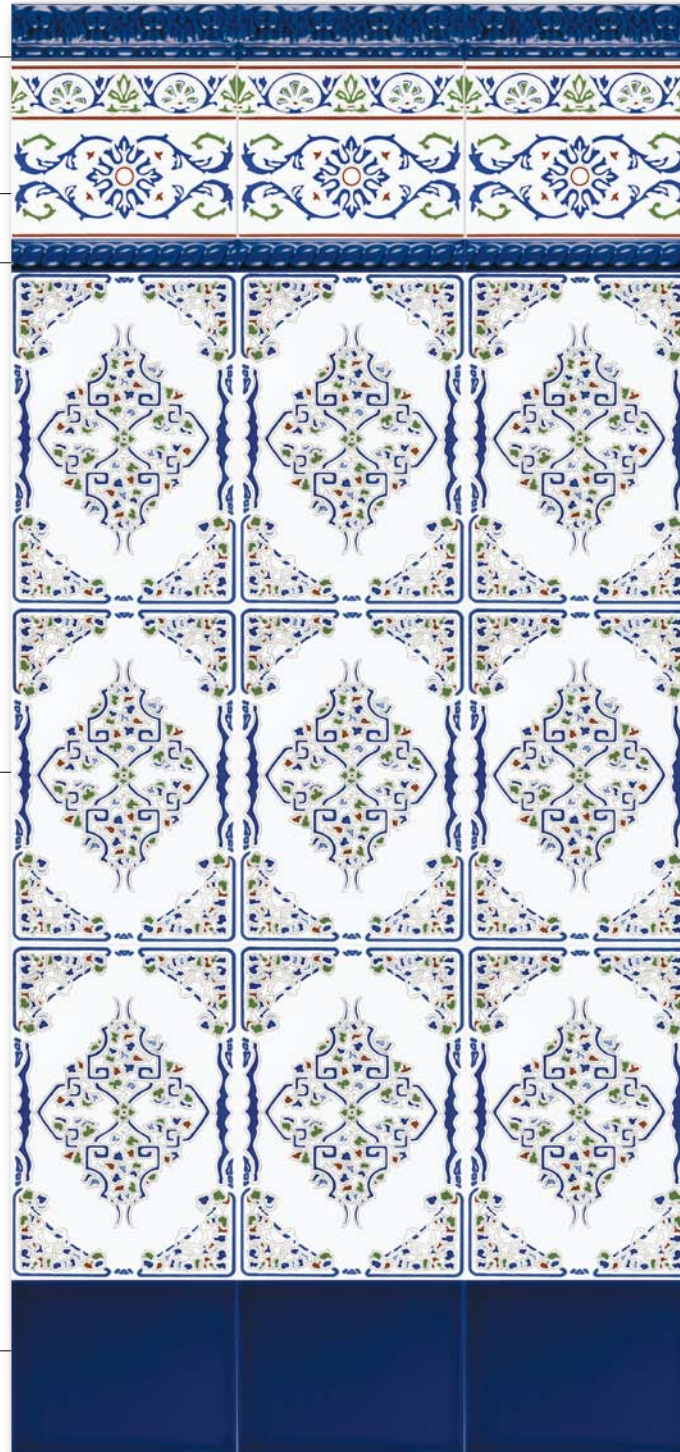

Moldura azul Valencia

5x20

15x20

Cordón azul Valencia

3x20

20x30

15x20

Toledo azul