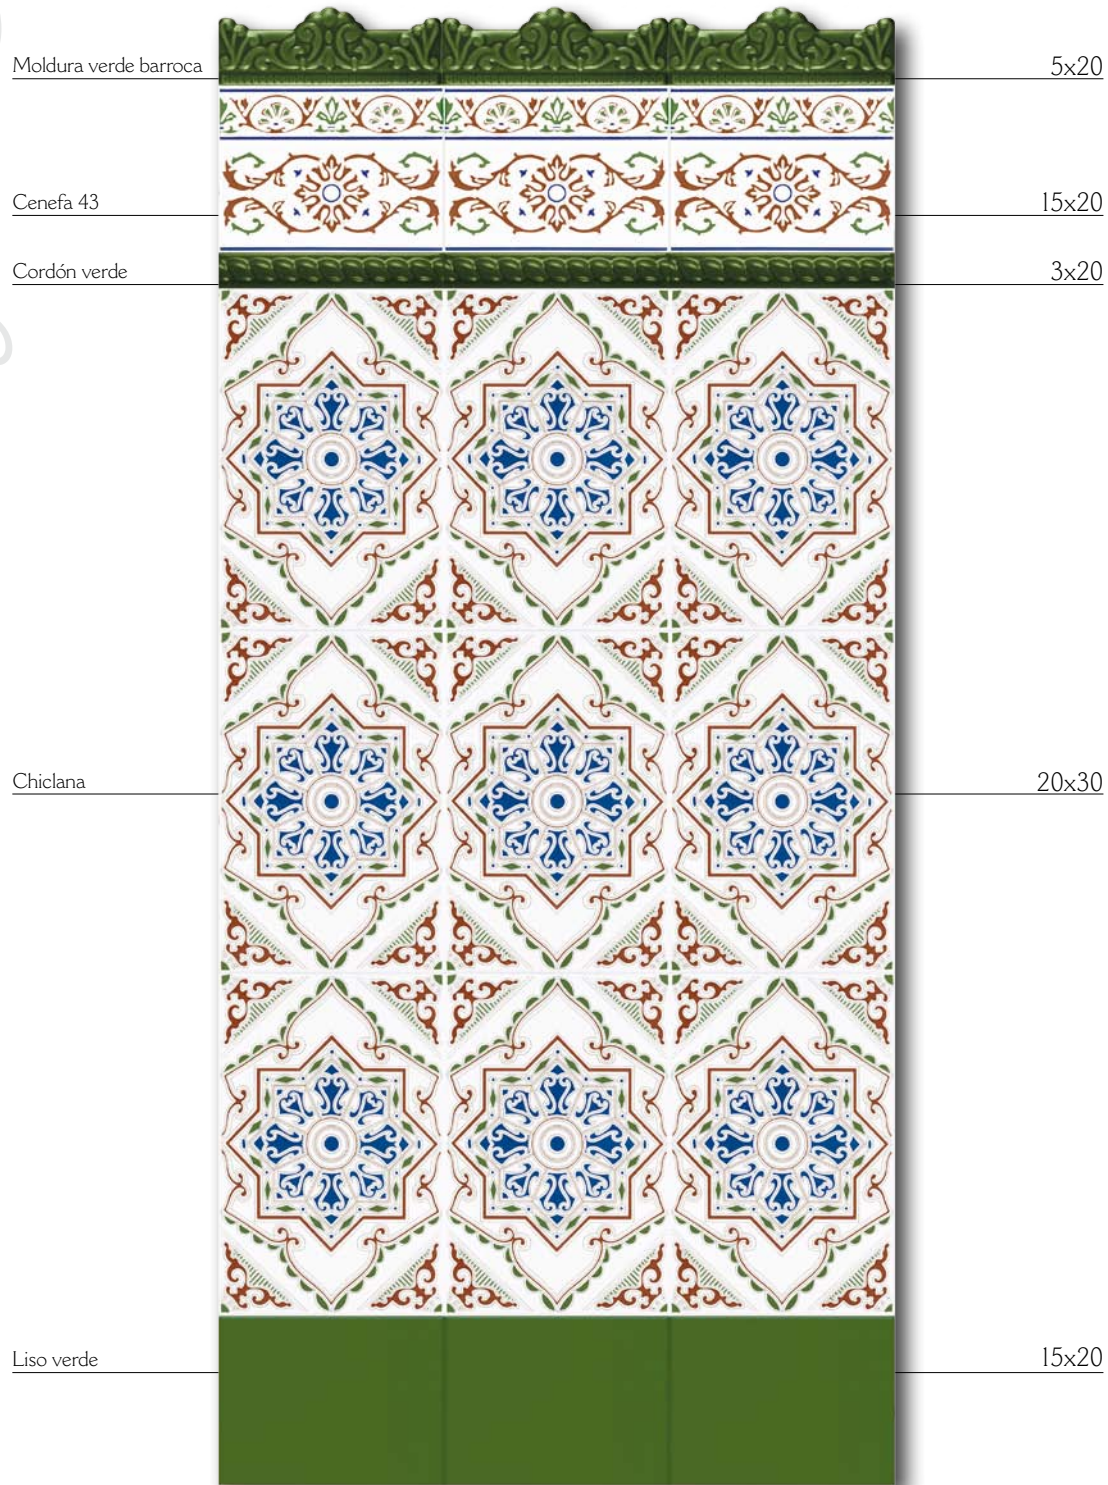

5x20

Cenefa I

15x20

Cordón azul Valencia

3x20

Córdoba

20x30

Liso azul

15x20

Córdoba

Chiclana

Moldura barroca azul
Valencia

5x20

Cenefa Granada

15x20

Cordón azul Valencia