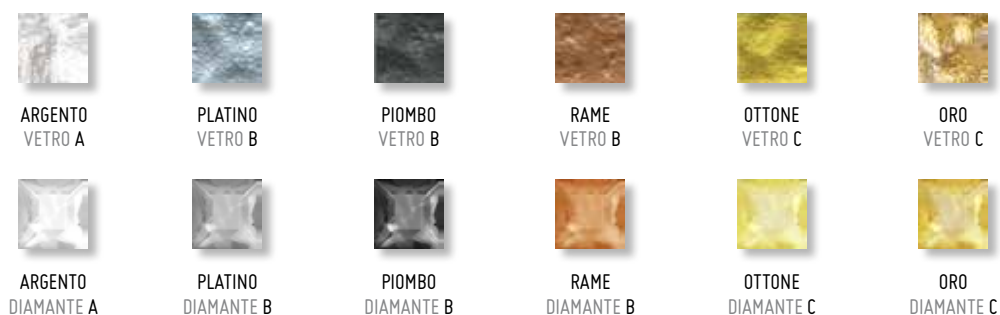

10 x 20 LISTELLO
ROMA
10.20LSTRMA PZ

10 x 20 LISTELLO
FERRARA
10.20LSTFRR PZ

10 x 20 LISTELLO
PISA
10.20LSTPSA PZ

10 x 20 LISTELLO
RIMINI
10.20LSTRMN PZ

VIOLANTE COLORI DISPONIBILI · AVAILABLE COLOURS

ULTERIORI COLORI DISPONIBILI SOLO PER TOZZETTO 2x2

COLORI PAVIMENTO IN ABBINAMENTO · FLOOR COLOURS MATCHING

					
PANNA LUCIDO A	PANNA SATINATO A	MIRTILLO LUCIDO B	MIRTILLO SATINATO B	CILIEGIA LUCIDO B	CILIEGIA SATINATO B
					
LATTE LUCIDO A	LATTE SATINATO A	CAPPUCCINO LUCIDO A	CAPPUCCINO SATINATO A	CAFFÈ' LUCIDO B	CAFFÈ' SATINATO B
					
SABBIA LUCIDO A	SABBIA SATINATO A	ROCCIA LUCIDO A	ROCCIA SATINATO A	LAVA LUCIDO B	LAVA SATINATO B
					
LAVANDA LUCIDO A	LAVANDA SATINATO A	AVOCADO LUCIDO B	AVOCADO SATINATO B	MELANZANA LUCIDO B	MELANZANA SATINATO B
					
MENTA LUCIDO B	MENTA SATINATO B				

I COLORI RAPPRESENTATI IN QUESTO CATALOGO SONO INDICATIVI E POSSONO SUBIRE PARZIALI VARIAZIONI DI TONALITÀ.
THE COLOURS DISPLAYED ON THIS CATALOGUE ARE INDICATIVE AND CAN BE SUBJECTED TO SHADE VARIATIONS.