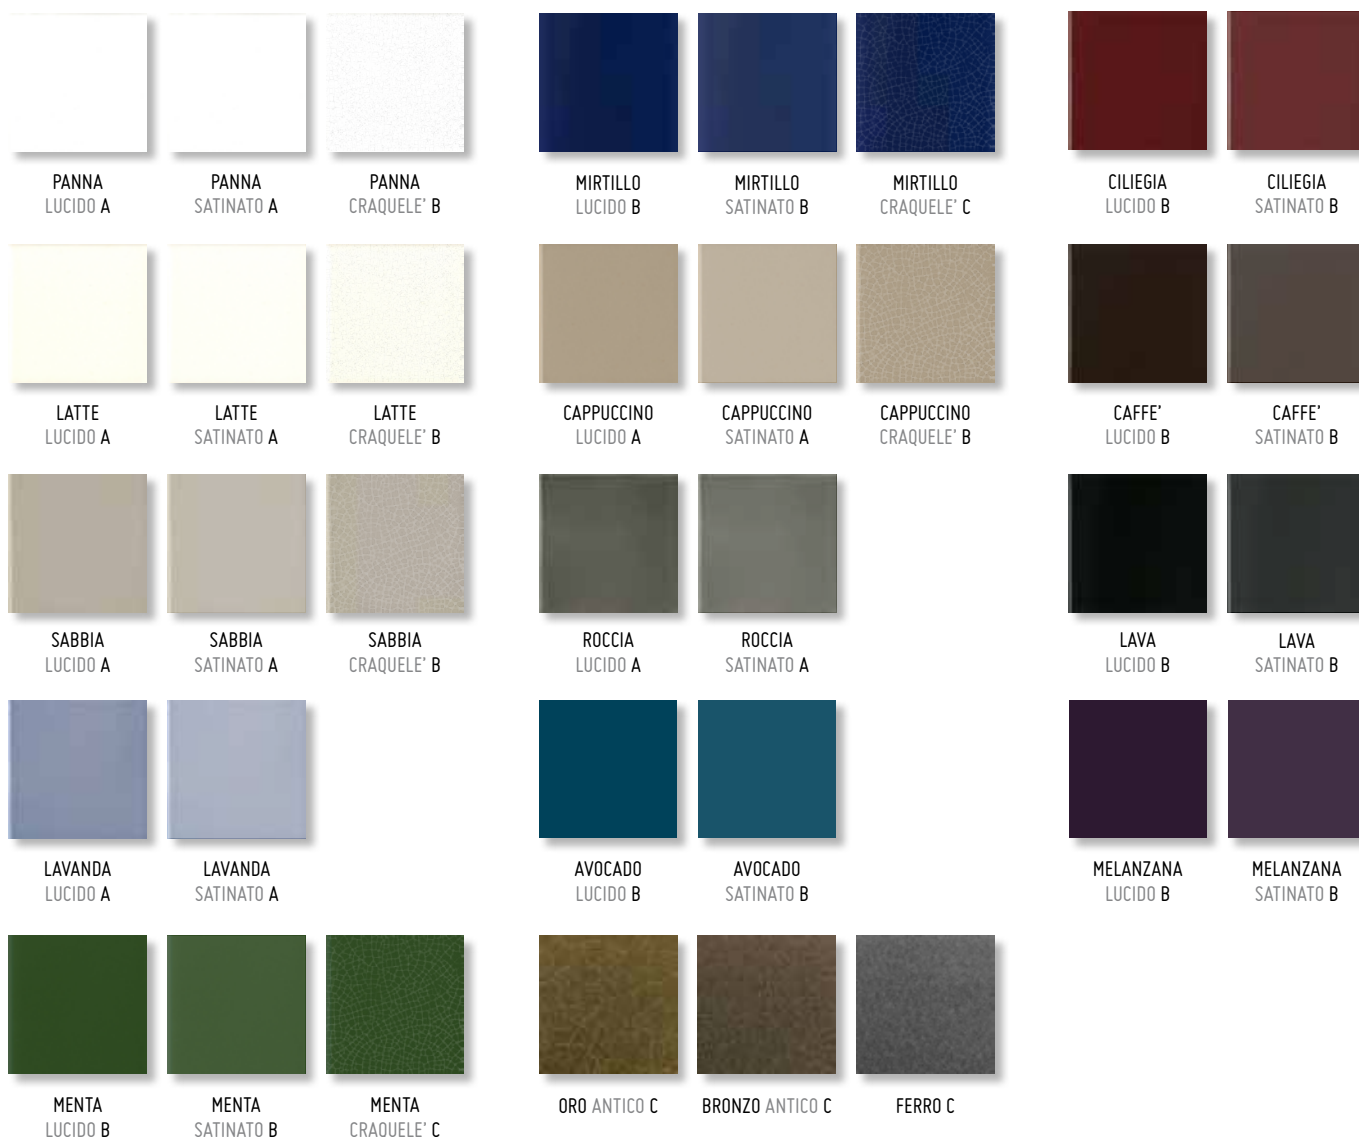

10 x 20 LISTELLO
ROMA
10.20LSTRMA PZ

10 x 20 LISTELLO
FERRARA
10.20LSTFRR PZ

10 x 20 LISTELLO
PISA
10.20LSTPSA PZ

10 x 20 LISTELLO
RIMINI
10.20LSTRMN PZ

VIOLANTE COLORI DISPONIBILI · AVAILABLE COLOURS

ULTERIORI COLORI DISPONIBILI SOLO PER TOZZETTO 2x2

COLORI PAVIMENTO IN ABBINAMENTO · FLOOR COLOURS MATCHING

					
PANNA LUCIDO A	PANNA SATINATO A	MIRTILLO LUCIDO B	MIRTILLO SATINATO B	CILIEGIA LUCIDO B	CILIEGIA SATINATO B
					
LATTE LUCIDO A	LATTE SATINATO A	CAPPUCCINO LUCIDO A	CAPPUCCINO SATINATO A	CAFFÈ' LUCIDO B	CAFFÈ' SATINATO B
					
SABBIA LUCIDO A	SABBIA SATINATO A	ROCCIA LUCIDO A	ROCCIA SATINATO A	LAVA LUCIDO B	LAVA SATINATO B
					
LAVANDA LUCIDO A	LAVANDA SATINATO A	AVOCADO LUCIDO B	AVOCADO SATINATO B	MELANZANA LUCIDO B	MELANZANA SATINATO B
					
MENTA LUCIDO B	MENTA SATINATO B				

I COLORI RAPPRESENTATI IN QUESTO CATALOGO SONO INDICATIVI E POSSONO SUBIRE PARZIALI VARIAZIONI DI TONALITÀ.
THE COLOURS DISPLAYED ON THIS CATALOGUE ARE INDICATIVE AND CAN BE SUBJECTED TO SHADE VARIATIONS.