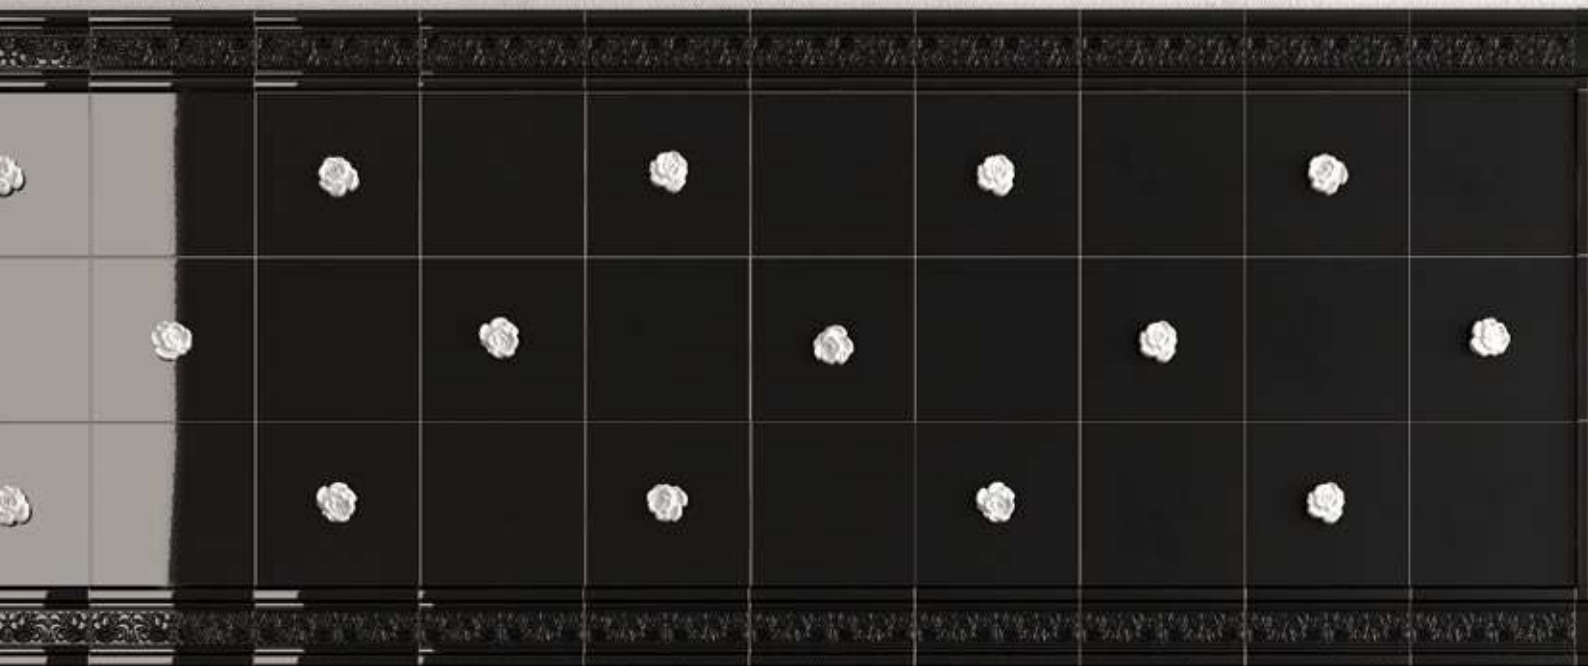

Design by Fabio Pesce - *Arredos* ©

ladiva