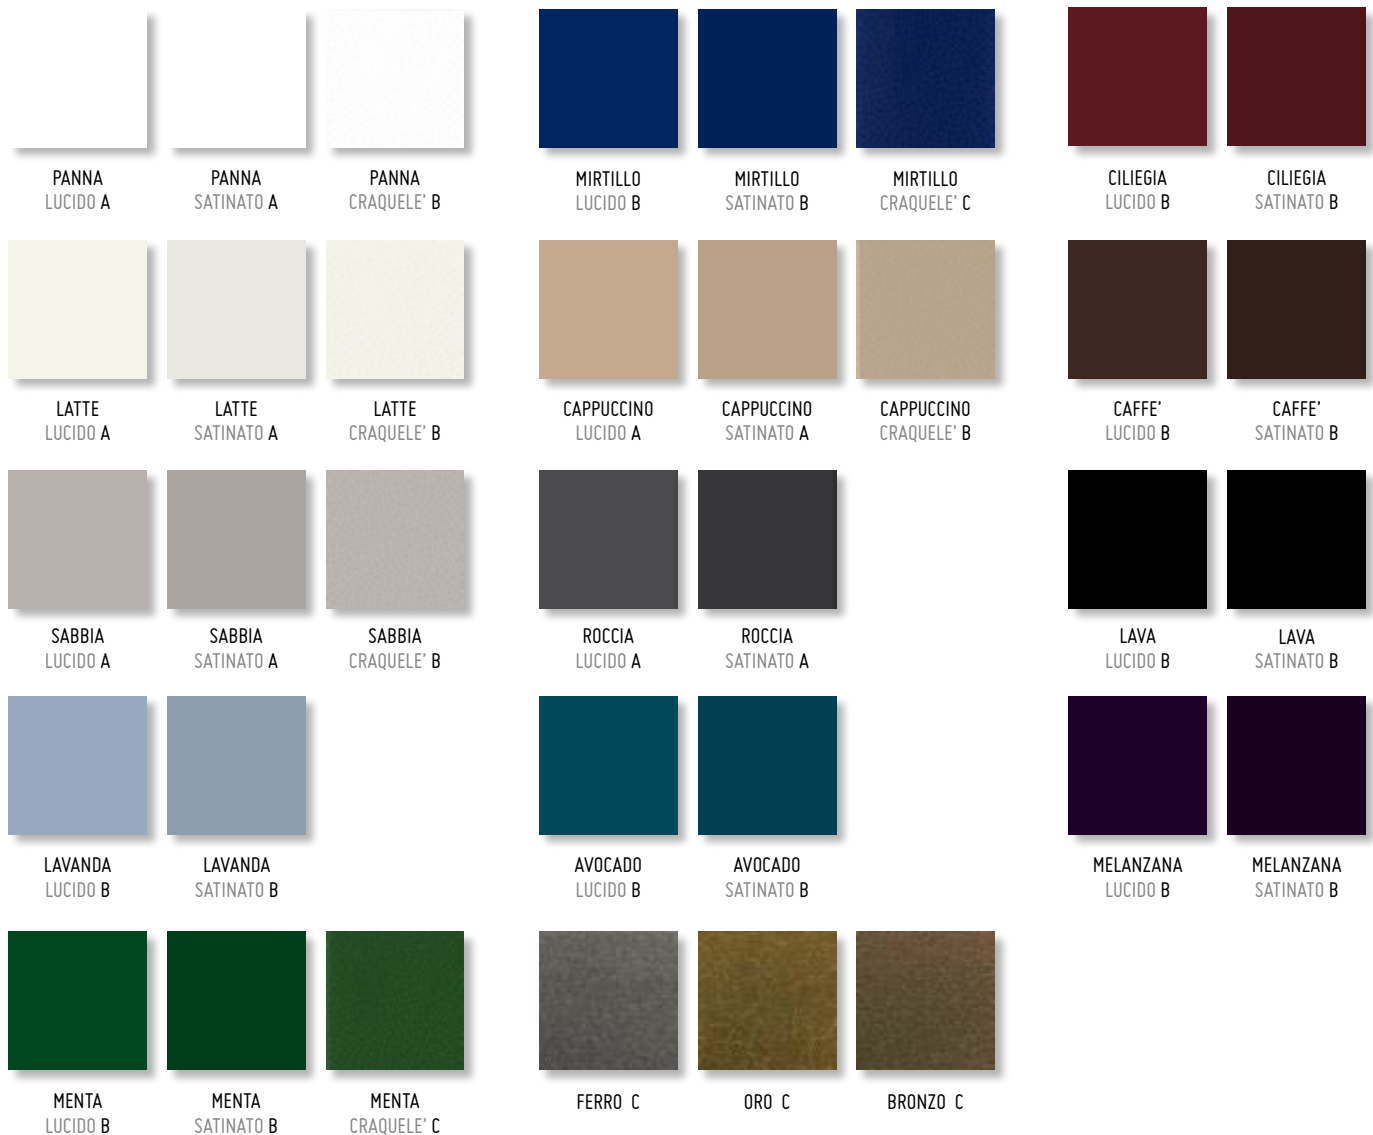

MARINA COLORI DISPONIBILI · AVAILABLE COLOURS

ATTENZIONE: TUTTI I NOSTRI MATERIALI SONO PRODOTTI IN BICOTTURA PER UN UTILIZZO DOMESTICO. I PRODOTTI CON FINITURA LUCIDA SE POSATI A PAVIMENTO, POSTI SOTTO CONTINUO STRESS, POSSONO GRAFFIARSI A DIFFERENZA DI QUELLI CON FINITURA SATINATA (LEGGERMENTE PIU' RESISTENTE ALL'USO). SI CONSIGLIA, PRIMA DELLA FASE DI STUCCATURA, DI TRATTARE GLI SMALTI CRAQUELE' CON SOSTANZA IMPREGNANTE.

ATTENTION: ALL OUR MATERIALS ARE TWICE FIRED TILES FOR DOMESTIC USE. FOR FLOORING USE POLISHED PRODUCTS COULD GET SCRATCHED BECAUSE OF THE CONTINUOUS FOOT TRAFFIC. SATIN PRODUCTS ARE SLIGHTLY HARDER WEARING. WE SUGGEST, BEFORE GROUTING, TO TREAT THE CRAQUELE' GLAZES WITH APPROPRIATE SEALER.