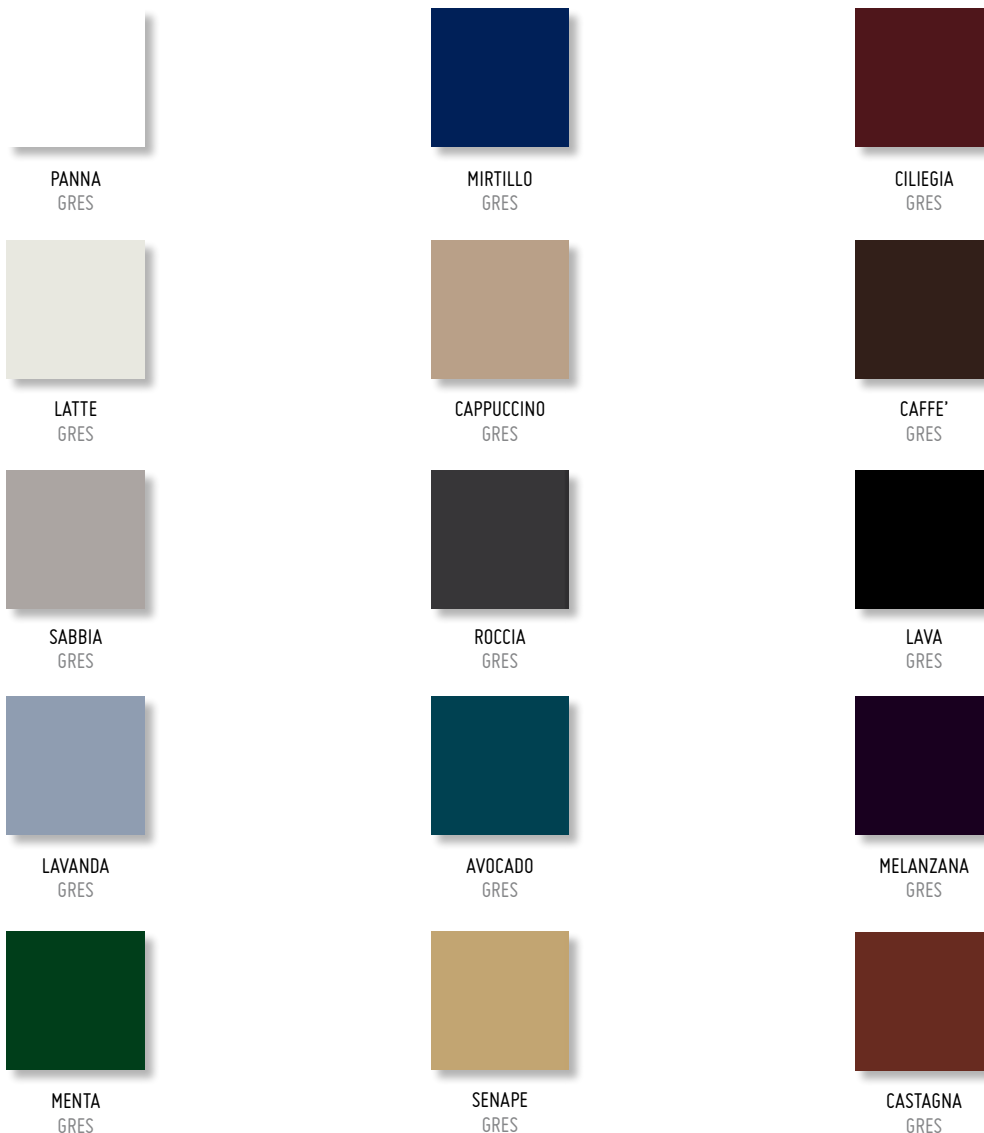

COLORI PAVIMENTO IN ABBINAMENTO · FLOOR COLOURS MATCHING

ATTENZIONE: TUTTI I NOSTRI MATERIALI SONO PRODOTTI IN GRES PORCELLANATO.

ATTENTION: ALL OUR MATERIALS ARE GRES TILES.

I COLORI RAPPRESENTATI IN QUESTO CATALOGO SONO INDICATIVI E POSSONO SUBIRE PARZIALI VARIAZIONI DI TONALITA'.
THE COLOURS DISPLAYED ON THIS CATALOGUE ARE INDICATIVE AND CAN BE SUBJECTED TO SHADE VARIATIONS.