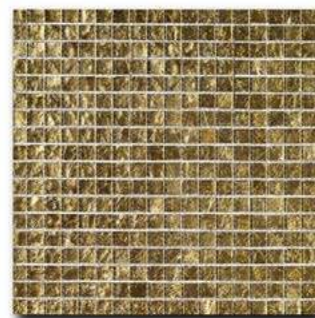

MS 26

Murano Specchio

Формат чипа: 15*15 мм
Размер листа: 300*300 мм
Кратность кор.: 1,8 м2
Кратность листа: 0,09 м2
Листов в коробке: 20 шт.

Murano Specchio

Формат чипа: 15*15 мм
Размер листа: 300*300 мм
Кратность кор.: 1,8 м2
Кратность листа: 0,09 м2
Листов в коробке: 20 шт.