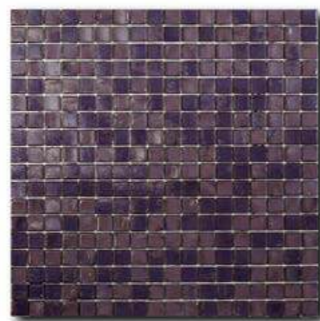

Classic Glass

Формат чипа: 15*15 мм
Размер листа: 295*295 мм
Кратность кор.: 1,74 м2
Кратность листа: 0,087 м2
Листов в коробке: 20 шт.

Adriana 1

Adriana 2

Adriana 3

Adriana 4

Kate 0

Kate 1