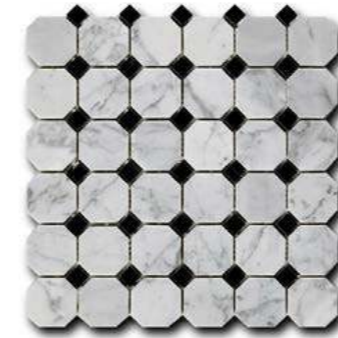

Octagon
Bianco Carrara +
Nero Marquina