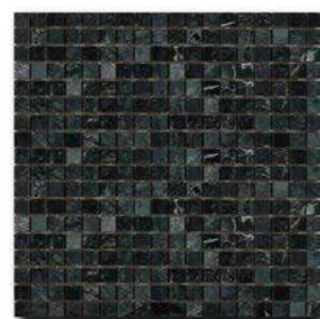

Red Travertine

Botticino Classico

Botticino Fiorito

Ivory Travertine

Travertino Classico

Gold Byzantine

Strato Olimpico

Imperador Light

Imperador Dark

Marble Mosaic Polished

Формат чипа: 15*15*10 мм
Размер листа: 305*305 мм
Кратность кор.: 0,47 м2
Кратность листа: 0,094 м2
Листов в коробке: 5 шт.

Marble Mosaic Polished

Формат чипа: 15*15*10 мм
Размер листа: 305*305 мм
Кратность кор.: 0,47 м2
Кратность листа: 0,094 м2
Листов в коробке: 5 шт.

Verde Onix

Onix Miele

Rain Forest Green

Green Tinos

Travertino Giallo

Rojo Alicante

Rosso Levanto

Nero