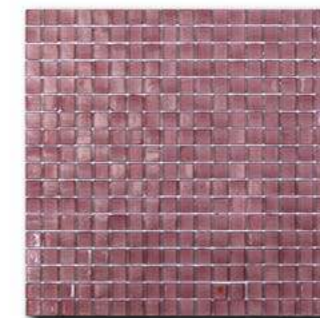

Cindy

Classic Glass

Формат чипа: 15*15 мм
Размер листа: 295*295 мм
Кратность кор.: 1,74 м2
Кратность листа: 0,087 м2
Листов в коробке: 20 шт.