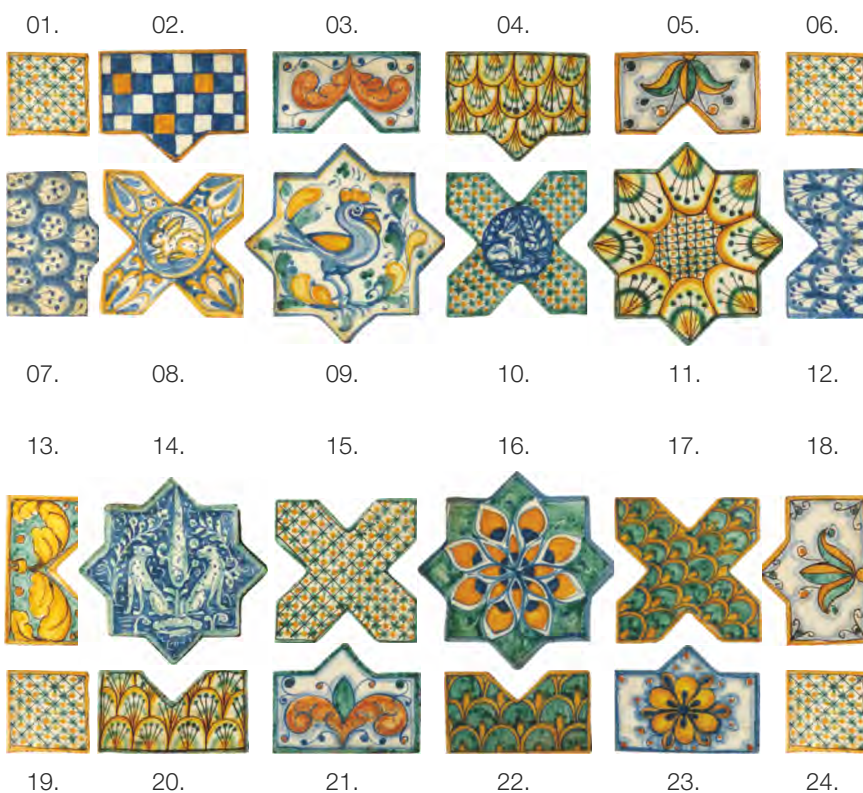

Angolo A 03

Fascia A 03

SERIE A - A02 W - 13X13 / SERIE X - X06 J -13X13

serie A / I CLASSICI / cotto manuale decorato

RIF: A02.W

DIMENSION/CM: STELLA 13X13X1,9 / CROCE 13X13X1,9 / FASCIA 13X6,5X1,9 / ANGOLO 6,5X6,5X1,9  
 QUANTITY/M2: STELLA 32 / CROCE 32 / FASCIA A+B 7,6 - ML  
 WEIGHT M2/KG: 30

A 02 W

serie A / I CLASSICI / cotto manuale decorato

RIF: A01.W

DIMENSION/CM: STELLA 20X20X1,9 / CROCE 20X20X1,9 / FASCIA 20X10X1,9 / ANGOLO 10X10X1,9

QUANTITY/M2: STELLA 12 / CROCE 13 / FASCIA 5/ML

WEIGHT M2/KG: 30