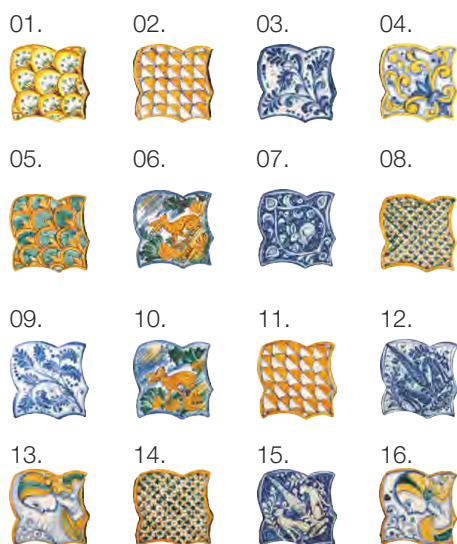

QUANTITY/SQ.M: 49

WEIGHT M2/KG: 30

H

VENTAGLIO

H 03 W

H 04 W

SERIE F - F01 W

serie F / I CLASSICI / cotto manuale decorato