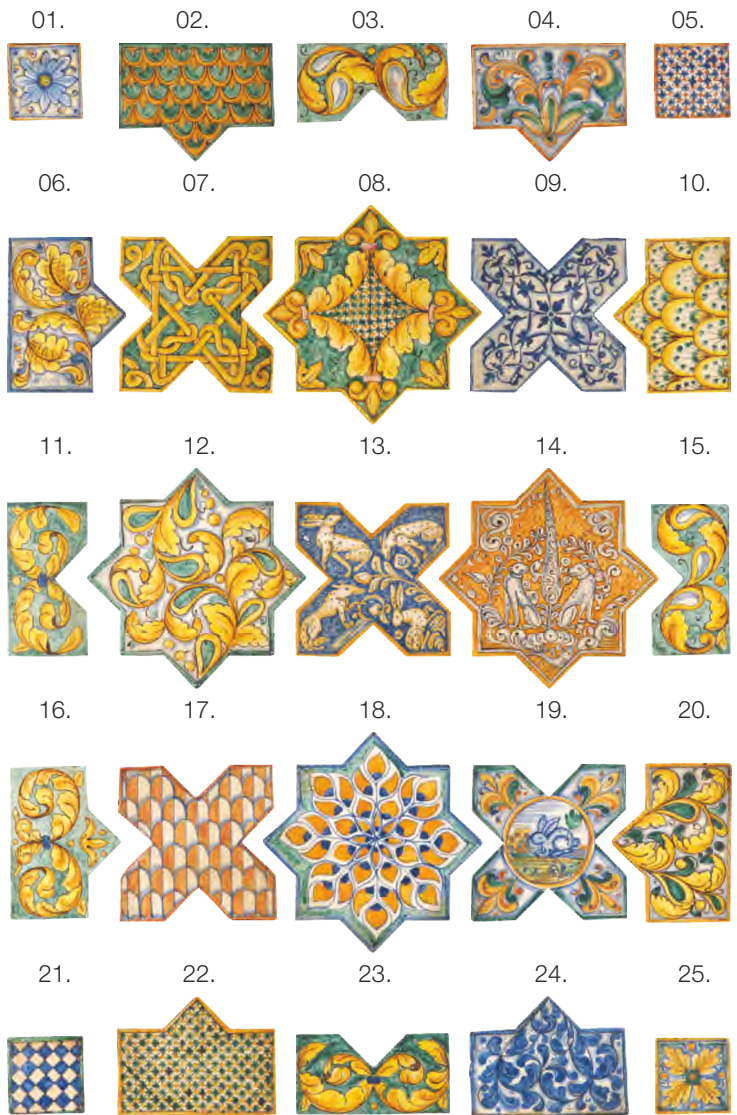

Angolo A 03

Fascia A 03

SERIE A - A02 W - 13X13 / SERIE X - X06 J -13X13

serie A / I CLASSICI / cotto manuale decorato

RIF: A02.W

DIMENSION/CM: STELLA 13X13X1,9 / CROCE 13X13X1,9 / FASCIA 13X6,5X1,9 / ANGOLO 6,5X6,5X1,9  
 QUANTITY/M2: STELLA 32 / CROCE 32 / FASCIA A+B 7,6 - ML  
 WEIGHT M2/KG: 30

A 02 W

serie A / I CLASSICI / cotto manuale decorato

RIF: A01.W

DIMENSION/CM: STELLA 20X20X1,9 / CROCE 20X20X1,9 / FASCIA 20X10X1,9 / ANGOLO 10X10X1,9

QUANTITY/M2: STELLA 12 / CROCE 13 / FASCIA 5/ML

WEIGHT M2/KG: 30

A.01.W

RIF: A03.W

DIMENSION/CM: STELLA 7,5X7,5X1 / CROCE 7,5X7,5X1 / FASCIA 15X4X1 / ANGOLO 15X4X1  
 QUANTITY/M2: STELLA 84 / CROCE 84 / FASCIA 6,2/ML  
 WEIGHT M2/KG: 20

A 03 W