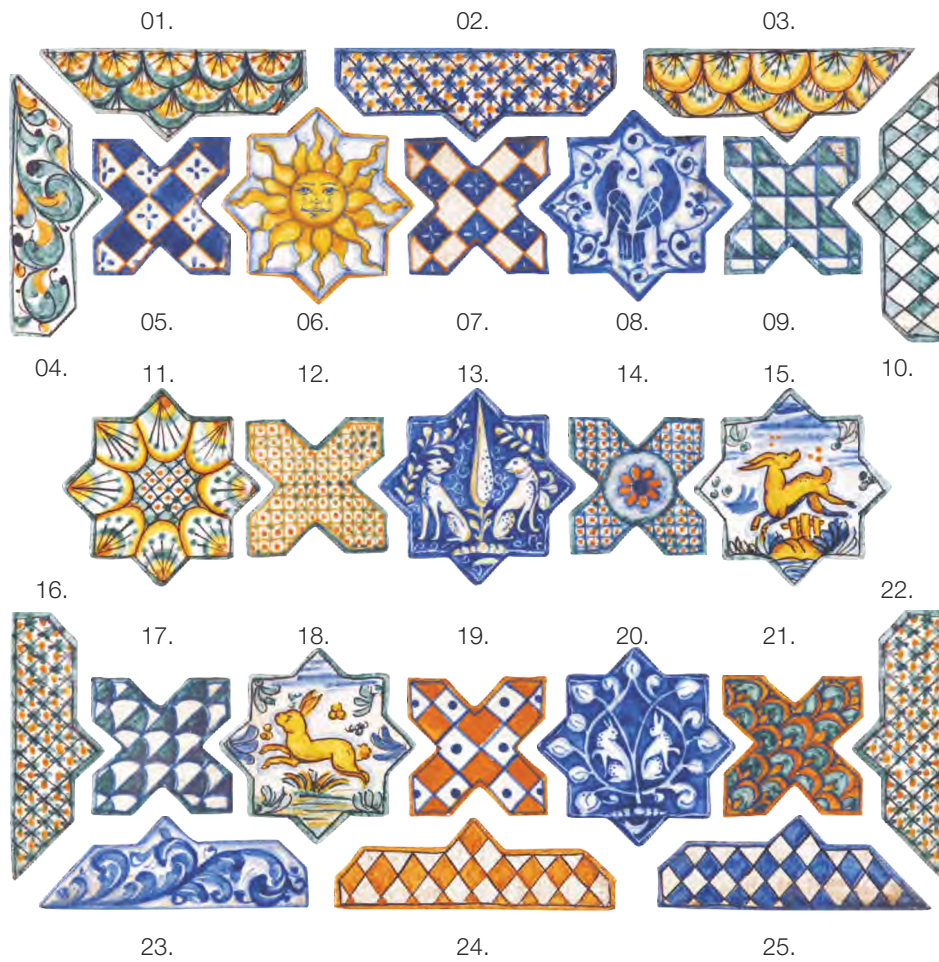

A 02 W

serie A / I CLASSICI / cotto manuale decorato

RIF: A01.W

DIMENSION/CM: STELLA 20X20X1,9 / CROCE 20X20X1,9 / FASCIA 20X10X1,9 / ANGOLO 10X10X1,9

QUANTITY/M2: STELLA 12 / CROCE 13 / FASCIA 5/ML

WEIGHT M2/KG: 30

A.01.W

RIF: A03.W

DIMENSION/CM: STELLA 7,5X7,5X1 / CROCE 7,5X7,5X1 / FASCIA 15X4X1 / ANGOLO 15X4X1  
 QUANTITY/M2: STELLA 84 / CROCE 84 / FASCIA 6,2/ML  
 WEIGHT M2/KG: 20

A 03 W