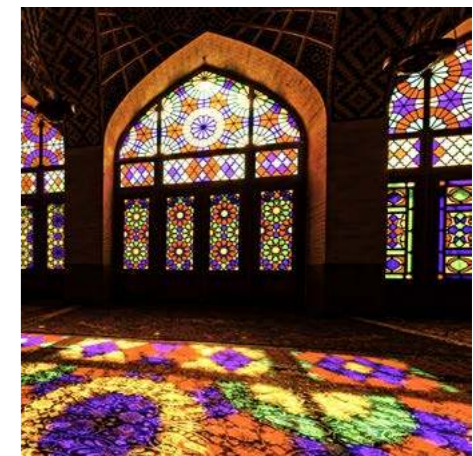

G
L
A
S
S

M
O
S
A
I
C

Classic Glass Collection

Classic Glass - коллекция сочных ярких оттенков стекла. Classic Glass - идеальный вариант для любых проектов: от бассейна до фасада здания.

Из мозаики Art&Natura получаются великолепные панно и зеркала ручной работы...