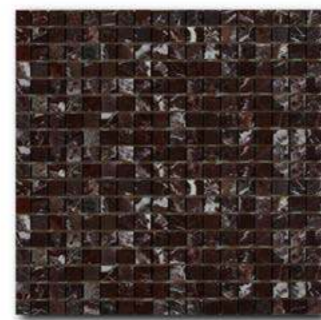

Verde Onix

Onix Miele

Rain Forest Green

Green Tinos

Travertino Giallo

Rojo Alicante

Rosso Levanto

Nero

Marble Mosaic Polished

Формат чипа: 15*15*10 мм
 Размер листа: 305*305 мм
 Кратность кор.: 0,47 м2
 Кратность листа: 0,094 м2
 Листов в коробке: 5 шт.

M
A
R
B
L
E

M
O
S
A
I
C

Basket&Octagon Collections

Кусочки мрамора способны сложиться в интересные классические декоры, такие как Basket и Octagon. Необычный природный узор мрамора делает мозаичные пазлы чрезвычайно интересными.