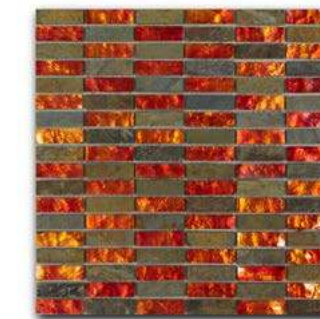

1548-04

Equilibrio

Формат чипа: 15*15 мм
Размер листа: 300*300 мм
Кратность кор.: 0,81 м2
Кратность листа: 0,09 м2
Листов в коробке: 9 шт.

Equilibrio

Формат чипа: 15*48 мм
Размер листа: 300*300 мм
Кратность кор.: 1,001 м2
Кратность листа: 0,091 м2
Листов в коробке: 11 шт.