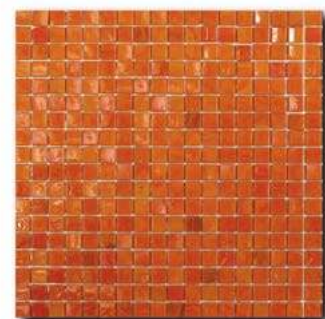

#### **Classic Glass**

Формат чипа: 15\*15 мм  
Размер листа: 295\*295 мм  
Кратность кор.: 1,74 м2  
Кратность листа: 0,087 м2  
Листов в коробке: 20 шт.

---

*Samantha*

*Samantha 2*

*Samantha 3*

*Samantha 4*