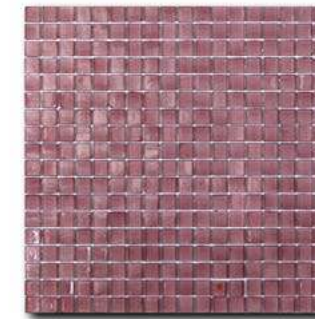

Формат чипа: 15\*15 мм  
Размер листа: 295\*295 мм  
Кратность кор.: 1,74 м2  
Кратность листа: 0,087 м2  
Листов в коробке: 20 шт.

---

*Angella 2*

*Angella 4*

*Cindy*

*Brenda*

*Naomi*

*Mila 4*