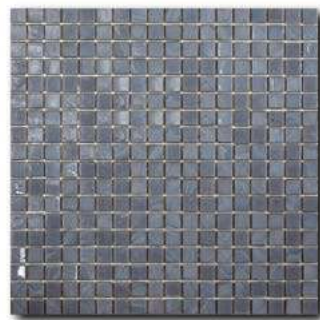

Kate 2

Classic Glass

Формат чипа: 15*15 мм
Размер листа: 295*295 мм
Кратность кор.: 1,74 м2
Кратность листа: 0,087 м2
Листов в коробке: 20 шт.