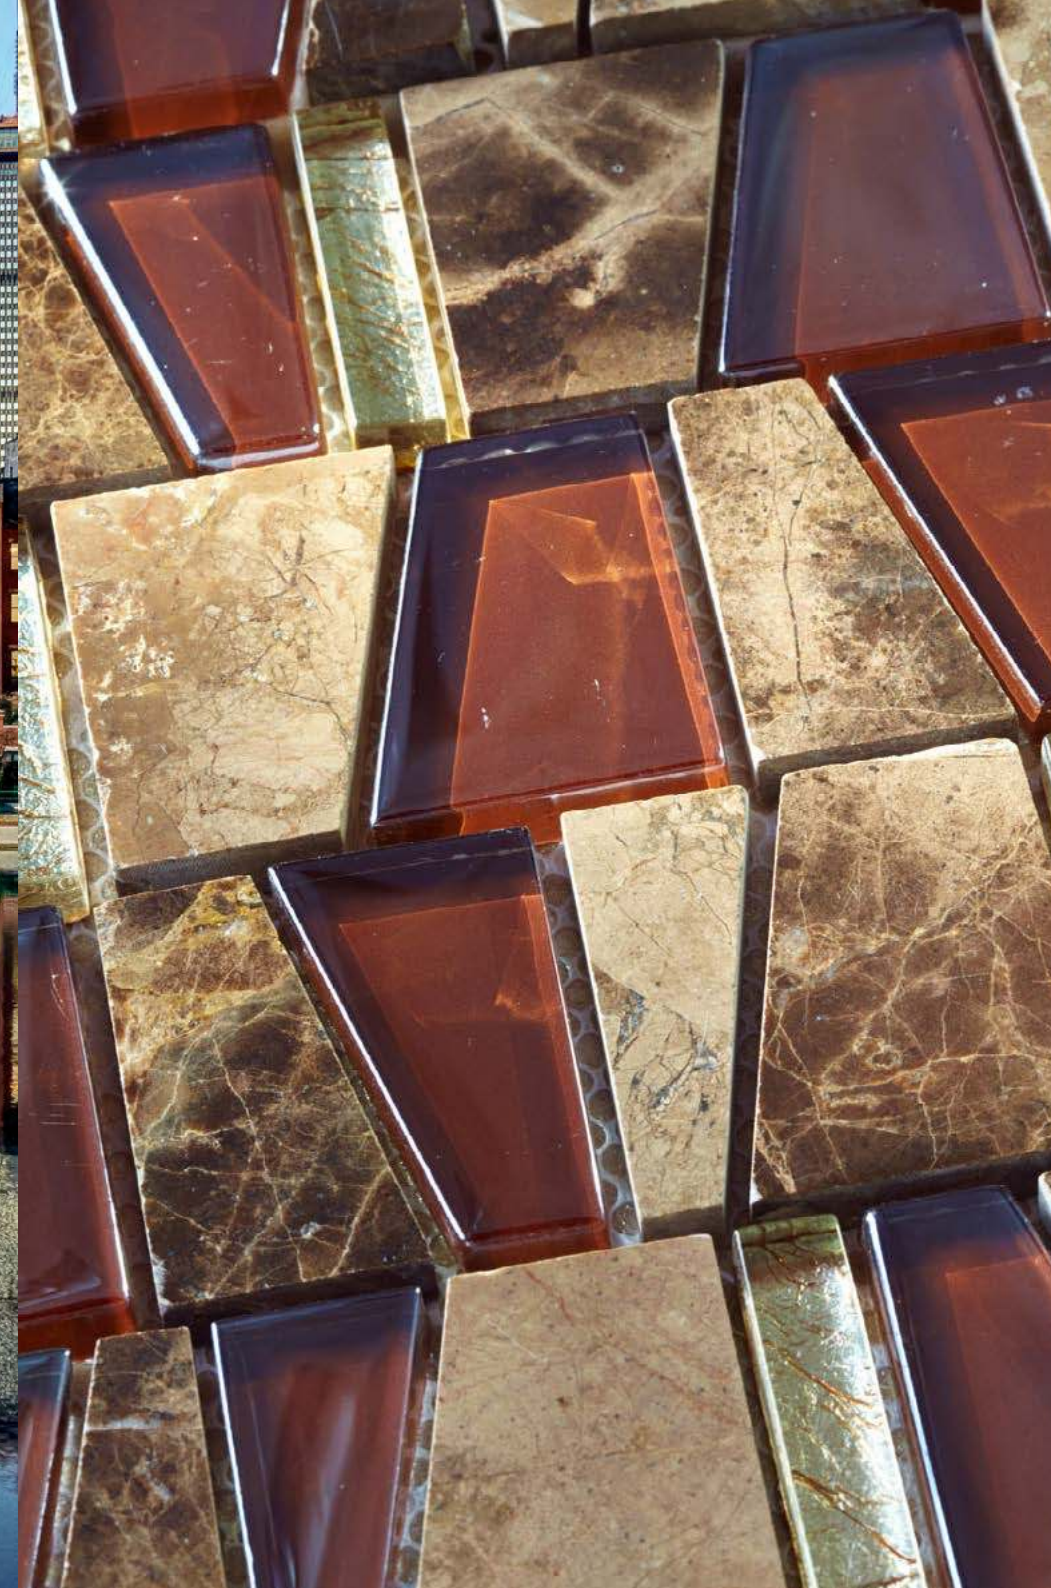

Boston Collection

Коллекция Boston ломает стереотипные представления о «правильной» мозаике. Необычные трапециевидные элементы из камня и стекла складываются в замысловатые мозаичные панно.

Изысканная мозаика Art&Natura - идеальное решение для любого интерьера...