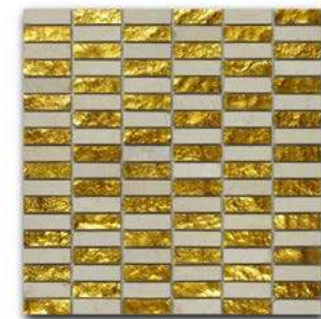

### Equilibrio

Формат чипа: 15\*15 мм  
 Размер листа: 300\*300 мм  
 Кратность кор.: 0,81 м2  
 Кратность листа: 0,09 м2  
 Листов в коробке: 9 шт.

003B

029

028

001B

1548-06

1548-10