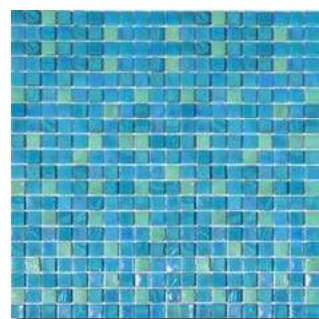

Luciano

Mix

Формат чипа: 15*15 мм
Размер листа: 295*295 мм
Кратность кор.: 1,74 м2
Кратность листа: 0,087 м2
Листов в коробке: 20 шт.

Mix

Формат чипа: 15*15 мм
Размер листа: 295*295 мм
Кратность кор.: 1,74 м2
Кратность листа: 0,087 м2
Листов в коробке: 20 шт.