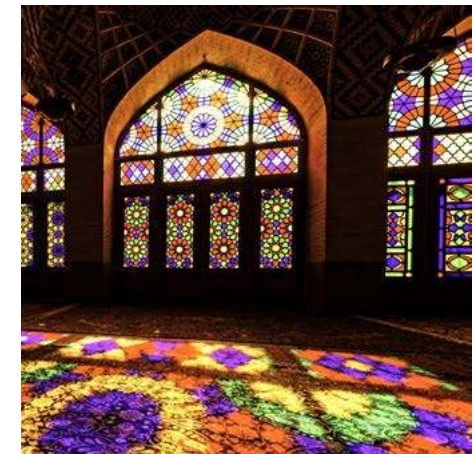

## *Classic Glass Collection*

*Classic Glass - коллекция сочных ярких оттенков стекла. Classic Glass - идеальный вариант для любых проектов: от бассейна до фасада здания.*

*Из мозаики Art&Natura получаются великолепные панно и зеркала ручной работы...*