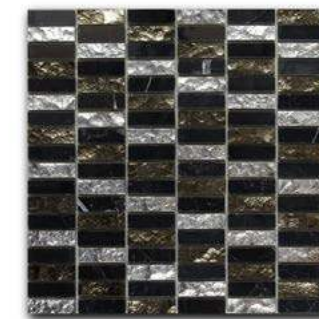

### Equilibrio

Формат чипа: 15\*15 мм  
 Размер листа: 300\*300 мм  
 Кратность кор.: 0,81 м2  
 Кратность листа: 0,09 м2  
 Листов в коробке: 9 шт.

003B

029

028

001B

1548-06

1548-10