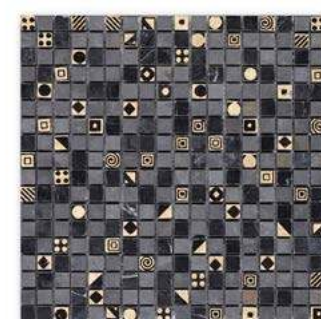

### Equilibrio

Формат чипа: 48\*48 мм  
Размер листа: 300\*300 мм  
Кратность кор.: 0,81 м2  
Кратность листа: 0,09 м2  
Листов в коробке: 9 шт.

P13

004C

006

005

027

016