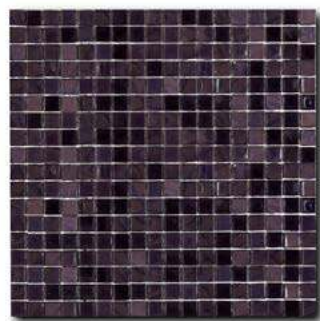

#### **Classic Glass**

Формат чипа: 15\*15 мм  
Размер листа: 295\*295 мм  
Кратность кор.: 1,74 м2  
Кратность листа: 0,087 м2  
Листов в коробке: 20 шт.

*Adriana 1*

*Adriana 2*

*Adriana 3*

*Adriana 4*

*Kate 0*