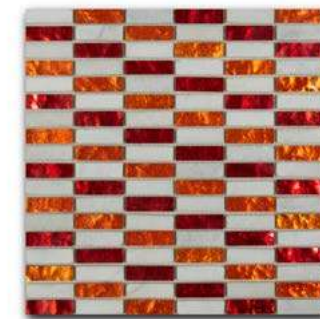

### Equilibrio

Формат чипа: 15\*15 мм  
 Размер листа: 300\*300 мм  
 Кратность кор.: 0,81 м2  
 Кратность листа: 0,09 м2  
 Листов в коробке: 9 шт.

003B

029

028

001B

1548-06

1548-10