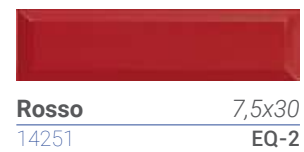

Metro

EQUIPE

16

10x30 cm.
4" x 12"

10x20 cm.
4" x 8"

7,5x30 cm.
3" x 12"

7,5x15 cm.
3" x 6"

7,5x7,5
3" x 3"

 >10% Bill

 >600 N

 3

 5

White 7,5x15
12738 EQ-0

White Matt 7,5x15
12739 EQ-0

Light Grey 7,5x15
20759 EQ-0

Dark Grey 7,5x15
20903 EQ-0