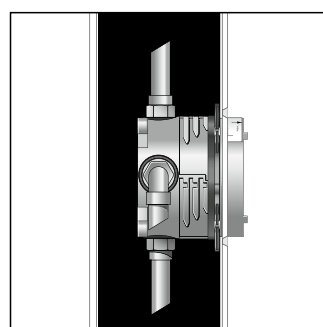

Монтаж на стене

Монтаж с помощью комплекта монтажных профилей

Вывод 2, например, на душ (вверх)

НОВИНКА

Монтажный шаблон для iBox universal
93500000

- Быстрая, надежная установка с iBox universal
- Простая конструкция
- Монтаж внешних частей квадратной формы под идеальным углом
- Помощь при установке на плитку
- Монтажный шаблон легко устанавливается на iBox universal