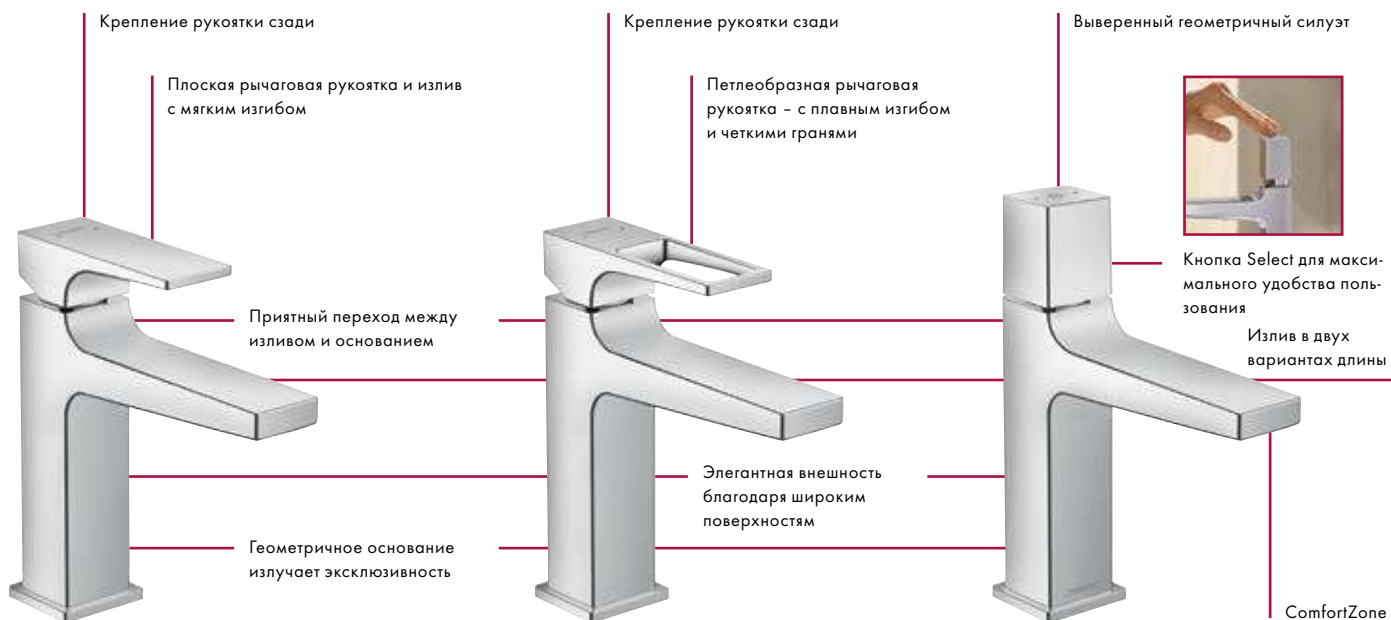

Metropol

НОВИНКА

Восхитительны я форм

Metropol 110
Metropol Select 110

Привлек тельность: Геометричный дизайн поддерживает оформление ванной комнаты и создает приятную атмосферу.

Впец тляющий: Особенно эффектны отдельно стоящие смесители Metropol.