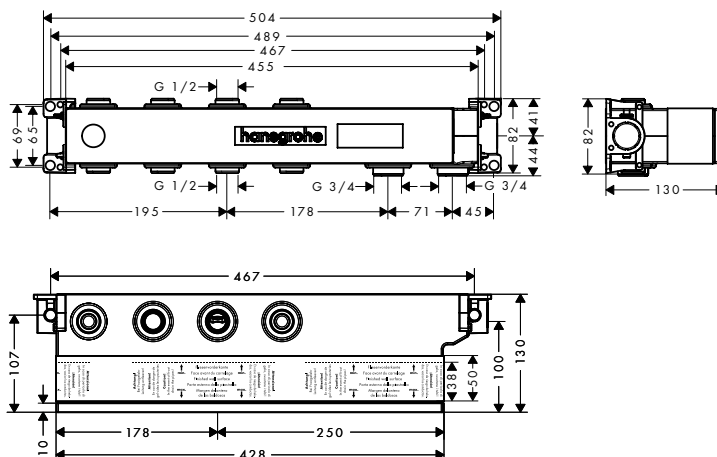

Размерный чертеж скрытой части