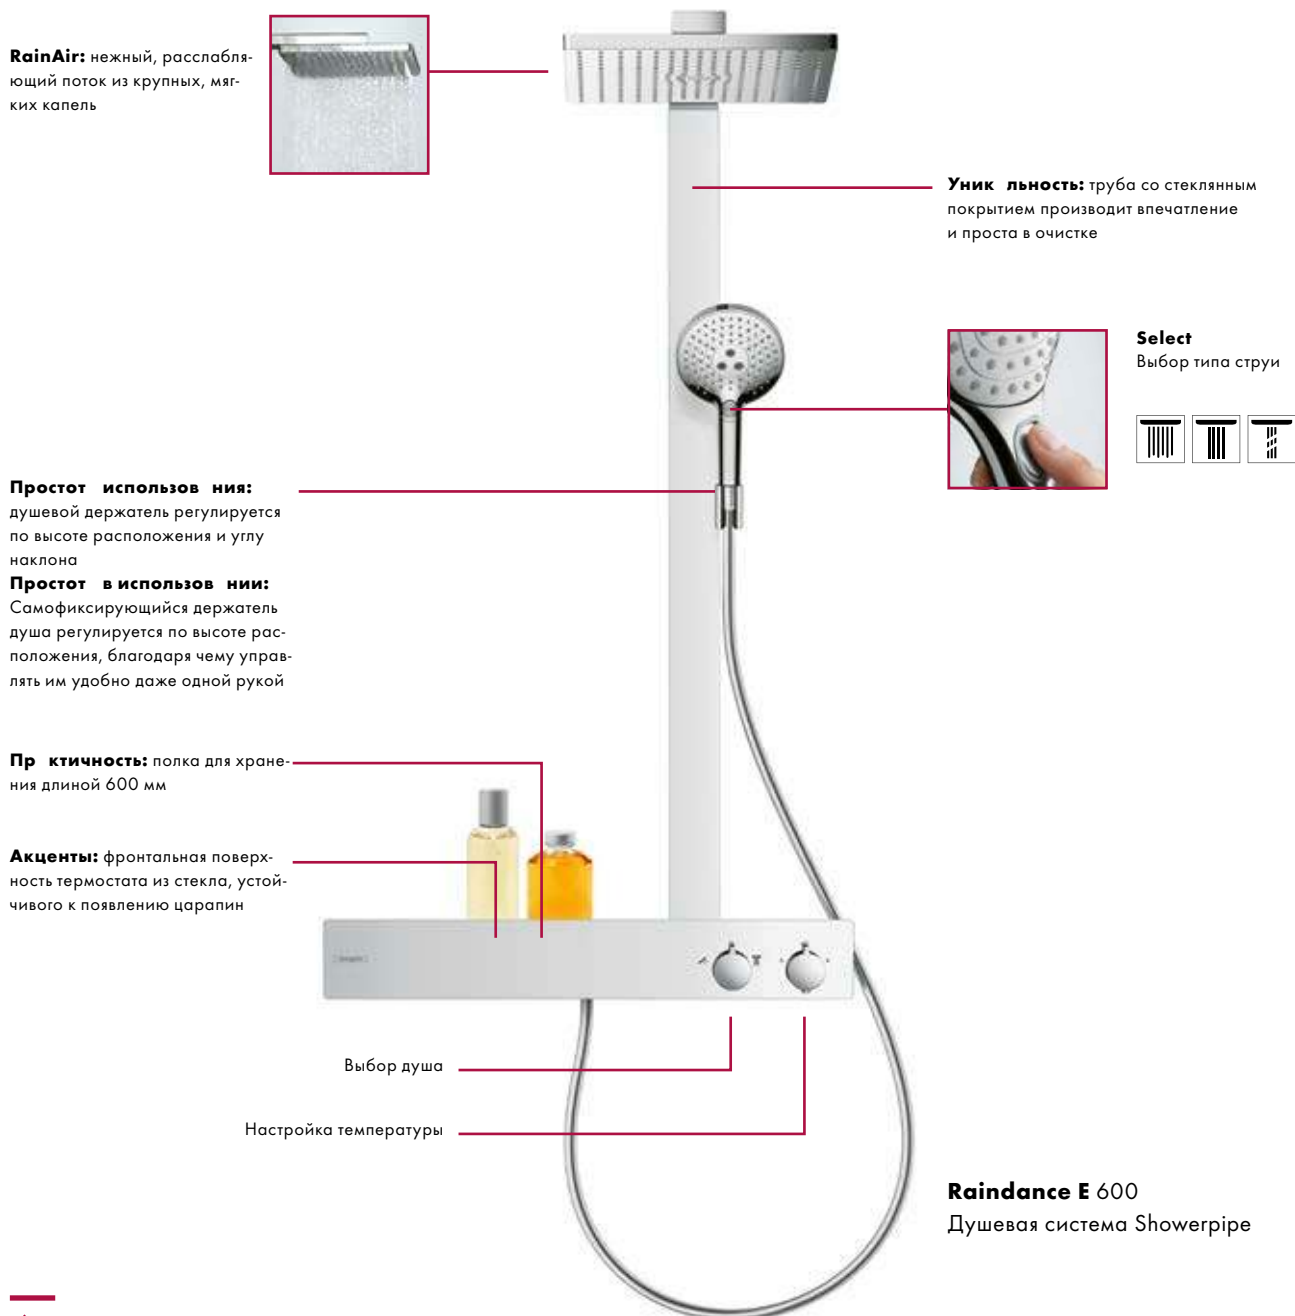

Raindance E

Удовольствие под душем со множеством преимуществ

Преимущества

- Комплексная система, состоящая из верхнего душа, ручного душа и термостата
- Уникальная система Showerpipe с трубой и термостатом со стеклянным покрытием
- Практичная полка для хранения длиной 600 мм
- Простота в уходе благодаря широкому, гладким поверхностям
- Можно подключить к имеющимся подводкам воды, что делает продукт идеальным для обновления ванной комнаты