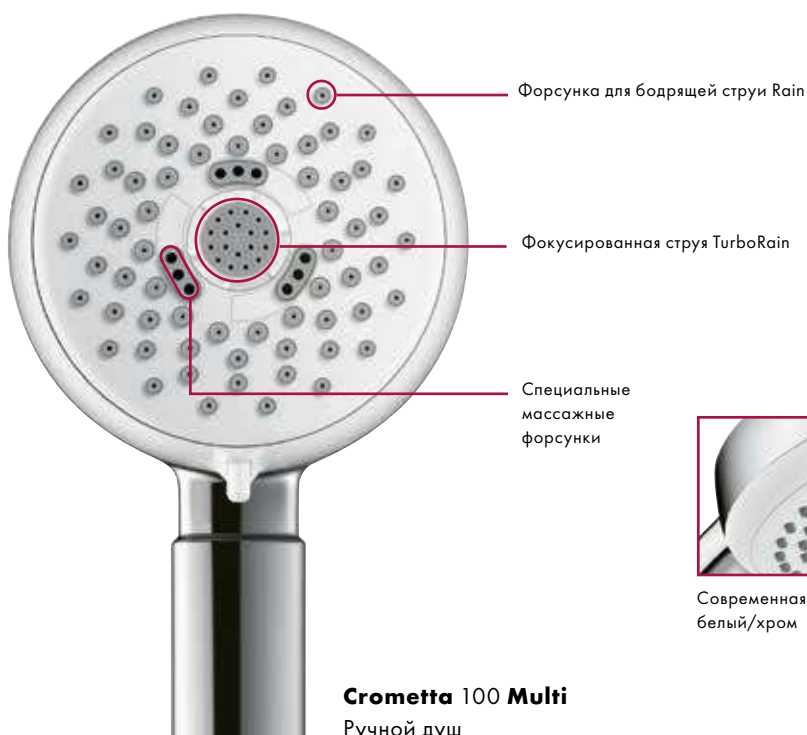

Croma 100

Душевой набор Mono
с держателем и шлангом 125 см
27574, -000 16 л/мин

Душевой набор Mono
с держателем и шлангом 160 см
27575, -000 16 л/мин

Ручной душ Crometta 100

Н стоящий диз йн по привлек тельной цене