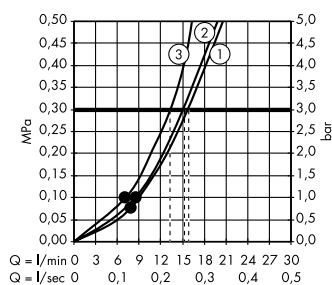

График расход воды

Raindance Select S

Ручной душ 120 3jet
26530, -400

Обозначения

- ① RainAir
- ② Rain
- ③ Whirl