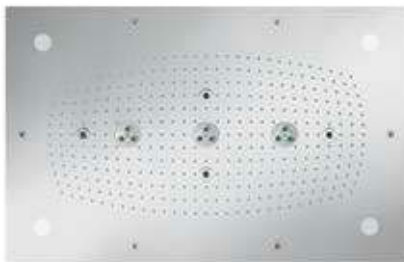

Raindance Rainmaker/Raindance Верхние души