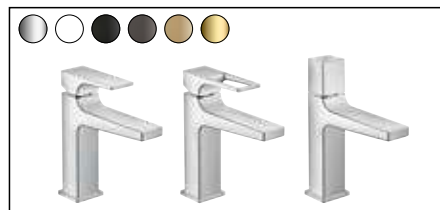

Metropol

НОВИНКА

Безупречный геометрический дизайн для чистого удовольствия. Подробную информацию вы найдете на стр. 206.