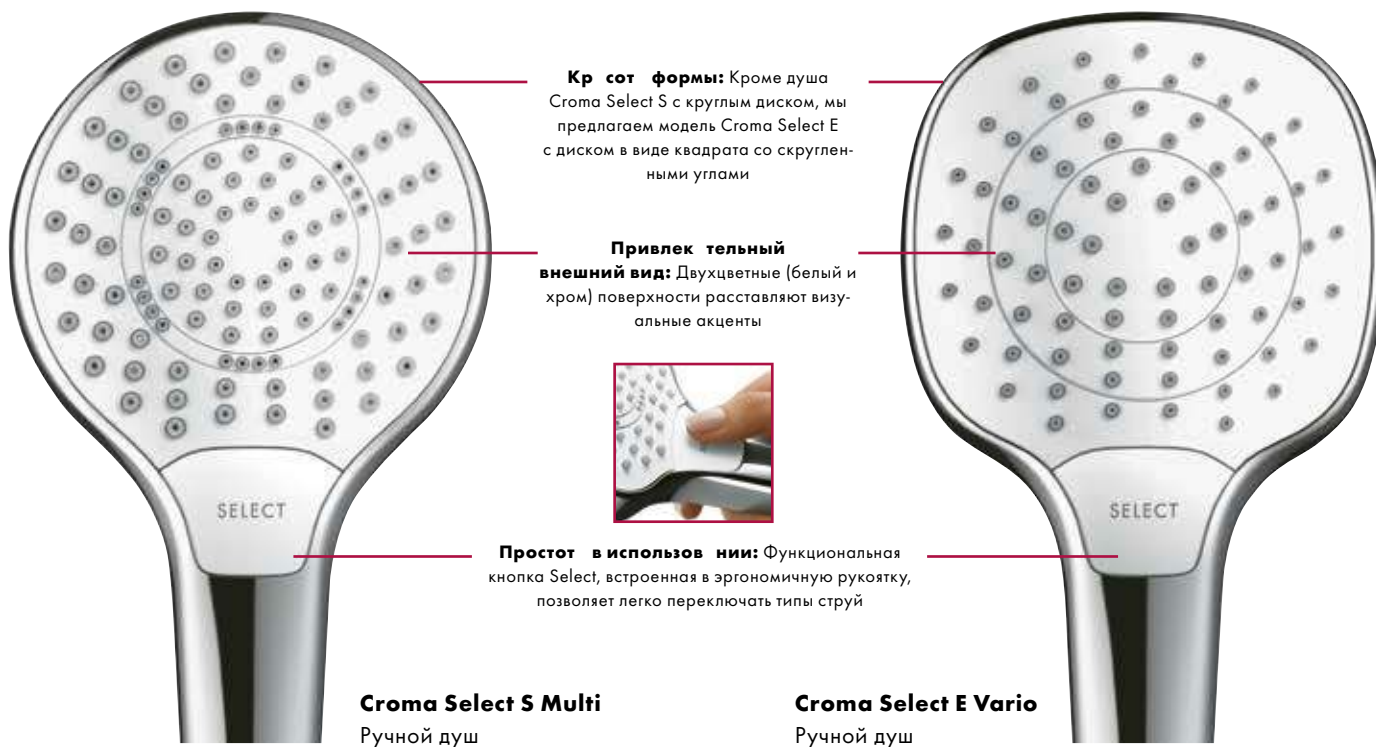

Ручной душ Croma Select

Больше комфорт для каждого

- (1) **SoftRain:** Приятная мягкая струя воды.
- (2) **IntenseRain:** Интенсивная струя воды помогает взбодриться.
- (3) **Massage:** Концентрированная бодрящая струя.