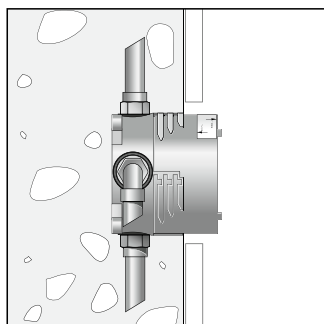

Монтаж на стене

Монтаж с помощью комплекта монтажных профилей

Вывод 2, например, на душ (вверх)

НОВИНКА

Монтажный шаблон для iBox universal
93500000

- Быстрая, надежная установка с iBox universal
- Простая конструкция
- Монтаж внешних частей квадратной формы под идеальным углом
- Помощь при установке на плитку
- Монтажный шаблон легко устанавливается на iBox universal