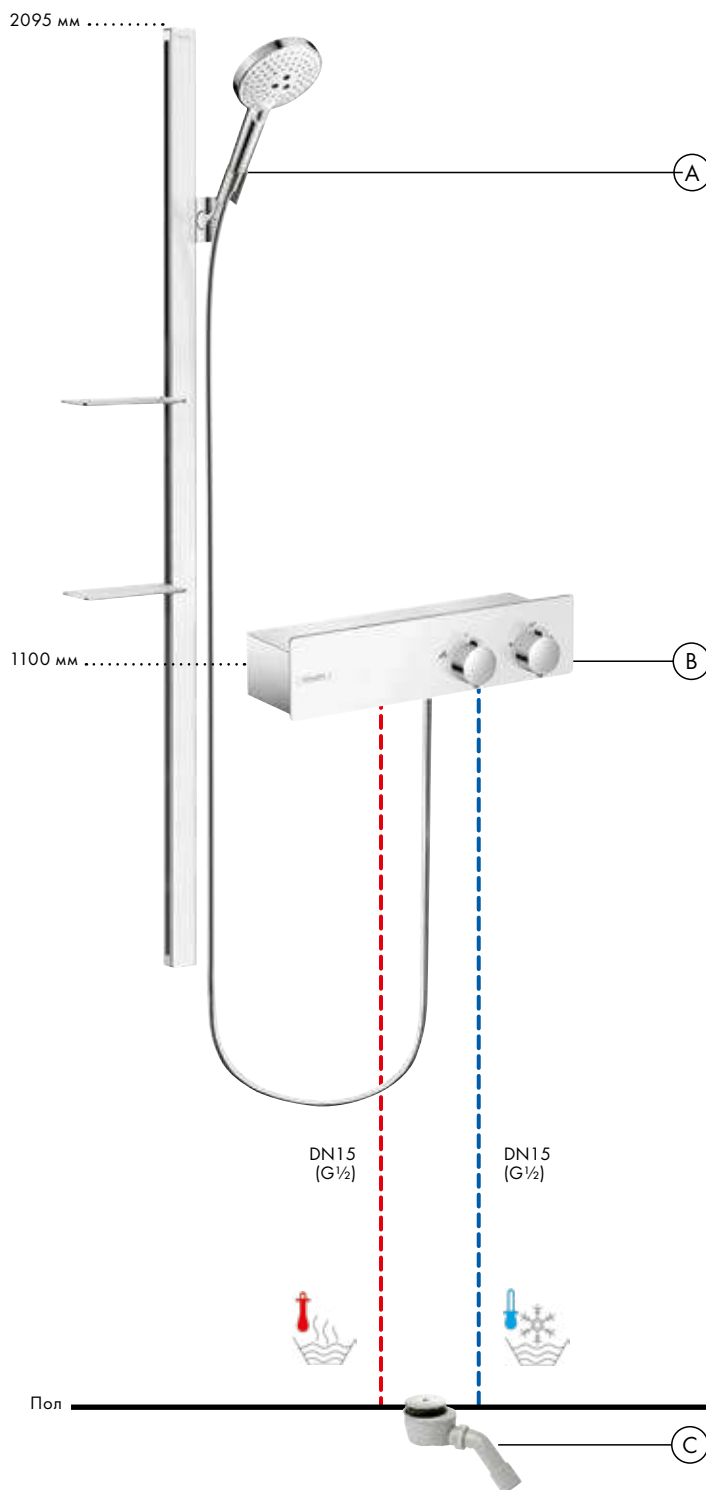

Внешний монтаж, 1 потребитель:

Термостат внешнего монтажа ShowerTablet 350 и душевой набор Raindance Select S 120/Unica 'E

Компоненты

Смесители

- Ⓑ **ShowerTablet**
  Термостат ShowerTablet 350, BM
  # 13102, -000

Альтернатива:

- **ShowerTablet Select**
  Термостат для душа Shower
  TabletSelect 300, BM, 1/2'
  # 13171, -000

Души

- Ⓐ **Raindance Select S**
  Душевой набор 120 3jet со штан-
  гой 150 см и мыльницей
  # 27646, -400
- Ⓒ **Staro**
  Готовый набор для слива 90
  # 60056, -000

Потолок