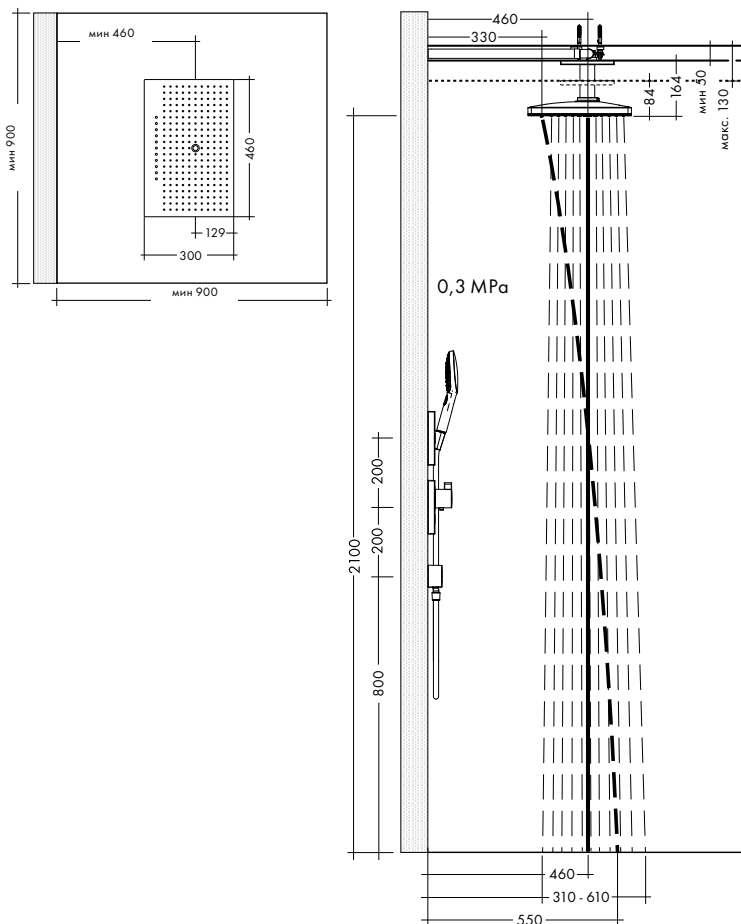

Потолочный монтаж

Пожалуйста, при планировании учитывайте размер и дизайн душевой кабины, а также направленность форсунок и зоны распыления отдельных типов струй.

Для монтажа необходима скрытая часть # 240100180, заказывается отдельно.

Все размеры указаны в мм