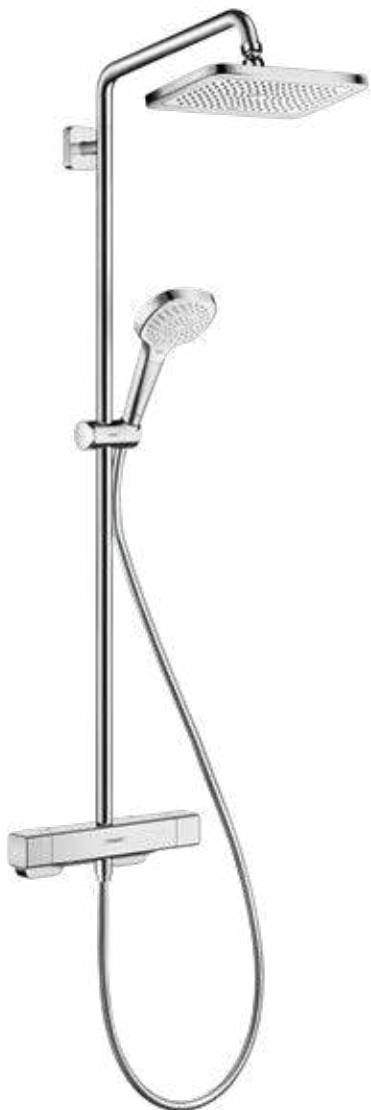

Croma E Showerpipe

НОВИНКА

Croma E

Showerpipe 280 1jet с термостатом

Поворотный держатель душа

- Croma E 280 1jet верхний душ
- Croma Select E Multi ручной душ
- Ecostat E термостат

27630, -000 15 л/мин

Showerpipe 280 1jet с термостатом для ванны

27687, -000 15 л/мин (без рис.)