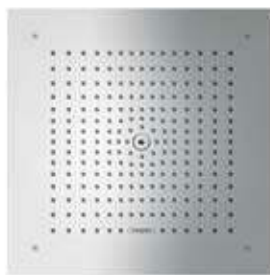

Raindance E

Верхний душ 400/400 1jet
26252, -000 20 л/мин
Скрытая часть верхнего душа 400/400 1jet
26254180 (без рис.)