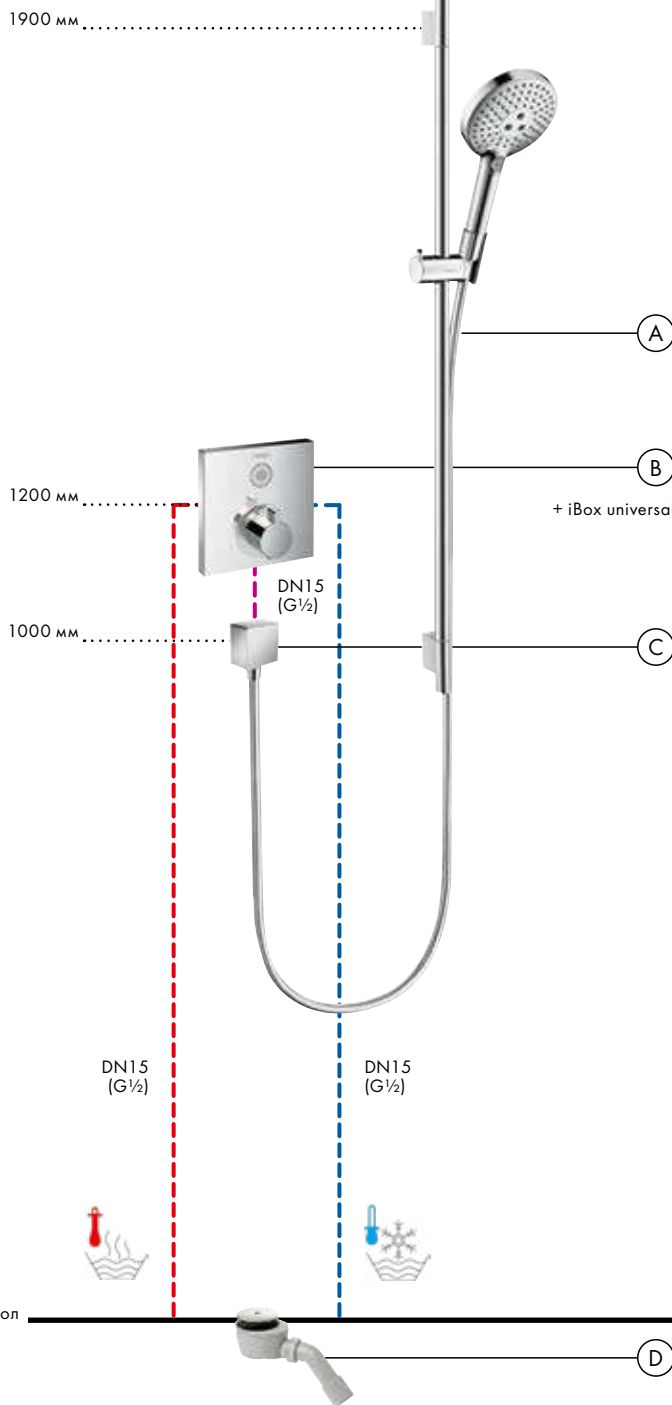

Скрытый монтаж ж, 1 потребитель:

Термостат скрытого монтажа ShowerSelect и душевой набор Raindance Select S 120 3jet

Компоненты

Смесители

- **(B) ShowerSelect**
  Термостат для 1 потребителя, СМ
  # 15762, -000
  Скрытая часть iBox universal
  # 01800180

Альтернатива:

ShowerSelect S

Термостат,
для 1 потребителя, СМ
15744, -000

ShowerSelect

Смеситель,
для 1 потребителя, СМ
15767, -000

ShowerSelect S

Смеситель,
для 1 потребителя, СМ
15747, -000

Ecostat E

Термостат для 1 потребителя, СМ
15707, -000

Ecostat S

Термостат с запорным вентилем
СМ
15757, -000

Души

- **(A) Raindance Select S**
  Душевой набор 120 3jet
  со штангой 90 см и мыльницей
  # 26631, -000
- **(C) FixFit**
  Шланговое подключение Square
  с клапаном обратного тока
  # 26455, -000
- **(D) Staro**
  Готовый набор для слива 90
  # 60056, -000

Потолок