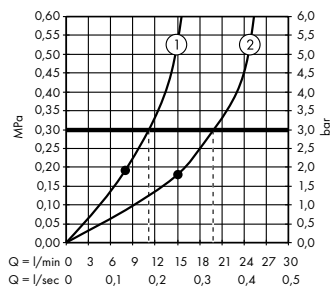

График расход воды

Rainfinity
Showerpipe 360, СМ
26842, -700

Обозначения

Ⓛ PowderRain