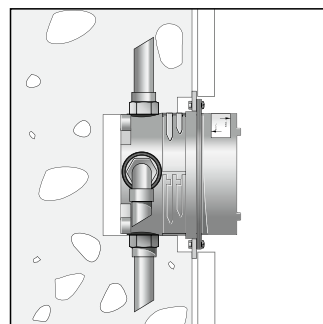

Монтаж на стене

Монтаж с помощью комплекта монтажных профилей

Вывод 2, например, на душ (вверх)

НОВИНКА

Монтажный шаблон для iBox universal
93500000

- Быстрая, надежная установка с iBox universal
- Простая конструкция
- Монтаж внешних частей квадратной формы под идеальным углом
- Помощь при установке на плитку
- Монтажный шаблон легко устанавливается на iBox universal