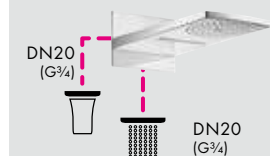

Скрытый монтаж ж, 3 потребителя:

Термостат скрытого монтажа ShowerSelect, верхний душ Rainmaker Select 460 2jet и ручной душ Raindance Select S 120 3jet

Компоненты

Смесители

- **(C) ShowerSelect Glass**
  Запорный вентиль для 3 потребителей, стеклянный, CM # 15736, -400
  Скрытая часть iBox universal # 01800180
- **(D) ShowerSelect Glass**
  Термостат HighFlow, стеклянный, CM # 15734, -400
  Скрытая часть iBox universal # 01800180

Альтернатива:

ShowerSelect S
Термостат HighFlow, CM # 15741, -000

ShowerSelect S
Запорный вентиль, для 3 потребителей, CM # 15745, -000

Isiflex
Душевой шланг 160 см с регулировкой напора # 28248, -000

Души

- **(A) Rainmaker Select**
  Верхний душ 460 2jet с держателем 46,1 см # 24005, -400
  Скрытая часть iBox universal # 01800180
- **(B) Raindance Select S**
  Ручной душ 120 3jet # 26530, -400
  FixFit
  Шланговое подключение Square с держателем # 26486, -000
  Isiflex
  Душевой шланг 125 см # 28272, -000
- **(E) Готовый набор для слива 90 XXL**
  # 60067, -000

Альтернатива:

Raindance Rainfall
Верхний душ 180 2jet # 28433, -000