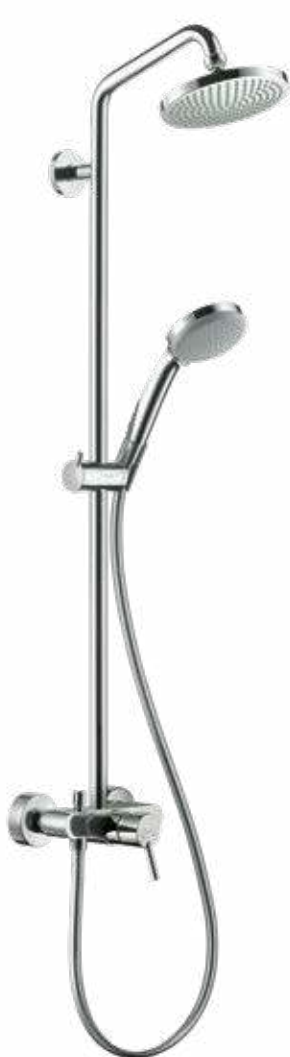

Croma

Showerpipe 160 1jet с термостатом

Душевой держатель 270 мм

Высоту трубы можно уменьшить

- Croma 160 1jet верхний душ
- Croma 100 Vario ручной душ
- Ecostat Comfort термостат

27135, -000 17 л/мин

Croma