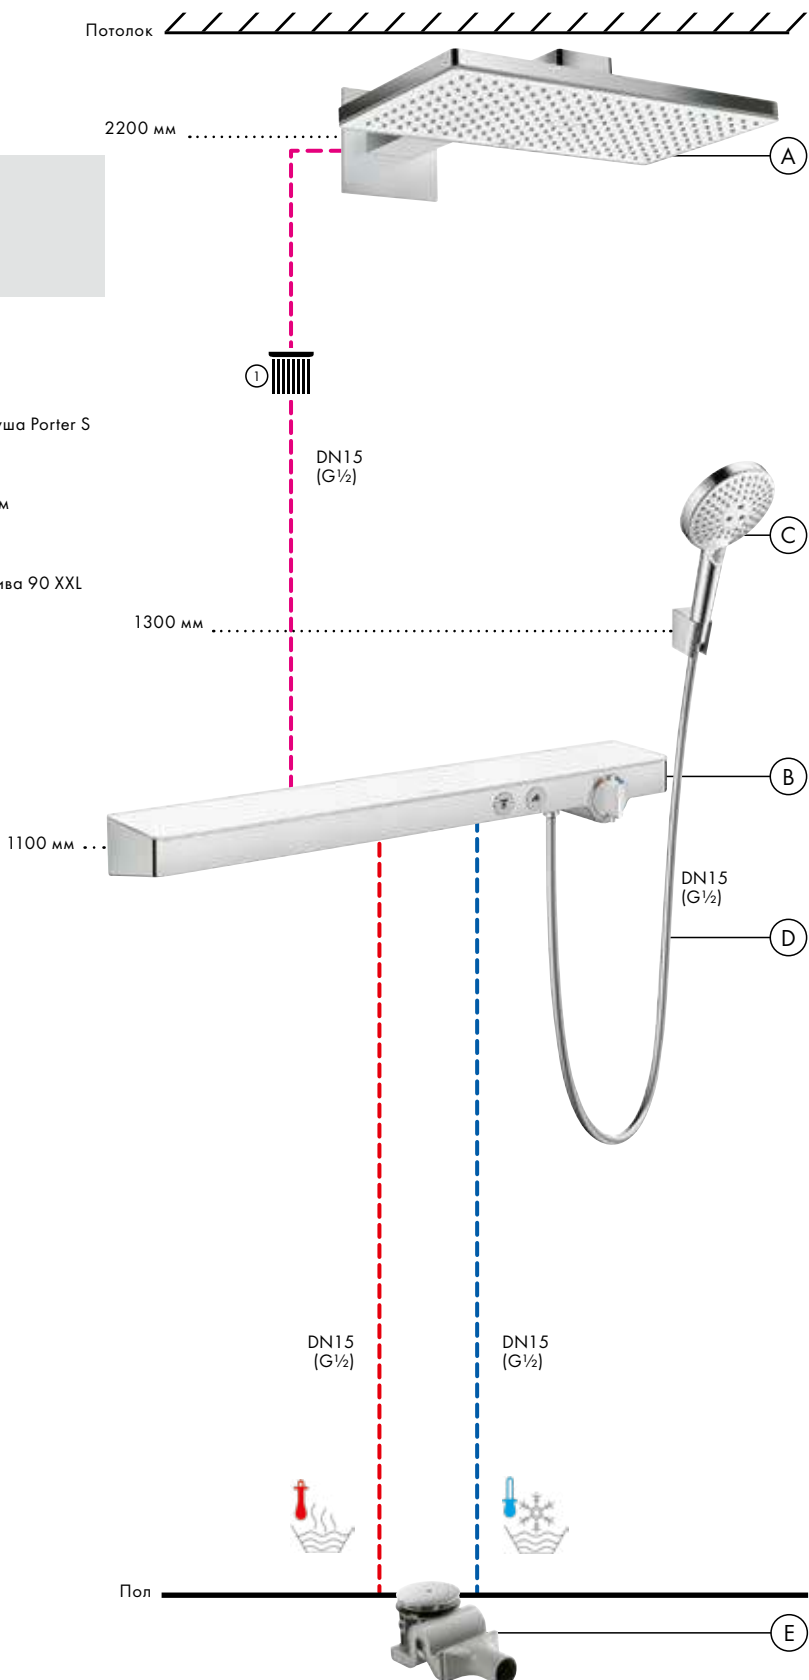

Комбинированный монтаж, 2 потребителя:

Термостат комбинированного монтажа ShowerTablet Select 700, верхний душ Rainmaker Select 460 1jet и ручной душ Raindance Select S 120 3jet

Компоненты

Смесители

- Ⓑ **ShowrTablet Select**
  Термостат 700,
  для 2 потребителей, КМ
  # 13184, -000

Альтернатива:

ShowrTablet

Термостат 600,
для 2 потребителей, ВМ
13108, -000

Скрытая часть термостата
ShowrTablet 600
для 2 потребителей
13129180

Души

- Ⓐ **Rainmaker Select**
  Верхний душ 460 1jet
  с держателем 46,1 см
  # 24003, -400

Альтернатива:

Raindance E

Верхний душ 300 1jet
с держателем 39 см
26238, -000

- Ⓒ **Raindance Select S**
  Ручной душ 120 3jet
  # 26530, -400
  Держатель ручного душа Porter S
  # 28331, -000
- Ⓓ **Isiflex**
  Душевой шланг 160 см
  # 28276, -000
- Ⓔ **Raindrain**
  Готовый набор для слива 90 XXL
  # 60067, -000