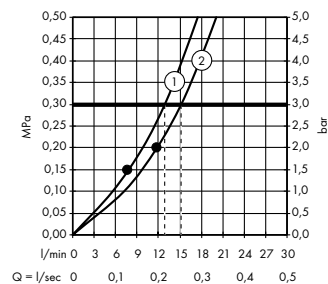

График расход воды

Rainmaker Select
Showerpipe 460 3jet с термостатом
27106, -400

Обозначения

- ① Ручной душ
- ② Верхний душ

Корректное функционирование обеспечено от •