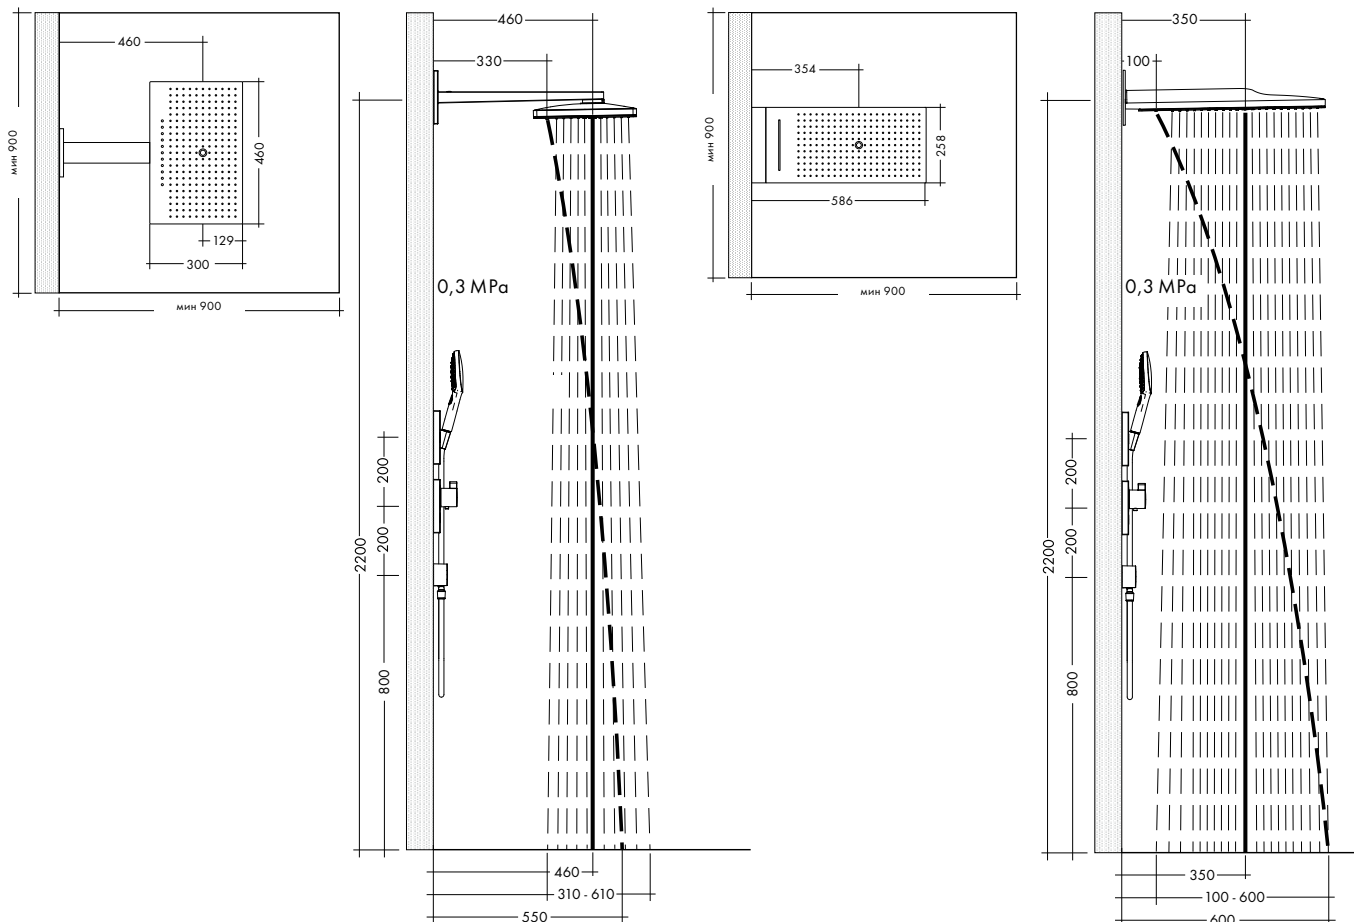

Н стенный монт ж

Пожалуйста, при планировании учитывайте размер и дизайн душевой кабины, а также направленность форсунок и зоны распыления отдельных типов струй.

Все размеры указаны в мм