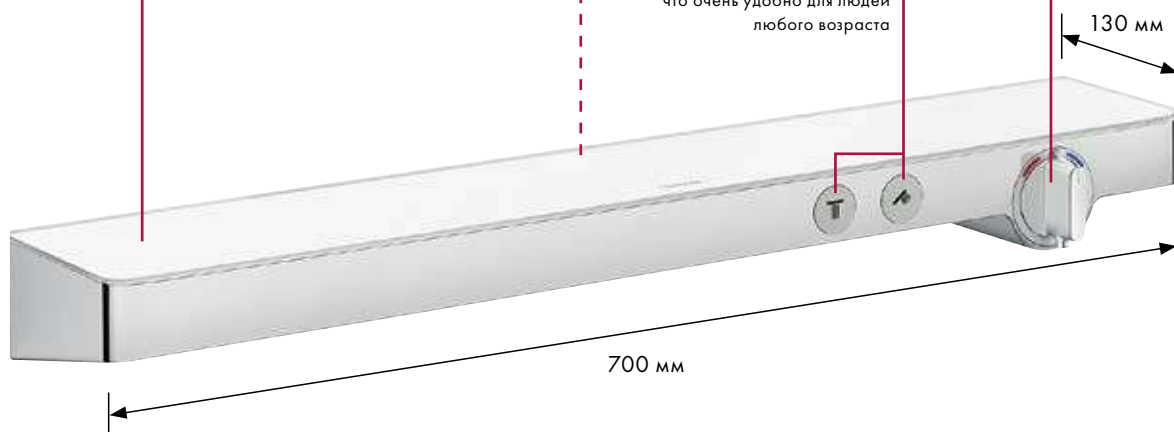

ShowerTablet Select

Больше мест – больше удовольствия

Впечатляющий: Благодаря своим размерам и привлекательному дизайну гармонично вписывается в большие душевые кабины

Скрытый монтаж для одноструйного верхнего душа при помощи встроенного соединения G $\frac{1}{2}$

Интуитивность: На кнопки Select очень легко нажимать, что очень удобно для людей любого возраста

Простота использования: Удобный поворотный регулятор позволяет точно настроить нужную температуру

Больше мест : На полочке из безопасного стекла шириной 700 мм найдется место для всех душевых принадлежностей.