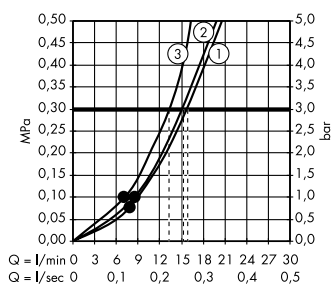

Гр фикр сход воды

Raindance Select S
Ручной душ 120 3jet # 26530, -400

Обозн чения

- ① RainAir
- ② Rain
- ③ Whirl