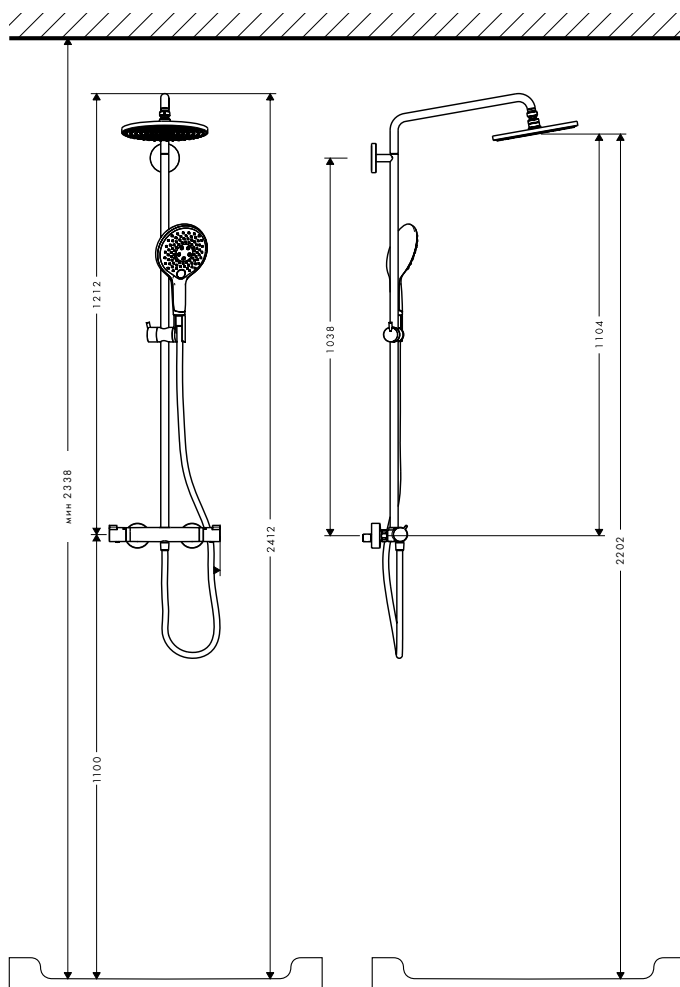

Showerpipe с круглой трубой – возможность регулиров ть высоту

Независимо от высоты потолка и расположения выводов воды, многие Showerpipe с круглыми трубами можно разместить на нужной высоте. Круглую

трубу можно укоротить до требуемой длины с ее нижнего конца, это значит, что можно получить изделие, соответствующее индивидуальным потребностям.

Высот потолок А