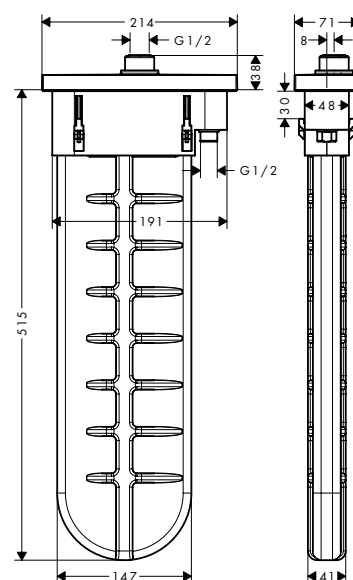

Преимущества

- Ванная выглядит привлекательнее благодаря тому, что шланг спрятан под борт ванны
- Два варианта дизайна на выбор
- Больше комфорта благодаря длинному шлангу (1,45 м)