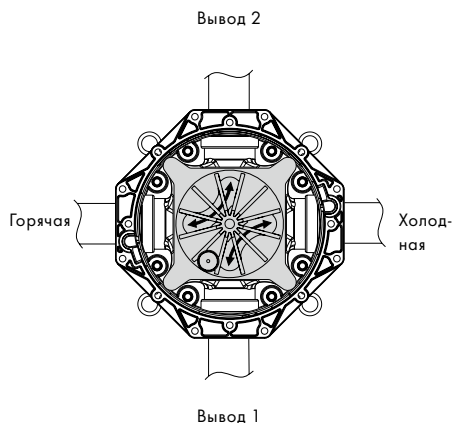

Технические детали, советы по сборке, информация по монтажу

iBox universal, Вид спереди и сбоку

#01800180

Рабочее давление:	макс. 1 МПа
Рекомендуемое раб. давление:	0,1-0,5 МПа
Тестовое давление:	1,6 МПа (1 МПа = 10 bar = 147 psi)
Температура горячей воды:	макс. 80 °С
Рекомендуемая температура горячей воды:	65 °С
Размеры подключения:	G 3/4
Подключение:	холодная справа, горячая слева
Свободное течение при:	0,3 МПа
Смеситель/ванны, вывод на ванну:	31 л/мин
Смеситель/ванны, вывод на душ:	24 л/мин
Смеситель для душа:	32 л/мин
Термостат:	43 л/мин
Термостат с запорным вентилем:	26 л/мин
Термостат с запорным и переключающим вентилем:	26 л/мин
Термостат Highflow:	48 л/мин
Контрольная метка:	DVGW, SVGW

Советы по черновому монтажу

Установите скрытую часть таким образом, чтобы подключение горячей воды было слева, а холодной – справа.

Глубина установки: от 80 мм до 108 мм.

Удлинитель скрытой части 25 мм для установки в стены повышенной толщины:

13595000

Удлинитель внешней части 22 мм:

13596000 для декоративных розеток диаметром 170 мм
13597000 для декоративных розеток диаметром 150 мм
15597000 для PuraVida размером 155 x 155 мм
13593000 для ShowerSelect
13601000 для ShowerSelect с FixFit и держателем
13604000 для ShowerSelect со стеклянной поверхностью

Скрытую часть можно установить с учетом существующих монтажных условий. iBox universal подходит для установки в душевой и над ванной. Для монтажа с однорычажным смесителем для раковины приоритетным считается нижний вывод (вывод 1). Для установки в душевой неиспользуемый вывод должен быть закрыт заглушкой.

Симметричная установка по кругу: iBox universal можно установить горизонтально или вертикально.