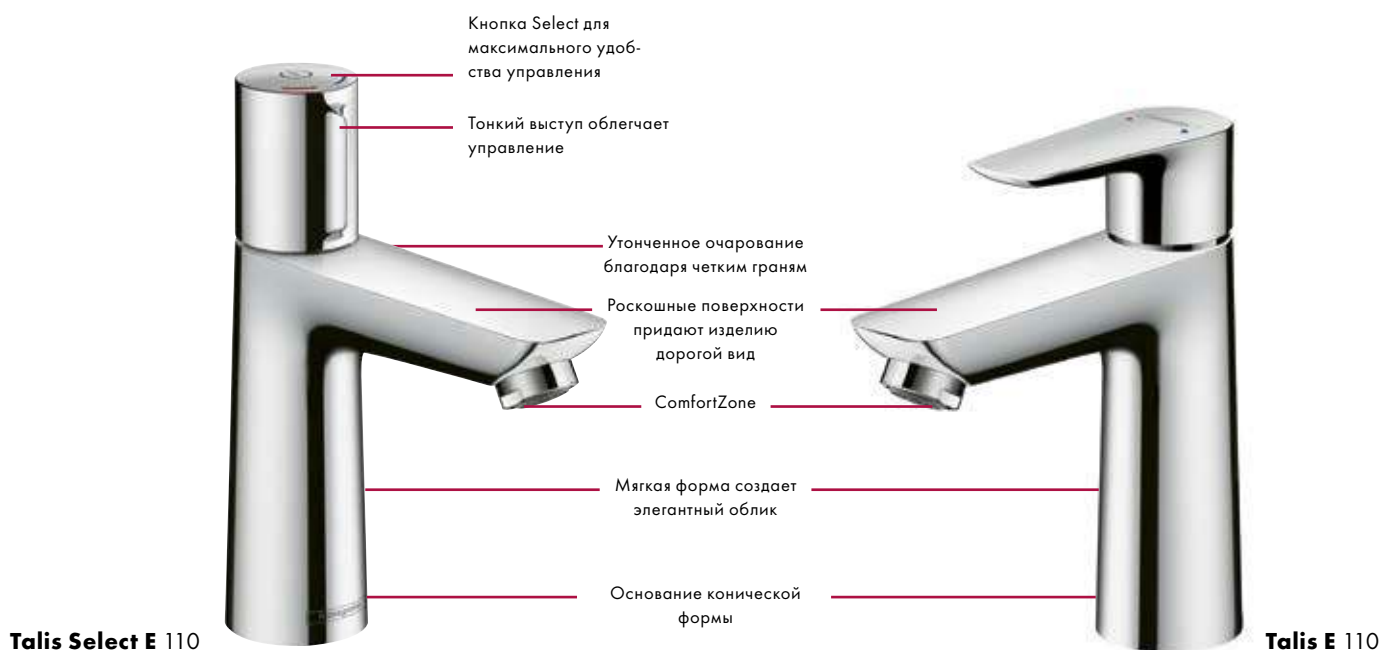

Talis Select E/Talis E

Комфорт в с мом естественном виде

Простот использования: Кнопку Select можно нажимать пальцем, рукой или локтем. Никогда еще управление не было таким простым.