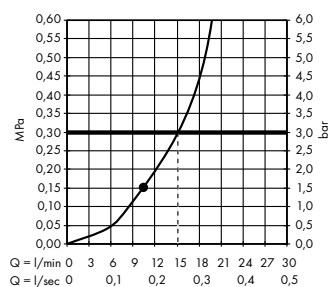

График расхода воды

Croma

Верхний душ 280 1jet
26220, -000

Обозначения

- ① Rain

График расхода воды

Raindance Select S

Ручной душ 120 3jet
26530, -000