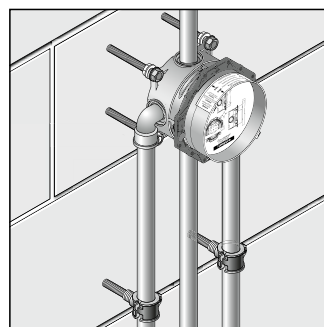

Монтаж перед стеной; здесь с разными прокладками и шурупом-шпилькой М 10