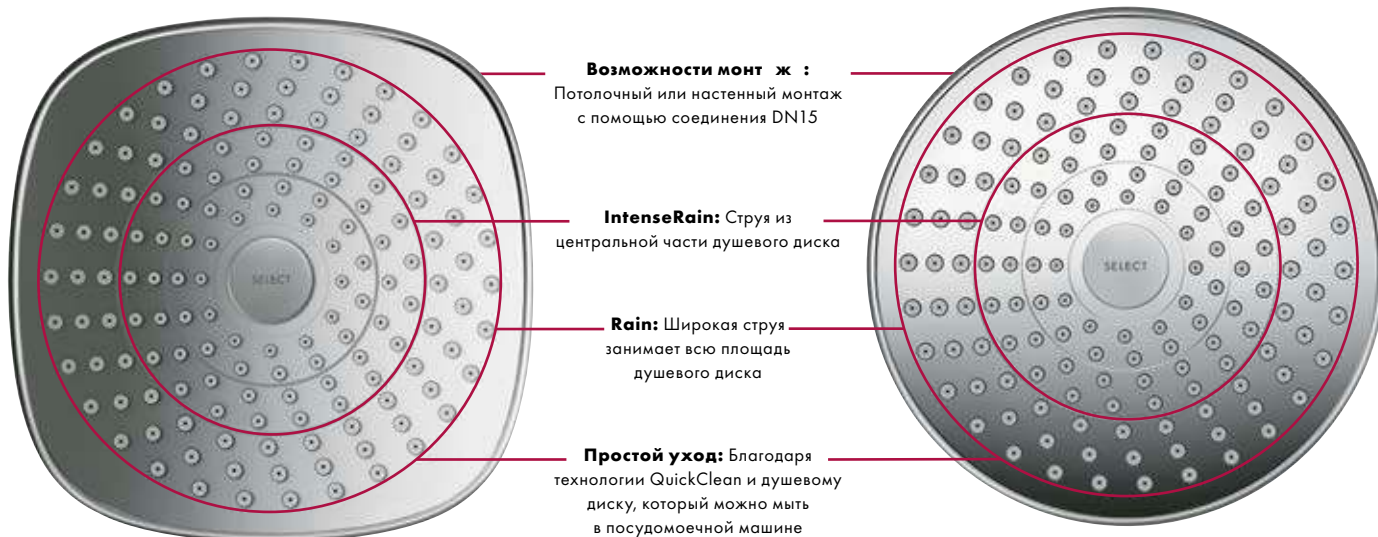

Верхний душ Croma Select

Комфорт в лучшем виде

Croma Select E 180 2jet

Croma Select S 180 2jet

Rain: Широкая дождевая струя, состоящая из упругих, живительных капель.

IntenseRain: Интенсивная струя воды помогает взбодриться.

Простот в использовании: Для смены типов струи достаточно нажать на кнопку Select.

Преимущества

- Новая форма благодаря душевому диску Ø 180 мм
- Два типа поверхностей на выбор: хром и белый/хром
- 2 типа струй: широкая струя Rain и интенсивная, освежающая струя IntenseRain
- Удобное переключение типов струи нажатием кнопки