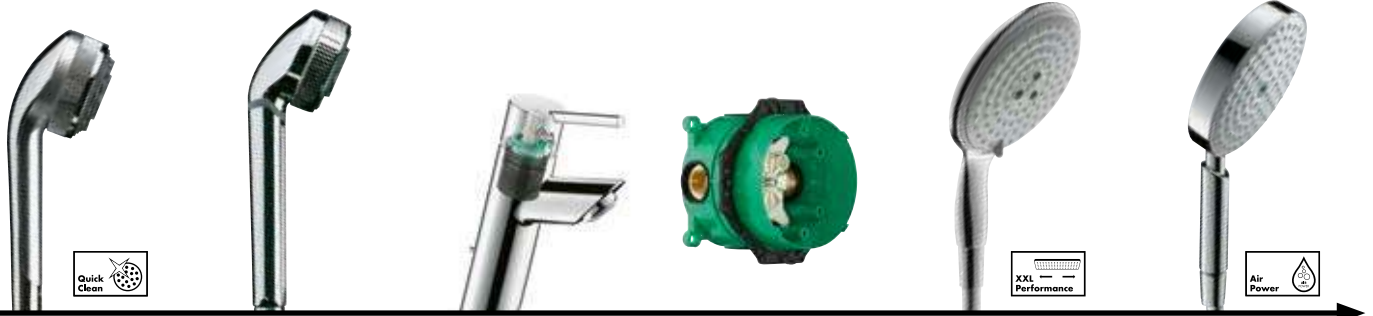

проводимые hansgrohe, помогли компании стать лидером отрасли. Кропотливая, скрупулезная работа остается движущей силой компании даже спустя 117 лет после ее основания. Не желая останавливаться, компания Hansgrohe инвестирует значительные материальные и человеческие ресурсы

в перспективные технологии. Специальная команда изобретателей и исследователей создает новые продукты, которые составляют до 30% продаж. Благодаря этому высокому «индексу жизнеспособности» мы и считаемся профи в сантехнической индустрии. И одним из ведущих новаторов

отрасли. В нашем активе множество наград. Hansgrohe SE также была отмечена в этом рейтинге TOP 100, который включает самые инновационные немецкие малые и средние предприятия. Богатый опыт позволяет нам смело смотреть в будущее.

1986

Aktiva

Первый ручной душ с функцией QuickClean против известковых отложений.

1987

Mistral Eco

Новая технология помогает экономить до 50% воды. Это делает hansgrohe пионером экоиндустрии.

1997

Boltic

Запатентованное крепление рукоятки обеспечивает плавность ее хода даже спустя годы.

2001

iBox universal

Первая и единственная скрытая часть для всех стандартных смесителей и термостатов – революция в области скрытого монтажа.

2003

Raindance

Первый ручной душ с плоским душевым диском XXL и короткой рукояткой. Универсал становится законодателем моды.

2004

Raindance Air

Первый ручной душ с технологией AirPower. AirPower наполняет воду воздухом, благодаря чему каждая капля становится объемной, насыщенной, и вода используется эффективнее.