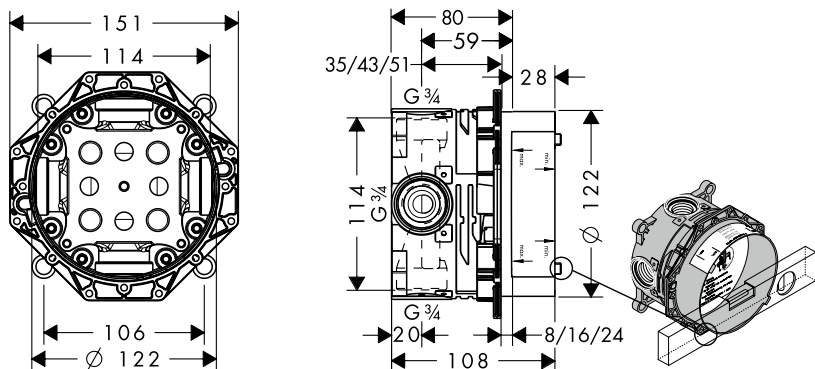

Технические детали, советы по сборке, информация по монтажу

iBox universal, Вид спереди и сбоку

#01800180

Рабочее давление:	макс. 1 МПа
Рекомендуемое раб. давление:	0,1-0,5 МПа
Тестовое давление:	1,6 МПа (1 МПа = 10 bar = 147 psi)
Температура горячей воды:	макс. 80 °С
Рекомендуемая температура горячей воды:	65 °С
Размеры подключения:	G 3/4
Подключение:	холодная справа, горячая слева
Свободное течение при:	0,3 МПа
Смеситель/ванны, вывод на ванну:	31 л/мин
Смеситель/ванны, вывод на душ:	24 л/мин
Смеситель для душа:	32 л/мин
Термостат:	43 л/мин
Термостат с запорным вентилем:	26 л/мин
Термостат с запорным и переключающим вентилем:	26 л/мин
Термостат Highflow:	48 л/мин
Контрольная метка:	DVGW, SVGW

Советы по черновому монтажу

Установите скрытую часть таким образом, чтобы подключение горячей воды было слева, а холодной – справа.

Глубина установки: от 80 мм до 108 мм.

Удлинитель скрытой части 25 мм для установки в стены повышенной толщины:

13595000

Удлинитель внешней части 22 мм:

13596000 для декоративных розеток диаметром 170 мм
13597000 для декоративных розеток диаметром 150 мм
15597000 для PuraVida размером 155 x 155 мм
13593000 для ShowerSelect
13601000 для ShowerSelect с FixFit и держателем
13604000 для ShowerSelect со стеклянной поверхностью

Скрытую часть можно установить с учетом существующих монтажных условий. iBox universal подходит для установки в душевой и над ванной. Для монтажа с однорычажным смесителем для раковины приоритетным считается нижний вывод (вывод 1). Для установки в душевой неиспользуемый вывод должен быть закрыт заглушкой.

Симметричная установка по кругу: iBox universal можно установить горизонтально или вертикально.

Исключение: установка смесителя для раковины с защитной комбинацией – возможна только вертикальная установка.

Промывка

Промыть установку нужно в соответствии с DIN 1988/EN 1717, часть 2. Стрелки на промывочном блоке показывают, какой ввод соединен с каким выводом трубы, например, холодная вода подведена к выводу 1, горячая – к выводу 2. Если используется только вывод 1, промывочный блок нужно повернуть на 90° после первой промывки.