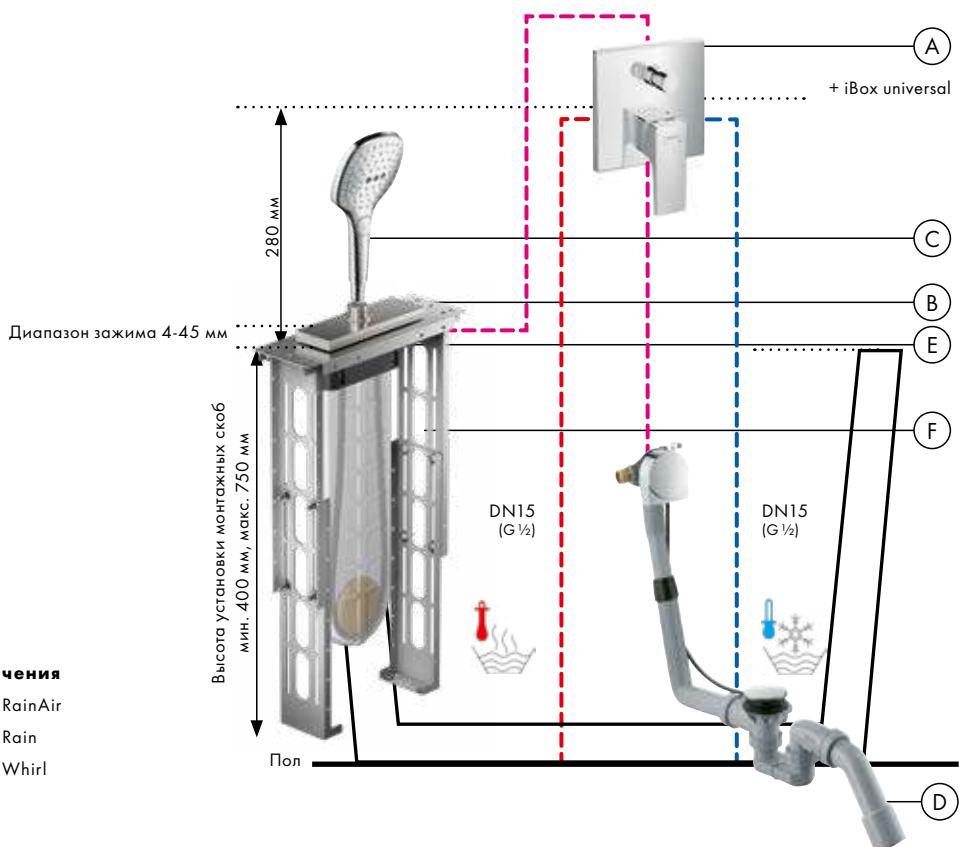

1. **Обозначения**
- ① RainAir
  - ② Rain
  - ③ Whirl