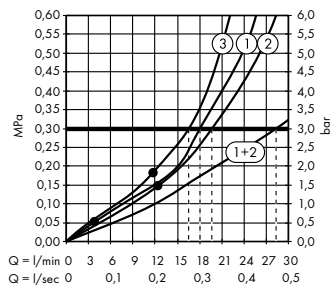

Скрытый монтаж ж, 4 потребителя:

Термостат скрытого монтажа RainSelect, верхний душ Rainfinity 360 3jet и ручной душ Rainfinity 130 3jet

Компоненты

Смесители

С **RainSelect**
Термостат для 3 потребителей, СМ
15382, -700

RainSelect
Скрытая часть RainSelect
для 2 потребителей
15310180

Души

А **Rainfinity**
Верхний душ 360 3jet
с настенным креплением
26234, -700
Скрытая часть iBox universal
01800180

В **Rainfinity**
Ручной душ 130 3jet
26864, -700

Rainfinity
Настенный держатель
Porter 500 с полкой L
26843, -700

Д **Isiflex**
Душевой шланг 125 см
28272, -700

Е **Raindrain**
Готовый набор
для слива 90 XXL
60067, -000

График расход воды

Rainfinity
Верхний душ 360 3jet с настенным креплением
26234, -700