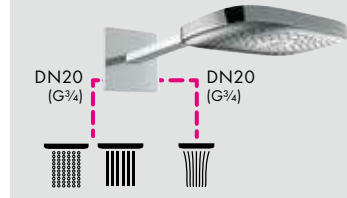

Скрытый монтаж ж, 3 потребителя:

Термостат скрытого монтажа Ecostat S, верхний душ Raindance Rainfall 2jet и ручной душ Raindance Select S 120 3jet

Компоненты

Смесители

- **С** Запорный/переключающий вентиль S Trio/Quattro, CM # 15932, -000
  Скрытая часть переключающего вентиля Quattro # 15930180
- **Д** Запорный вентиль S, CM # 15972, -000
  Скрытая часть запорного вентиля, керамическая, расход воды 40 л/мин # 15974180
- **Е** **Ecostat S**
  Термостат HighFlow, CM # 15756, -000
  Скрытая часть iBox universal # 01800180

Возможны и другие варианты

Души

- **А** **Raindance Rainfall**
  Верхний душ 180 2jet # 28433, -000
  Скрытая часть iBox universal # 01800180

Альтернатива:
Raindance Select E
Верхний душ 300 3jet с держателем 39 см # 26468, -000