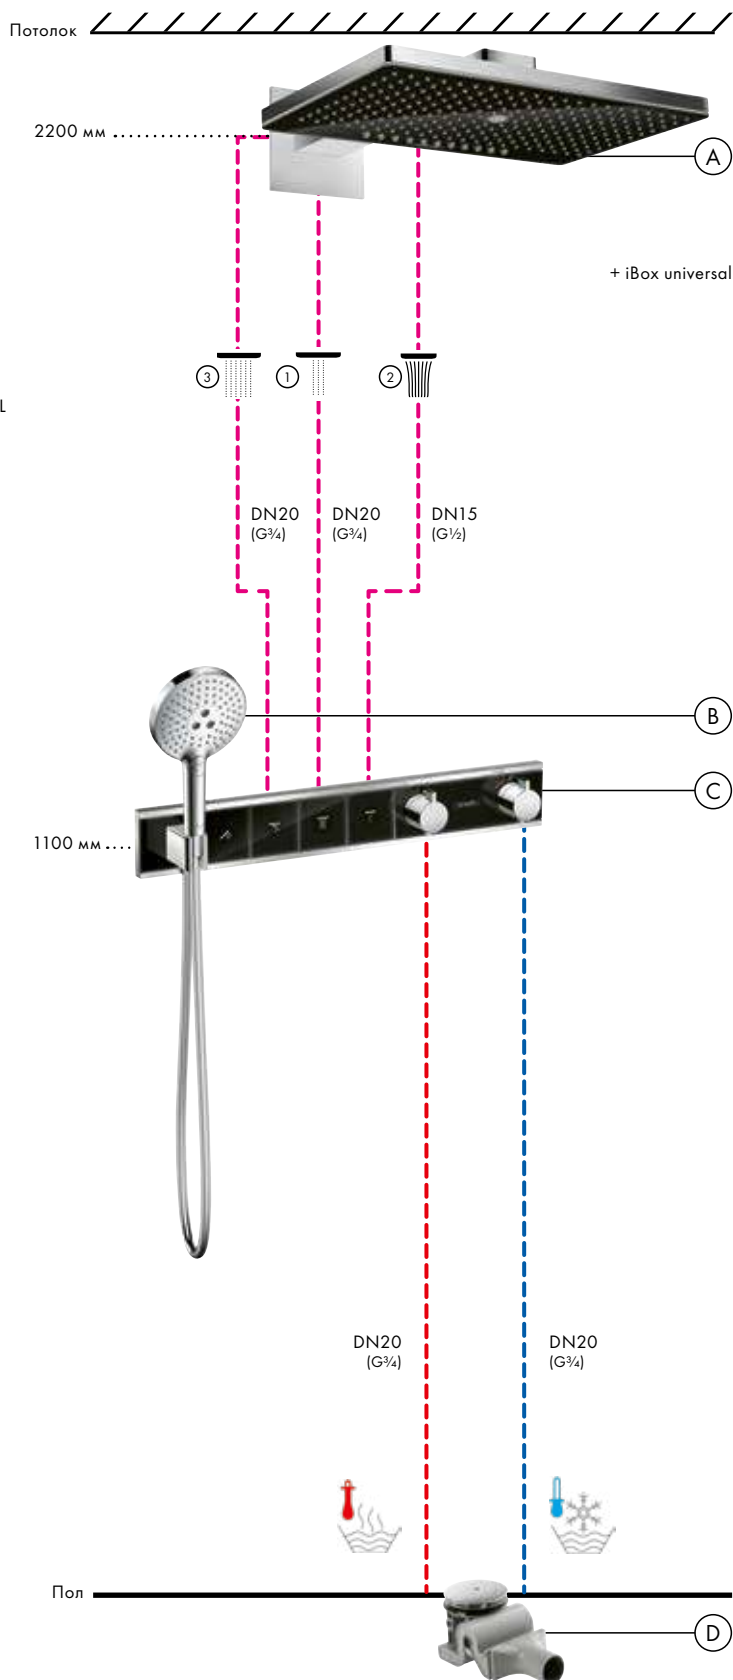

Скрытый монтаж ж, 4 потребителя:

Термостат скрытого монтажа RainSelect, верхний душ Rainmaker Select 460 3jet и ручной душ Raindance Select S 120 3jet

Компоненты

Смесители

1. С **RainSelect**
   Термостат для 4 потребителей, СМ
   # 15357, -600
   Скрытая часть iBox universal
   # 01800180

Души

1. А **Rainmaker Select**
   Верхний душ 460 3jet
   с держателем 46,1 см
   # 24007, -600
   Скрытая часть iBox universal
   # 01800180
2. В **Raindance Select S**
   Ручной душ 120 3jet
   # 26530, -000
3. **Isiflex**
   Душевой шланг 125 см
   # 28272, -000
4. С **Raindrain**
   Готовый набор для слива 90 XXL
   # 60067, -000