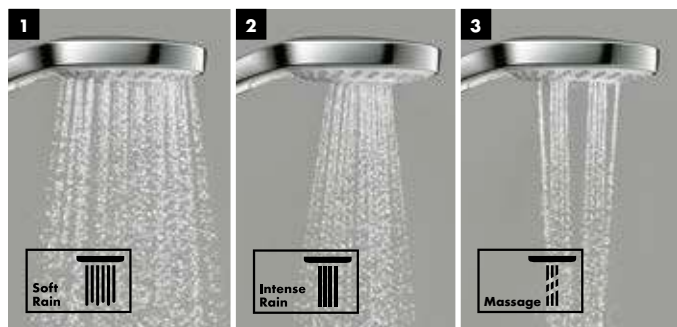

Ручной душ Croma Select

Больше комфорт для каждого

- (1) **SoftRain:** Приятная мягкая струя воды.
- (2) **IntenseRain:** Интенсивная струя воды помогает взбодриться.
- (3) **Massage:** Концентрированная бодрящая струя.