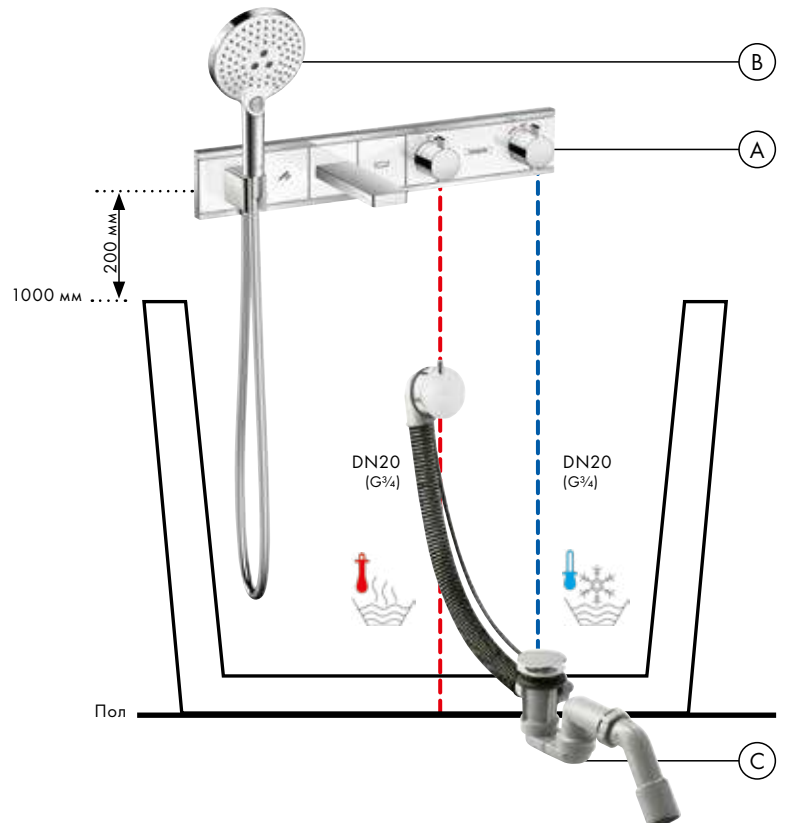

Скрытый монтаж, уст новк н д в нной

Термостат скрытого монтажа RainSelect для 2 потребителей и ручной душ Raindance Select S 120 3jet

Компоненты

Смесители

(A) RainSelect
Термостат для ванны, для 2 потребителей, СМ # 15359, -400

RainSelect
Скрытая часть RainSelect для ванны для 2 потребителей # 15314180

Души

(B) Raindance Select S
Ручной душ 120 3jet # 26530, -400

Isiflex
Душевой шланг 125 см # 28272, -000

(C) Flexaplus S
Готовый набор: набор для слива и перелива для стандартных ванн # 58150, -000

График расход воды

Raindance Select S

Ручной душ 120 3jet
26530, -400

Обозначения

- (1) RainAir
- (2) Rain
- (3) Whirl