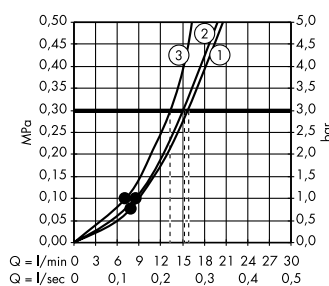

Обозначения

- ① RainAir
- ② Rain
- ③ Whirl