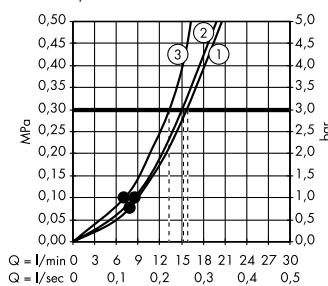

График расхода воды

Raindance Select S

Ручной душ 120 3jet
26530, -000

Обозначения

- ① RainAir
- ② Rain
- ③ Whirl