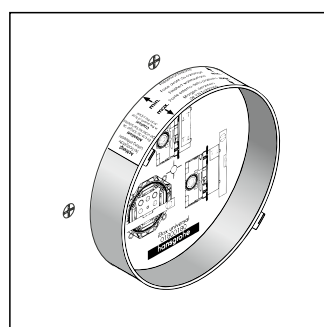

Монтаж на готовых монтажных плитах или готовых ячейках