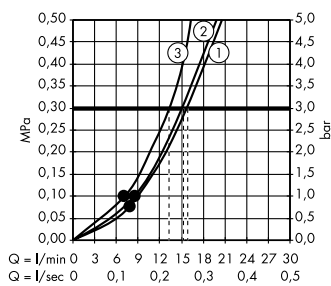

Гр фикр сход воды

Raindance Select S
Ручной душ 120 3jet
26530, -400

Обозн чения

- **(1)** RainAir
- **(2)** Rain
- **(3)** Whirl