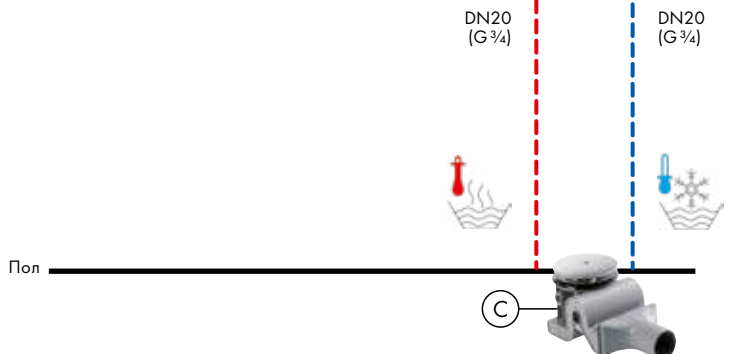

Корректное функционирование обеспечено от •