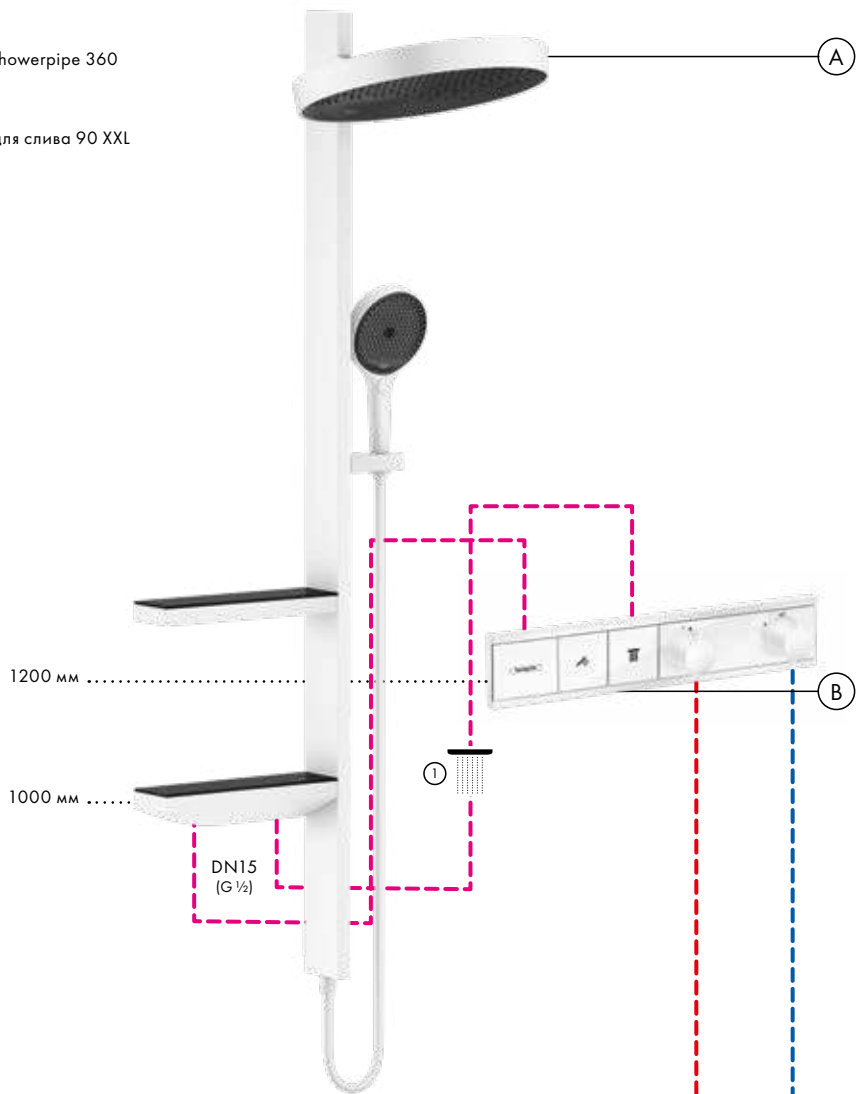

Showerpipe скрытого монт ж :

Термостат RainSelect скрытого монтажа и Rainfinity 360 1jet Showerpipe

Компоненты

Смесители

Ⓑ RainSelect
Термостат для 2 потребителей, СМ
15380, -700

RainSelect
Скрытая часть RainSelect
для 2 потребителей
15310180

Души

Ⓐ Rainfinity
Showerpipe 360, СМ
26842, -700

Rainfinity
Скрытая часть Showerpipe 360
26840180

Ⓒ Raindrain
Готовый набор для слива 90 XXL
60067, -000

Потолок

Планирование душа