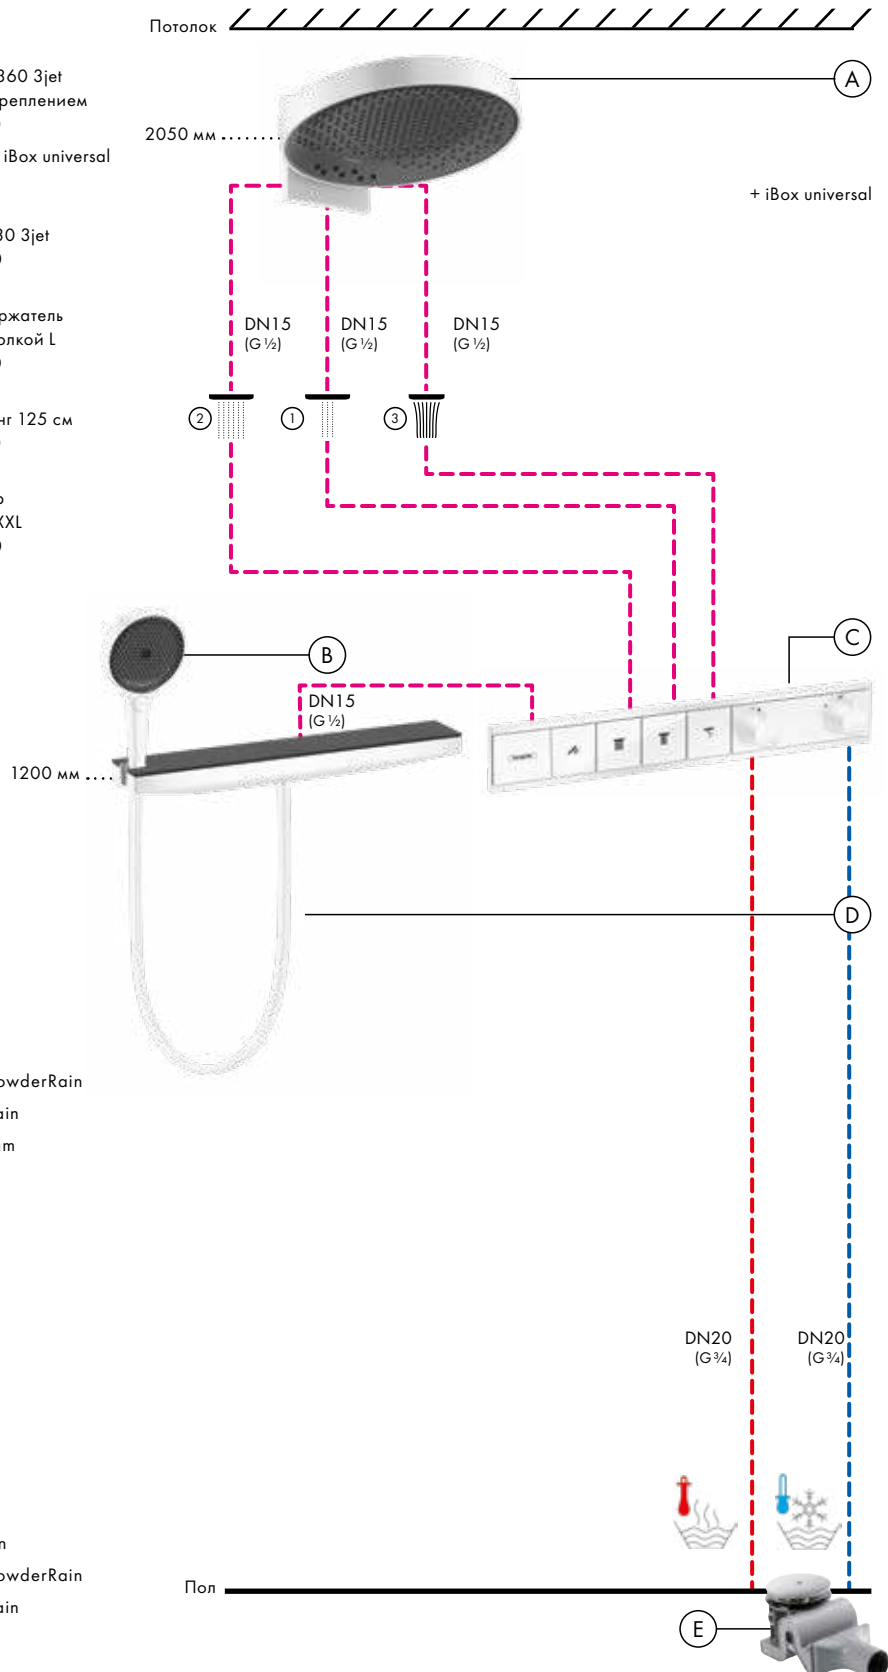

Обозначения

- ① MonoRain
- ② Intense PowderRain
- ③ PowderRain