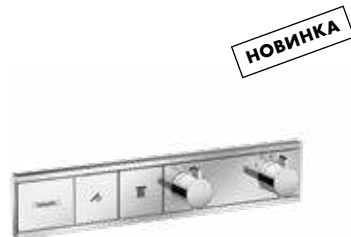

52105, -000, -140, -340, -670, -700, -990

Metropol **Дополнительные продукты**

НОВИНКА

Ecostat
Термостат для душа Comfort, BM
13116, -000, -140, -340, -670, -700, -990

НОВИНКА

ShowerSelect
Термостат для 2 потребителей, CM
15763, -000, -140, -340, -670, -700, -990