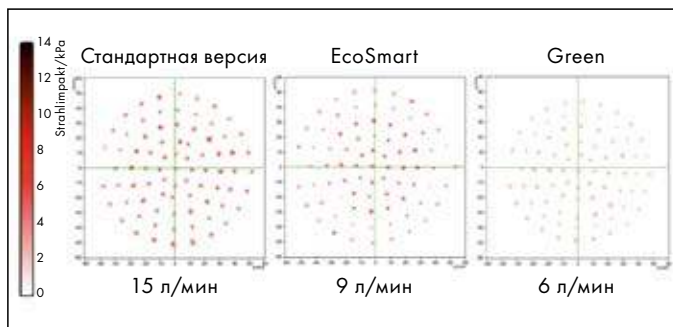

Crometta Vario
Ручной душ

Экономия воды: Наслаждайтесь душевыми процедурами с продуктами EcoSmart и Green – несмотря на низкий расход воды.

Преимущества

- Переключать типы струй удобно даже одной рукой – простым поворотом душевого диска
- Душевой диск диаметром 100 мм
- Также доступна версия EcoSmart с расходом воды 9 л/мин или 6 л/мин (в соответствии с требованиями LEED)
- 2 типа струй: широкая струя Rain и освежающая струя IntenseRain
- Привлекательное белое покрытие