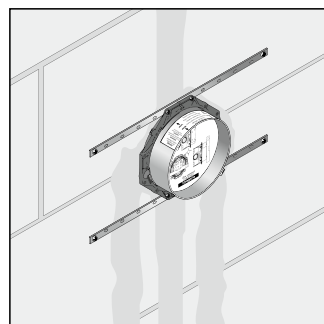

Монтаж на стене

Монтаж с помощью комплекта монтажных профилей

Вывод 2, например, на душ (вверх)

НОВИНКА

Монтажный шаблон для iBox universal
93500000

- Быстрая, надежная установка с iBox universal
- Простая конструкция
- Монтаж внешних частей квадратной формы под идеальным углом
- Помощь при установке на плитку
- Монтажный шаблон легко устанавливается на iBox universal