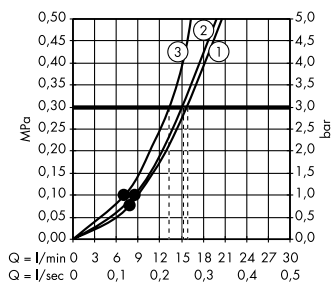

График расход воды

Raindance Select S
Ручной душ 120 3jet # 26530, -400

Обозначения

- ① RainAir
- ② Rain
- ③ Whirl