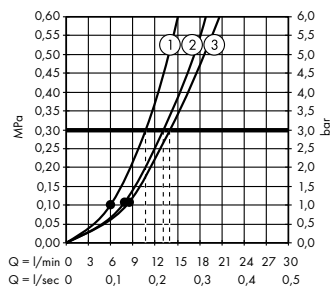

График расход воды

Rainfinity
Ручной душ 130 3jet
26864, -700