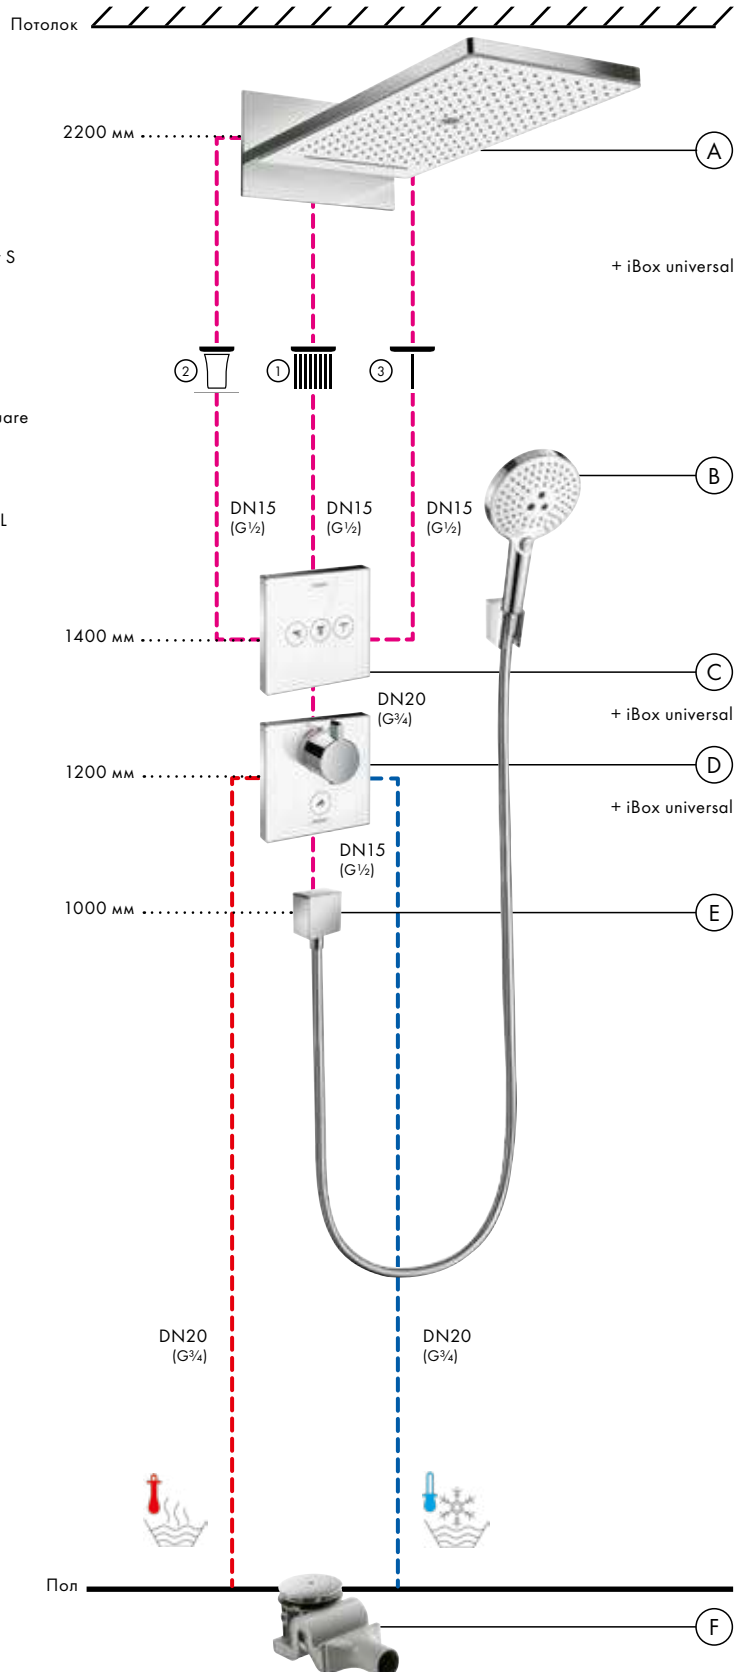

Скрытый монтаж, 4 потребителя:

Термостат скрытого монтажа ShowerSelect, верхний душ Rainmaker Select 580 3jet и ручной душ Raindance Select S 120 3jet

Компоненты

Смесители

- **(C) ShowerSelect Glass**
  Запорный вентиль для 3 потребителей, стеклянный, СМ # 15736, -400
  Скрытая часть iBox universal # 01800180
- **(D) ShowerSelect Glass**
  Термостат HighFlow для 1 потребителя, с клапаном для ручного душа, СМ # 15735, -400
  Скрытая часть iBox universal # 01800180

Альтернатива:
ShowerSelect S
Запорный вентиль для 3 потребителей, стеклянный, СМ # 15745, -000
ShowerSelect S
Термостат HighFlow для 1 потребителя, с клапаном для ручного душа, СМ # 15742, -000

Души

- **(A) Rainmaker Select**
  Верхний душ 580 3jet # 24001, -400
  Скрытая часть iBox universal # 01800180
- **(B) Raindance Select S**
  Ручной душ 120 3jet # 26530, -400
  Держатель ручного душа Porter S # 28331, -000
  Isiflex
  Душевой шланг 160 см # 28276, -000
- **(E) FixFit**
  Шланговое подсоединение Square с клапаном обратного тока # 26455, -000
- **(F) Raindrain**
  Готовый набор для слива 90 XXL # 60067, -000

Гр фикр сход воды

Rainmaker Select
Верхний душ 580 3jet
24001, -400

Обозн чения

- **(1)** Rain XL
- **(2)** RainFlow
- **(3)** Mono

Гр фикр сход воды

Raindance Select S
Ручной душ 120 3jet
26530, -400

Обозн чения

- **(1)** RainAir
- **(2)** Rain
- **(3)** Whirl