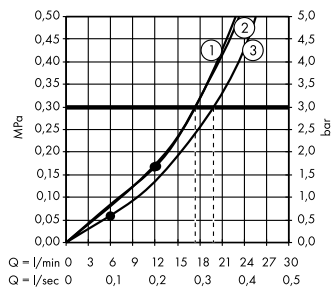

Скрытый монтаж, 4 потребителя:

Термостат скрытого монтажа ShowerSelect, верхний душ Rainmaker Select 580 3jet и ручной душ Raindance Select S 120 3jet

Компоненты

Смесители

- **(C) ShowerSelect Glass**
  Запорный вентиль для 3 потребителей, стеклянный, СМ # 15736, -400
  Скрытая часть iBox universal # 01800180
- **(D) ShowerSelect Glass**
  Термостат HighFlow для 1 потребителя, с клапаном для ручного душа, СМ # 15735, -400
  Скрытая часть iBox universal # 01800180

Альтернатива:
ShowerSelect S
Запорный вентиль для 3 потребителей, стеклянный, СМ # 15745, -000
ShowerSelect S
Термостат HighFlow для 1 потребителя, с клапаном для ручного душа, СМ # 15742, -000

Души

- **(A) Rainmaker Select**
  Верхний душ 580 3jet # 24001, -400
  Скрытая часть iBox universal # 01800180
- **(B) Raindance Select S**
  Ручной душ 120 3jet # 26530, -400
  Держатель ручного душа Porter S # 28331, -000
  Isiflex
  Душевой шланг 160 см # 28276, -000
- **(E) FixFit**
  Шланговое подсоединение Square с клапаном обратного тока # 26455, -000
- **(F) Raindrain**
  Готовый набор для слива 90 XXL # 60067, -000

Гр фикр сход воды

Rainmaker Select
Верхний душ 580 3jet
24001, -400