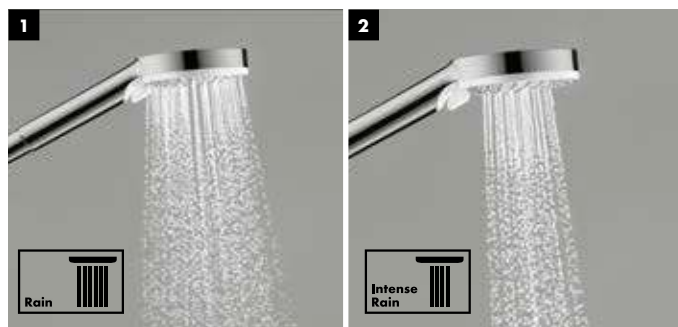

IntenseRain: узкие форсунки для освежающей струи IntenseRain

Современная поверхность: белый/хром

Элегантность: круглый душевой диск диаметром 100 мм

Простота в использовании: простое переключение типов струй благодаря удобной рукоятке

Crometta Vario
Ручной душ

- (1) **Rain:** Превосходно смывает шампунь с волос.
- (2) **IntenseRain:** Интенсивная струя воды помогает взбодриться.

Экономия воды: Наслаждайтесь душевыми процедурами с продуктами EcoSmart и Green – несмотря на низкий расход воды.