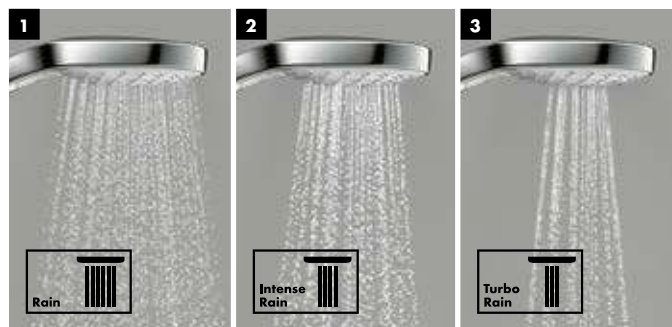

- (1) **Rain:** Прекрасно смывает шампунь с волос.
- (2) **IntenseRain:** Интенсивная струя воды помогает взбодриться.
- (3) **TurboRain:** Самая мощная из всех струй Rain для интенсивного освежающего душа.