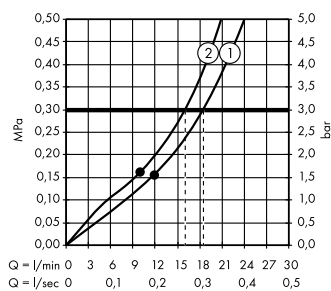

Гр фикр сход воды

Rainmaker Select
Верхний душ 460 2jet с держателем # 24005, -400