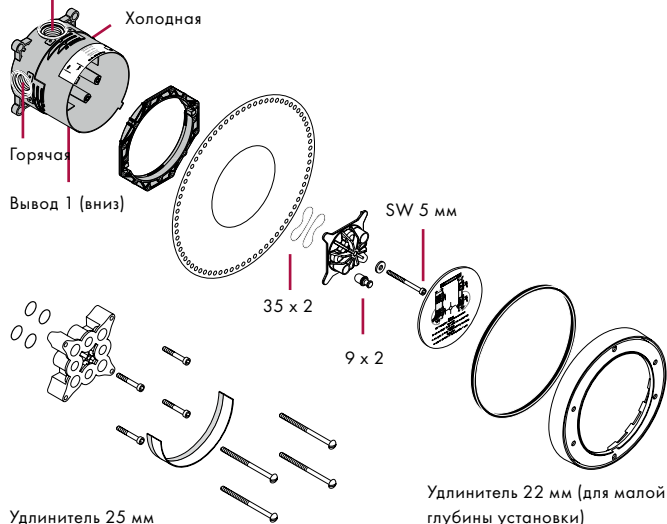

Вывод 2, например, на душ (вверх)