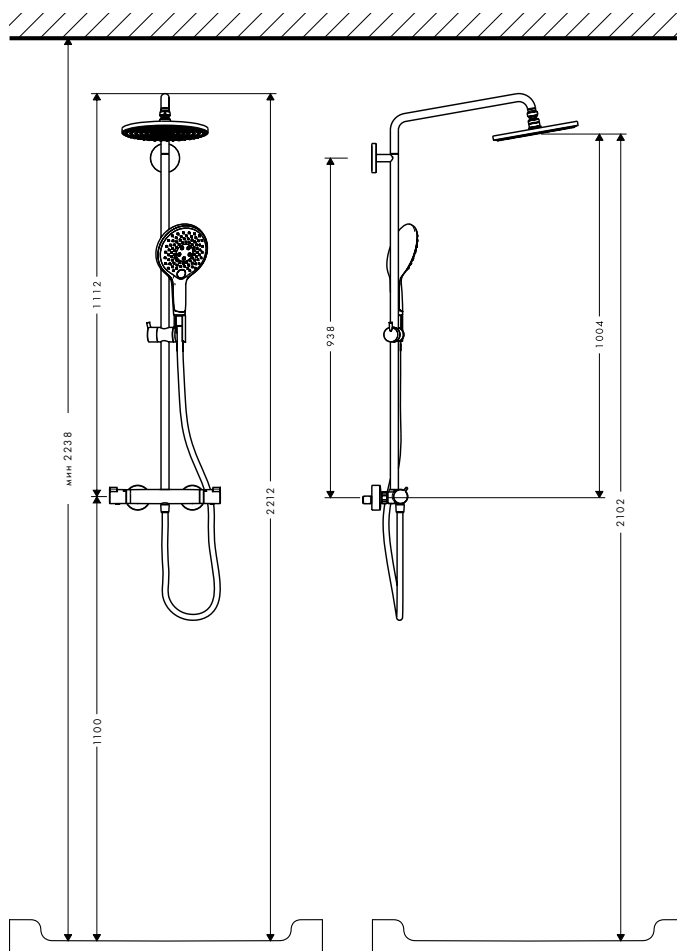

Высот потолок В