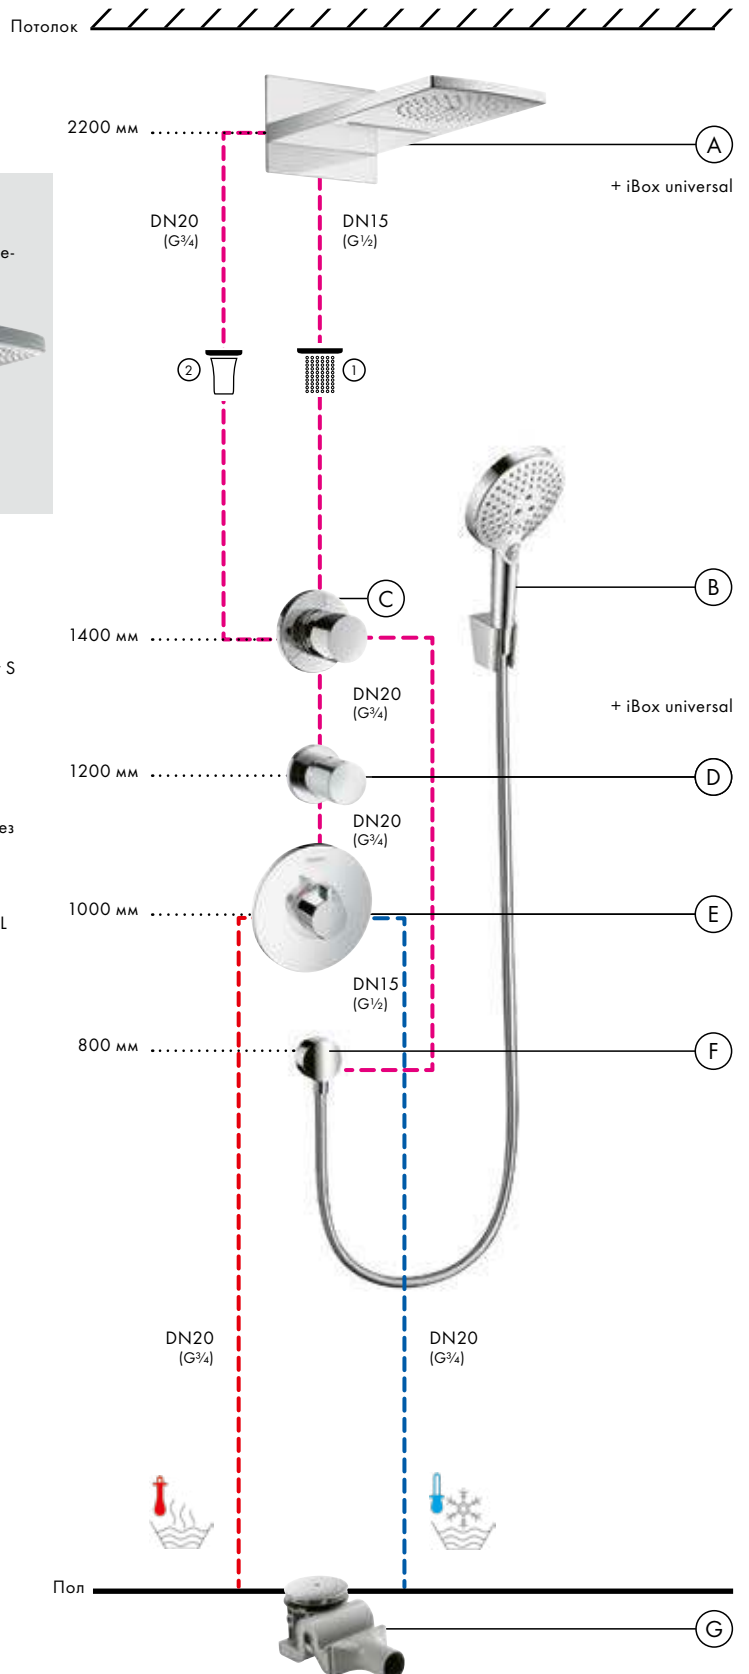

Планирование душа