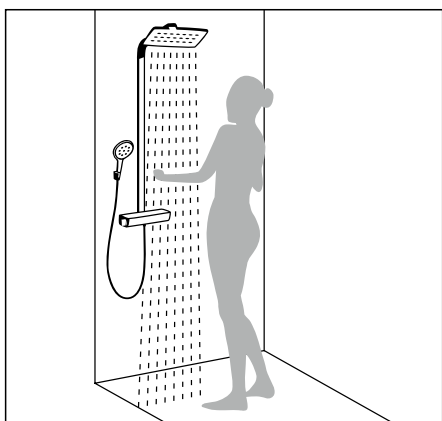

Ручной душ и душевой бор

Базовое решение – простая установка и приятные душевые процедуры.

Верхний душ

Модели с очень большими душевыми дисками обеспечивают дополнительный комфорт.

Душевая семья

Решения скрытого монтажа для индивидуального дизайна душа. Включая каскадный душ и душевые форсунки, чьи струи окутывают вас со всех сторон.