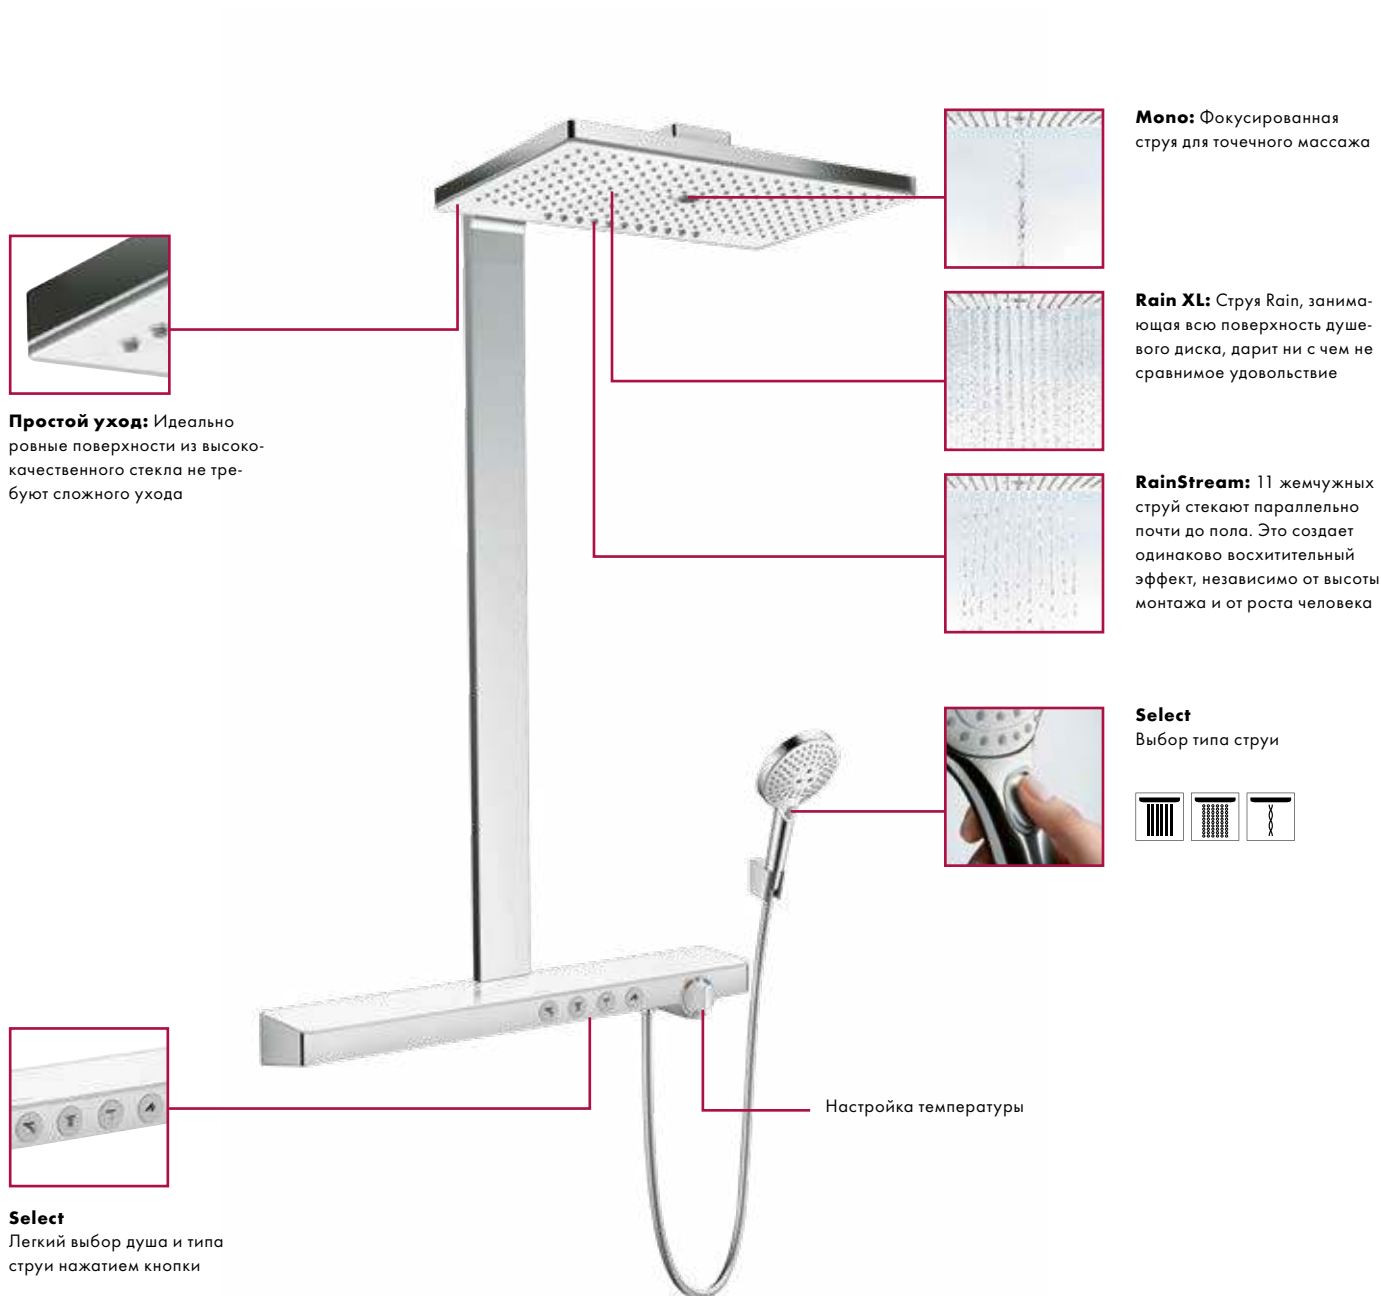

Системы Showerpipe и душевые панели

Душевая система Rainmaker Select 460 3jet Showerpipe

Удовольствие экстремальное классическое

Преимущества

- Широкий ассортимент моделей с разными верхними душами для отличных душевых процедур
- Интуитивно понятное, продуманное управление с помощью одной кнопки
- Практичная полочка шириной 700 мм
- Большие ровные поверхности легко чистятся
- Удобный монтаж, так как термостат, верхний и ручной душ представляют собой единую систему
- Идеально подходит для модернизации, поскольку присоединяется к уже имеющимся подключениям