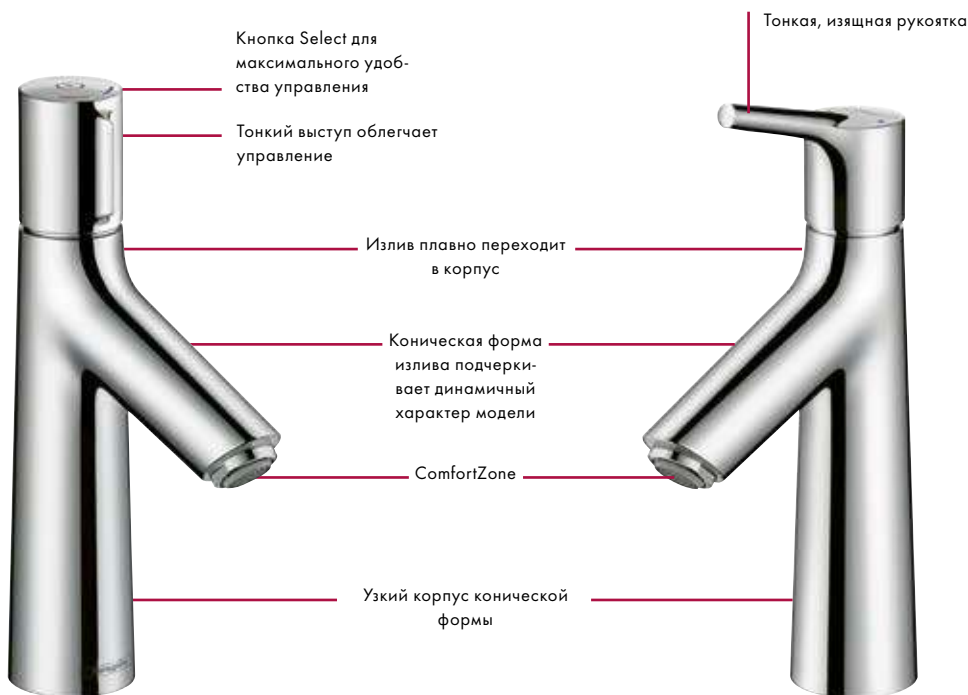

Talis Select S/Talis S

Здесь объединяются форма и функциональность