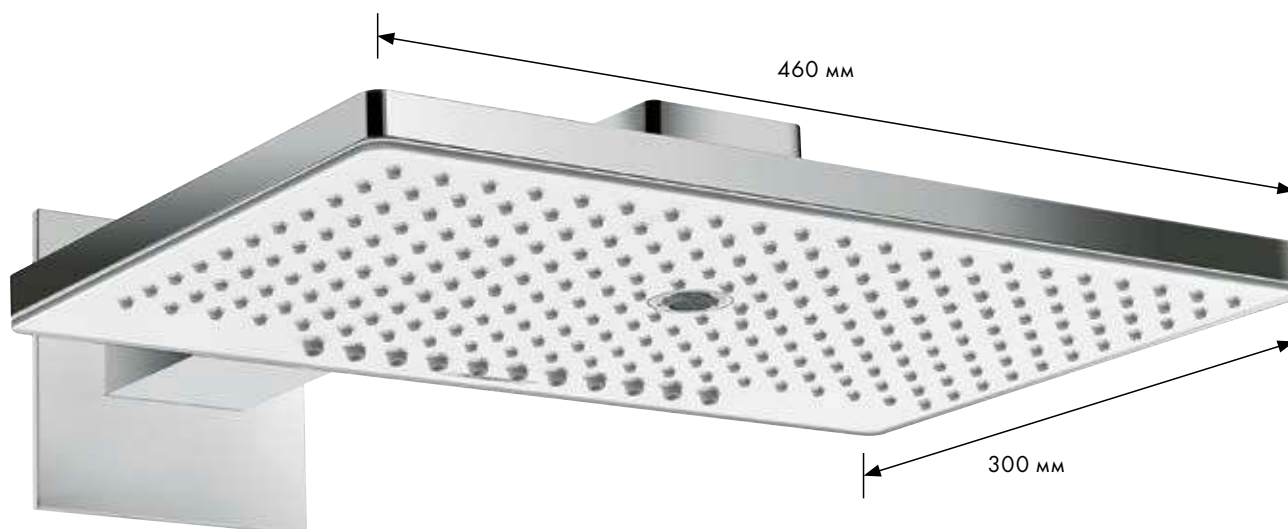

Верхний душ Rainmaker Select

Новые звезды на душевом небосклоне

Rainmaker Select 460 3jet
Верхний душ