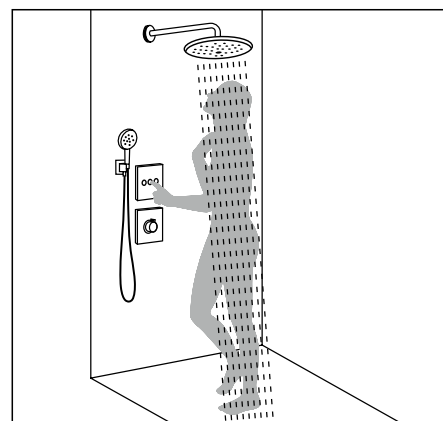

Изделия скрытого монтажа

Элемент управления душем в минималистичном дизайне. Придает интерьеру ультрасовременный лаконичный вид.