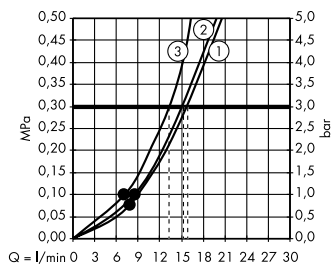

График расход воды

Raindance Select S

Ручной душ 120 3jet
26530, -000