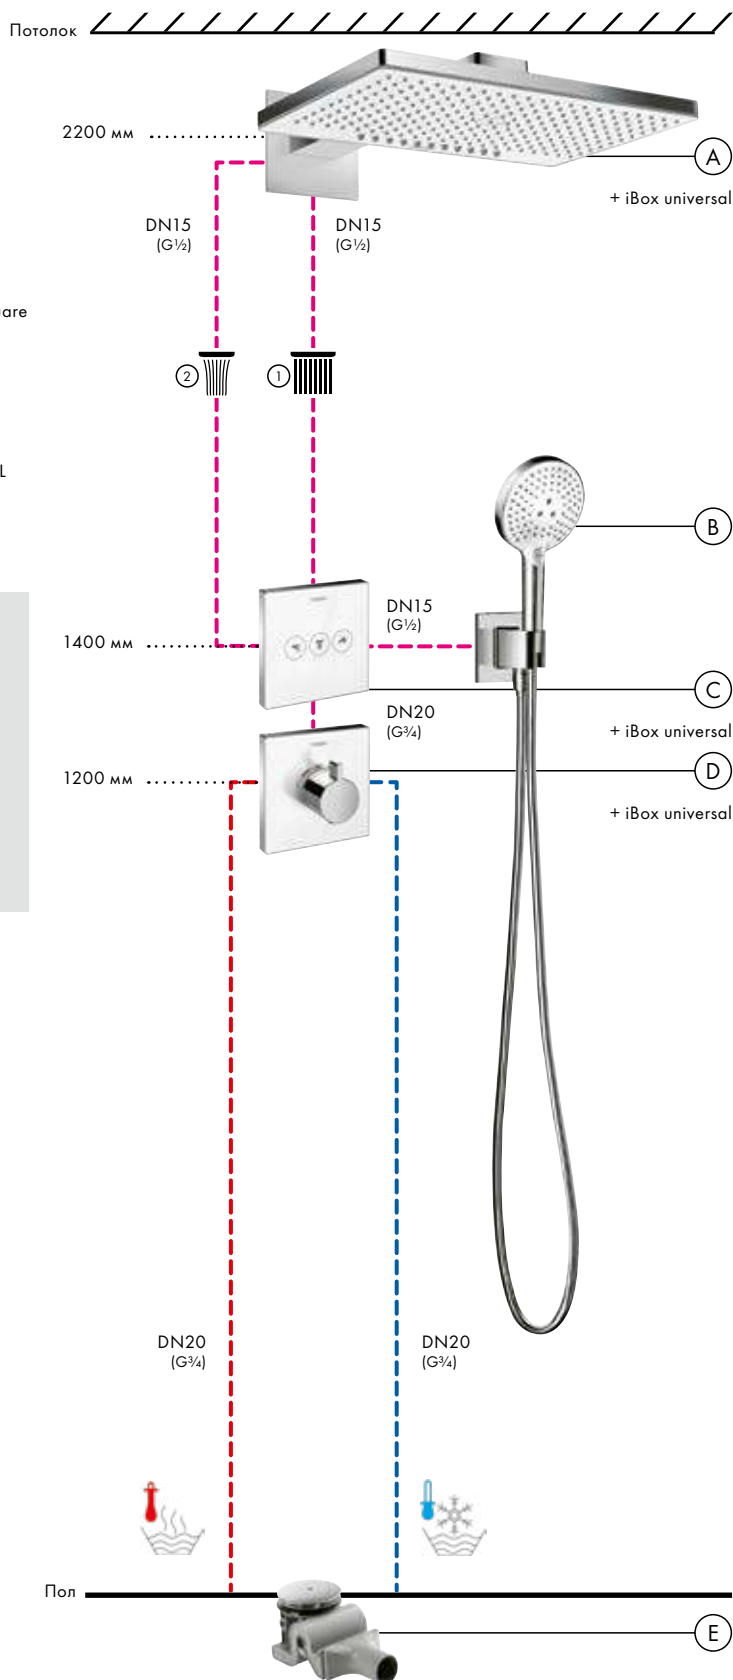

Скрытый монтаж ж, 3 потребителя:

Термостат скрытого монтажа ShowerSelect, верхний душ Rainmaker Select 460 2jet и ручной душ Raindance Select S 120 3jet

Компоненты

Смесители

- **(C) ShowerSelect Glass**
  Запорный вентиль для 3 потребителей, стеклянный, CM # 15736, -400
  Скрытая часть iBox universal # 01800180
- **(D) ShowerSelect Glass**
  Термостат HighFlow, стеклянный, CM # 15734, -400
  Скрытая часть iBox universal # 01800180

Альтернатива:

ShowerSelect S
Термостат HighFlow, CM # 15741, -000

ShowerSelect S
Запорный вентиль, для 3 потребителей, CM # 15745, -000

Isiflex
Душевой шланг 160 см с регулировкой напора # 28248, -000

Души

- **(A) Rainmaker Select**
  Верхний душ 460 2jet с держателем 46,1 см # 24005, -400
  Скрытая часть iBox universal # 01800180
- **(B) Raindance Select S**
  Ручной душ 120 3jet # 26530, -400
  FixFit
  Шланговое подключение Square с держателем # 26486, -000
  Isiflex
  Душевой шланг 125 см # 28272, -000
- **(E) Готовый набор для слива 90 XXL**
  # 60067, -000

Альтернатива:

Raindance Rainfall
Верхний душ 180 2jet # 28433, -000

Гр фикр сход воды

Rainmaker Select
Верхний душ 460 2jet с держателем # 24005, -400

Обозн чения

- ① Rain XL
- ② RainStream

Гр фикр сход воды

Raindance Select S
Ручной душ 120 3jet # 26530, -400

Обозн чения

- ① RainAir
- ② Rain
- ③ Whirl