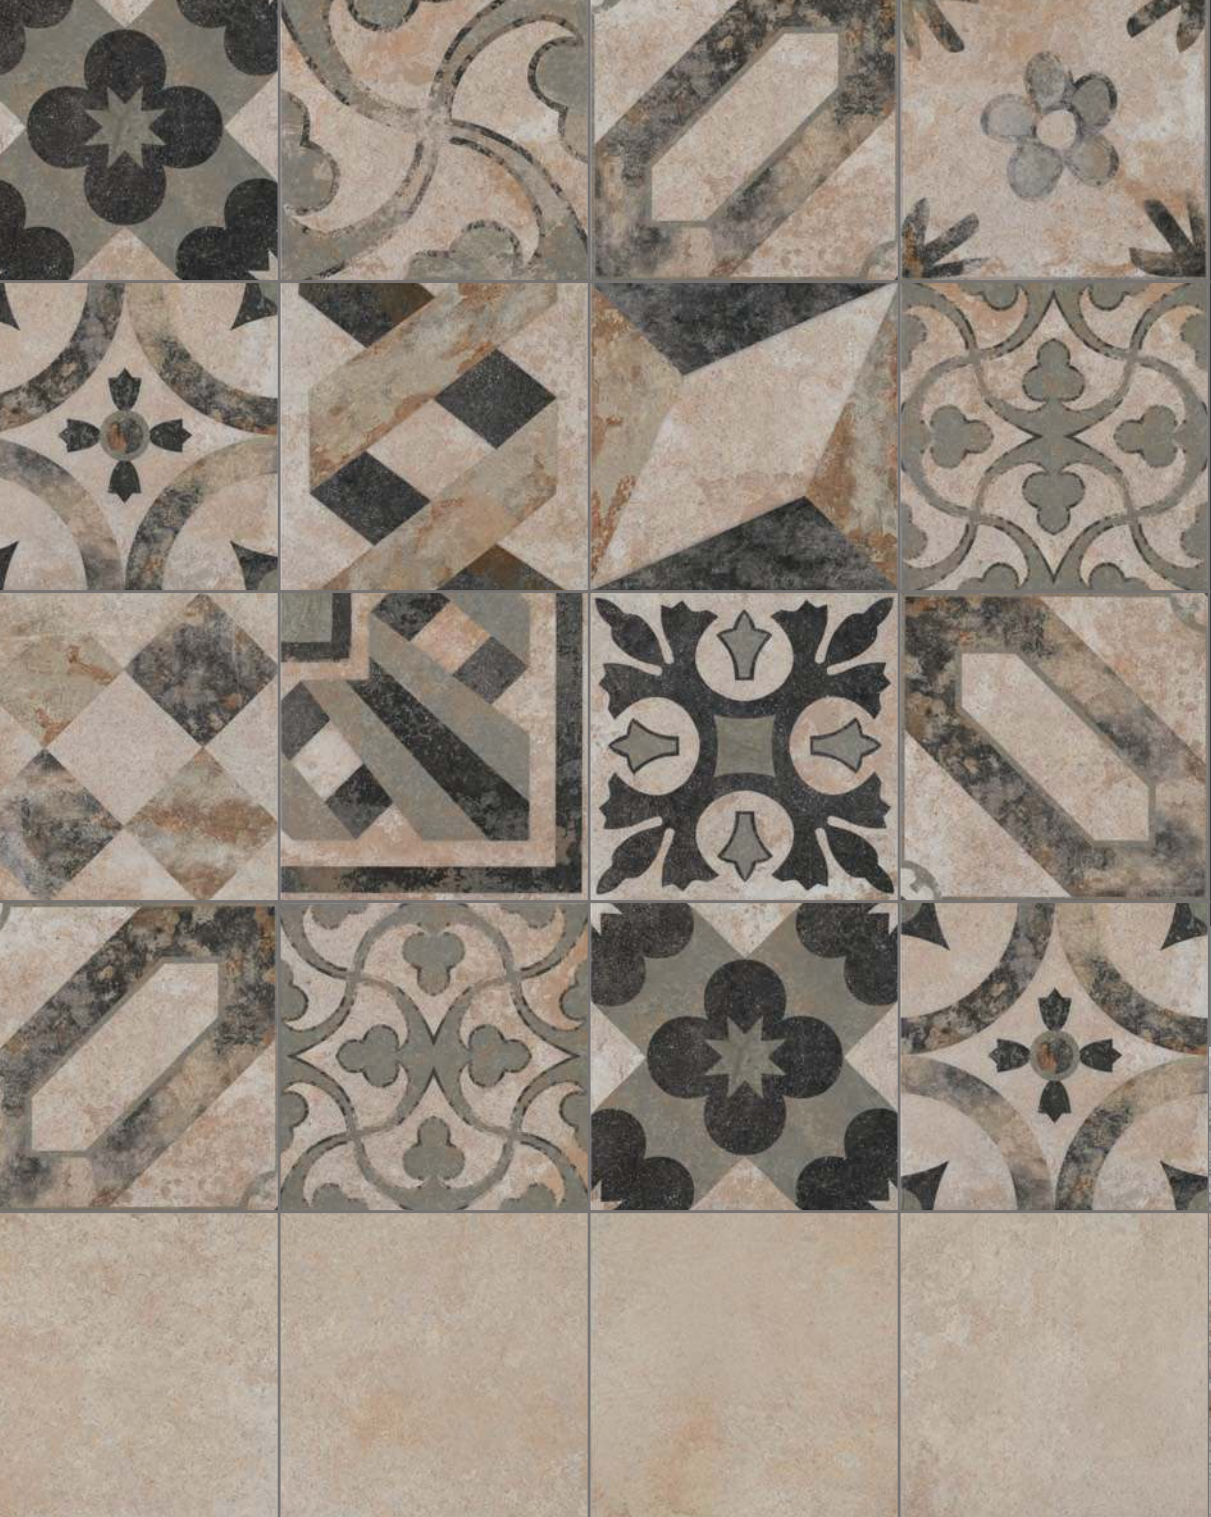

WALLS

15

codicer 95
Quality ceramics

ARIZONA

PORCELÁNICO 50x50 / 25x25

ARIZONA BROWN
50X50 cm.

ARIZONA BROWN
25X25 cm.

ARIZONA STONE
50X50 cm.

ARIZONA STONE
25X25 cm.

ARIZONA DESERT
50X50 cm.

ARIZONA DESERT
25X25 cm.

HIDRÁULICO VINTAGE MIX

PORCELÁNICO 25x25

HIDRÁULICO VINTAGE MIX
25X25 cm.

HIDRÁULICO VINTAGE BASE
25X25 cm.

SUOMI_90 22X90 cm.