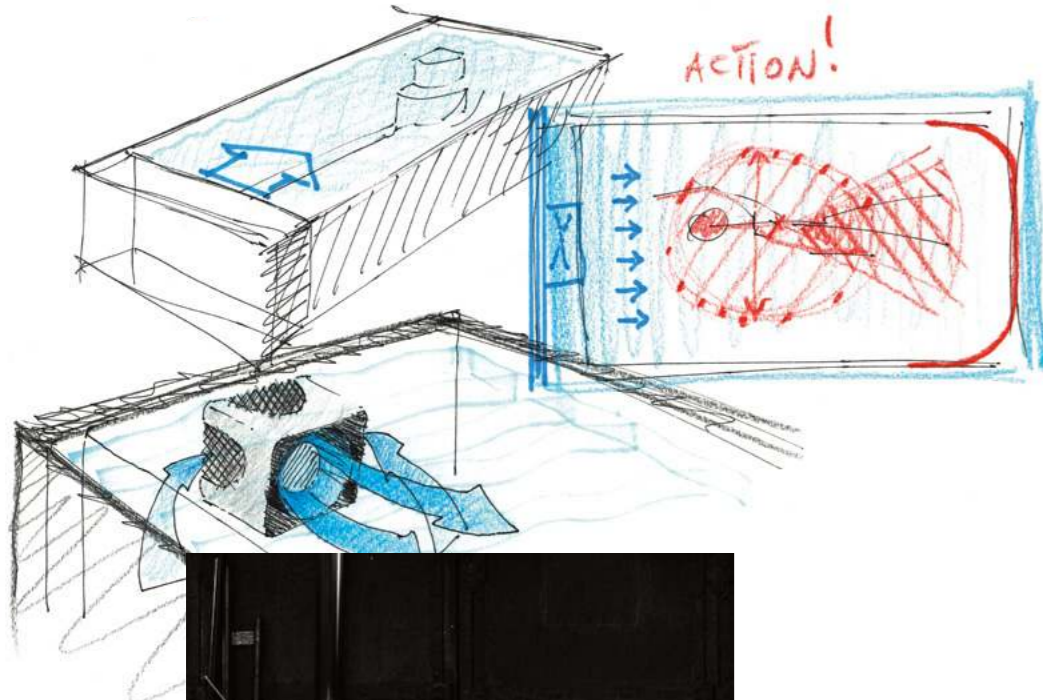

DESIGN E TECNOLOGIA PER IL VOSTRO RELAX

BREVETTI REGISTRATI, INVESTIMENTI SU NUOVI MATERIALI E SOLUZIONI TECNICHE ORIGINALI: È COSÌ CHE RIUSCIAMO A PROPORRE SOLO PRODOTTI DI AVANGUARDIA SIA COME FUNZIONALITÀ CHE COME DESIGN. INVESTIAMO COSTANTEMENTE NELL'AZIENDA E COLLABORIAMO CON REALTÀ PRESTIGIOSE PER ESSERE SEMPRE LEADER NELL'INNOVAZIONE. I NOSTRI PRODOTTI COPRONO DIVERSE AREE: MINIPISCINE, ARREDOBAGNO, SAUNE E, DA OGGI, ANCHE MINIPISCINE PER IL NUOTO CONTROCORRENTE. IN QUESTO CATALOGO POTRAI TROVARE TUTTE LE NOVITÀ E CAPIRE QUANTO IMPEGNO DEDICHIAMO ALLA RICERCA E AL PERFEZIONAMENTO COSTANTE DELLE NOSTRE PRODUZIONI. COLLABORIAMO ORMAI DA MOLTI ANNI CON MARC SADLER, CHE HA REALIZZATO GRAN PARTE DEI NOSTRI PRODOTTI DI PUNTA. SIAMO ORGOGLIOSI DI POTER OFFRIRE ALLA NOSTRA CLIENTELA I PROGETTI DI UN NOME PRESTIGIOSO DEL DESIGN CONTEMPORANEO.