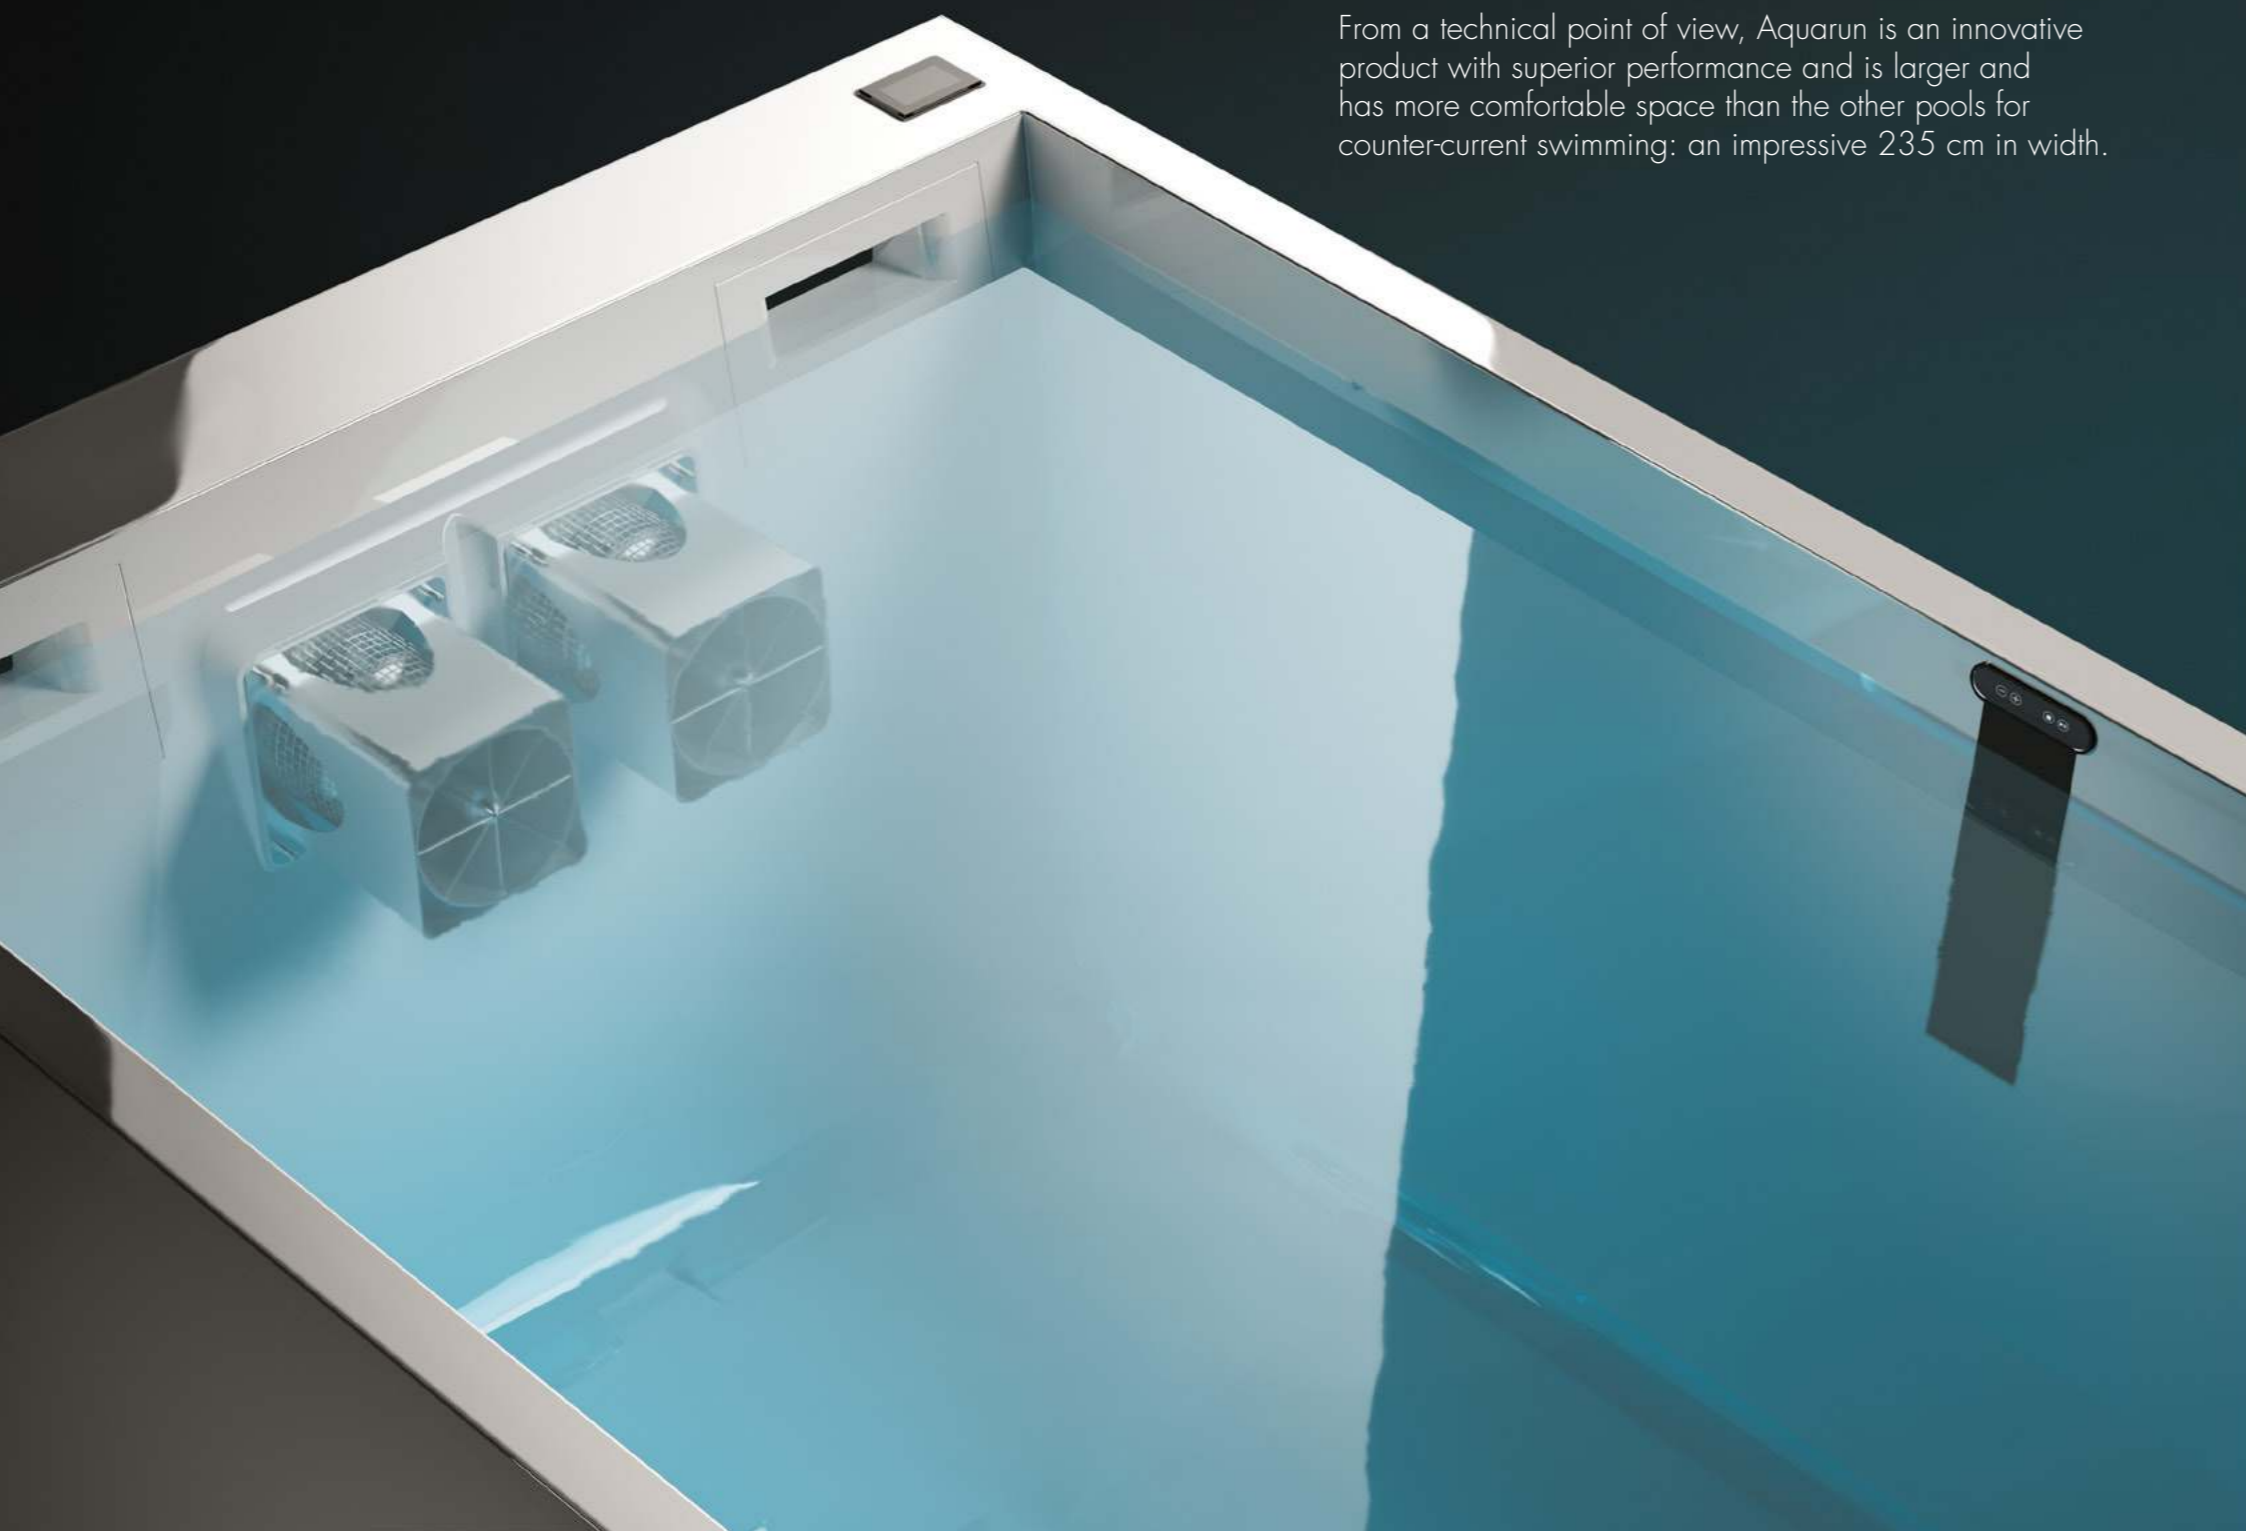

DAL PUNTO DI VISTA TECNICO, AQUARUN È UN PRODOTTO INNOVATIVO, CON PRESTAZIONI SUPERIORI E UNO SPAZIO PIÙ AMPIO E CONFORTEVOLE RISPETTO ALLE ALTRE VASCHE PER IL NUOTO CONTROCORRENTE: BEN 235 CENTIMETRI DI LARGHEZZA.

From a technical point of view, Aquarun is an innovative product with superior performance and is larger and has more comfortable space than the other pools for counter-current swimming: an impressive 235 cm in width.