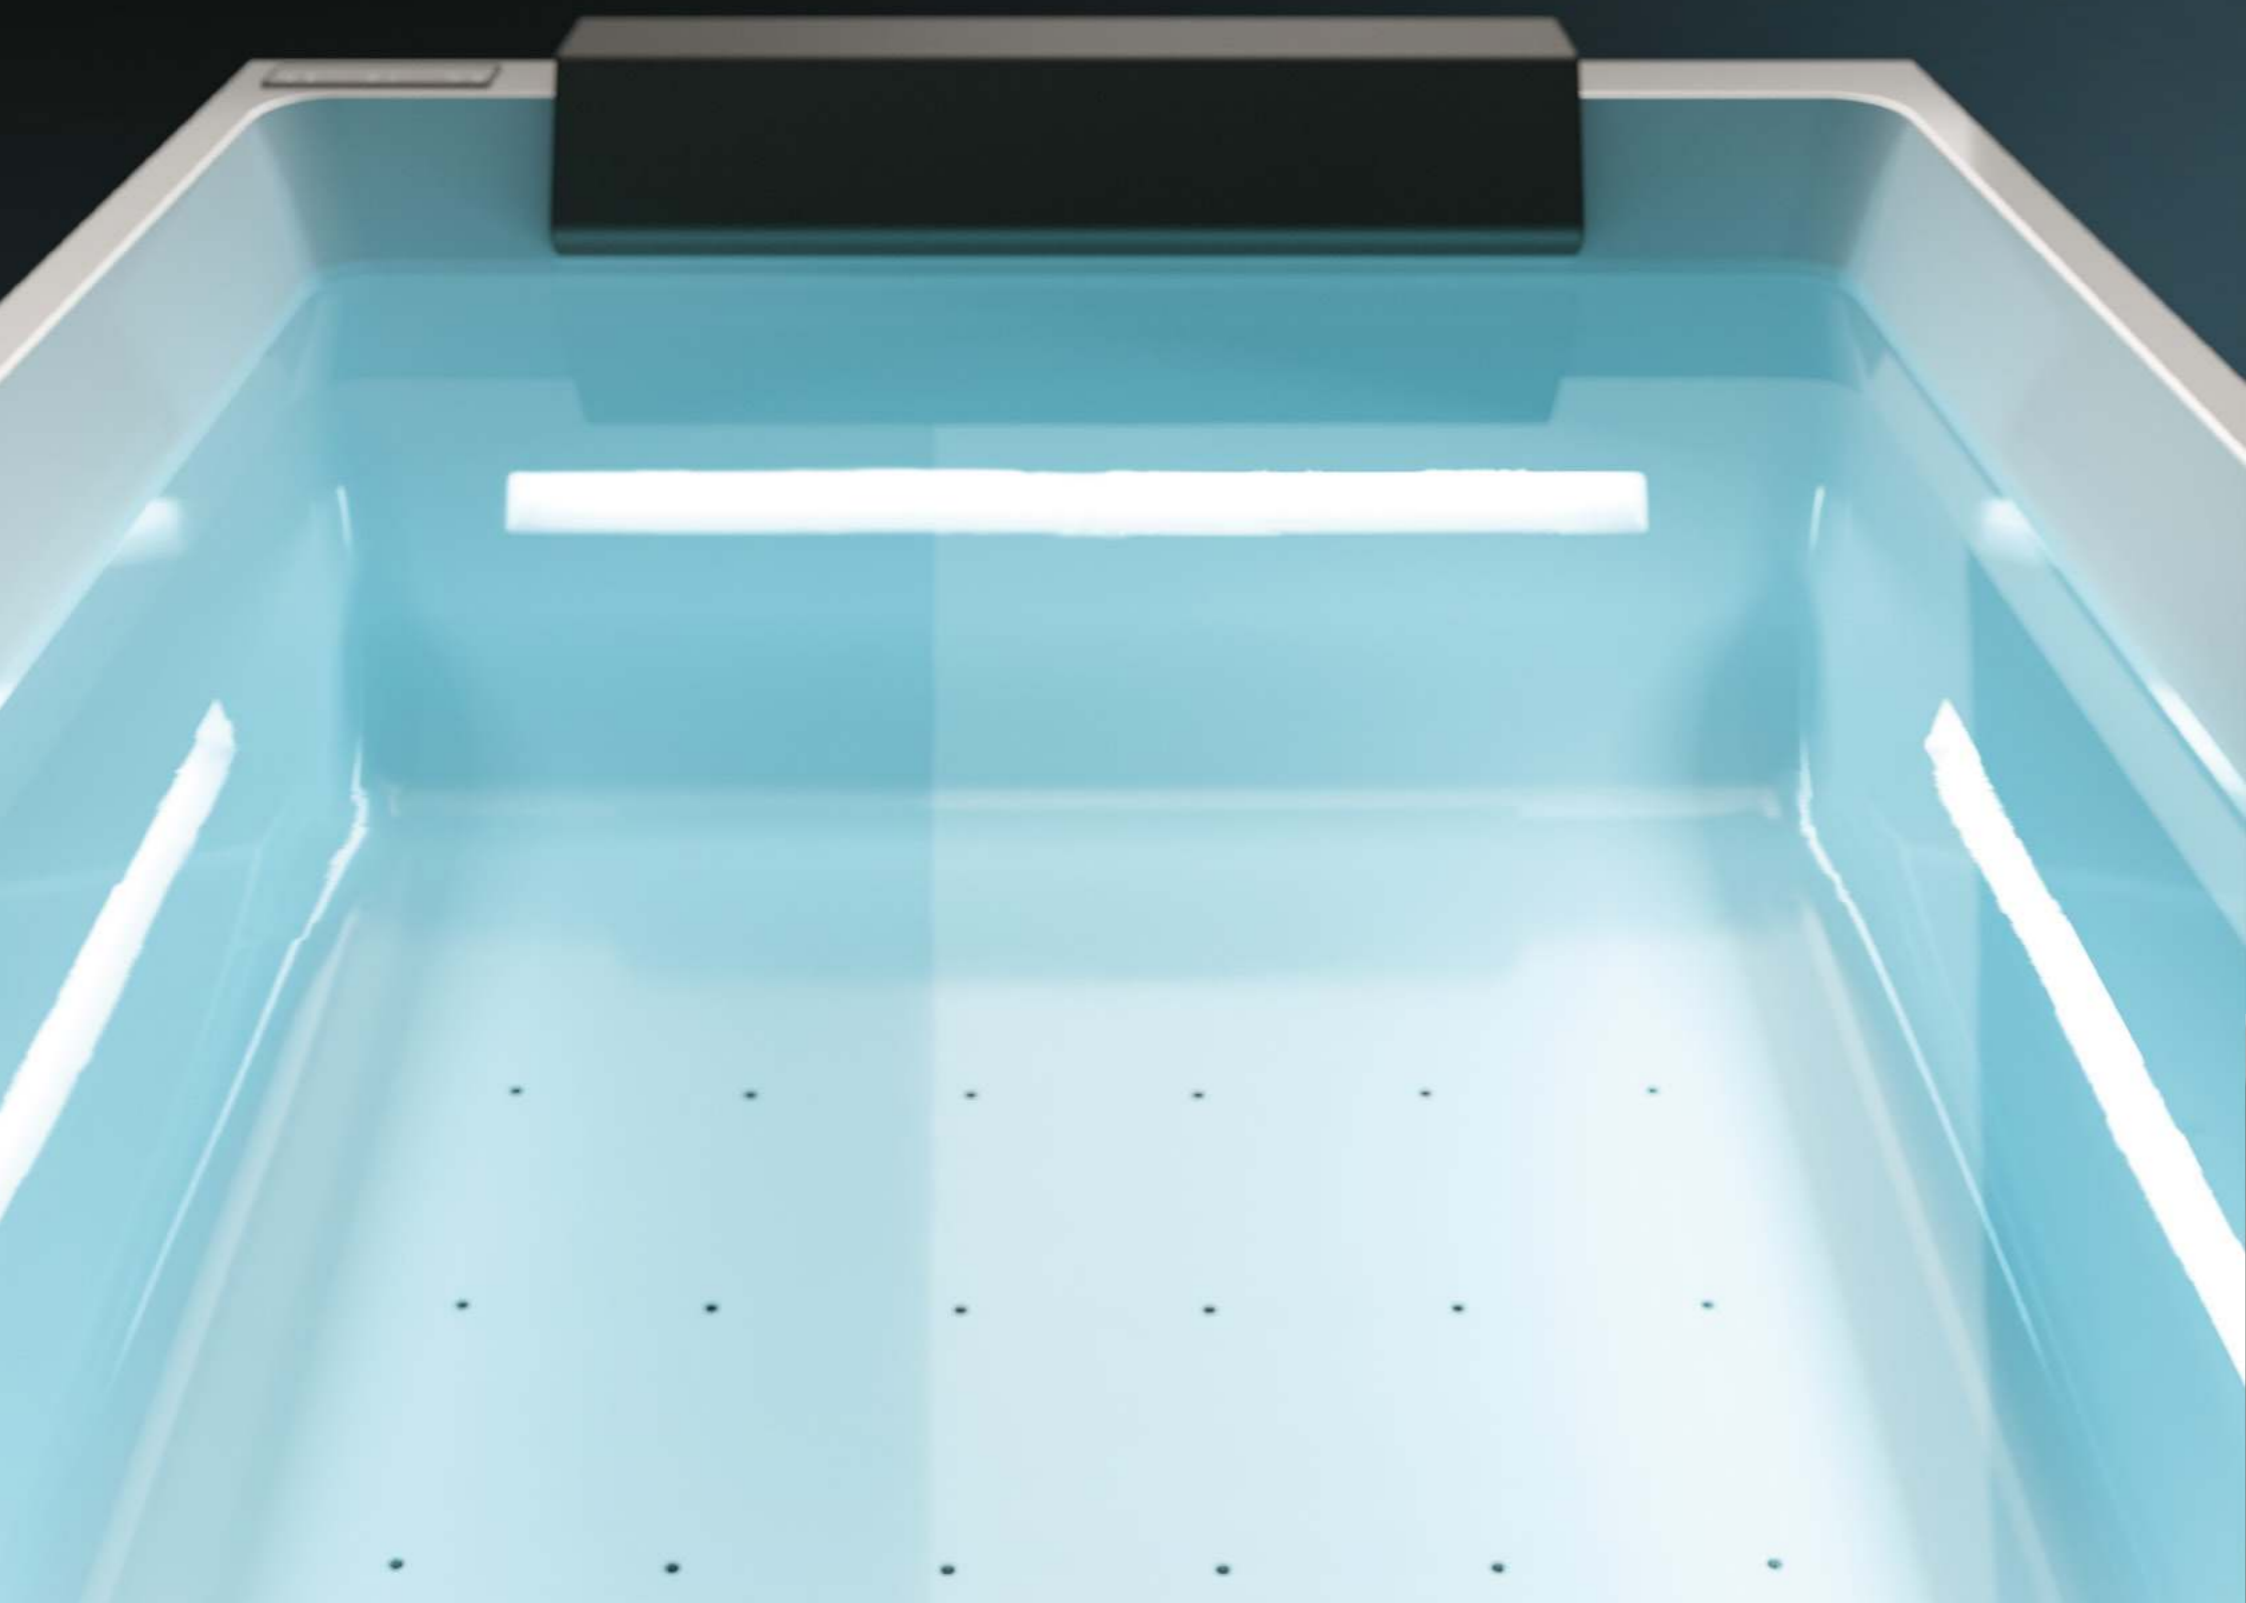

SOUL

SOUL PUÒ ACCOGLIERE DUE PERSONE ED È PERFETTA PER TUTTE LE INSTALLAZIONI A PARETE E ANCHE CENTRO STANZA. SI ADATTA A TUTTI GLI AMBIENTI: ABITAZIONI PRIVATE, CAMERE DI HOTEL E AREE BENESSERE.

Soul can accommodate two people and is ideal for installation anywhere, whether against a wall or in the centre of the room. It is ideal for any location: private homes, hotel rooms and spas.

SOUL

L. 180 X P. 120 X H. 60 cm

Scarico nascosto
Hidden drain