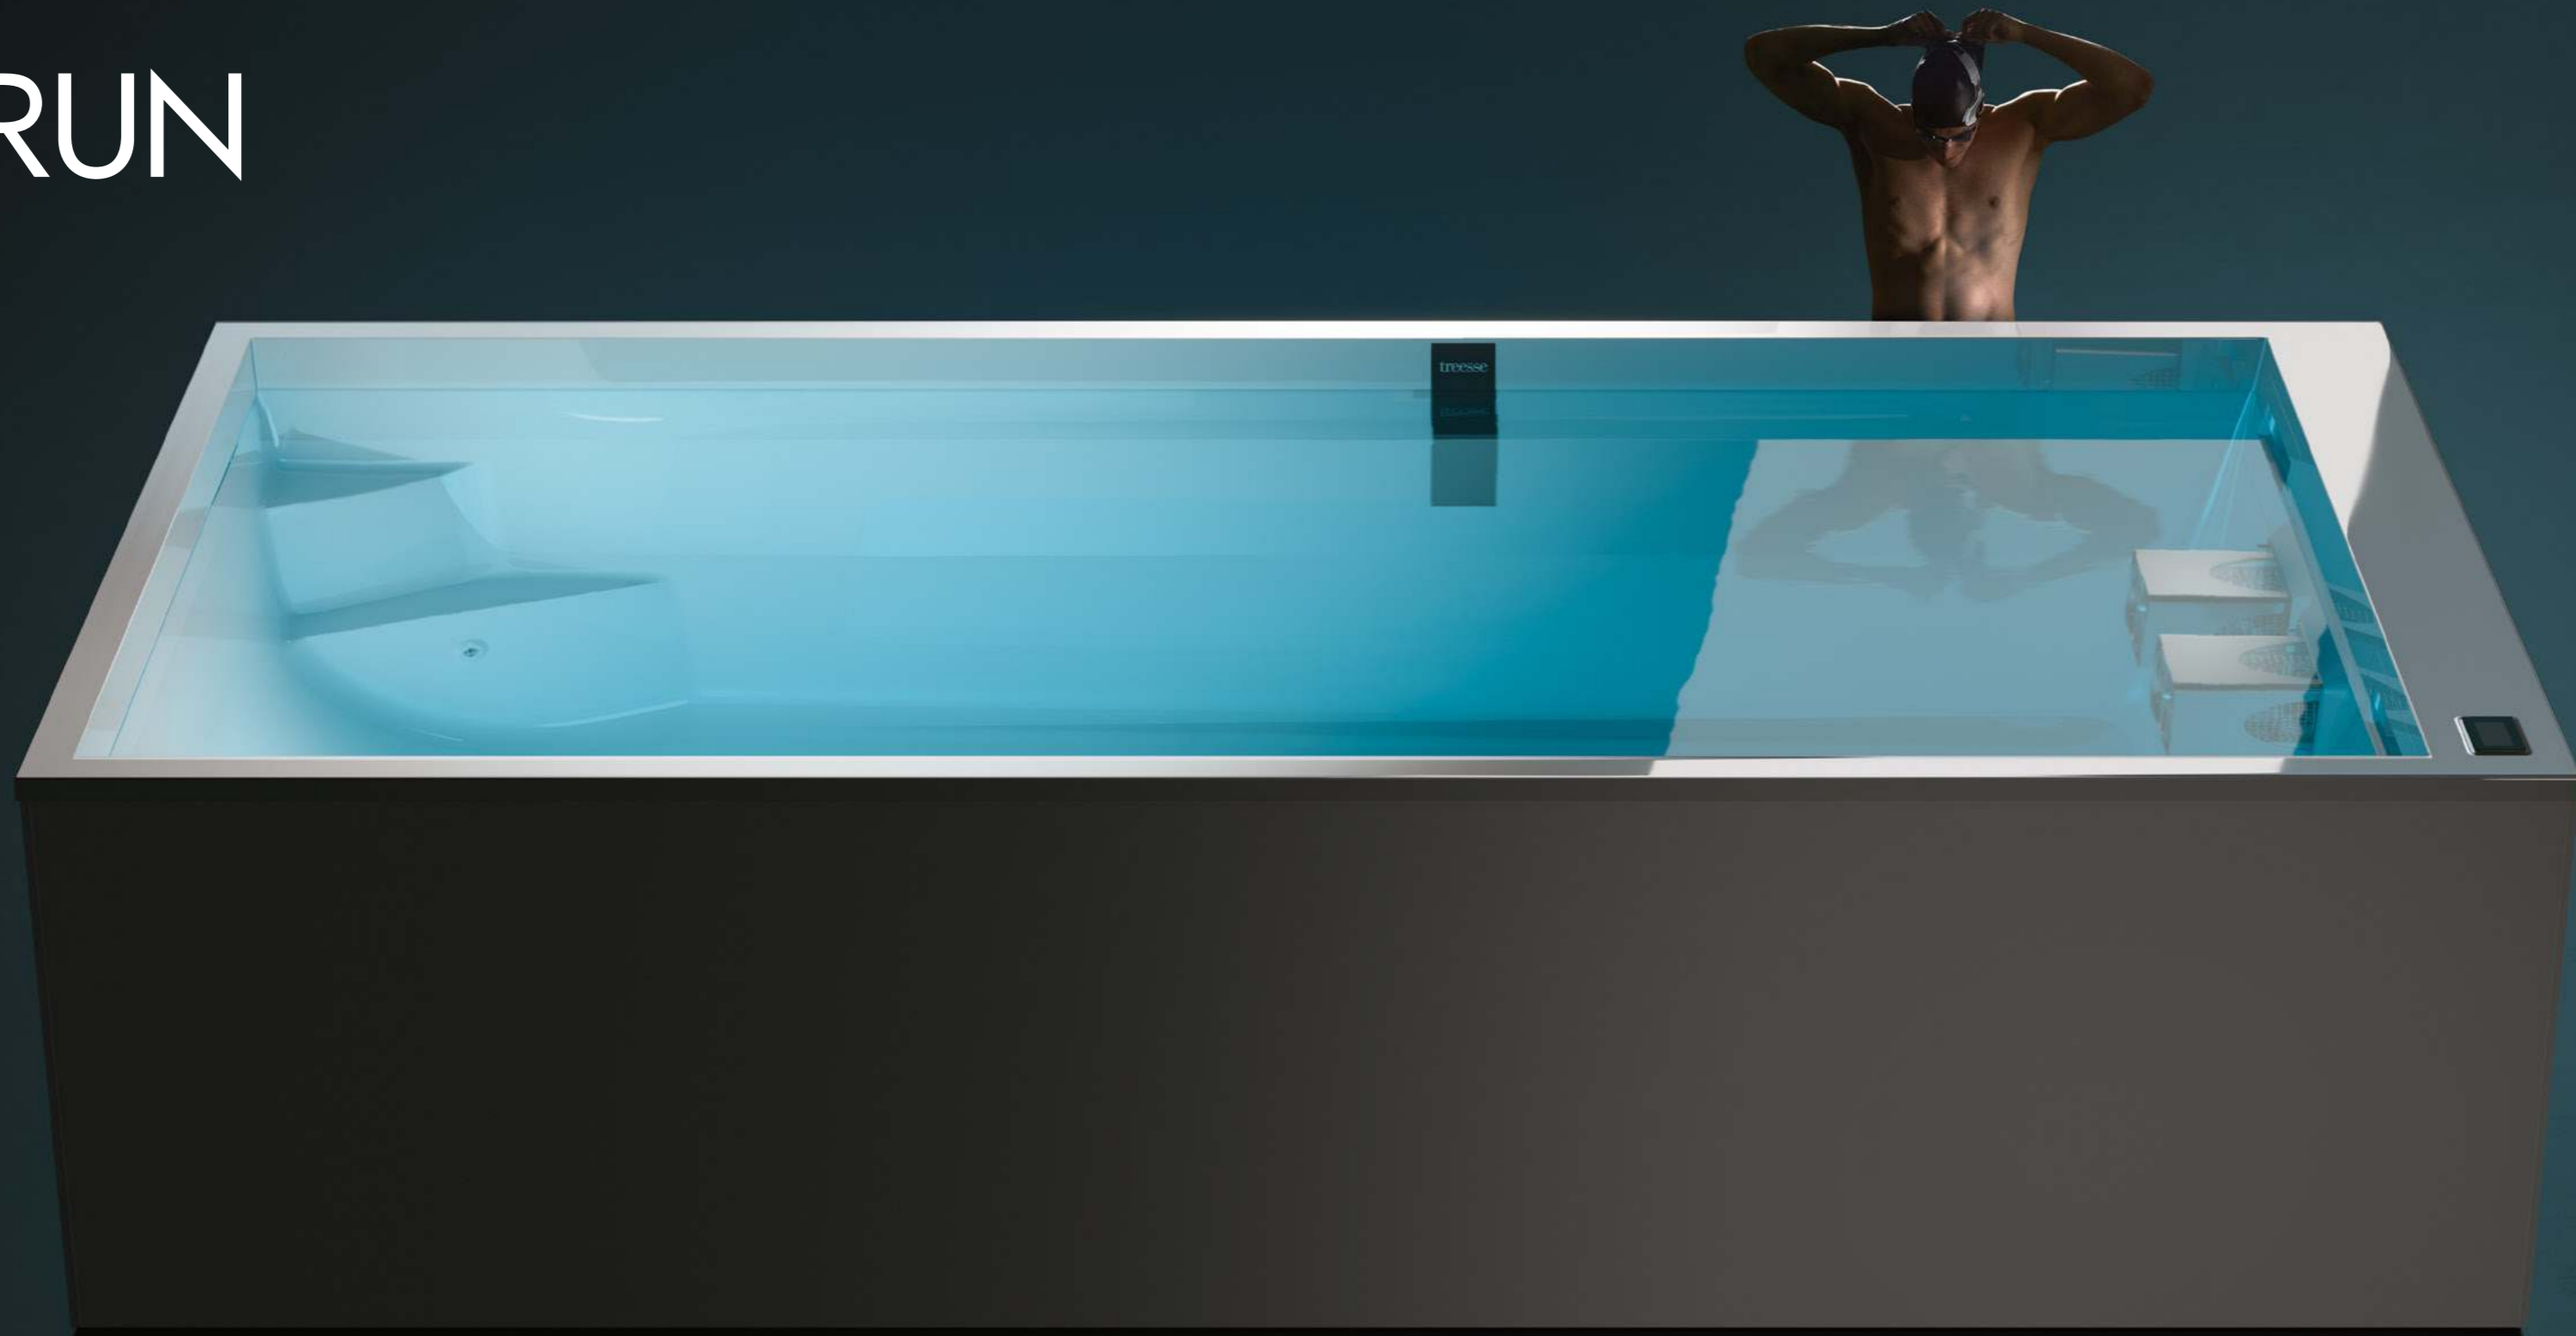

SADLER
AQUARUN

L. 510 X P. 235 X H. 142 cm