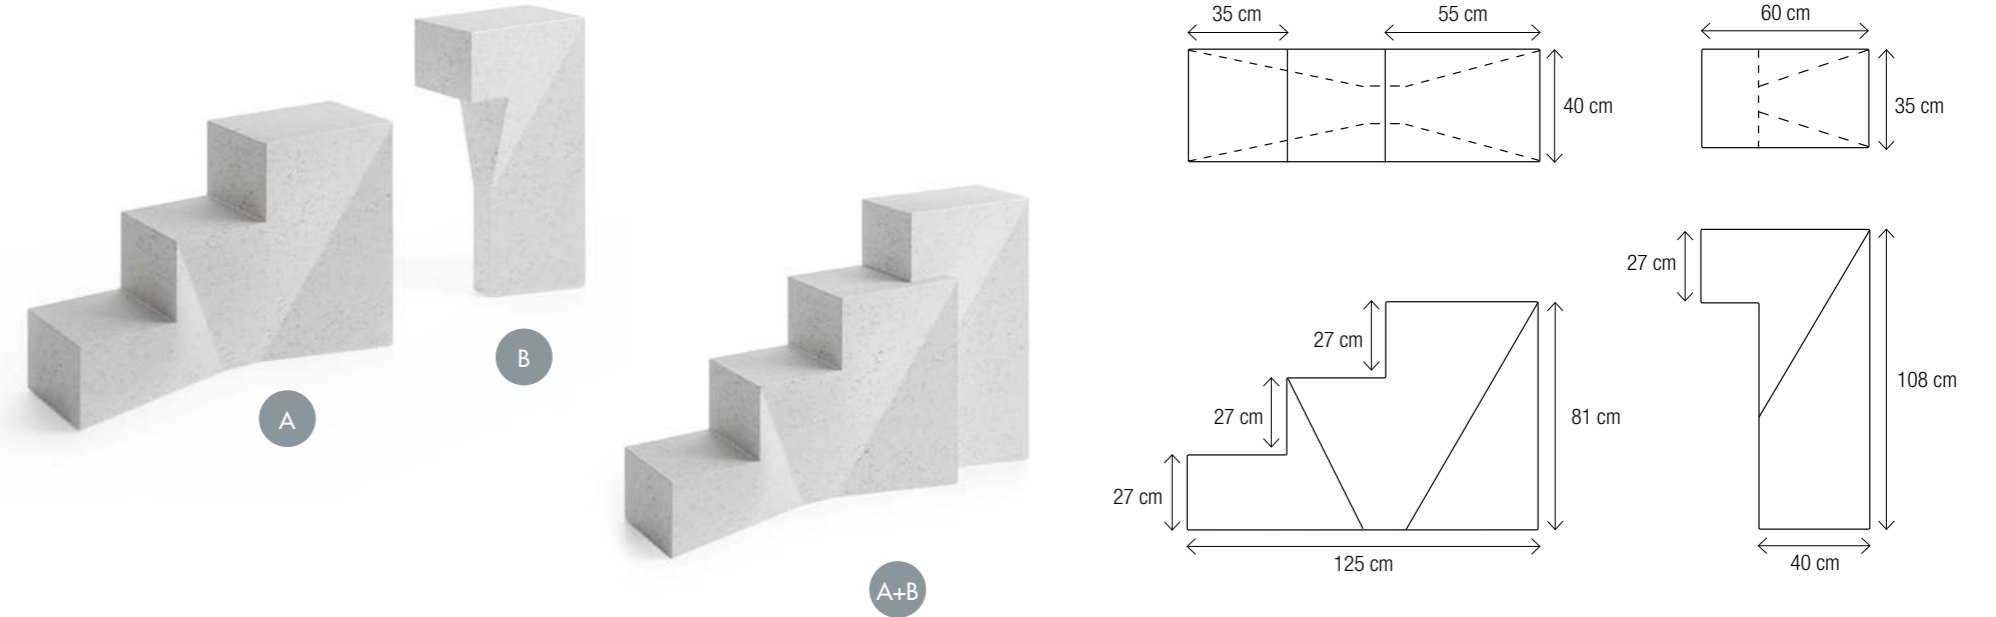

MODULI_ITEMS

Esempi di componibilità
Examples of modularity