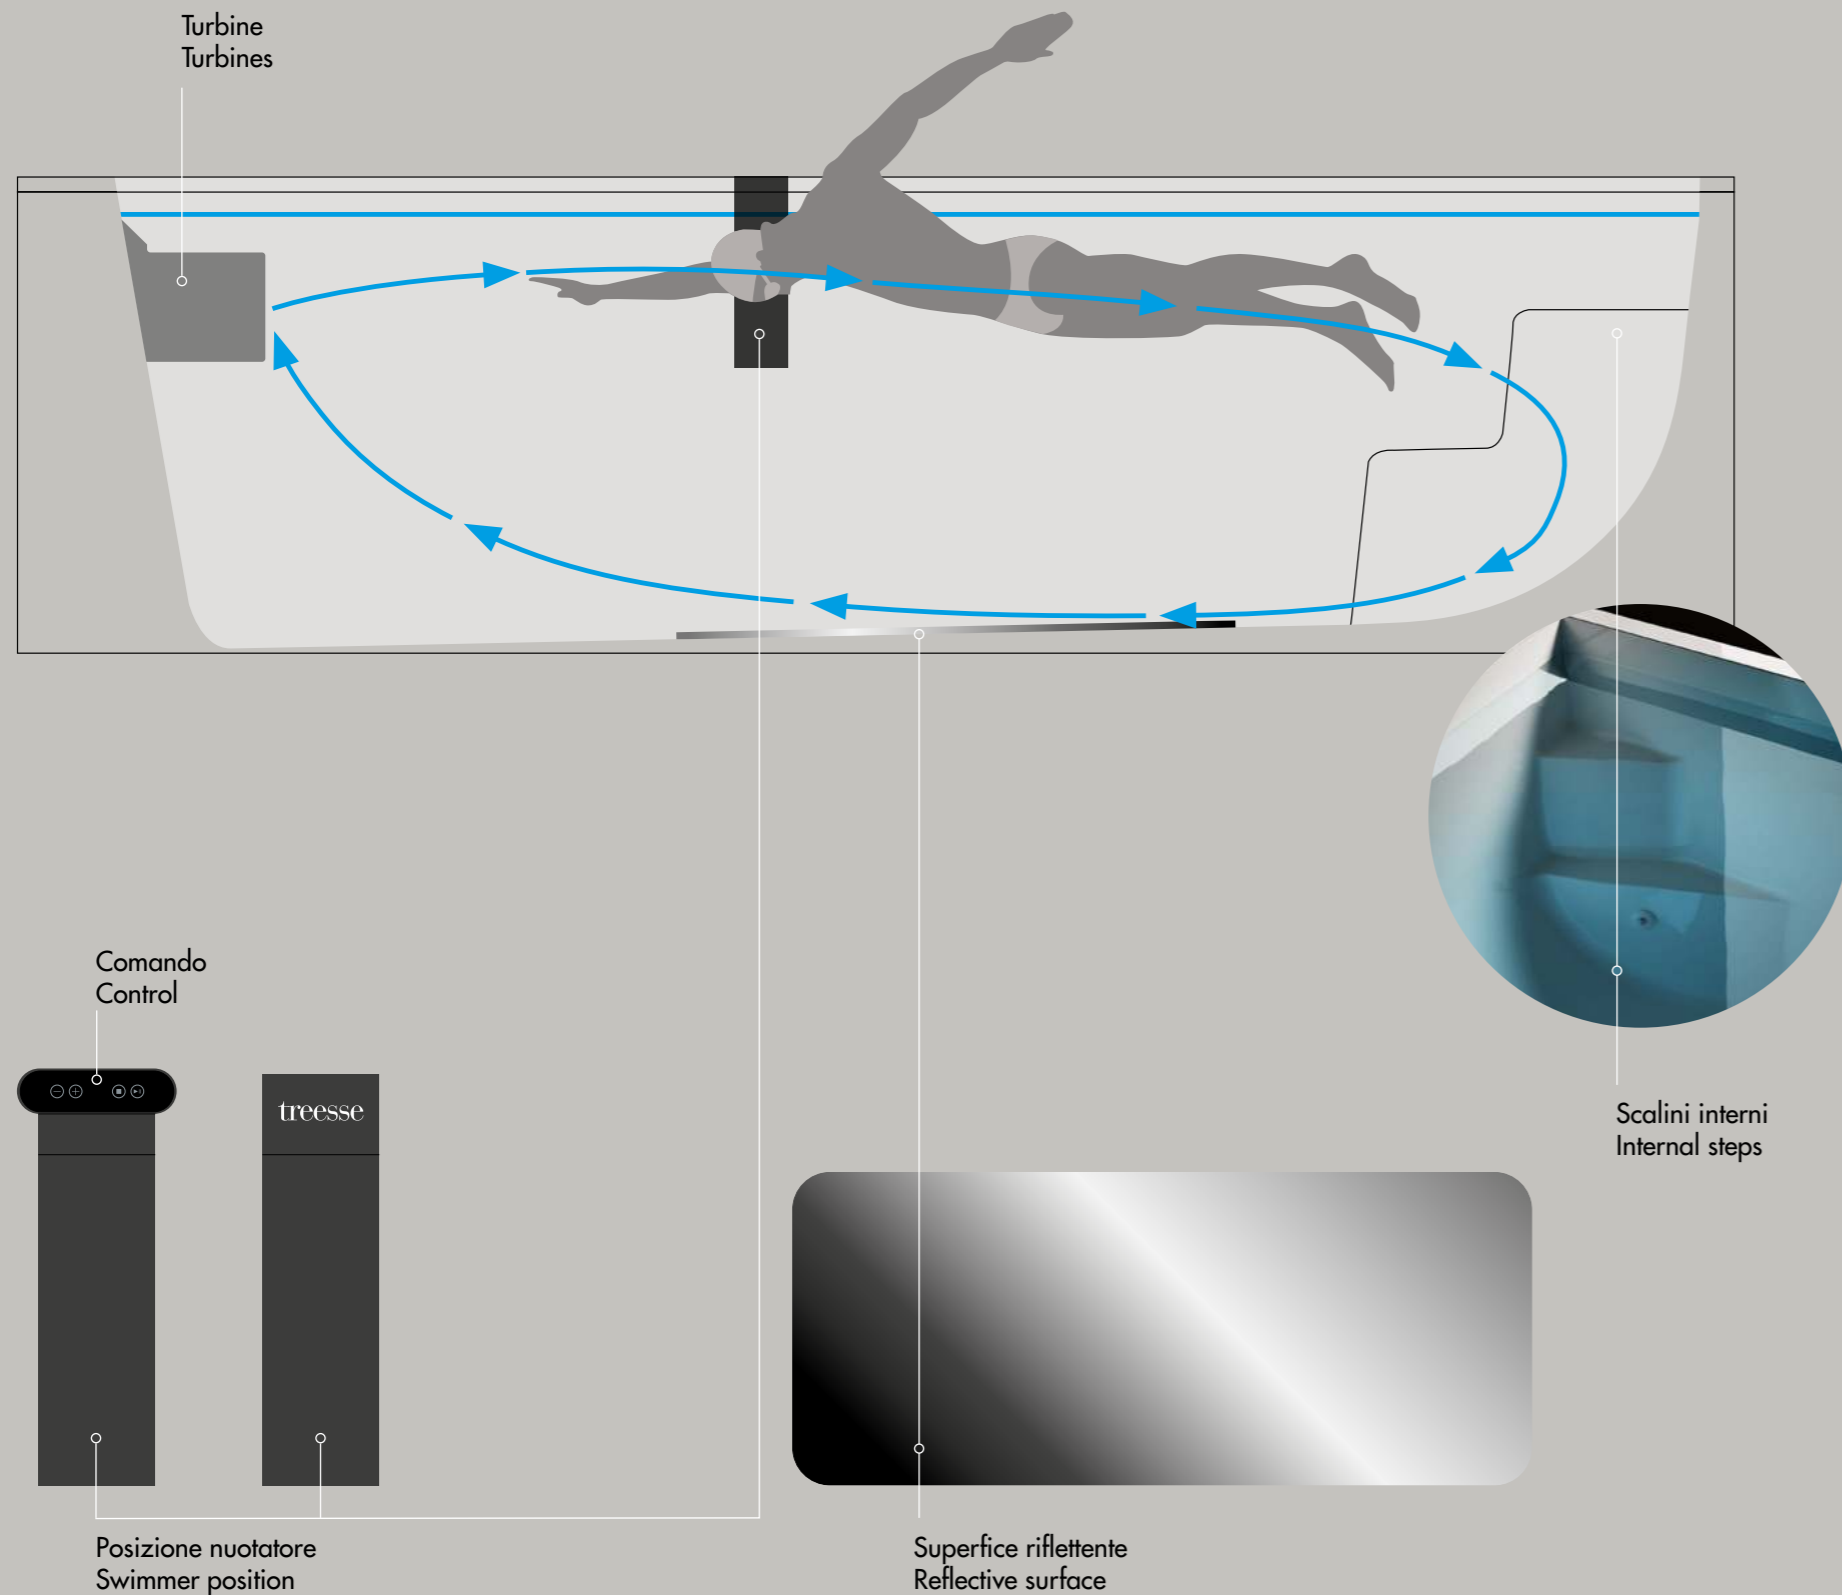

DAL PUNTO DI VISTA TECNICO, AQUARUN È UN PRODOTTO INNOVATIVO, CON PRESTAZIONI SUPERIORI E UNO SPAZIO PIÙ AMPIO E CONFORTEVOLE RISPETTO ALLE ALTRE VASCHE PER IL NUOTO CONTROCORRENTE: BEN 235 CENTIMETRI DI LARGHEZZA.

From a technical point of view, Aquarun is an innovative product with superior performance and is larger and has more comfortable space than the other pools for counter-current swimming: an impressive 235 cm in width.

AQUARUN

L. 510 X P. 235 X H. 142 cm

OLTRE ALLE DIMENSIONI, C'È TANTO ALTRO CHE RENDE AQUARUN COSÌ PERFORMANTE. IL MOVIMENTO DELL'ACQUA È PIÙ POTENTE E FACILE DA REGOLARE, GRAZIE ALLE SPECIALI TURBINE CHE LO ALIMENTANO. LA FORMA INTERNA ASSECONDA IL FLUSSO DELL'ACQUA E LO SPECCHIO SUL FONDO PERMETTE DI CONTROLLARE IL MOVIMENTO PER UN ALLENAMENTO PIÙ EFFICACE.

It's not only the size that makes Aquarun so effective. The movement of the water is more powerful and easier to adjust thanks to the special turbines that feed it. The internal shape follows the flow of the water and the mirror on the bottom allows you to check your movements for more effective training.