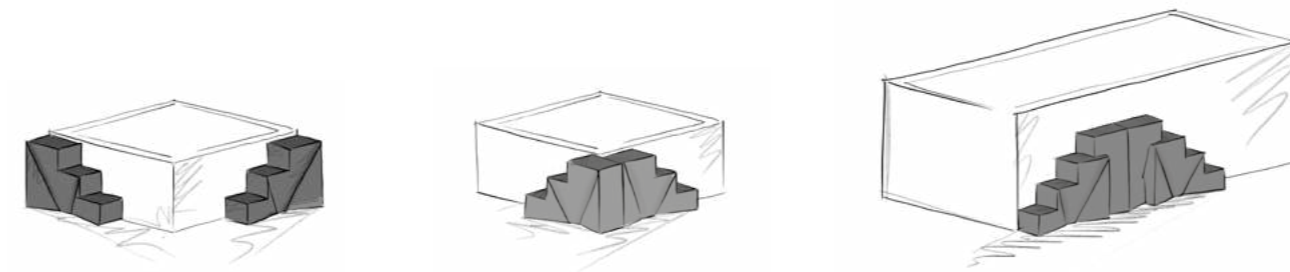

COLORI_COLORS