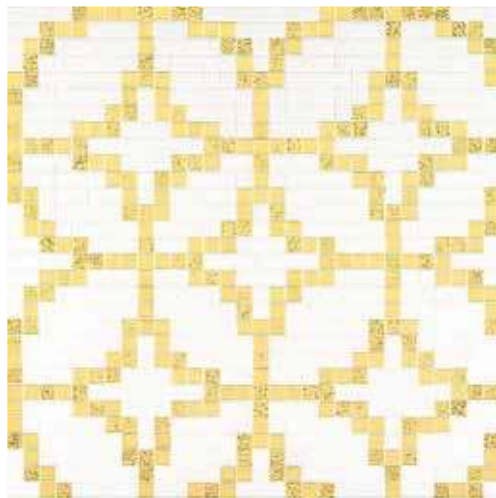

DECORI TIMELESS decorations / décors / Dekore / decoraciones

20 x 20 mm (3/4" x 3/4")

GL 01
VTC 20.10

ETOILES BIANCO
Fillgel plus 1101 bianco alabastro

VTC 20.10
ORO BIS 20.4
ORO BIS 20.6

ETOILES ORO BIANCO
Fillgel plus 1103 bianco neve