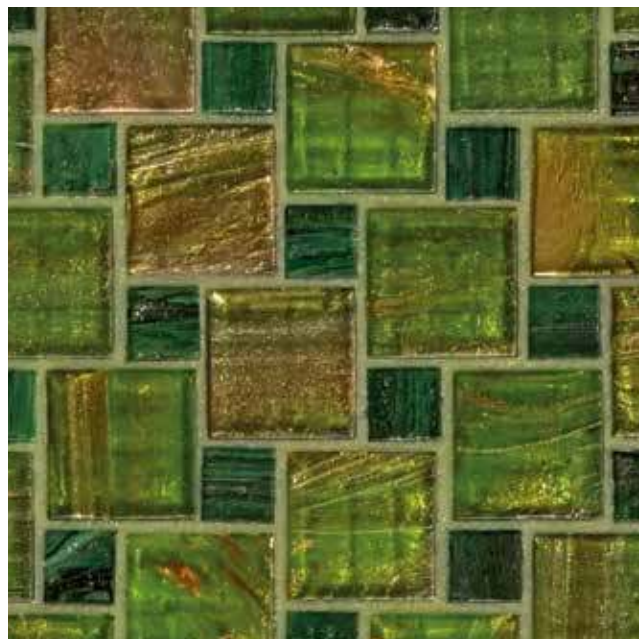

Fillgel plus 7704 grigio azzurro

GL 08 - SM 04 - GM 10.50

CORNELIA

Fillgel plus 5501 giallo Senegal

GM 20.80 - GM 10.55