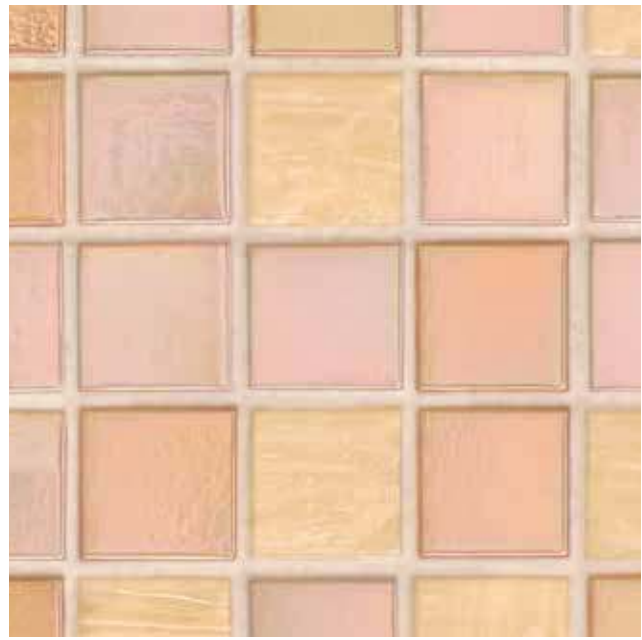

BRIGITTE Fillgel plus 6604 rosa giardino

GL 02 - GL 03 - SM 12