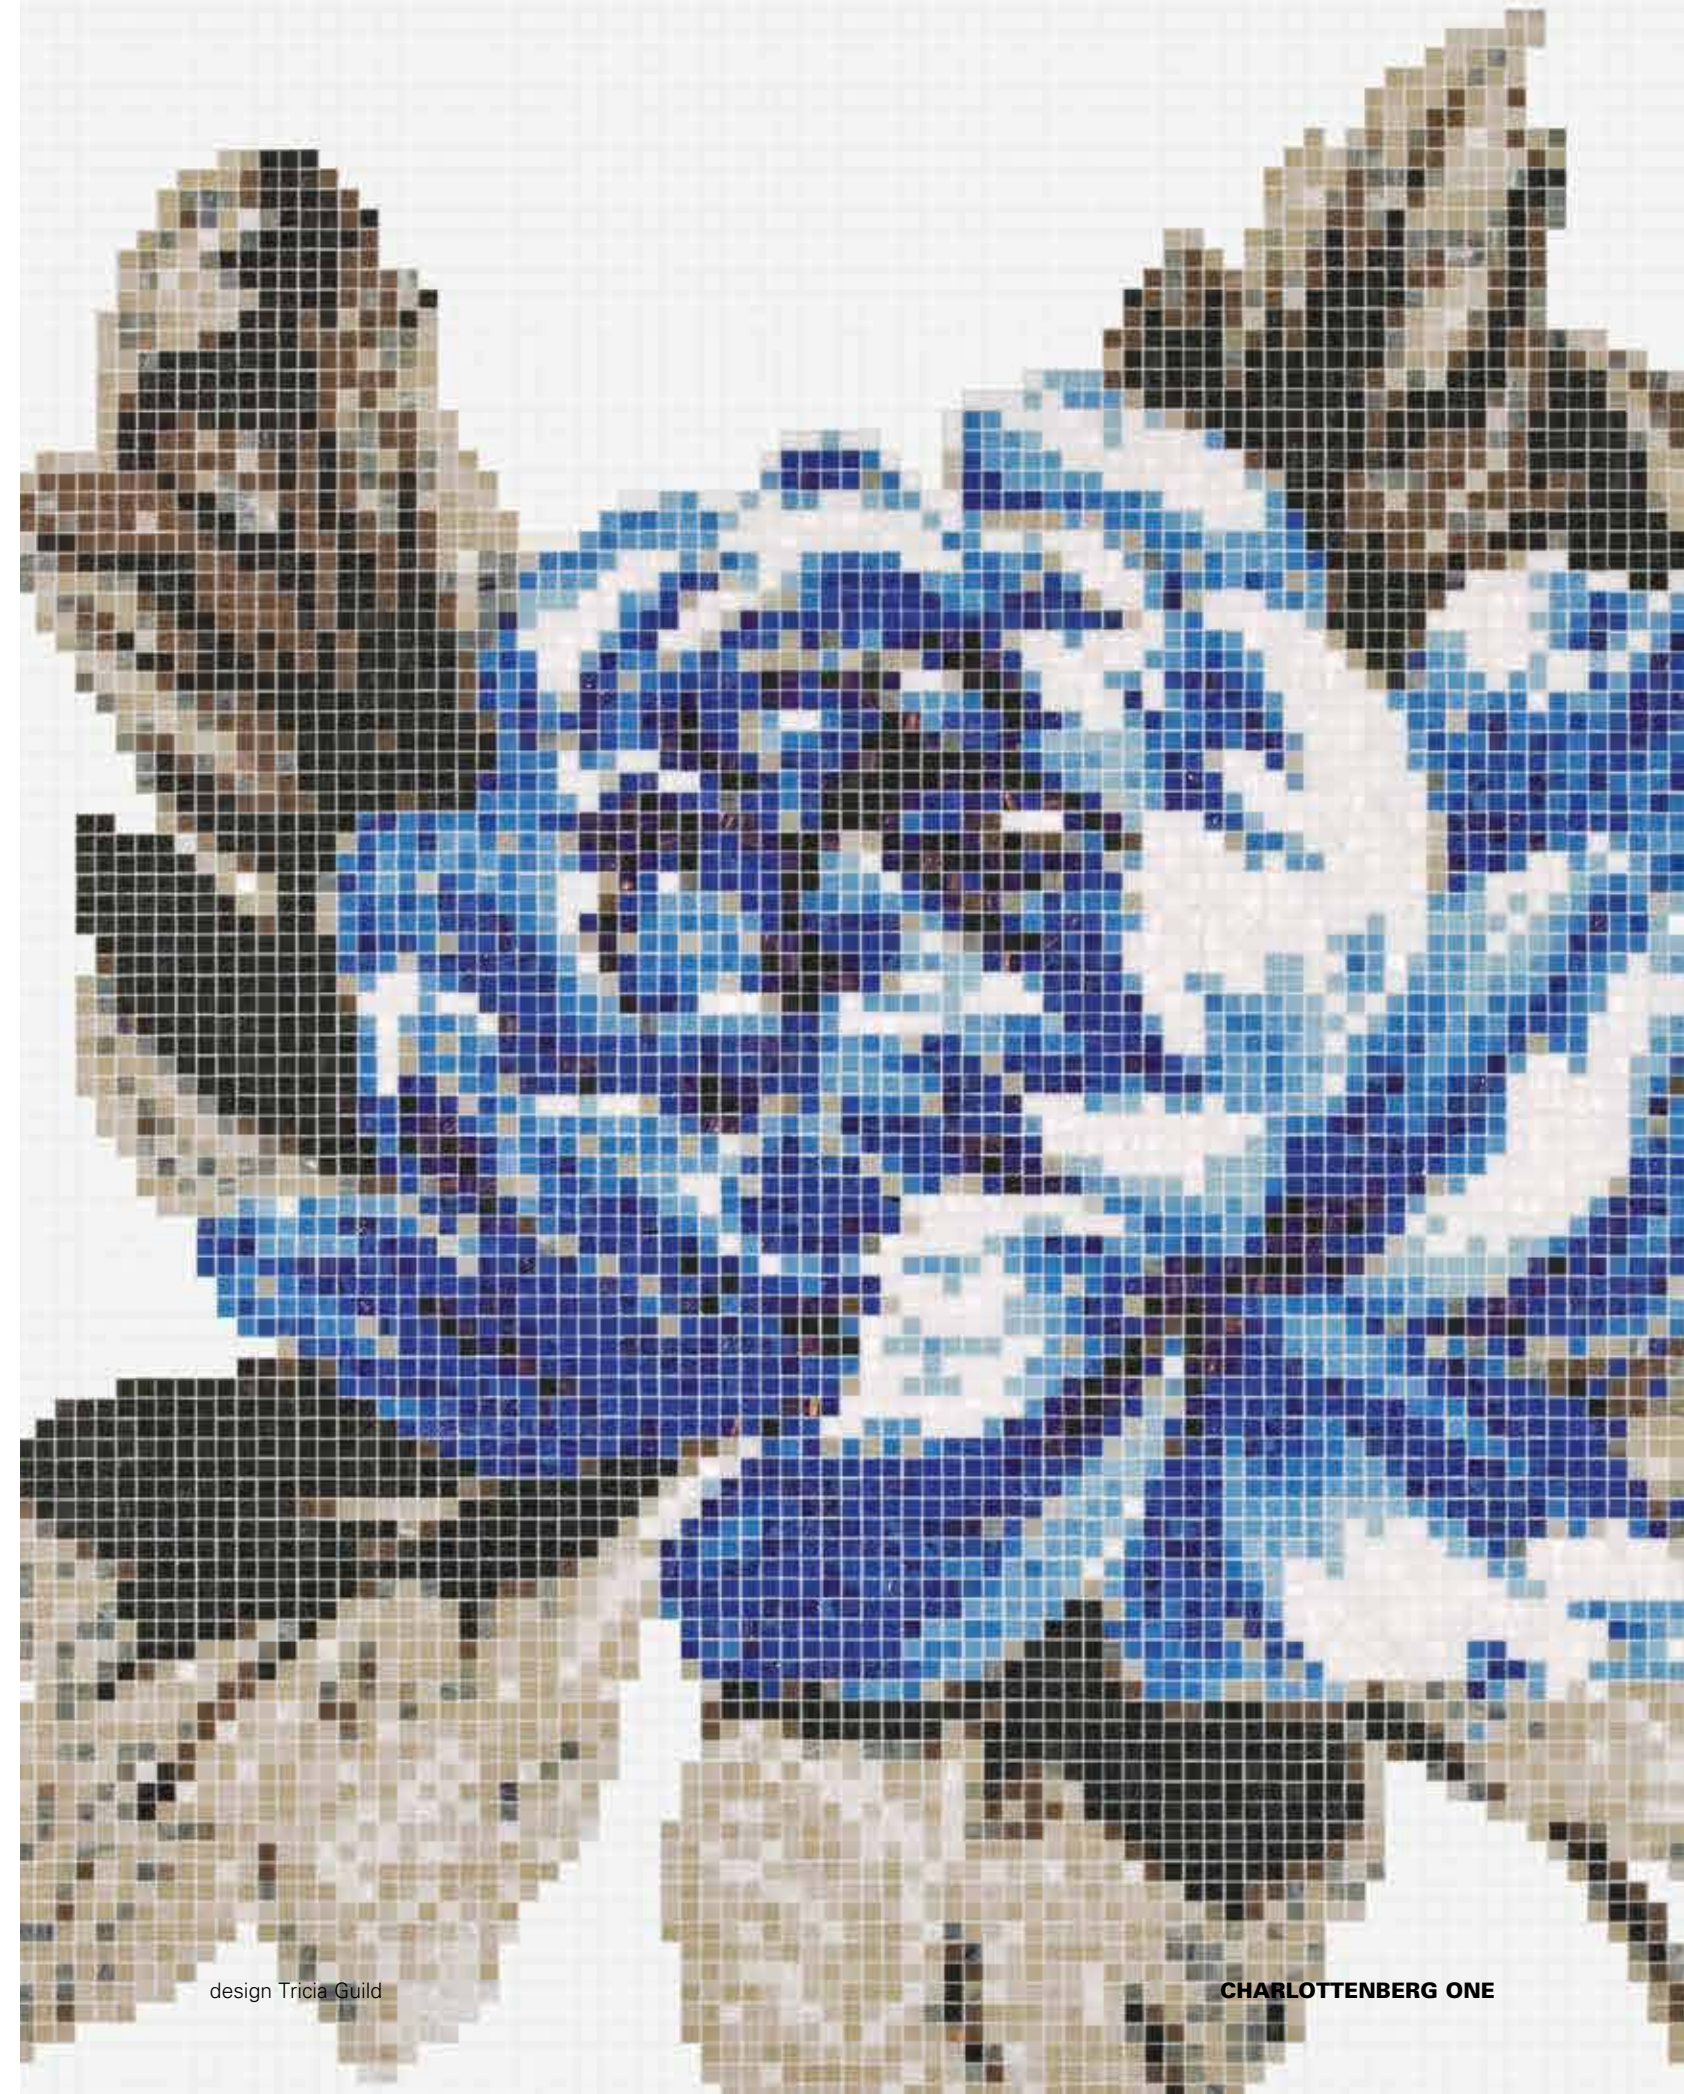

design Tricia Guild

CHARLOTTEBERG ONE