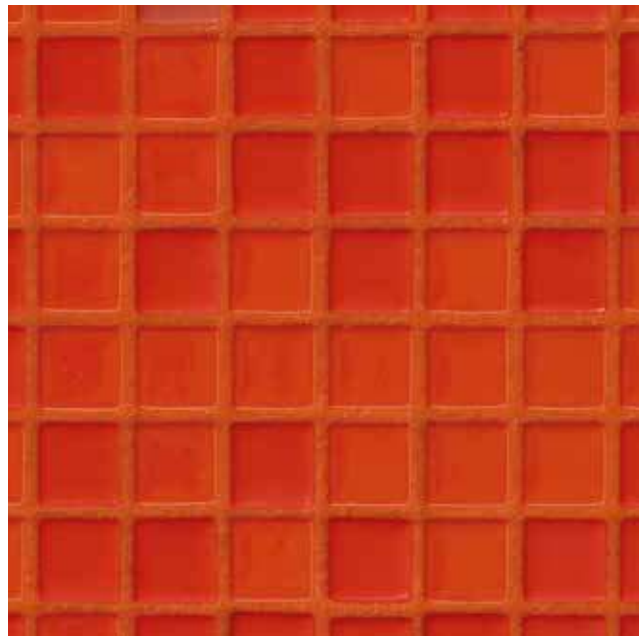

Fillgel plus 4407 marrone avana

12.117 - 12.117M - 12.53 - 12.53M

Fillgel plus 6603 viola porpora

12.20 - 12.40M - 12.42 - 12.57

Fillgel plus 9902 arancio granada

12.47M - 12.48M - 12.117 - 12.117M

Fillgel plus 6603 viola porpora

12.60M - 12.62 - 12.111

CLIZIA 12

Fillgel plus 9902 arancio granada

12.47 - 12.48M

Fillgel plus 6603 viola porpora

12.20M - 12.57

Unità d'ordine / order unit / unité de commande / bestelleinheit / unidad de pedido: 1,29 m²/sqm (13,88 SF). **Montato su carta** / paper face mounted / collée sur papier / vordseitig papiergeklebt / montado sobre papel