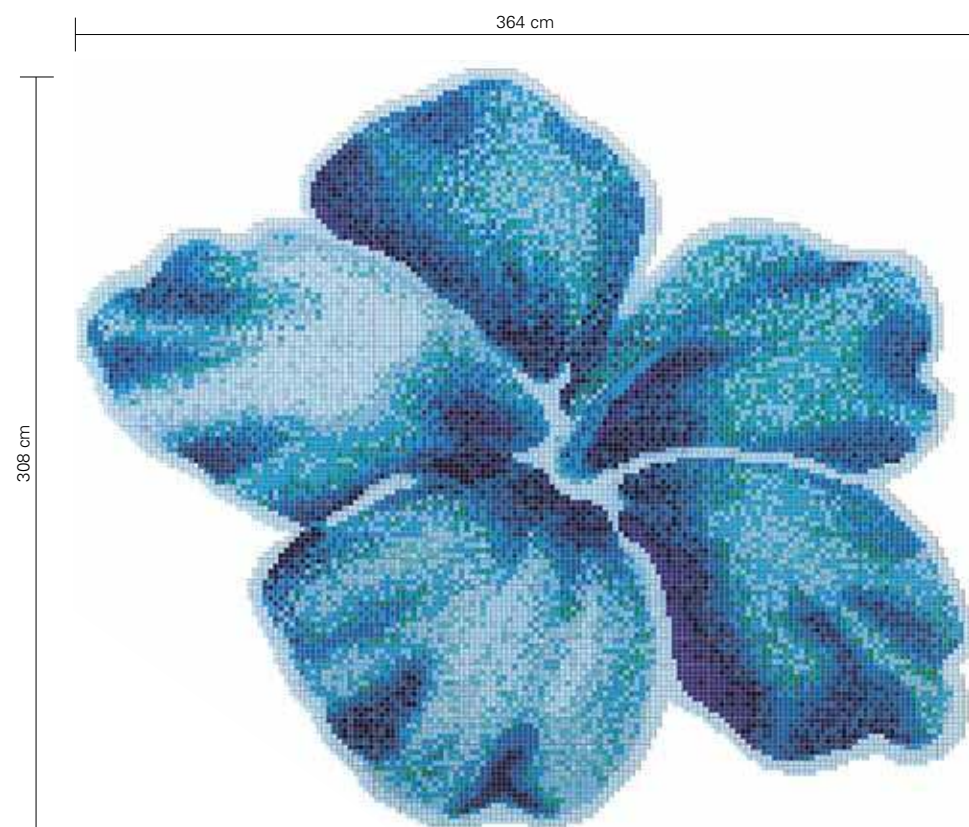

IBISCUS

I decori Fiore 94, Ibiscus vengono forniti incollati su fogli di carta, con il profilo scontornato. Per il completamento della parete, si consiglia di scegliere tra le nostre proposte standard di tinte unite o miscele nel formato 20x20 mm.

The Fiore 94, Ibiscus decorations are supplied paper-face mounted and with an aliased edge. We suggest selecting from our collection of solid colours or blends in 20x20 mm format to complete the wall.

Le décors Fiore 94, Ibiscus sont fournis collés sur papier avec le bord délimité tesselle par tesselle. Pour compléter le mur, nous vous conseillons de choisir parmi notre gamme de mosaïques en format 20x20 mm, en teinte unie ou mélange.

Die Dekore Fiore 94, Ibiscus werden vorderseitig papiergeklebt mit dem exakt abschließenden Profil geliefert. Für die Erweiterung der Wand wird empfohlen, eine unserer Standardunifarben oder Standardmischungen im Format 20x20 mm zu wählen.

Las decoraciones Fiore 94, Ibiscus se suministran montados sobre hojas de papel con el perfil silueteado. Para completar la pared, se aconseja elegir entre nuestras propuestas estándar de unicolores o mezclas en el tamaño 20x20 mm.