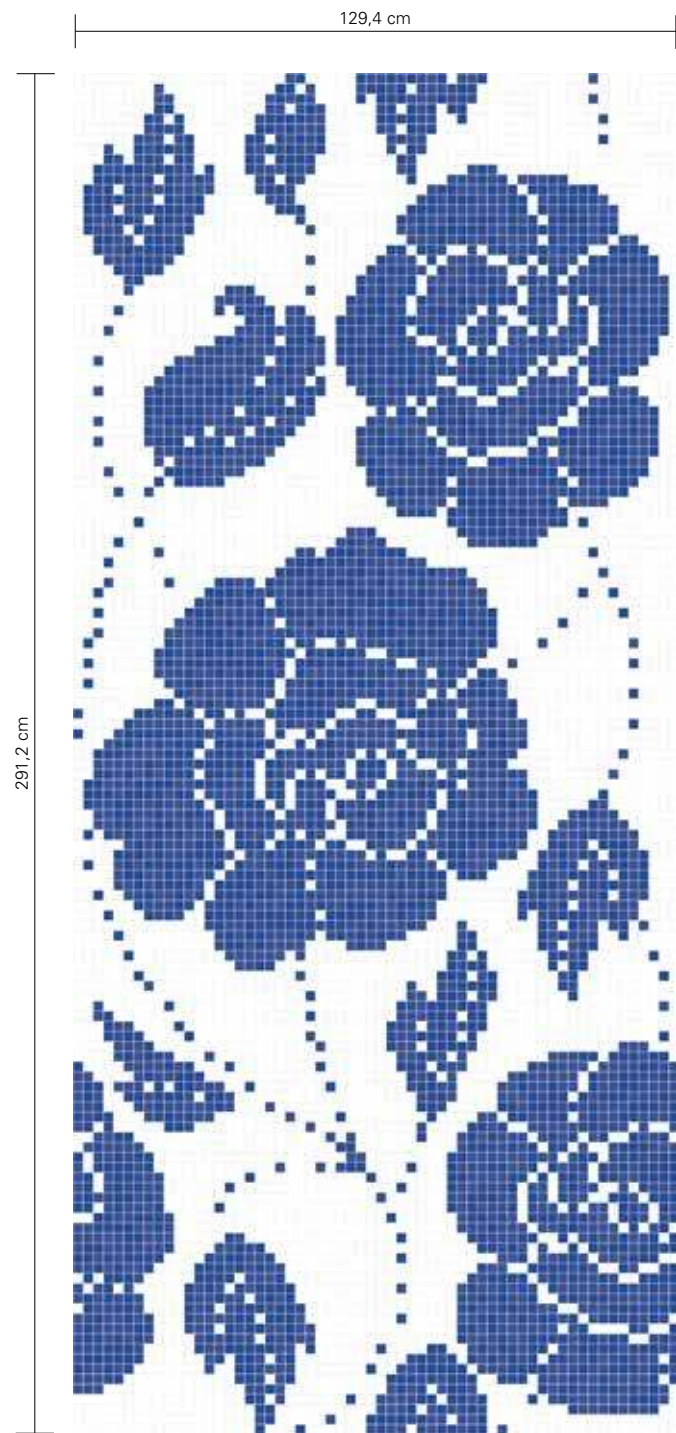

DECORI POOLS decorations / décors / Dekore / decoraciones

20 x 20 mm (3/4" x 3/4")

ZANTE BIANCO
Fillgel plus 1103 bianco neve

VTC 20.10
VTC 20.64

ZANTE BLU
Fillgel plus 1103 bianco neve

VTC 20.64
VTC 20.10