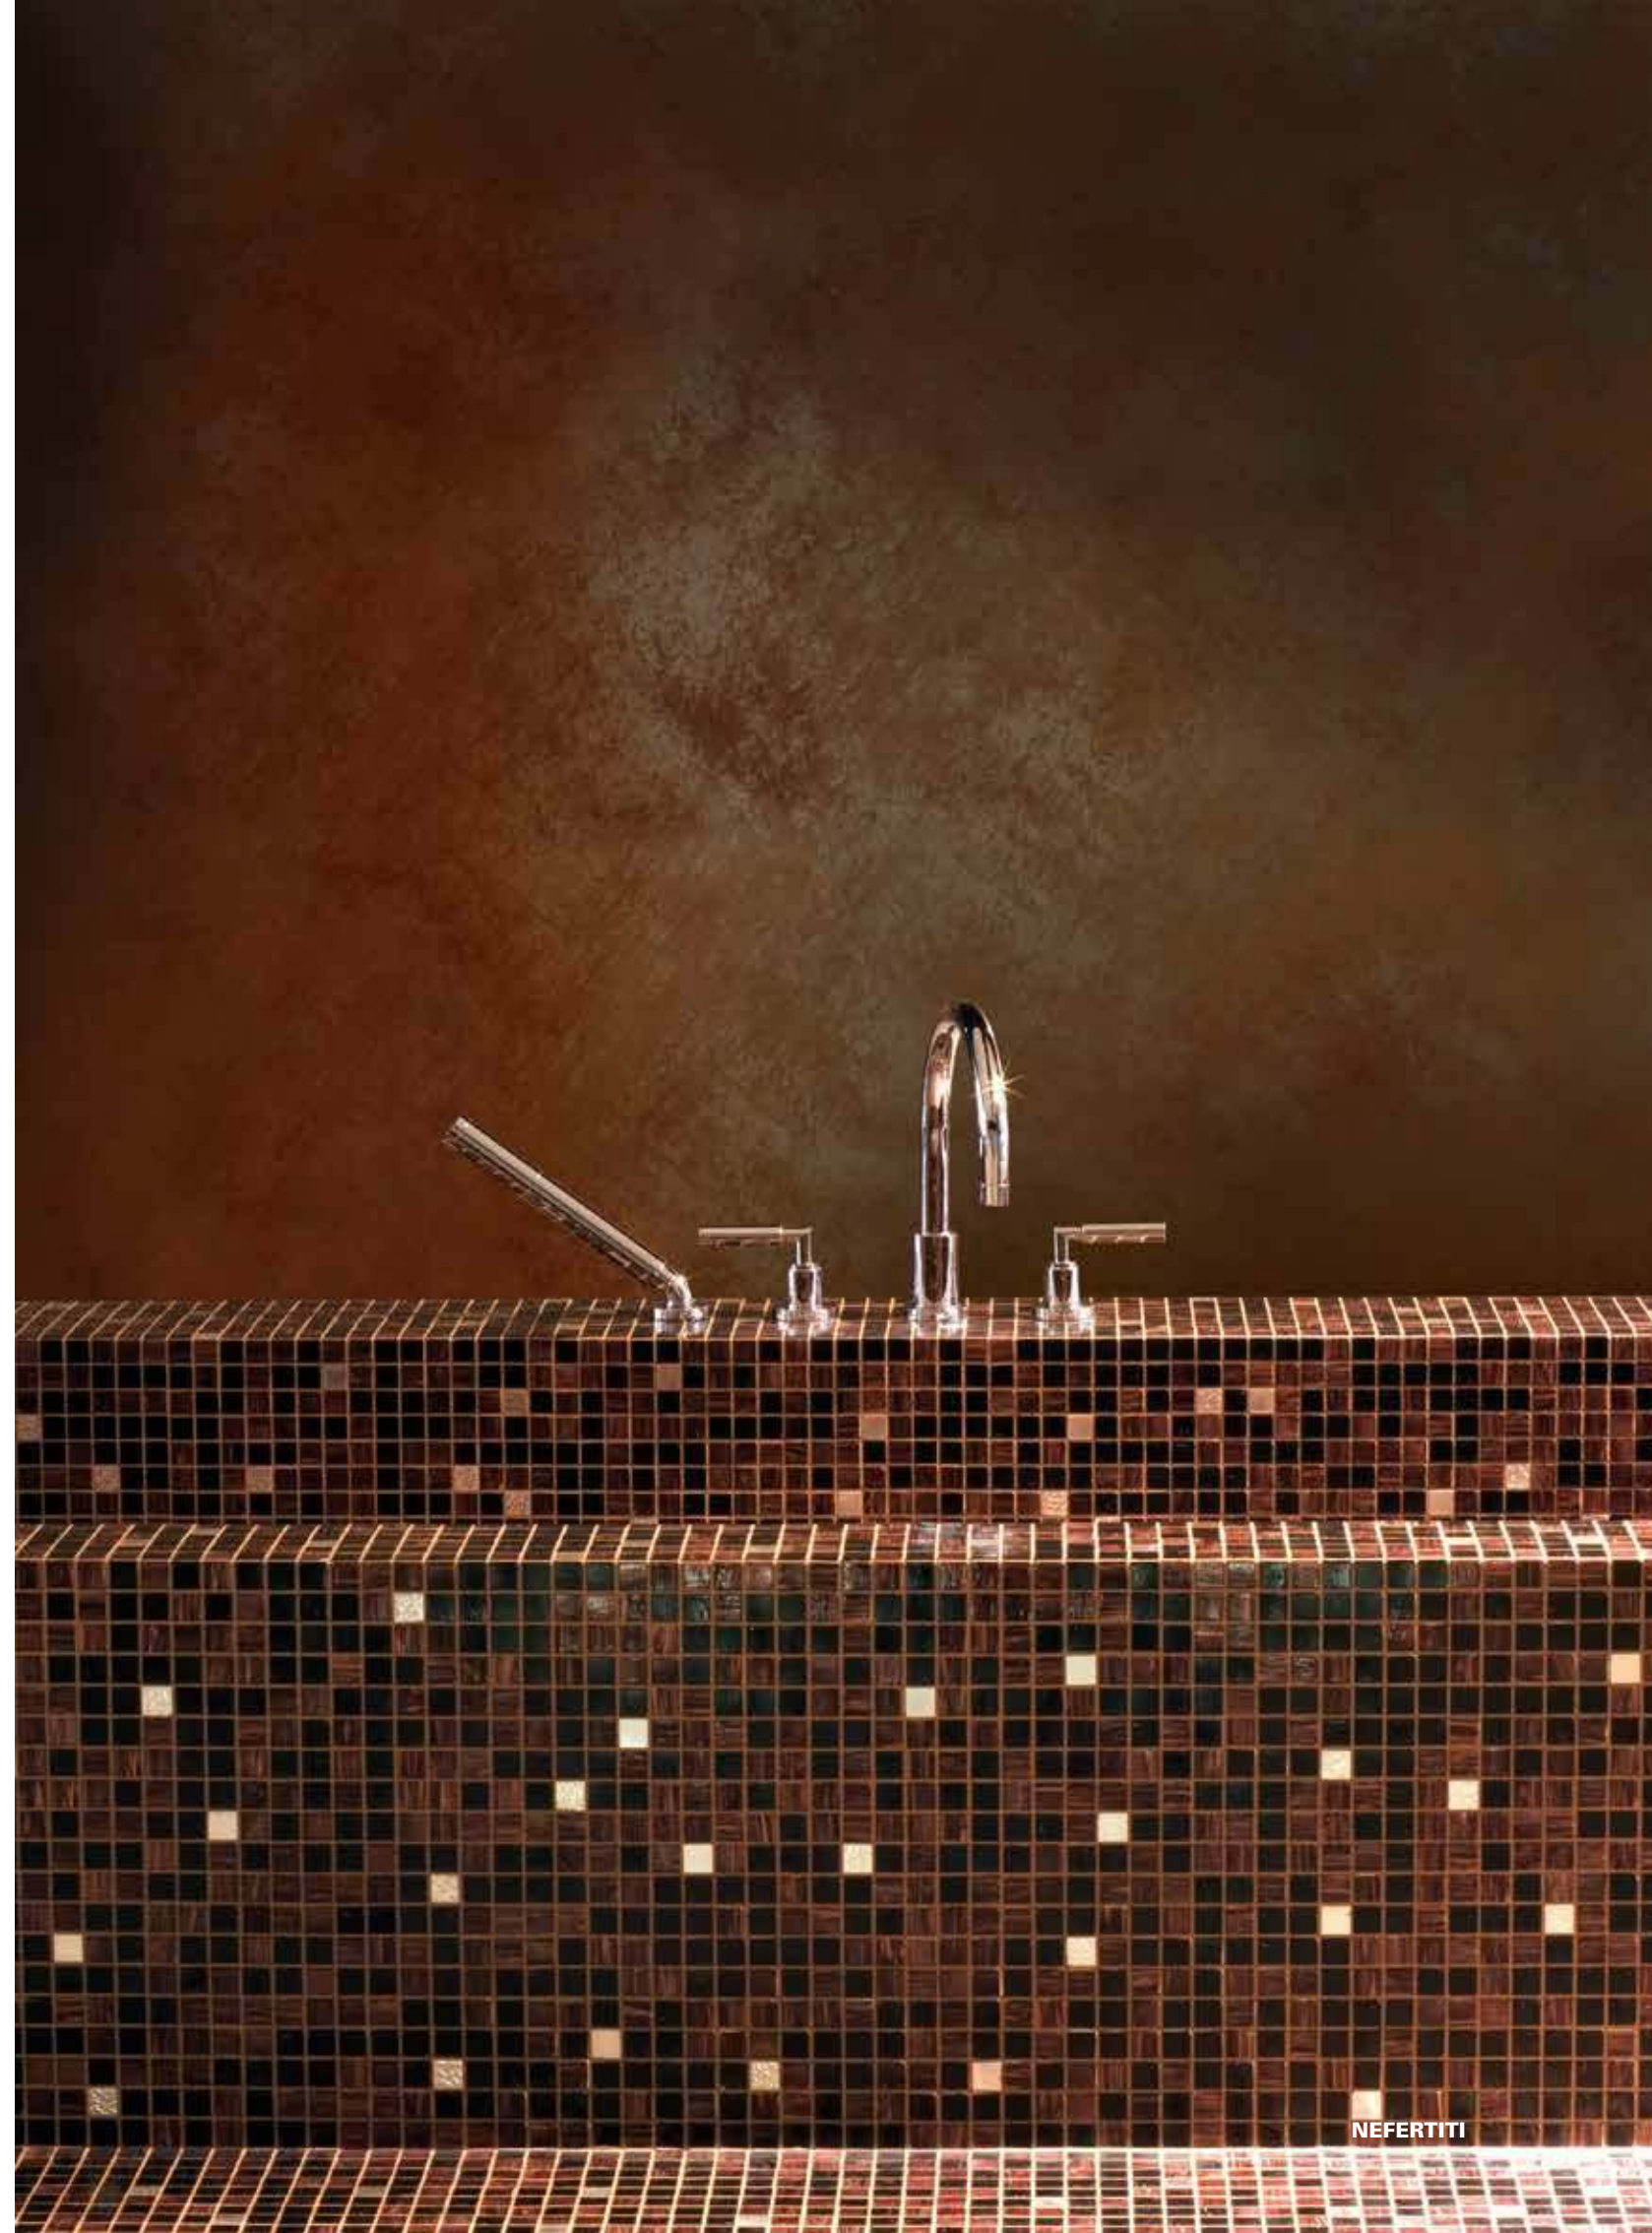

CECILIA

Fillgel plus 4407 marrone avana

GM 20.51 - SM 77

Unità d'ordine / order unit / unité de commande / bestellereinheit / unidad de pedido: 2,07 m²/sqm (22.28 SF) *1,03 m²/sqm (11.14 SF). **Montato su rete** / back mounted on mesh / collée sur trame / rückseitig netzgeklebt / montado sobre malla