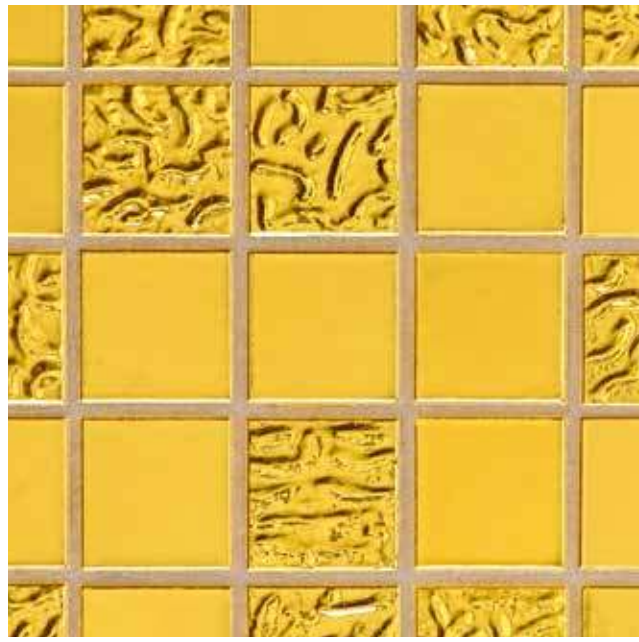

KING 20

Fillgel plus 1104 neutro base

ORO BIS 20.2 - ORO BIS 20.1