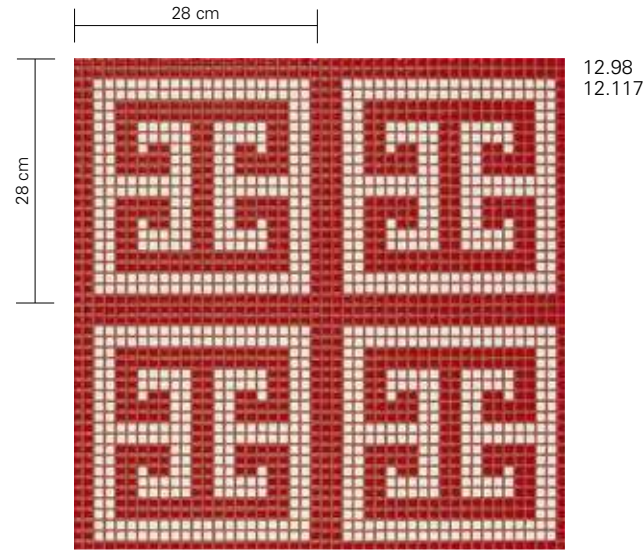

Unità d'ordine / order unit / unité de commande / bestelleinheit / unidad de pedido: 1,29 m²/sqm (13.88 SF)
Montato su carta / paper face mounted / collée sur papier / vorderseitig papiergeklebt / montado sobre papel

DECORI FLOORING decorations / décors / Dekore / decoraciones OPUS ROMANO 12 12 x 12 mm (1/2" x 1/2")

12.98
12.117

KEY WHITE RED
Fillgel plus 4405 ocra bruna