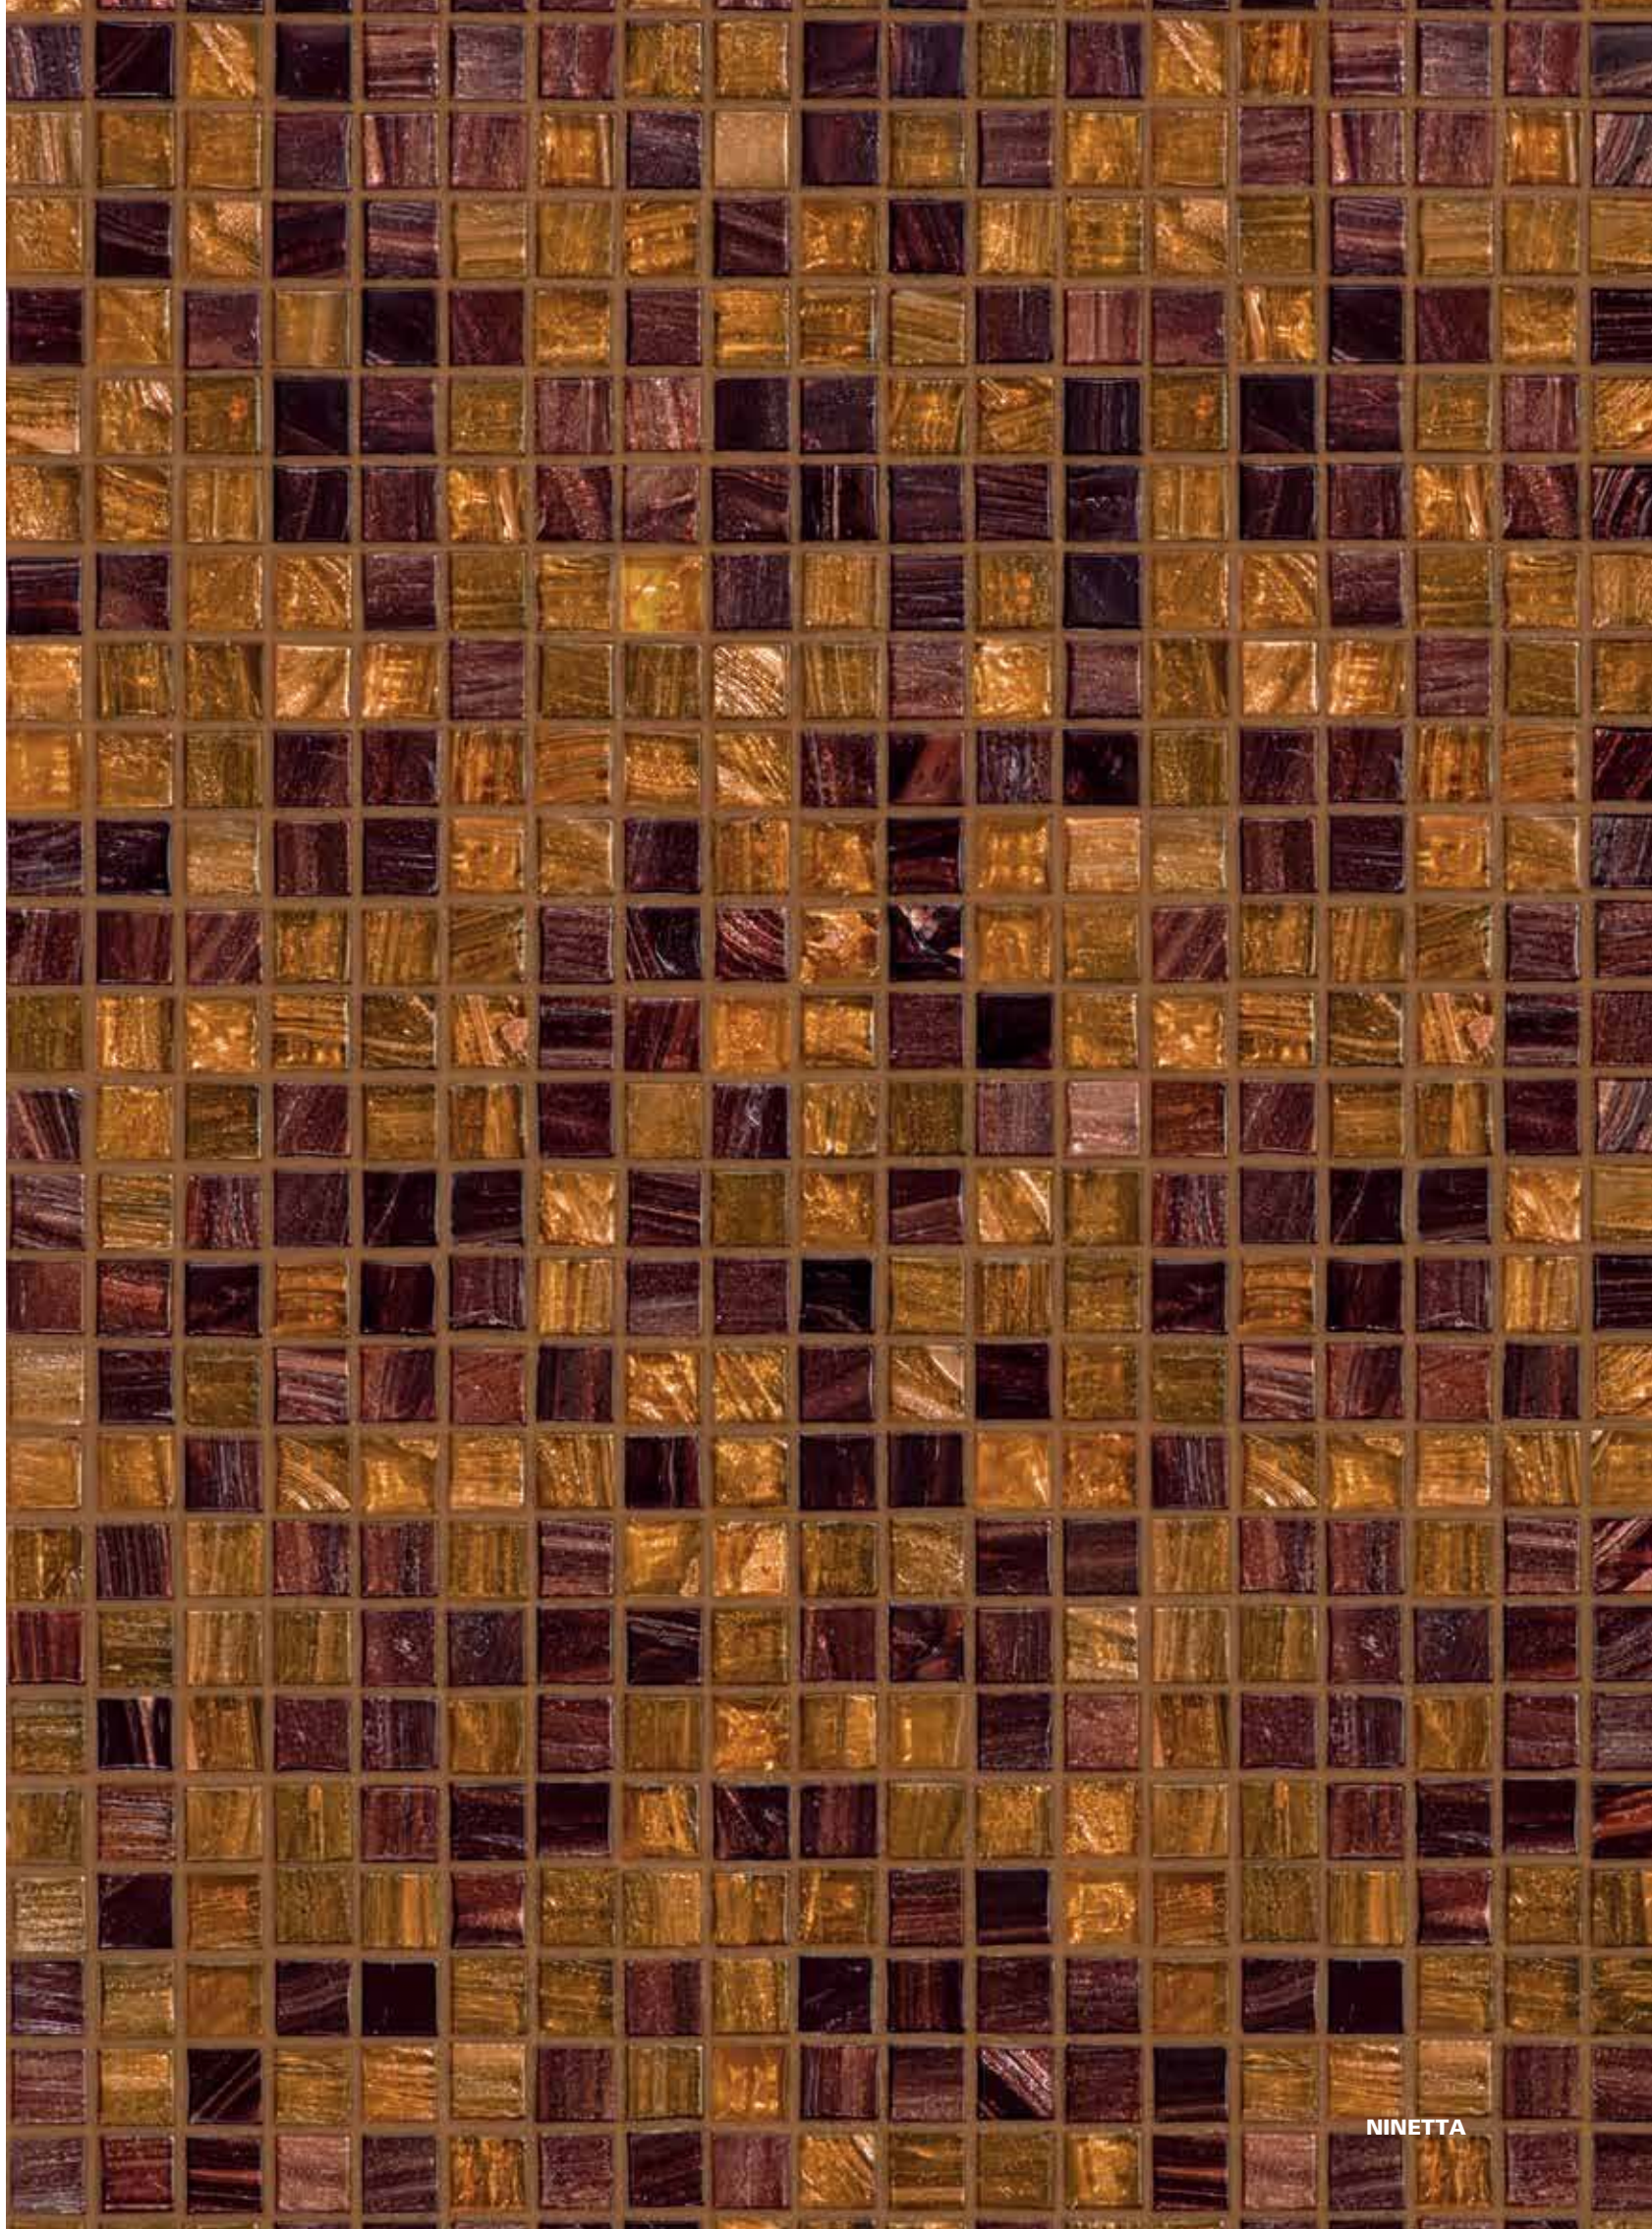

SM 10.13 - GM 10.95

GM 10.53 - GM 10.25 - SM 10.16

GM 10.97 - GM 10.51

SM 10.77 - GM 10.51

SM 10.77 - VTC 10.65 - GM 10.77

GM 10.77 - SM 10.77

Unità d'ordine / order unit / unité de commande / bestelleinheit / unidad de pedido: 1,03 m²/sqm (11,14 SF). **Montato su carta** / paper face mounted / collée sur papier / vorderseitig papiergeklebt / montado sobre papel

NINETTA