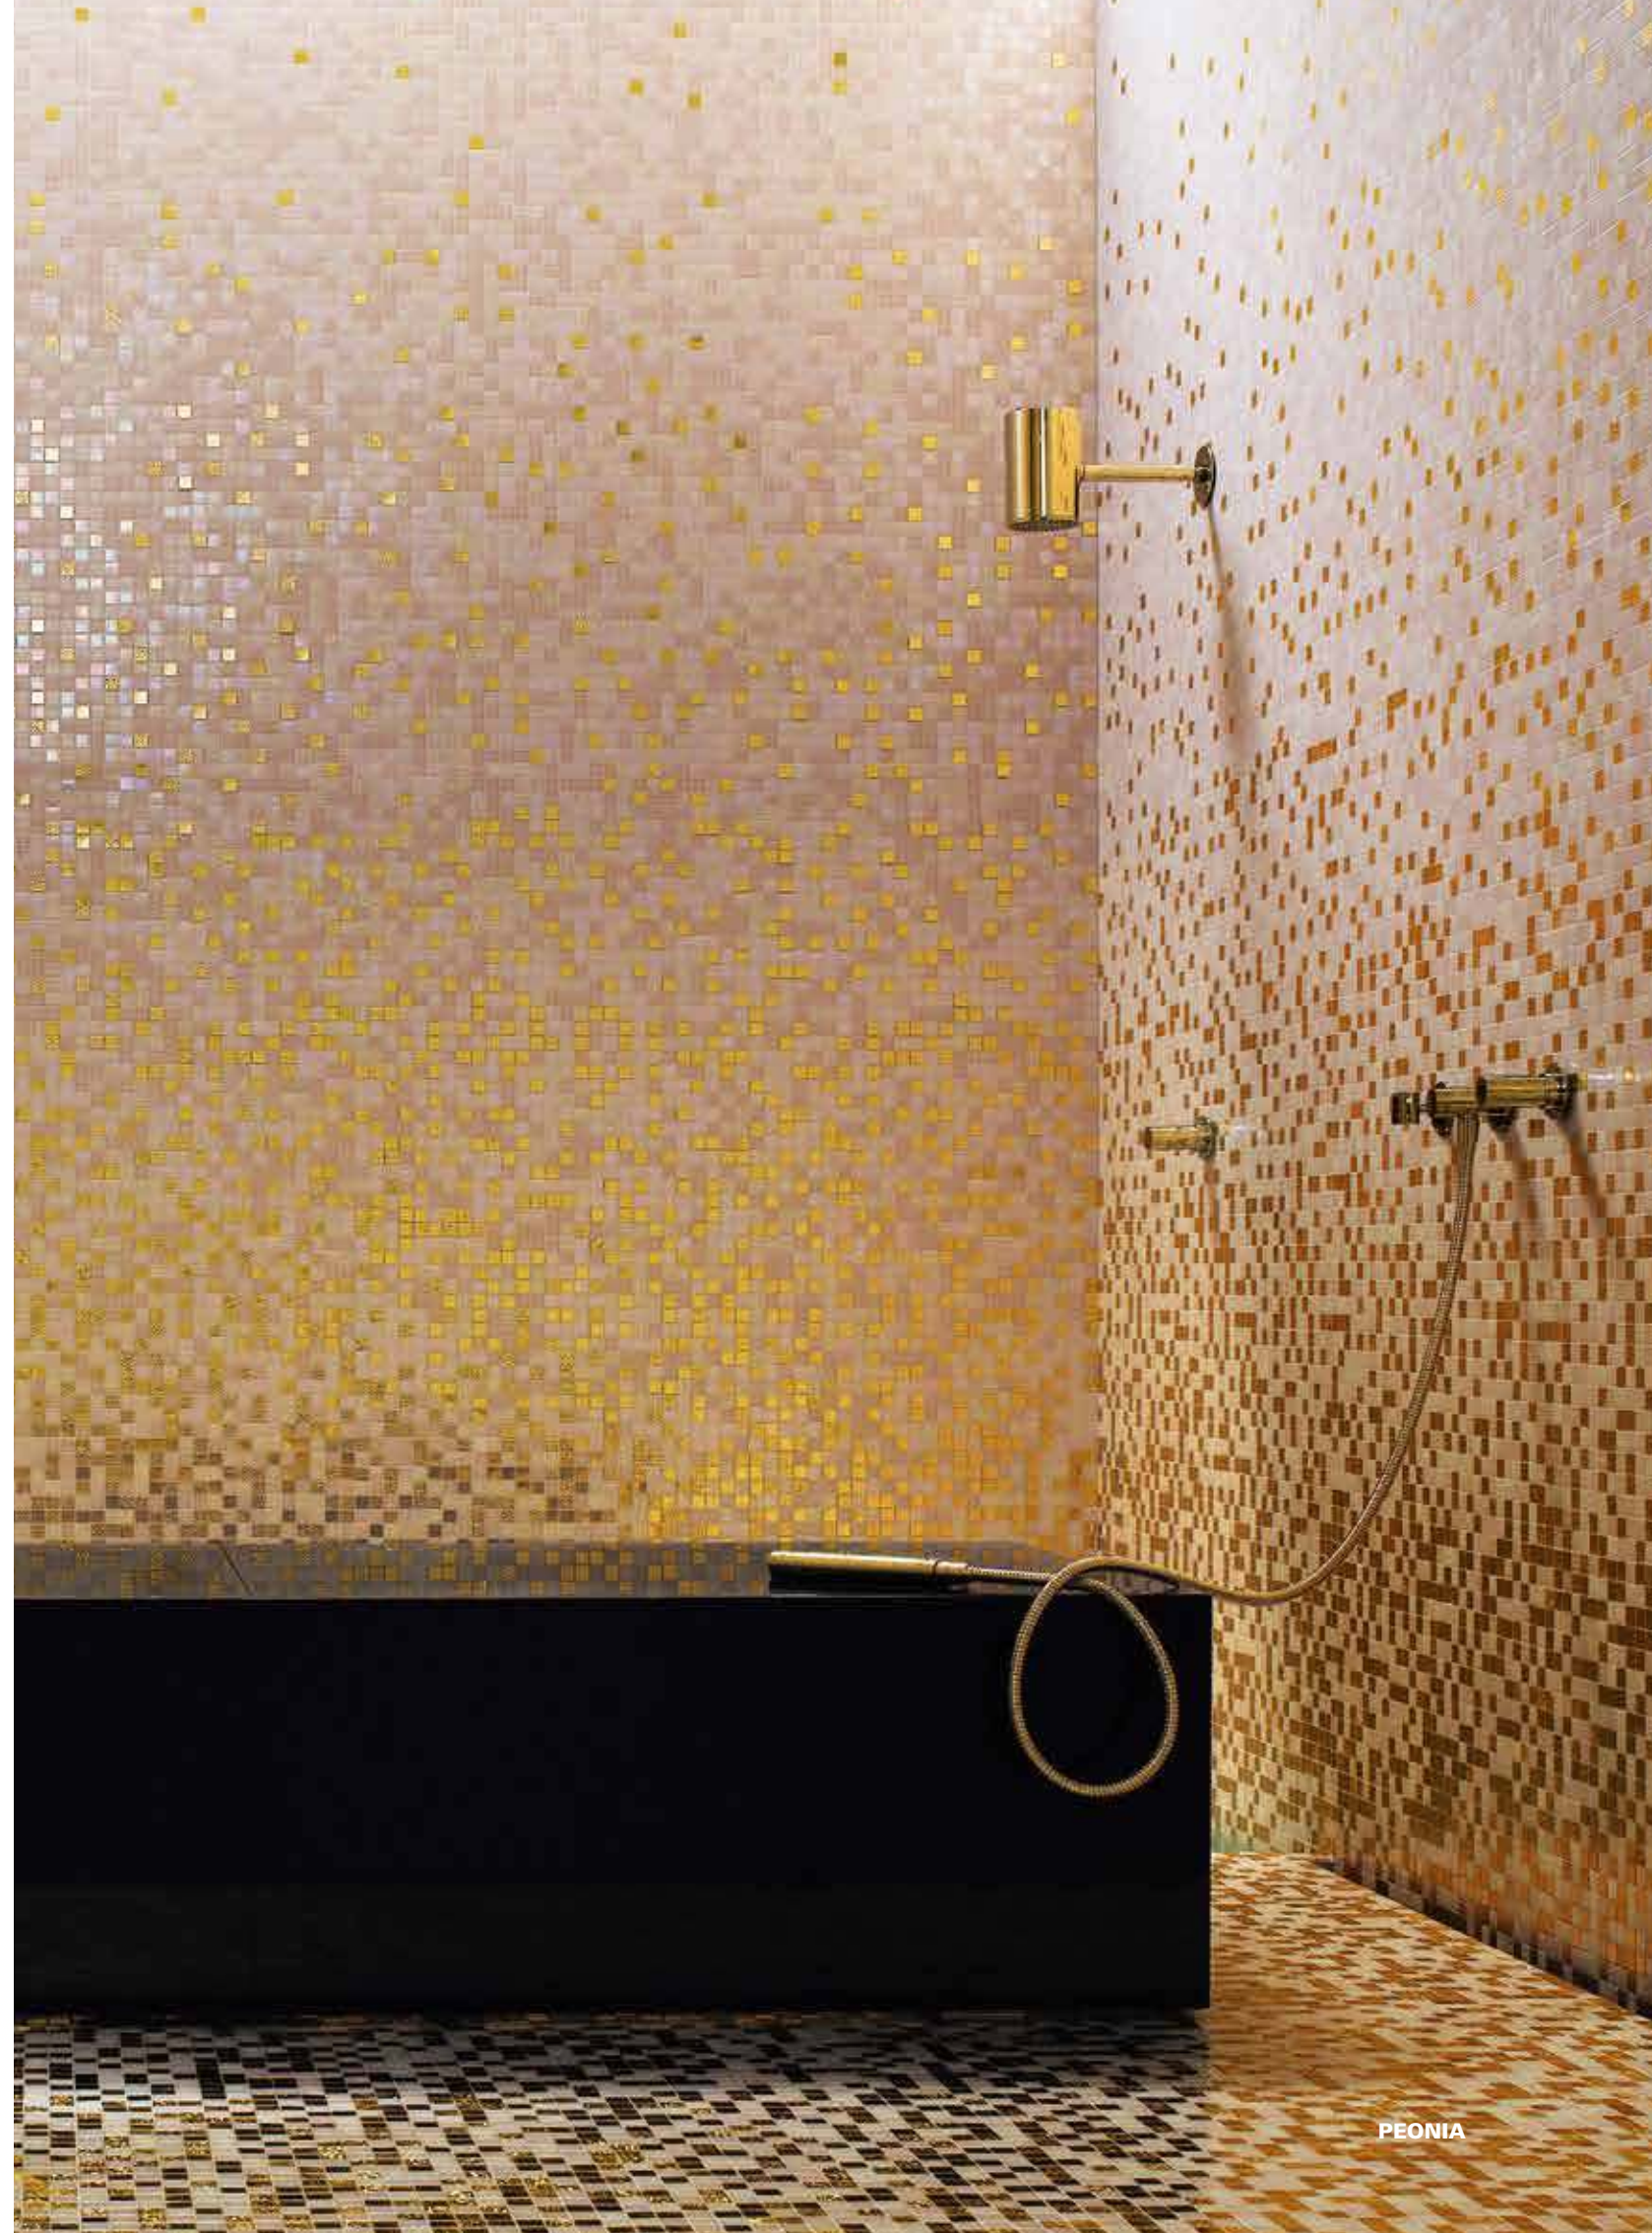

Unità d'ordine / order unit / unité de commande / bestelleinheit / unidad de pedido: 0,83 m²/sqm (8.91 SF)
Montato su rete / back mounted on mesh / collée sur trame / rückseitig netzgeklebt / montado sobre malla

SFUMATURE 20 shading blends / dégradés / Farbverläufe / sfumature 20 x 20 mm (3/4" x 3/4")

VTC 20.18
ORO BIS 20.1
ORO BIS 20.2
SM 19
GL 02

VTC 20.10
ORO BIS 20.1
ORO BIS 20.2
SM 01
GL 01

VTC 20.10
ORO BIS 20.4
ORO BIS 20.6
SM 01
GL 01

258,8 cm

PEONIA