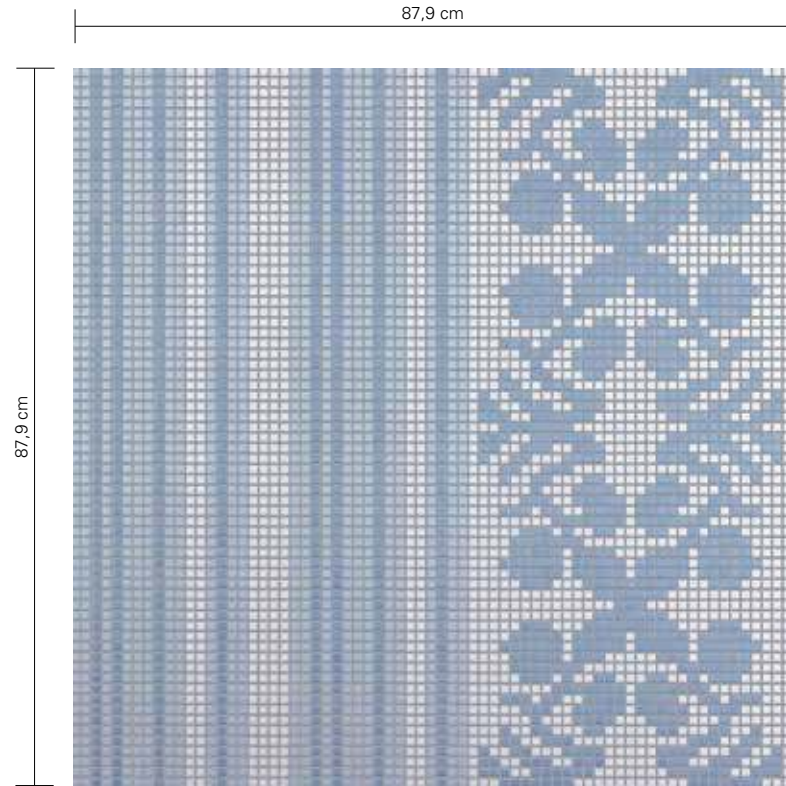

Unità d'ordine / order unit / unité de commande / bestelleinheit / unidad de pedido: 0,77 m²/sqm (8.28 SF)
Montato su carta / paper face mounted / collée sur papier / vorderseitig papiergeklebt / montado sobre papel
▲ Fuori campionario / Non standard colours / Hors production standard / Sonderfarbe / Fuera de muestrario

OPUS ROMANO 12 12 x 12 mm (1/2" x 1/2")
DECORI FLOORING decorations / décors / Dekore / decoraciones

12.01
12.72▲
12.112▲