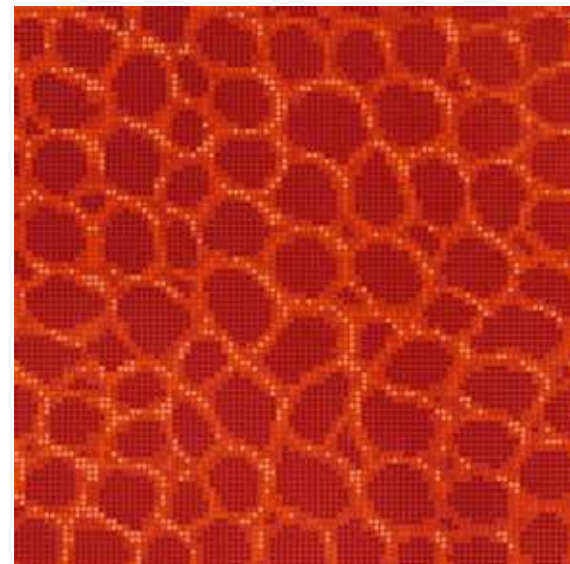

12.16
12.47[▲]
12.48
12.117

CROCODILE RED
Fillgel plus 9901 rosso oriente