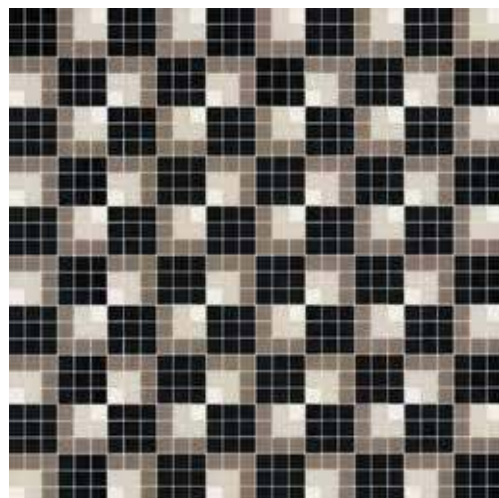

SM 77
SM 90
VTC 20.55
VTC 20.66

VIBRATION NOIRE

Fillgel plus 1104 neutro base

DECORI MODERN decorations / décors / Dekore / decoraciones / decorations / décors / Dekore / decoraciones

20 x 20 mm (3/4" x 3/4")