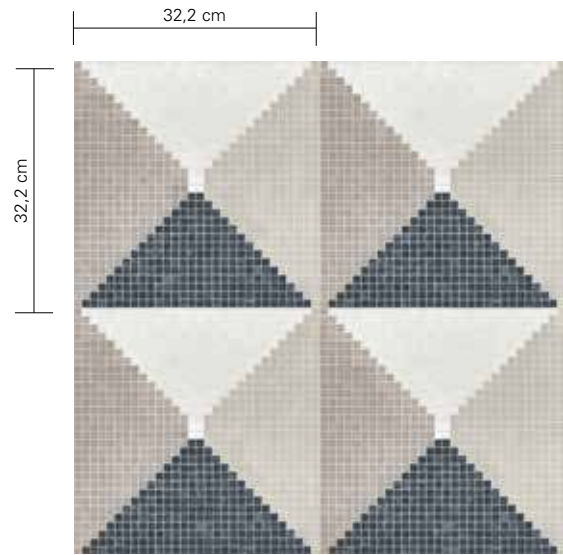

Unità d'ordine / order unit / unité de commande / bestelleinheit / unidad de pedido: 1,03 m²/sqm (11.14 SF)
Montato su carta / paper face mounted / collée sur papier / vorderseitig papiergelebt / montado sobre papel

DECORI TIMELESS decorations / décors / Dekore / decoraciones

10 x 10 mm (3/8" x 3/8")

VTC 10.09
VTC 10.32
VTC 10.55
SM 10.35
SM 10.90

FERRARA GRIGIO

Fillgel plus 1103 bianco neve