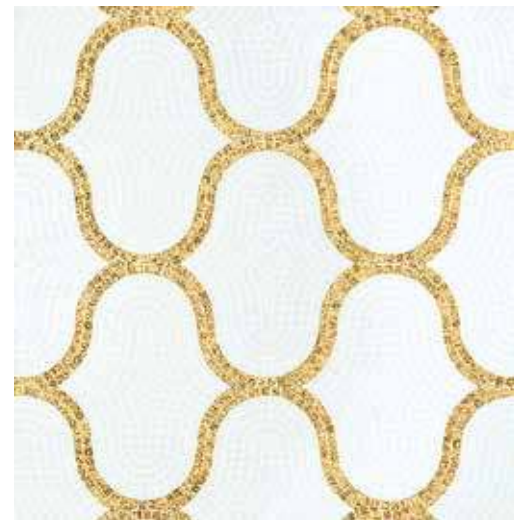

VTC 10.10
ORO BIS 10.1

CHIC WHITE

Fillgel plus 1101 bianco alabastro

Il decoro è interamente realizzato a mano, con tessere tagliate su misura e disposte una ad una per seguire l'andamento del disegno.

The decoration is made entirely by hand, with pieces cut to size and placed one by one to follow the pattern of the design.