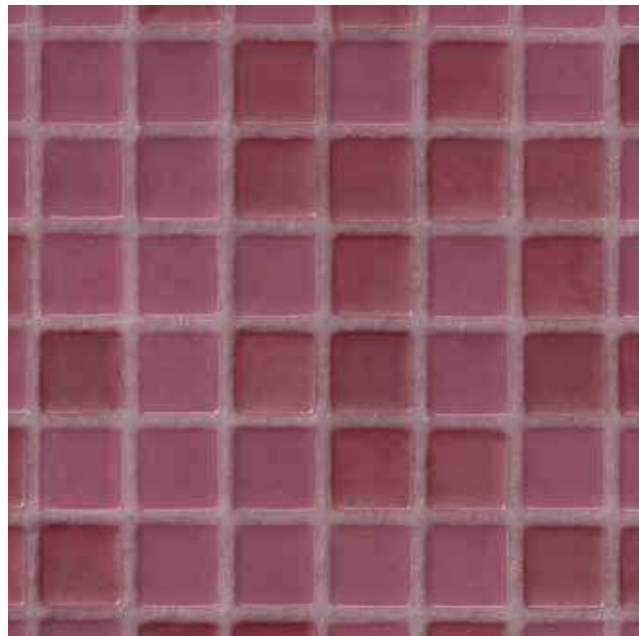

Fillgel plus 9902 arancio granada

12.47 - 12.48M

CARINA 12

Fillgel plus 6603 viola porpora

12.20M - 12.57

Unità d'ordine / order unit / unité de commande / bestelleinheit / unidad de pedido: 1,29 m²/sqm (13,88 SF). **Montato su carta** / paper face mounted / collée sur papier / vordseitig papiergeklebt / montado sobre papel