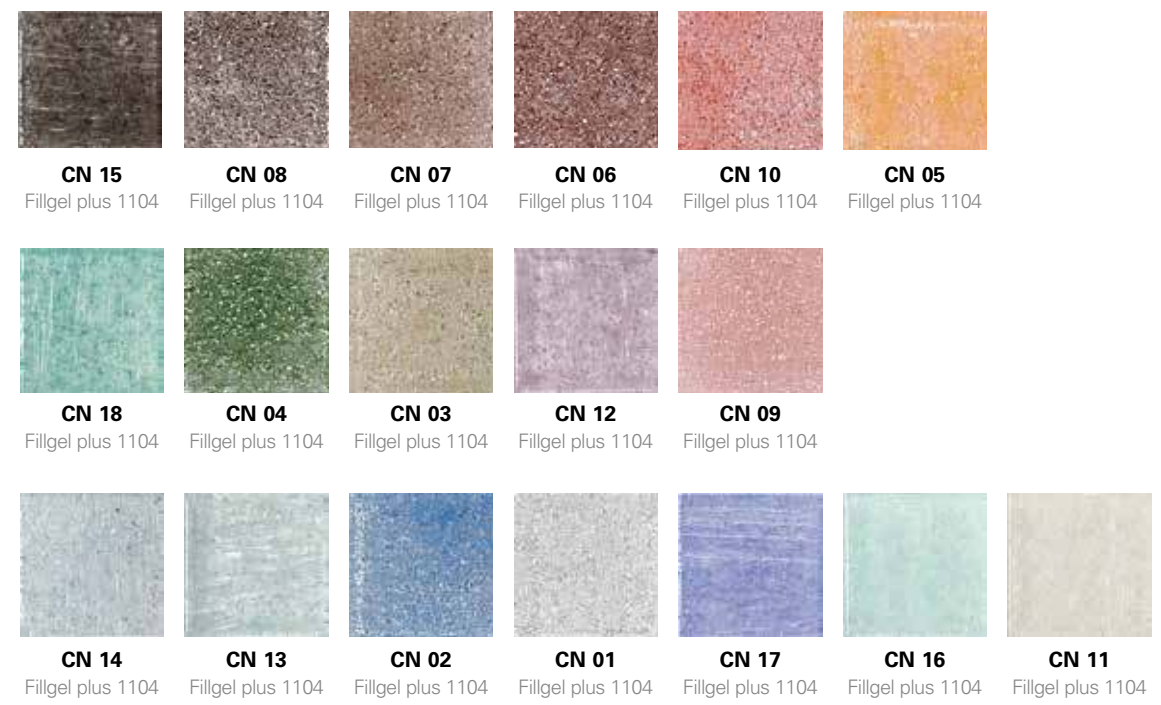

CANVAS 20 x 20 mm (3/4" x 3/4")