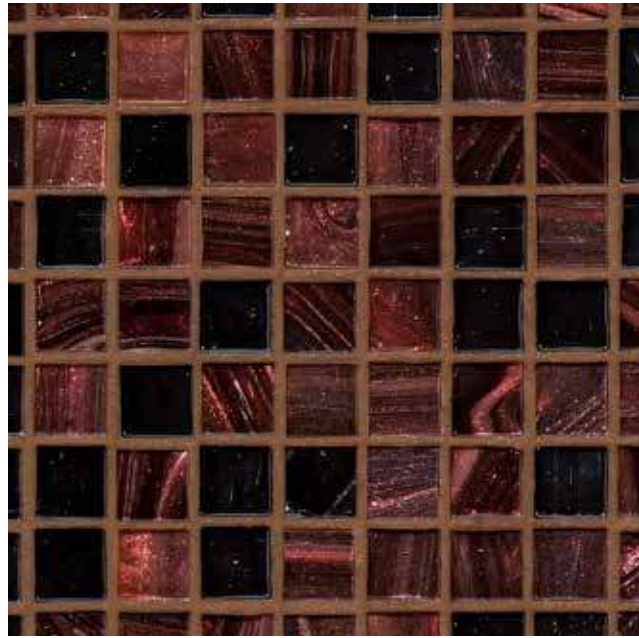

SHIFT ADALGISA

LAURETTA Fillgel plus 1104 neutro base

SM 10.13 - GM 10.95

MADDALENA Fillgel plus 1104 neutro base

GM 10.53 - GM 10.25 - SM 10.16

NINETTA Fillgel plus 4407 marrone avana

GM 10.97 - GM 10.51

AMNERIS Fillgel plus 4407 marrone avana