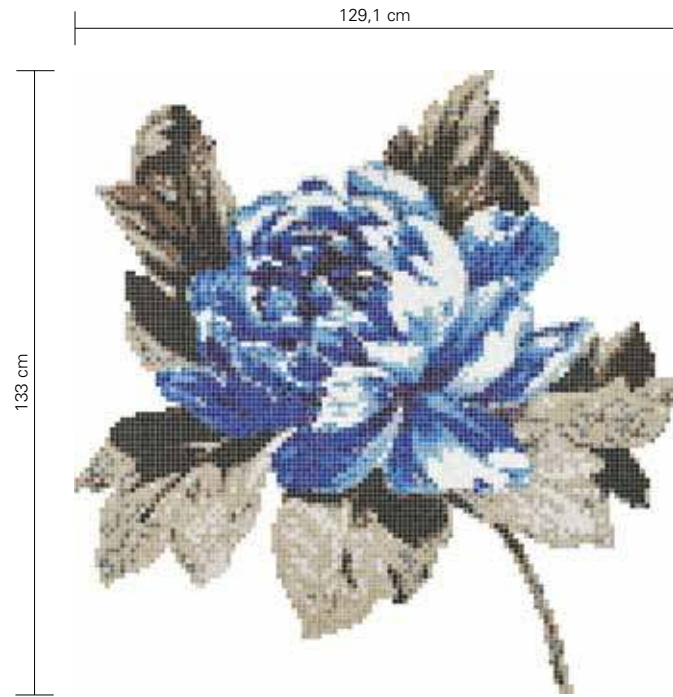

Unità d'ordine: 1 pezzo / order unit: 1 piece / unité de commande: 1 pièce / bestelleinheit: 1 stück / unidad de pedido: 1 pieza
Montato su carta / paper face mounted / collée sur papier / vorderseitig papiergeklebt / montado sobre papel

DECORI FLORA decorations / décors / Dekore / decoraciones / décorations / décors / Dekore / decoraciones

VTC 10.32
VTC 10.33
VTC 10.65
VTC 10.02
VTC 10.47
VTC 10.66
VTC 10.59
VTC 10.09
VTC 10.64
VTC 10.03
GM 10.30
SM 10.35
SM 10.01
SM 10.42
GM 10.59
GM 10.32

CHARLOTTEBERG ONE

Il decoro Charlottenberg One viene fornito incollato su fogli di carta, con il profilo scontornato. Per il completamento della parete, si consiglia di scegliere tra le nostre proposte standard di tinte unite o miscele nel formato 10x10 mm.

The Charlottenberg One decoration is supplied paper-face mounted and with an aliased edge. We suggest selecting from our collection of solid colours or blends in 10x10 mm format to complete the wall.

Le décor Charlottenberg One est fourni collé sur papier avec le bord délimité tesselle par tesselle. Pour compléter le mur, nous vous conseillons de choisir parmi notre gamme de mosaïques en format 10x10 mm, en teinte unie ou mélange.

Das Dekor Charlottenberg One wird vorderseitig papiergeklebt mit dem exakt abschließenden Profil geliefert. Für die Erweiterung der Wand wird empfohlen, eine unserer Standardunifarben oder Standardmischungen im Format 10x10 mm zu wählen.

La decoración Charlottenberg One se suministra montado sobre hojas de papel con el perfil silueteado. Para completar la pared, se aconseja elegir entre nuestras propuestas estándar de unicolores o mezclas en el tamaño 10x10 mm.

Fillgel plus: stucco colorato Bisazza / coloured Bisazza grout / joint coloré Bisazza / farbige Bisazza Fugenmasse / junta de color Bisazza