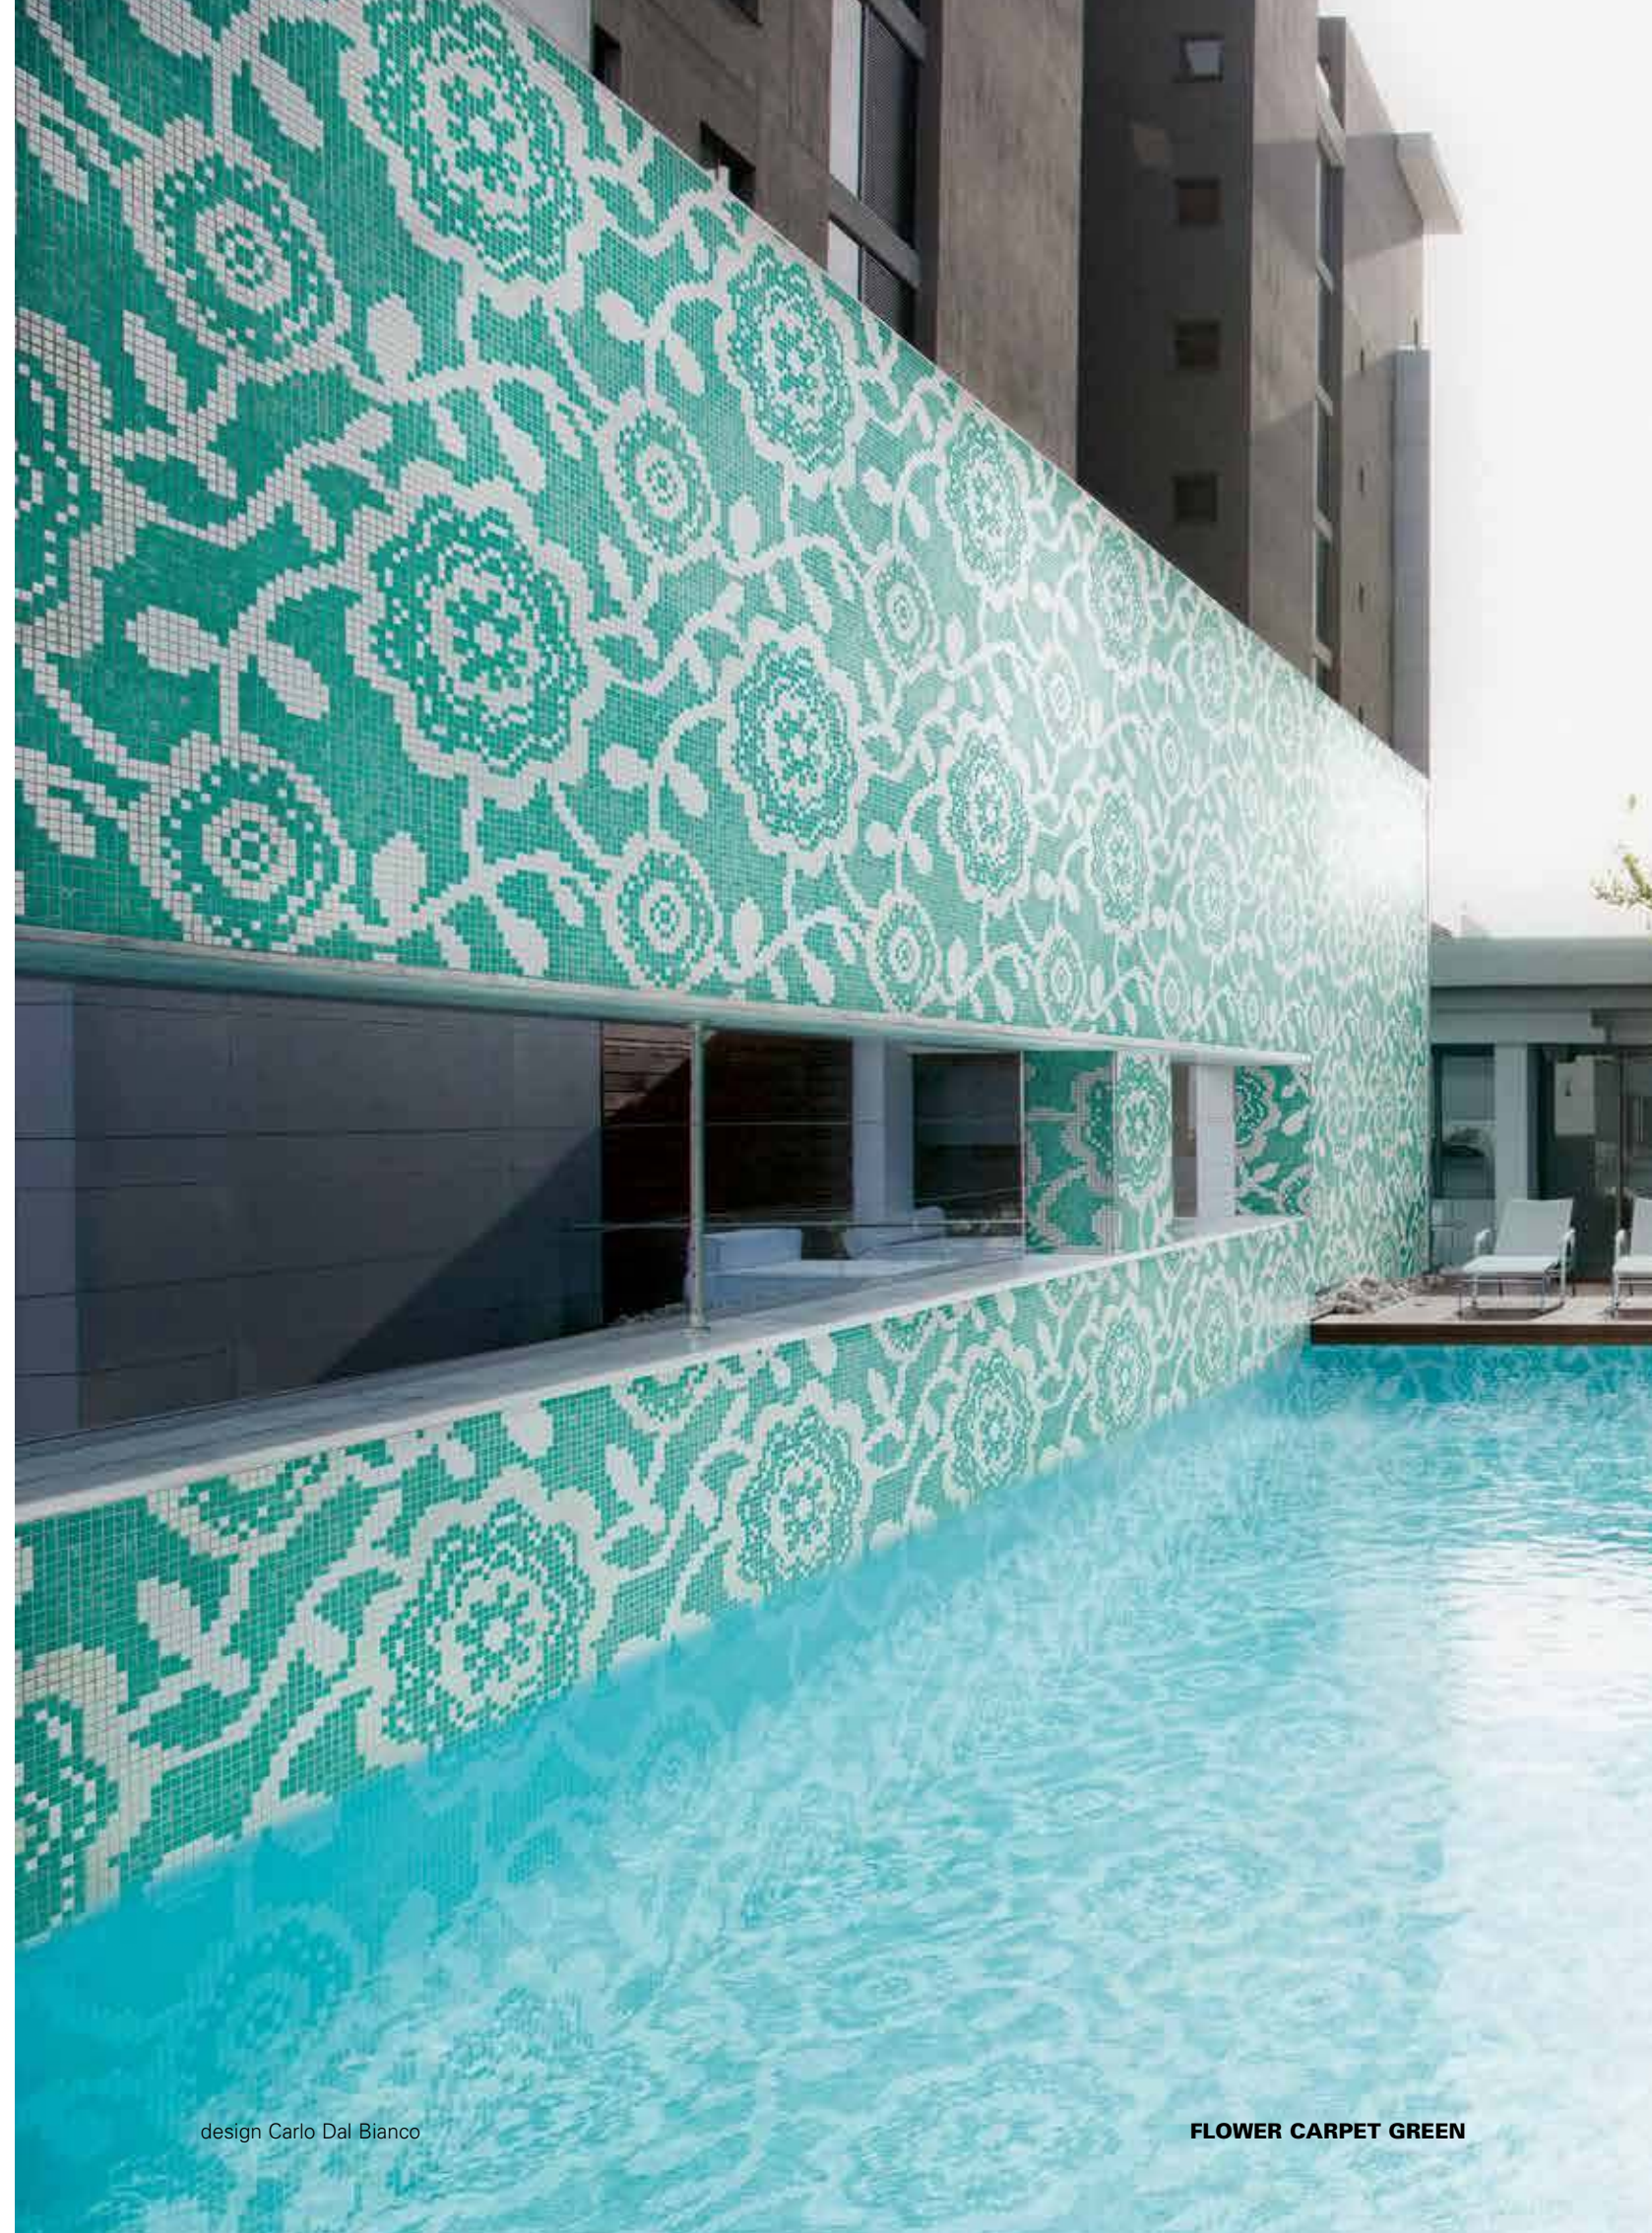

ORO BIS 20.1
ORO BIS 20.2

FLOWER CARPET GREY

Fillgel plus 7704 grigio azzurro

SM 24

ORO BIS 20.4
ORO BIS 20.6

design Carlo Dal Bianco

FLOWER CARPET GREEN

DECORI FLORA decorations / décors / Dekore / decoraciones 20 x 20 mm (3/4" x 3/4")