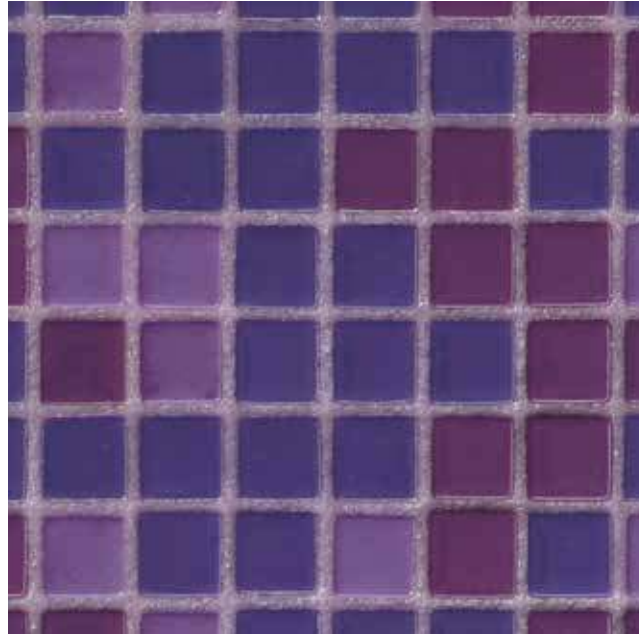

CAROLA 12

Fillgel plus 6603 viola porpora

12.20 - 12.40M - 12.42 - 12.57

CARMINA 12

Fillgel plus 9902 arancio granada

12.47M - 12.48M - 12.117 - 12.117M

CLAUDIA 12

Fillgel plus 6603 viola porpora