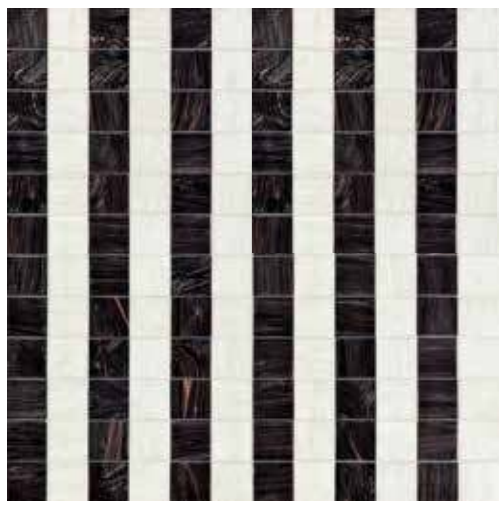

DECORI TIMELESS decorations / décors / Dekore / decoraciones

50 x 50 mm (2" x 2")

SM 50.01
GM 50.77

RAYURES NOIRES
Fillgel plus 1104 neutro base

GM 50.10
GM 50.51

RAYURES MARRONS
Fillgel plus 4405 ocra bruna