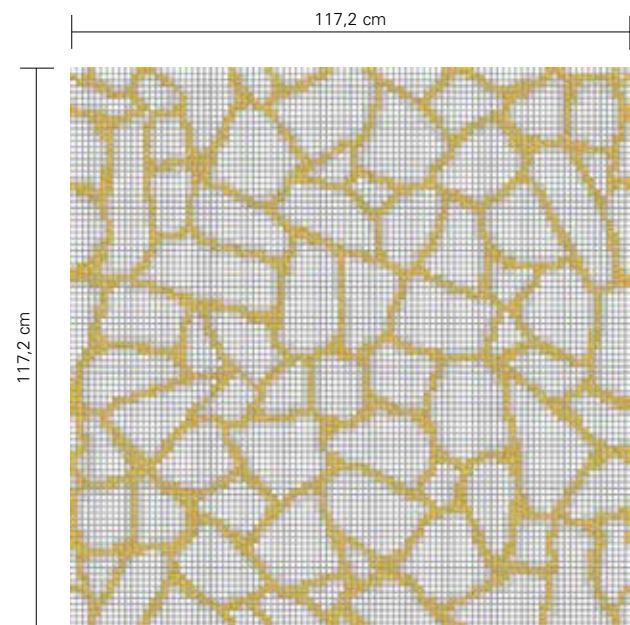

DECORI FLOORING decorations / décors / Dekore / decoraciones OPUS ROMANO 12 12 x 12 mm (1/2" x 1/2")

12.01
12.02
ORO 12.1

FRAGMENT GOLD
Fillgel plus 3305 grigio piombo

12.128
12.130
12.131

FRAGMENT GREIGE
Fillgel plus 3306 grigio tortora