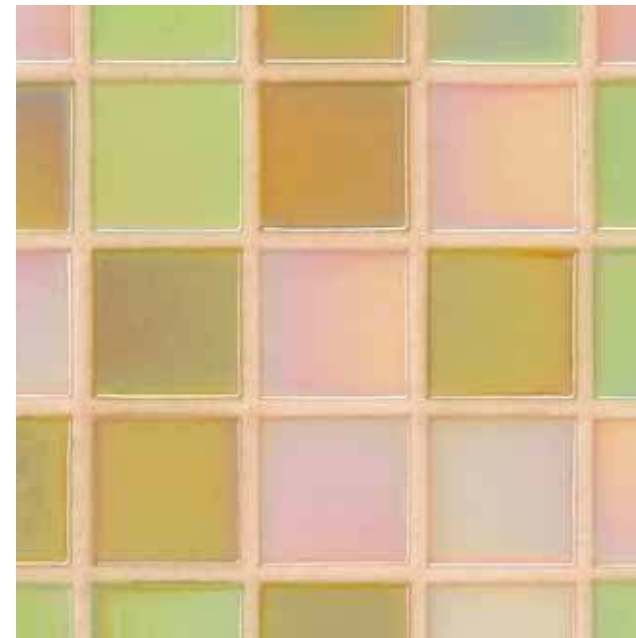

GL 04 - SM 12 - ORO BIS 20.2 - ORO BIS 20.1

PLATANO Fillgel plus 6601 rosa perla

GL 02 - GL 06 - GL 05▲

NOCE Fillgel plus 1104 neutro base

VTC 20.13 - SM 32 - GL 05▲

SEATTLE

Fillgel plus 1101 bianco alabastro