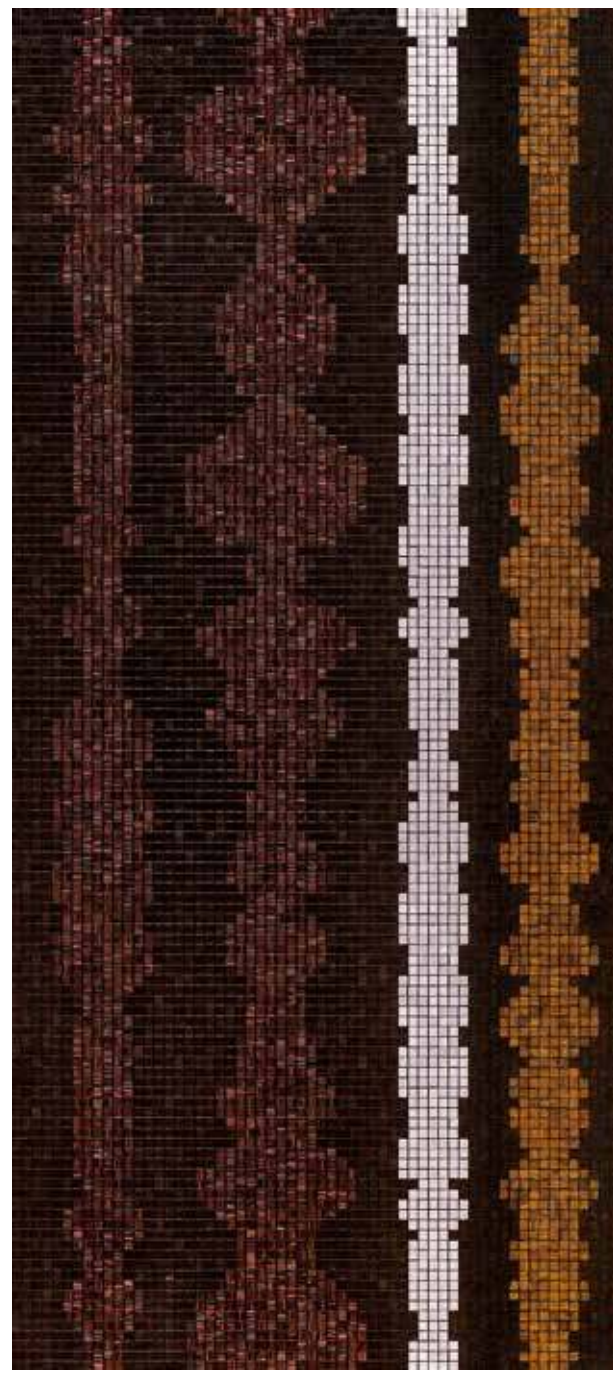

COLUMNS BROWN B
Fillgel plus 2201 nero ebano

VTC 20.60
GM 20.51
GM 20.97
ORO BIS 20.1
ORO BIS 20.2
ORO BIS 20.4
ORO BIS 20.6