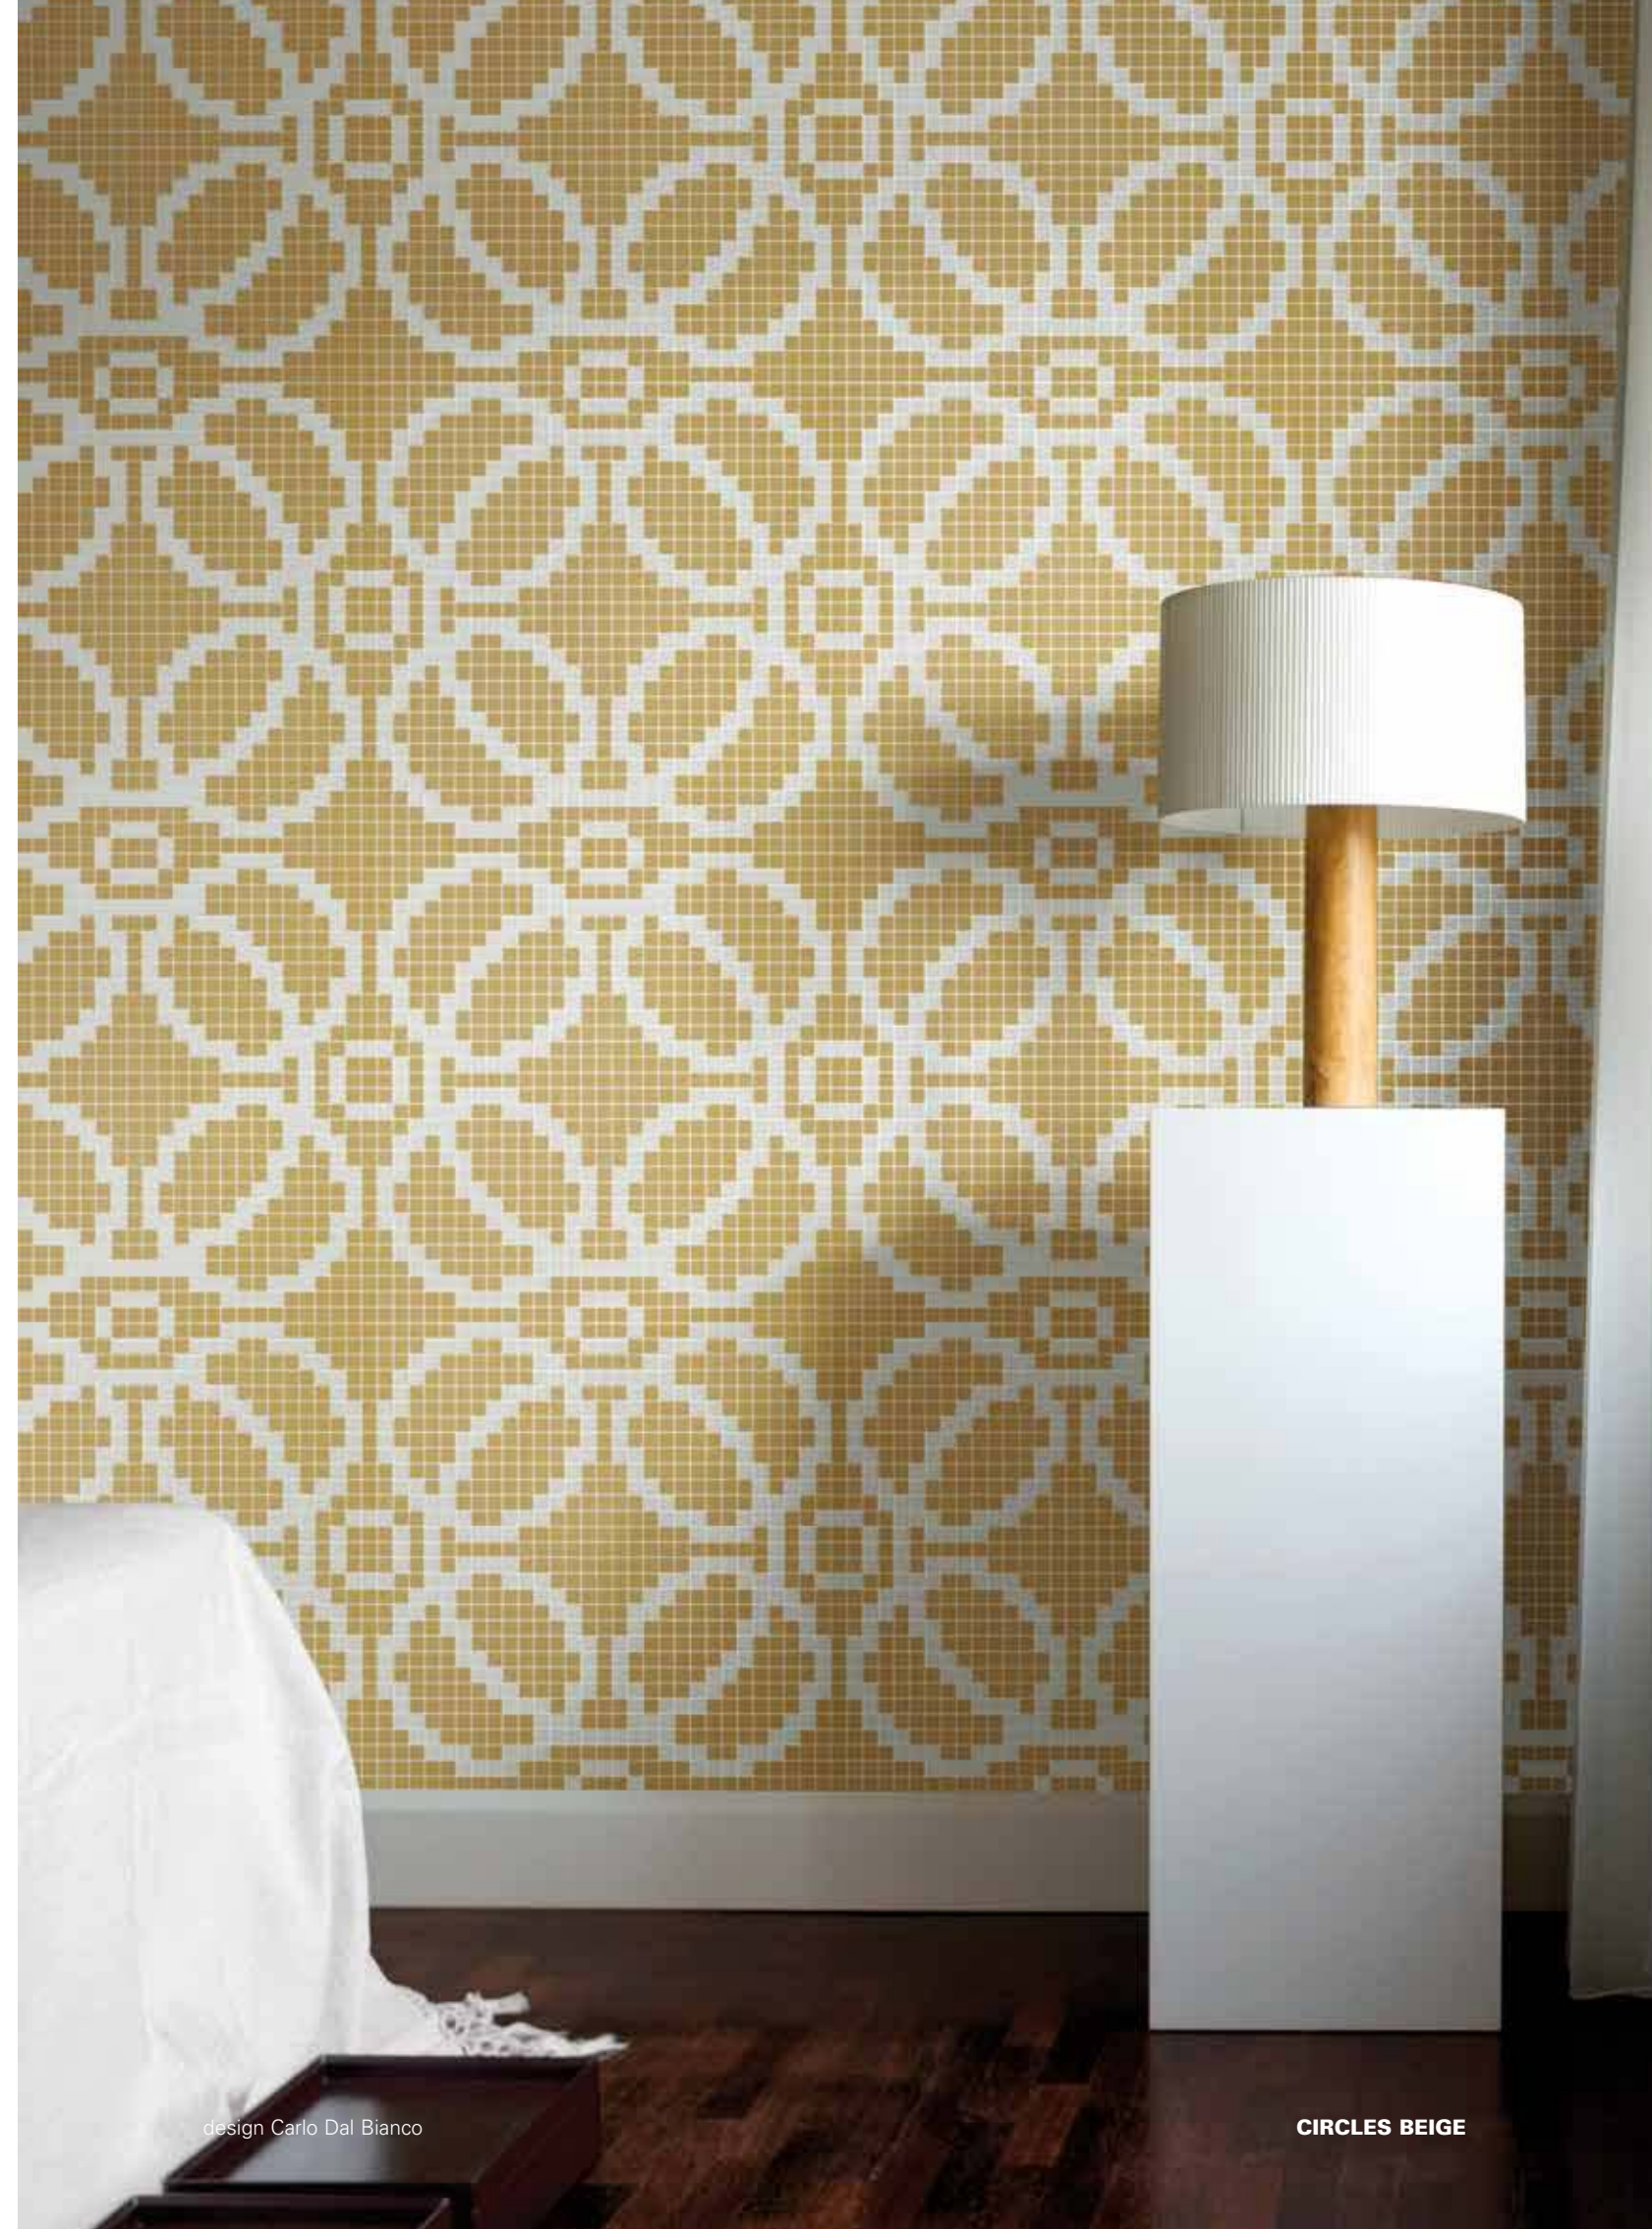

design Carlo Dal Bianco

CIRCLES BEIGE