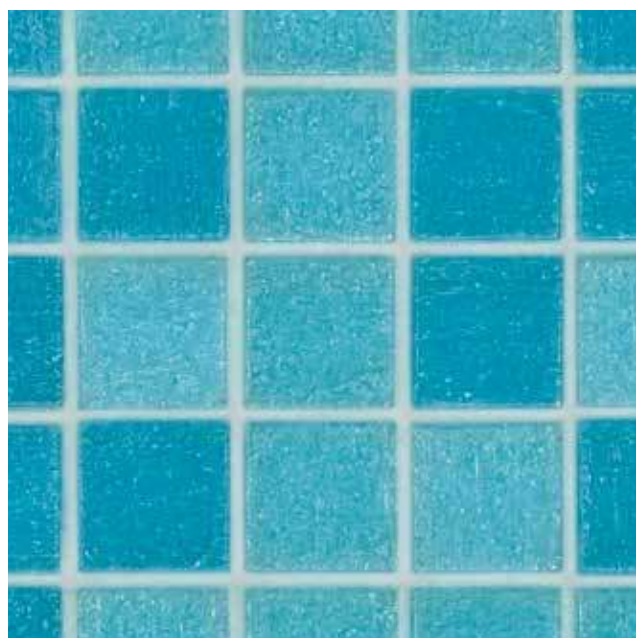

Fillgel plus 7704 grigio azzurro

VTC 20.23 - VTC 20.24 - FL 23 - SM 04

MENORCA

Fillgel plus 7704 grigio azzurro

VTC 20.23 - VTC 20.24

Unità d'ordine / order unit / unité de commande / bestellereinheit / unidad de pedido: 2,07 m²/sqm (22.28 SF). **Montato su rete** / back mounted on mesh / rückseitig netzgeklebt / montado sobre malla