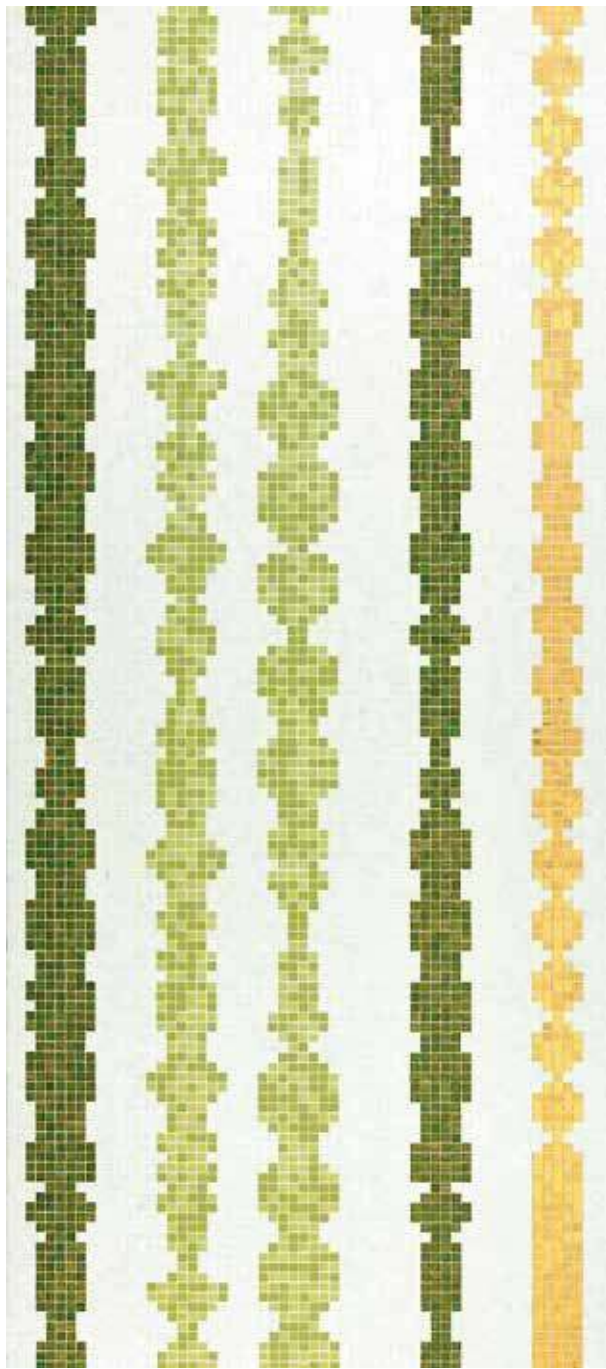

Unità d'ordine / order unit / unité de commande / bestelleinheit / unidad de pedido: 3,73 m²/sqm (40.10 SF)
Montato su carta / paper face mounted / collée sur papier / vorderseitig papiergeklebt / montado sobre papel

DECORI MODERN decorations / décors / Dekore / decoraciones

20 x 20 mm (3/4" x 3/4")

291,2 cm

129,4 cm

COLUMNS GREEN A
Fillgel plus 1101 bianco alabastro