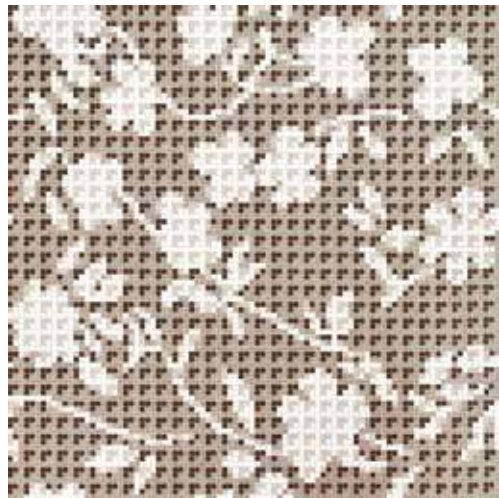

VTC 10.32
VTC 10.66
VTC 10.10
VTC 10.55