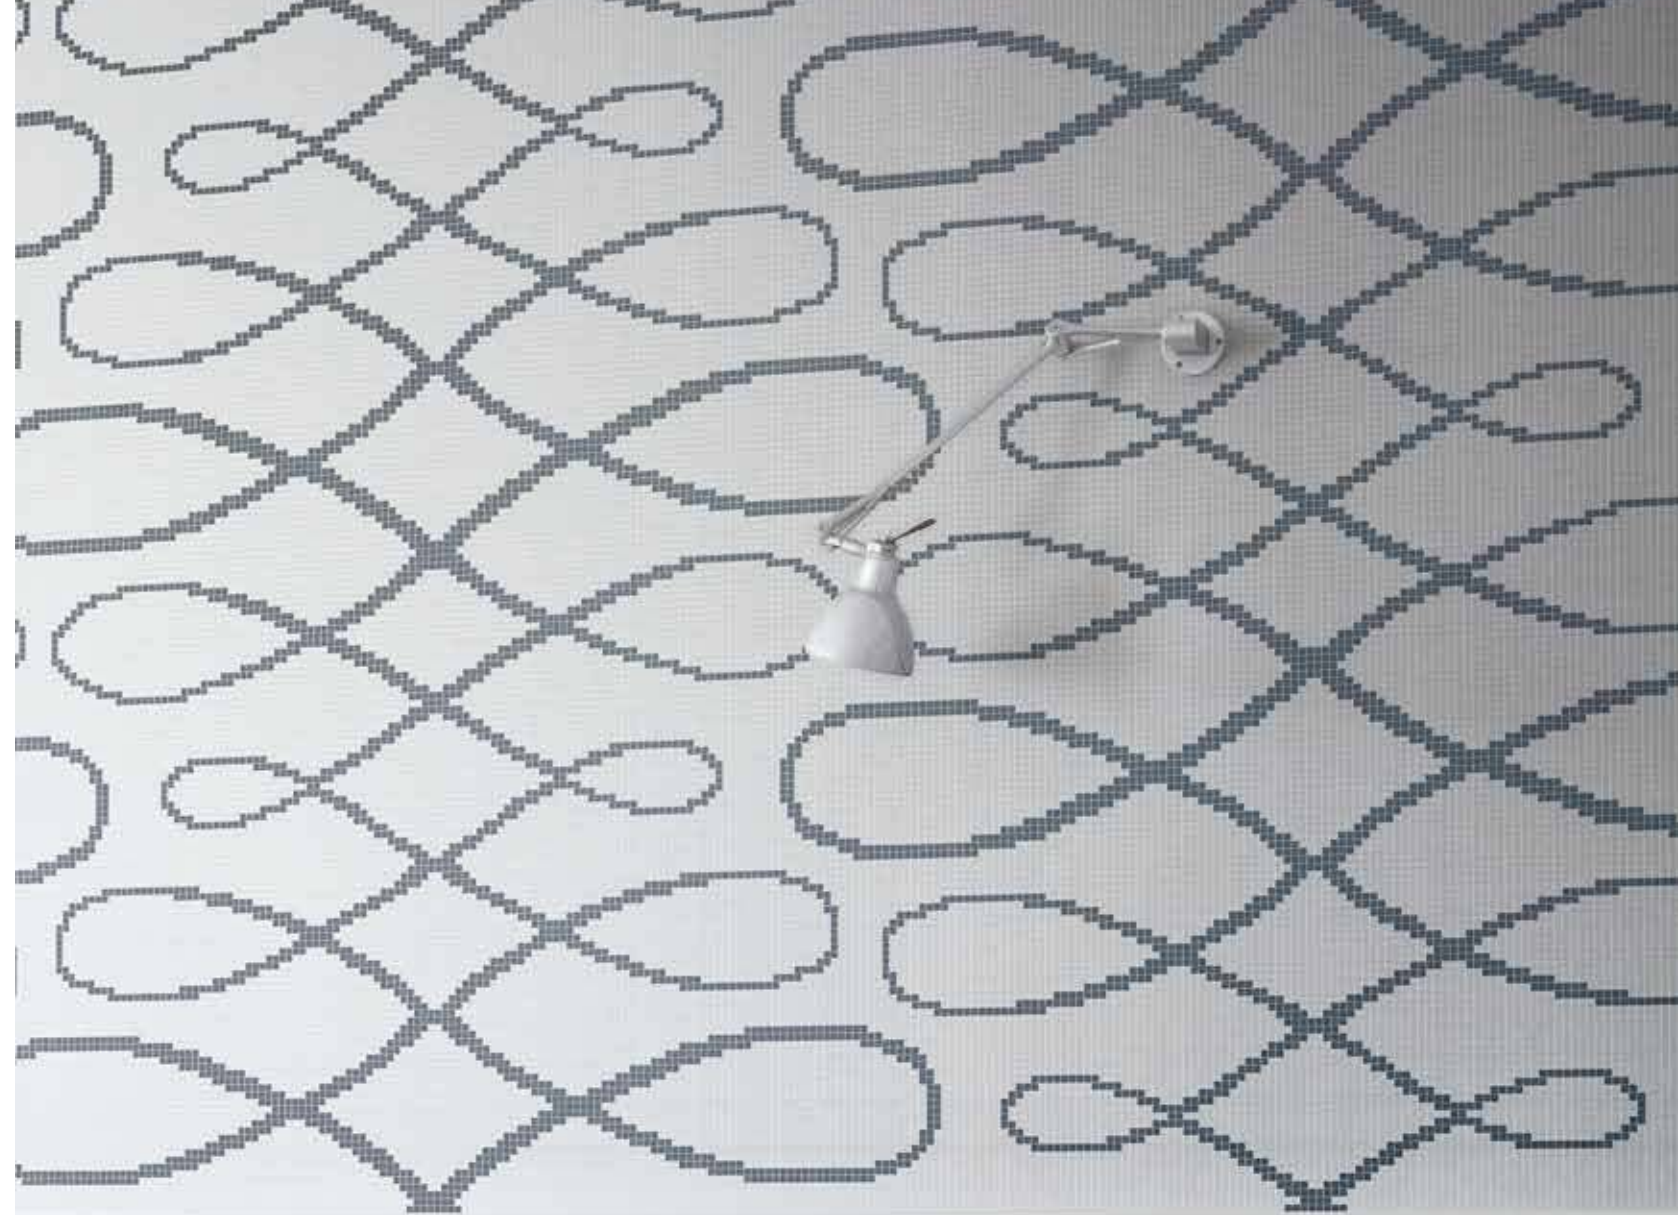

Unità d'ordine / order unit / unité de commande / bestelleinheit / unidad de pedido: 3,73 m²/sqm (40.10 SF)
Montato su carta / paper face mounted / collée sur papier / vorderseitig papiergeklebt / montado sobre papel

DECORI TIMELESS decorations / décors / Dekore / decoraciones

10 x 10 mm (3/8" x 3/8")