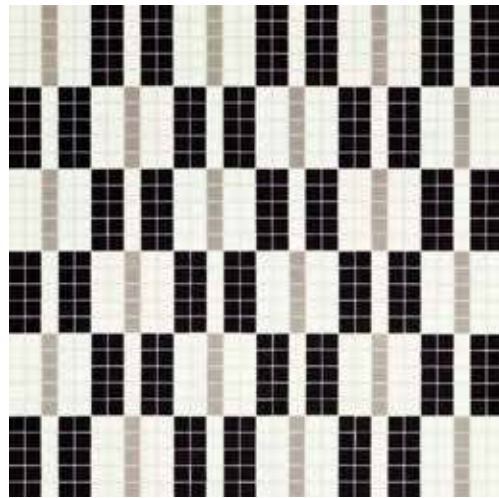

SM 90
VTC 20.32
VTC 20.70

ALTERNANCE NOIR & BLANC

Fillgel plus 1103 bianco neve