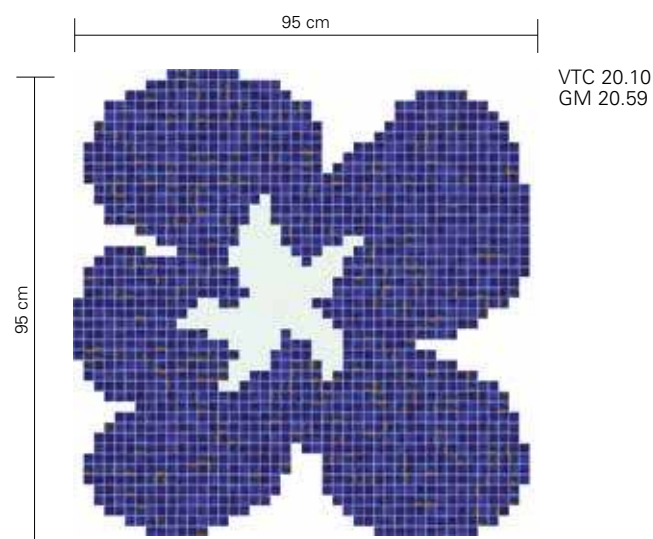

FIORE BLU GRANDE

Fillgel plus 1103 bianco neve

I decori Fiore Blu Piccolo, Fiore Blu Medio, Fiore Blu Grande vengono forniti incollati su fogli di carta, con il profilo scontornato. Per il completamento della parete, si consiglia di scegliere tra le nostre proposte standard di tinte unite o miscele nel formato 20x20 mm.

The Fiore Blu Piccolo, Fiore Blu Medio, Fiore Blu Grande decorations are supplied paper-face mounted and with an aliased edge. We suggest selecting from our collection of solid colours or blends in 20x20 mm format to complete the wall.

Le décors Fiore Blu Piccolo, Fiore Blu Medio, Fiore Blu Grande sont fournis collés sur papier avec le bord délimité tesselle par tesselle. Pour compléter le mur, nous vous conseillons de choisir parmi notre gamme de mosaïques en format 20x20 mm, en teinte unie ou mélange.

Die Dekore Fiore Blu Piccolo, Fiore Blu Medio, Fiore Blu Grande werden vorderseitig papiergeklebt mit dem exakt abschließenden Profil geliefert. Für die Erweiterung der Wand wird empfohlen, eine unserer Standardfarben oder Standardmischungen im Format 20x20 mm zu wählen.

Las decoraciones Fiore Blu Piccolo, Fiore Blu Medio, Fiore Blu Grande se suministran montados sobre hojas de papel con el perfil silueteado. Para completar la pared, se aconseja elegir entre nuestras propuestas estándar de unicolores o mezclas en el tamaño 20x20 mm.

Fillgel plus: stucco colorato Bisazza / coloured Bisazza grout / joint coloré Bisazza / farbige Bisazza Fugenmasse / junta de color Bisazza