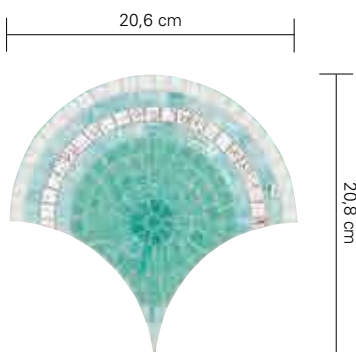

SM 10.01
SM 10.08
SM 10.38
VTC 10.35
VTC 10.42
ORO BIS 10.6

LOOP GREEN

Fillgel plus 1104 neutro base

SM 10.42
GM 10.33
SM 10.01
SM 10.35
SM 10.77
GM 10.77

LOOP BLACK

Fillgel plus 1104 neutro base

VTC 10.18
VTC 10.26
VTC 10.53
VTC 10.52
GM 10.95
ORO BIS 10.1

LOOP PURPLE

Fillgel plus 1104 neutro base

Il decoro è interamente realizzato a mano, con tessere tagliate su misura e disposte una ad una per seguire l'andamento del disegno.

The decoration is made entirely by hand, with pieces cut to size and placed one by one to follow the pattern of the design.

Le décor est entièrement réalisé manuellement avec des tesselles sur mesure et disposées une à une pour suivre les courbes du dessin.

Das Dekor ist vollständig handgefertigt, mit nach Maß geschnittenen Steinchen, die sich zum Muster aneinanderreihen.

El decorado está realizado enteramente a mano, con teselas cortadas a medida y aplicadas una por una al fin de seguir la silueta del diseño.

Fillgel plus: stucco colorato Bisazza / coloured Bisazza grout / joint coloré Bisazza / farbige Bisazza Fugenmasse / junta de color Bisazza