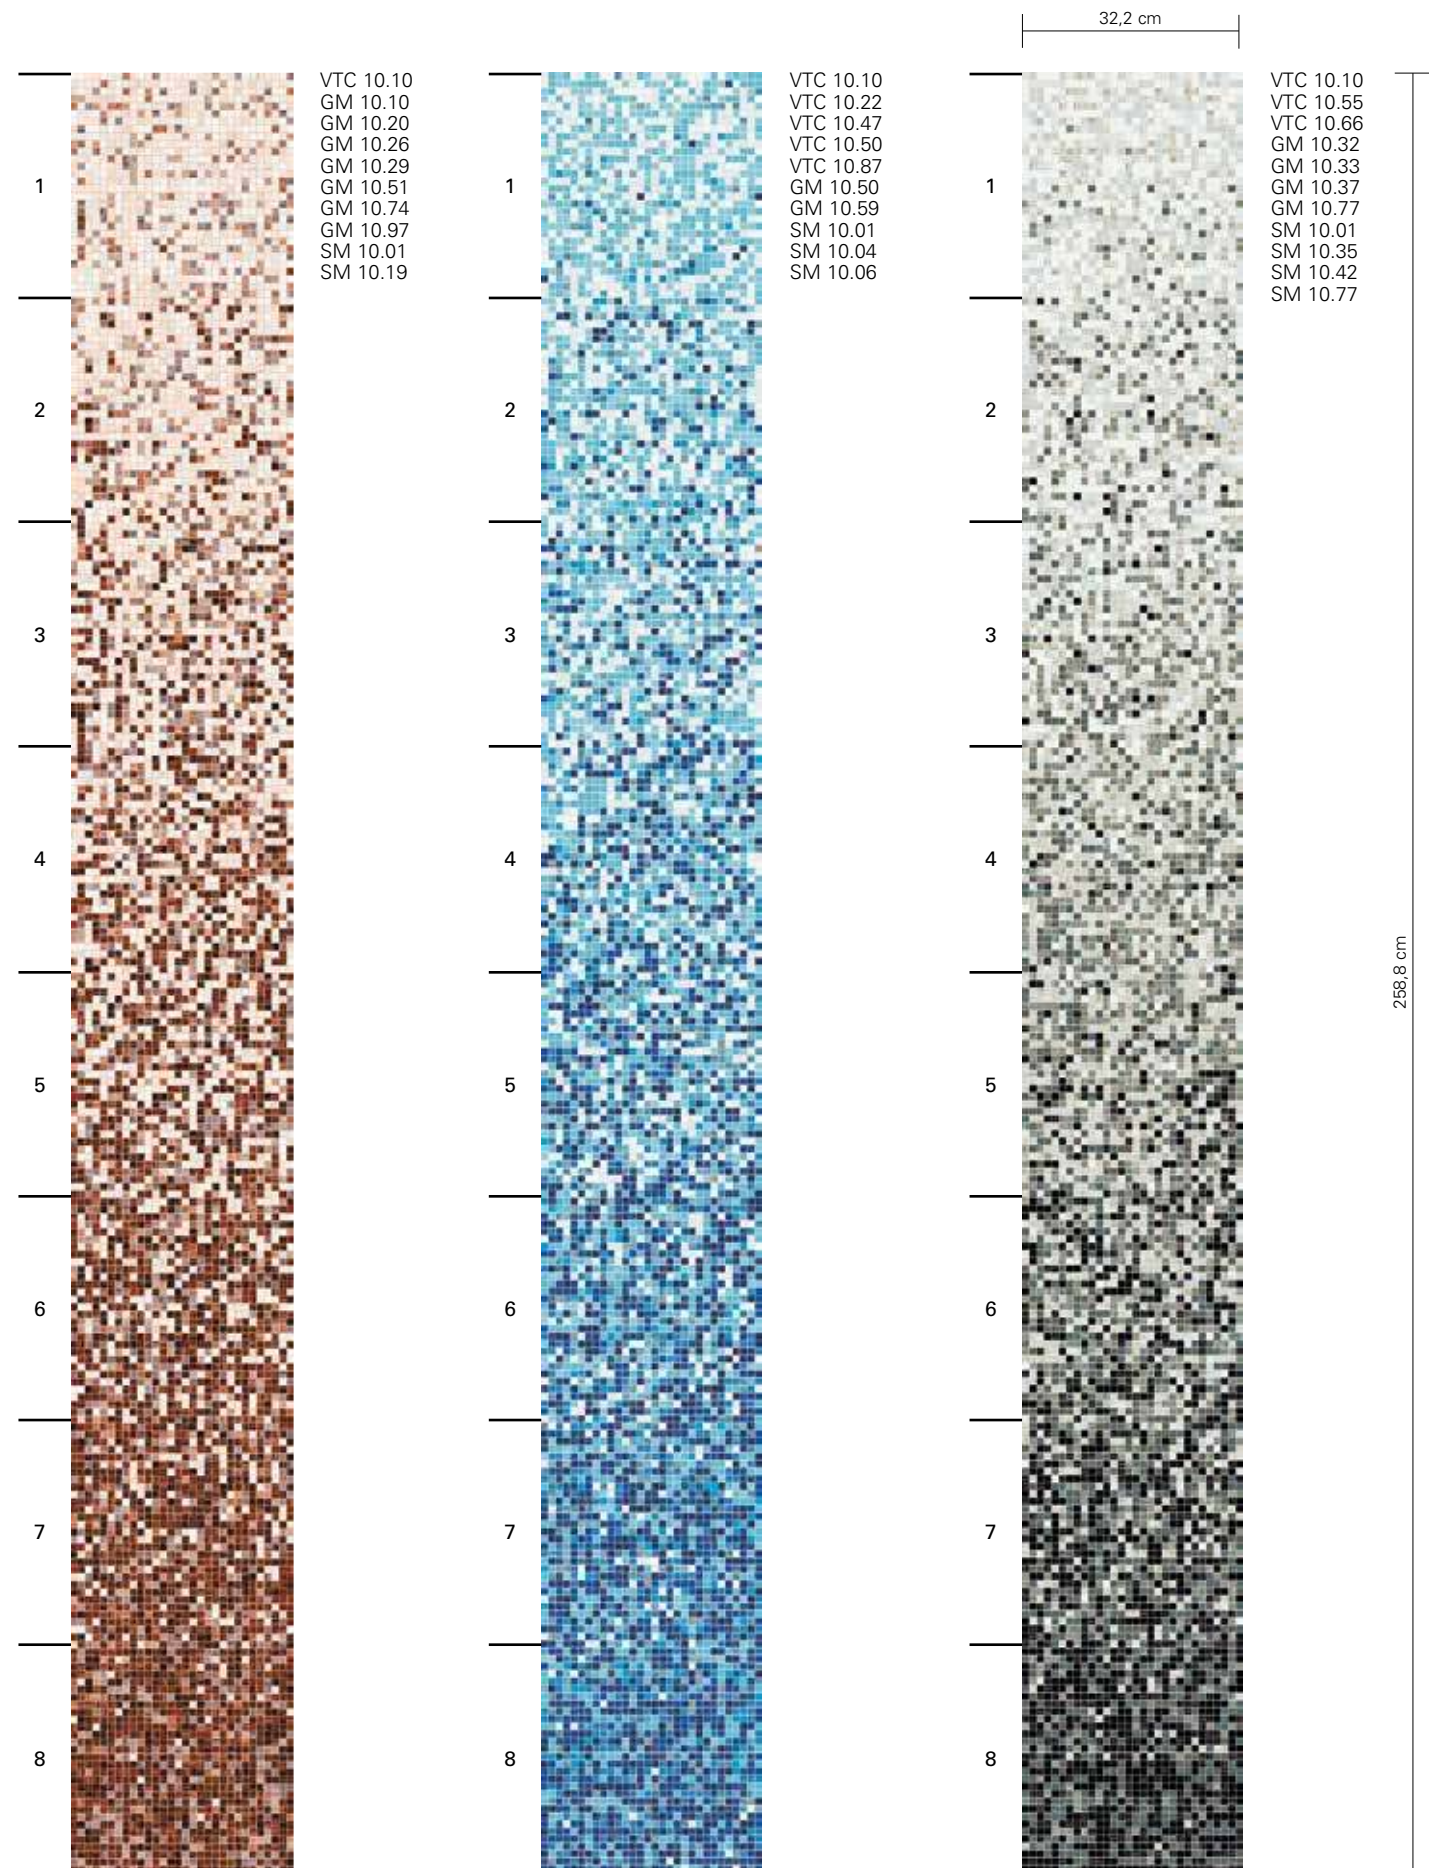

SFUMATURE 10 shading blends / dégradés / Farbverläufe / sfumature

VTC 10.10
GM 10.10
GM 10.20
GM 10.26
GM 10.29
GM 10.51
GM 10.74
GM 10.97
SM 10.01
SM 10.19

VTC 10.10
VTC 10.22
VTC 10.47
VTC 10.50
VTC 10.87
GM 10.50
GM 10.59
SM 10.01
SM 10.04
SM 10.06

VTC 10.10
VTC 10.55
VTC 10.66
GM 10.32
GM 10.33
GM 10.37
GM 10.77
SM 10.01
SM 10.35
SM 10.42
SM 10.77

NEW STERLIZIA

Fillgel plus 6601 rosa perla

NEW IRIS

Fillgel plus 7701 azzurro cielo

NEW CAPRIFOGLIO

Fillgel plus 1102 bianco panna