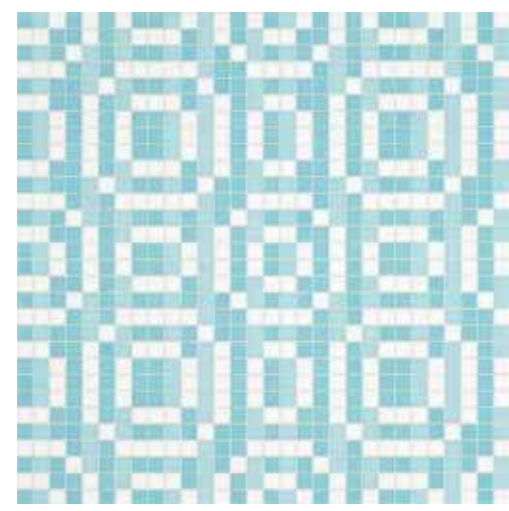

DECORI MODERN decorations / décors / Dekore / decoraciones 20 x 20 mm (3/4" x 3/4")

VTC 20.10
VTC 20.33
VTC 20.55

STAMPS GREY
Fillgel plus 1101 bianco alabastro

VTC 20.10
VTC 20.13
VTC 20.15

STAMPS BEIGE
Fillgel plus 1102 bianco panna