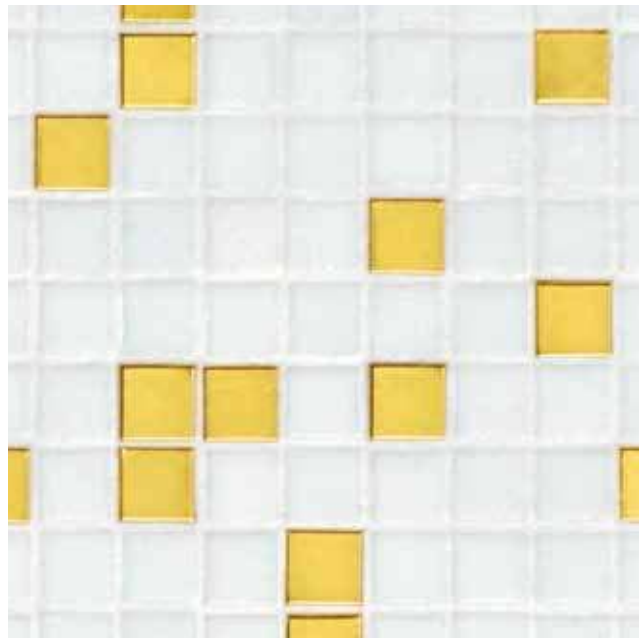

PRINCE WHITE

Fillgel plus 1101 bianco alabastro

VTC 10.10 - ORO BIS 10.2