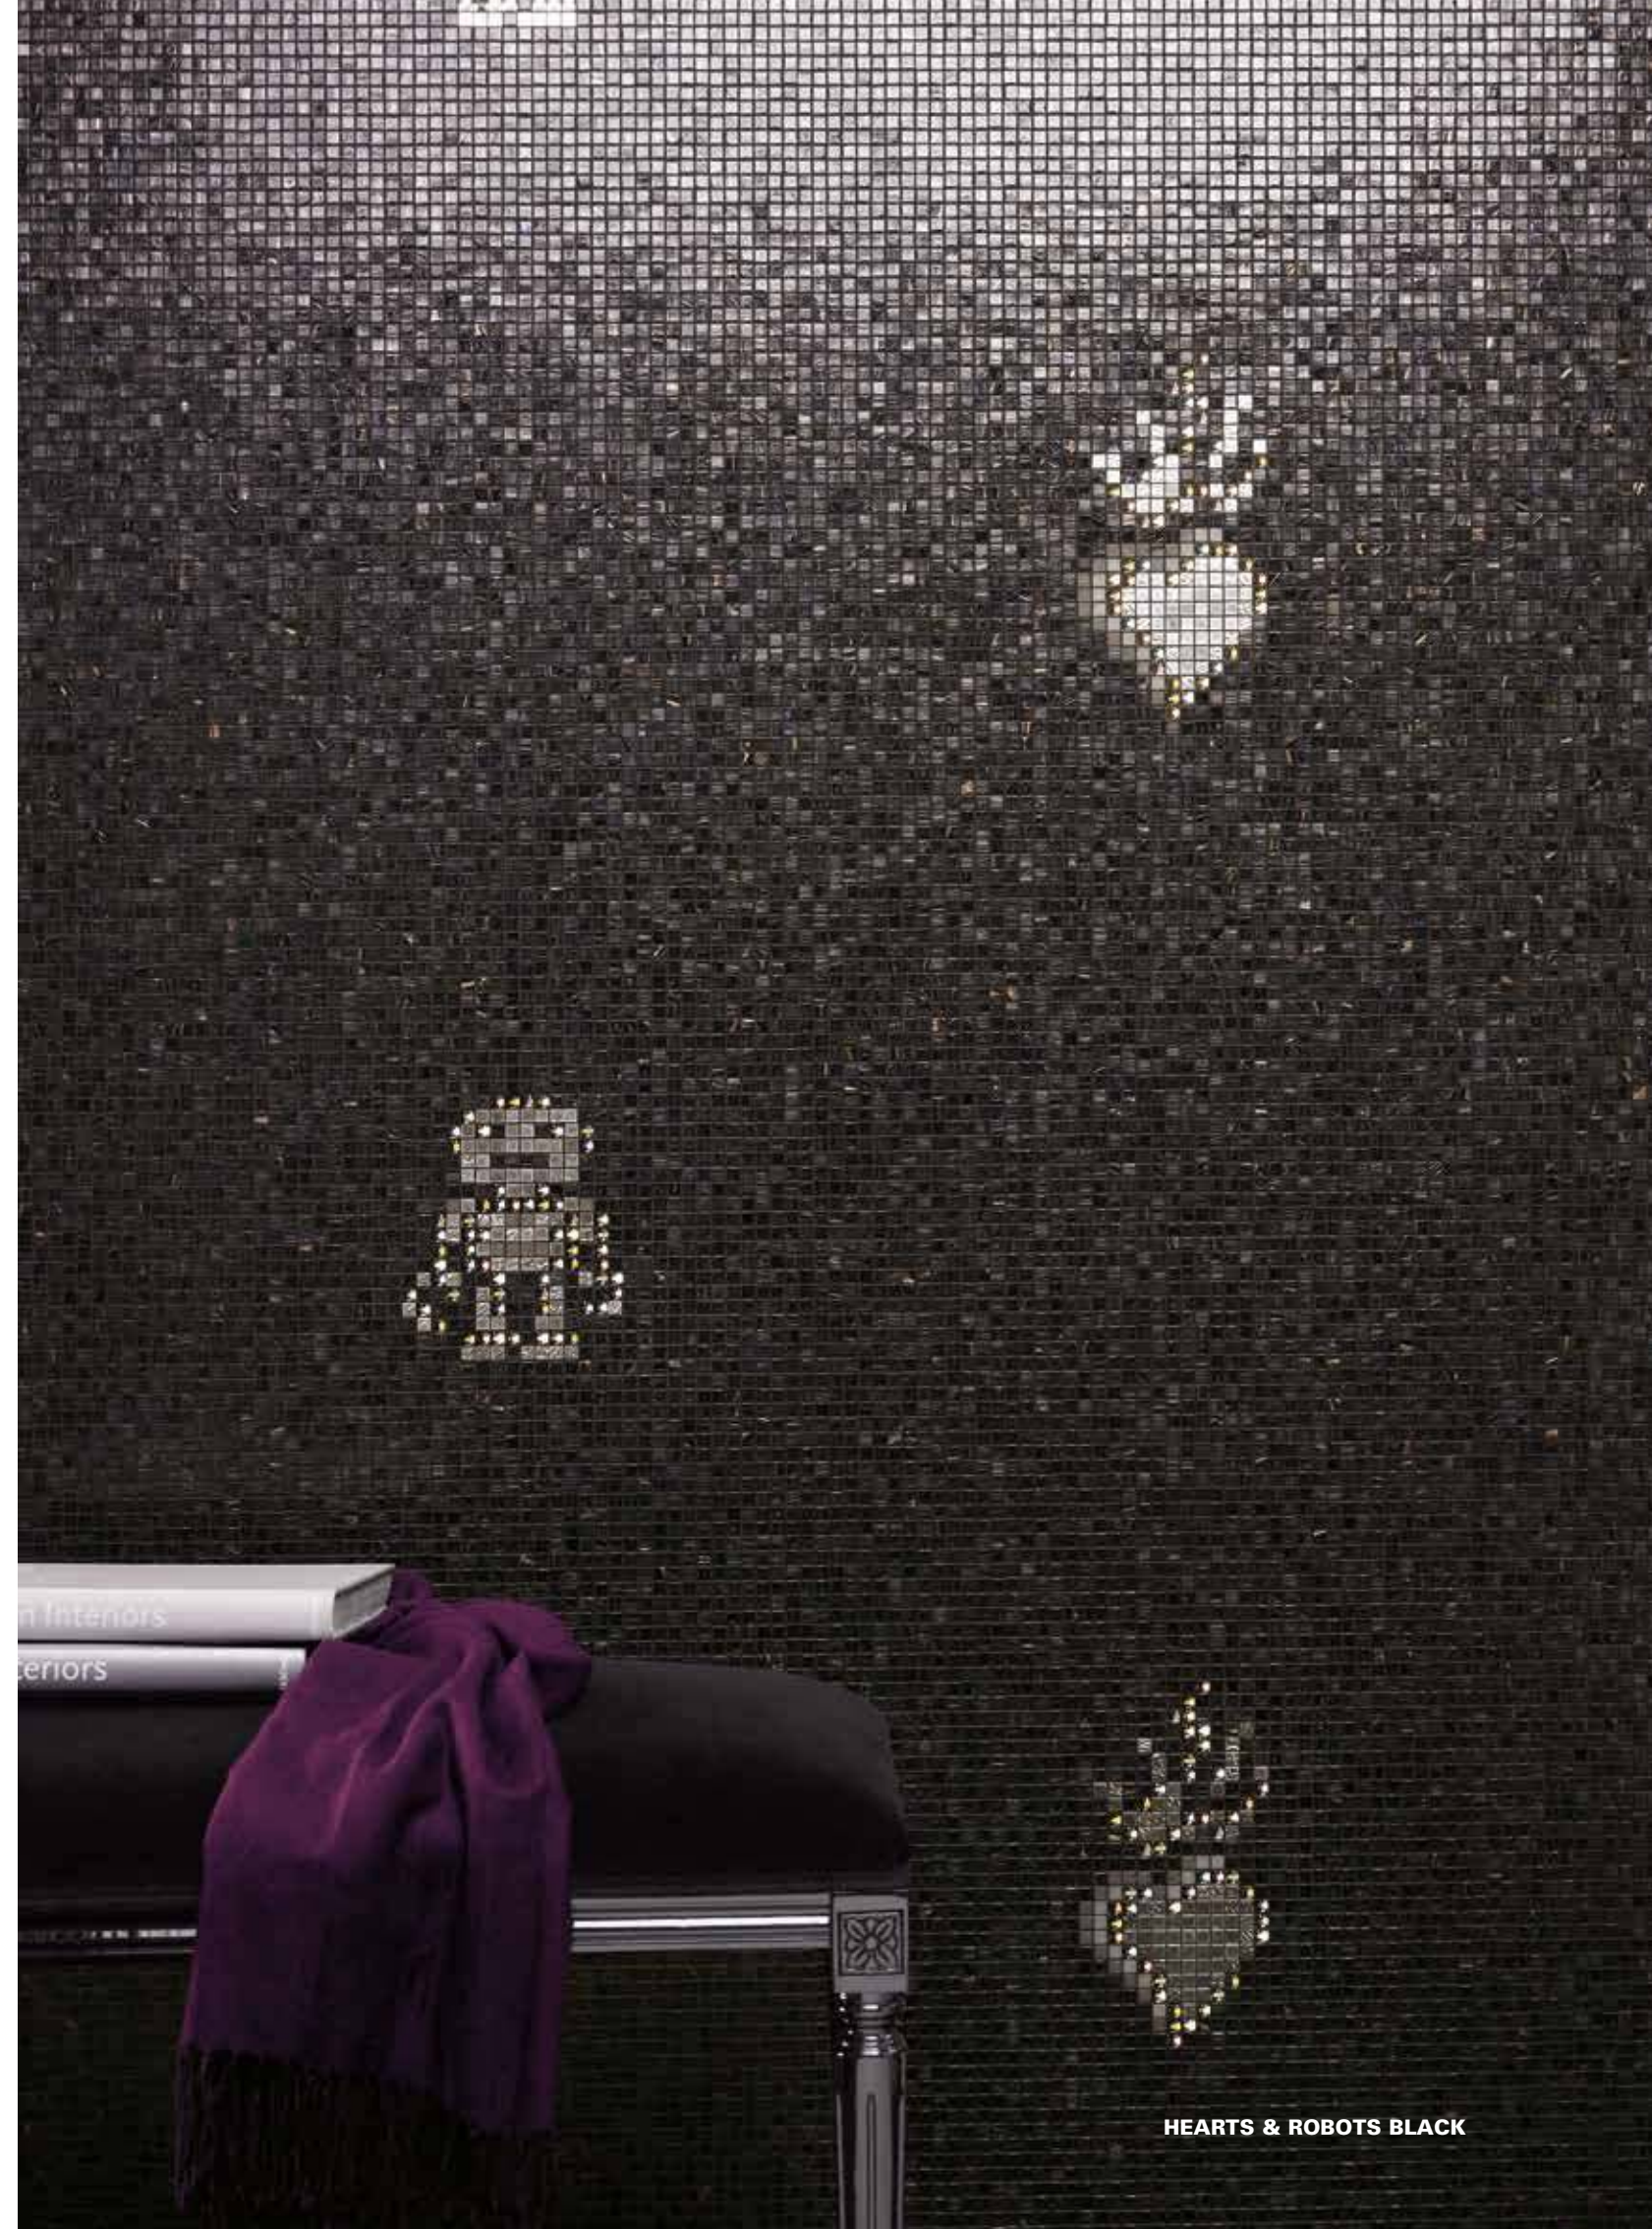

HEARTS & ROBOTS BLACK