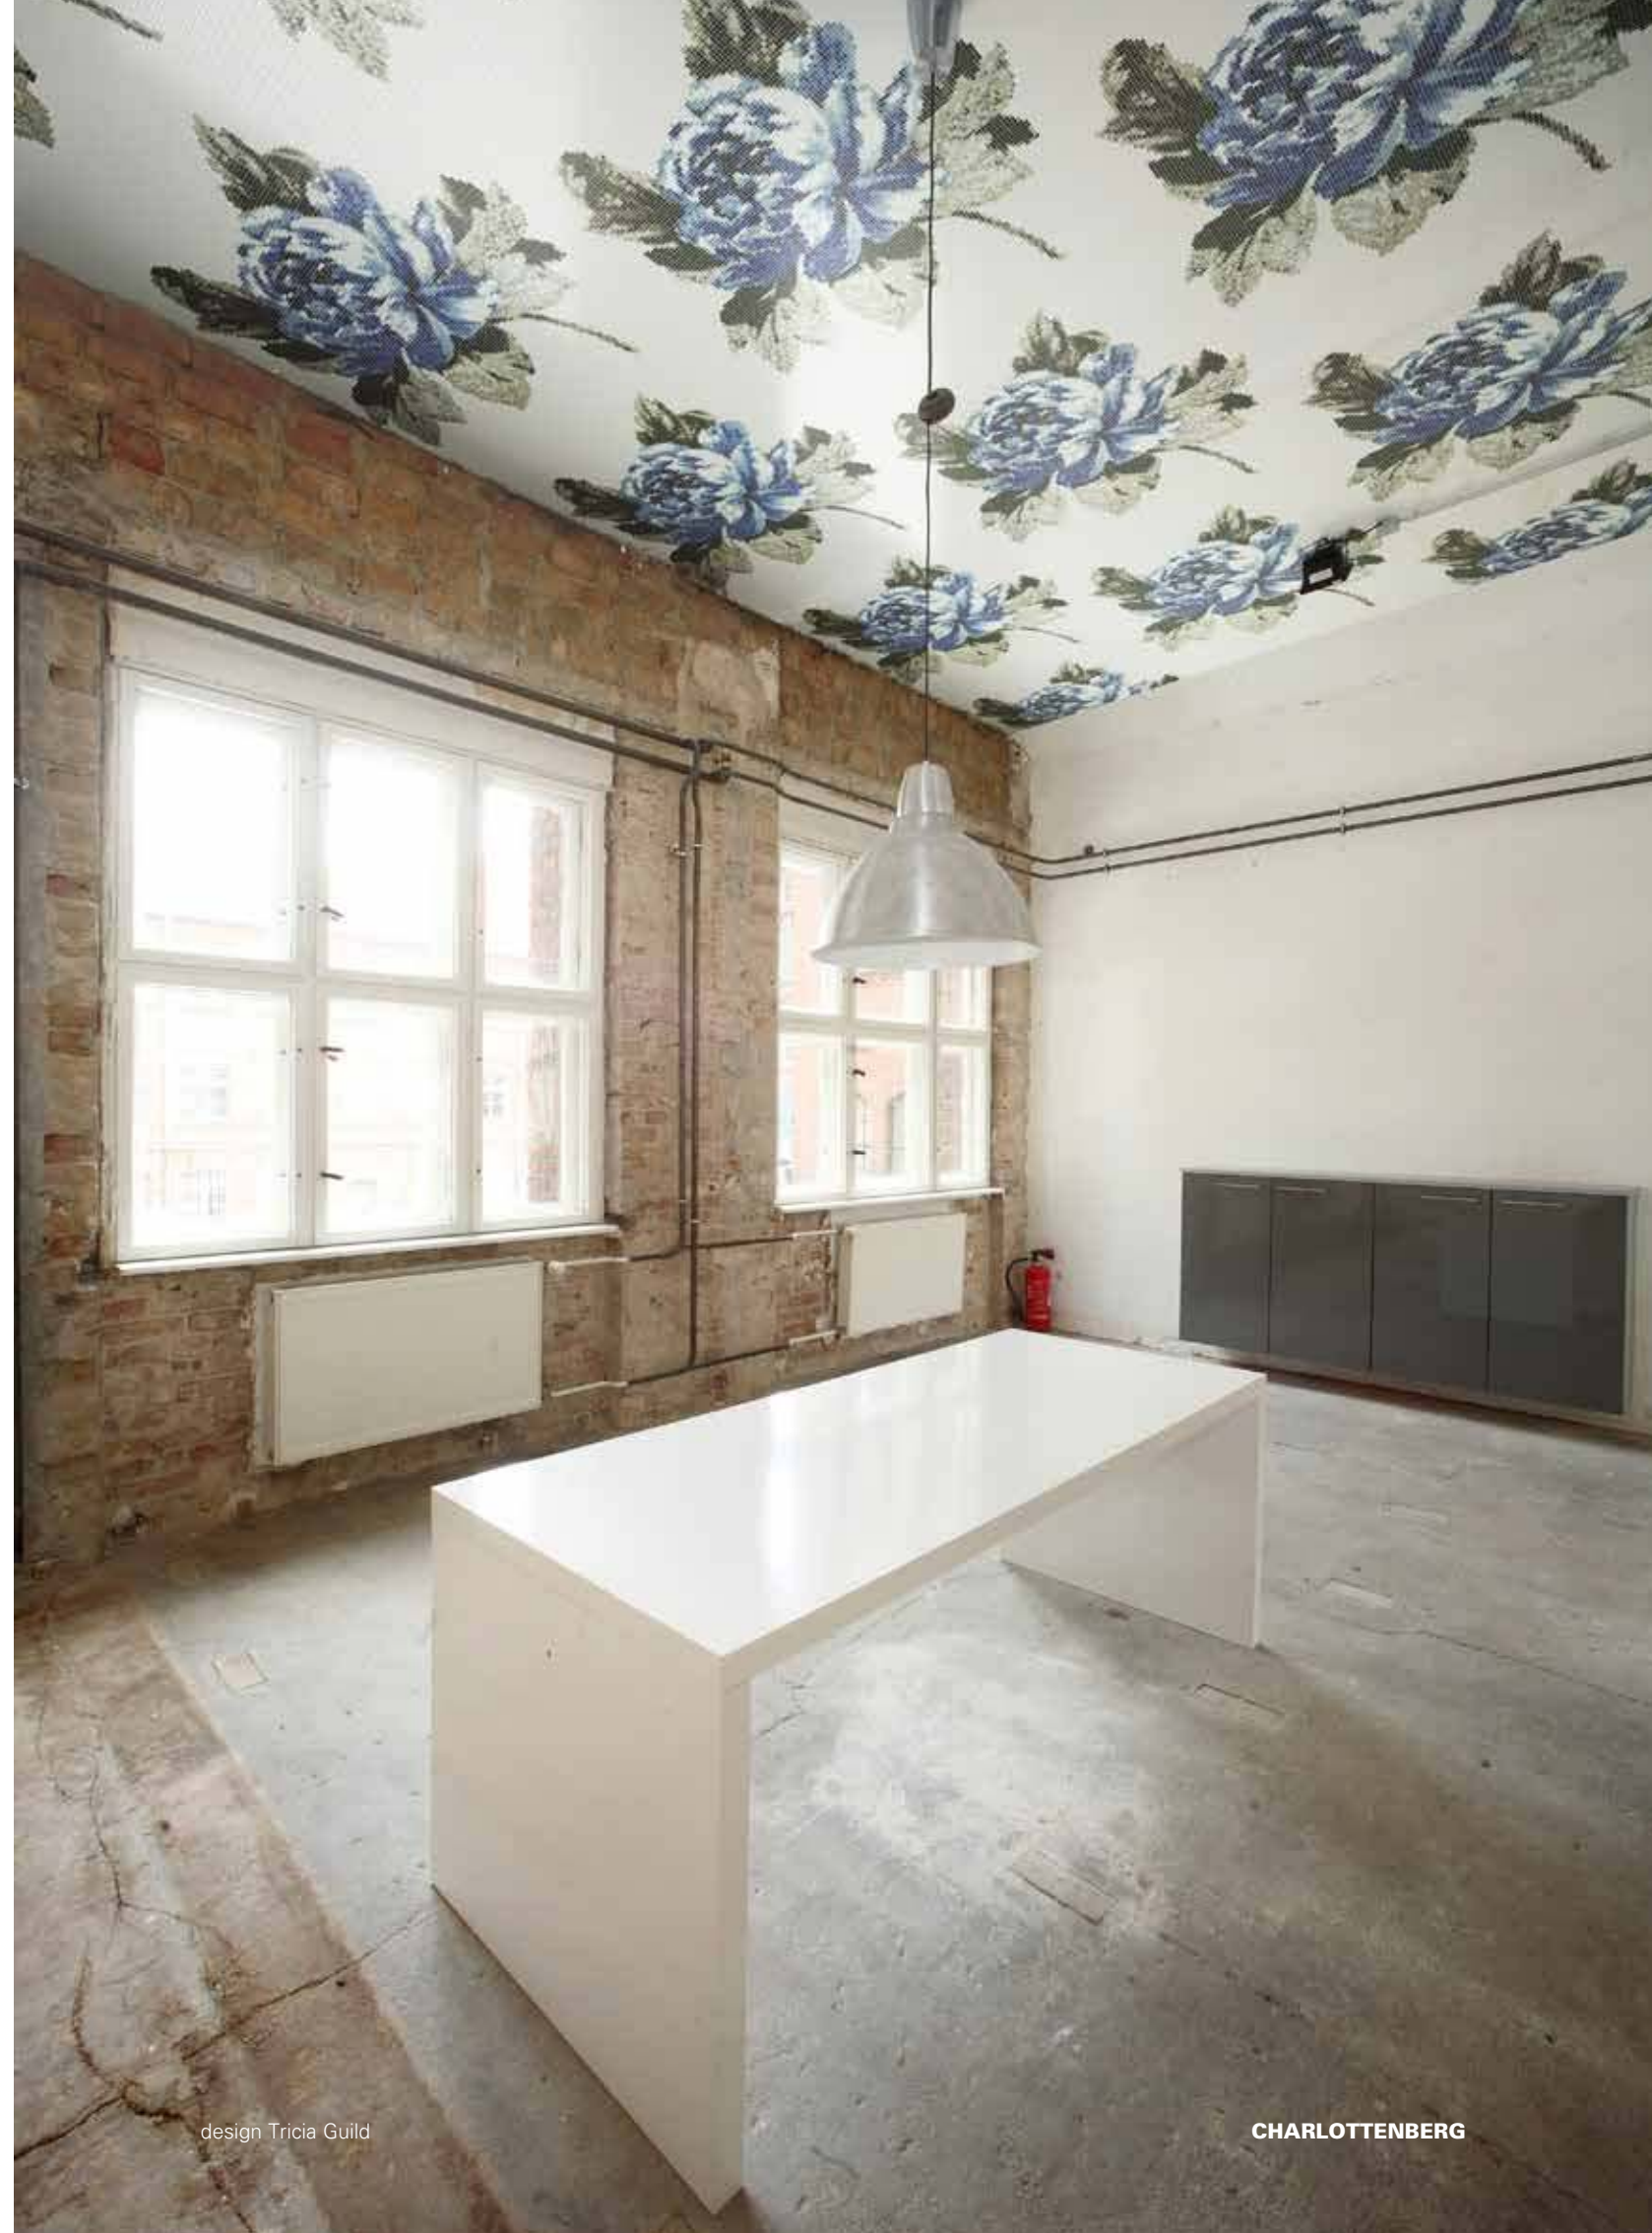

DECORI FLORA decorations / décors / Dekore / decoraciones 10 x 10 mm (3/8" x 3/8")

290,5 cm

design Tricia Guild

CHARLOTTENBERG

Unità d'ordine: 1 pezzo / order unit: 1 piece / unité de commande: 1 pièce / bestelleinheit: 1 stück / unidad de pedido: 1 pieza
Montato su carta / paper face mounted / collée sur papier / vorderseitig papiergeklebt / montado sobre papel