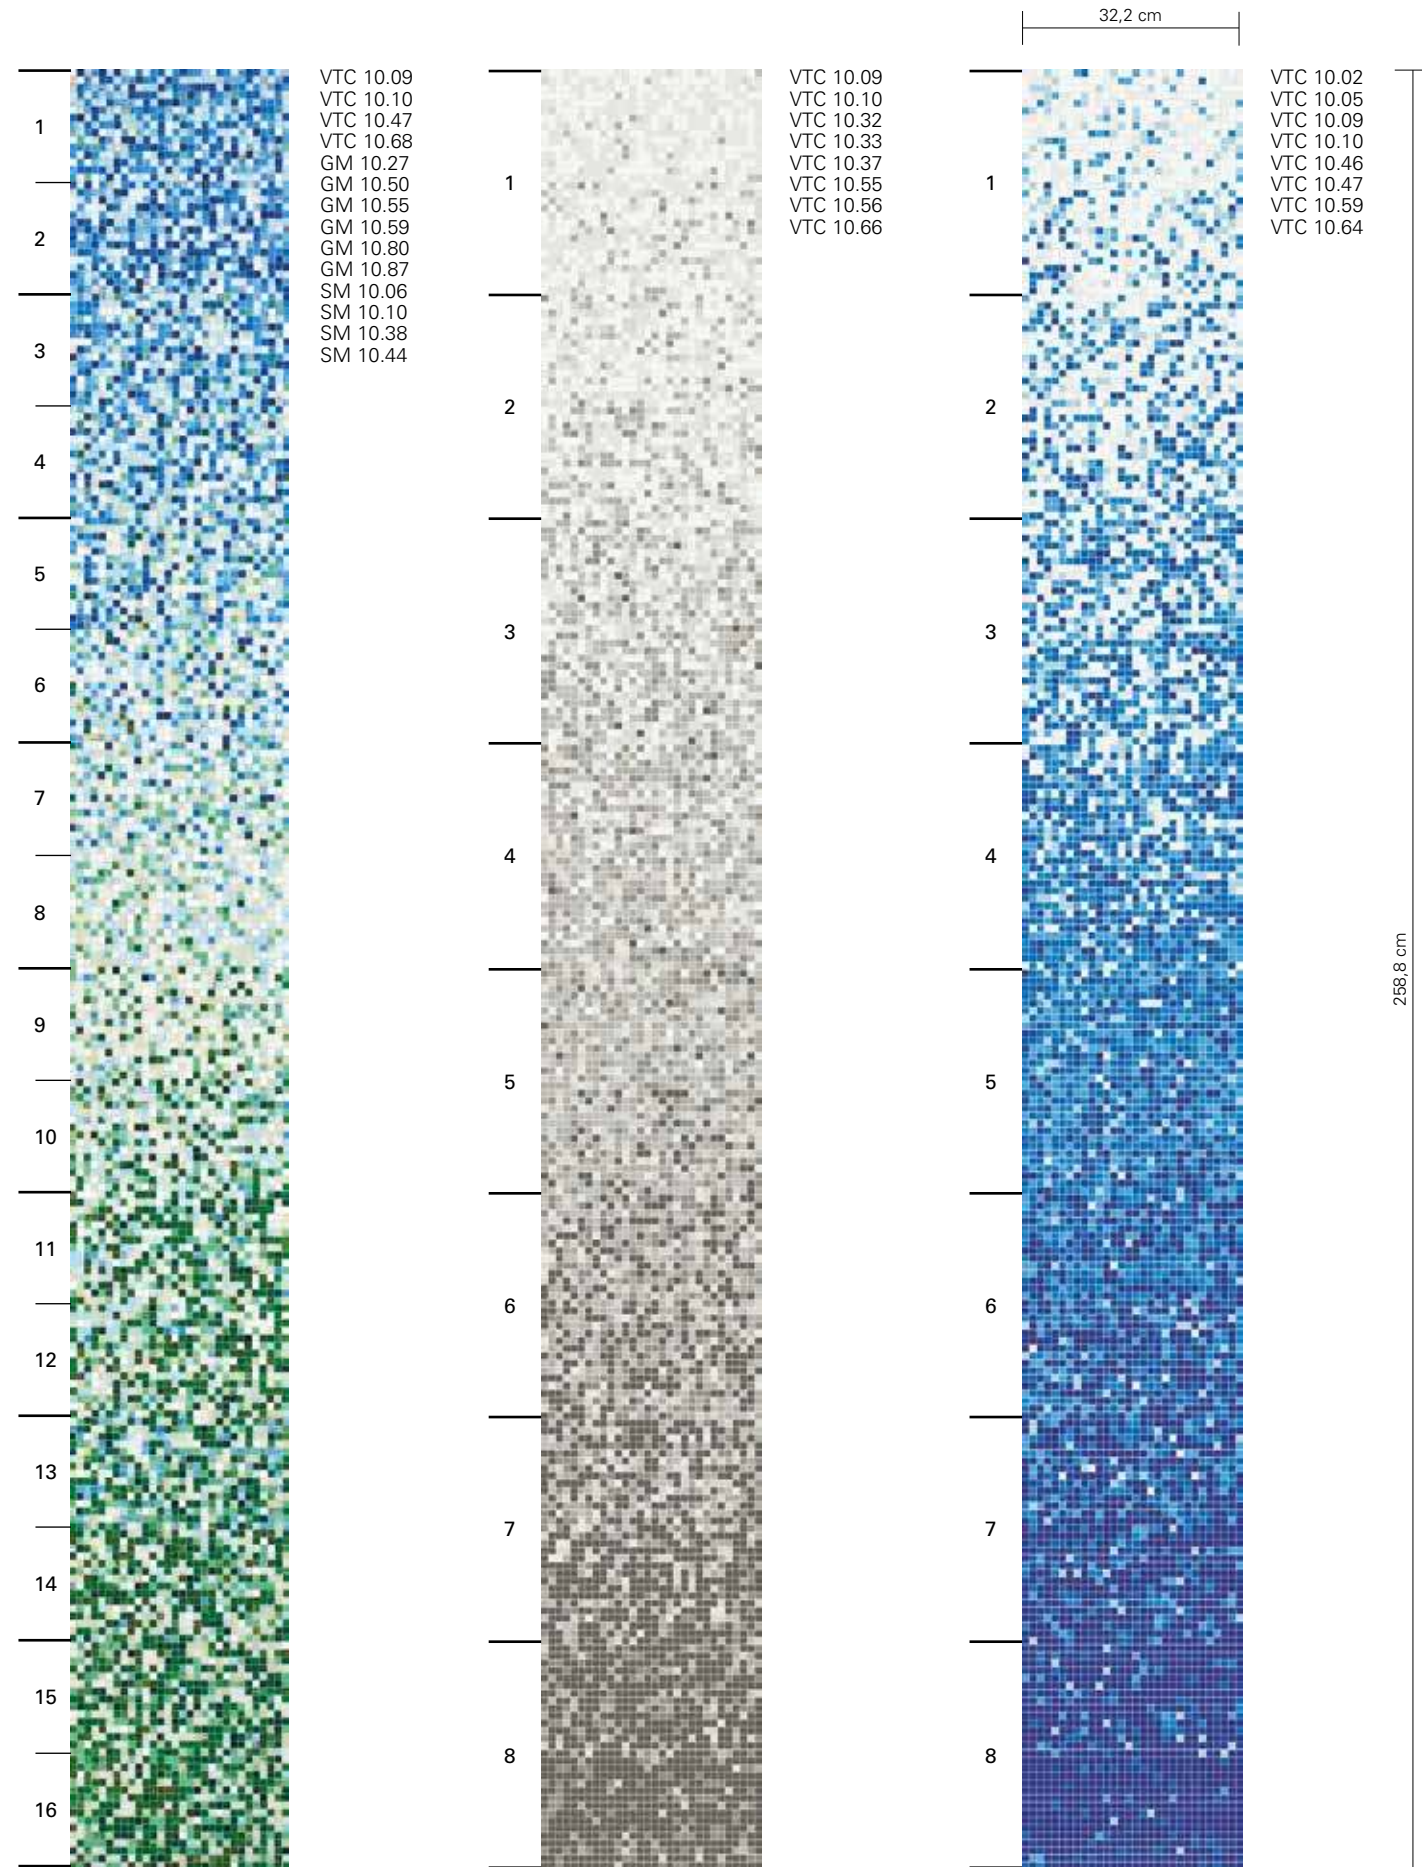

SFUMATURE 10 shading blends / dégradés / Farbverläufe / sfumature 10 x 10 mm (3/8" x 3/8")

EDERA
Fillgel plus 1104 neutro base

NEW GELSOMINO
Fillgel plus 1104 neutro base

NEW FIORDALISO
Fillgel plus 7701 azzurro cielo