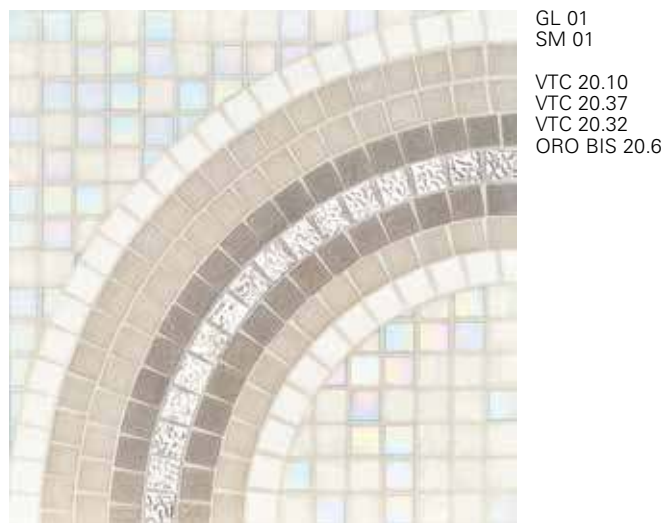

BREAK WHITE
Fillgel plus 1103 bianco neve