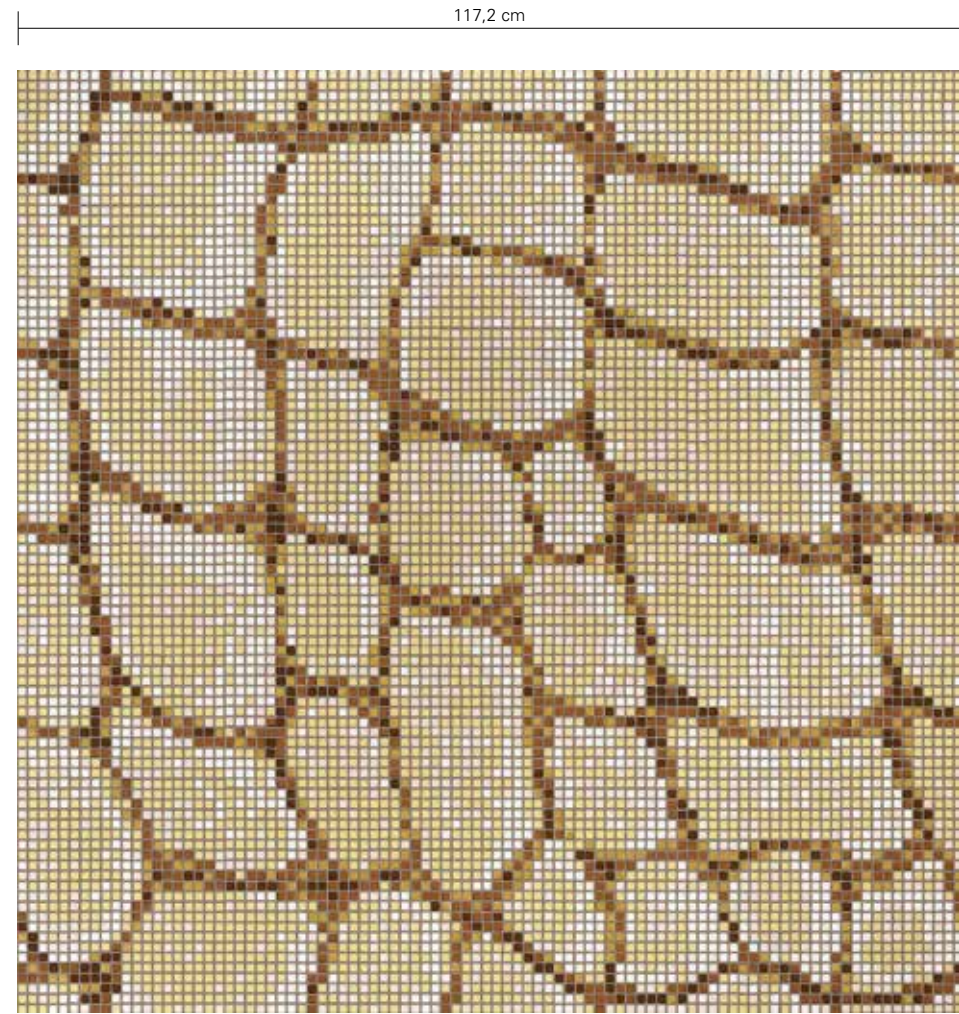

Unità d'ordine / order unit / unité de commande / bestelleinheit / unidad de pedido: 1,37 m²/sqm (14.74 SF)
Montato su carta / paper face mounted / collée sur papier / vorderseitig papiergelebt / montado sobre papel
▲ Fuori campionario / Non standard colours / Hors production standard / Sonderfarbe / Fuera de muestrario

- 12.01
- 12.22
- 12.27▲
- 12.36
- 12.54
- 12.98
- 12.103

PYTHON
Fillgel plus 4407 marrone avana