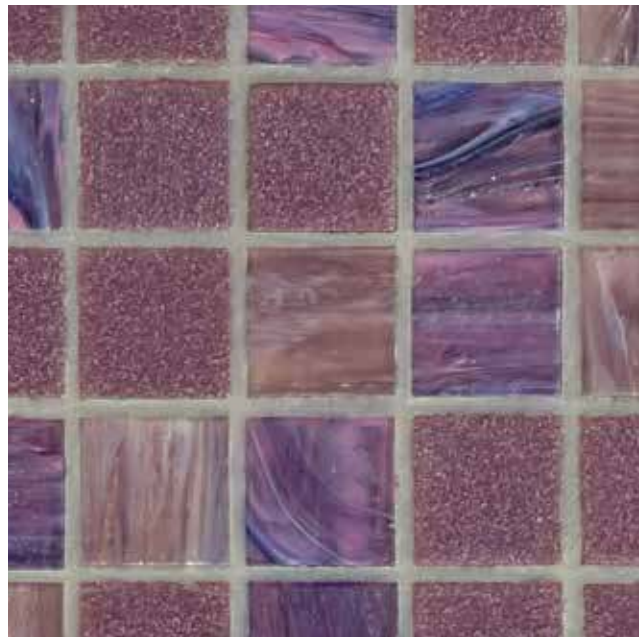

KYOTO

Fillgel plus 1104 neutro base

GM 20.25 - GM 20.95 - VTC 20.53

Fillgel plus 6603 viola porpora

GL 11 - SM 16 - GM 20.95

Fillgel plus 6603 viola porpora

GW 11 - SM 16 - GM 20.95

Fillgel plus 6603 viola porpora

GM 20.53 - GM 20.77 - ORO BIS 20.4 - ORO BIS 20.6

Fillgel plus 6603 viola porpora

GM 20.53 - VTC 20.52 - VTC 20.95

Fillgel plus 1104 neutro base

SM 43 - GM 20.53 - VTC 20.52

Unità d'ordine / order unit / unité de commande / bestelleinheit / unidad de pedido: 2,07 m²/sqm (22.28 SF) *1,03 m²/sqm (11.14 SF). **Montato su rete** / back mounted on mesh / collée sur trame / rückerseitig netzgeklebt / montado sobre malla