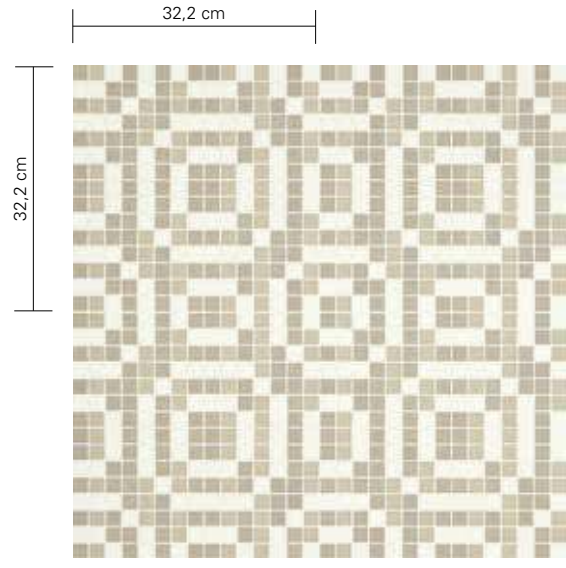

Unità d'ordine / order unit / unité de commande / bestelleinheit / unidad de pedido: 2,07 m²/sqm (22.28 SF)
Montato su carta / paper face mounted / collée sur papier / vorderseitig papiergeklebt / montado sobre papel

DECORI MODERN decorations / décors / Dekore / decoraciones 20 x 20 mm (3/4" x 3/4")

VTC 20.10
VTC 20.33
VTC 20.55