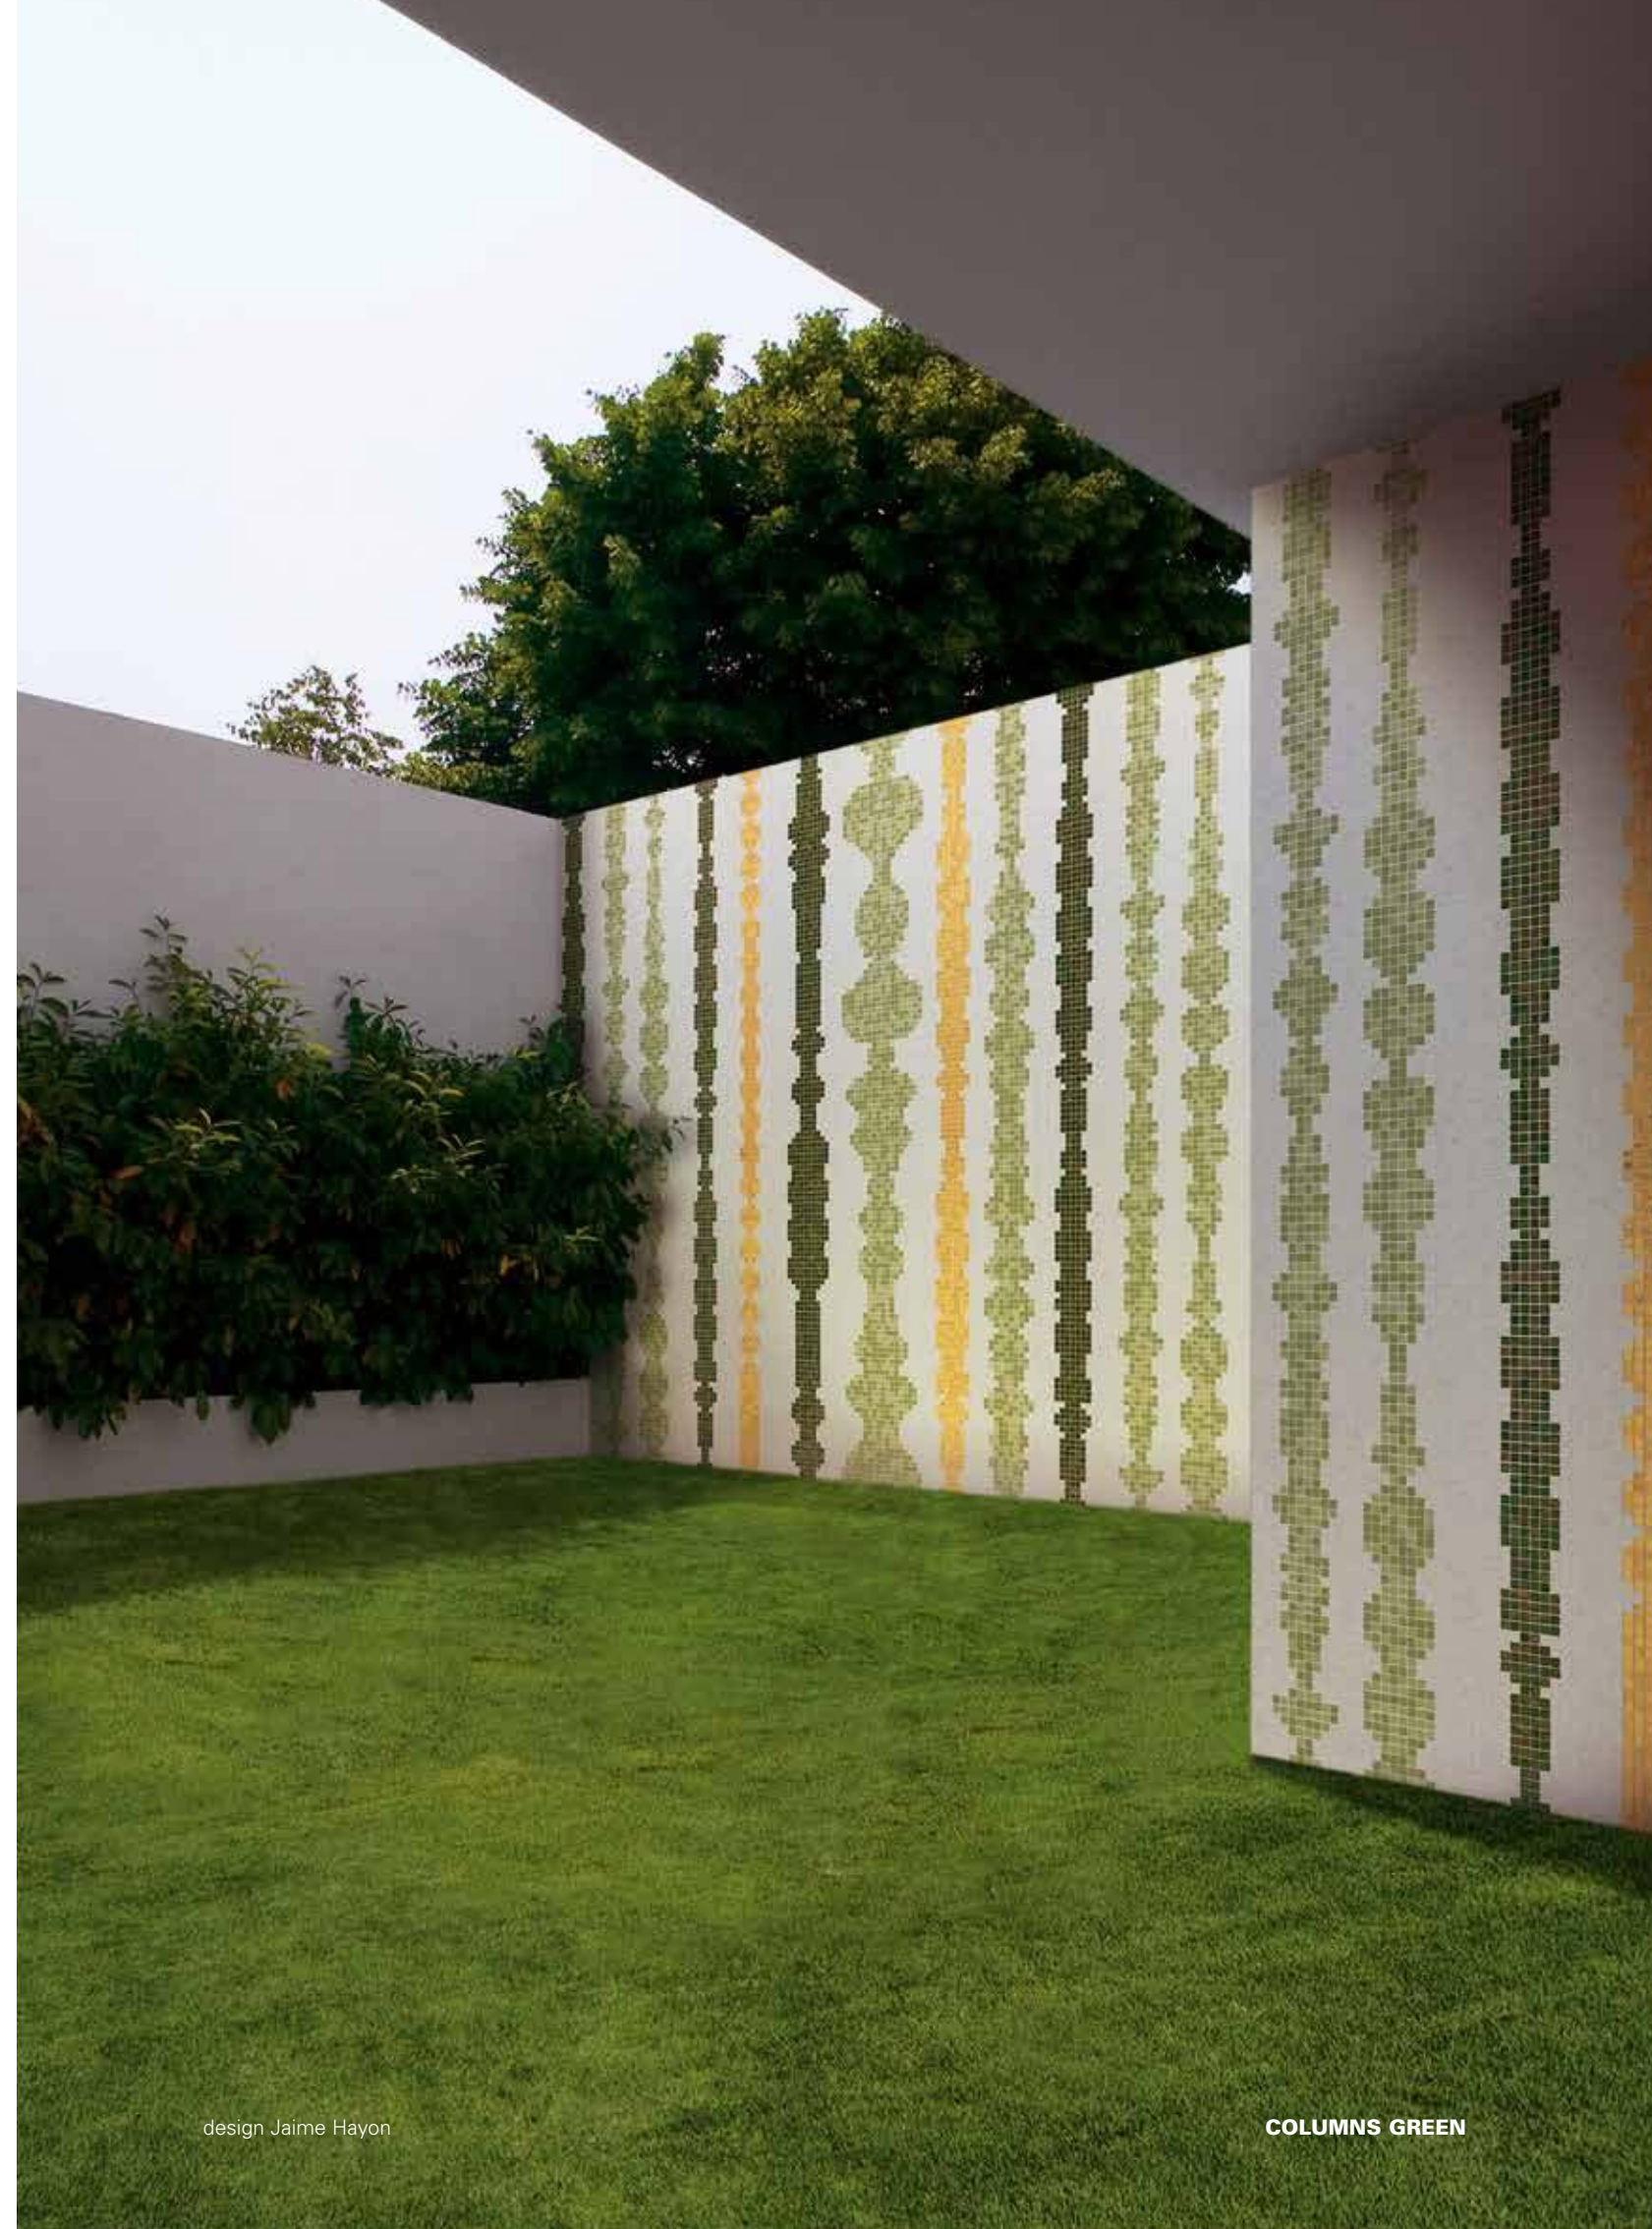

design Jaime Hayon

COLUMNS GREEN

DECORI MODERN decorations / décors / Dekore / Dekore / decoraciones 20 x 20 mm (3/4" x 3/4")

COLUMNS WHITE A
 Fillgel plus 1101 bianco alabastro

COLUMNS WHITE B
 Fillgel plus 1101 bianco alabastro