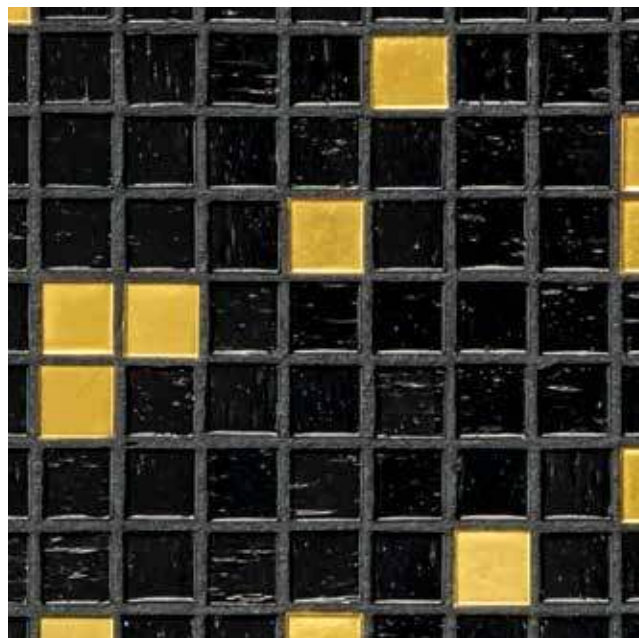

Fillgel plus 1101 bianco alabastro

VTC 10.10 - ORO BIS 10.2

PRINCESS WHITE

Fillgel plus 1101 bianco alabastro

VTC 10.10 - ORO BIS 10.4

PRINCE BLACK

Fillgel plus 2201 nero ebano

SM 10.77 - ORO BIS 10.2