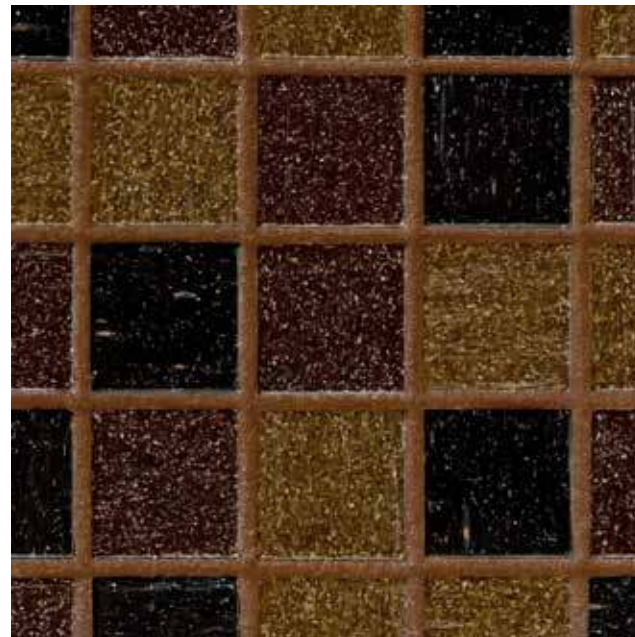

Fillgel plus 4407 marrone avana

VTC 20.16 - GM 20.66[▲]

ANKARA

Fillgel plus 4407 marrone avana

VTC 20.16 - VTC 20.60 - VTC 20.70