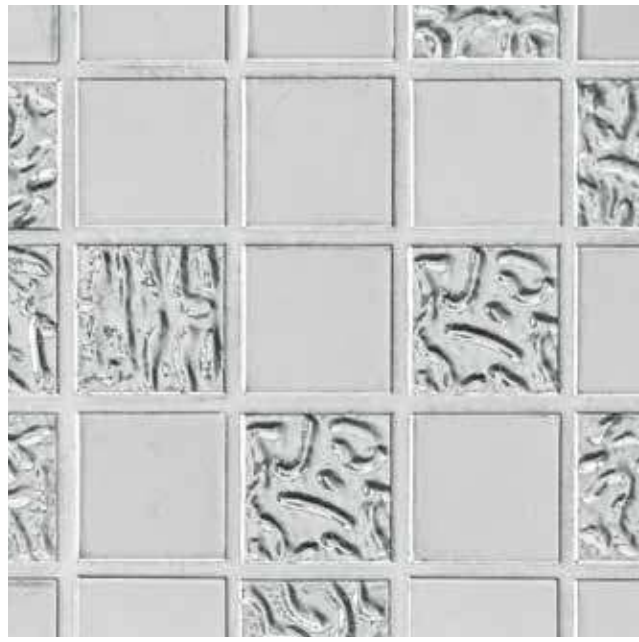

QUEEN 20

Fillgel plus 1104 neutro base

ORO BIS 20.6 - ORO BIS 20.4

Unità d'ordine / order unit / unité de commande / bestellereinheit / unidad de pedido: 1,03 m²/sqm (11,14 SF), **Montato su rete** / back mounted on mesh / collée sur trame / rückseitig netzgeklebt / montado sobre malla