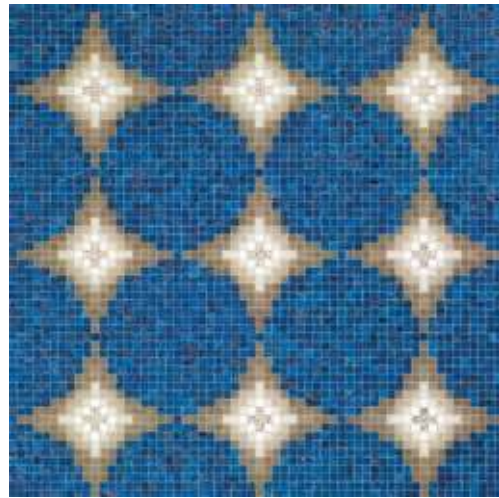

Unità d'ordine / order unit / unité de commande / bestelleinheit / unidad de pedido: 0,83 m²/sqm (8.91 SF)
Montato su carta / paper face mounted / collée sur papier / vorderseitig papiergeklebt / montado sobre papel

64,7 cm

VTC 10.32
VTC 10.10
VTC 10.33
VTC 10.56
VTC 10.66
VTC 10.37
GM 10.59
ORO BIS 10.6

VESPER MAJOR

Fillgel plus 1104 neutro base

DECORI MODERN decorations / décors / Dekore / decoraciones 10 x 10 mm (3/8" x 3/8")