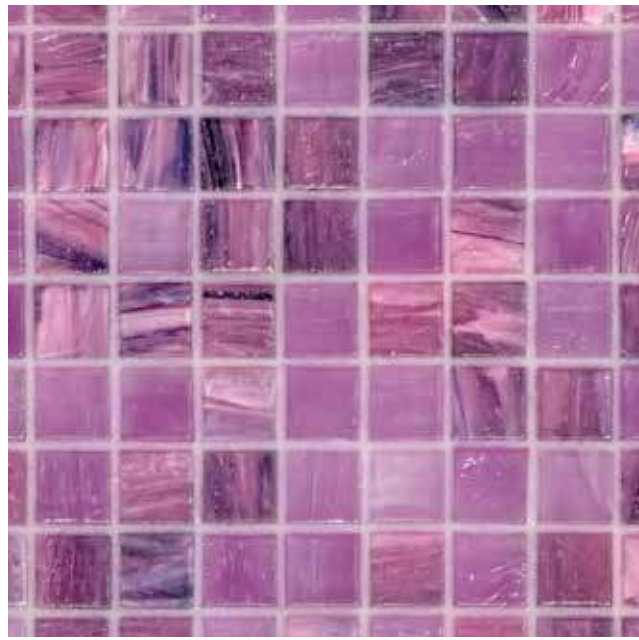

LAURETTA Fillgel plus 1104 neutro base