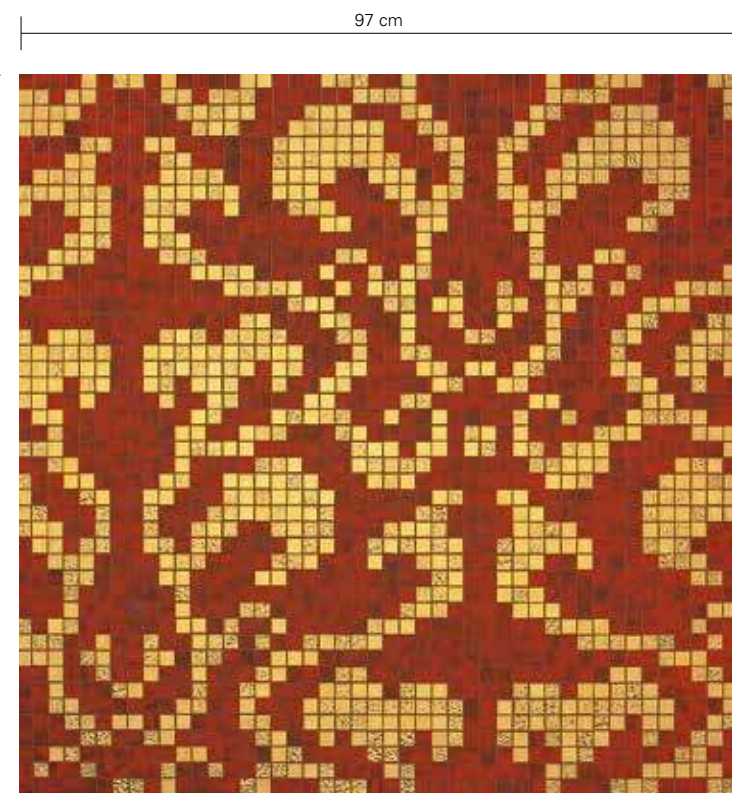

Unità d'ordine / order unit / unité de commande / bestelleinheit / unidad de pedido: 0,93 m²/sqm (10.00 SF)
Montato su carta / paper face mounted / collée sur papier / vorderseitig papiergeklebt / montado sobre papel

DECORI TIMELESS decorazioni / décor / Dekore / decoraciones / décors / décorations / decors / Dekore / decoraciones / décors / DECORI TIMELESS

ORO BIS 20.1
ORO BIS 20.2
SM 74

DAMASCO ROSSO ORO

Fillgel plus 4406 marrone nocciola