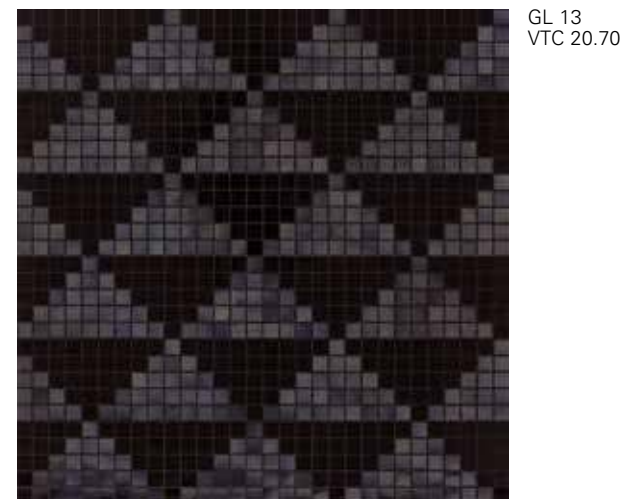

DECORI TIMELESS decorazioni / décors / Dekore / decoraciones

20 x 20 mm (3/4" x 3/4")

GIZA BIANCO
Fillgel plus 1101 bianco alabastro

GIZA ORO BIANCO
Fillgel plus 1103 bianco neve

GIZA ORO GIALLO
Fillgel plus 1102 bianco panna