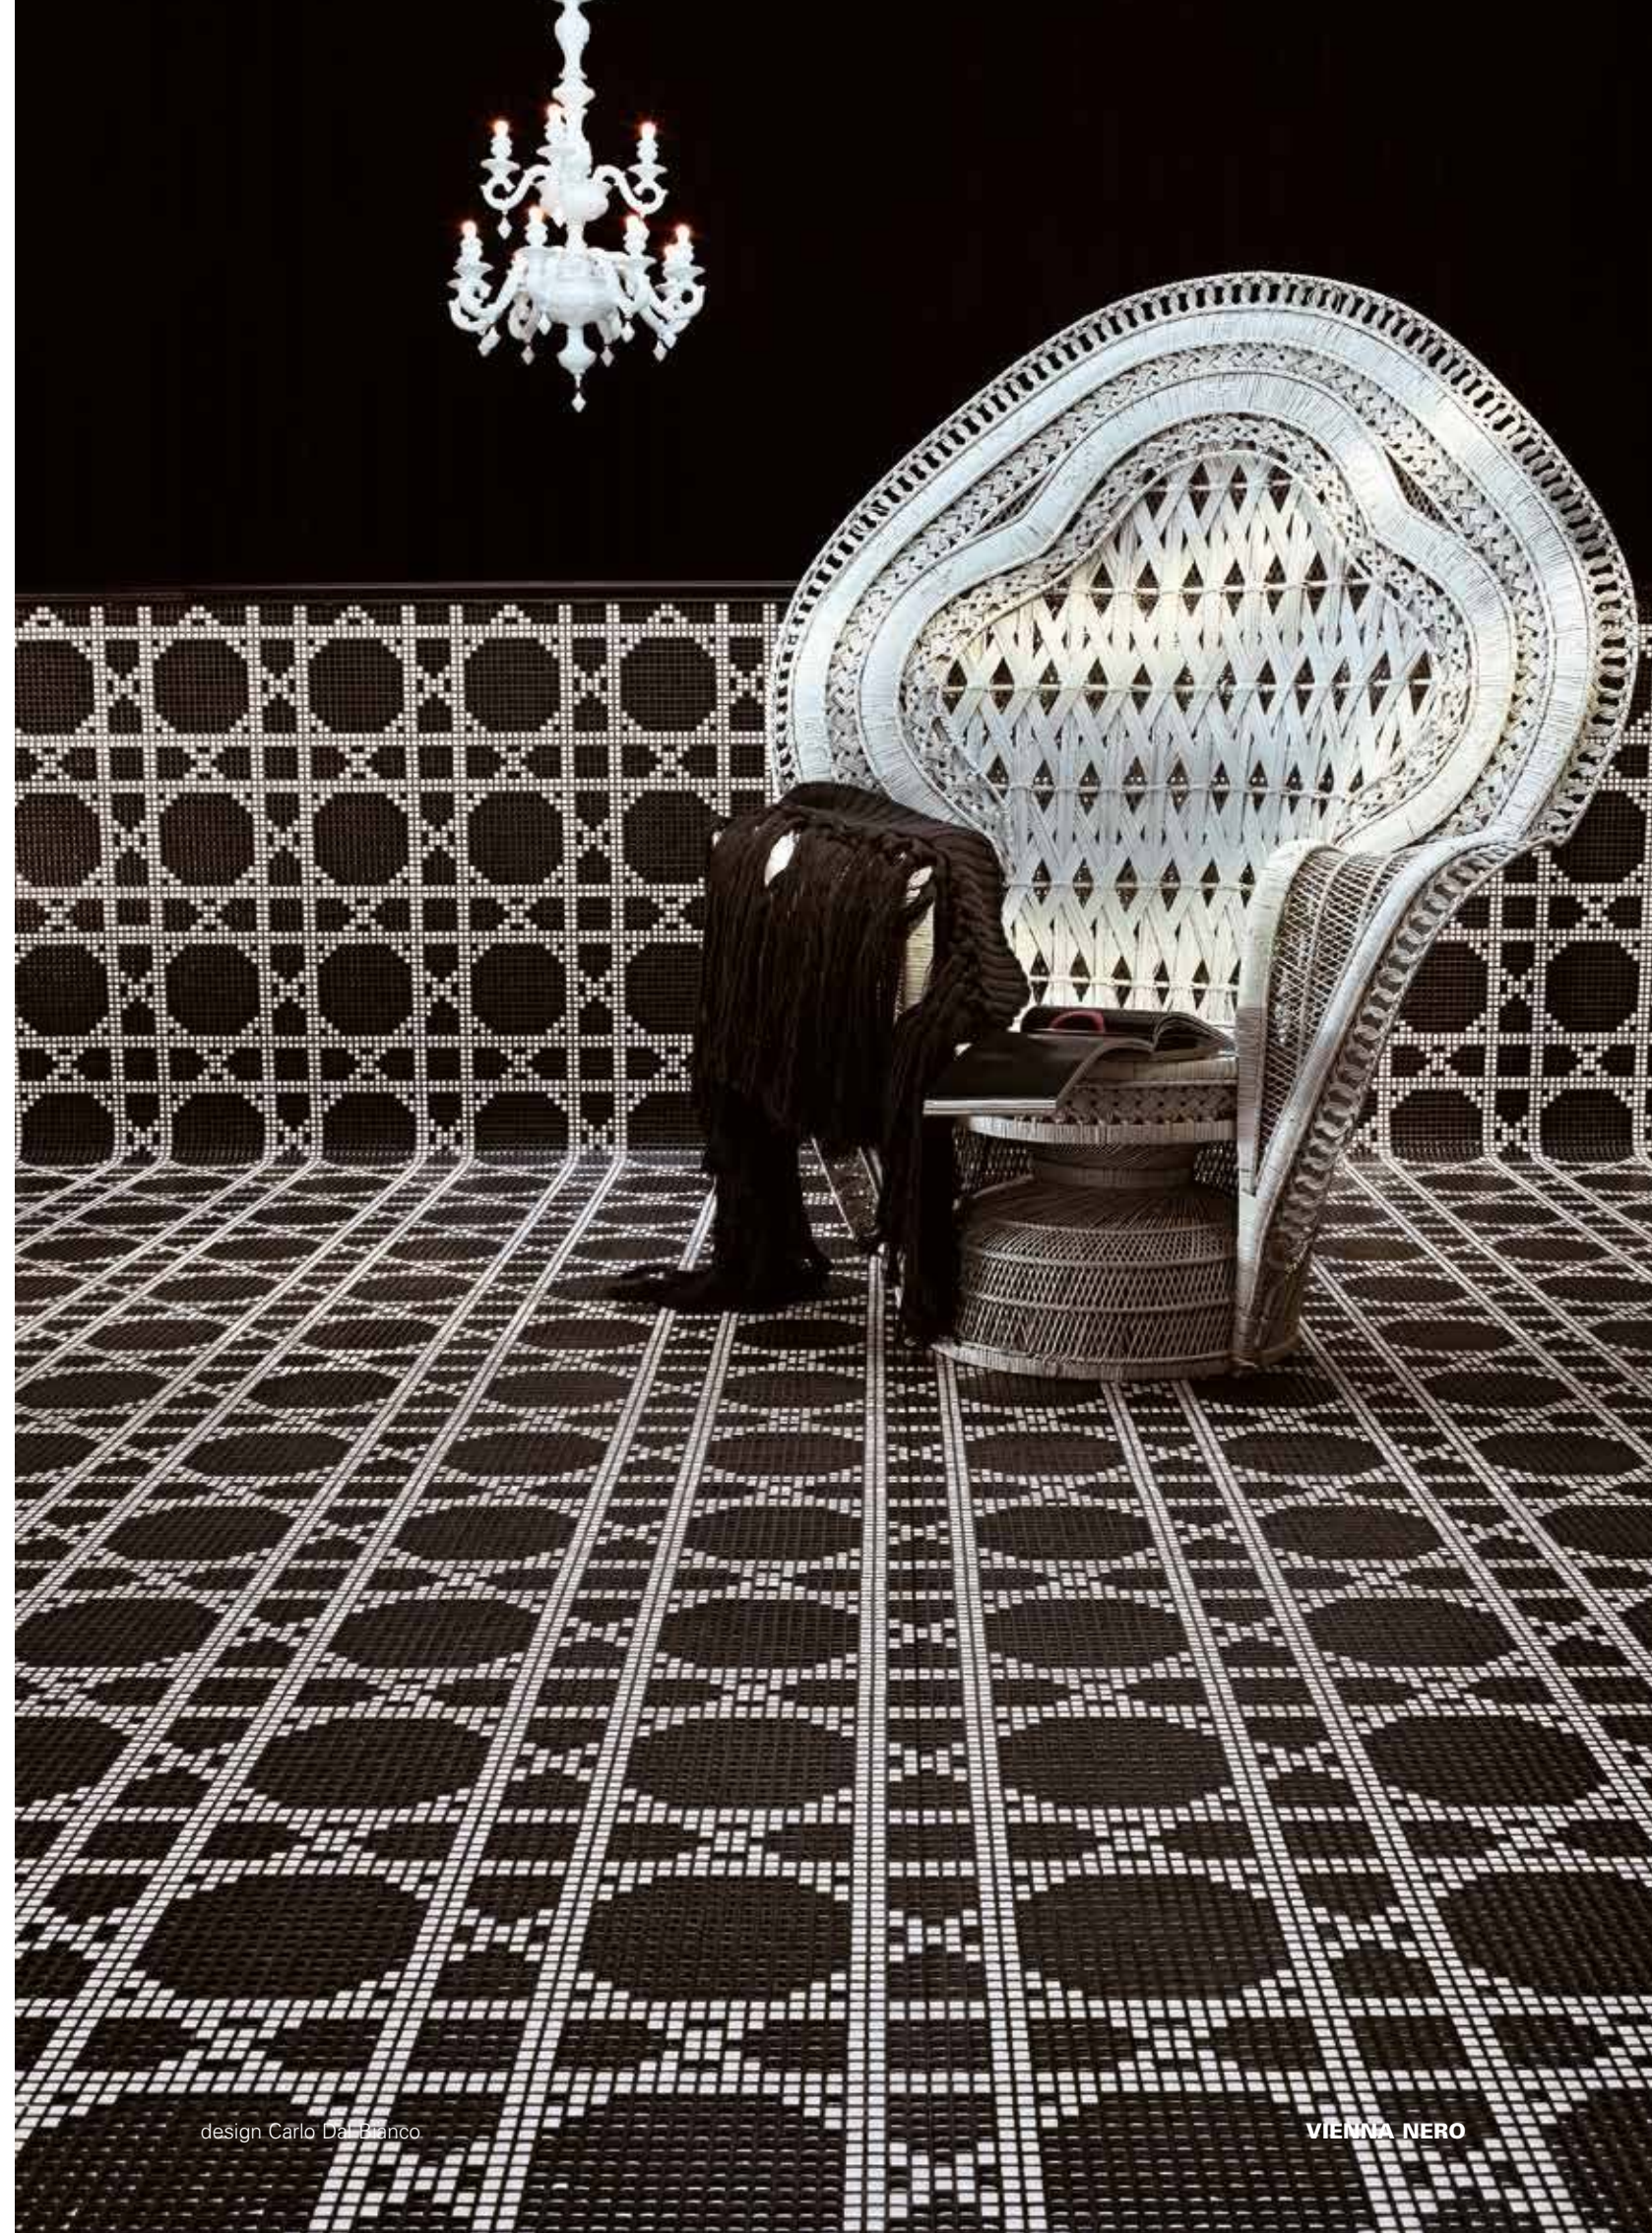

Unità d'ordine / order unit / unité de commande / bestelleinheit / unidad de pedido: 1,29 m²/sqm (13.88 SF)
Montato su carta / paper face mounted / collée sur papier / vorderseitig papiergeklebt / montado sobre papel

DECORI FLOORING decorations / décors / Dekore / decoraciones OPUS ROMANO 12 12 x 12 mm (1/2" x 1/2")

12.54
12.98

12.09
12.01

12.117
12.98