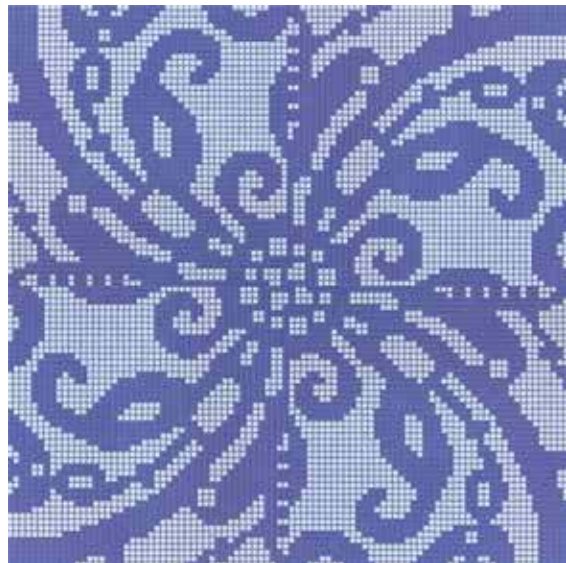

DECORI FLOORING decorations / décors / Dekore / decoraciones OPUS ROMANO 12 12 x 12 mm (1/2" x 1/2")

12.01
12.117

EMBROIDERY RED
 Fillgel plus 9901 rosso oriente

12.112[▲]
12.74

EMBROIDERY BLUE
 Fillgel plus 7702 blu cobalto