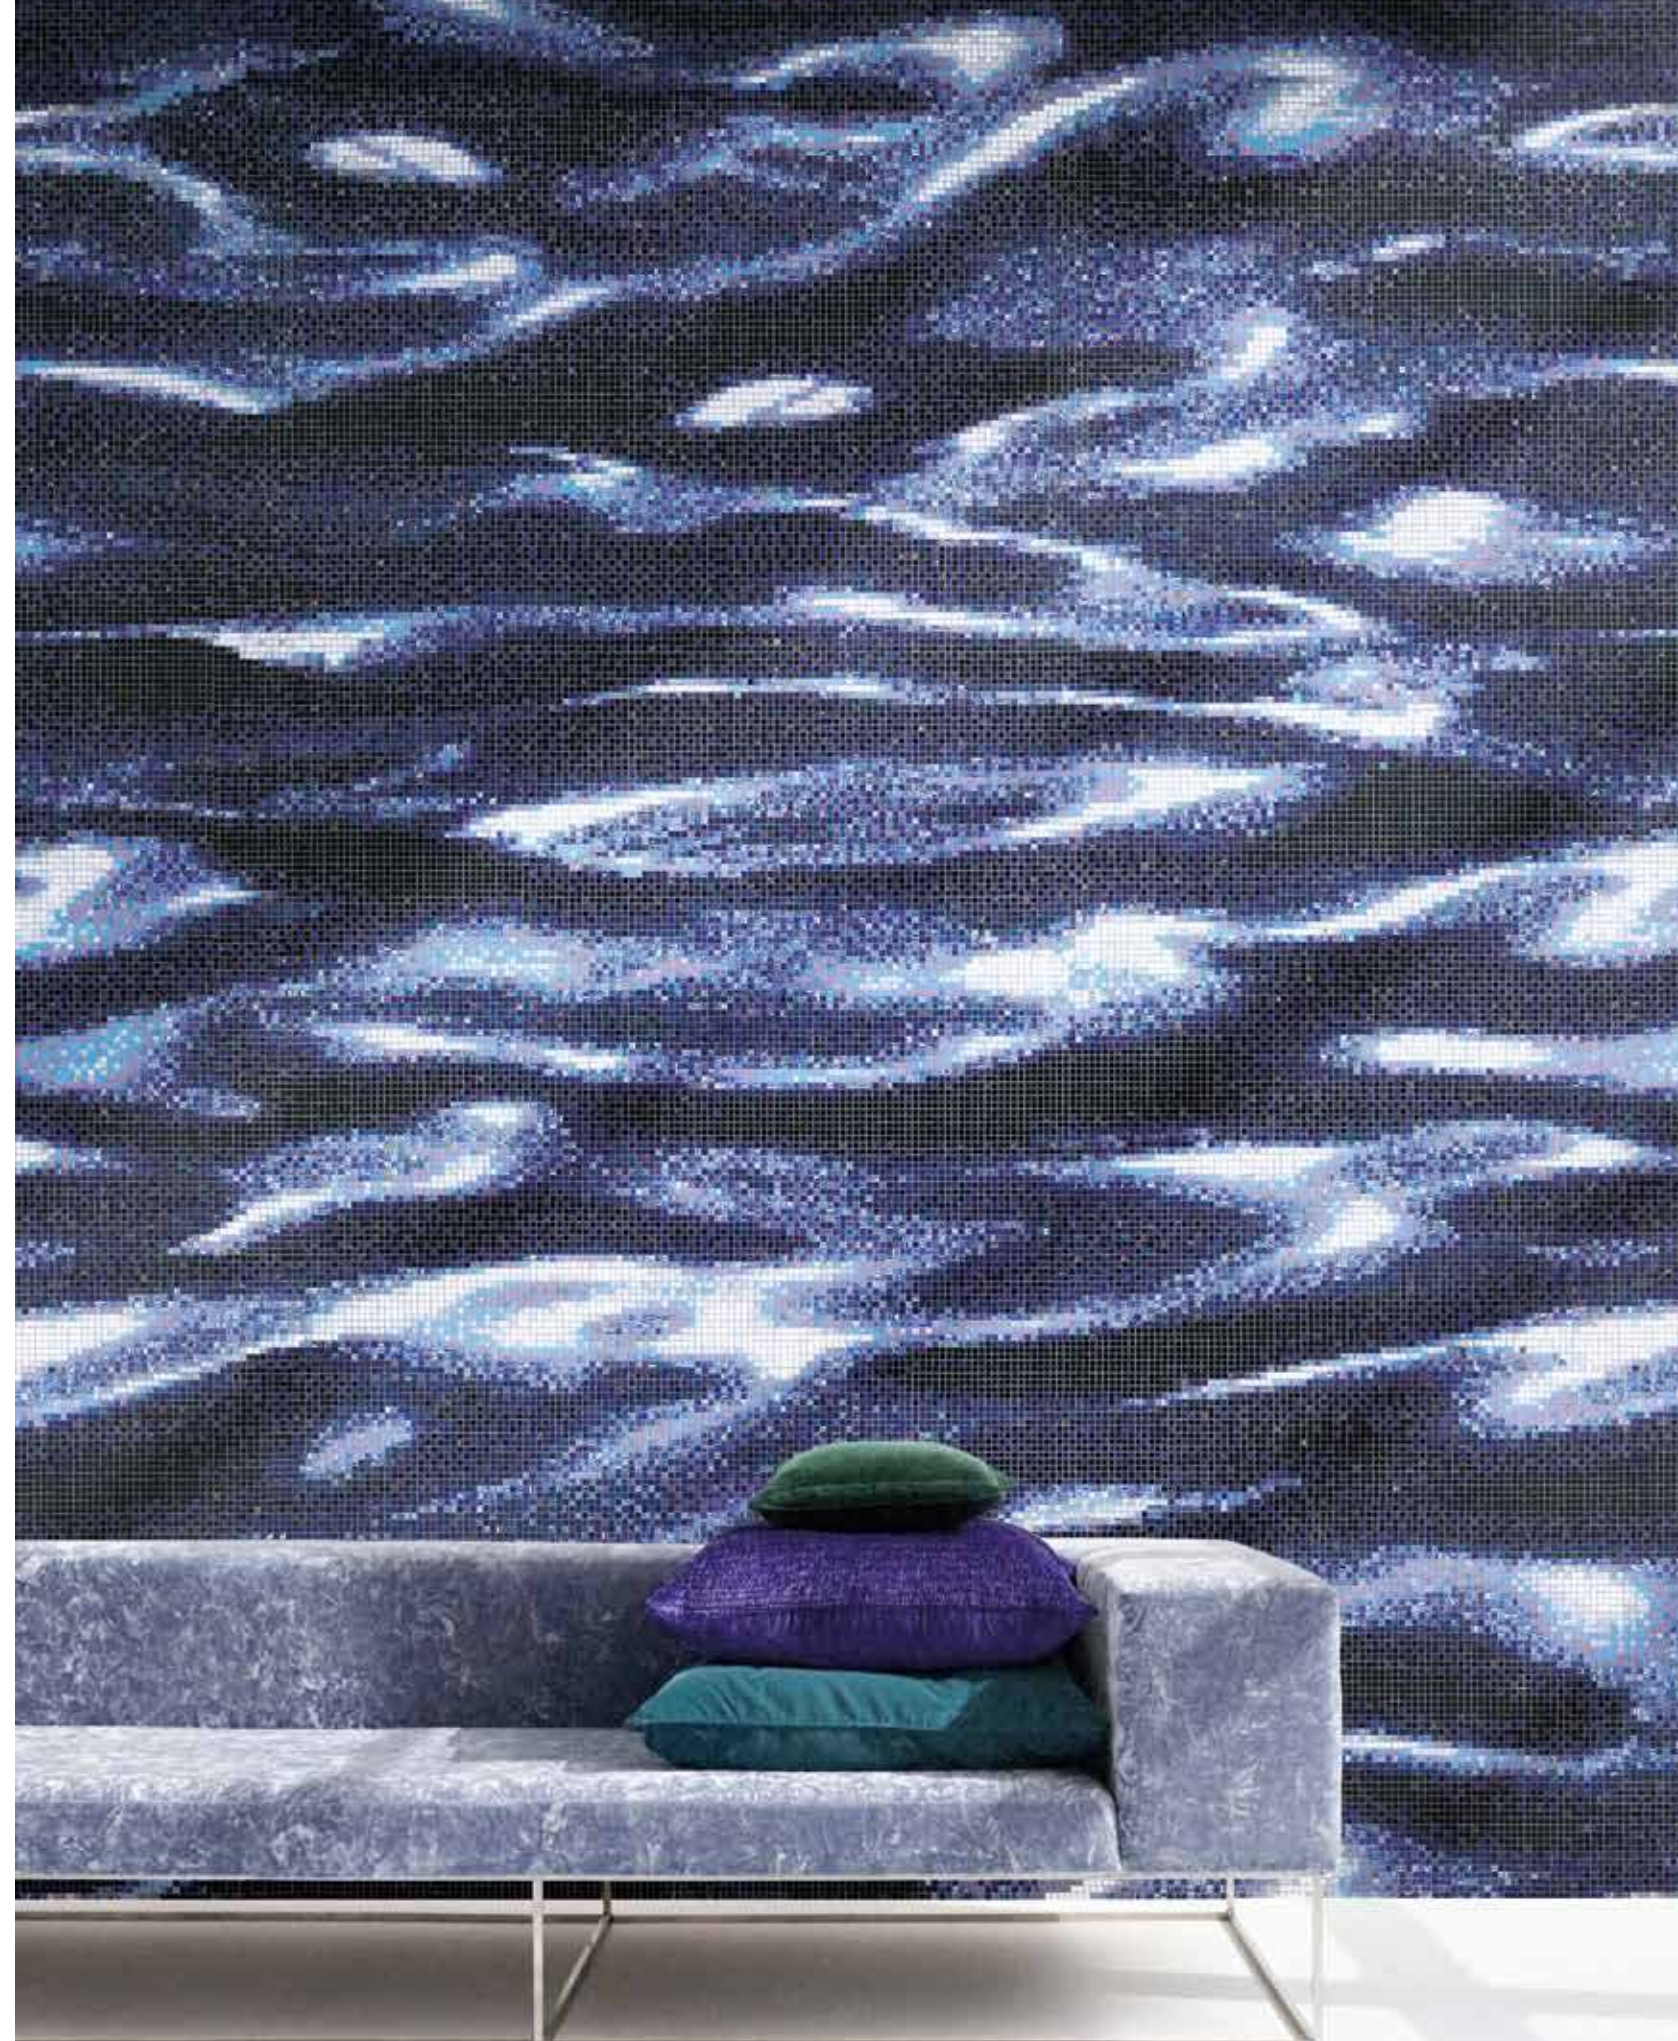

design Tord Boontje

DARK WATER

DECORI MODERN decorations / décors / Dekore / decoraciones 10 x 10 mm (3/8" x 3/8")

290,5 cm