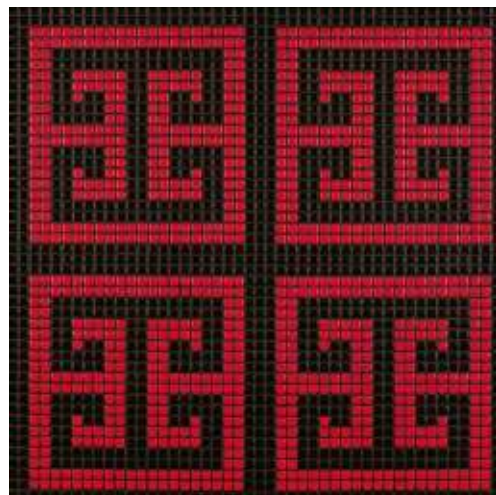

DECORI FLOORING decorations / décors / Dekore / decoraciones OPUS ROMANO 12 12 x 12 mm (1/2" x 1/2")

12.98
12.117

KEY WHITE RED
Fillgel plus 4405 ocra bruna

12.01
12.09

KEY WHITE
Fillgel plus 2201 nero ebano