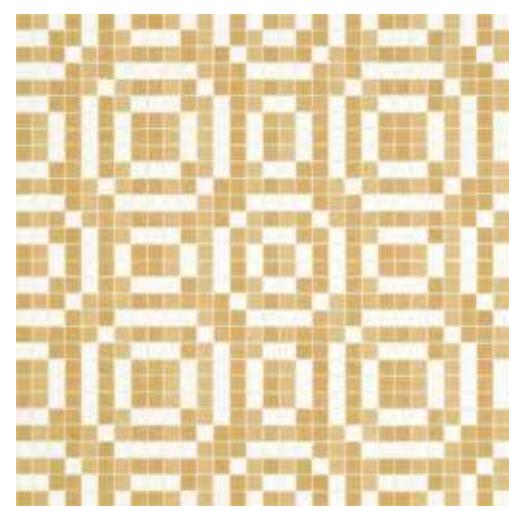

DECORI MODERN decorations / décors / Dekore / decoraciones 20 x 20 mm (3/4" x 3/4")

VTC 20.10
VTC 20.33
VTC 20.55

STAMPS GREY
Fillgel plus 1101 bianco alabastro

VTC 20.10
VTC 20.13
VTC 20.15

STAMPS BEIGE
Fillgel plus 1102 bianco panna