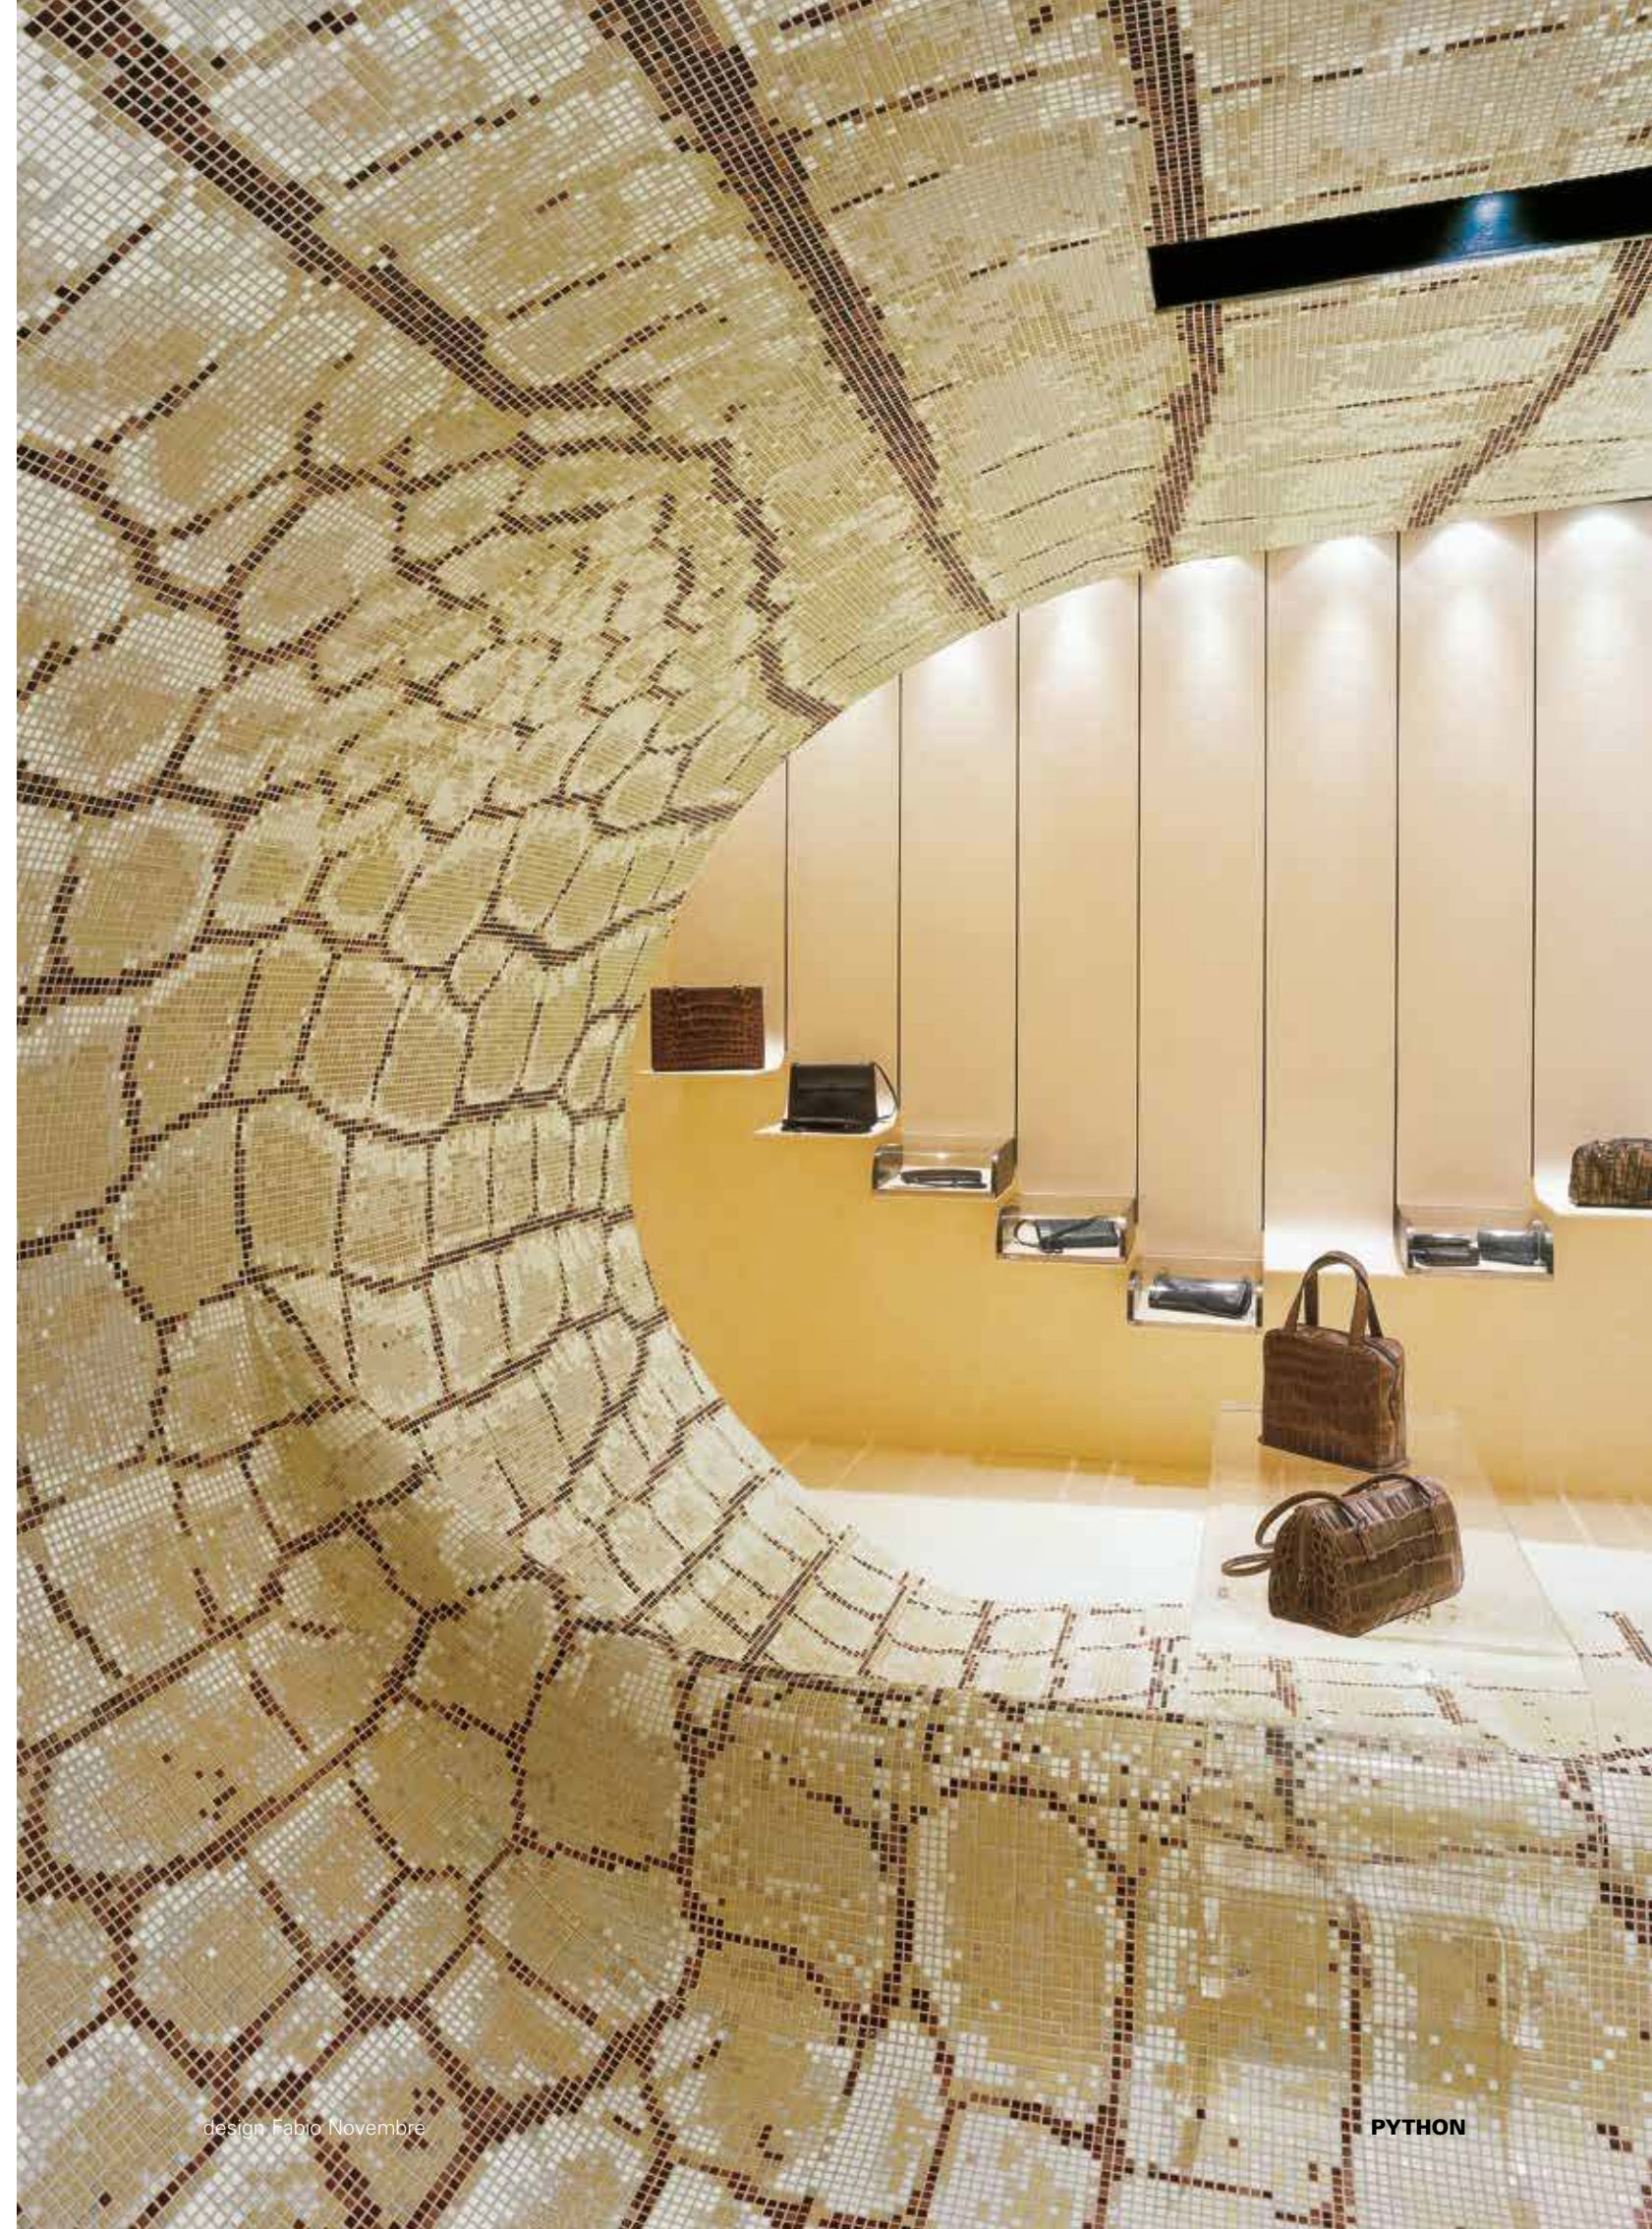

design Fabio Novembre

PYTHON