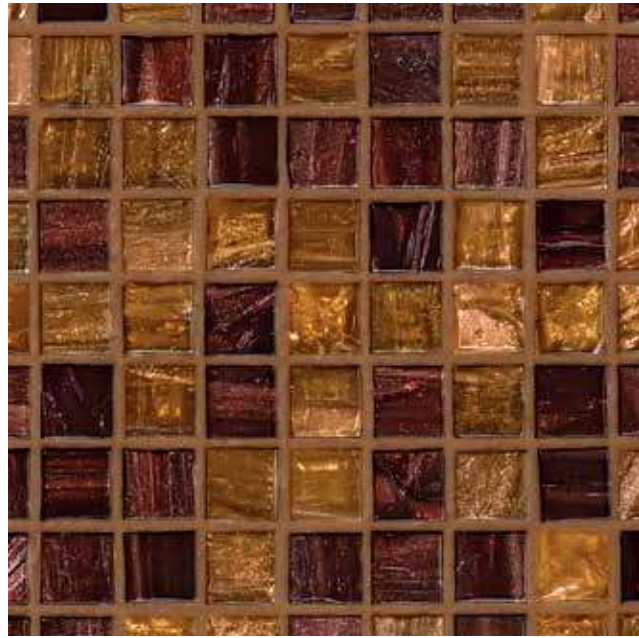

SHIFT ADALGISA

LAURETTA Fillgel plus 1104 neutro base

SM 10.13 - GM 10.95

MADDALENA Fillgel plus 1104 neutro base

GM 10.53 - GM 10.25 - SM 10.16

NINETTA Fillgel plus 4407 marrone avana

GM 10.97 - GM 10.51

AMNERIS Fillgel plus 4407 marrone avana