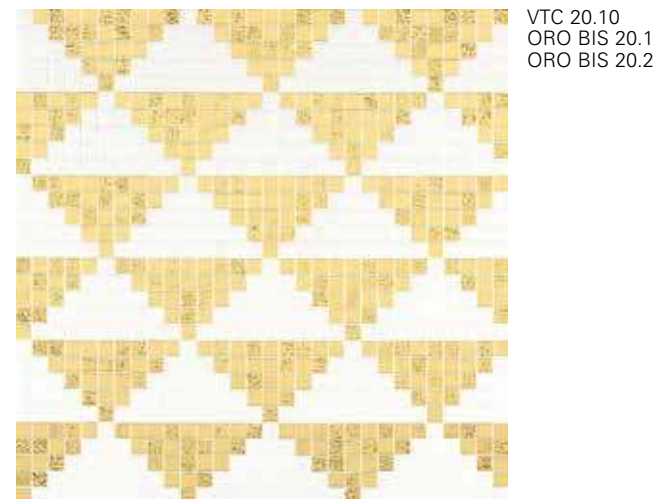

DECORI TIMELESS decorazioni / décors / Dekore / decoraciones

20 x 20 mm (3/4" x 3/4")

GIZA BIANCO
Fillgel plus 1101 bianco alabastro

GIZA ORO BIANCO
Fillgel plus 1103 bianco neve

GIZA ORO GIALLO
Fillgel plus 1102 bianco panna