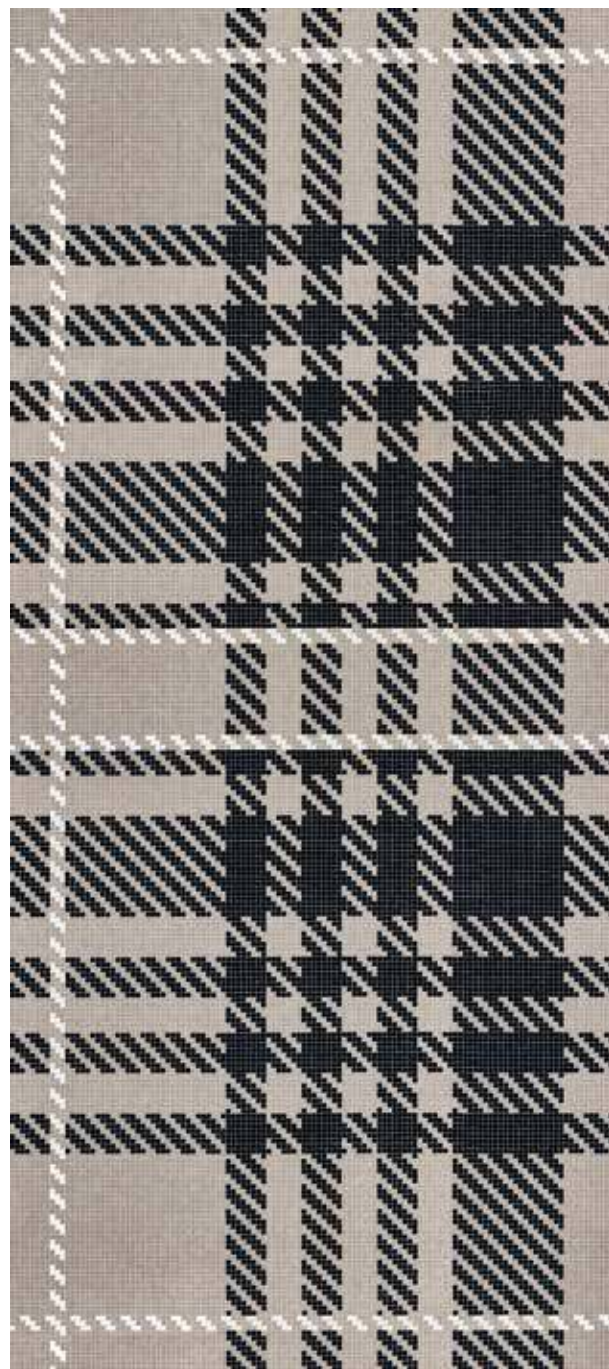

129,1 cm

290,5 cm

DECORI TIMELESS decorations / décorations / dekore / dekore / decoraciones / 10 x 10 mm (3/8" x 3/8")

ALBERT YELLOW
 Fillgel plus 1104 neutro base

VTC 10.75
 SM 10.77
 VTC 10.81

ALBERT GREY
 Fillgel plus 1103 bianco neve