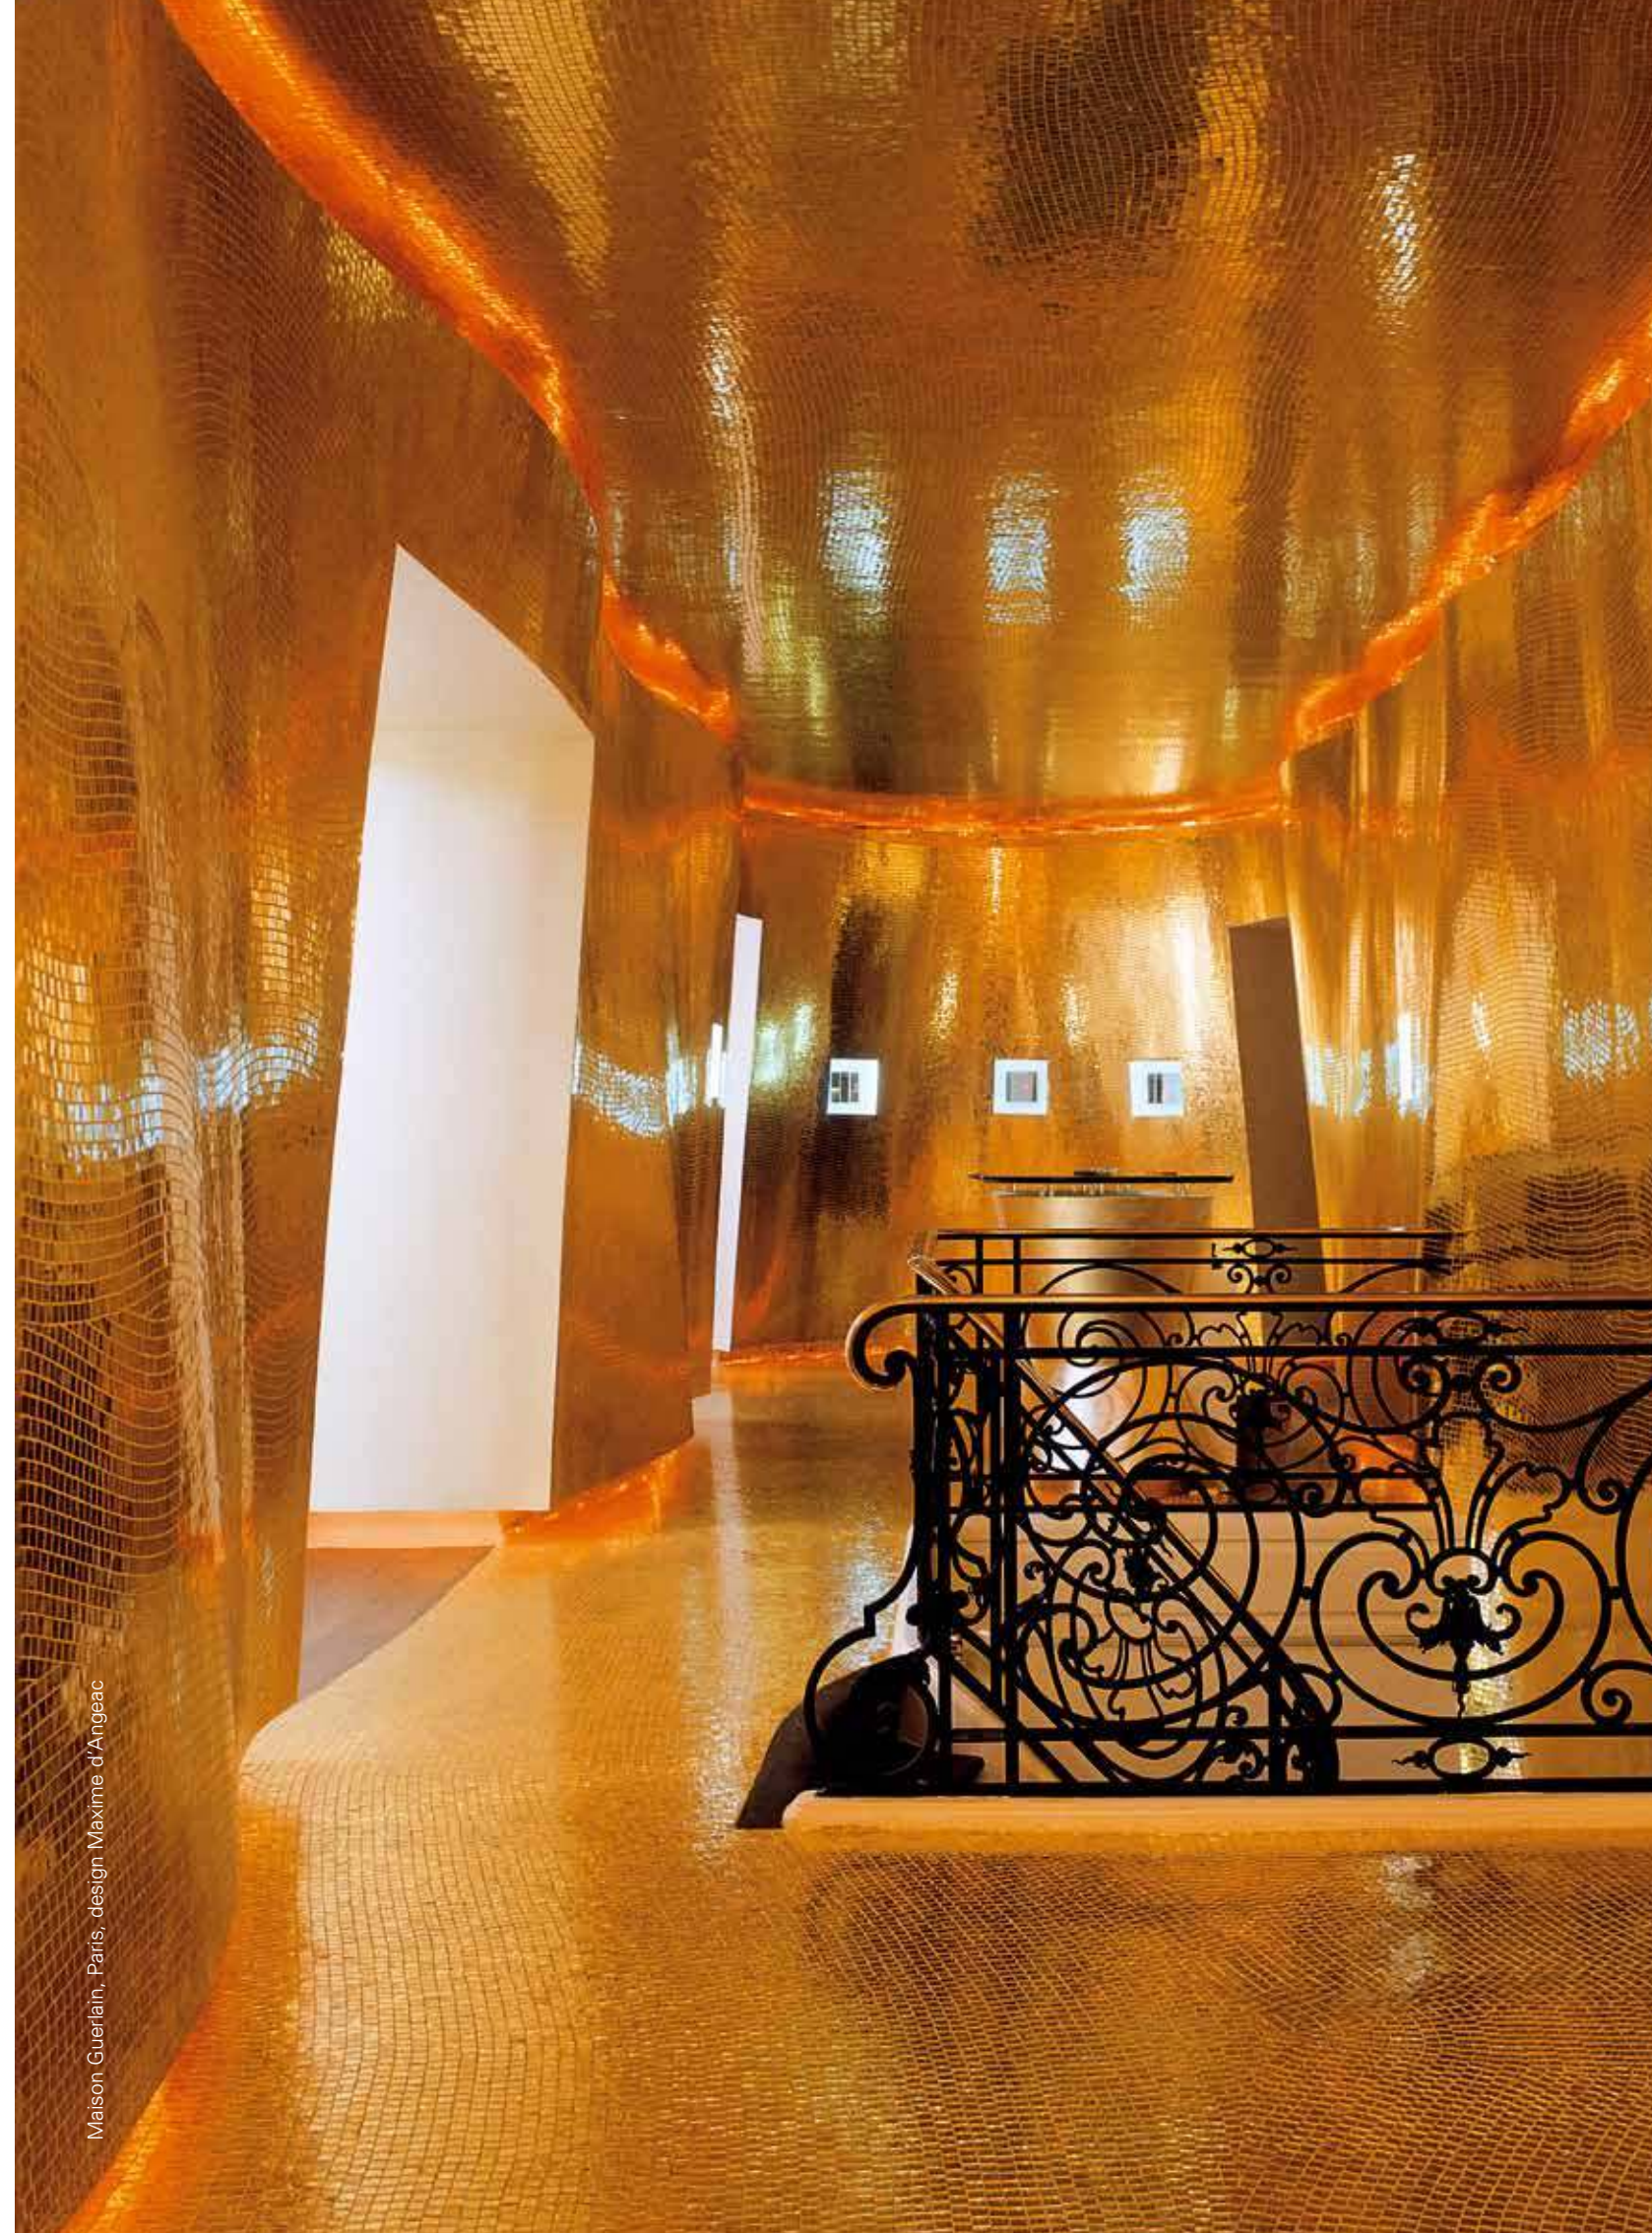

Maison Guerlain, Paris, design Maxime d'Angeac

ORO 20.2/P
mm 20 x 20
Fillgel plus 5501

ORO 20.1/P
mm 20 x 20
Fillgel plus 5501

ORO 20.4/P
mm 20 x 20
Fillgel plus 7704

ORO 20.6/P
mm 20 x 20
Fillgel plus 7704