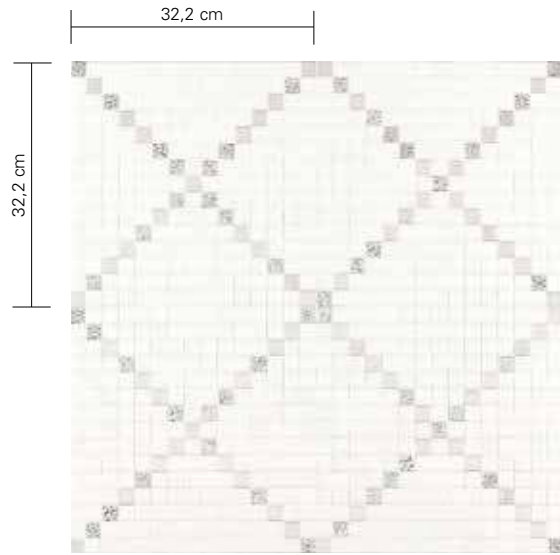

Rete rosa, rete nera: unità d'ordine / order unit / unité de commande / bestelleinheit / unidad de pedido: 2,07 m²/sqm (22.28 SF)
Rete oro: unità d'ordine / order unit / unité de commande / bestelleinheit / unidad de pedido: 1,03 m²/sqm (11.14 SF)
Montato su carta / paper face mounted / collée sur papier / vorderseitig papiergeklebt / montado sobre papel

DECORI TIMELESS decorations / décors / Dekore / decoraciones

20 x 20 mm (3/4" x 3/4")

VTC 20.10
ORO BIS 20.4
ORO BIS 20.6

RETE ORO
Fillgel plus 1101 bianco alabastro