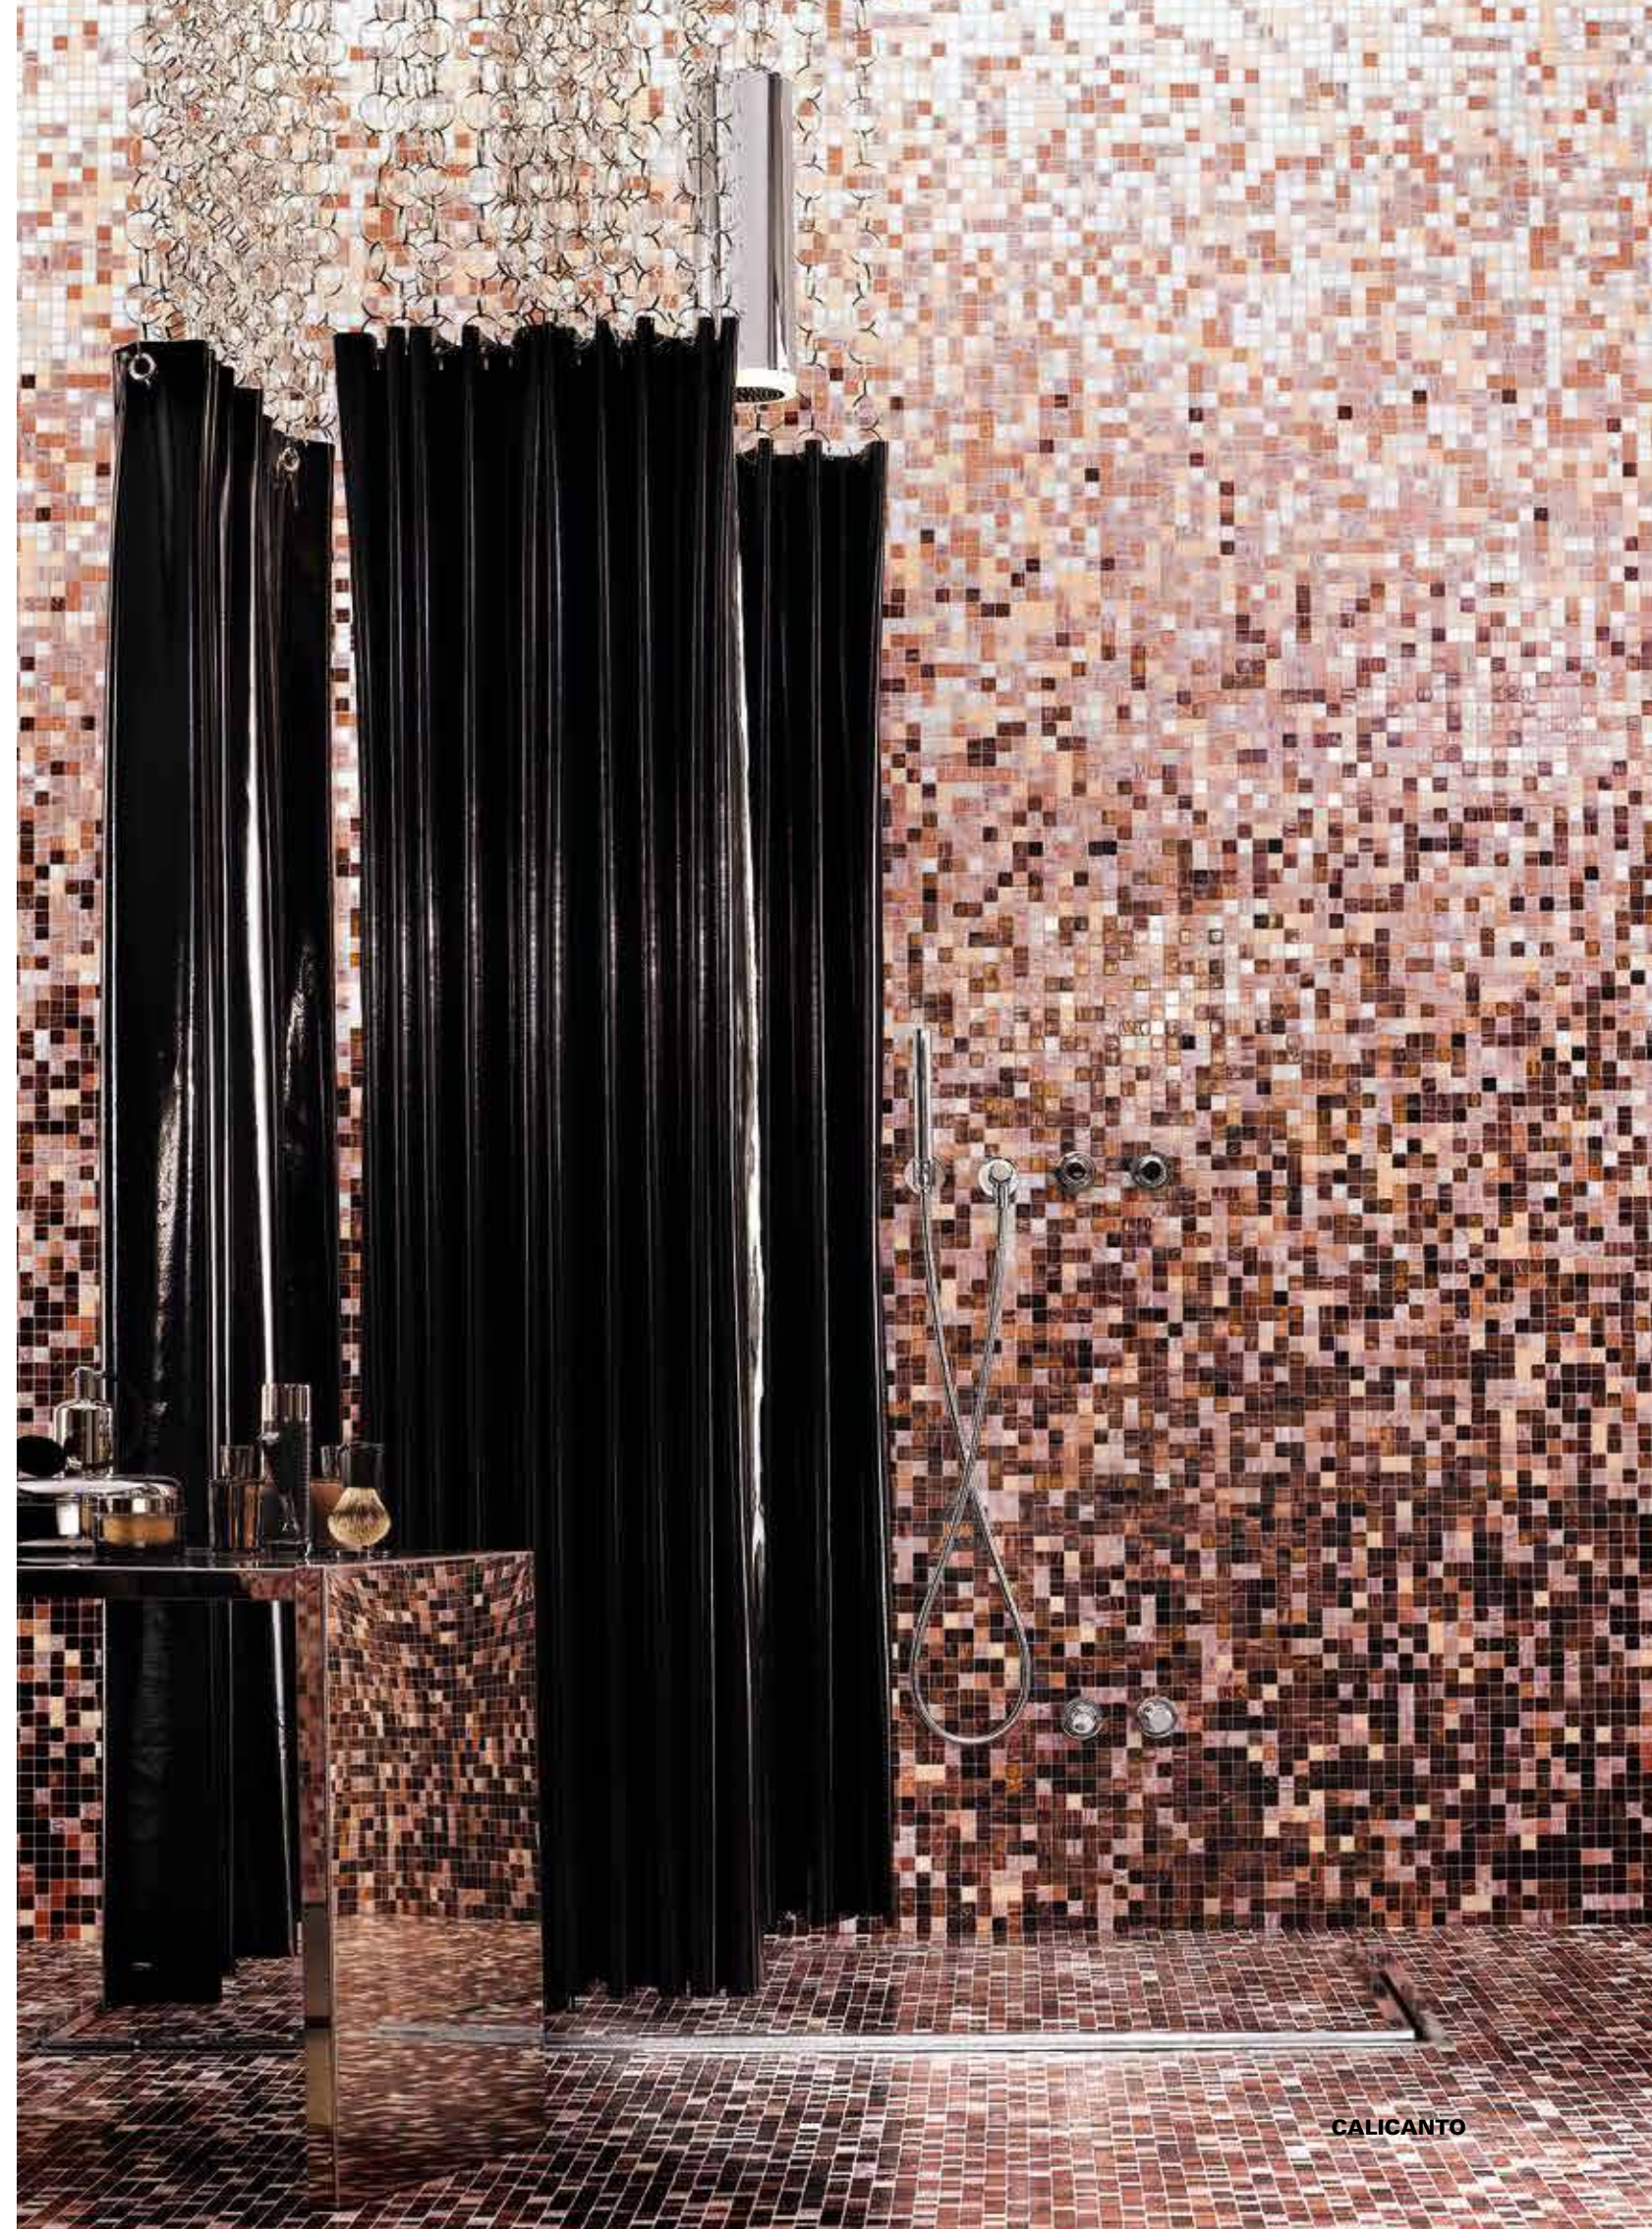

Unità d'ordine / order unit / unité de commande / bestelleinheit / unidad de pedido: 0,83 m²/sqm (8.91 SF)
Montato su rete / back mounted on mesh / collée sur trame / rückseitig netzgeklebt / montado sobre malla
▲Fuori campionario / Non standard colours / Hors production standard / Sonderfarbe / Fuera de muestrario

SFUMATURE 20 shading blends / Farbverläufe / sfumature / dégradés / dégradés / dégradés

GM 20.74
GM 20.97
GM 20.51
GM 20.29
GM 20.20
GM 20.10
GM 20.26[▲]
GL 01
SM 19
SM 01

GM 20.10
GM 20.20
GM 20.26[▲]
GM 20.29
GM 20.51
GM 20.74
GM 20.97
GL 03
SM 19
SM 39

256,8 cm

CALICANTO