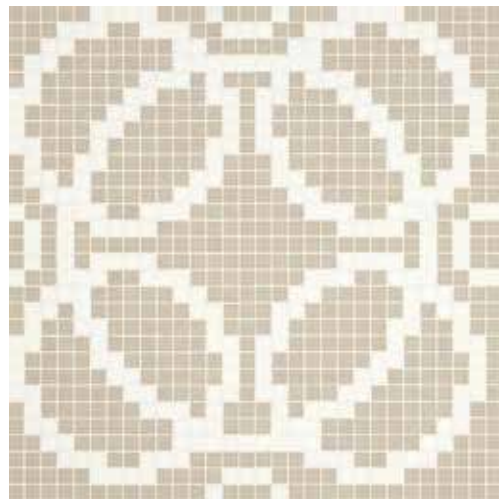

Unità d'ordine / order unit / unité de commande / bestelleinheit / unidad de pedido: 2,07 m²/sqm (22.28 SF)
Montato su carta / paper face mounted / collée sur papier / vorderseitig papiergelebt / montado sobre papel

64,7 cm

VTC 20.55
VTC 20.10

CIRCLES GREY

Fillgel plus 1101 bianco alabastro

64,7 cm