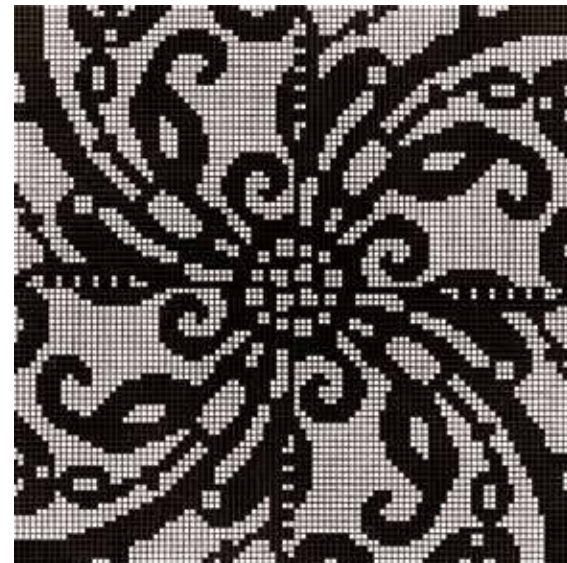

DECORI FLOORING decorations / décors / Dekore / decoraciones OPUS ROMANO 12 12 x 12 mm (1/2" x 1/2")

12.01
12.117

EMBROIDERY RED
 Fillgel plus 9901 rosso oriente

12.112[▲]
12.74

EMBROIDERY BLUE
 Fillgel plus 7702 blu cobalto