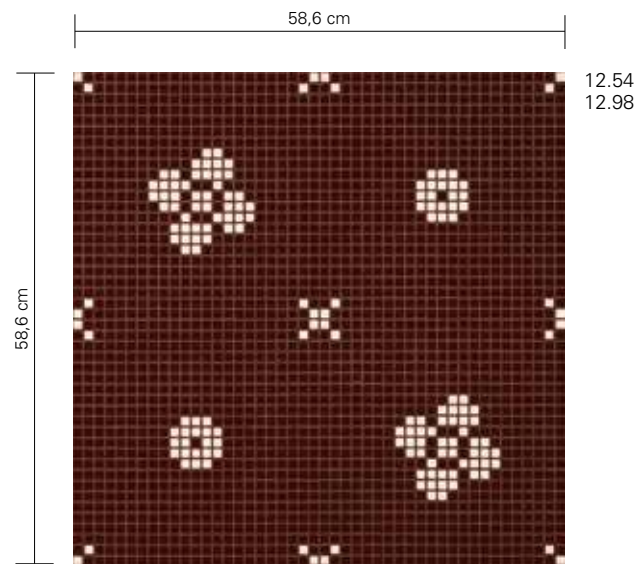

Unità d'ordine / order unit / unité de commande / bestelleinheit / unidad de pedido: 1,37 m²/sqm (14.74 SF)
Montato su carta / paper face mounted / collée sur papier / vorderseitig papiergeklebt / montado sobre papel

DECORI FLOORING decorations / décors / Dekore / decoraciones

OPUS ROMANO 12 12 x 12 mm (1/2" x 1/2")

12.54
12.98

CATINA MARRONE
Fillgel plus 4407 marrone avana