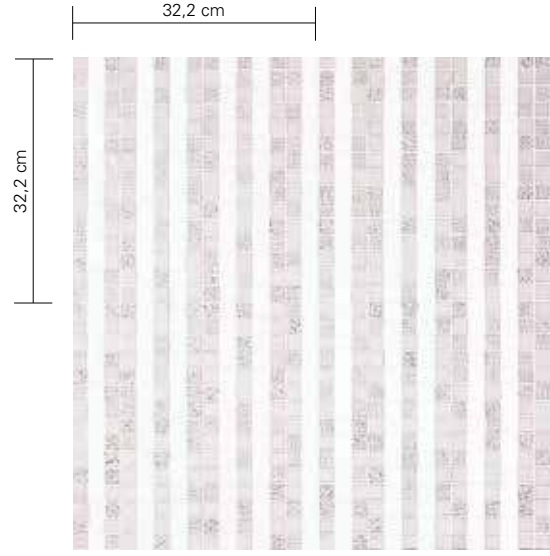

Righe cream: unità d'ordine / order unit / unité de commande / bestelleinheit / unidad de pedido: 2,07 m²/sqm (22.08 SF)
Righe oro: unità d'ordine / order unit / unité de commande / bestelleinheit / unidad de pedido: 1,03 m²/sqm (11.14 SF)
Montato su carta / paper face mounted / collée sur papier / vorderseitig papiergeklebt / montado sobre papel

VTC 20.10
ORO BIS 20.4
ORO BIS 20.6

RIGHE ORO
Fillgel plus 1103 bianco neve