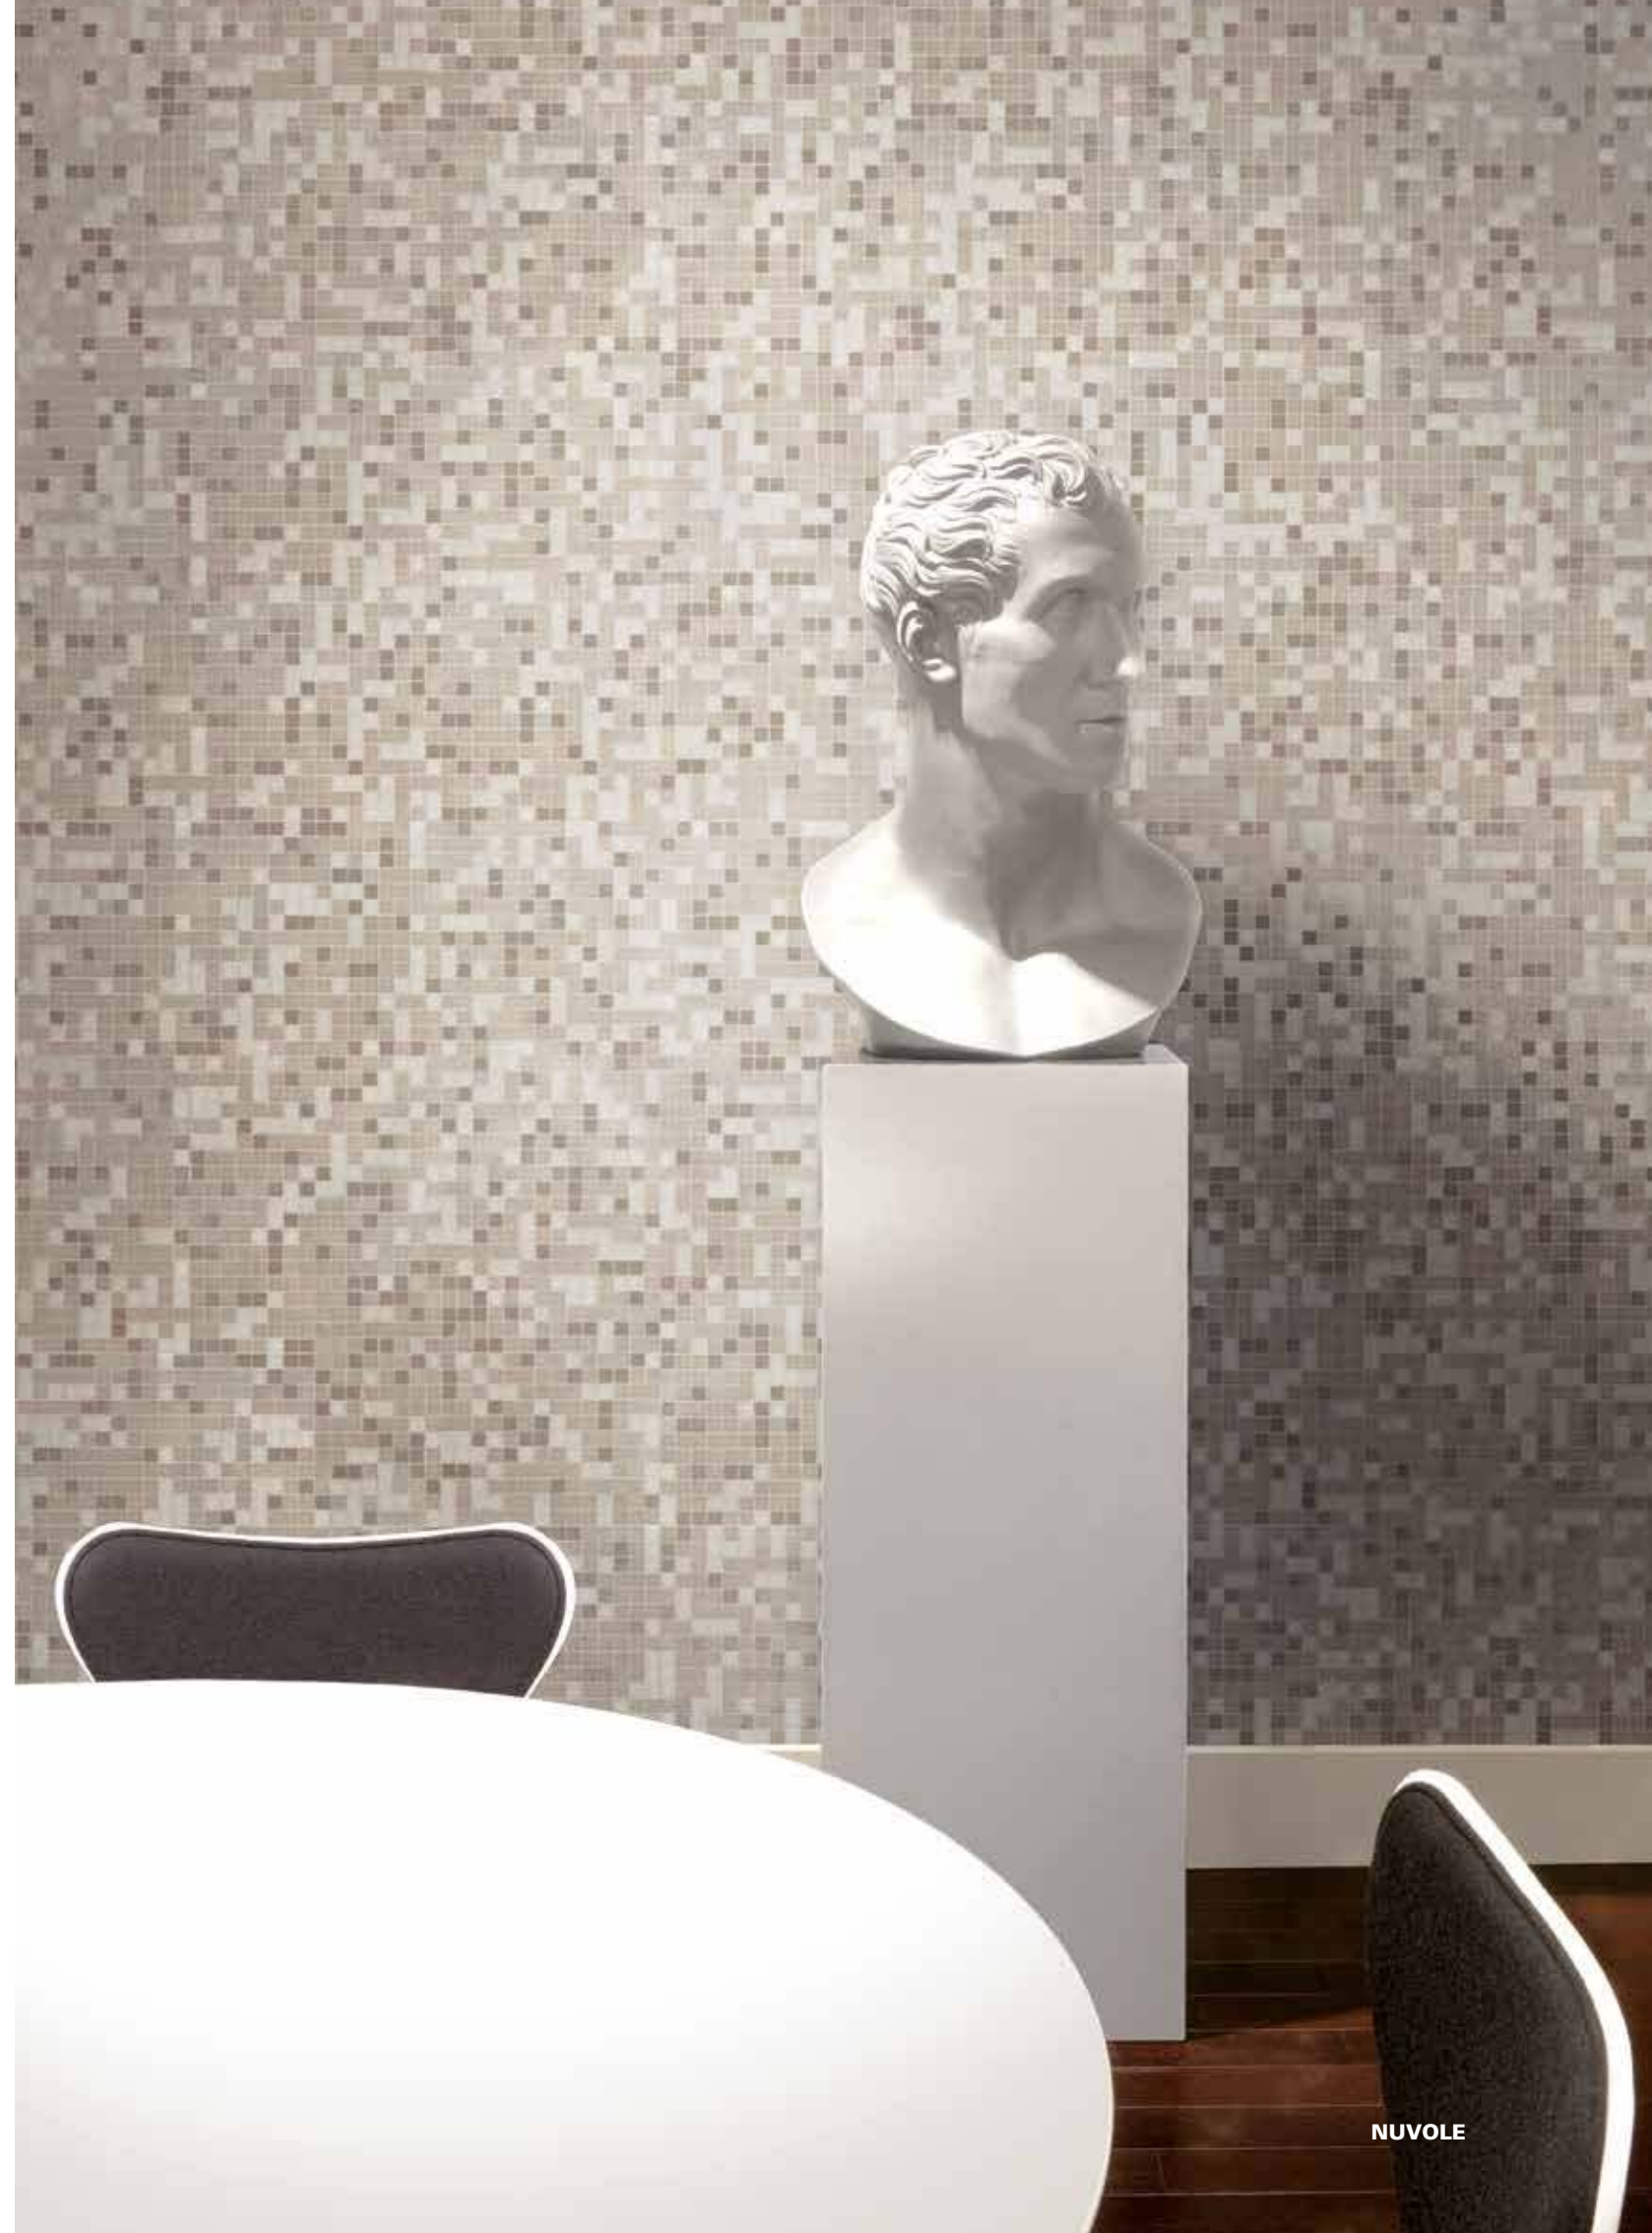

Unità d'ordine / order unit / unité de commande / bestellereinheit / unidad de pedido: 2,07 m²/sqm (22,28 SF). **Montato su rete** / back mounted on mesh / collée sur trame / rückseitig netzgeklebt / montado sobre malla