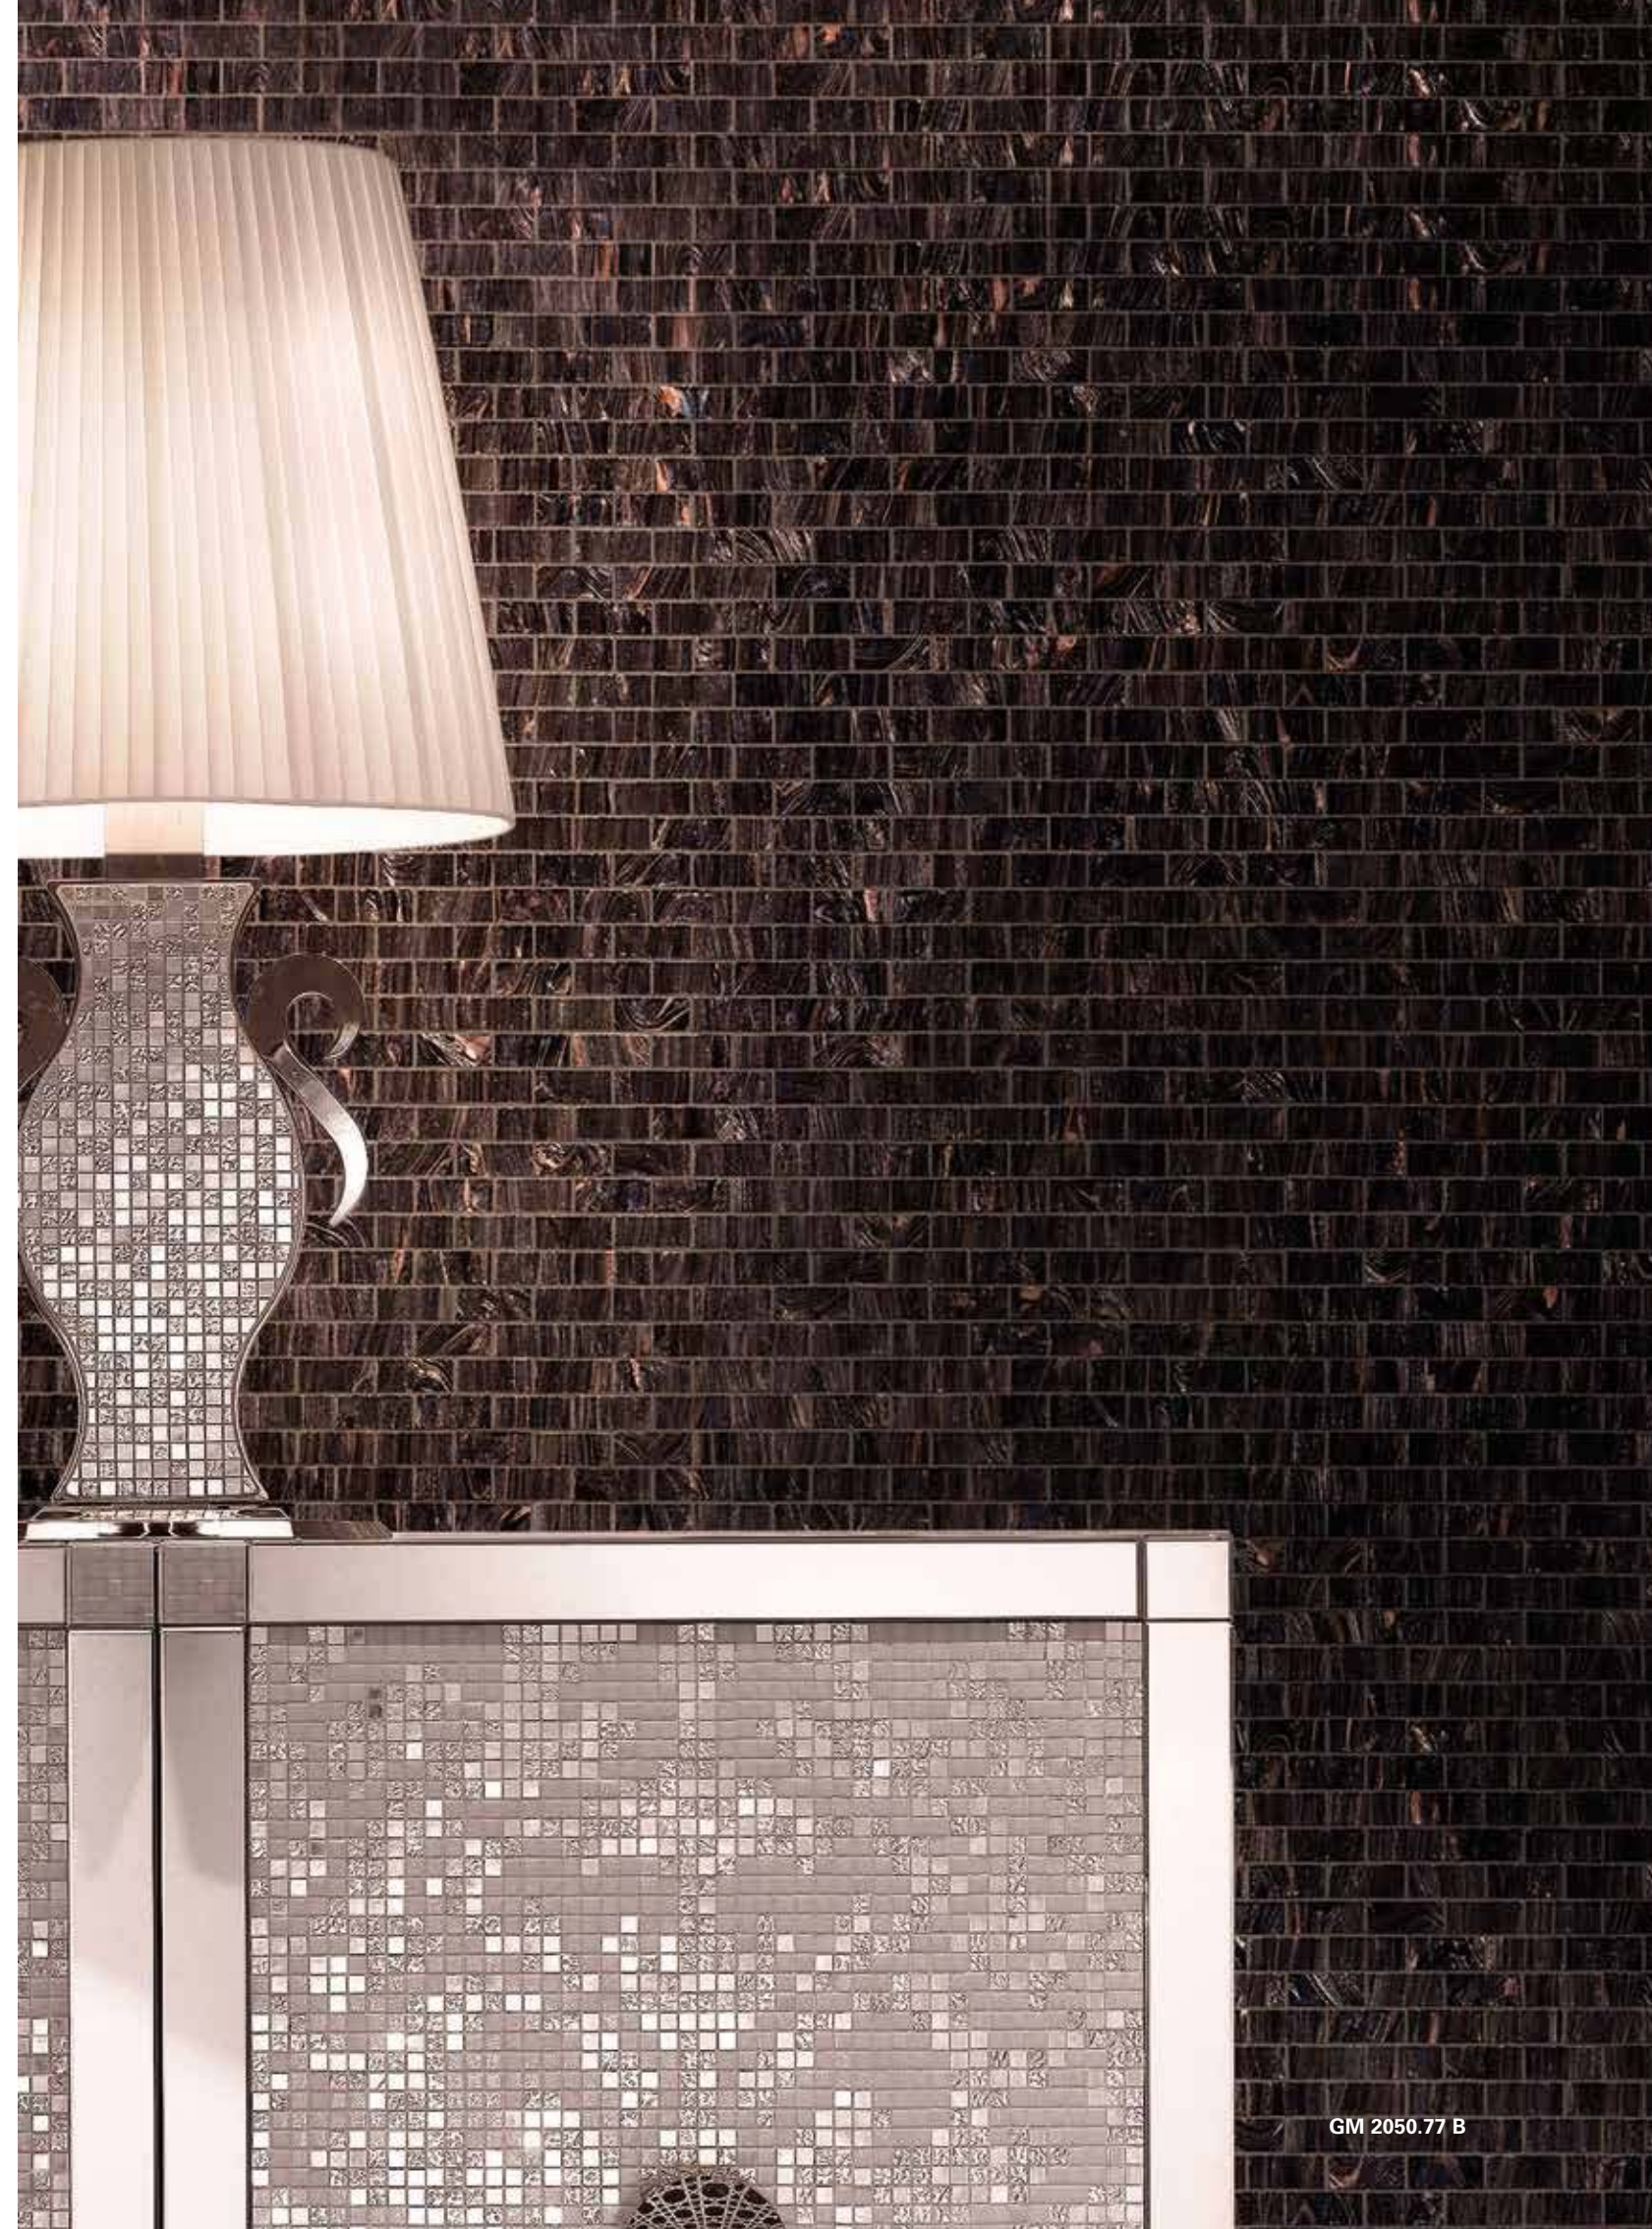

SM 2050.77
Fillgel plus 2201

GM 2050.77
Fillgel plus 2201

GM 2050.57

Unità d'ordine / order unit / unité de commande / bestellereinheit / unidad de pedido: 0,77 m²/sqm (8,28 SF)
Montato su carta / paper face mounted / collée sur papier / vorderseitig papiergeklebt / montado sobre papel