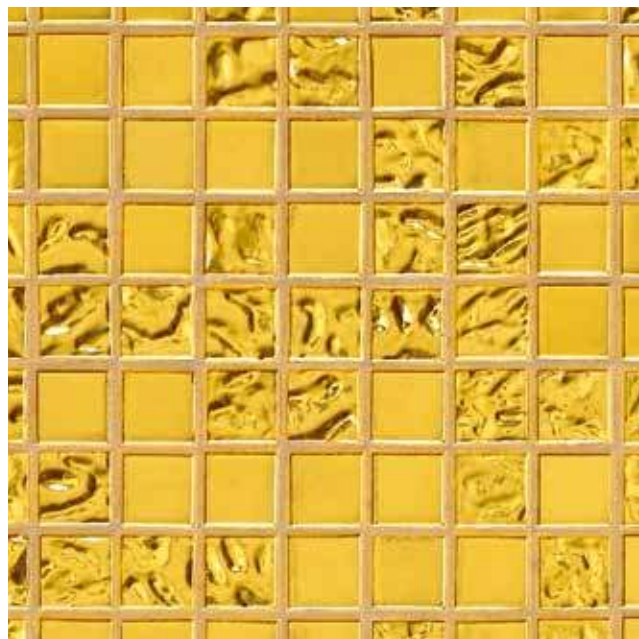

KING 10

Fillgel plus 1104 neutro base

ORO BIS 10.1 - ORO BIS 10.2