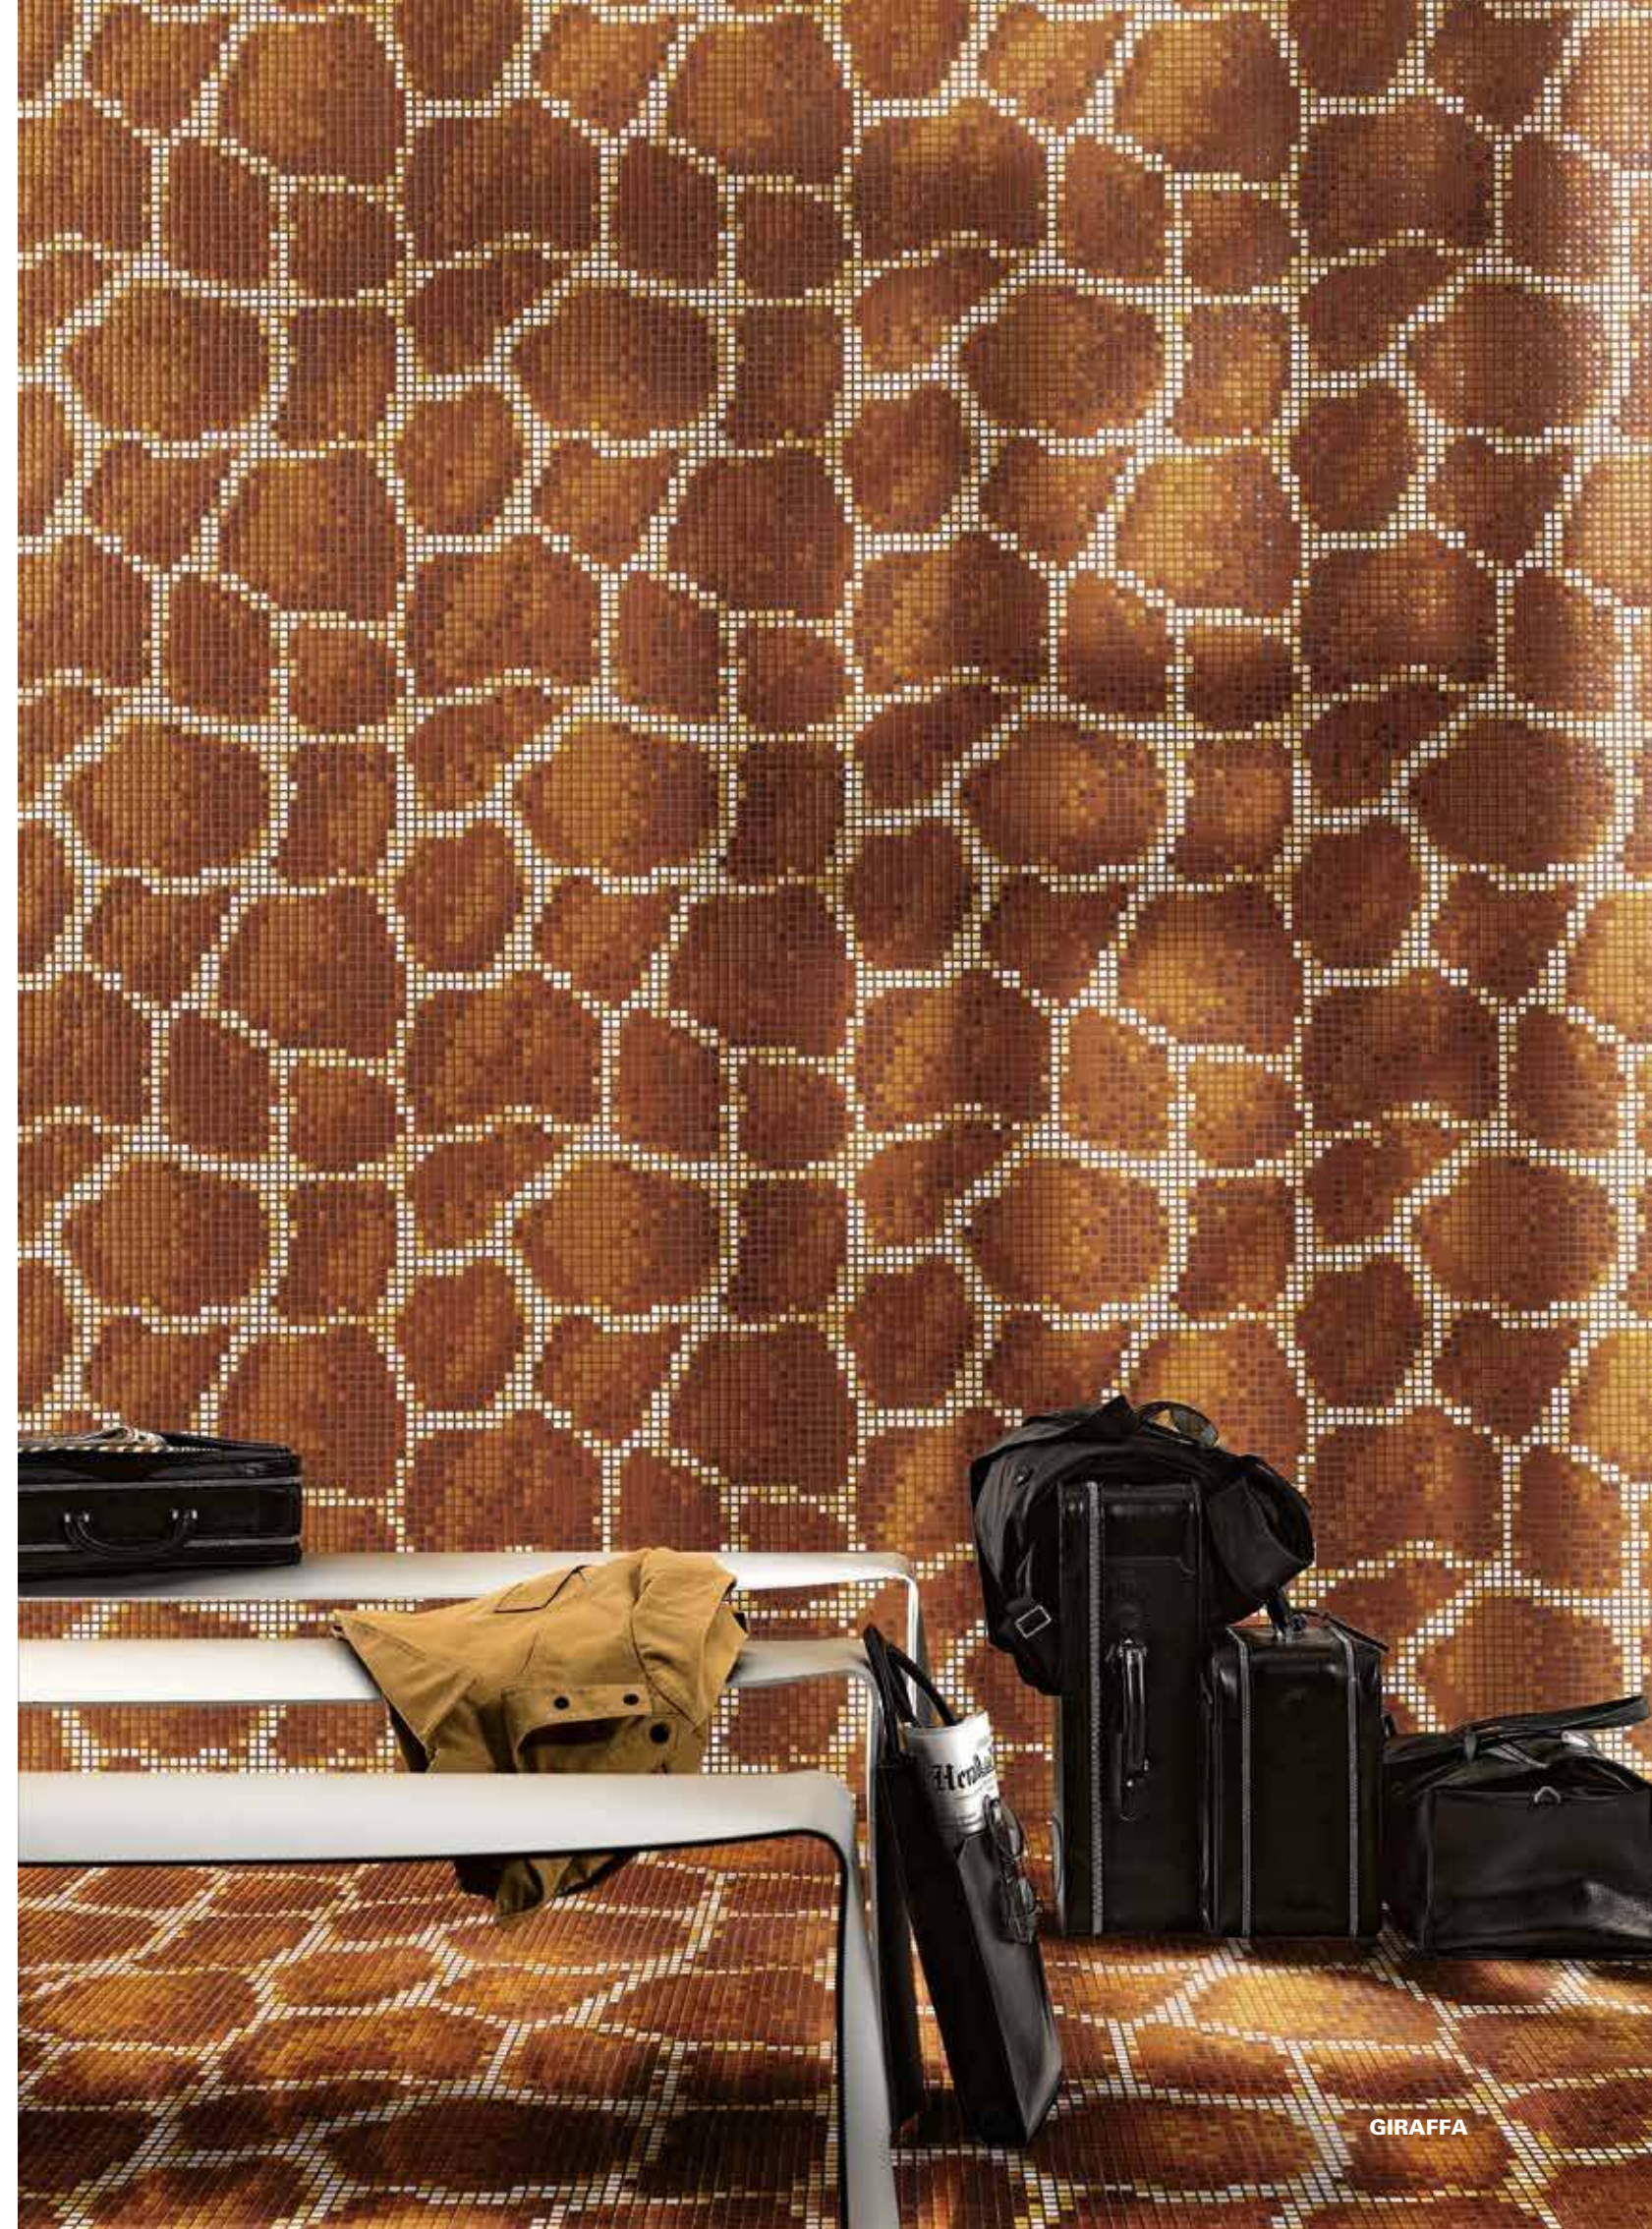

GIRAFFA

Fillgel plus: stucco colorato Bisazza / coloured Bisazza grout / joint coloré Bisazza / farbige Bisazza Fugenmasse / junta de color Bisazza