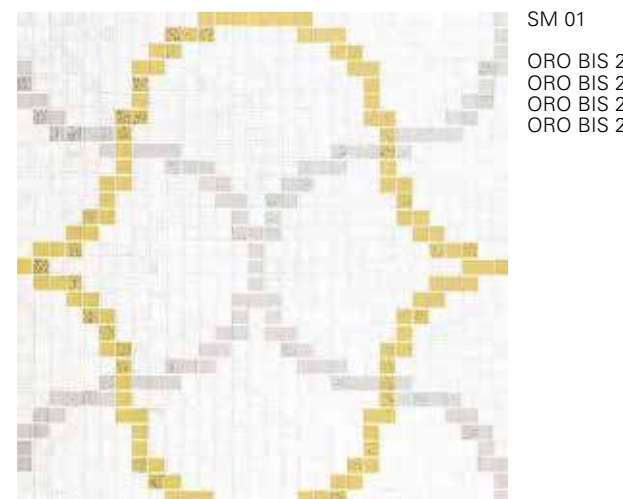

DECORI TIMELESS decorations / décors / Dekore / decoraciones

20 x 20 mm (3/4" x 3/4")

VTC 20.10
GL 01
GL 12

LIAISONS GREY
Fillgel plus 1101 bianco alabastro

VTC 20.10
GL 07
GL 09

LIAISONS BLUE
Fillgel plus 1101 bianco alabastro