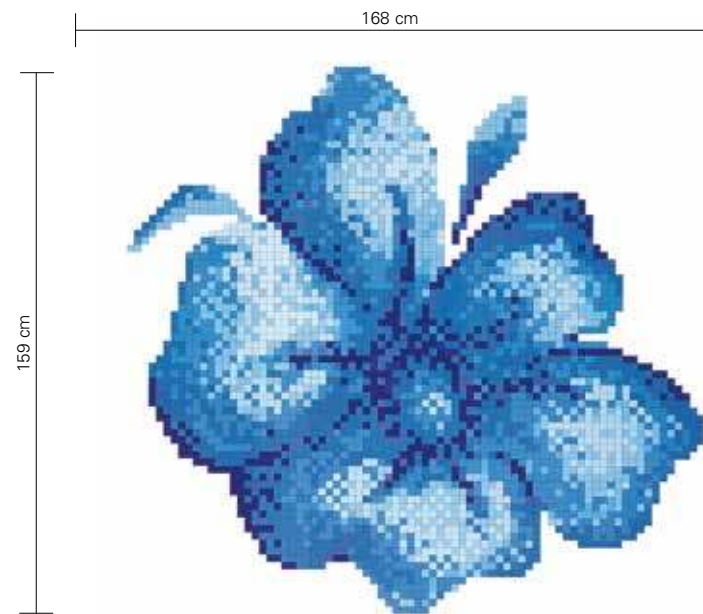

Unità d'ordine: 1 pezzo / order unit: 1 piece / unité de commande: 1 pièce / bestelleinheit: 1 stück / unidad de pedido: 1 pieza
Montato su carta / paper face mounted / collée sur papier / vorderseitig papiergeklebt / montado sobre papel

DECORI POOLS decorations / décors / Dekore / decoraciones

FIORE 94