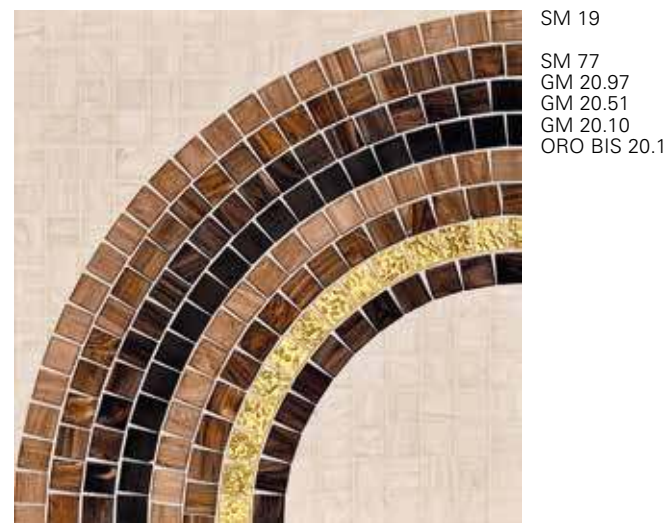

BREAK ROSE
Fillgel plus 6604 rosa giardino