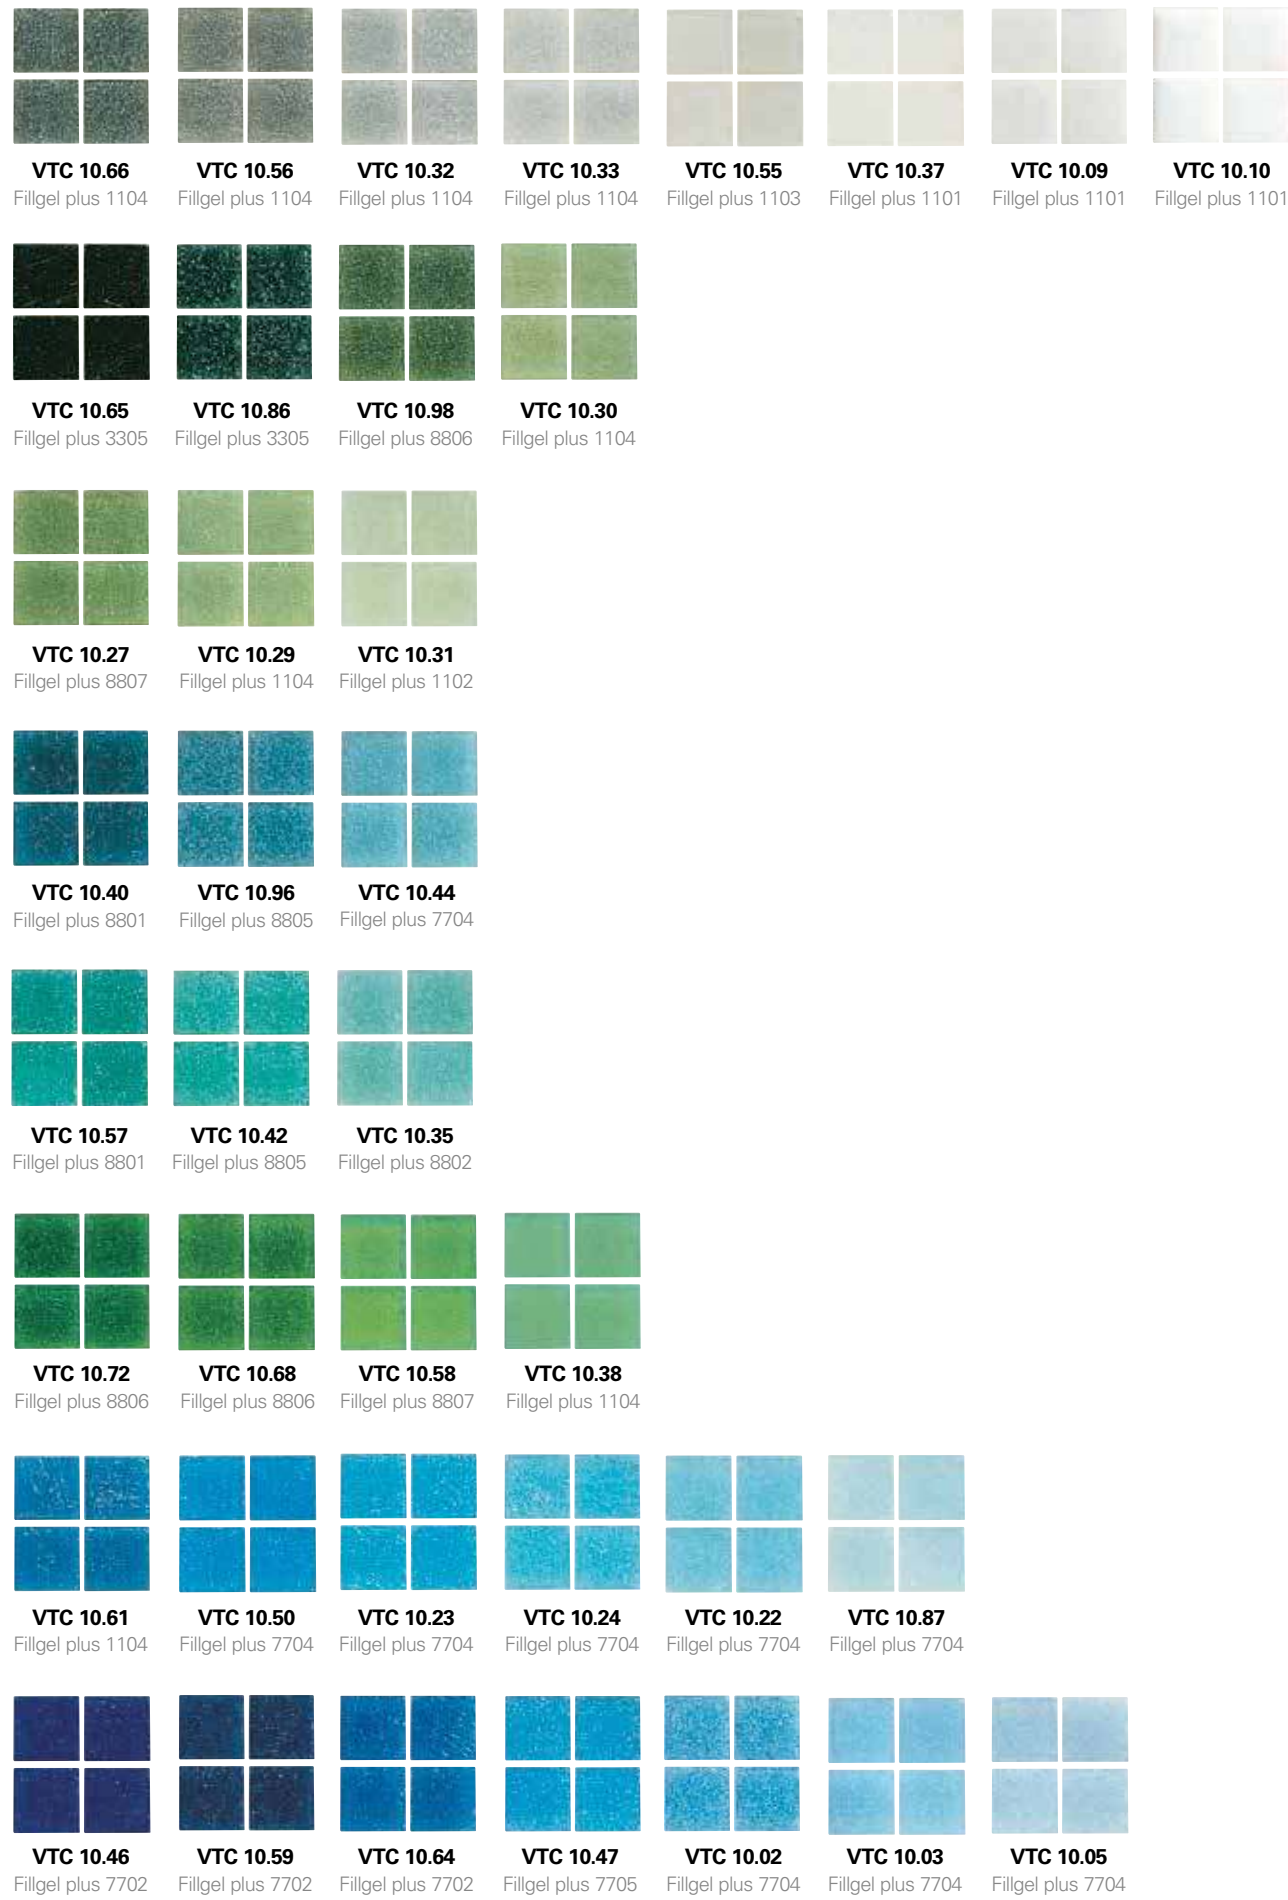

GM 10.77

Unità d'ordine / order unit / unité de commande / bestelleinheit / unidad de pedido: 1,03 m²/sqm (11,14 SF). **Montato su carta** / paper face mounted / collée sur papier / vordseitig papiergeklebt / montado sobre papel