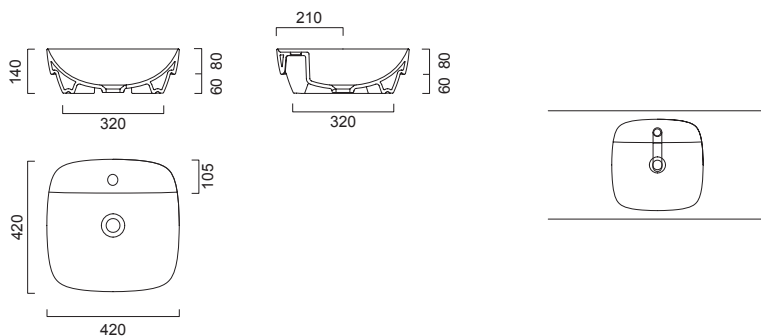

РАКОВИНЫ, ДОСТУПНЫЕ ДЛЯ КОМПЛЕКТАЦИИ

**Catalano**

Green Lux | 65 x 42  
cod. 165GRLX00

**Catalano**

Green Lux | 42 x 42  
cod. 142GRLX00

**GSI**

Pura 60/TI | 60 x 38  
(8837 11)

Возможно изготовление мебели под раковину заказчика