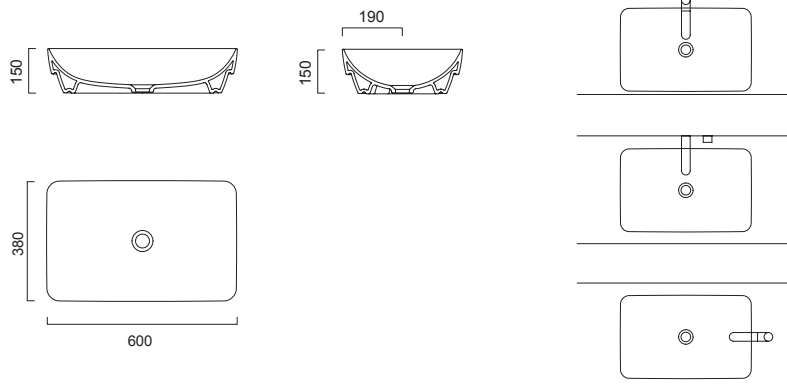

РАКОВИНЫ, ДОСТУПНЫЕ ДЛЯ КОМПЛЕКТАЦИИ

**Catalano**

Green Lux | 65 x 42  
cod. 165GRLX00

**Catalano**

Green Lux | 42 x 42  
cod. 142GRLX00

**GSI**

Pura 60/TI | 60 x 38  
(8837 11)

Возможно изготовление мебели под раковину заказчика