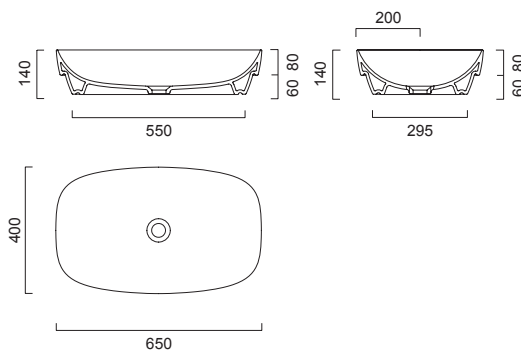

РАКОВИНЫ, ДОСТУПНЫЕ ДЛЯ КОМПЛЕКТАЦИИ

**Catalano**

Green Lux | 50 x 38  
cod. 150AGRLX00

**Catalano**

Green Lux | 60 x 38  
cod. 160AGRLX00

**Catalano**

Green Lux | 65 x 40  
cod. 165AGRLX00

Возможно изготовление мебели под раковину заказчика