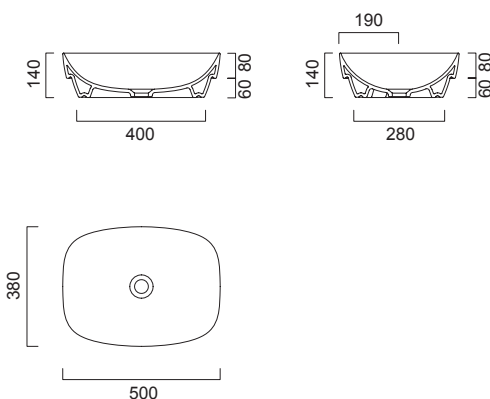

РАКОВИНЫ, ДОСТУПНЫЕ ДЛЯ КОМПЛЕКТАЦИИ

Catalano

Green Lux | 50 x 38
cod. 150AGRLX00