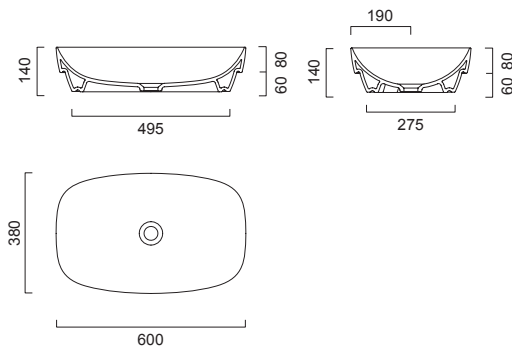

РАКОВИНЫ, ДОСТУПНЫЕ ДЛЯ КОМПЛЕКТАЦИИ

**Catalano**

Green Lux | 50 x 38  
cod. 150AGRLX00

**Catalano**

Green Lux | 60 x 38  
cod. 160AGRLX00

**Catalano**

Green Lux | 65 x 40  
cod. 165AGRLX00

Возможно изготовление мебели под раковину заказчика