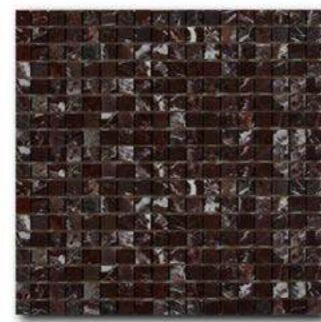

Verde Onix

Onix Miele

Rain Forest Green

Green Tinos

Travertino Giallo

Rojo Alicante

Rosso Levanto

Nero

Marble Mosaic Polished

Формат чипа: 15*15*10 мм
 Размер листа: 305*305 мм
 Кратность кор.: 0,47 м2
 Кратность листа: 0,094 м2
 Листов в коробке: 5 шт.

MARBLE

MOSAIC

Basket&Octagon Collections

Кусочки мрамора способны сложиться в интересные классические декоры, такие как Basket и Octagon. Необычный природный узор мрамора делает мозаичные пазлы чрезвычайно интересными.