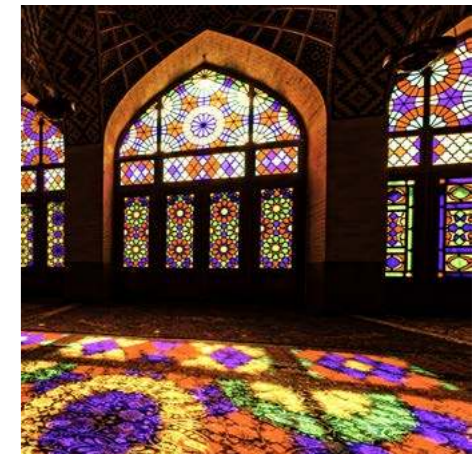

G
L
A
S
S

M
O
S
A
I
C

Classic Glass Collection

*Classic Glass - коллекция сочных ярких
оттенков стекла. Classic Glass - идеальный
вариант для любых проектов: от бассейна до
фасада здания.*

*Из мозаики Art&Natura получают
великолепные панно и зеркала ручной работы...*