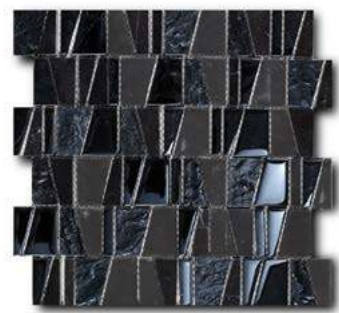

Coolidge

Boston

Размер листа: 300*300 мм
Кратность кор.: 1,0 м2
Кратность листа: 0,091 м2
Листов в коробке: 11 шт.