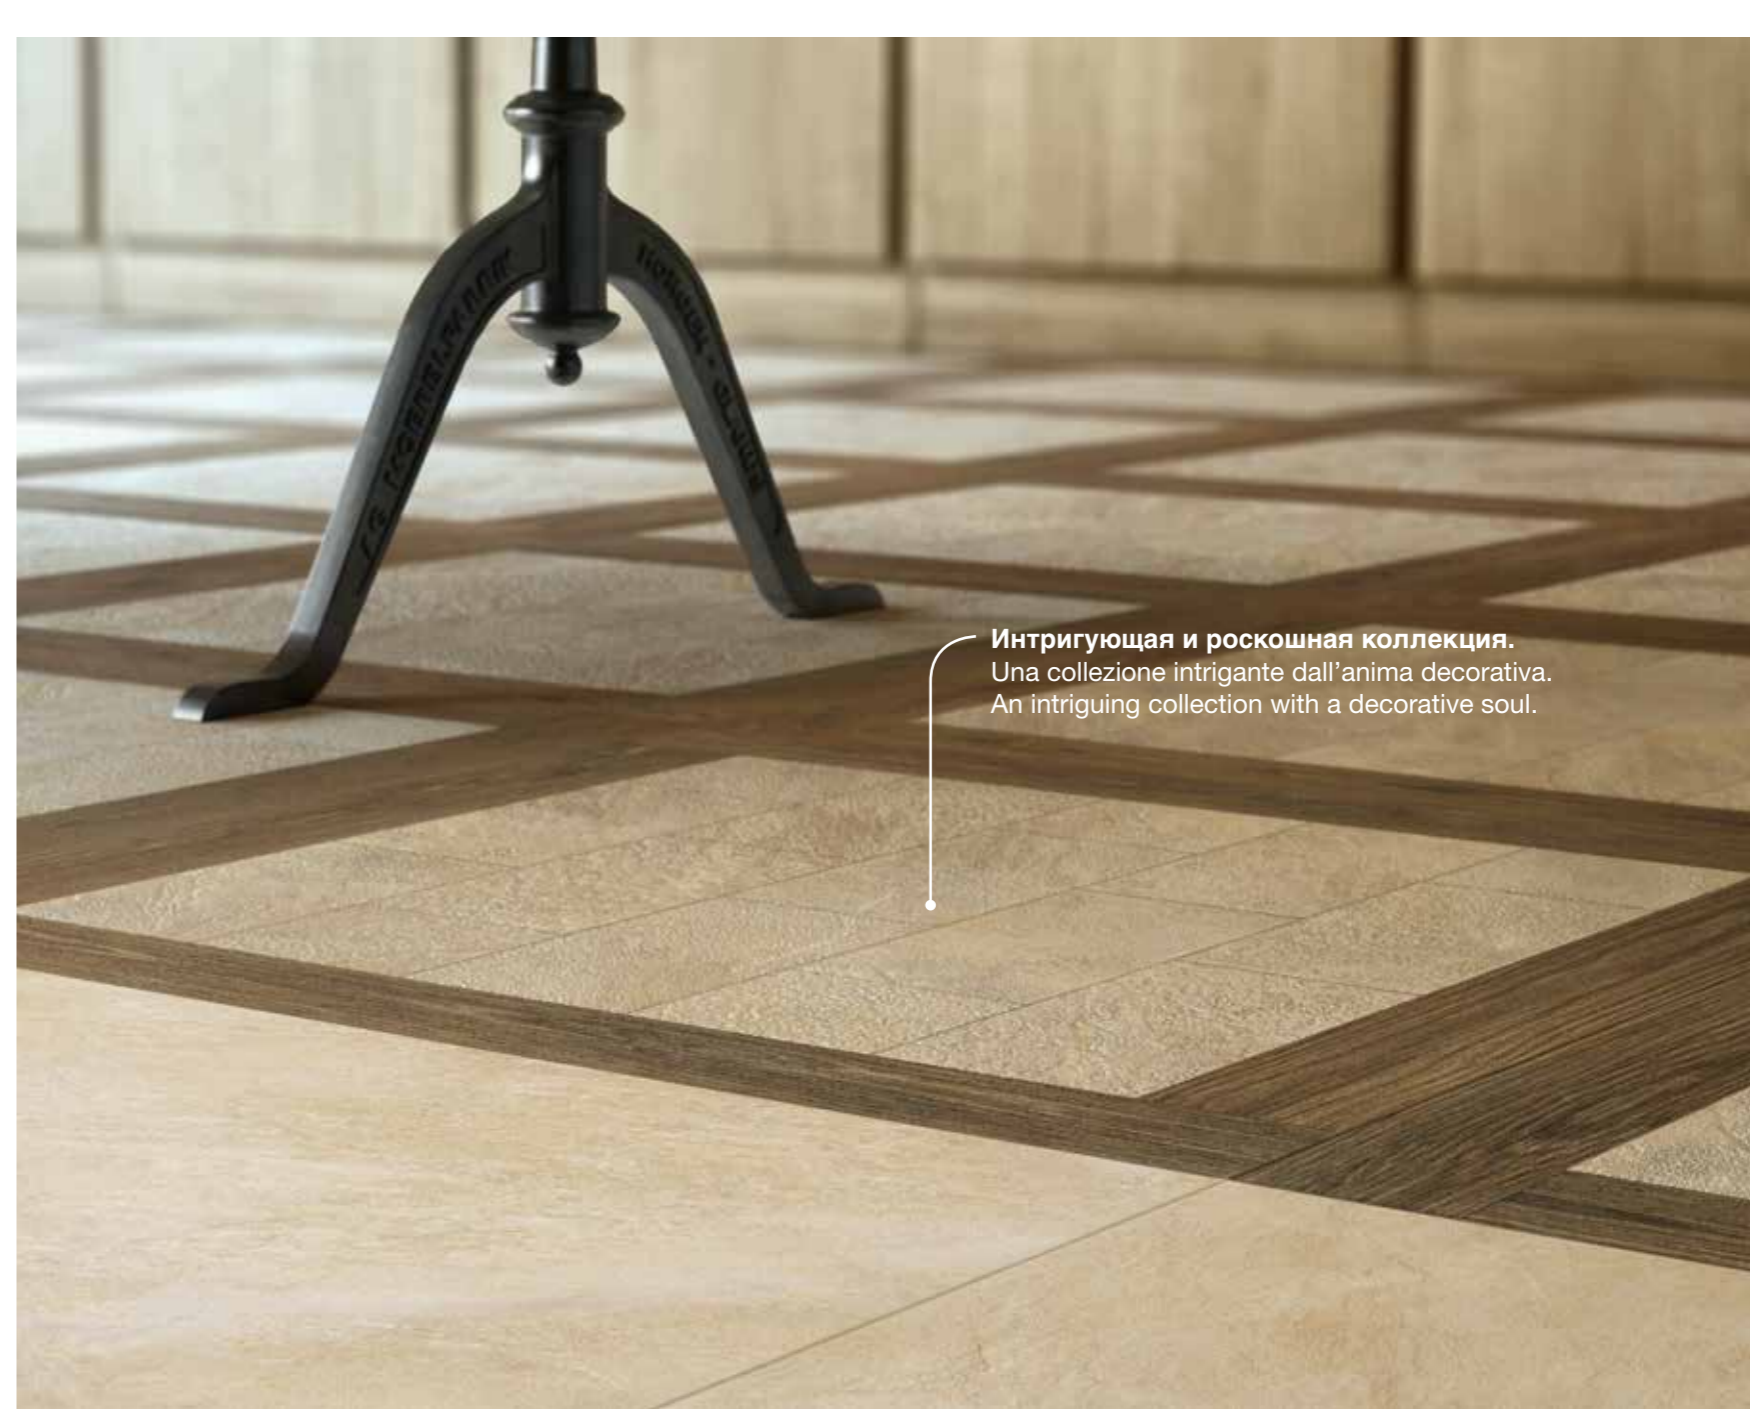

Magnetique Desert Beige
Манетик Дезерт Беж
60x60

MAGNETIQUE
DESERT BEIGE

Magnetique Desert Beige
Манетик Дезерт Беж
60x60

Magnetique Beige
Inserto Root
Манетик Беж Вставка Рут
60x60

Интригующая и роскошная коллекция.
Una collezione intrigante dall'anima decorativa.
An intriguing collection with a decorative soul.