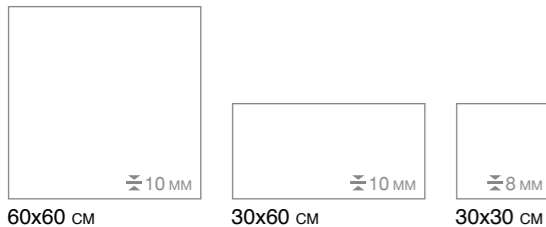

Имеющиеся форматы
Formati disponibili
Available sizes