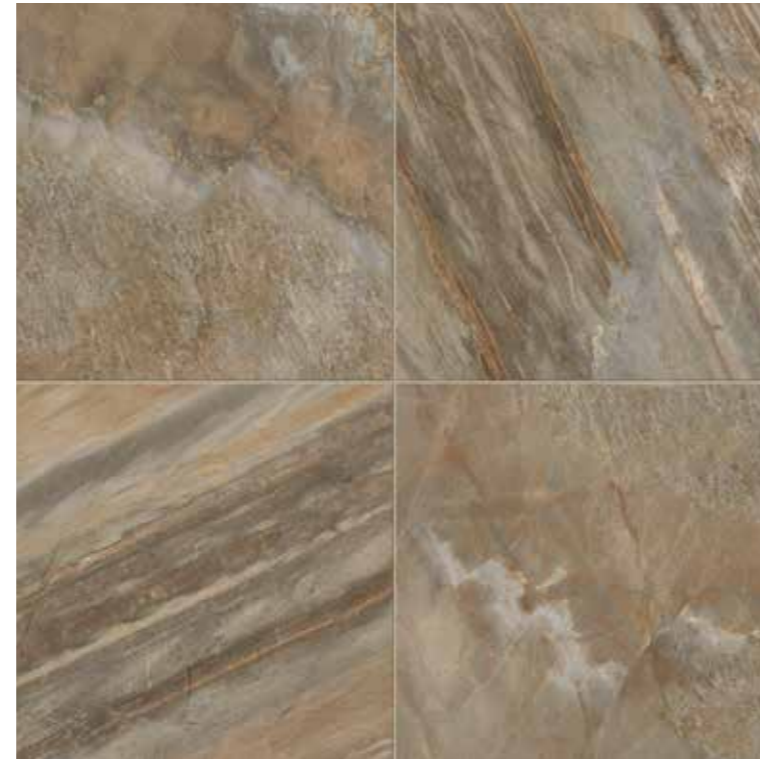

Magnetique Petrol Dark / Манетик Петрол Дарк

Имеющиеся форматы
Formati disponibili
Available sizes