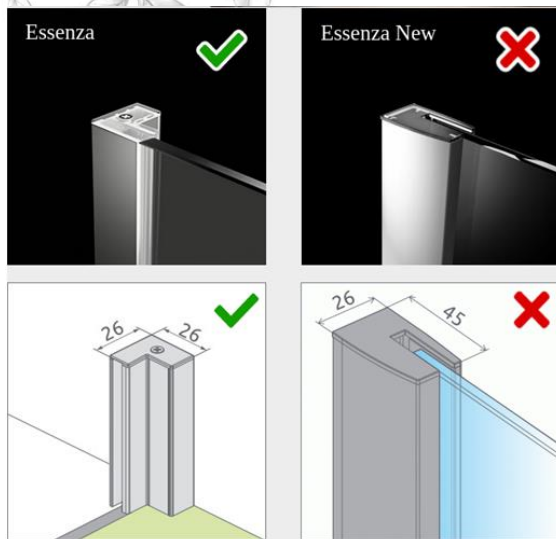

CHROM
BLACK
GOLD
WHITE
BRUSHED GOLD
BRUSHED COPPER
BRUSHED NICKEL
BRUSHED GUNMETAL

Версия левая

Размер : **160 x 240 mm**,
Толщина стекла: **6/8 mm**,

Версия правая

~~Essenza New~~ теперь именуется Essenza

Новые пристенные профили

Уже в
наличии!

Регулировка 15 мм

Новые артикула (за исключением KDD-B, DWB and PND I).

Боковые стенки – теперь универсальные.

Аксессуары

Полотенце-держатель

крючок