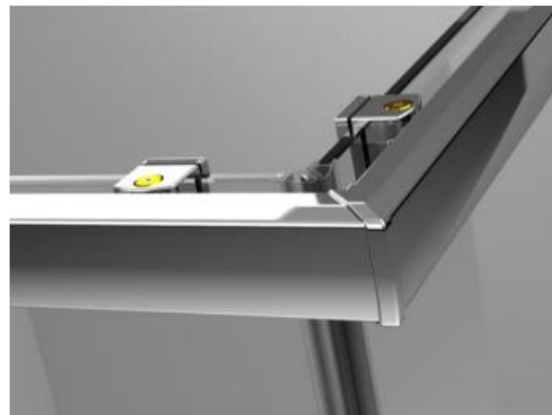

Premium Pro Black KDD

GÓRA

DÓŁ

Плоская поверхность изнутри
нижнего ролика

Эконом сегмент

Alienta

Alienta C/D

Alienta A/E

Alienta DWJ

Alienta DWJ + S

Только хром, стекло 5mm H = 1900mm
EasyClean, нижний ролик можно отфиксировать,
Металлическая ручка

Alenta DWJ

ALIENTA DWJ:

- Регулировка +/- 15mm (например дверь DWJ 100 подходит для проемов от 985 до 1015mm),
- Размерный ряд – 100, 110, 120, 130, 140,
- Высота – 1900mm,
- Толщина стекла: 5mm,
- Нет магнита
- Универсальная дверь – нет левой/правой версии
- Можно создать Г-образный улобок добавив стенку S к двери DWJ