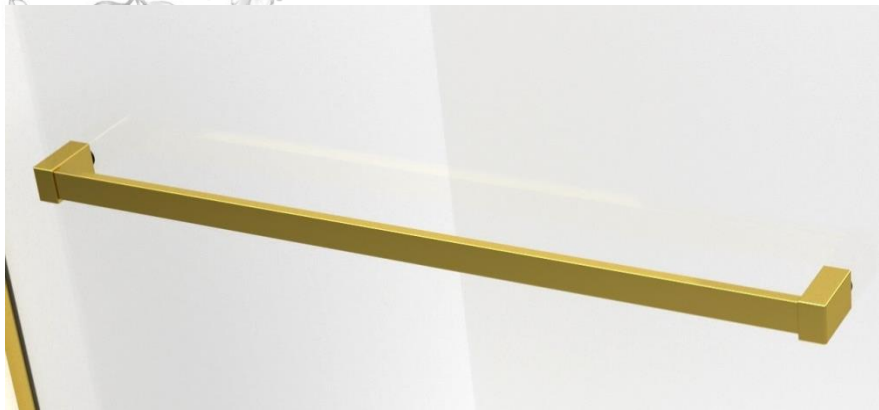

Новые пристенные профили

Уже в
наличии!

Регулировка 15 мм

Новые артикула (за исключением KDD-B, DWB and PND I).

Боковые стенки – теперь универсальные.

Аксессуары

Полотенце-держатель

крючок