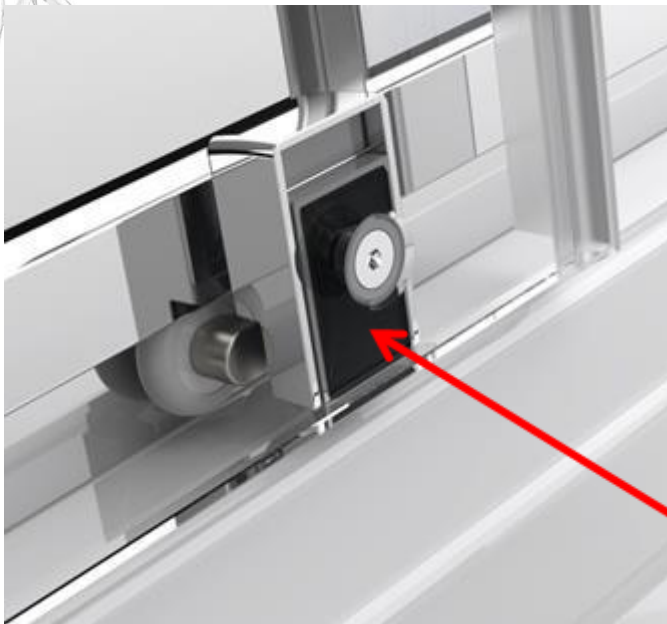

Плоская поверхность изнутри
нижнего ролика