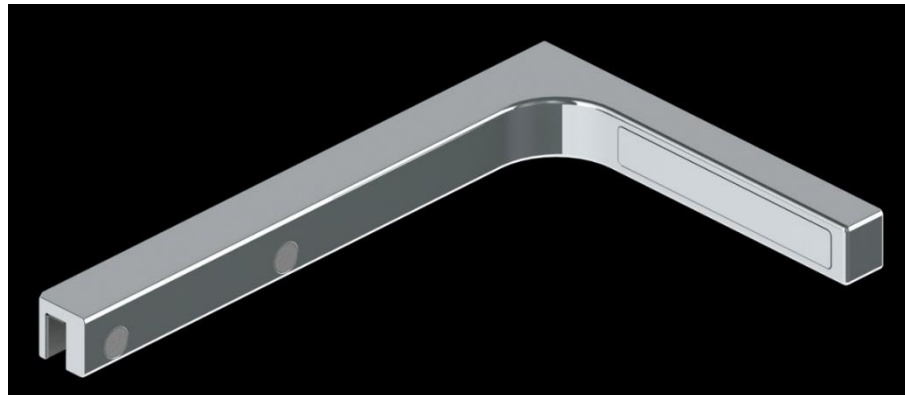

Espera Pro Walk-in

ESPERA PRO WALK IN

radaway 

В наличии на складе
фабрики: с апреля

Г-образный стабилизатор

По умолчанию в моделях „SL”

В других моделях – под заказ

*Можно применить если
общая ширина изделия меньше 1200mm*