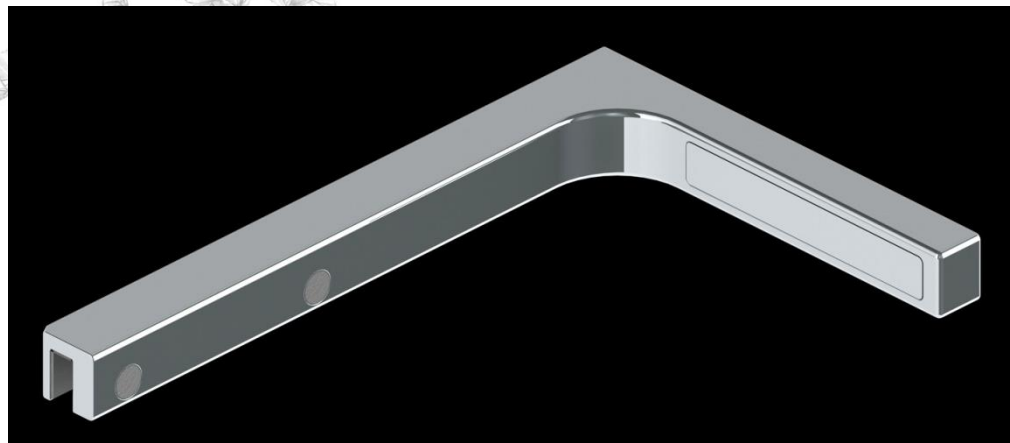

Версия левая