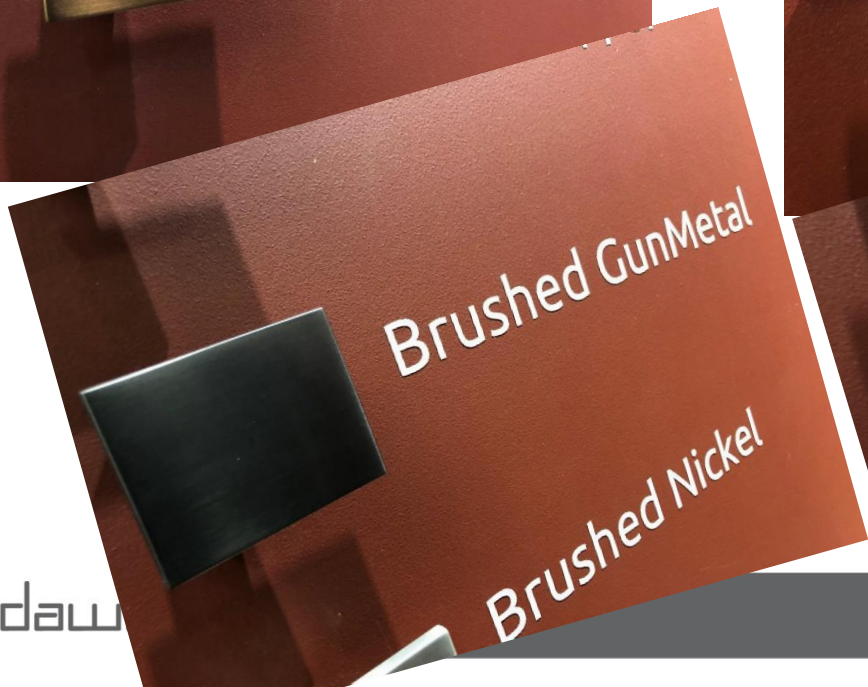

Furo GunMetal KDD

Choose your colour

Brushed Copper

Brushed GunMetal

Brushed Nickel

Brushed Gold

Gold

Chrome

Black

White

Совершенно новая коллекция: **Premium Pro**

Premium Pro KDD

Хром & Black
Толщина стекла 6mm
H = 2000mm
EasyClean
металлическая ручка

В наличии на складе фабрики:
PDD, KDJ, DWJ: в конце мая
KDD: позже