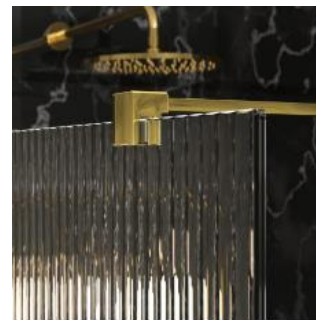

Новые пристенные профили

Уже в
наличии!

Регулировка 15 мм

Новые артикула (за исключением KDD-B, DWB and PND I).

Боковые стенки – теперь универсальные.

Аксессуары

Полотенце-держатель

крючок

водосгон

Теперь тоже в золотом цвете

Modo New White II

Новый вид стекла: Visiosun

Только толщиной 8мм:
Modo New,
Nes 8
(за исключением KDJ B, KDD B, DWB, PND I)
Espera Pro,
Espera

Новая ручка (NH)