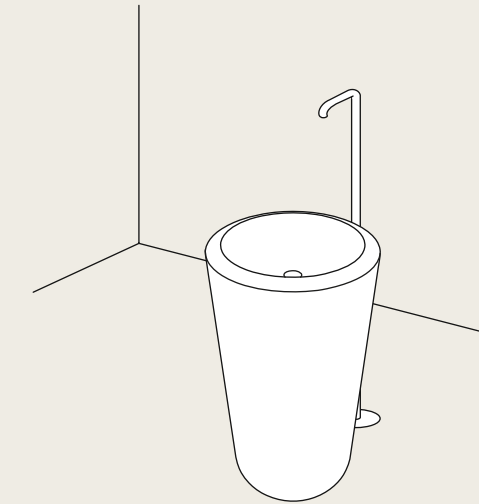

bidet a terra / back to wall bidet
37 x 53 x 41,5h - FLBI
finitura / finish Bianco / White

lavabo freestanding
freestanding washbasin
45 x 45 x 82h - FLFREEC/P
finitura / finish Bianco / White

vaso a terra / *back to wall wc*
37 x 53 x 41,5h - FLVA
finitura / *finish* Bianco / *White*

bidet a terra / *back to wall bidet*
37 x 53 x 41,5h - FLBI
finitura / *finish* Bianco / *White*

lavabo da appoggio 45
on top washbasin 45
45 x 45 x 14,5h - FLA45
finitura / *finish* Bianco / *White*

Lavabi. Appartengono in maniera intrinseca al mondo dell'acqua e ad essa si ispirano donando plasticità alla materia ceramica rendendola scultorea. La collezione si sviluppa in due tipologie di lavabi freestanding con possibilità di installazione contro il muro o centro stanza, due differenti misure da appoggio e sospesi.

Washbasins. The world of water is the natural realm of washbasins; these take inspiration from water to render ceramic sculptural and shapely. The collection includes two types of freestanding washbasins to be mounted against the wall or in the room center in two different countertop or suspended sizes.

Possibilità di utilizzo

Possibilities of use

lavabo freestanding installazione a muro
freestanding washbasin back to wall installation
45 x 45 x h82 - FLFREEP

lavabo freestanding installazione centro stanza
freestanding washbasin room centre installation
45 x 45 x h82 - FLFREEC