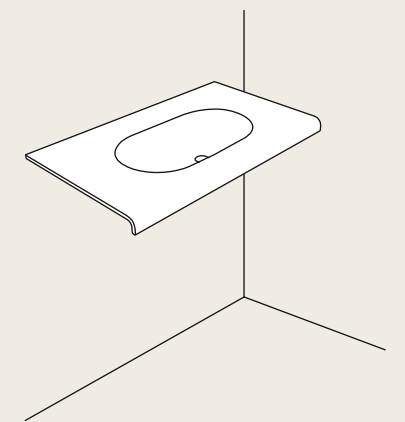

bidet a terra / *back to wall bidet*
37 x 53 x 41,5h - FLBI
finitura / *finish* Bianco / *White*

lavabo da appoggio 45
on top washbasin 45
45 x 45 x 14,5h - FLA45
finitura / *finish* Bianco / *White*

Lavabi. Appartengono in maniera intrinseca al mondo dell'acqua e ad essa si ispirano donando plasticità alla materia ceramica rendendola scultorea. La collezione si sviluppa in due tipologie di lavabi freestanding con possibilità di installazione contro il muro o centro stanza, due differenti misure da appoggio e sospesi.

Washbasins. The world of water is the natural realm of washbasins; these take inspiration from water to render ceramic sculptural and shapely. The collection includes two types of freestanding washbasins to be mounted against the wall or in the room center in two different countertop or suspended sizes.

Possibilità di utilizzo

Possibilities of use

lavabo freestanding installazione a muro
freestanding washbasin back to wall installation
45 x 45 x h82 - FLFREEP

lavabo freestanding installazione centro stanza
freestanding washbasin room centre installation
45 x 45 x h82 - FLFREEC

installazione da appoggio su piano
on top installation
60 x 45 x h14,5 - FLLA60

installazione da appoggio su piano
on top installation
45 x 45 x h14,5 - FLLA45

installazione sospesa
wall-hung installation
100 x 48 x h15 - FLLS100