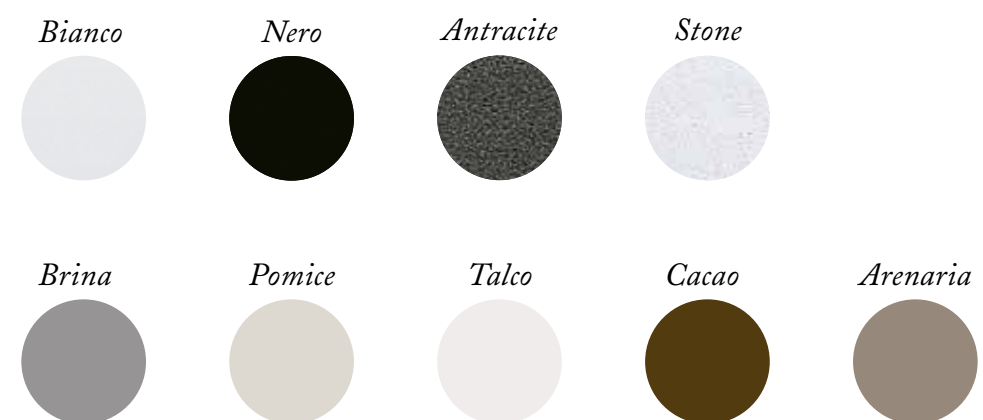

Finiture Sanitari

Sanitary Ware Finishes

Le eventuali variazioni di colore non possono essere considerate un difetto in quanto garanzia della fattura completamente manuale e artigianale di un prodotto unico e di qualità.

The possible variations of the colour cannot be considered as defect, but as a guarantee of the completely artisan manufacturing of this unique and high quality product.