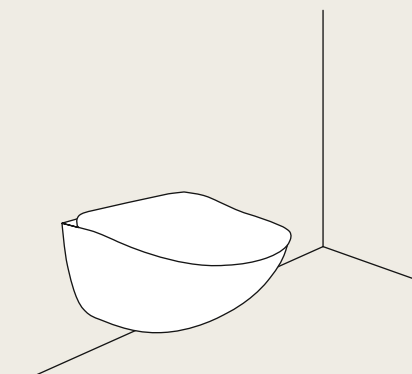

lavabo freestanding
freestanding washbasin
45 x 45 x 82h - FLFREEC/P
finitura / finish Bianco / White

I sanitari. Le sinuosità e la morbidezza, che caratterizzano il design dei sanitari Fluid, coerente in entrambe le soluzioni a terra e sospesi, lo rendono un prodotto versatile, particolarmente adatto per rispondere alle esigenze del mondo contract, dell'accoglienza, così come dell'ambiente domestico.

Sanitary-ware. The sinuous and soft shapes that distinguish the design of the Fluid bathroom range, coherent in both solutions, both the floor model and the wall mounted one, render it a versatile product that is especially suited to meet the requirement of the contract and hoteling sector, as well as those of the home.

Possibilità di utilizzo

Possibilities of use

installazione a terra
back to wall installation
37 x 53 x 41,5h - FLVA

installazione a terra
back to wall installation
37 x 53 x 41,5h - FLBI

installazione sospesa
wall-hung installation
37 x 53 x h37 - FLVS

installazione sospesa
wall-hung installation
37 x 53 x h37 - FLBS

cassetta monoblocco + vaso monoblocco
monoblock cistern + monoblock toilet
37 x 68 x 85,5h - FLVM + FLCM

vaso sospeso / wall-hung wc
37 x 53 x 37h - FLVSTL
finitura / finish Talco