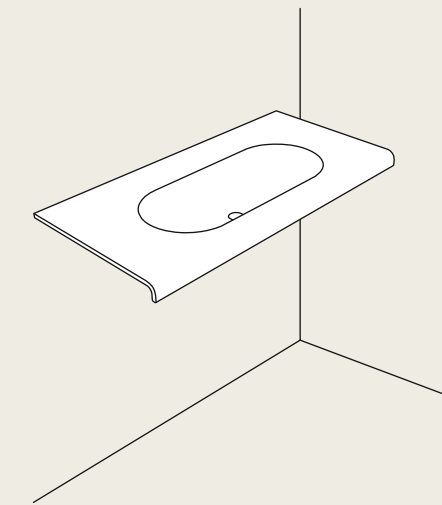

bidet a terra / *back to wall bidet*
37 x 53 x 41,5h - FLBI
finitura / *finish* Bianco / *White*

lavabo da appoggio 45
on top washbasin 45
45 x 45 x 14,5h - FLA45
finitura / *finish* Bianco / *White*

Lavabi. Appartengono in maniera intrinseca al mondo dell'acqua e ad essa si ispirano donando plasticità alla materia ceramica rendendola scultorea. La collezione si sviluppa in due tipologie di lavabi freestanding con possibilità di installazione contro il muro o centro stanza, due differenti misure da appoggio e sospesi.

Washbasins. The world of water is the natural realm of washbasins; these take inspiration from water to render ceramic sculptural and shapely. The collection includes two types of freestanding washbasins to be mounted against the wall or in the room center in two different countertop or suspended sizes.

Possibilità di utilizzo

Possibilities of use

lavabo freestanding installazione a muro
freestanding washbasin back to wall installation
45 x 45 x h82 - FLFREEP

lavabo freestanding installazione centro stanza
freestanding washbasin room centre installation
45 x 45 x h82 - FLFREEC

installazione da appoggio su piano
on top installation
60 x 45 x h14,5 - FLLA60

installazione da appoggio su piano
on top installation
45 x 45 x h14,5 - FLLA45

installazione sospesa
wall-hung installation
100 x 48 x h15 - FLLS100