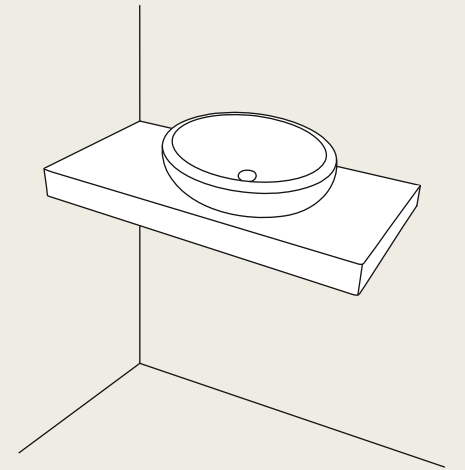

bidet a terra / *back to wall bidet*
37 x 53 x 41,5h - FLBI
finitura / *finish* Bianco / *White*

lavabo da appoggio 45
on top washbasin 45
45 x 45 x 14,5h - FLA45
finitura / *finish* Bianco / *White*

Lavabi. Appartengono in maniera intrinseca al mondo dell'acqua e ad essa si ispirano donando plasticità alla materia ceramica rendendola scultorea. La collezione si sviluppa in due tipologie di lavabi freestanding con possibilità di installazione contro il muro o centro stanza, due differenti misure da appoggio e sospesi.

Washbasins. The world of water is the natural realm of washbasins; these take inspiration from water to render ceramic sculptural and shapely. The collection includes two types of freestanding washbasins to be mounted against the wall or in the room center in two different countertop or suspended sizes.

Possibilità di utilizzo

Possibilities of use

lavabo freestanding installazione a muro
freestanding washbasin back to wall installation
45 x 45 x h82 - FLFREEP

lavabo freestanding installazione centro stanza
freestanding washbasin room centre installation
45 x 45 x h82 - FLFREEC