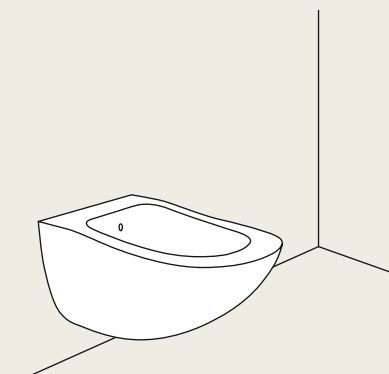

lavabo freestanding
freestanding washbasin
45 x 45 x 82h - FLFREEC/P
finitura / finish Bianco / White

I sanitari. Le sinuosità e la morbidezza, che caratterizzano il design dei sanitari Fluid, coerente in entrambe le soluzioni a terra e sospesi, lo rendono un prodotto versatile, particolarmente adatto per rispondere alle esigenze del mondo contract, dell'accoglienza, così come dell'ambiente domestico.

Sanitary-ware. The sinuous and soft shapes that distinguish the design of the Fluid bathroom range, coherent in both solutions, both the floor model and the wall mounted one, render it a versatile product that is especially suited to meet the requirement of the contract and hoteling sector, as well as those of the home.

Possibilità di utilizzo

Possibilities of use

installazione a terra
back to wall installation
37 x 53 x 41,5h - FLVA

installazione a terra
back to wall installation
37 x 53 x 41,5h - FLBI

installazione sospesa
wall-hung installation
37 x 53 x h37 - FLVS

installazione sospesa
wall-hung installation
37 x 53 x h37 - FLBS

cassetta monoblocco + vaso monoblocco
monoblock cistern + monoblock toilet
37 x 68 x 85,5h - FLVM + FLCM

vaso sospeso / wall-hung wc
37 x 53 x 37h - FLVSTL
finitura / finish Talco