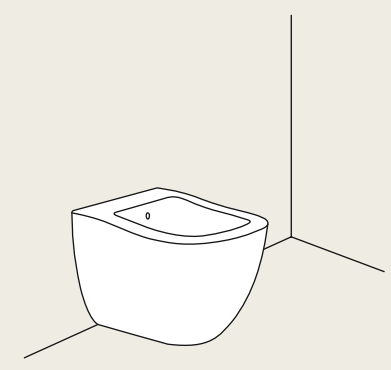

installazione a terra
back to wall installation
37 x 53 x 41,5h - FLBI