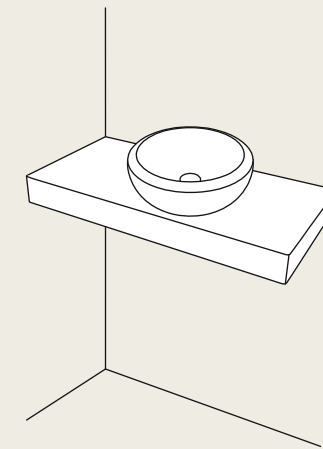

bidet a terra / *back to wall bidet*
37 x 53 x 41,5h - FLBI
finitura / *finish* Bianco / *White*

lavabo da appoggio 45
on top washbasin 45
45 x 45 x 14,5h - FLA45
finitura / *finish* Bianco / *White*

Lavabi. Appartengono in maniera intrinseca al mondo dell'acqua e ad essa si ispirano donando plasticità alla materia ceramica rendendola scultorea. La collezione si sviluppa in due tipologie di lavabi freestanding con possibilità di installazione contro il muro o centro stanza, due differenti misure da appoggio e sospesi.

Washbasins. The world of water is the natural realm of washbasins; these take inspiration from water to render ceramic sculptural and shapely. The collection includes two types of freestanding washbasins to be mounted against the wall or in the room center in two different countertop or suspended sizes.

Possibilità di utilizzo

Possibilities of use

lavabo freestanding installazione a muro
freestanding washbasin back to wall installation
45 x 45 x h82 - FLFREEP

lavabo freestanding installazione centro stanza
freestanding washbasin room centre installation
45 x 45 x h82 - FLFREEC

installazione da appoggio su piano
on top installation
60 x 45 x h14,5 - FLLA60

installazione da appoggio su piano
on top installation
45 x 45 x h14,5 - FLLA45

installazione sospesa
wall-hung installation
100 x 48 x h15 - FLLS100