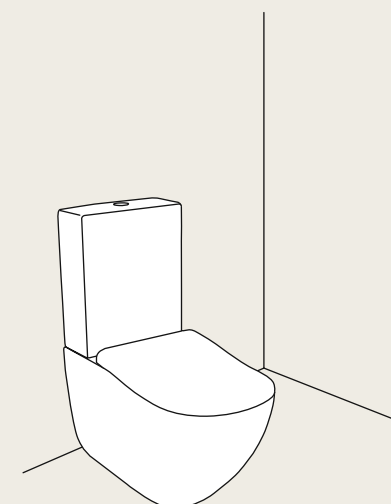

lavabo freestanding
freestanding washbasin
45 x 45 x 82h - FLFREEC/P
finitura / finish Bianco / White

I sanitari. Le sinuosità e la morbidezza, che caratterizzano il design dei sanitari Fluid, coerente in entrambe le soluzioni a terra e sospesi, lo rendono un prodotto versatile, particolarmente adatto per rispondere alle esigenze del mondo contract, dell'accoglienza, così come dell'ambiente domestico.

Sanitary-ware. The sinuous and soft shapes that distinguish the design of the Fluid bathroom range, coherent in both solutions, both the floor model and the wall mounted one, render it a versatile product that is especially suited to meet the requirement of the contract and hoteling sector, as well as those of the home.

Possibilità di utilizzo

Possibilities of use

installazione a terra
back to wall installation
37 x 53 x 41,5h - FLVA

installazione a terra
back to wall installation
37 x 53 x 41,5h - FLBI

installazione sospesa
wall-hung installation
37 x 53 x h37 - FLVS

installazione sospesa
wall-hung installation
37 x 53 x h37 - FLBS

cassetta monoblocco + vaso monoblocco
monoblock cistern + monoblock toilet
37 x 68 x 85,5h - FLVM + FLCM

vaso sospeso / wall-hung wc
37 x 53 x 37h - FLVSTL
finitura / finish Talco