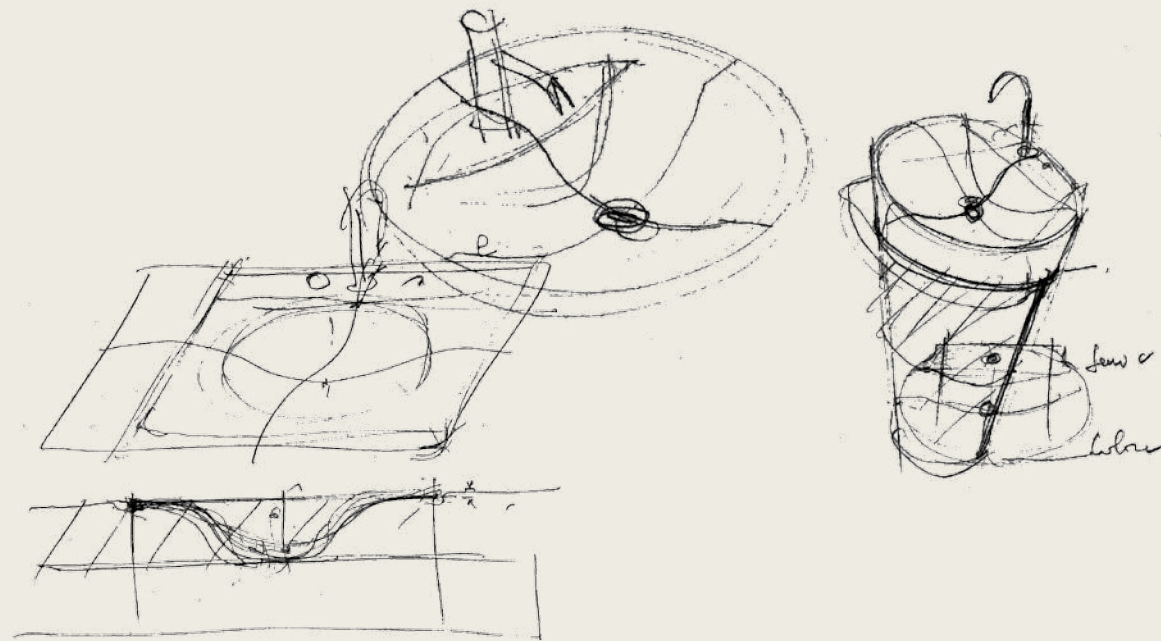

He defines his language as fetching, fluid and functional, authoring designs in architecture, product design and interior decoration. The attentive research on materials and technology, the eclectic approach and innovative design has resulted in the foundation of Studiodada Associati, whose creations are among the most representative of the Radical Design period. In the Eighties he opened Studio Marco Piva, working in a wide range of fields, from large architecture projects to interiors to industrial design. Piva sees himself first and foremost as a traveller and only secondarily as a designer, and researches and designs solutions that burst forth with stylistic freedom, emotional intensity and new symbolologies, in colours that belie all intellectualism and rigidity.