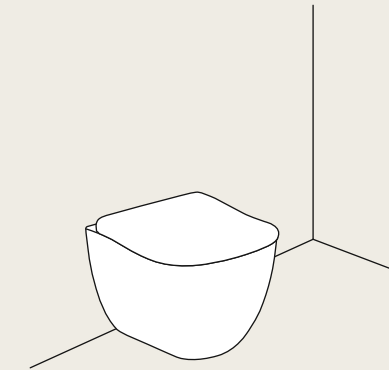

I sanitari. Le sinuosità e la morbidezza, che caratterizzano il design dei sanitari Fluid, coerente in entrambe le soluzioni a terra e sospesi, lo rendono un prodotto versatile, particolarmente adatto per rispondere alle esigenze del mondo contract, dell'accoglienza, così come dell'ambiente domestico.

Sanitary-ware. The sinuous and soft shapes that distinguish the design of the Fluid bathroom range, coherent in both solutions, both the floor model and the wall mounted one, render it a versatile product that is especially suited to meet the requirement of the contract and hoteling sector, as well as those of the home.

Possibilità di utilizzo

Possibilities of use

installazione a terra
back to wall installation
37 x 53 x 41,5h - FLVA