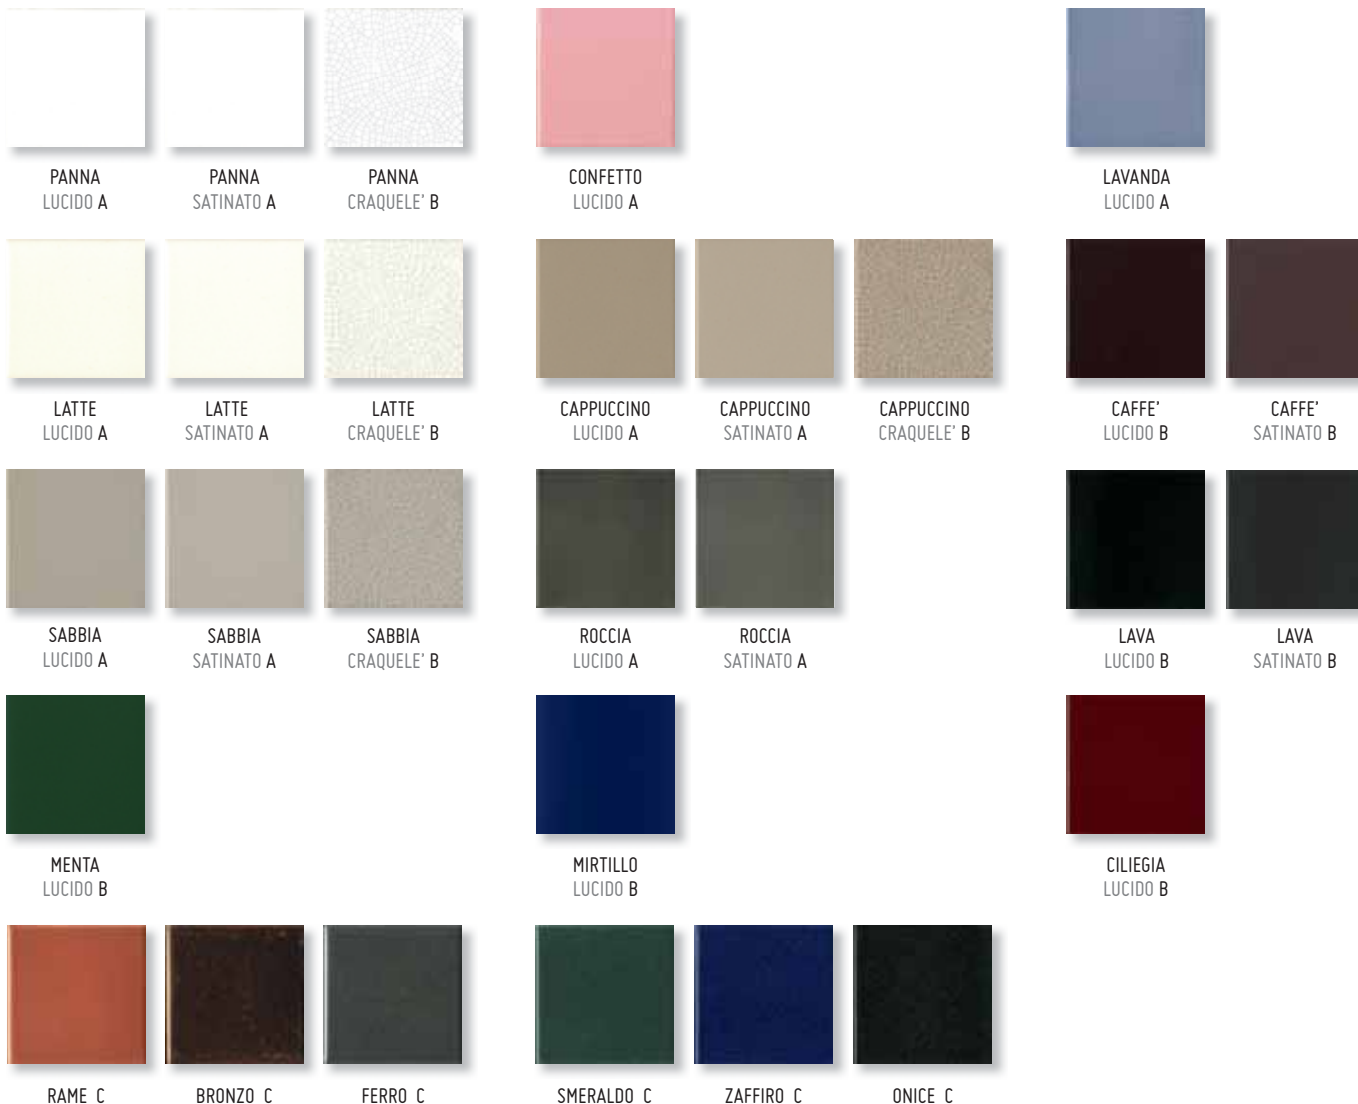

10 x 20 LISTELLO
BARI
10.2LSTBRI PZ

10 x 20 LISTELLO
VERONA
10.20LSTVRN PZ

10 x 20 LISTELLO
PISA
10.20LSTPSA PZ

10 x 20 LISTELLO
RIMINI
10.20LSTRMN PZ

GIORGIA COLORI DISPONIBILI · AVAILABLE COLOURS

I COLORI RAPPRESENTATI IN QUESTO CATALOGO SONO INDICATIVI E POSSONO SUBIRE PARZIALI VARIAZIONI DI TONALITA'.
THE COLOURS DISPLAYED ON THIS CATALOGUE ARE INDICATIVE AND CAN BE SUBJECTED TO SHADE VARIATIONS.

I COLORI RAPPRESENTATI IN QUESTO CATALOGO SONO INDICATIVI E POSSONO SUBIRE PARZIALI VARIAZIONI DI TONALITA'.
THE COLOURS DISPLAYED ON THIS CATALOGUE ARE INDICATIVE AND CAN BE SUBJECTED TO SHADE VARIATIONS.