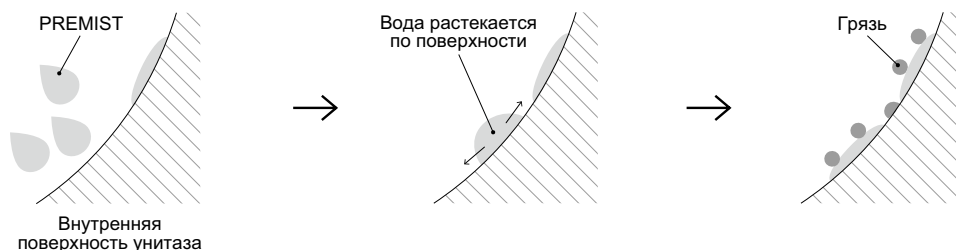

ЧИСТОТА

---

**ПРЕДОТВРАЩАЕТ  
ПРИЛИПАНИЕ** грязи

**PREMIST**

**CLEAN SYNERGY**

**Тонкая водяная пленка  
предотвращает прилипание грязи**

**PREMIST** автоматически распыляет воду по внутренней поверхности чаши унитаза перед каждым его использованием. Из-за гидрофильных свойств эмали грязь легко смывается с чаши унитаза.