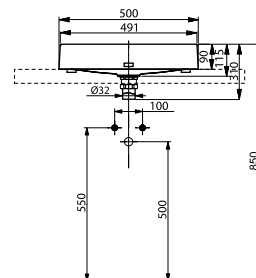

±0=OKFFB

Технологии

Ш × В × Г: 700 × 460 × 167 мм
Материал: Керамика
Цвет: Белый
Артикул: LW1617C

Технологии

Ш × В × Г: 400 × 400 × 110 мм
Материал: Гибридная эпоксидная смола (LUMINIST)
Цвет: Белый
Артикул: MRZ700BCB1

Технологии

Ш × В × Г: 500 × 320 × 115 мм
Материал: Гибридная эпоксидная смола (LUMINIST)
Цвет: Белый
Артикул: MRZ710BCB1

УНИТАЗЫ
И WASHLET™

РАКОВИНЫ

БИДЕ

ПИССУАРЫ

ДУШИ

ВАННЫ

АВТОМАТИЧЕСКИЕ
СМЕСИТЕЛИ

СМЕСИТЕЛИ

СУШИЛКИ
ДЛЯ РУК

ТЕХНИЧЕСКИЕ
ДААННЫЕ