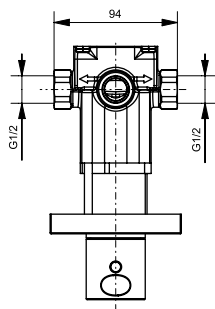

Переключатель трёхпозиционный
скрытый монтаж

Ш × В × Г: 100 × 193 × 100 мм
Материал: Латунь
Цвет: Хром
Артикул: DB351RVE