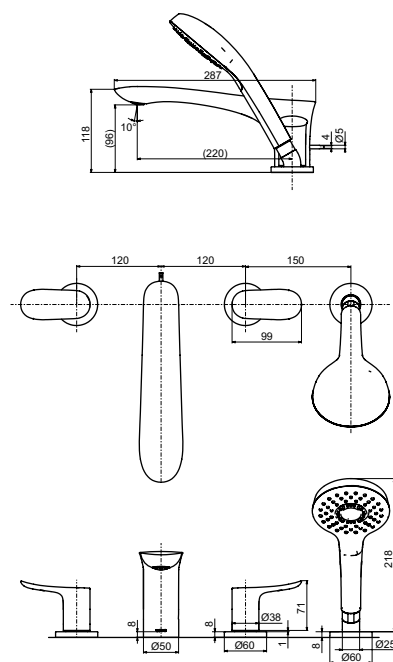

Технологии

**Ш × В × Г:** 262 × 287 × 226 мм  
**Материал:** Латунь  
**Цвет:** Хром  
**Артикул:** TBG01202R

УНИТАЗЫ  
И WASHLET™

РАКОВИНЫ

БИДЕ

ПИССУАРЫ

ДУШИ

ВАННЫ