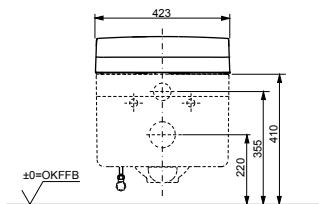

NEOREST
washLÉT® +
washLÉT®

NEOREST AC 2.0
с пультом
дистанционного управления