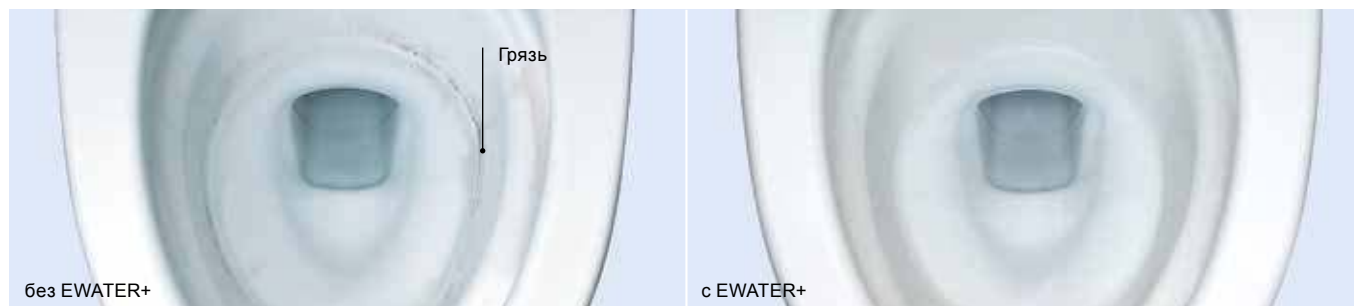

EWATER+ — это тип антибактериальной воды, которая дезинфицирует форсунку и унитаз, где грязь и бактерии имеют тенденцию накапливаться и оставлять пятна, которые трудно удалить. Не используя никаких химических веществ или чистящих средств, EWATER+ обеспечивает Ваше ежедневное спокойствие, так как микроскопические бактерии не смогут скапливаться в унитазе.

Исследование: Изучение эффективности EWATER+ путем сравнения состояния чистоты унитазов без обработки с унитазами, которые обрабатываются EWATER+.
Дополнительная уборка не проводилась. Период обследования: Один месяц (Февраль — Март 2017).
Объекты исследований: Семьи из четырех человек.
(Результаты различаются в зависимости от использования и условий окружающей среды. Все данные собраны TOTO.)