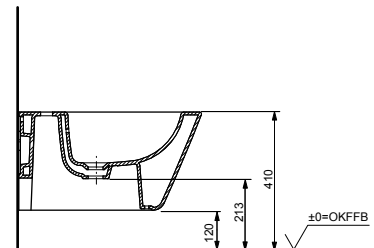

Биде подвесное SP
с отверстием под смеситель,
с переливом

Технологии

Ш × В × Г: 380 × 540 × 290 мм
Материал: Керамика
Цвет: Белый
Артикул: B532E#XW