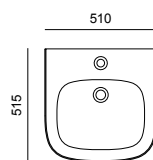

L767CE

УНИТАЗЫ
И WASHLET™

РАКОВИНЫ

БИДЕ

ПИССУАРЫ

ДУШИ

ВАННЫ

АВТОМАТИЧЕСКИЕ
СМЕСИТЕЛИ

СМЕСИТЕЛИ

СУШИЛКИ
ДЛЯ РУК

ТЕХНИЧЕСКИЕ
ДАННЫЕ