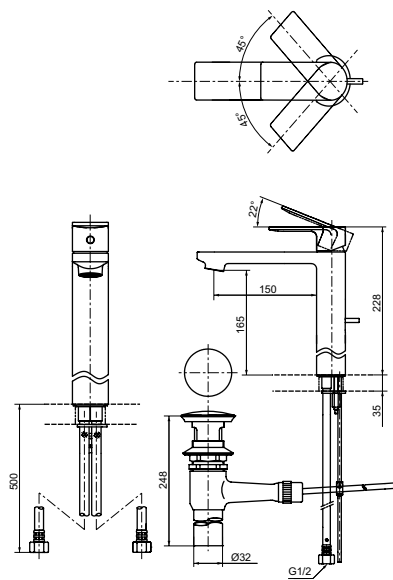

**Смеситель для раковины
средний, с донным клапаном**

Технологии

Ш × В × Г: 47 × 150 × 154 мм
Материал: Латунь
Цвет: Хром
Артикул: TLS01303R

Ш × В × Г: 48 × 165 × 168 мм
Материал: Латунь
Цвет: Хром
Артикул: DL368

Ш × В × Г: 48 × 185 × 228 мм
Материал: Латунь
Цвет: Хром
Артикул: DL368-1