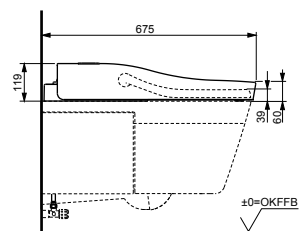

**NEOREST EW 2.0**  
с пультом  
дистанционного управления

Технологии

Ш × В × Г: 423 × 675 × 119 мм  
Цвет: Белый  
Артикул: TCF994RWG#NW1

► необходимые комплектующие:  
унитаз CW994P#NW1