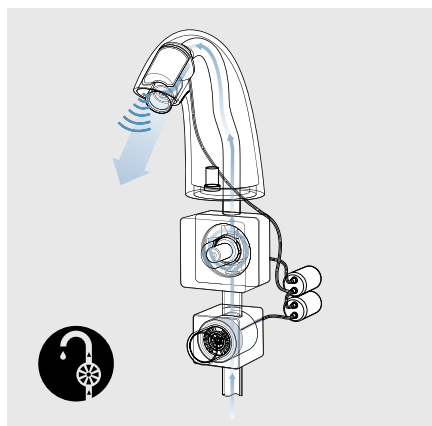

Все хотят, чтобы места общественного пользования были максимально чистыми. Бесконтактные смесители гарантируют гигиену, а также экономят воду, используя ее только при необходимости.

Смеситель SELFPOWER

Сенсорный смеситель с собственным источником энергии. Сенсорные автоматические смесители с технологией SELFPOWER имеют свои крошечные интегрированные «гидроэлектростанции», которые получают энергию от потока воды, которая необходима для питания сенсора и элементов блока управления. Таким образом, внешний источник питания не требуется. Эти смесители имеют две технологии. Микросенсор технологии TOUCH-FREE — один из самых маленьких в мире — расположен возле места выхода воды из излива и очень точно управляет ее потоком. Технология SELFPOWER генерирует энергию, необходимую для работы смесителя.