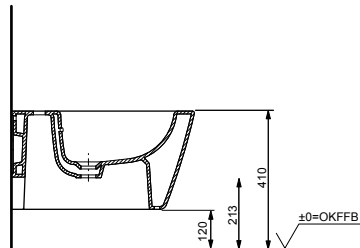

БИДЕ

Биде подвесное RP
с отверстием под смеситель,
с переливом

Технологии

Ш × В × Г: 380 × 540 × 290 мм
Материал: Керамика
Цвет: Белый
Артикул: B552E#XW