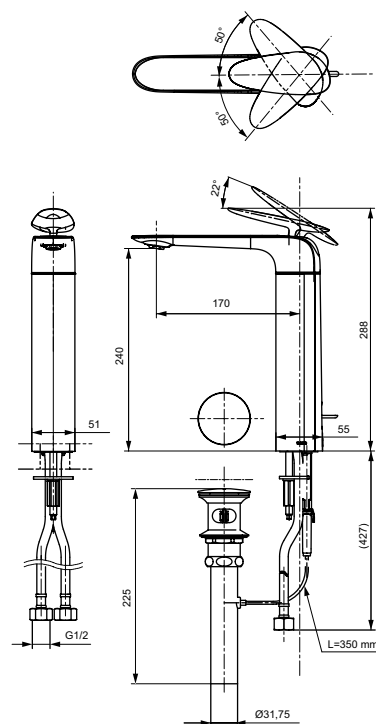

## Технологии

**Ш × В × Г:** 51 × 288 × 185 мм  
**Материал:** Латунь  
**Цвет:** Хром  
**Артикул:** TLP03301R

**Смеситель для ванны**  
серия ZA,  
отдельностоящий

**Технологии**

**Ш × В × Г:** 141 × 381 × 934 мм