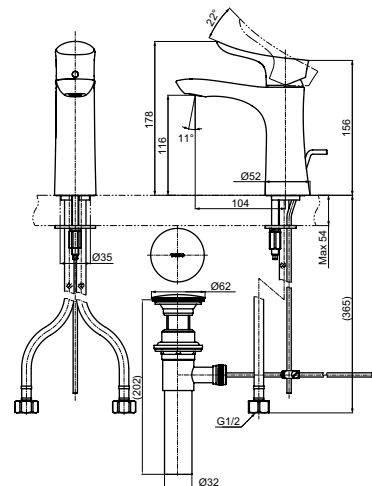

Технологии

Ш × В × Г: 52 × 155 × 178 мм
Материал: Латунь
Цвет: Хром
Артикул: TLG01301R