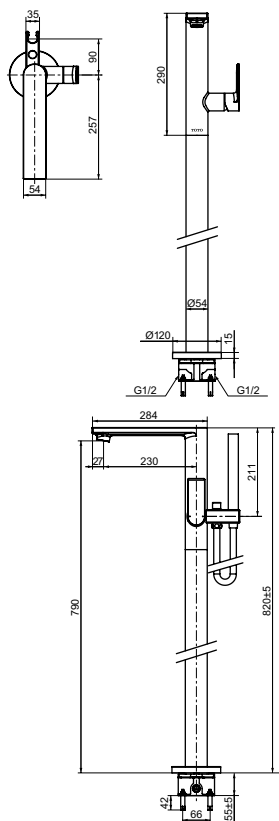

**Ш × В × Г:** 54 × 257 × 820 мм

**Материал:** Латунь

**Цвет:** Хром

**Артикул:** DM359CF

УНИТАЗЫ  
И WASHLET™

РАКОВИНЫ

БИДЕ

ПИССУАРЫ