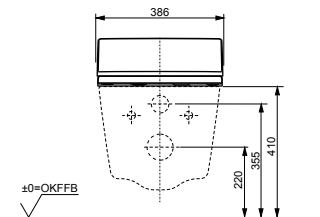

WASHLET™ SX

с пультом
дистанционного управления

±0=OKFFB