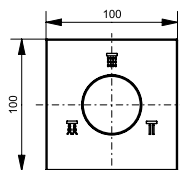

Переключатель трёхпозиционный
скрытый монтаж

Ш × В × Г: 100 × 193 × 100 мм
Материал: Латунь
Цвет: Хром
Артикул: DB351RVE