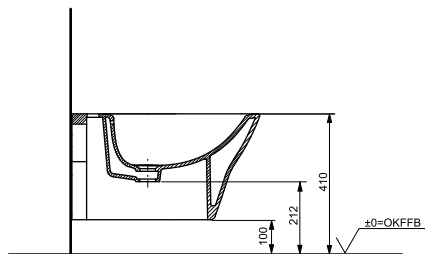

#### Технологии

**Ш × В × Г:** 400 × 550 × 310 мм  
**Материал:** Керамика  
**Цвет:** Белый  
**Артикул:** BW10045G1#XW