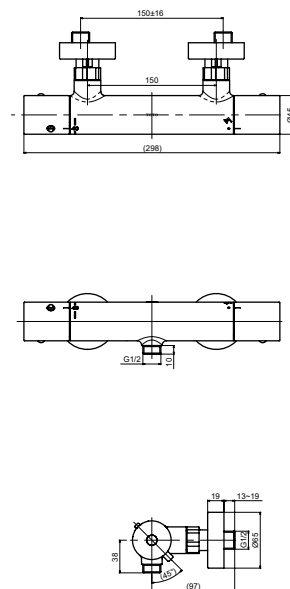

Смеситель для ванны и душа
настенный монтаж

Технологии

Ш × В × Г: 298 × 119 × 65 мм
Материал: Латунь
Цвет: Хром
Артикул: TBV01401R

УНИТАЗЫ
И WASHLET™

РАКОВИНЫ

БИДЕ

ПИССУАРЫ

ДУШИ

ВАННЫ

АВТОМАТИЧЕСКИЕ
СМЕСИТЕЛИ

СМЕСИТЕЛИ

СУШИЛКИ
ДЛЯ РУК

ТЕХНИЧЕСКИЕ
ДААННЫЕ