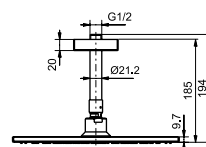

Верхний душ
300 × 300 мм

Технологии

Ш × В × Г: 300 × 300 × 185 мм
Материал: Латунь
Цвет: Хром
Артикул: DBX114-1CAMRVE