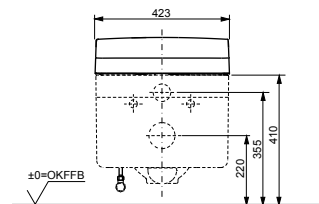

**NEOREST EW 2.0**  
с пультом  
дистанционного управления

Технологии

Ш × В × Г: 423 × 675 × 119 мм  
Цвет: Белый  
Артикул: TCF994RWG#NW1

► необходимые комплектующие:  
унитаз CW994P#NW1