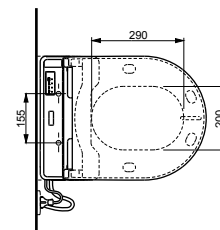

WASHLET™ GL 2.0

с пультом
дистанционного управления

±0=OKFFB