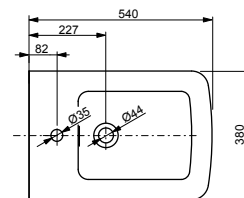

Биде подвесное SP
с отверстием под смеситель,
с переливом

Технологии

Ш × В × Г: 380 × 540 × 290 мм
Материал: Керамика
Цвет: Белый
Артикул: B532E#XW