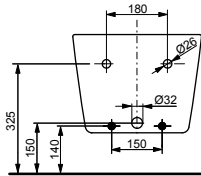

БИДЕ

Биде подвесное RP
с отверстием под смеситель,
с переливом

Технологии

Ш × В × Г: 380 × 540 × 290 мм
Материал: Керамика
Цвет: Белый
Артикул: B552E#XW