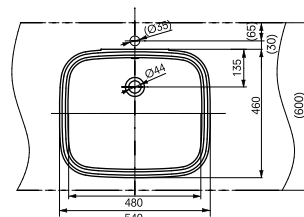

Технологии

Ш × В × Г: 540 × 460 × 172 мм
Материал: Керамика
Цвет: Белый
Артикул: LW764Y#XW

Раковина, встраиваемая снизу
540 мм, без отверстия под смеситель,
с переливом