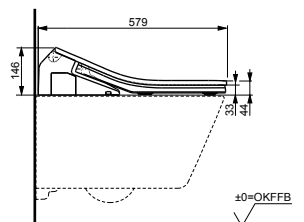

WASHLET™ SX

с пультом
дистанционного управления

±0=OKFFB

±0=OKFFB

Технологии

Ш × В × Г: 386 × 579 × 146 мм
Цвет: Белый
Артикул: TCF796CG#NW1

► необходимые комплектующие:
унитаз CW522EY,
комплект для подключения WASHLET:
SHXCK94 (для инсталляции Geberit)
SHXCK99 и 9880052 (для инсталляции TECE)

WASHLET™ 4732

с пультом
дистанционного управления

Ø4×30(2 шт.)

Технологии

Ш × В × Г: 520 × 390 × 127 мм
Цвет: Белый
Артикул: TCF4732G#NW1

► возможна комбинация со всеми унитазами
серий MH и NC

WASHLET™ GL 2.0

с пультом
дистанционного управления

±0=OKFFB

±0=OKFFB

Технологии

Ш × В × Г: 390 × 523 × 188 мм
Цвет: Белый
Артикул: TCF6532G#NW1

► возможна комбинация со всеми унитазами
серий MH и NC