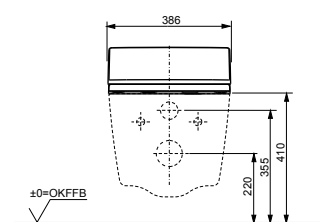

WASHLET™ RX

с пультом
дистанционного управления