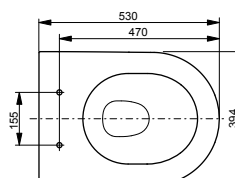

Подвесной унитаз MH

Технологии

Ш × В × Г: 394 × 530 × 339 мм

Материал: Керамика

Цвет: Белый

Артикул: CW162Y#XW

- возможна комбинация с сиденьями VC10047NN, TC514F или WASHLET™ 4732, WASHLET™ GL 2.0, WASHLET™ EK 2.0