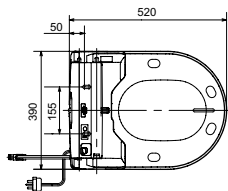

WASHLET™ 4732

с пультом
дистанционного управления

Ø4×30(2 шт.)