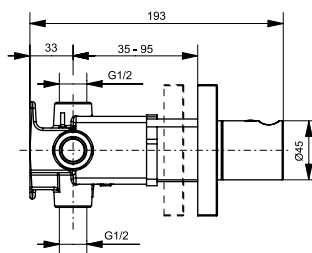

Переключатель трёхпозиционный
скрытый монтаж

Ш × В × Г: 100 × 193 × 100 мм
Материал: Латунь
Цвет: Хром
Артикул: DB351RVE