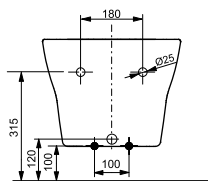

#### Технологии

**Ш × В × Г:** 400 × 550 × 310 мм  
**Материал:** Керамика  
**Цвет:** Белый  
**Артикул:** BW10045G1#XW