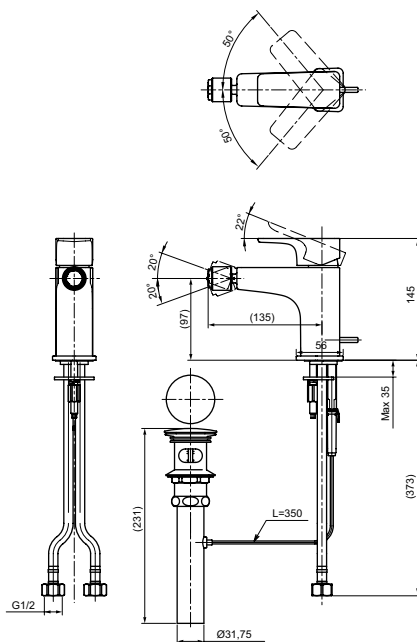

Смеситель для биде
серия GE,
с донным клапаном

Технологии

Ш × В × Г: 56 × 163 × 145 мм
Материал: Латунь
Цвет: Хром
Артикул: TRG07301R