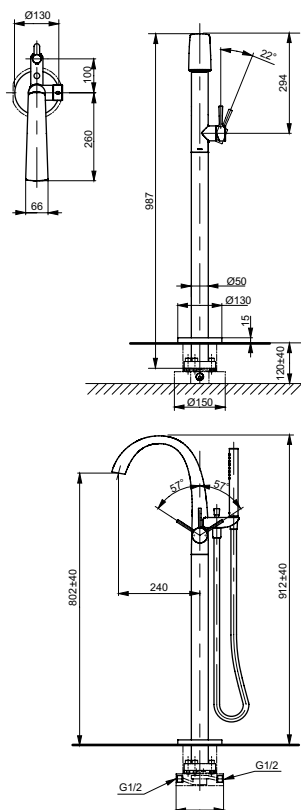

СМЕСИТЕЛИ

**Смеситель для ванны
отдельностоящий**

Ш × В × Г: 141 × 375 × 952 мм
Материал: Латунь
Цвет: Хром
Артикул: TBP01301R

► необходимые комплектующие:
встраиваемое основание смесителя TBN01105R