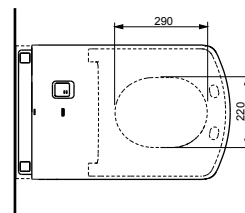

**NEOREST EW 2.0**  
с пультом  
дистанционного управления

Технологии

Ш × В × Г: 423 × 675 × 119 мм  
Цвет: Белый  
Артикул: TCF994RWG#NW1

► необходимые комплектующие:  
унитаз CW994P#NW1