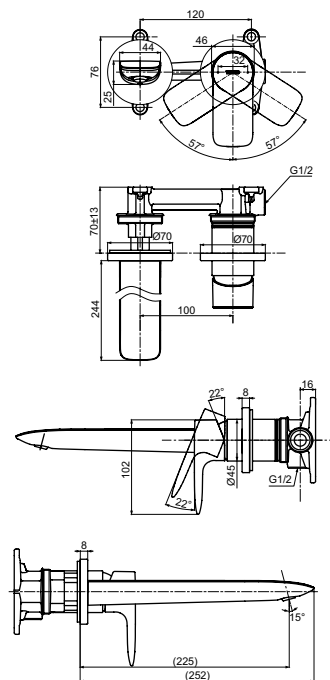

Технологии

**Ш × В × Г:** 170 × 252 × 115 мм  
**Материал:** Латунь  
**Цвет:** Хром  
**Артикул:** TLG04310R

УНИТАЗЫ  
И WASHLET™

РАКОВИНЫ

БИДЕ

ПИССУАРЫ

ДУШИ

ВАННЫ