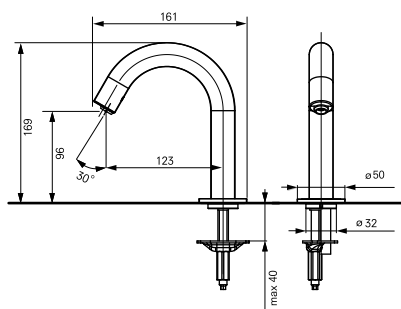

**Излив смесителя автоматического**  
4 л/мин

**Технологии**

**Ш × В × Г:** 50 × 161 × 169 мм  
**Материал:** Латунь  
**Цвет:** Хром  
**Артикул:** DLE110ANE4

► **требуемые комплектующие:**  
блок управления DLE124DHE4