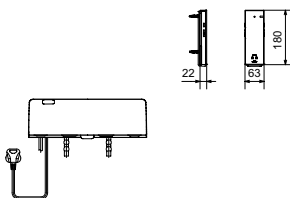

Технологии

Ш × В × Г: 520 × 390 × 127 мм
Цвет: Белый
Артикул: TCF4732G#NW1

► возможна комбинация со всеми унитазами
серий MH и NC