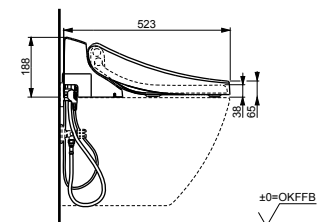

±0=OKFFB

Технологии

Ш × В × Г: 390 × 523 × 188 мм
Цвет: Белый
Артикул: TCF6532G#NW1

► возможна комбинация со всеми унитазами
серий MH и NC