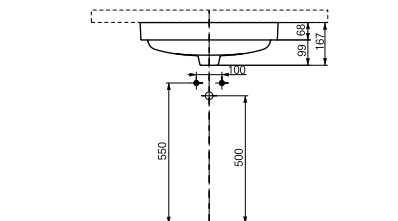

Технологии

Ш × В × Г: 540 × 460 × 172 мм
Материал: Керамика
Цвет: Белый
Артикул: LW764Y#XW

Раковина, встраиваемая снизу
540 мм, без отверстия под смеситель,
с переливом