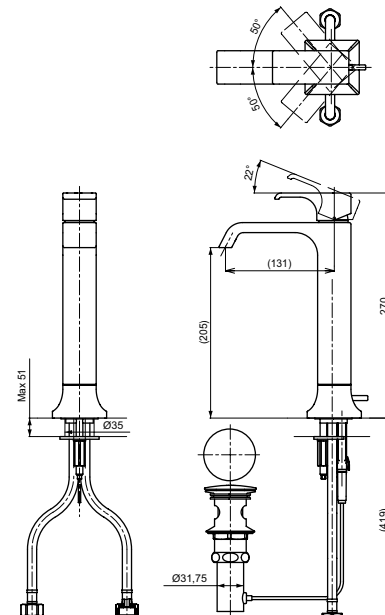

Смеситель для раковины
серия GC, низкий,
с донным клапаном

Смеситель для раковины
серия GC, средний,
с донным клапаном

Смеситель для раковины
серия GC, высокий,
с донным клапаном

Технологии

Ш × В × Г: 65 × 157 × 160 мм
Материал: Латунь
Цвет: Хром
Артикул: TLG08301R

Технологии

Ш × В × Г: 65 × 163 × 220 мм
Материал: Латунь
Цвет: Хром
Артикул: TLG08303R

Технологии

Ш × В × Г: 65 × 174 × 270 мм
Материал: Латунь
Цвет: Хром
Артикул: TLG08305R

УНИТАЗЫ
И WASHLET™

РАКОВИНЫ

БИДЕ

ПИССУАРЫ

ДУШИ

ВАННЫ

АВТОМАТИЧЕСКИЕ
СМЕСИТЕЛИ

СМЕСИТЕЛИ

СУШИЛКИ
ДЛЯ РУК

ТЕХНИЧЕСКИЕ
ДААННЫЕ