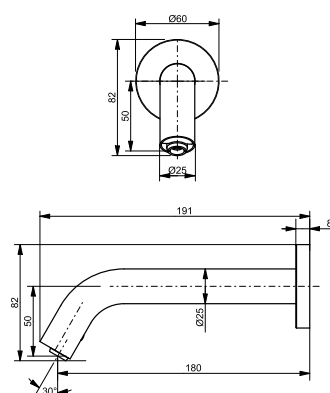

Технологии

Ш × В × Г: 60 × 194 × 84 мм
Материал: Латунь
Цвет: Хром
Артикул: DLE105ANE4

► **требуемые комплектующие:**
блок управления DLE124DHE4