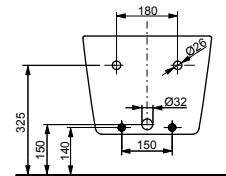

Биде подвесное SP
с отверстием под смеситель,
с переливом

Технологии

Ш × В × Г: 380 × 540 × 290 мм
Материал: Керамика
Цвет: Белый
Артикул: B532E#XW