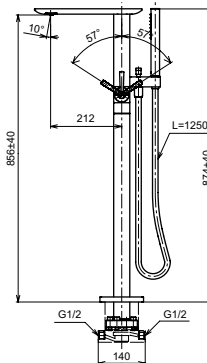

Смеситель для ванны  
серия ZL,  
на 4 отверстия

Технологии

Ш × В × Г: 295 × 322 × 208 мм  
Материал: Латунь  
Цвет: Хром  
Артикул: TBP02202R

Смеситель для ванны  
серия ZL,  
отдельностоящий

Технологии

Ш × В × Г: 141 × 375 × 949 мм  
Материал: Латунь  
Цвет: Хром  
Артикул: TBP02303R