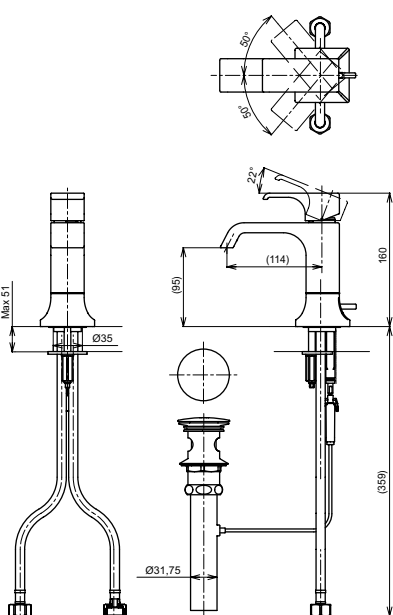

Смеситель для раковины
серия GC, низкий,
с донным клапаном

Смеситель для раковины
серия GC, средний,
с донным клапаном

Смеситель для раковины
серия GC, высокий,
с донным клапаном

Технологии

Ш × В × Г: 65 × 157 × 160 мм
Материал: Латунь
Цвет: Хром
Артикул: TLG08301R

Технологии

Ш × В × Г: 65 × 163 × 220 мм
Материал: Латунь
Цвет: Хром
Артикул: TLG08303R

Технологии

Ш × В × Г: 65 × 174 × 270 мм
Материал: Латунь
Цвет: Хром
Артикул: TLG08305R

УНИТАЗЫ
И WASHLET™

РАКОВИНЫ

БИДЕ

ПИССУАРЫ

ДУШИ

ВАННЫ

АВТОМАТИЧЕСКИЕ
СМЕСИТЕЛИ

СМЕСИТЕЛИ

СУШИЛКИ
ДЛЯ РУК

ТЕХНИЧЕСКИЕ
ДААННЫЕ