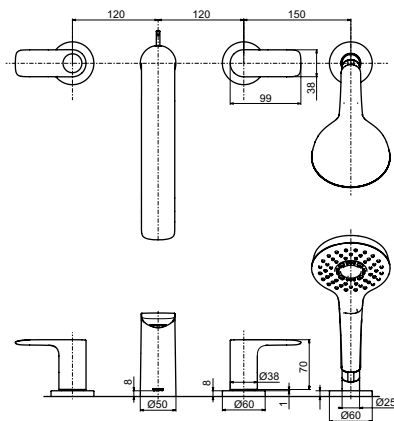

Технологии

Ш × В × Г: 262 × 272 × 226 мм
Материал: Латунь
Цвет: Хром
Артикул: TBG04202R

Смеситель для раковины
серия GO, низкий,
с донным клапаном