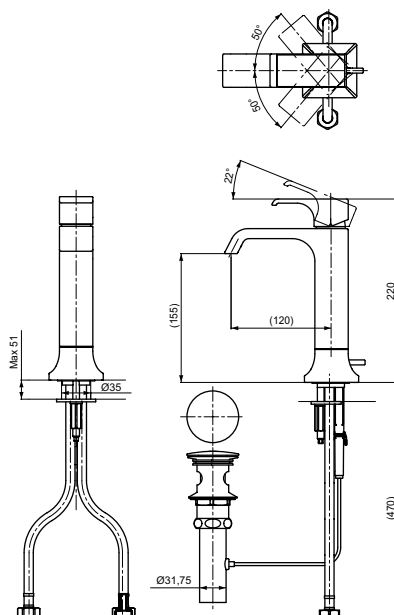

Смеситель для раковины
серия GC, низкий,
с донным клапаном

Смеситель для раковины
серия GC, средний,
с донным клапаном

Смеситель для раковины
серия GC, высокий,
с донным клапаном

Технологии

Ш × В × Г: 65 × 157 × 160 мм
Материал: Латунь
Цвет: Хром
Артикул: TLG08301R

Технологии

Ш × В × Г: 65 × 163 × 220 мм
Материал: Латунь
Цвет: Хром
Артикул: TLG08303R

Технологии

Ш × В × Г: 65 × 174 × 270 мм
Материал: Латунь
Цвет: Хром
Артикул: TLG08305R

УНИТАЗЫ
И WASHLET™

РАКОВИНЫ

БИДЕ

ПИССУАРЫ

ДУШИ

ВАННЫ

АВТОМАТИЧЕСКИЕ
СМЕСИТЕЛИ

СМЕСИТЕЛИ

СУШИЛКИ
ДЛЯ РУК

ТЕХНИЧЕСКИЕ
ДААННЫЕ