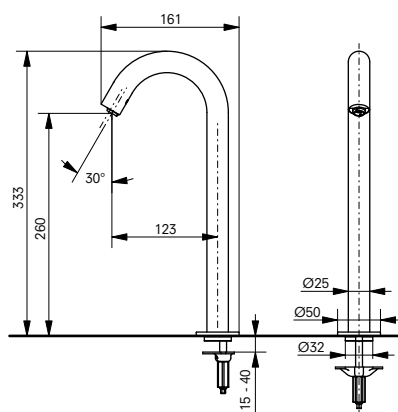

Излив смесителя автоматического
4 л/мин

Технологии

Ш × В × Г: 50 × 161 × 333 мм
Материал: Латунь
Цвет: Хром
Артикул: DLE110A2NE4

► **требуемые комплектующие:**
блок управления DLE124DHE4

Излив смесителя автоматического
4 л/мин