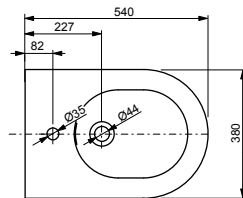

БИДЕ

Биде подвесное RP
с отверстием под смеситель,
с переливом

Технологии

Ш × В × Г: 380 × 540 × 290 мм
Материал: Керамика
Цвет: Белый
Артикул: B552E#XW