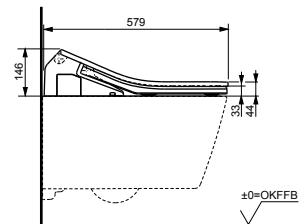

WASHLET™ RX

с пультом
дистанционного управления