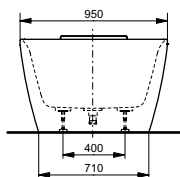

Ванна отдельностоящая NEOREST
без декоративной окантовки, без ручек

Ш × В × Г: 1800 × 950 × 600 мм

Материал: Композитный материал Galaline

Цвет: Белый

Артикул: PJY1886PWNE#GW

► со съёмным подголовником (белый)