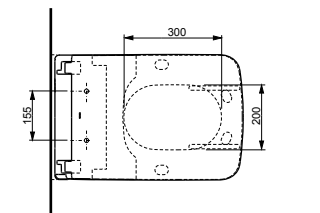

WASHLET™ SX

с пультом
дистанционного управления

±0=OKFFB