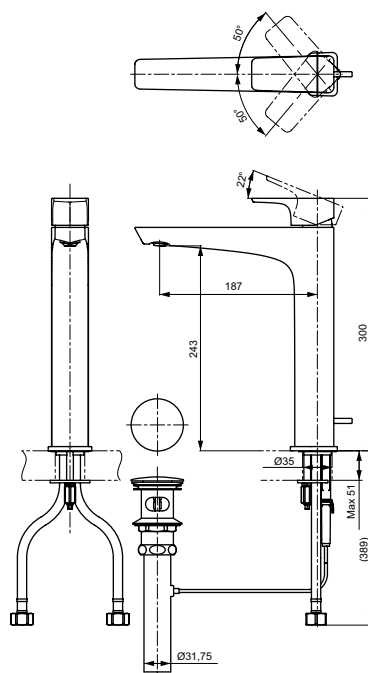

Технологии

**Ш × В × Г:** 56 × 246 × 300 мм  
**Материал:** Латунь  
**Цвет:** Хром  
**Артикул:** TLG07305R

УНИТАЗЫ  
И WASHLET™

РАКОВИНЫ

БИДЕ

ПИССУАРЫ

ДУШИ

ВАННЫ