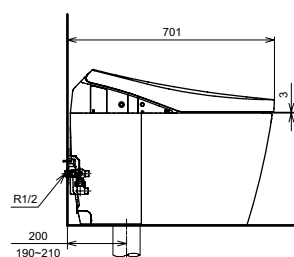

NEOREST AH

с пультом
дистанционного управления