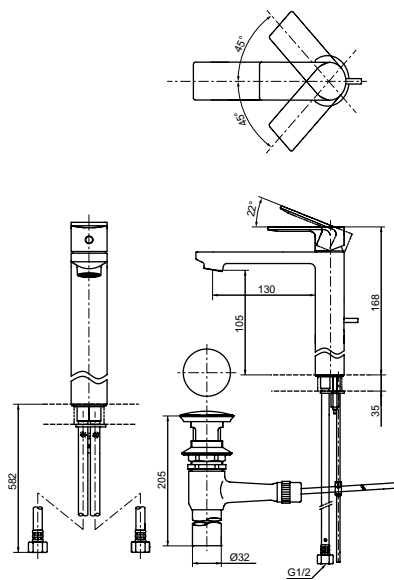

**Смеситель для раковины
низкий, с донным клапаном**