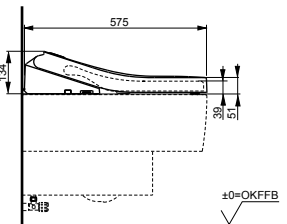

WASHLET™ SG 2.0

с пультом
дистанционного управления