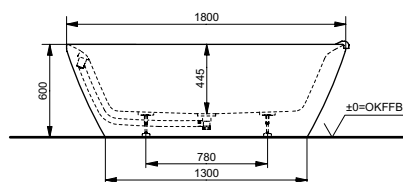

Ванна отдельностоящая NEOREST
без декоративной окантовки, без ручек

Ш × В × Г: 1800 × 950 × 600 мм

Материал: Композитный материал Galaline

Цвет: Белый

Артикул: PJY1886PWNE#GW

► со съёмным подголовником (белый)