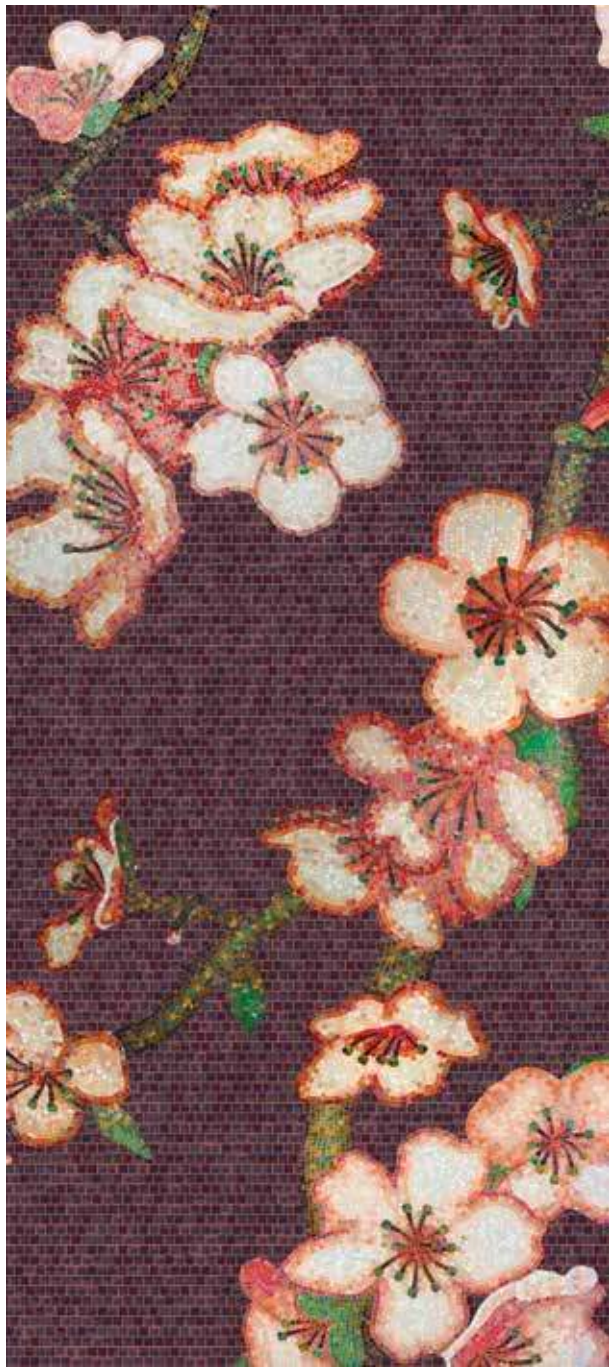

290,5 cm

PEACHTREE NIGHT C
Fillgel plus 1104 neutro base