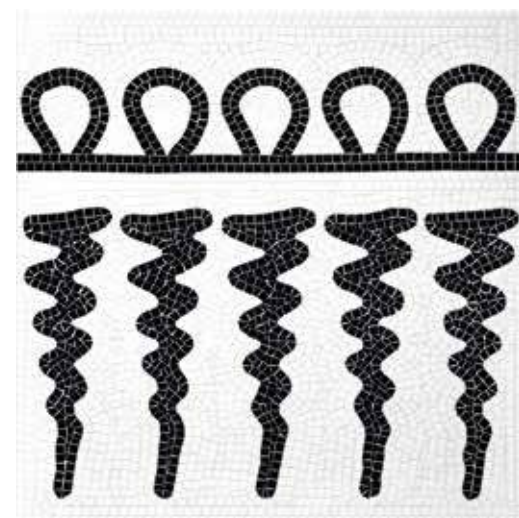

HALO-HALO 01
Fillgel plus 1103 bianco neve

VTC 10.10
SM 10.77

HALO-HALO 03
Fillgel plus 1103 bianco neve