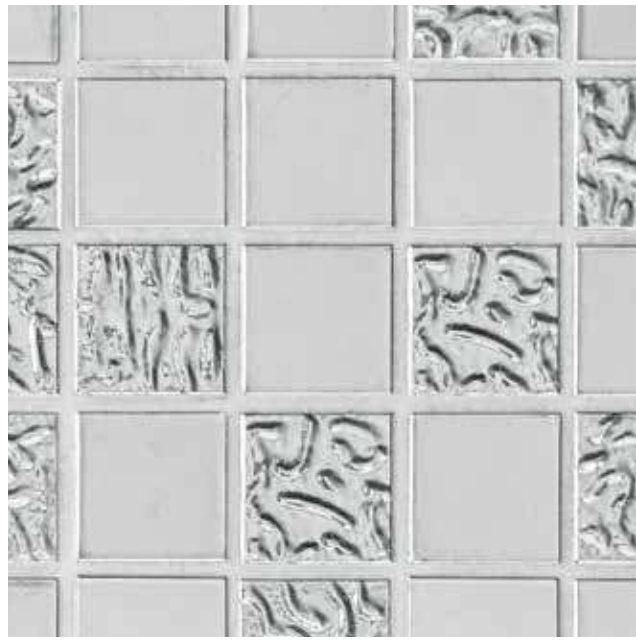

QUEEN 20

Fillgel plus 1104 neutro base

ORO BIS 20.6 - ORO BIS 20.4

Unità d'ordine / order unit / unité de commande / bestellereinheit / unidad de pedido: 1,03 m²/sqm (11,14 SF), **Montato su rete** / back mounted on mesh / collée sur trame / rückseitig netzgeklebt / montado sobre malla