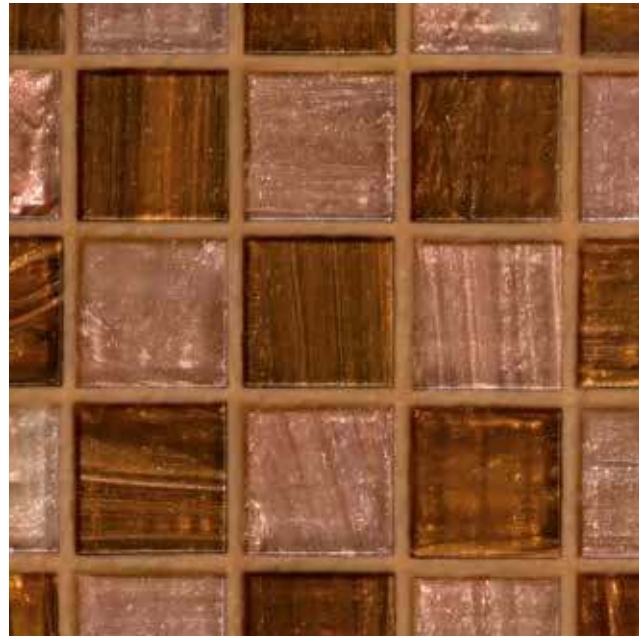

GEMMA Fillgel plus 4405 ocre bruna

GM 20.97 - GM 20.10