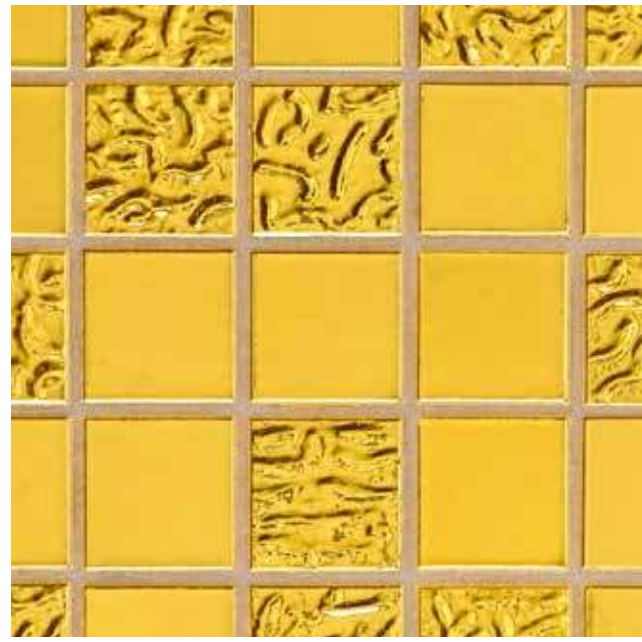

KING 20

Fillgel plus 1104 neutro base

ORO BIS 20.2 - ORO BIS 20.1