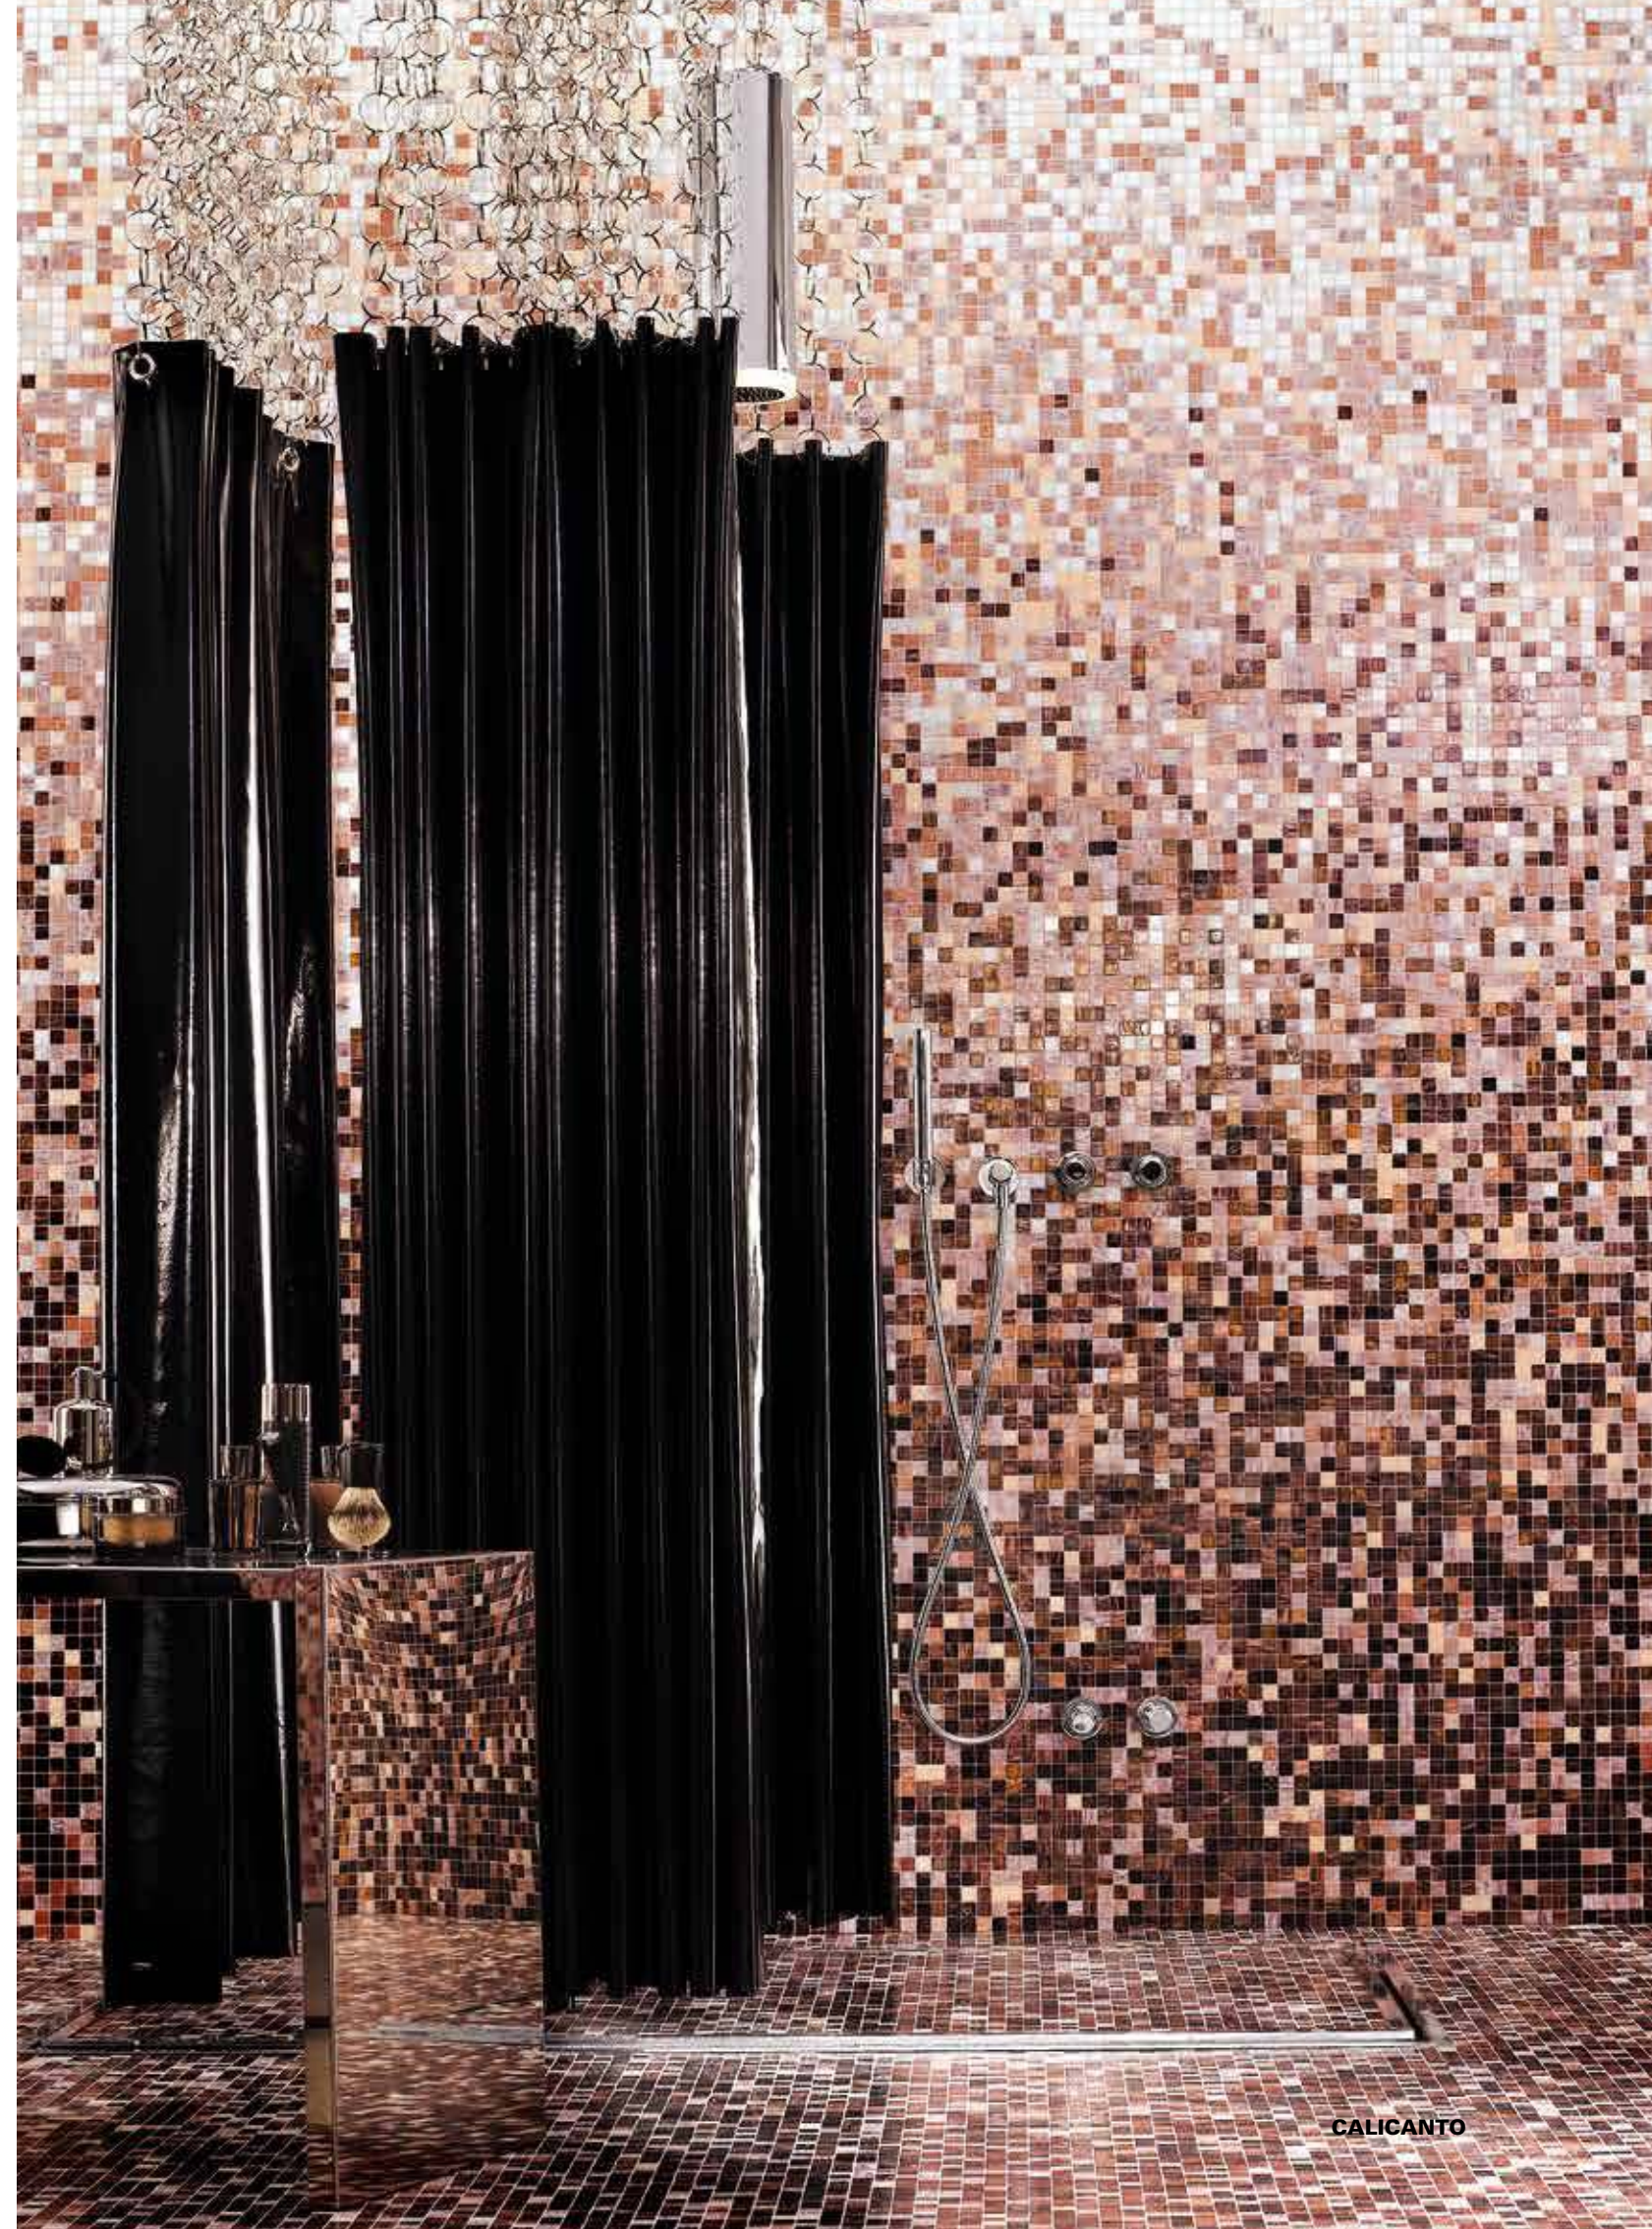

256,8 cm

**CALICANTO**

Unità d'ordine / order unit / unité de commande / bestelleinheit / unidad de pedido: 0,83 m<sup>2</sup>/sqm (8.91 SF)  
 Montato su rete / back mounted on mesh / collée sur trame / rückseitig netzgeklebt / montado sobre malla