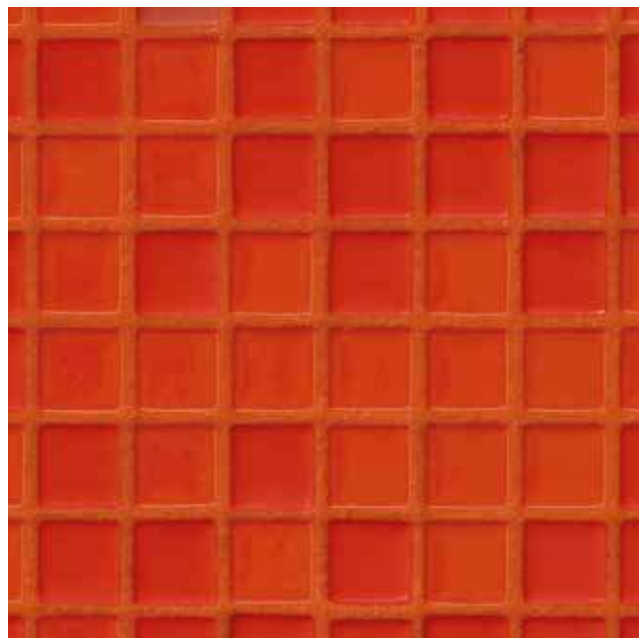

CLIZIA 12 Fillgel plus 9902 arancio granada