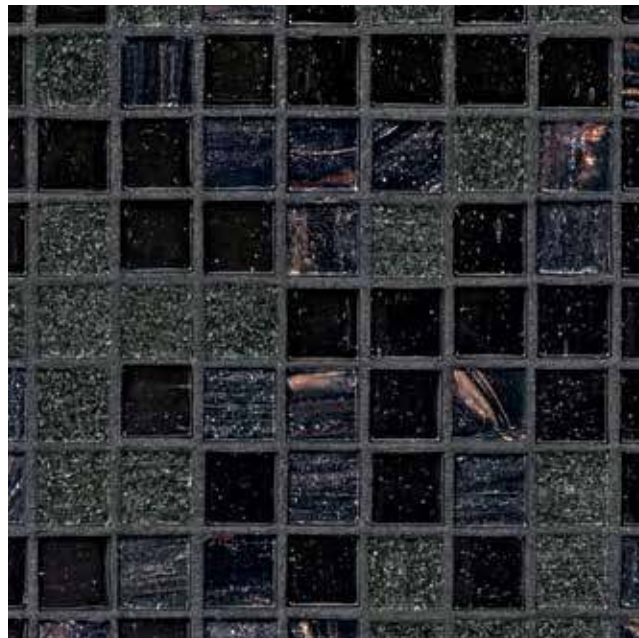

AGAMENNONE Fillgel plus 2201 nero ebano