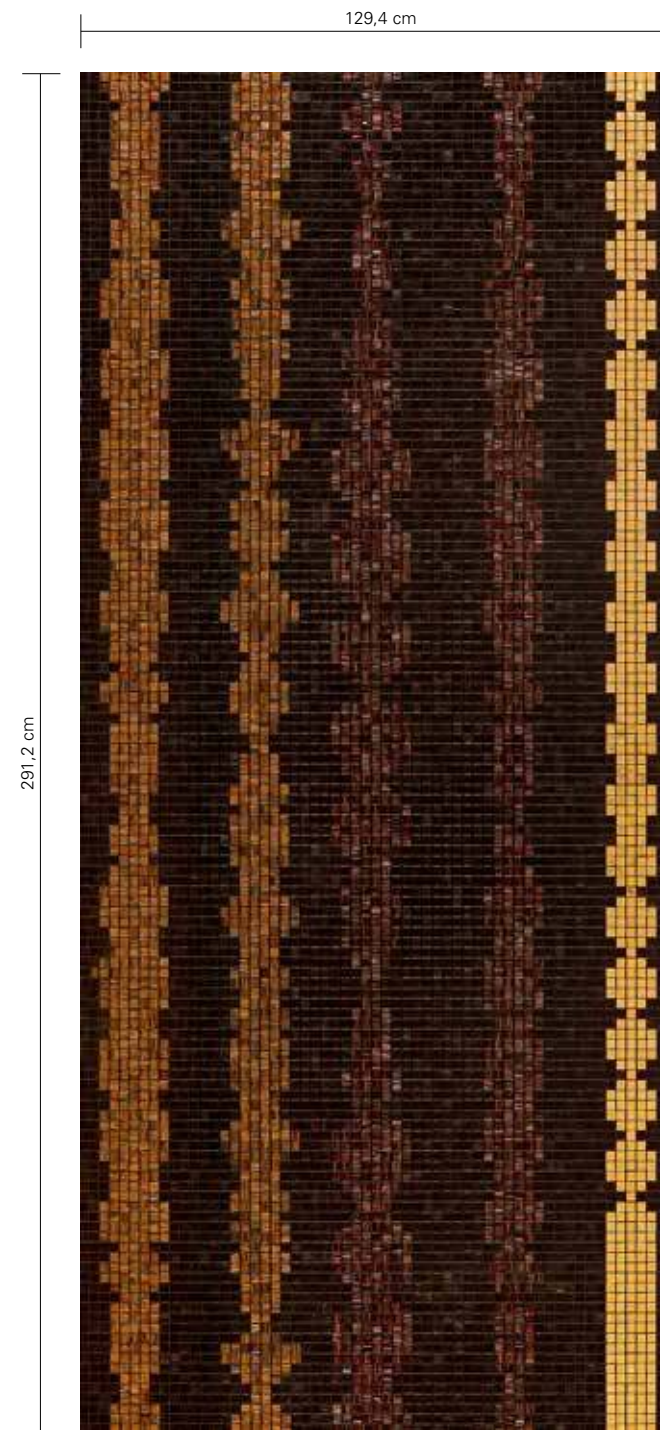

COLUMNS BROWN A
Fillgel plus 2201 nero ebano