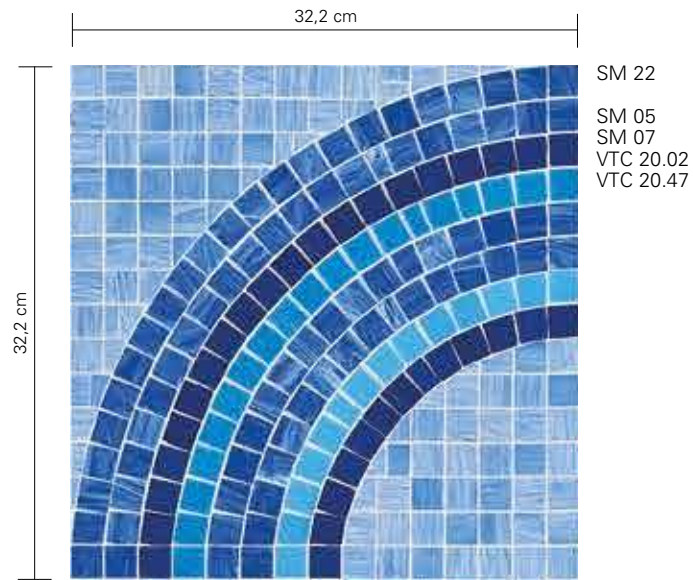

Unità d'ordine / order unit / unité de commande / bestelleinheit / unidad de pedido: 1,03 m²/sqm (11.14 SF)
Montato su carta / paper face mounted / collée sur papier / vorderseitig papiergeklebt / montado sobre papel

DECORI MODERN decorations / décors / Dekore / decoraciones

BREAK BLUE
Fillgel plus 7704 grigio azzurro