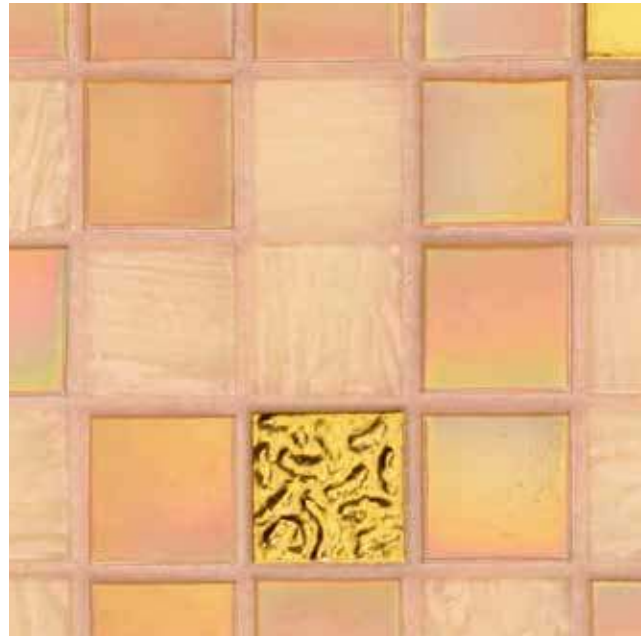

CLEOPATRA* Fillgel plus 6601 rosa perla

GL 04 - SM 12 - ORO BIS 20.2 - ORO BIS 20.1