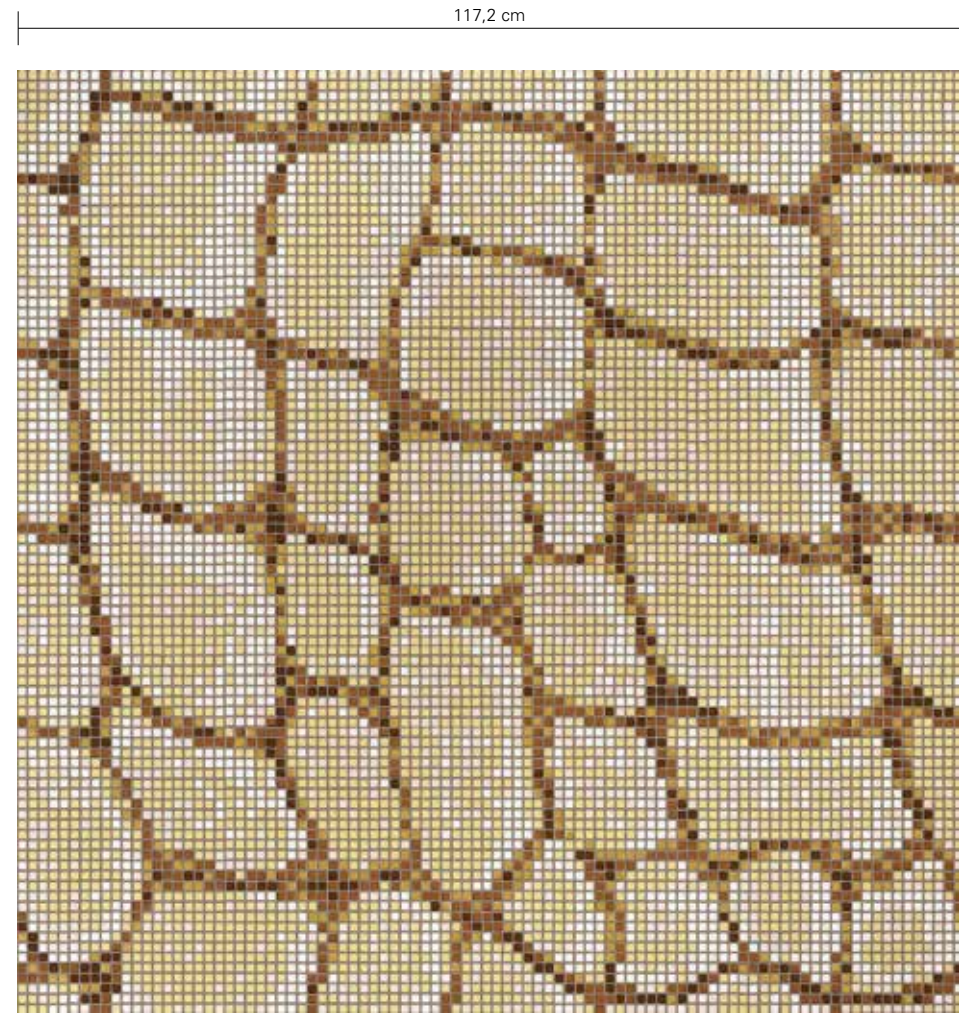

Unità d'ordine / order unit / unité de commande / bestelleinheit / unidad de pedido: 1,37 m²/sqm (14.74 SF)
Montato su carta / paper face mounted / collée sur papier / vorderseitig papiergeklebt / montado sobre papel
▲ Fuori campionario / Non standard colours / Hors production standard / Sonderfarbe / Fuera de muestrario

- 12.01
- 12.22
- 12.27▲
- 12.36
- 12.54
- 12.98
- 12.103

PYTHON
Fillgel plus 4407 marrone avana