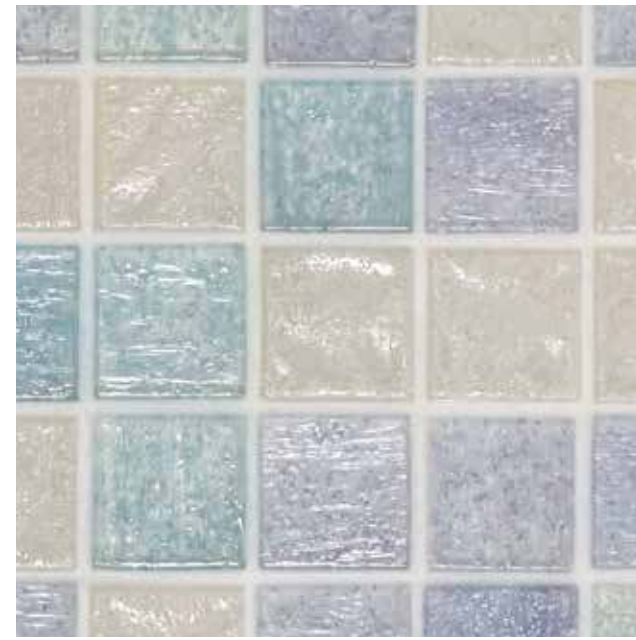

DOHA

Fillgel plus 1102 bianco panna

CN 01 - CN 13 - FL 55