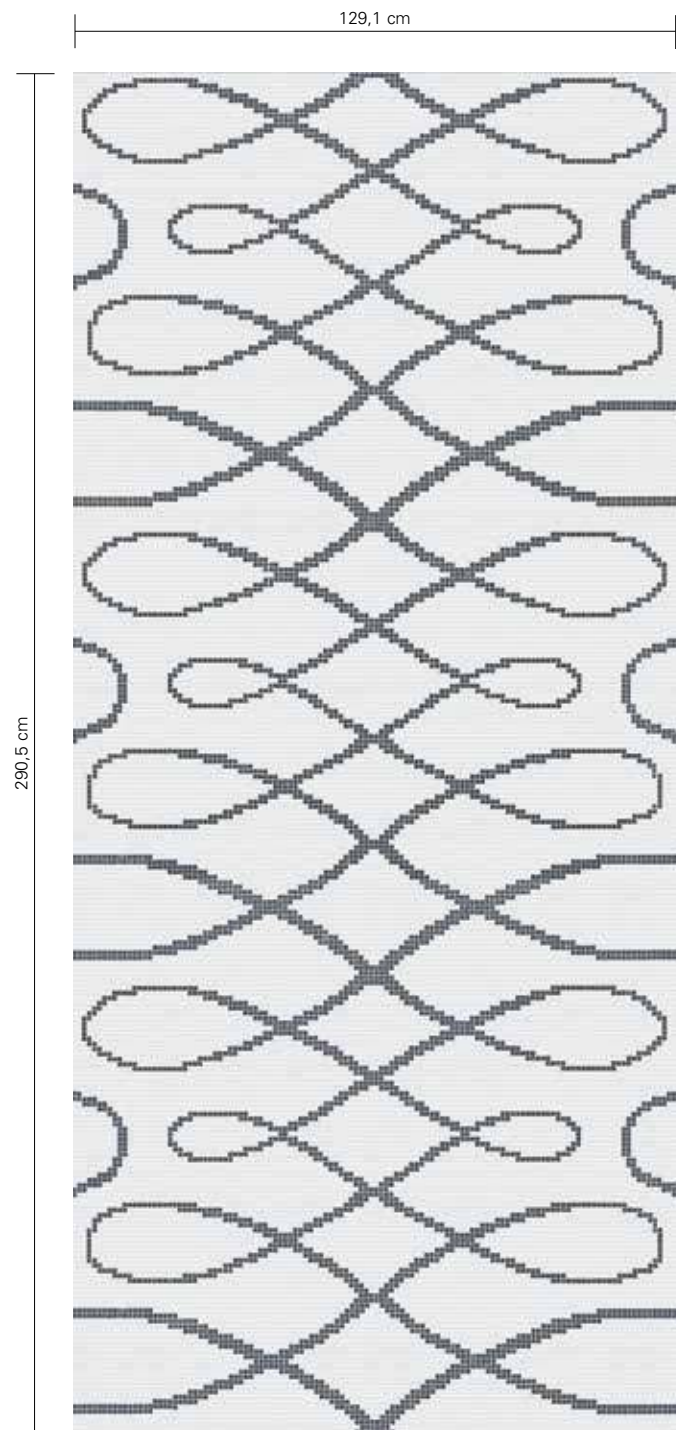

Unità d'ordine / order unit / unité de commande / bestelleinheit / unidad de pedido: 3,73 m²/sqm (40.10 SF)
Montato su carta / paper face mounted / collée sur papier / vorderseitig papiergeklebt / montado sobre papel

DECORI TIMELESS decorations / décors / Dekore / decoraciones

10 x 10 mm (3/8" x 3/8")

ARZIGOGOLO BIANCO A
Fillgel plus 1101 bianco alabastro