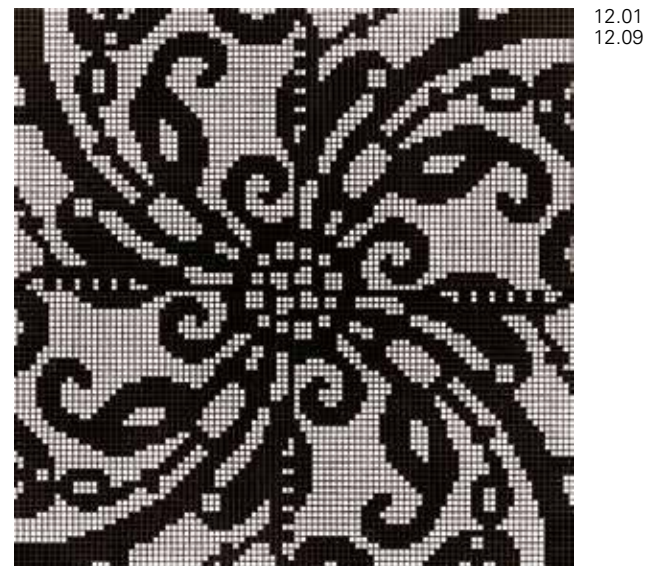

DECORI FLOORING decorations / décors / Dekore / decoraciones OPUS ROMANO 12 12 x 12 mm (1/2" x 1/2")

**EMBROIDERY RED**  
 Fillgel plus 9901 rosso oriente

**EMBROIDERY BLUE**  
 Fillgel plus 7702 blu cobalto