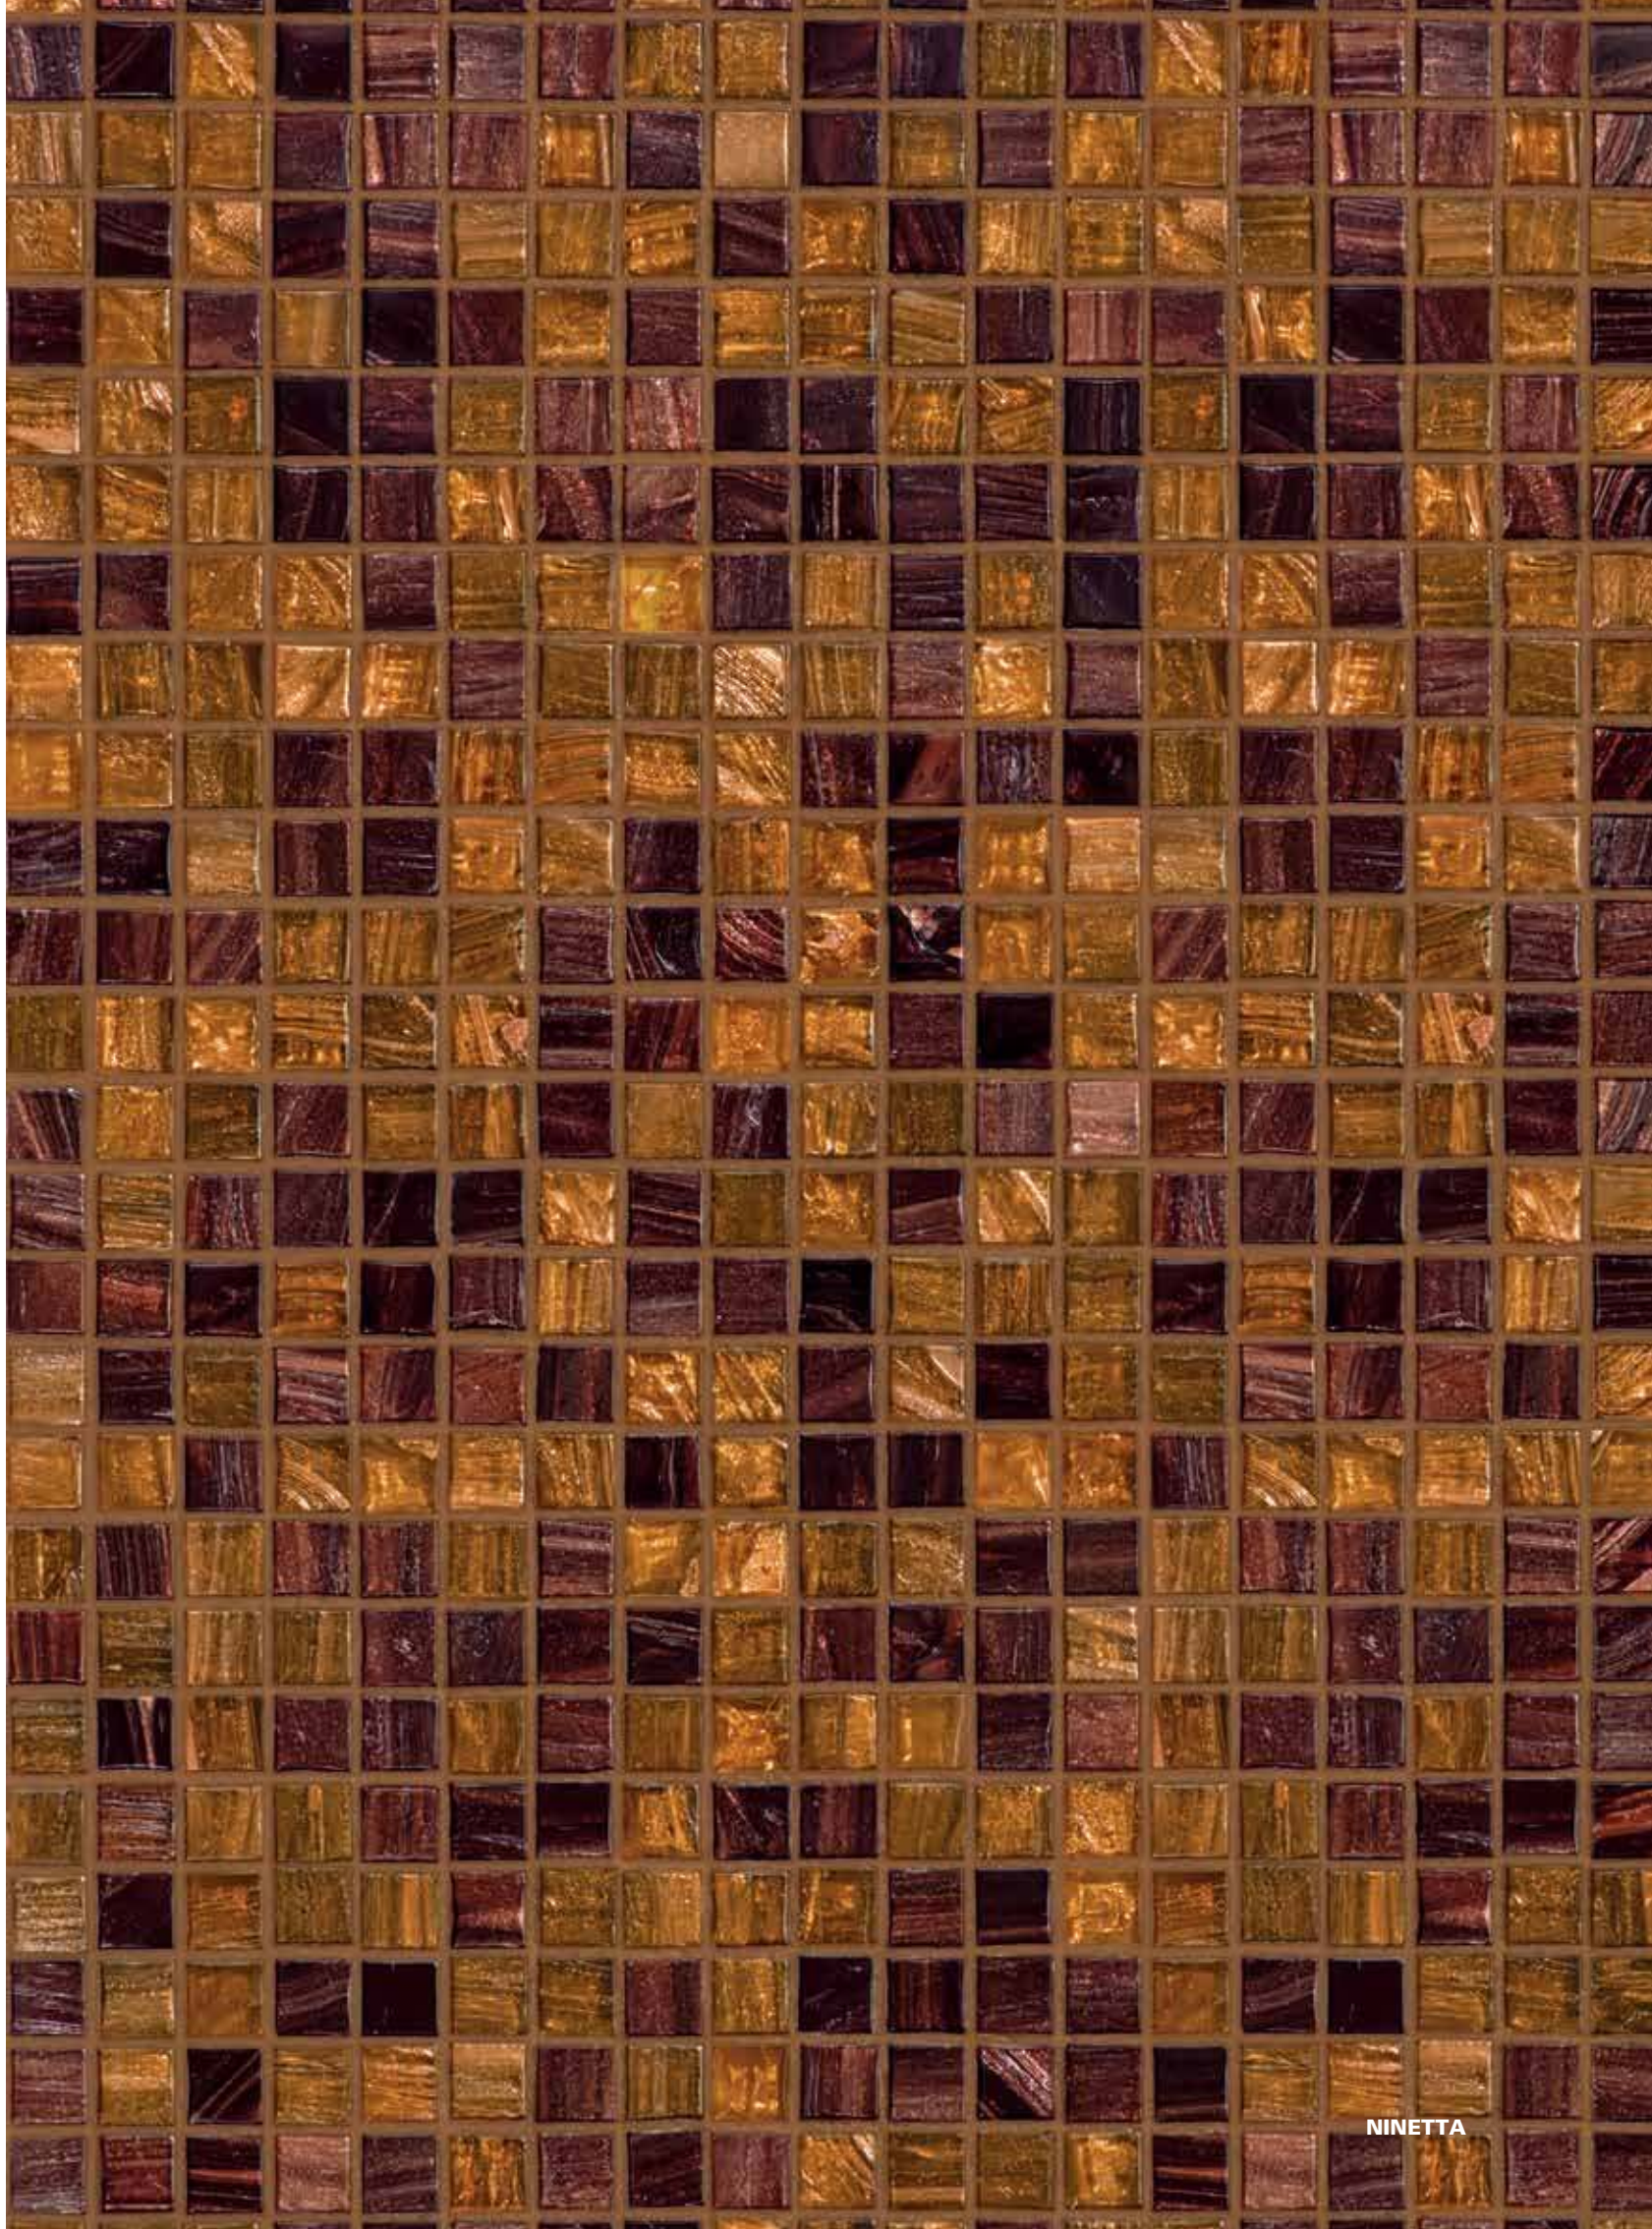

**AMNERIS** Fillgel plus 4407 marrone avana

SM 10.77 - GM 10.51

**AGAMENNONE** Fillgel plus 2201 nero ebano

SM 10.77 - VTC 10.65 - GM 10.77

**NORINA** Fillgel plus 2201 nero ebano

GM 10.77 - SM 10.77

Unità d'ordine / order unit / unité de commande / bestelleinheit / unidad de pedido: 1,03 m<sup>2</sup>/sqm (11,14 SF). **Montato su carta** / paper face mounted / collée sur papier / vorderseitig papiergeklebt / montado sobre papel