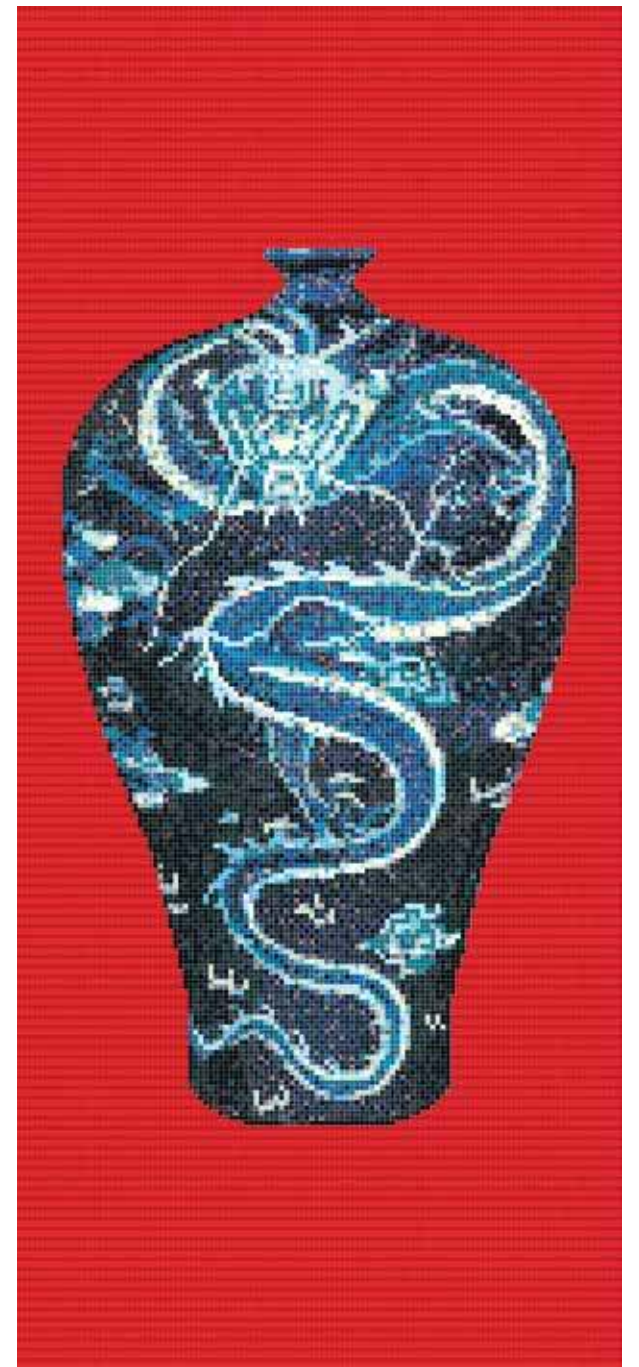

BLUE VASES D
Fillgel plus 1104 neutro base