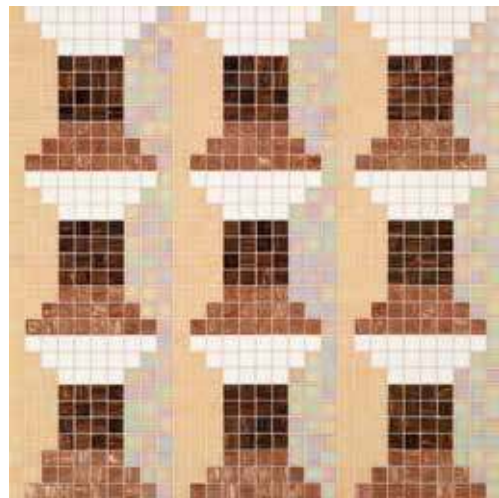

SM 12
SM 90
GL 02
GM 20.10
GM 20.97

WINDOWS BROWN

Fillgel plus 6601 rosa perla

DECORI MODERN decorations / décors / Dekore / decoraciones

20 x 20 mm (3/4" x 3/4")