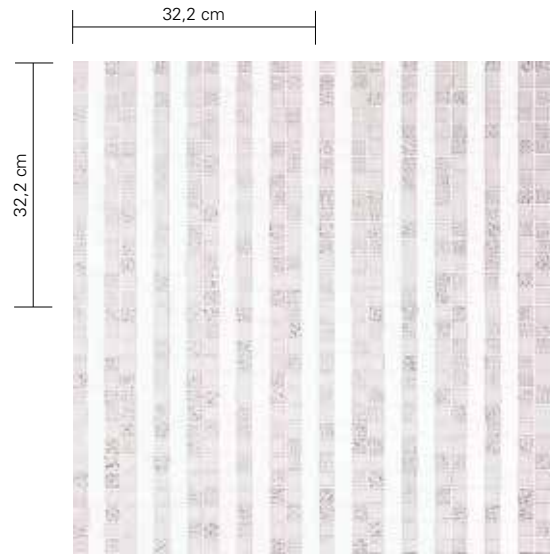

Righe cream: unità d'ordine / order unit / unité de commande / bestelleinheit / unidad de pedido: 2,07 m²/sqm (22.08 SF)
Righe oro: unità d'ordine / order unit / unité de commande / bestelleinheit / unidad de pedido: 1,03 m²/sqm (11.14 SF)
Montato su carta / paper face mounted / collée sur papier / vorderseitig papiergeklebt / montado sobre papel

VTC 20.10
ORO BIS 20.4
ORO BIS 20.6

RIGHE ORO
Fillgel plus 1103 bianco neve