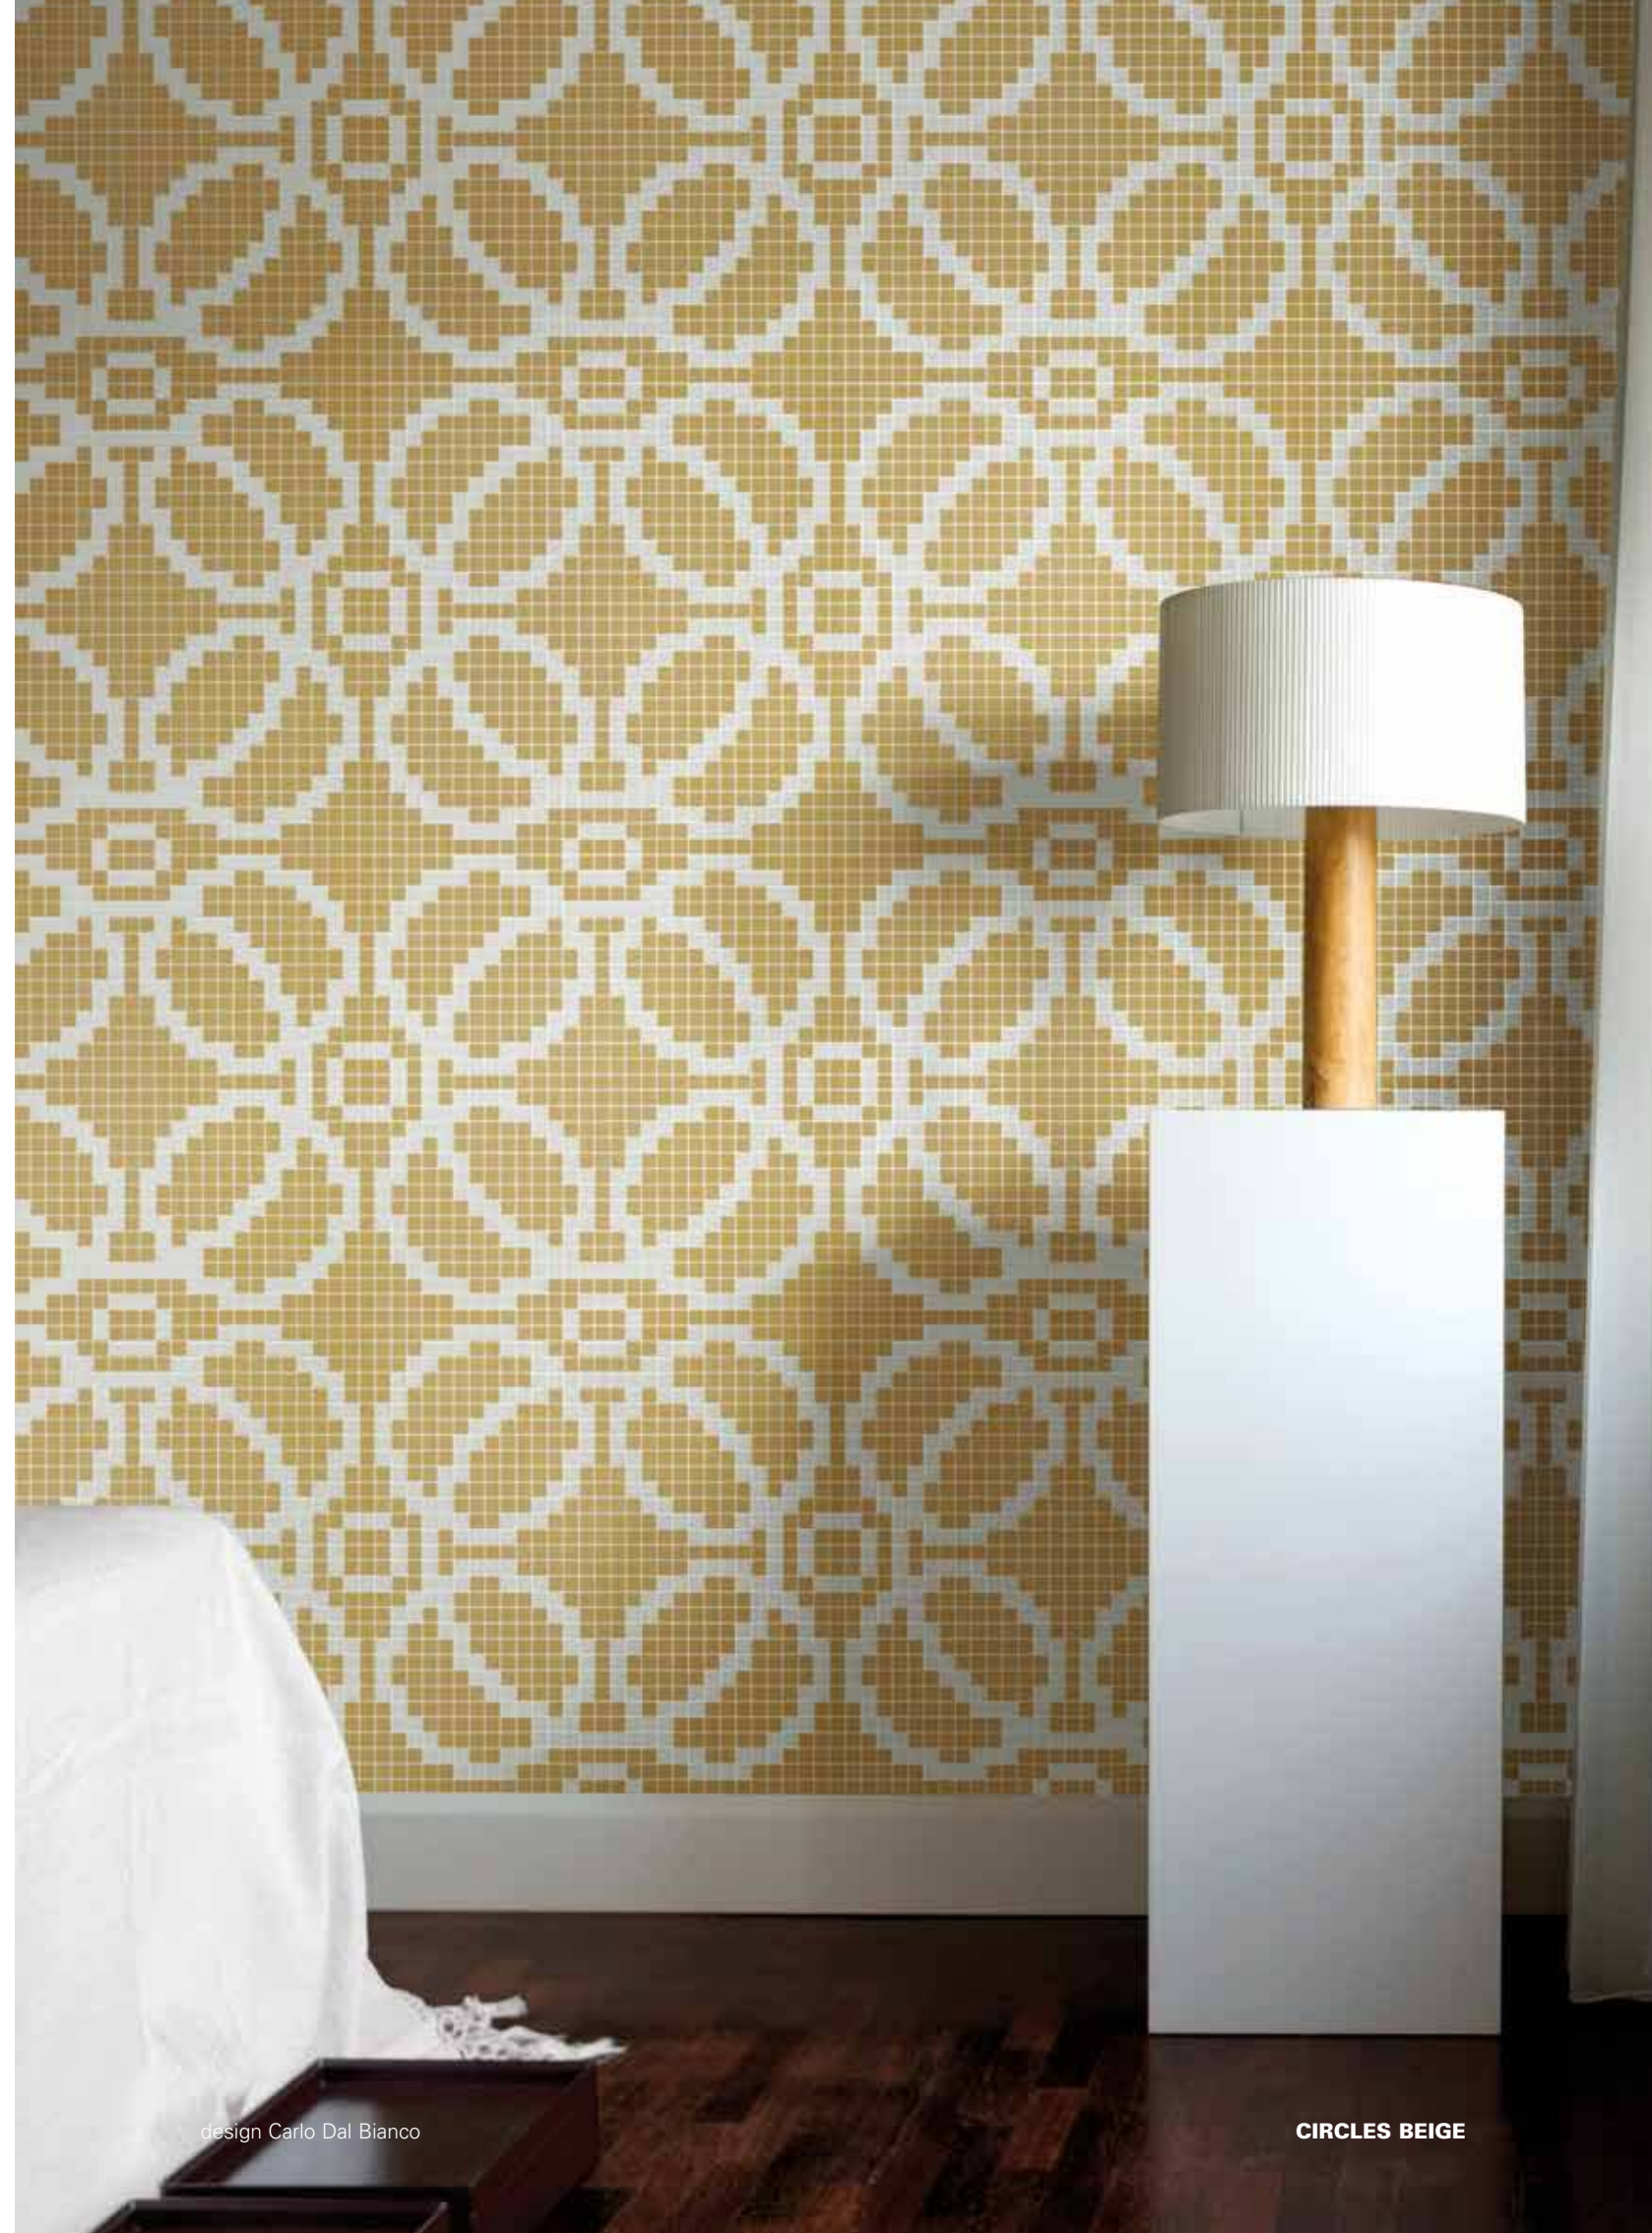

design Carlo Dal Bianco

CIRCLES BEIGE