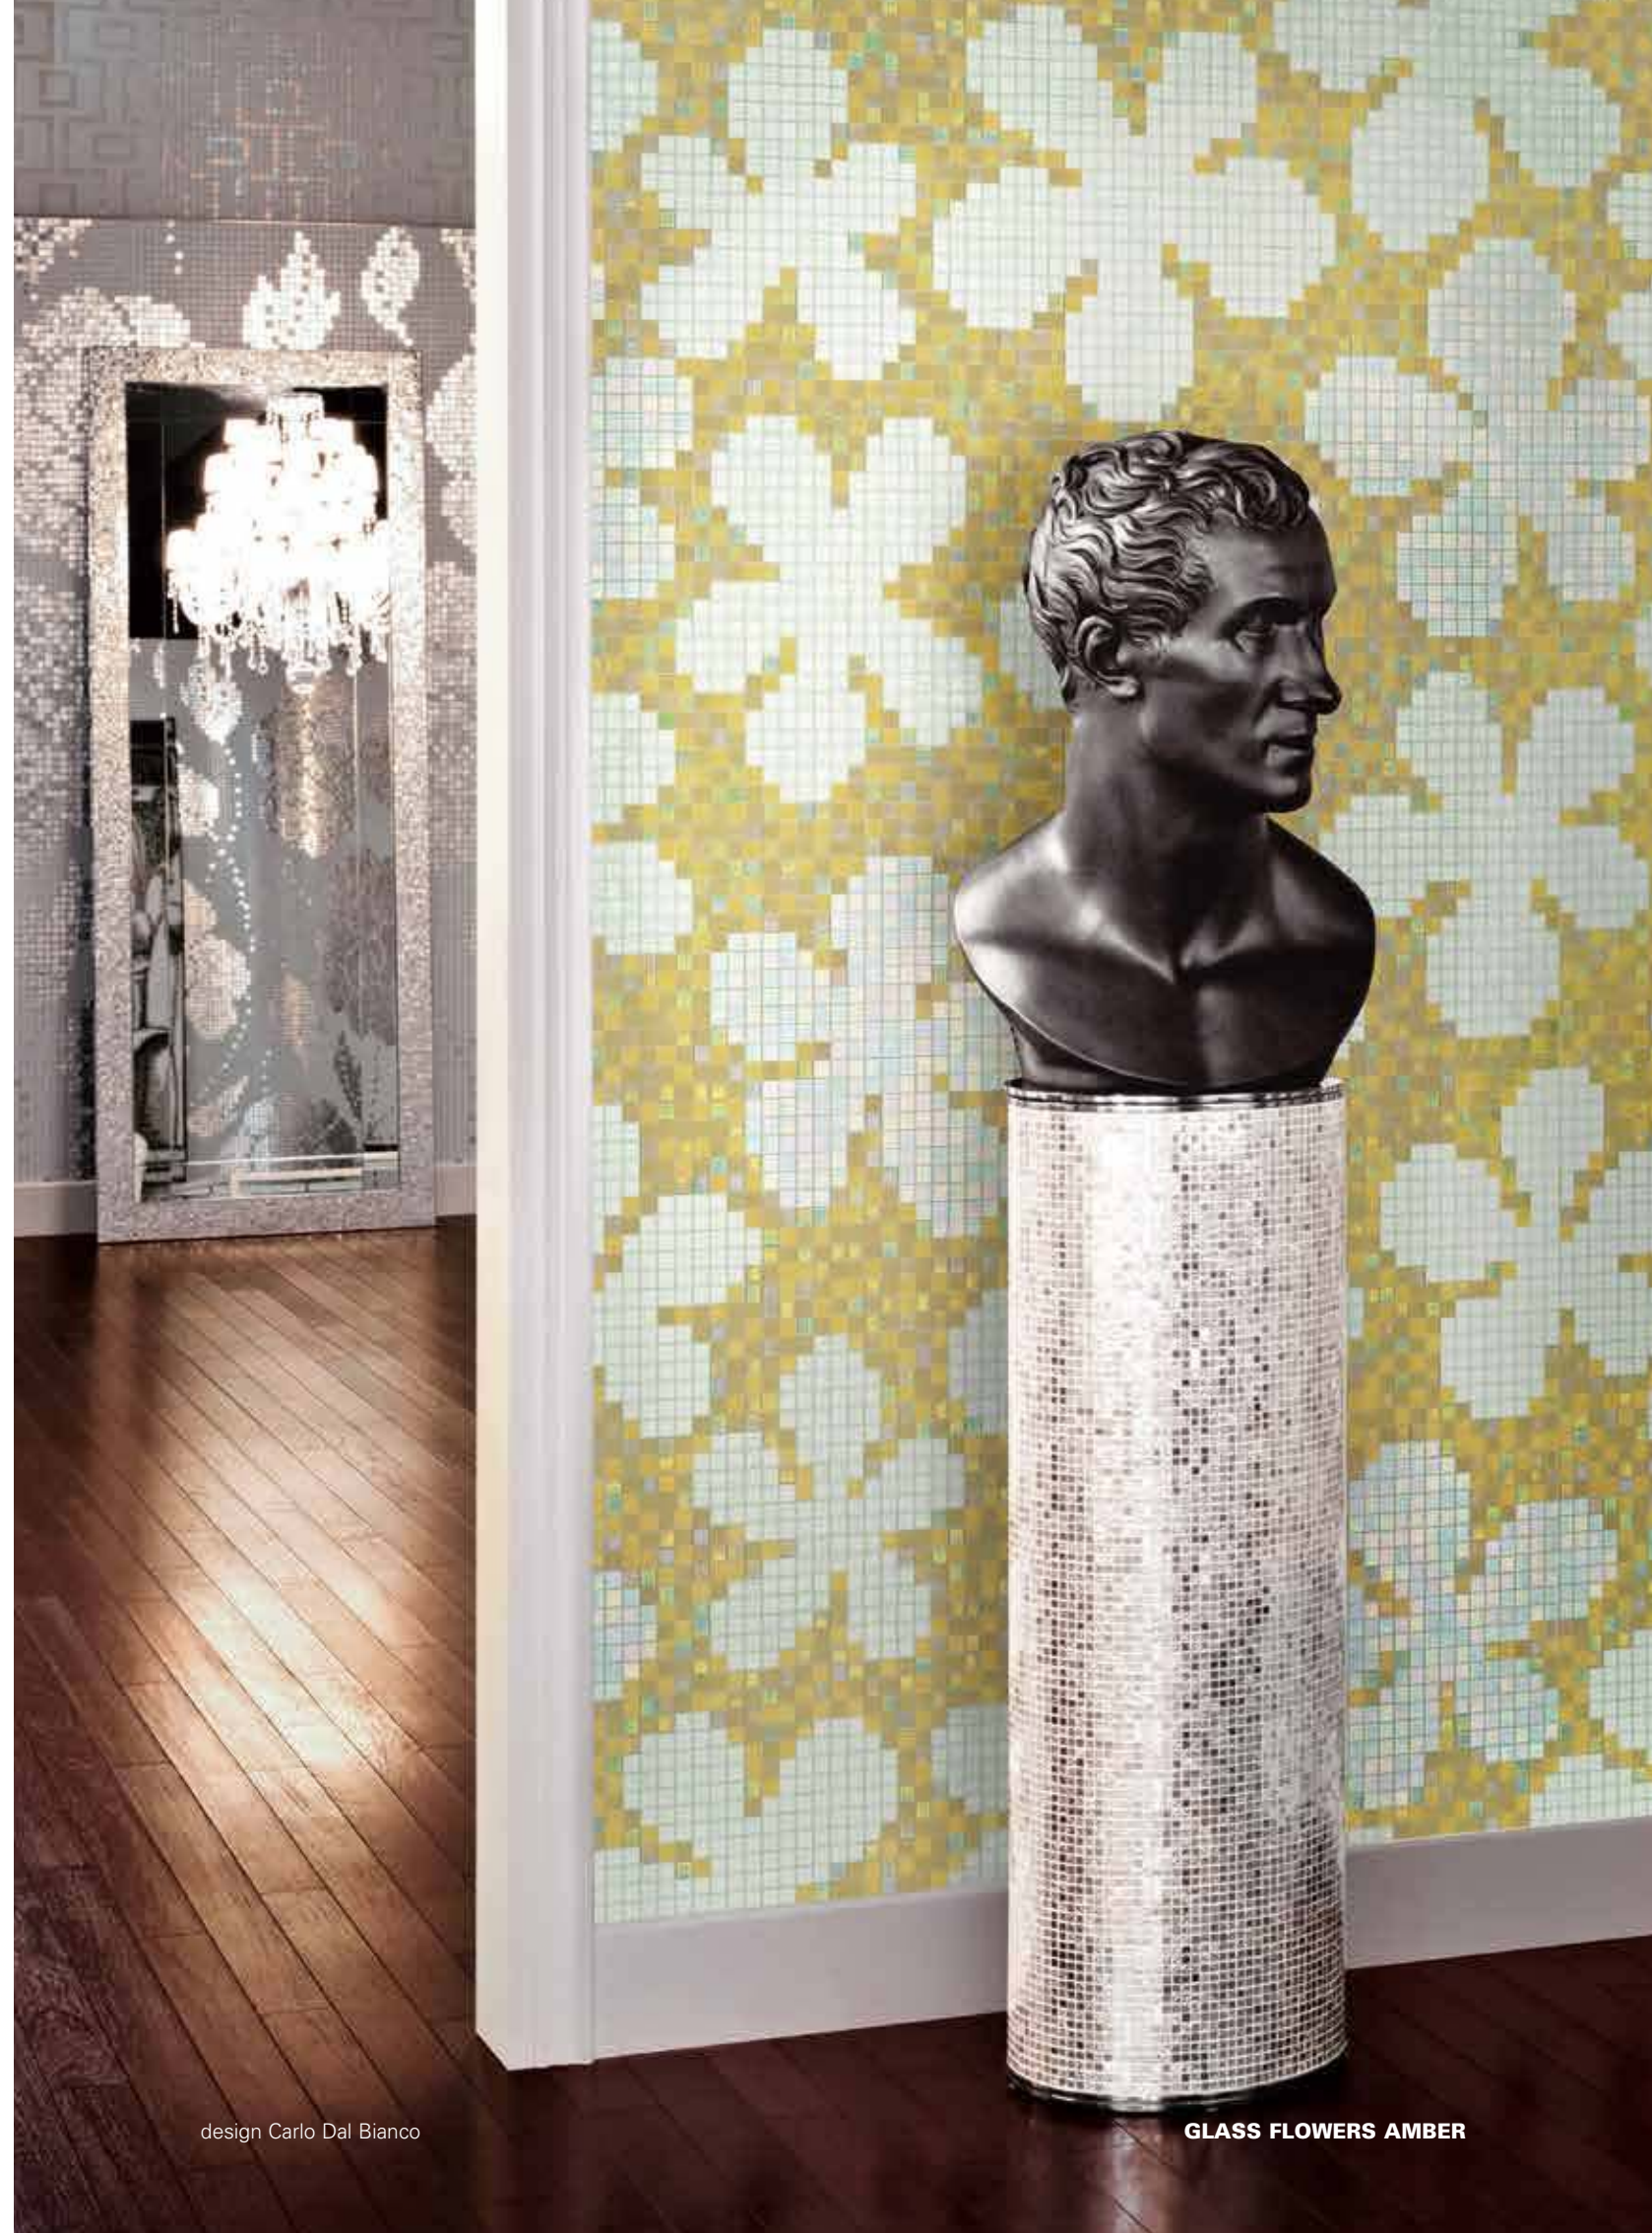

design Carlo Dal Bianco

GLASS FLOWERS AMBER