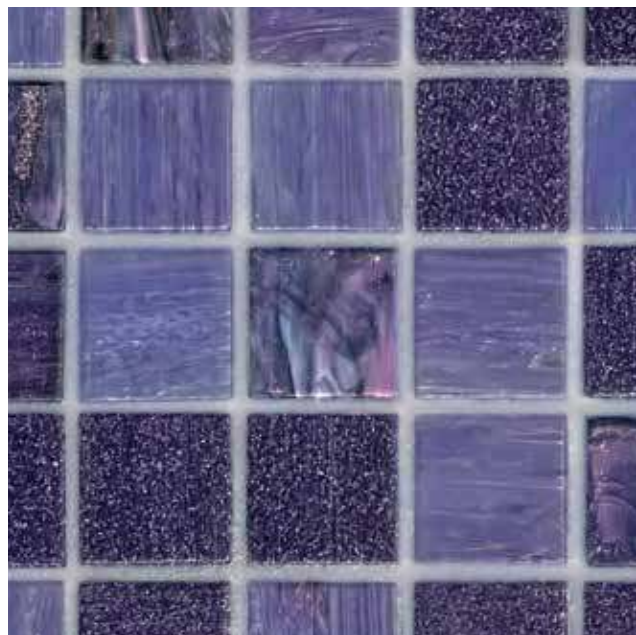

Fillgel plus 6603 viola porpora

GW 11 - SM 16 - GM 20.95

**SALOMÉ\***

Fillgel plus 6603 viola porpora

GM 20.53 - GM 20.77 - ORO BIS 20.4 - ORO BIS 20.6

**NIMES**

Fillgel plus 6603 viola porpora

GM 20.53 - VTC 20.52 - VTC 20.95