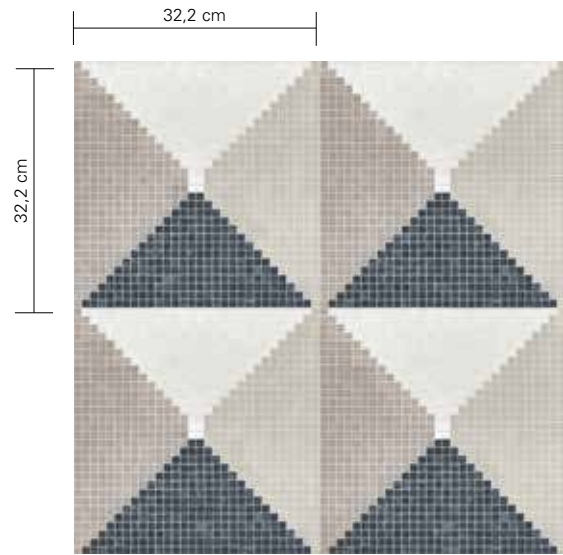

DECORI TIMELESS decorations / décors / Dekore / decoraciones

10 x 10 mm (3/8" x 3/8")

VTC 10.09  
 VTC 10.32  
 VTC 10.55  
 SM 10.35  
 SM 10.90

**FERRARA GRIGIO**

Fillgel plus 1103 bianco neve

VTC 10.03  
 VTC 10.46  
 VTC 10.47  
 VTC 10.59  
 ORO BIS 10.2