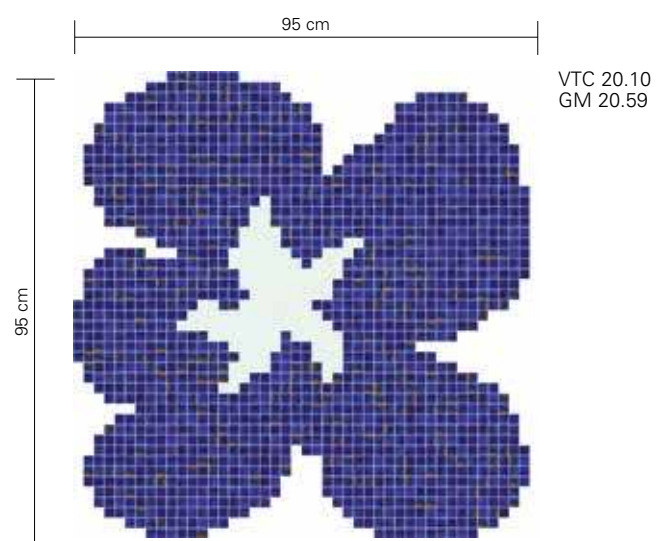

FIORE BLU GRANDE

Fillgel plus 1103 bianco neve

I decori Fiore Blu Piccolo, Fiore Blu Medio, Fiore Blu Grande vengono forniti incollati su fogli di carta, con il profilo scontornato. Per il completamento della parete, si consiglia di scegliere tra le nostre proposte standard di tinte unite o miscele nel formato 20x20 mm.

The Fiore Blu Piccolo, Fiore Blu Medio, Fiore Blu Grande decorations are supplied paper-face mounted and with an aliased edge. We suggest selecting from our collection of solid colours or blends in 20x20 mm format to complete the wall.

Le décors Fiore Blu Piccolo, Fiore Blu Medio, Fiore Blu Grande sont fournis collés sur papier avec le bord délimité tesselle par tesselle. Pour compléter le mur, nous vous conseillons de choisir parmi notre gamme de mosaïques en format 20x20 mm, en teinte unie ou mélange.

Die Dekore Fiore Blu Piccolo, Fiore Blu Medio, Fiore Blu Grande werden vorderseitig papiergeklebt mit dem exakt abschließenden Profil geliefert. Für die Erweiterung der Wand wird empfohlen, eine unserer Standardfarben oder Standardmischungen im Format 20x20 mm zu wählen.

Las decoraciones Fiore Blu Piccolo, Fiore Blu Medio, Fiore Blu Grande se suministran montados sobre hojas de papel con el perfil silueteado. Para completar la pared, se aconseja elegir entre nuestras propuestas estándar de unicolores o mezclas en el tamaño 20x20 mm.

Fillgel plus: stucco colorato Bisazza / coloured Bisazza grout / joint coloré Bisazza / farbige Bisazza Fugenmasse / junta de color Bisazza