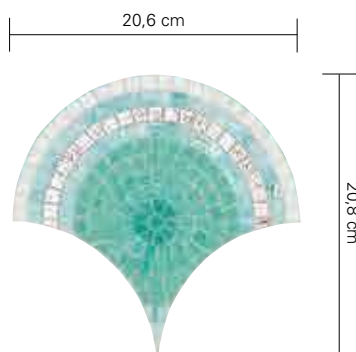

SM 10.01
SM 10.08
SM 10.38
VTC 10.35
VTC 10.42
ORO BIS 10.6

LOOP GREEN

Fillgel plus 1104 neutro base

SM 10.42
GM 10.33
SM 10.01
SM 10.35
SM 10.77
GM 10.77

LOOP BLACK

Fillgel plus 1104 neutro base

VTC 10.18
VTC 10.26
VTC 10.53
VTC 10.52
GM 10.95
ORO BIS 10.1

LOOP PURPLE

Fillgel plus 1104 neutro base

Il decoro è interamente realizzato a mano, con tessere tagliate su misura e disposte una ad una per seguire l'andamento del disegno.

The decoration is made entirely by hand, with pieces cut to size and placed one by one to follow the pattern of the design.

Le décor est entièrement réalisé manuellement avec des tesselles sur mesure et disposées une à une pour suivre les courbes du dessin.

Das Dekor ist vollständig handgefertigt, mit nach Maß geschnittenen Steinchen, die sich zum Muster aneinanderreihen.

El decorado está realizado enteramente a mano, con teselas cortadas a medida y aplicadas una por una al fin de seguir la silueta del diseño.

Fillgel plus: stucco colorato Bisazza / coloured Bisazza grout / joint coloré Bisazza / farbige Bisazza Fugenmasse / junta de color Bisazza