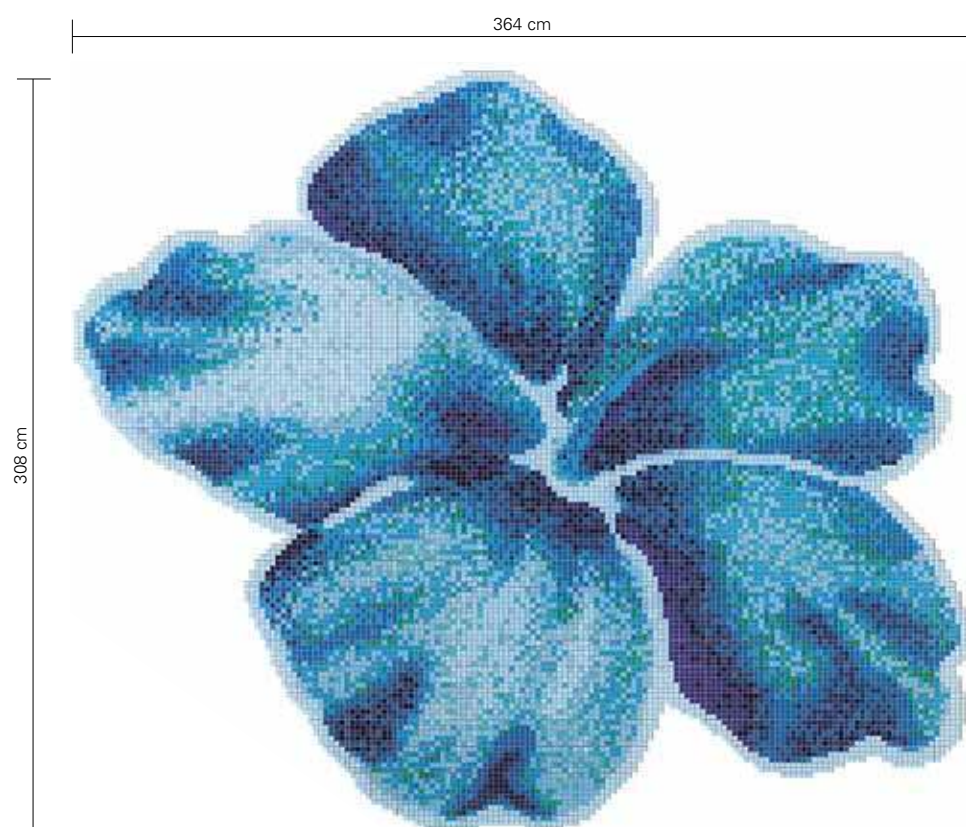

IBISCUS

I decori Fiore 94, Ibiscus vengono forniti incollati su fogli di carta, con il profilo scontornato. Per il completamento della parete, si consiglia di scegliere tra le nostre proposte standard di tinte unite o miscele nel formato 20x20 mm.

The Fiore 94, Ibiscus decorations are supplied paper-face mounted and with an aliased edge. We suggest selecting from our collection of solid colours or blends in 20x20 mm format to complete the wall.

Le décors Fiore 94, Ibiscus sont fournis collés sur papier avec le bord délimité tesselle par tesselle. Pour compléter le mur, nous vous conseillons de choisir parmi notre gamme de mosaïques en format 20x20 mm, en teinte unie ou mélange.

Die Dekore Fiore 94, Ibiscus werden vorderseitig papiergeklebt mit dem exakt abschließenden Profil geliefert. Für die Erweiterung der Wand wird empfohlen, eine unserer Standardunifarben oder Standardmischungen im Format 20x20 mm zu wählen.

Las decoraciones Fiore 94, Ibiscus se suministran montados sobre hojas de papel con el perfil silueteado. Para completar la pared, se aconseja elegir entre nuestras propuestas estándar de unicolores o mezclas en el tamaño 20x20 mm.