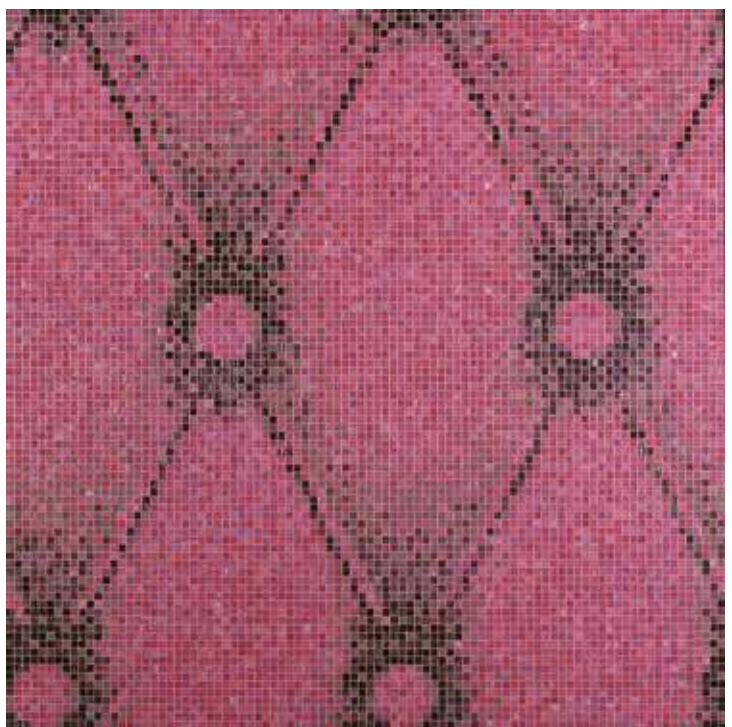

CHESTER WHITE
Fillgel plus 1103 bianco neve

SM 10.15[▲]
GM 10.95
GM 10.77
VTC 10.51
VTC 10.53
VTC 10.28[▲]

CHESTER PINK
Fillgel plus 1104 neutro base