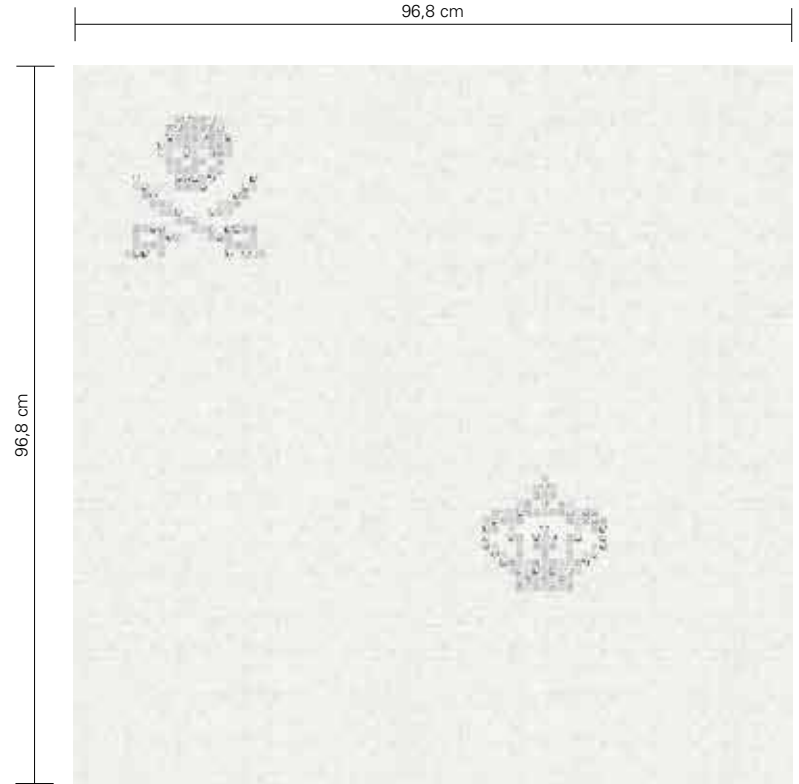

DECORI LUXE decorations / décors / Dekore / decoraciones

10 x 10 mm (3/8" x 3/8")

SM 10.01  
VTC 10.32  
VTC 10.55  
ORO BIS 10.4  
ORO BIS 10.6  
10x10 mm Swarovski® crystals

**SKULLS & CROWNS WHITE**  
Fillgel plus 1101 bianco alabastro