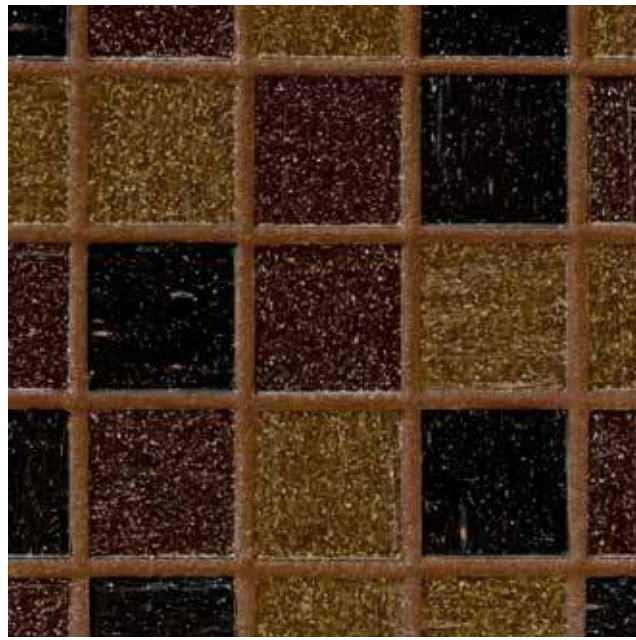

**ISIDE**

**BANGKOK**

Fillgel plus 4407 marrone avana

VTC 20.16 - GM 20.66<sup>▲</sup>

**ANKARA**

Fillgel plus 4407 marrone avana

VTC 20.16 - VTC 20.60 - VTC 20.70

**MOMBASA**