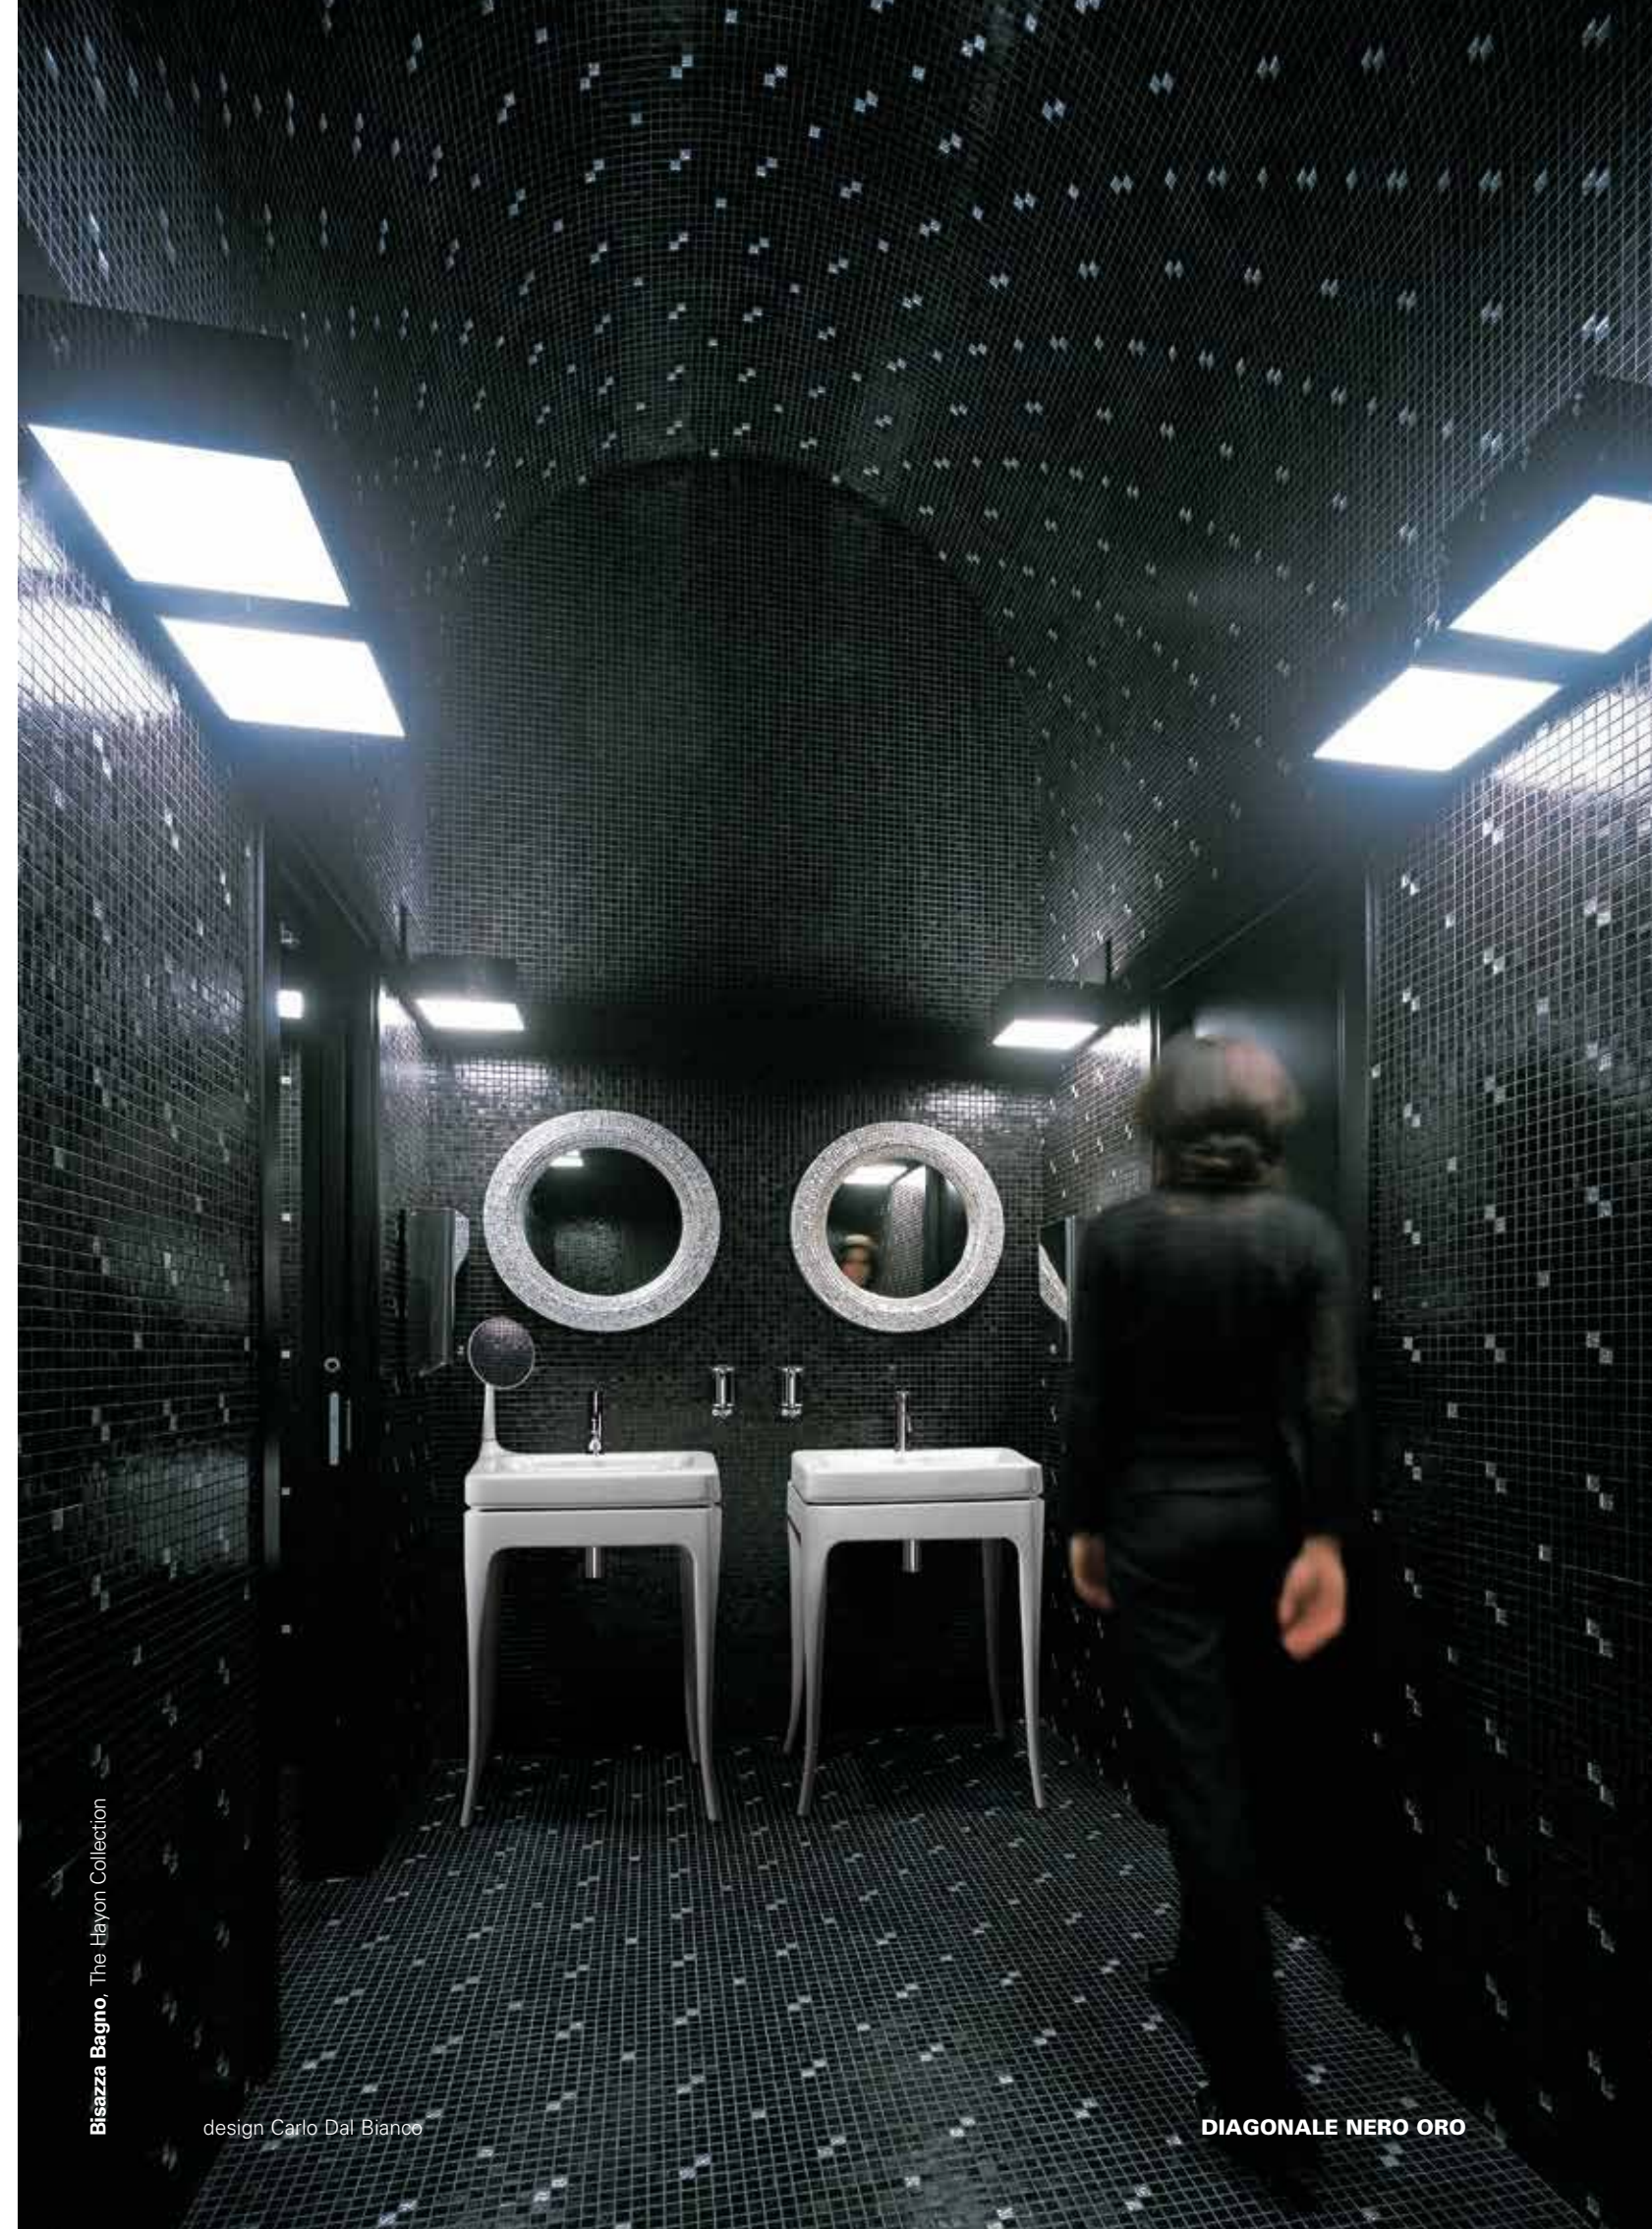

DECORI LUXE decorations / décors / Dekore / decoraciones

20 x 20 mm (3/4" x 3/4")

VTC 20.10  
ORO BIS 20.6

**DIAGONALE BIANCO ORO**  
Fillgel plus 1101 bianco alabastro

VTC 20.60  
ORO BIS 20.6

**DIAGONALE NERO ORO**  
Fillgel plus 2201 nero ebano