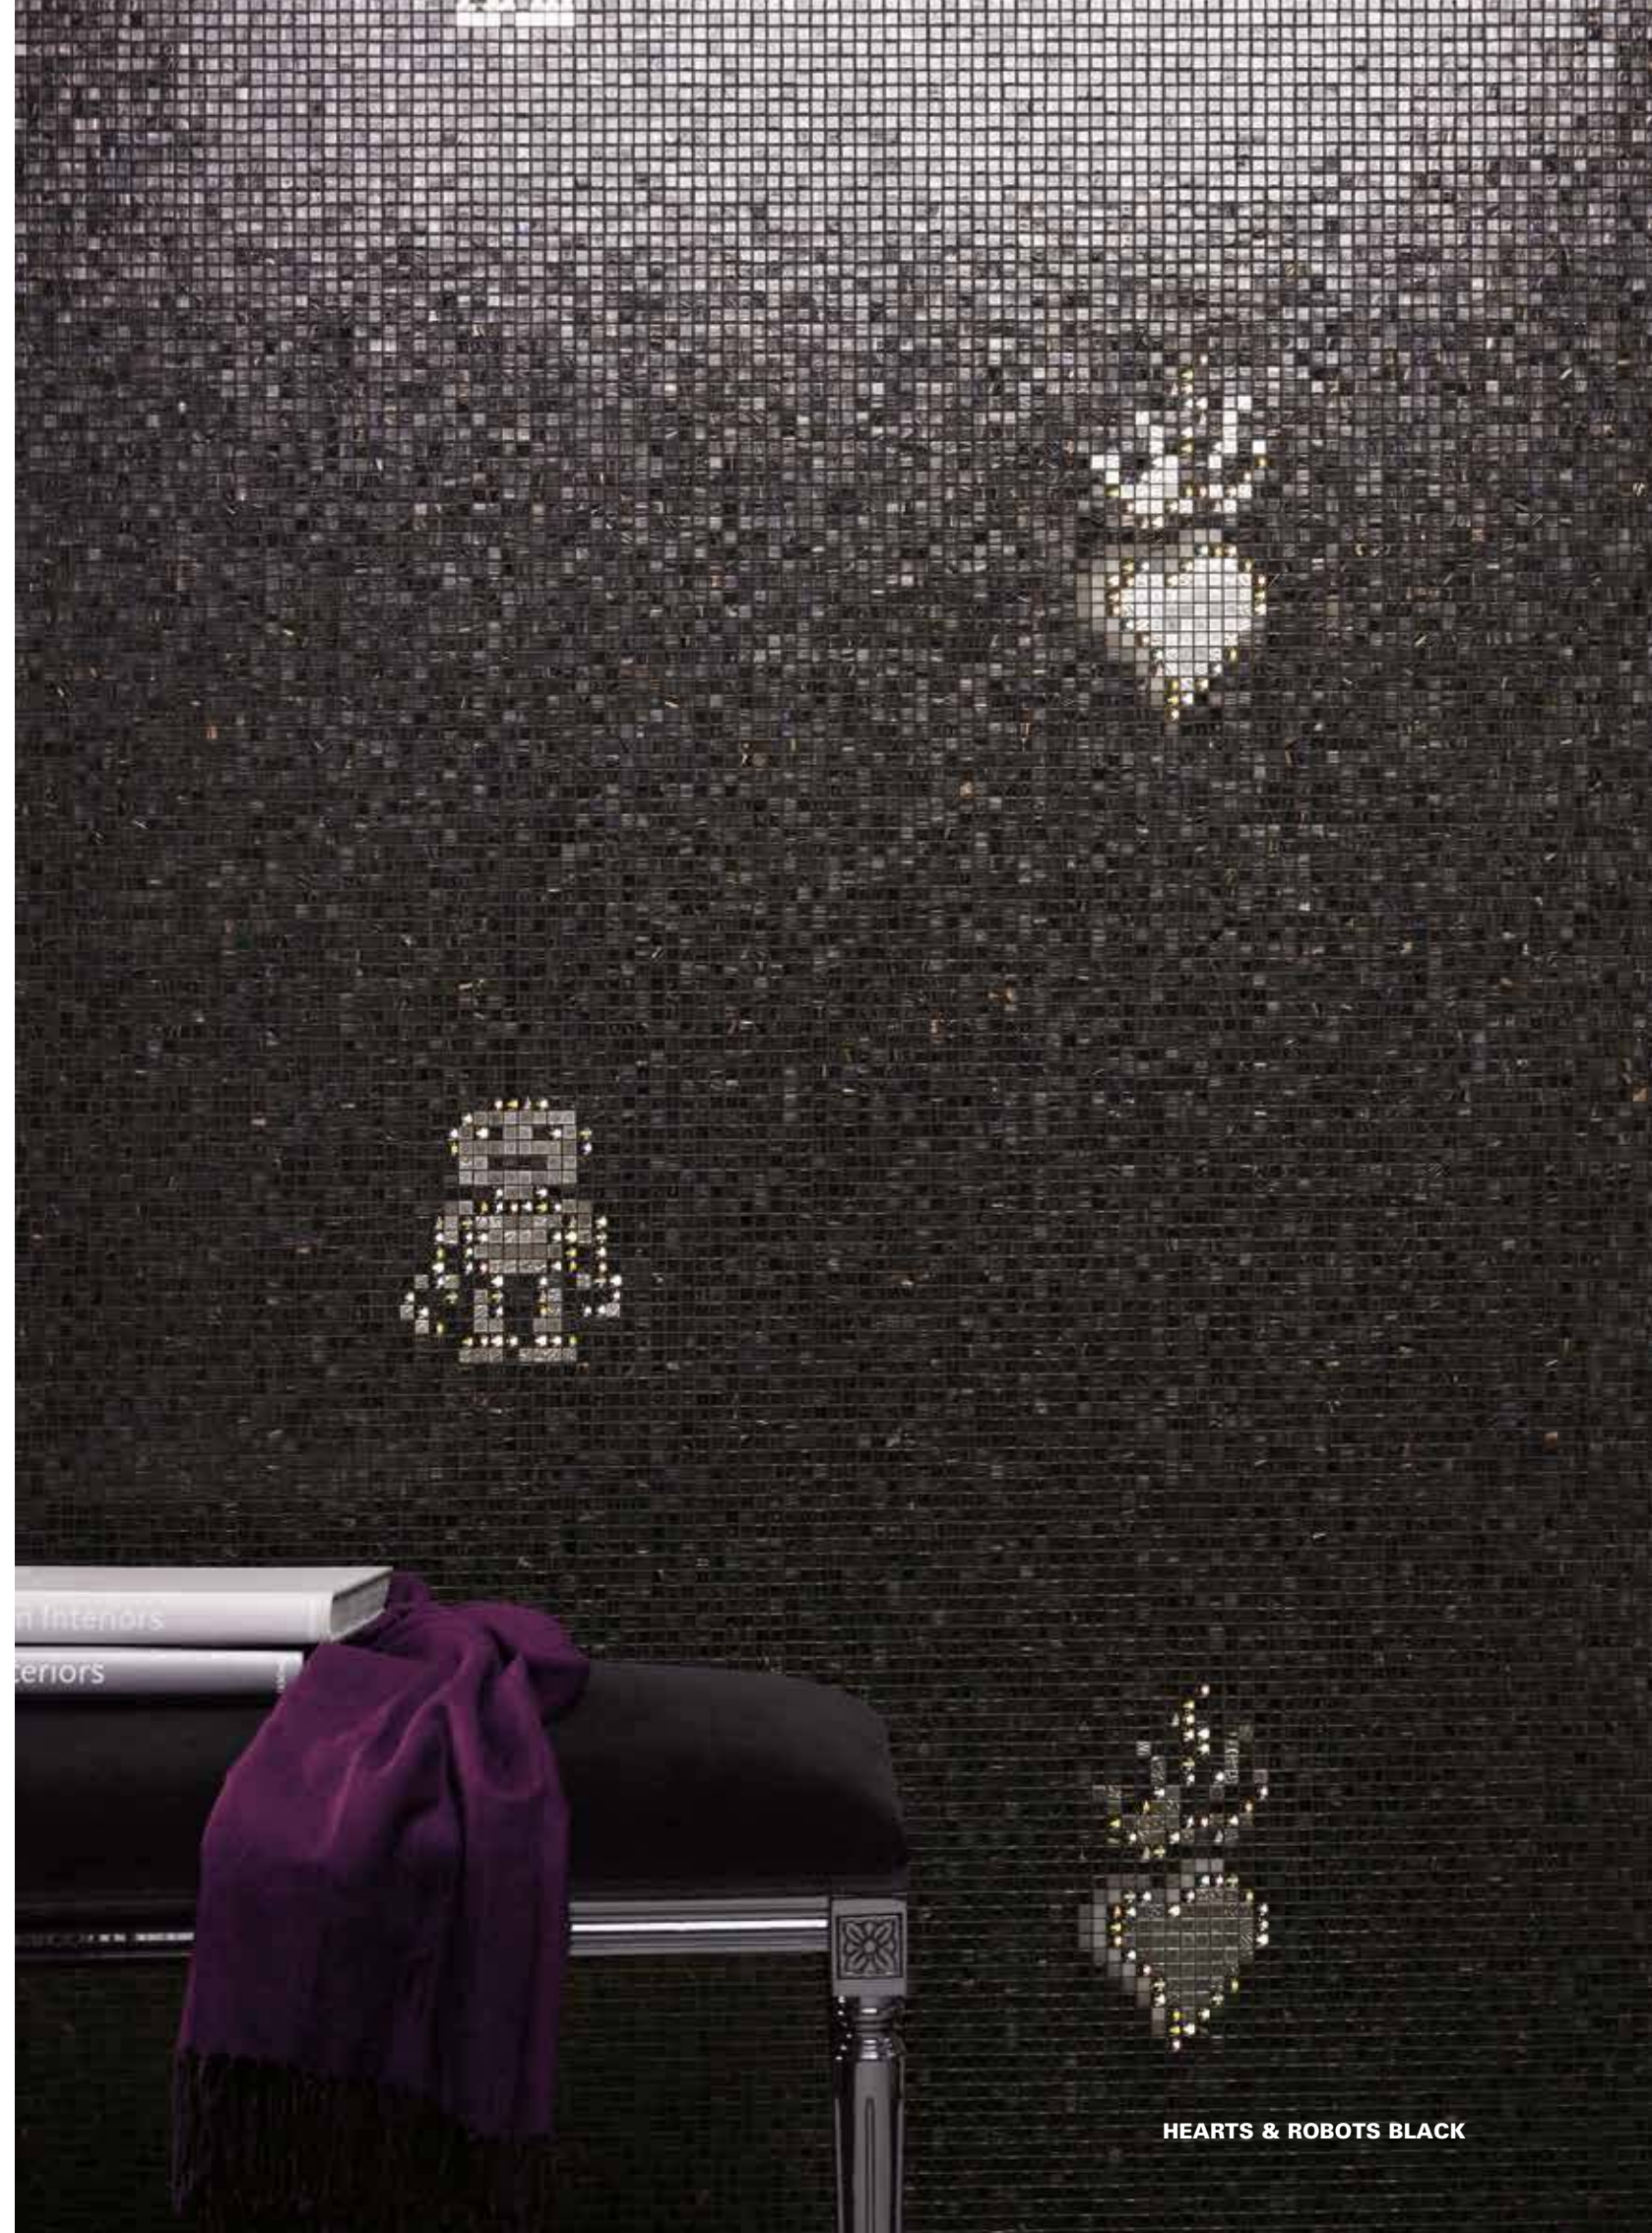

HEARTS & ROBOTS BLACK