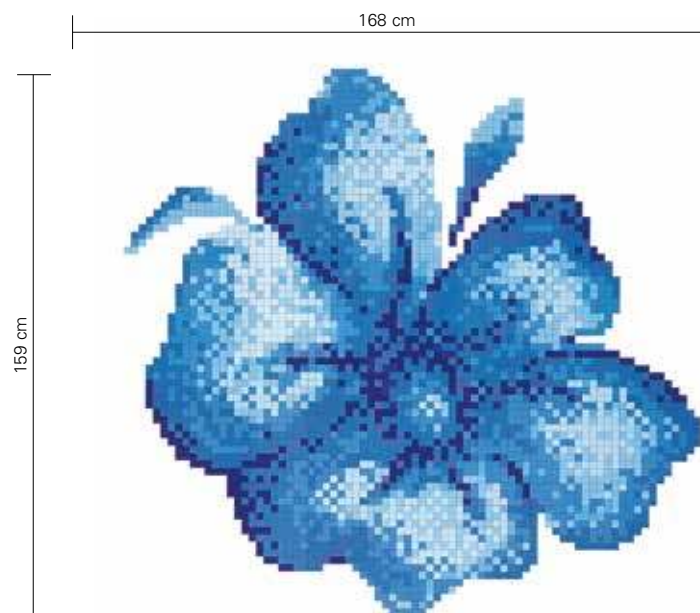

Unità d'ordine: 1 pezzo / order unit: 1 piece / unité de commande: 1 pièce / bestelleinheit: 1 stück / unidad de pedido: 1 pieza
Montato su carta / paper face mounted / collée sur papier / vorderseitig papiergeklebt / montado sobre papel

DECORI POOLS decorations / décors / Dekore / decoraciones

FIORE 94