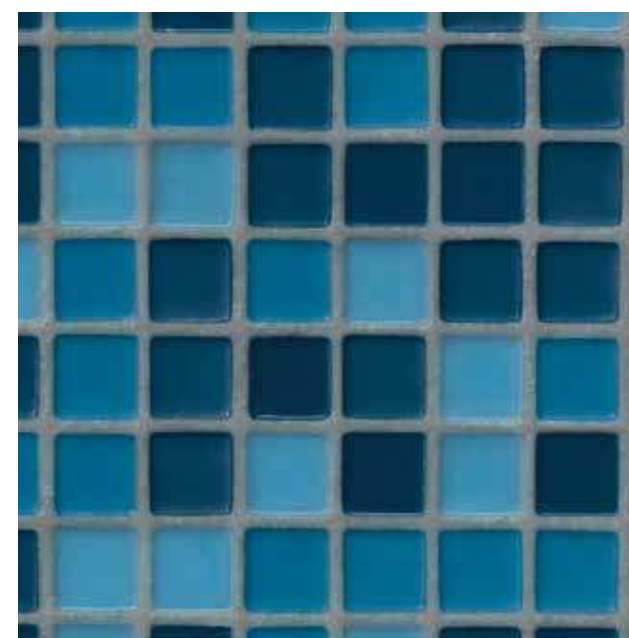

12.113 - 12.74M

**CORINNA 12**

Fillgel plus 8801 verde turchese

12.87 - 12.88 - 12.87M - 12.88M

**CLARISSA 12**

Fillgel plus 3305 grigio piombo

12.78 - 12.82 - 12.81M - 12.82M

**CLEOFE 12**