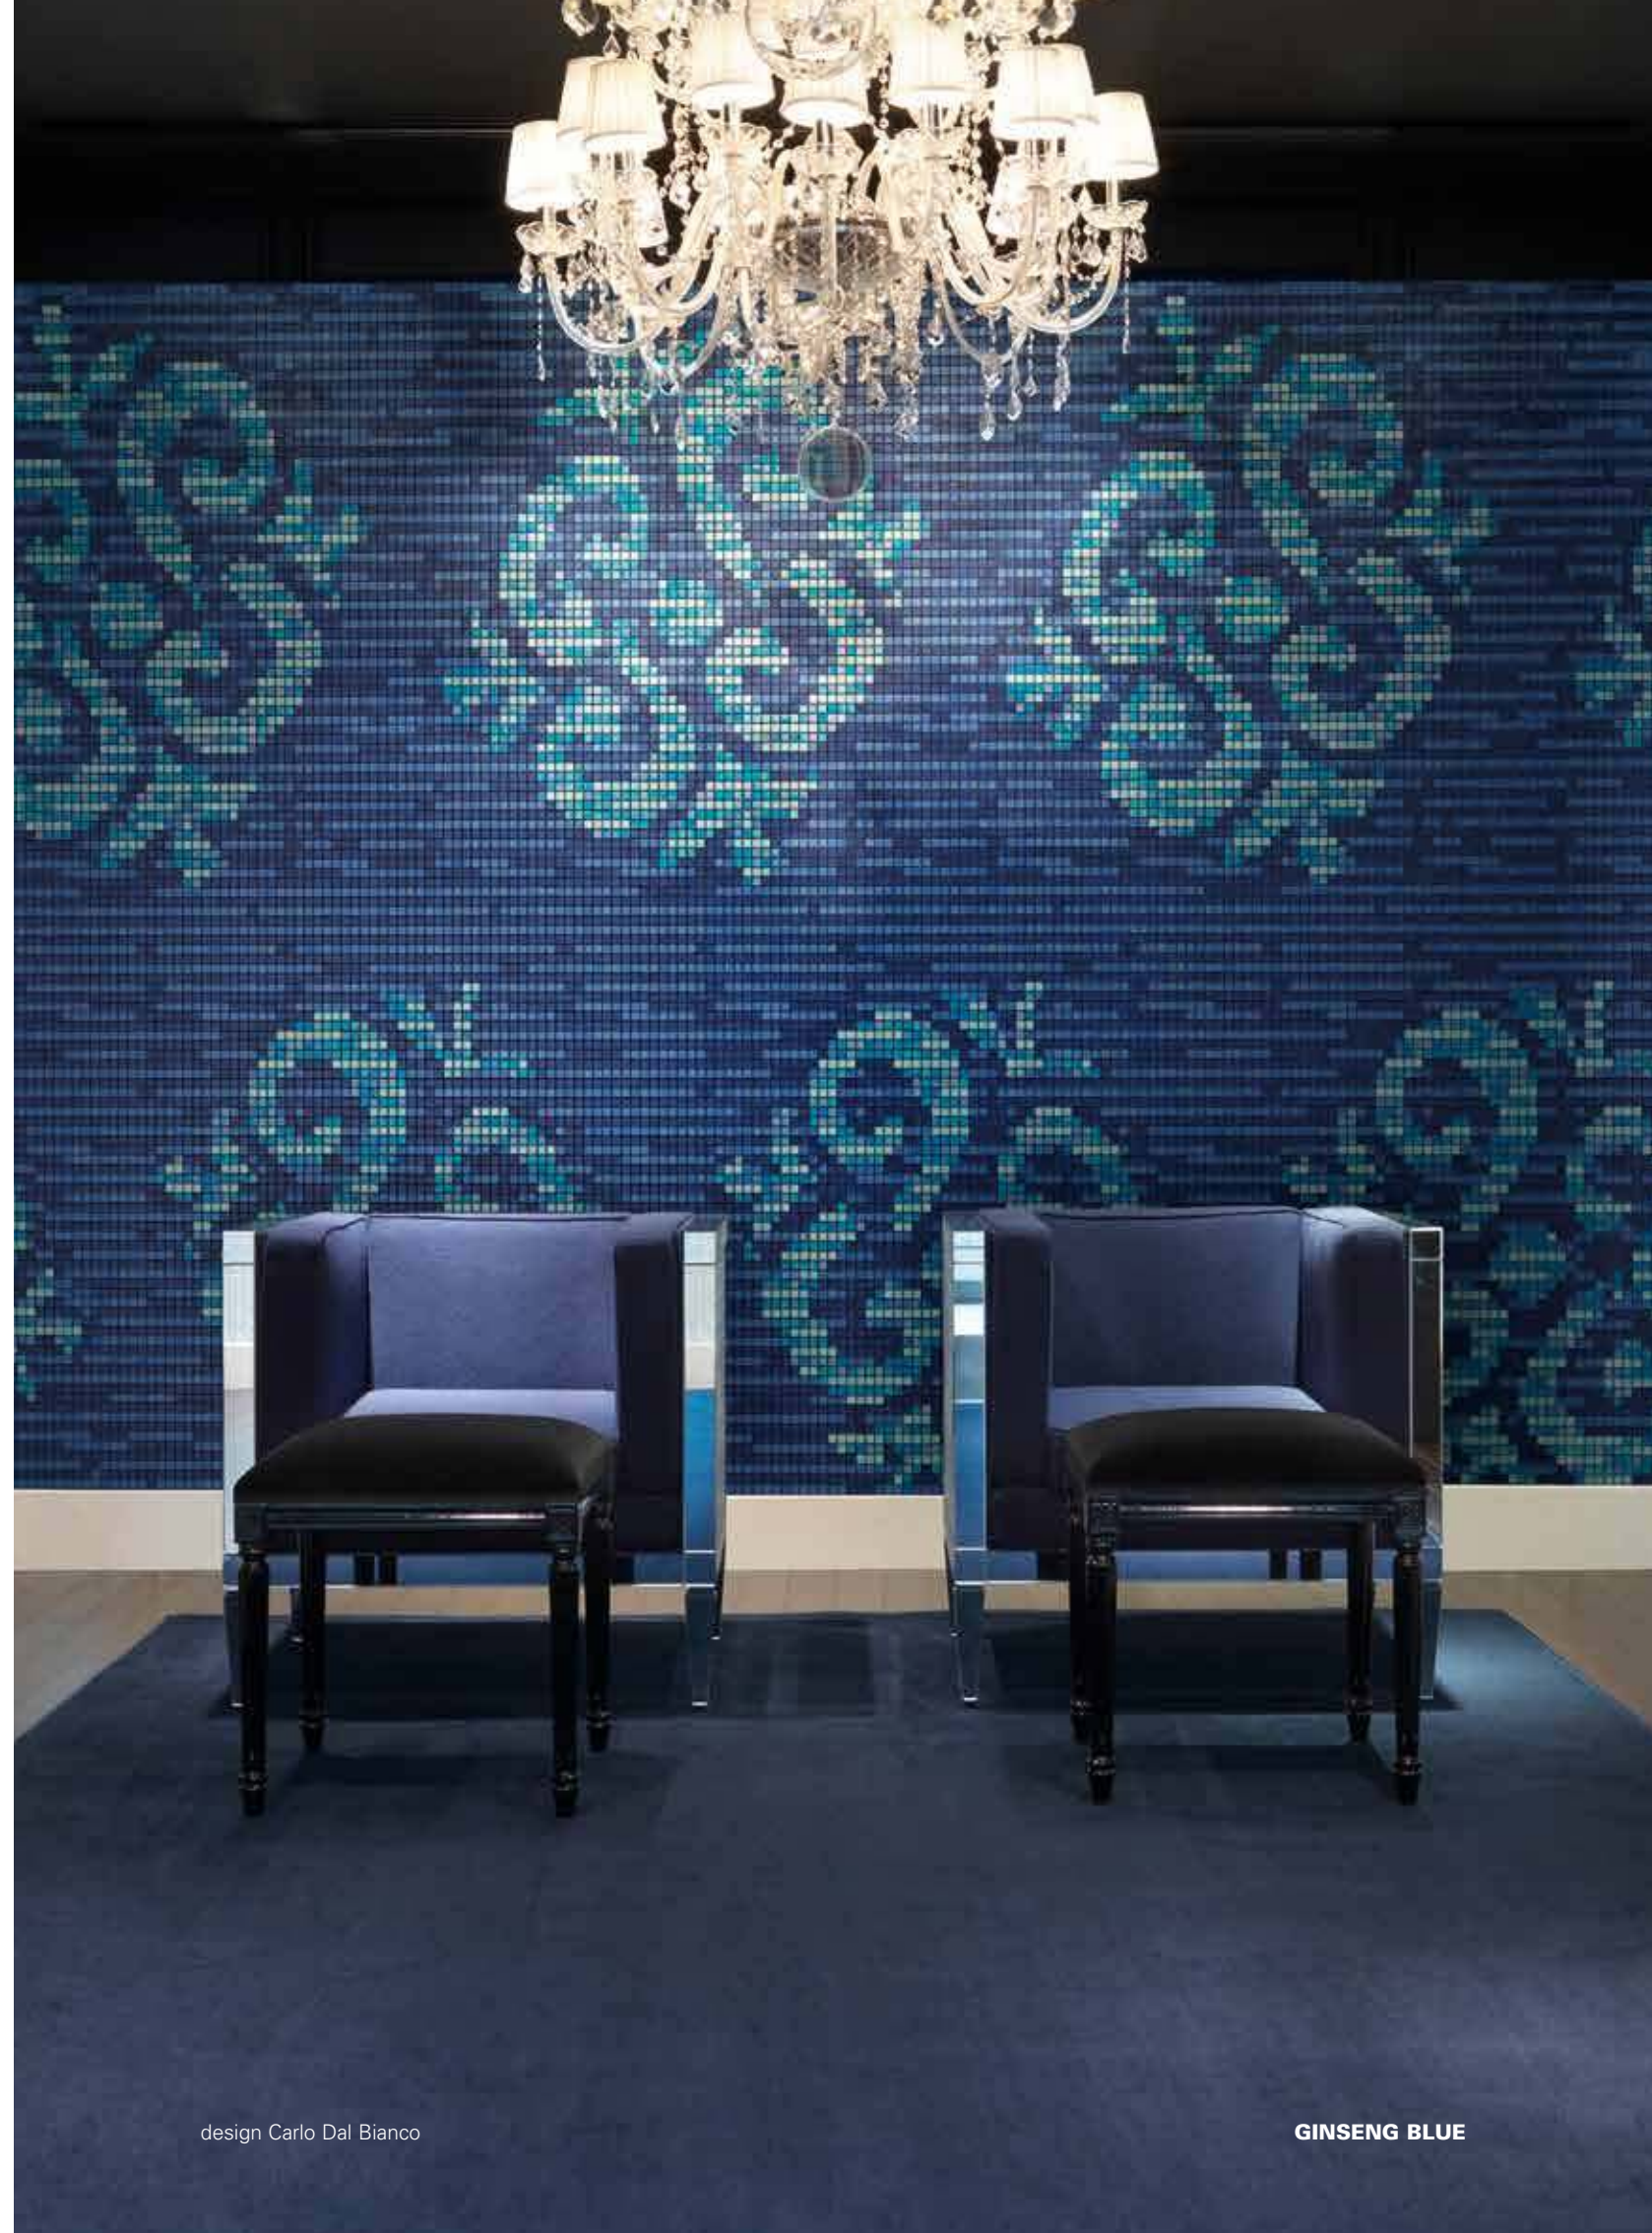

design Carlo Dal Bianco

GINSENG BLUE