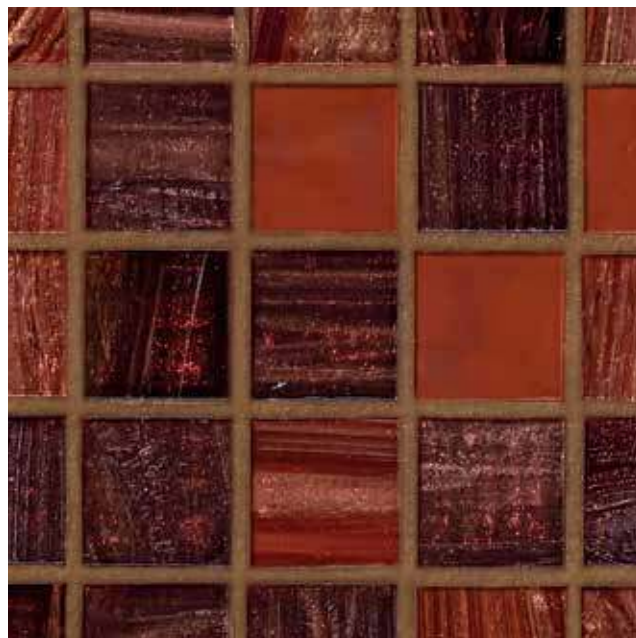

MADAGASCAR