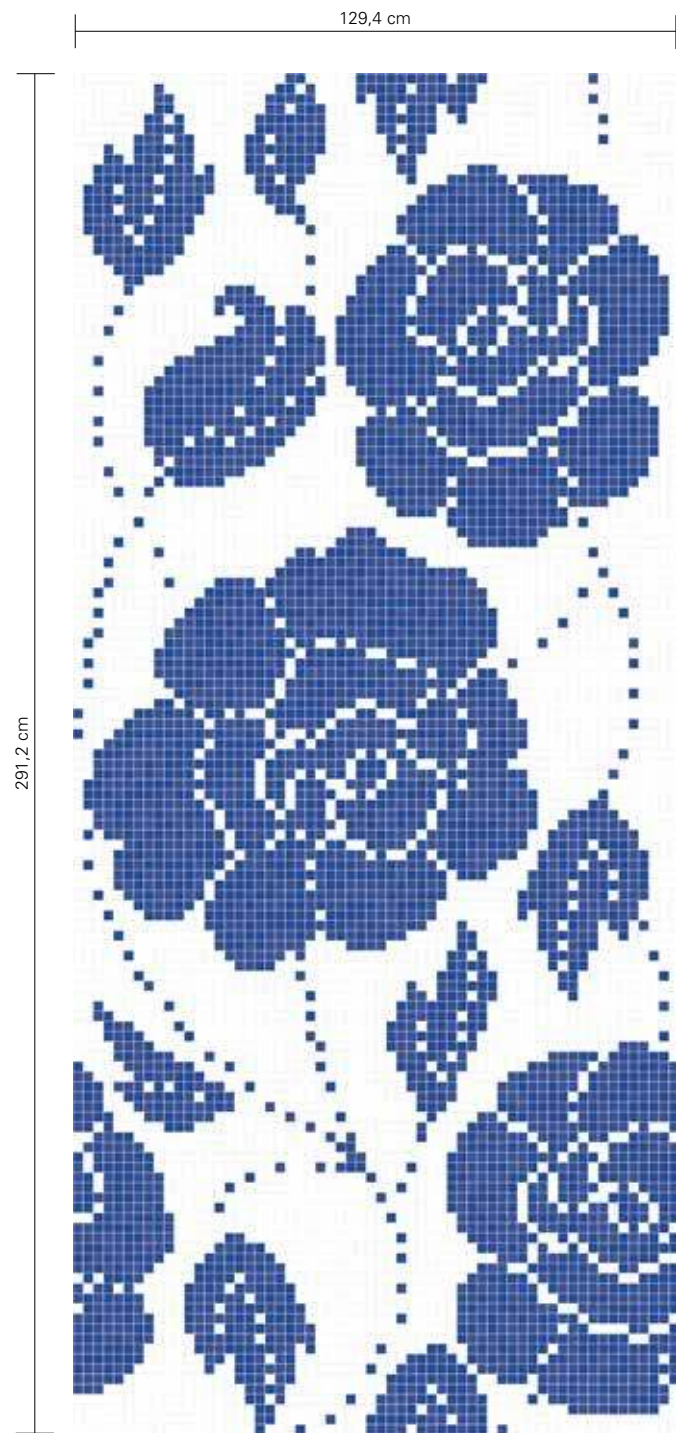

DECORI POOLS decorations / décors / Dekore / decoraciones

decorations / décors / Dekore / decoraciones 20 x 20 mm (3/4" x 3/4")

**ZANTE BIANCO**  
Fillgel plus 1103 bianco neve

VTC 20.10  
VTC 20.64

**ZANTE BLU**  
Fillgel plus 1103 bianco neve