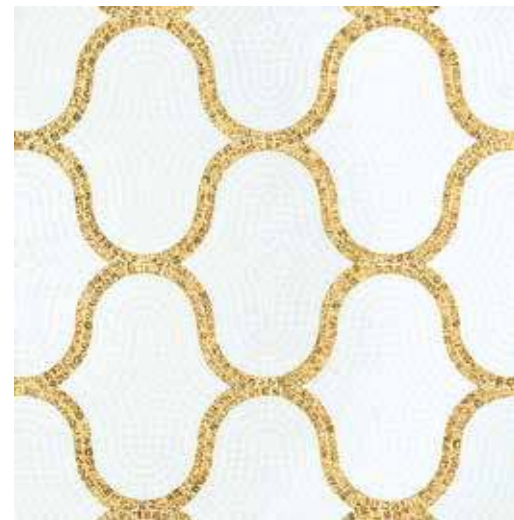

VTC 10.10
ORO BIS 10.1

CHIC WHITE

Fillgel plus 1101 bianco alabastro