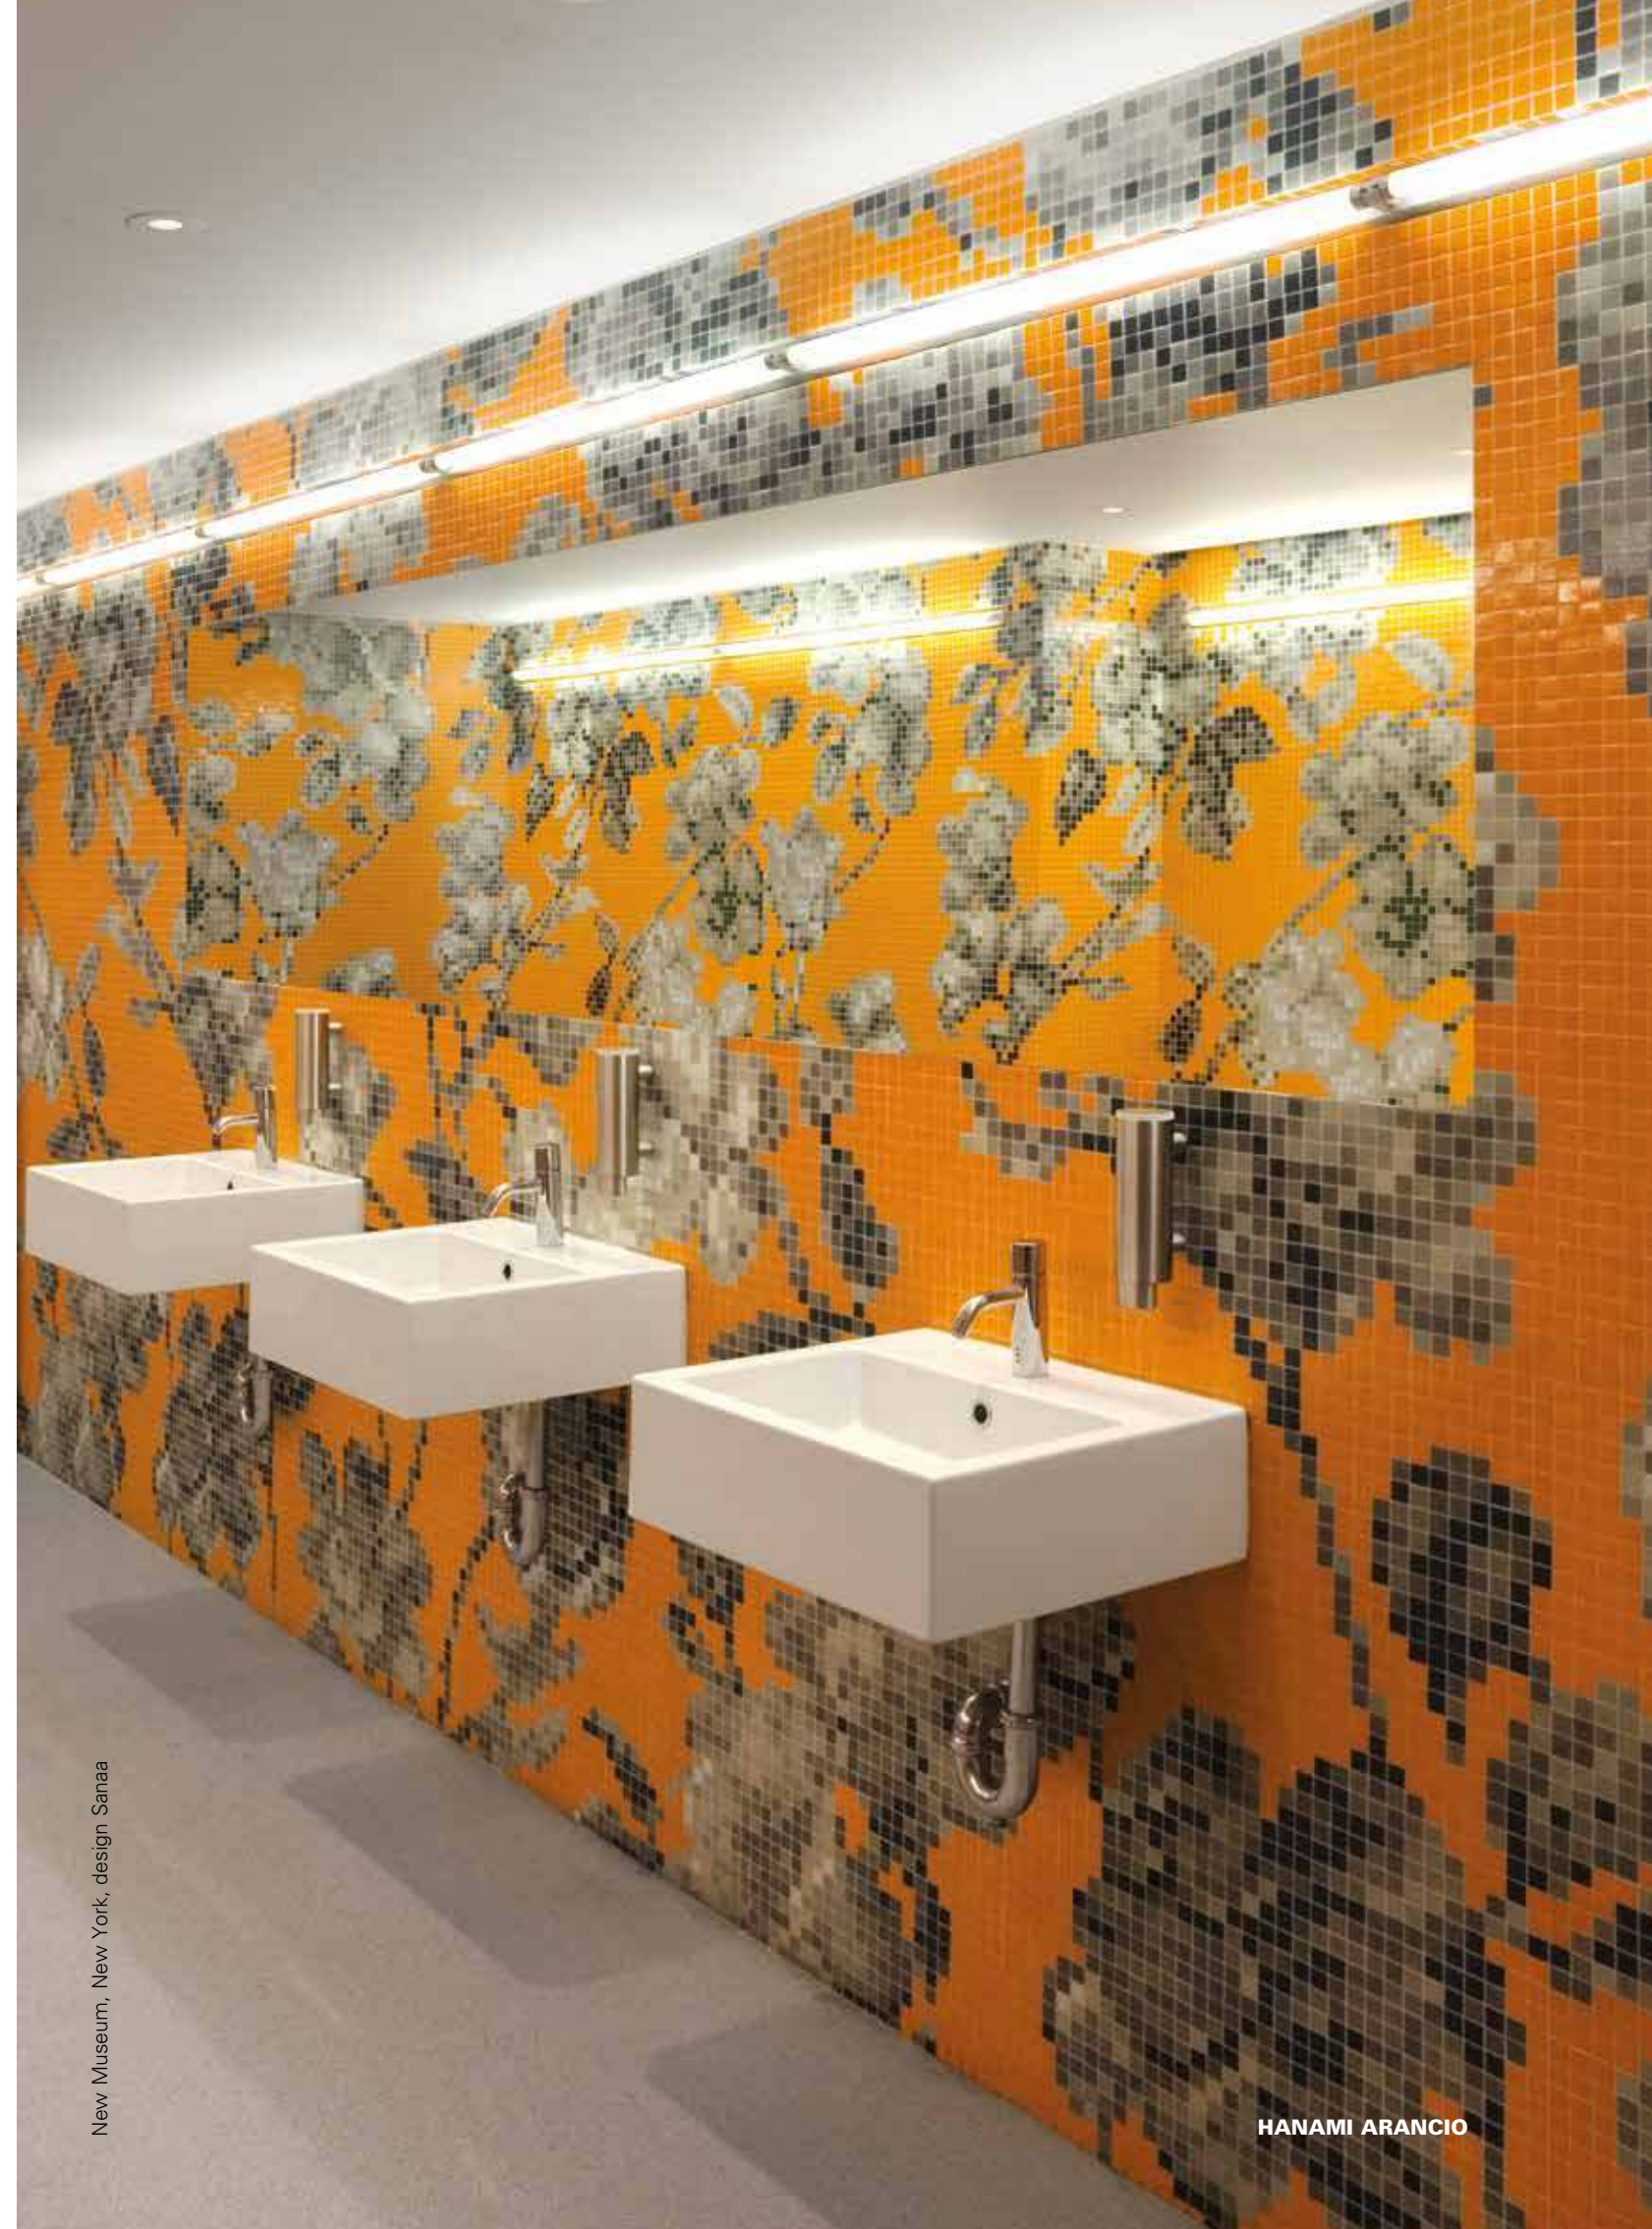

DECORI FLORA decorations / décors / Dekore / decoraciones 20 x 20 mm (3/4" x 3/4")

291,2 cm

New Museum, New York, design Sanaa

HANAMI ARANCIO

Unità d'ordine / order unit / unité de commande / bestelleinheit / unidad de pedido: 3,73 m<sup>2</sup>/sqm (40.10 SF)  
Montato su carta / paper face mounted / collée sur papier / vorderseitig papiergeklebt / montado sobre papel