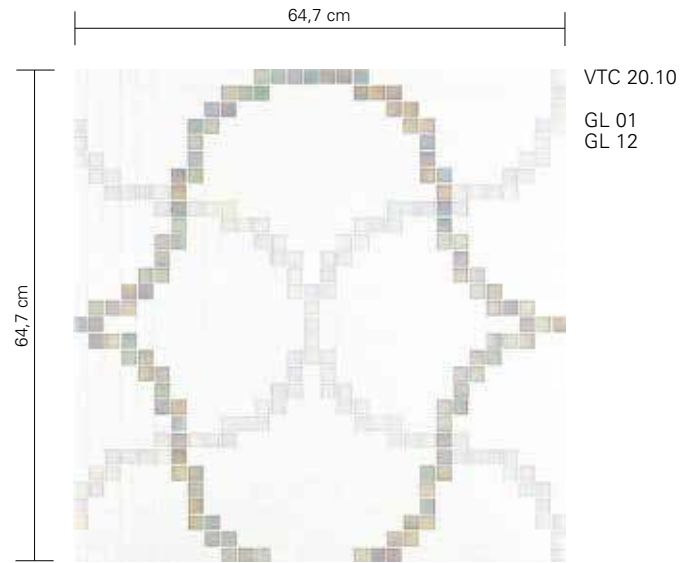

Liaisons grey, blue: unità d'ordine / order unit / unité de commande / bestelleinheit / unidad de pedido: 2,07 m²/sqm (22.08 SF)
Liaisons bianco, marrone: unità d'ordine / order unit / unité de commande / bestelleinheit / unidad de pedido: 0,83 m²/sqm (8.91 SF)
Montato su carta / paper face mounted / collée sur papier / vorderseitig papiergeklebt / montado sobre papel

DECORI TIMELESS decorations / décors / Dekore / decoraciones

20 x 20 mm (3/4" x 3/4")

VTC 20.10
GL 01
GL 12