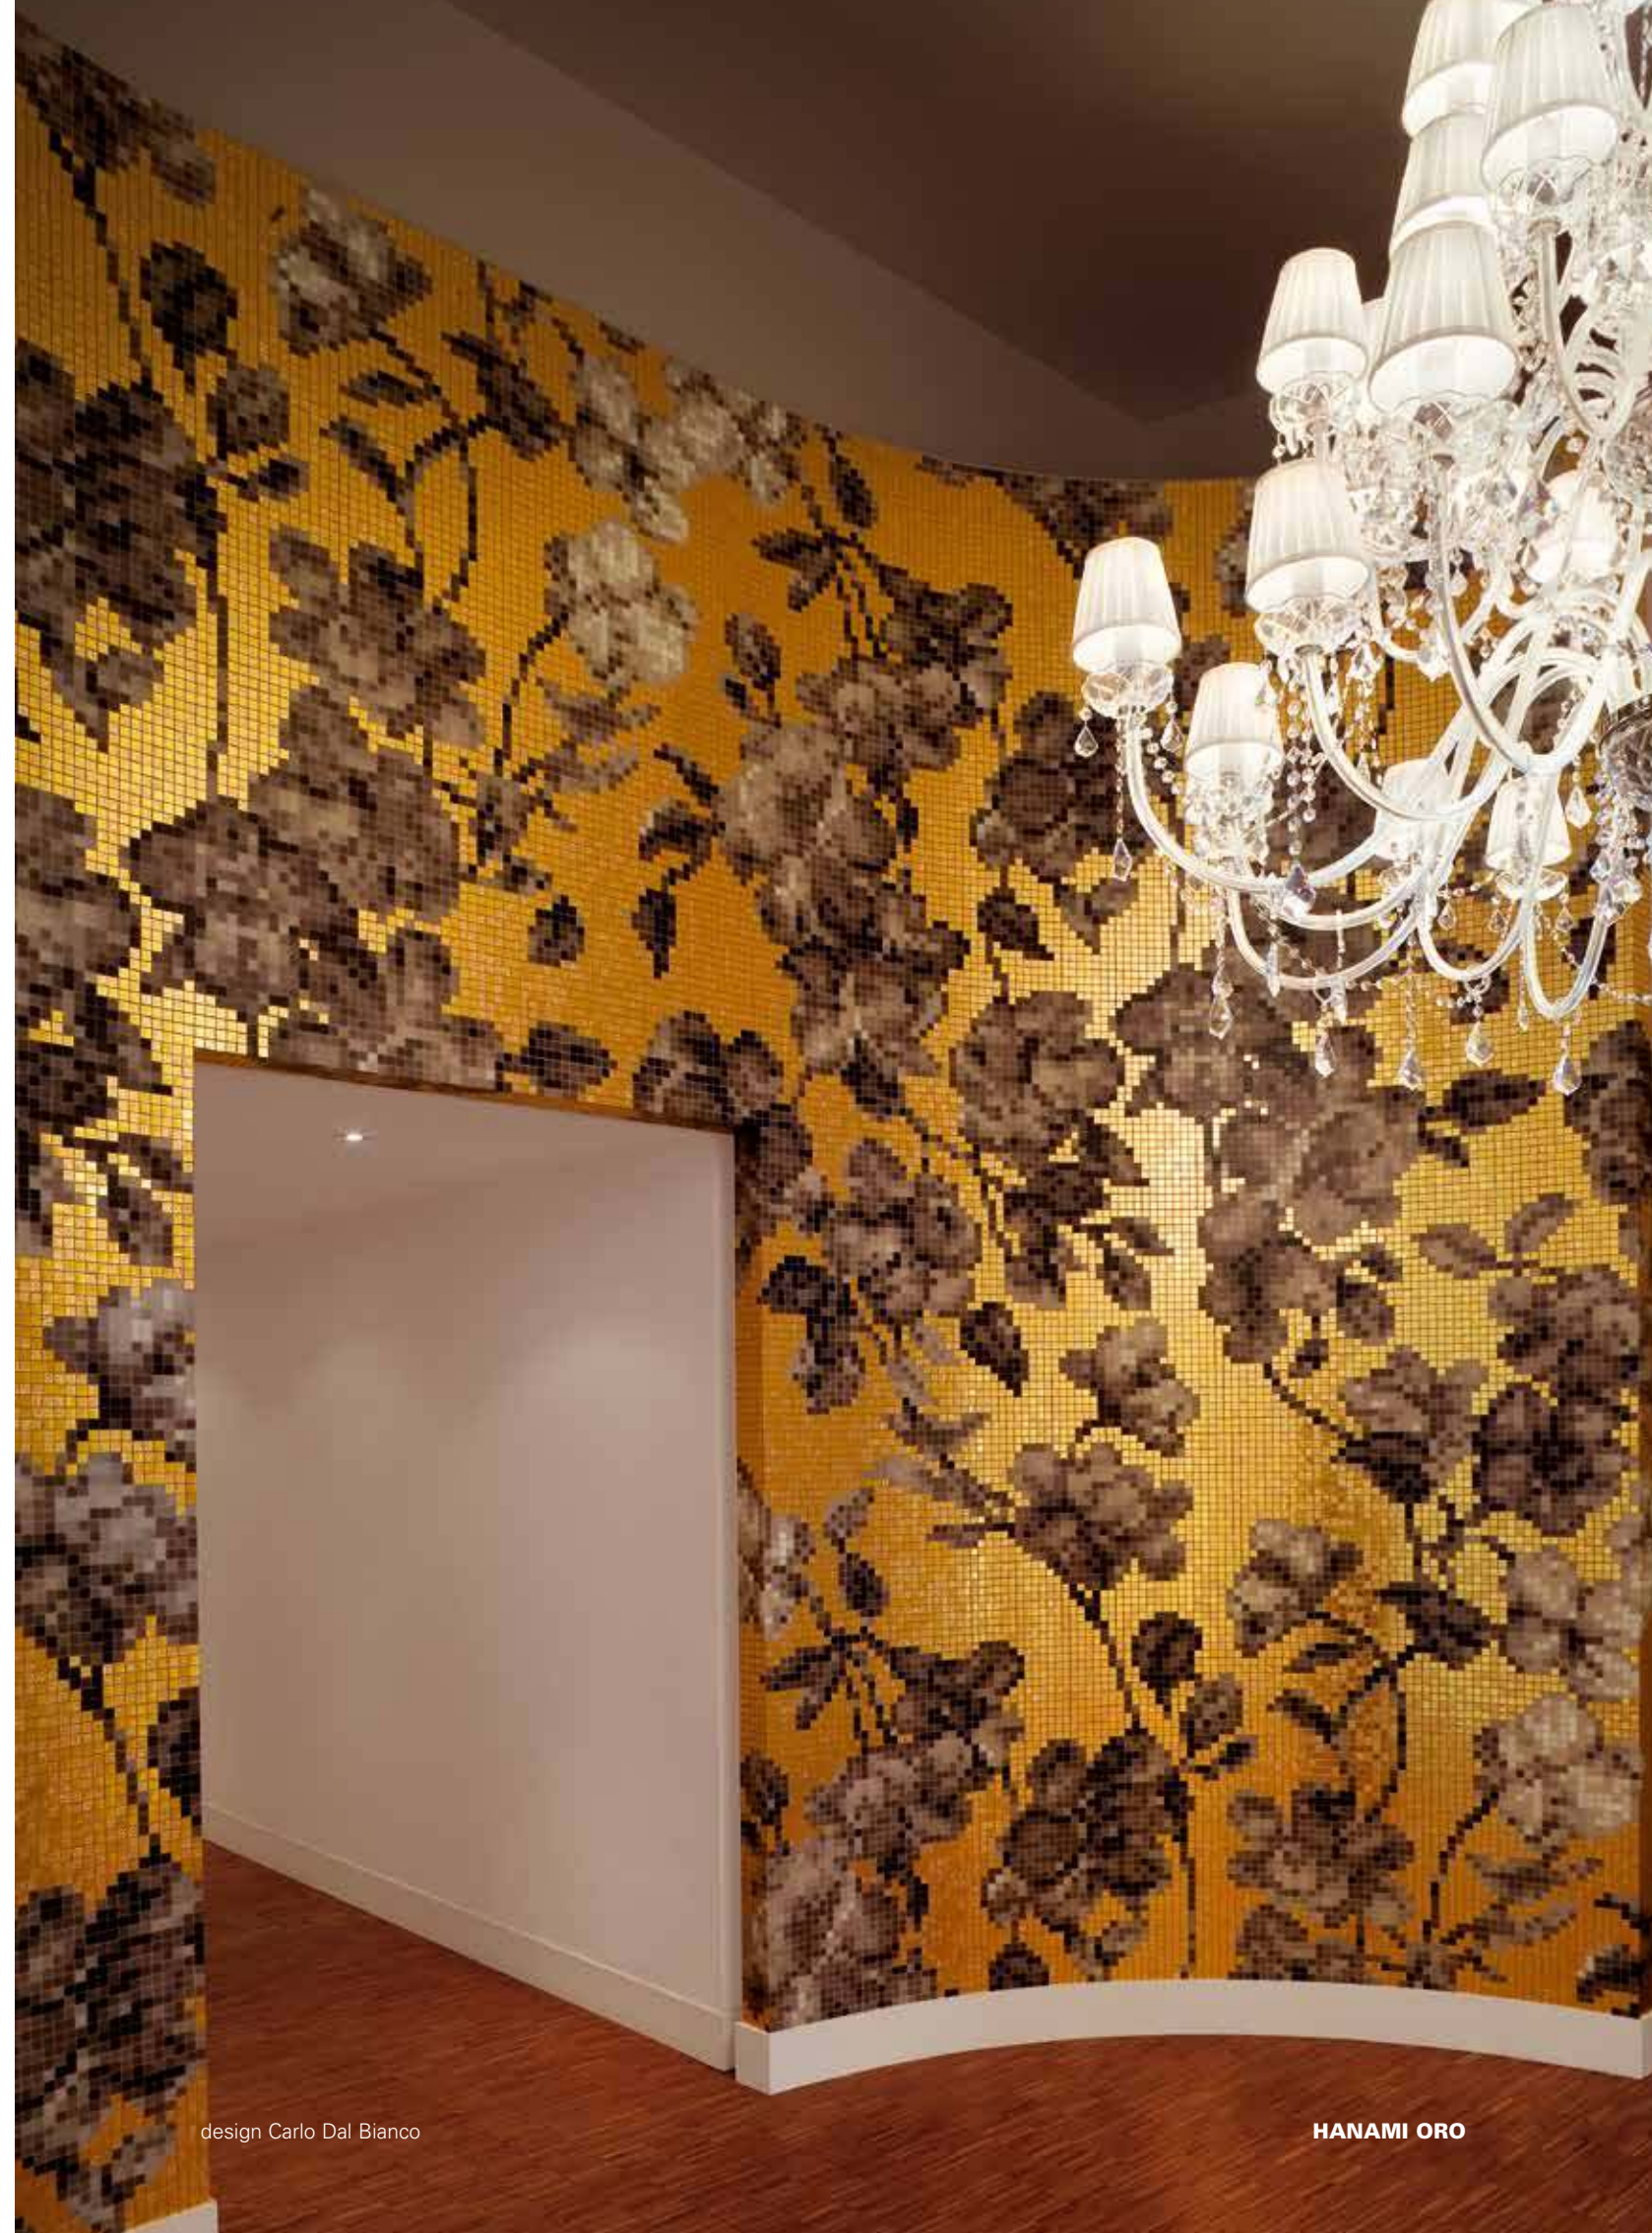

DECORI FLORA decorations / décors / Dekore / Dekore / decoraciones 20 x 20 mm (3/4" x 3/4")

291,2 cm

design Carlo Dal Bianco

**HANAMI ORO**

Unità d'ordine / order unit / unité de commande / bestelleinheit / unidad de pedido: 3,73 m<sup>2</sup>/sqm (40.10 SF)  
Montato su carta / paper face mounted / collée sur papier / vorderseitig papiergeklebt / montado sobre papel