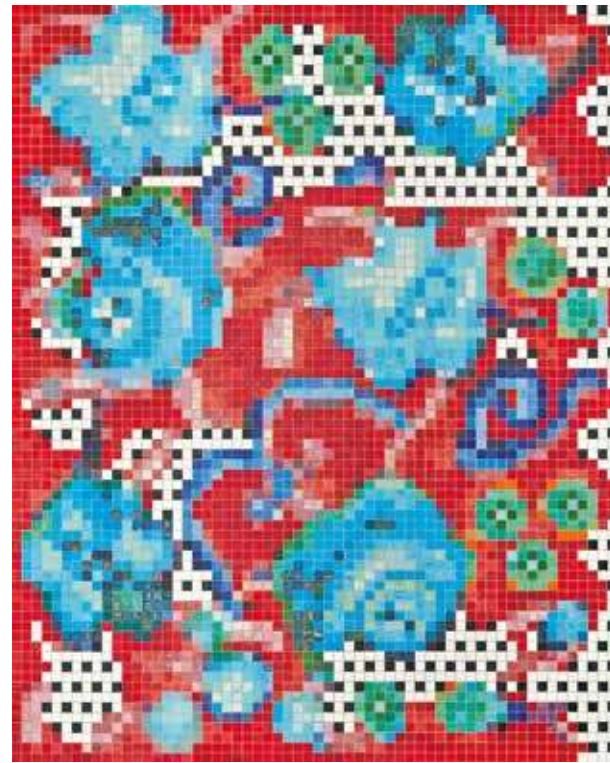

AFFRESCO B

Fillgel plus 1104 neutro base

- SM 77
- SM 90
- VTC 20.81
- VTC 20.80
- VTC 20.23
- VTC 20.22
- GM 20.49
- SM 31
- SM 04
- SM 15
- SM 29
- SM 08
- SM 37
- SM 10
- SM 05