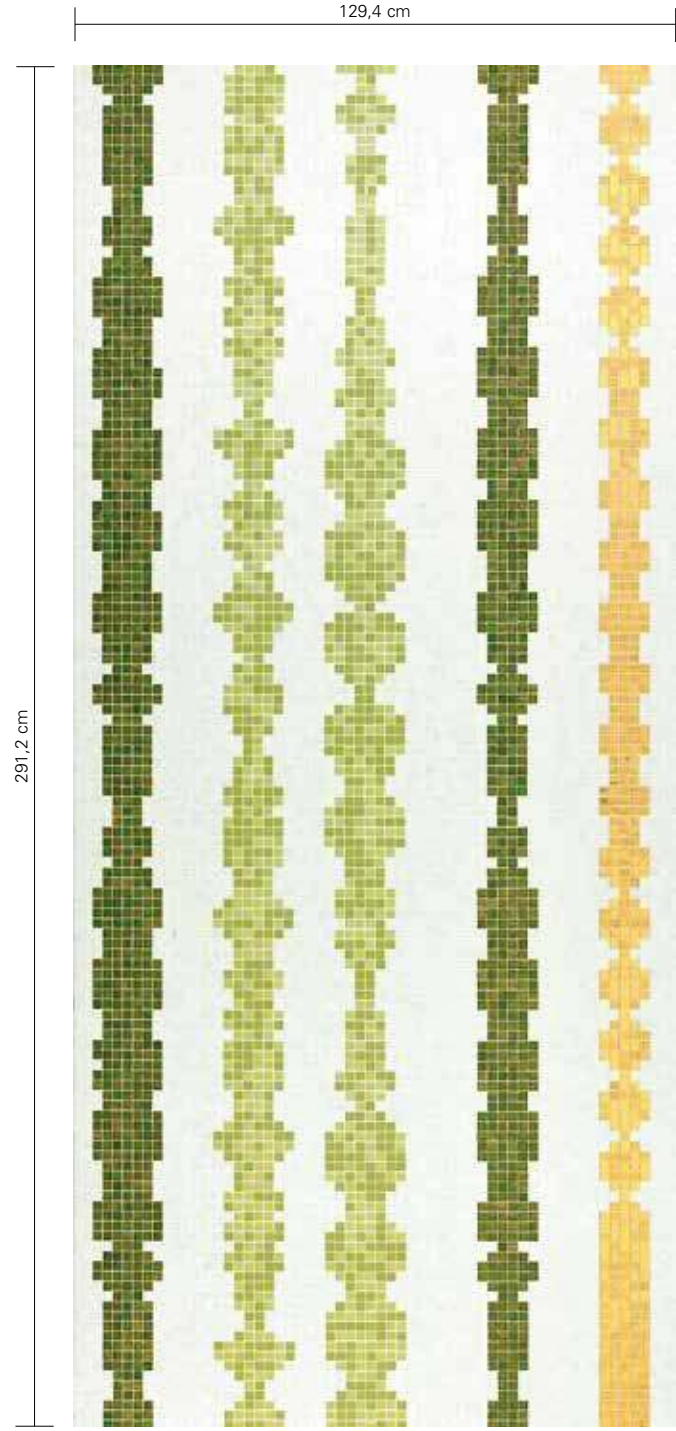

Unità d'ordine / order unit / unité de commande / bestelleinheit / unidad de pedido: 3,73 m²/sqm (40.10 SF)
Montato su carta / paper face mounted / collée sur papier / vorderseitig papiergeklebt / montado sobre papel

DECORI MODERN decorations / décors / Dekore / Dekore / decoraciones 20 x 20 mm (3/4" x 3/4")

COLUMNS GREEN A
Fillgel plus 1101 bianco alabastro