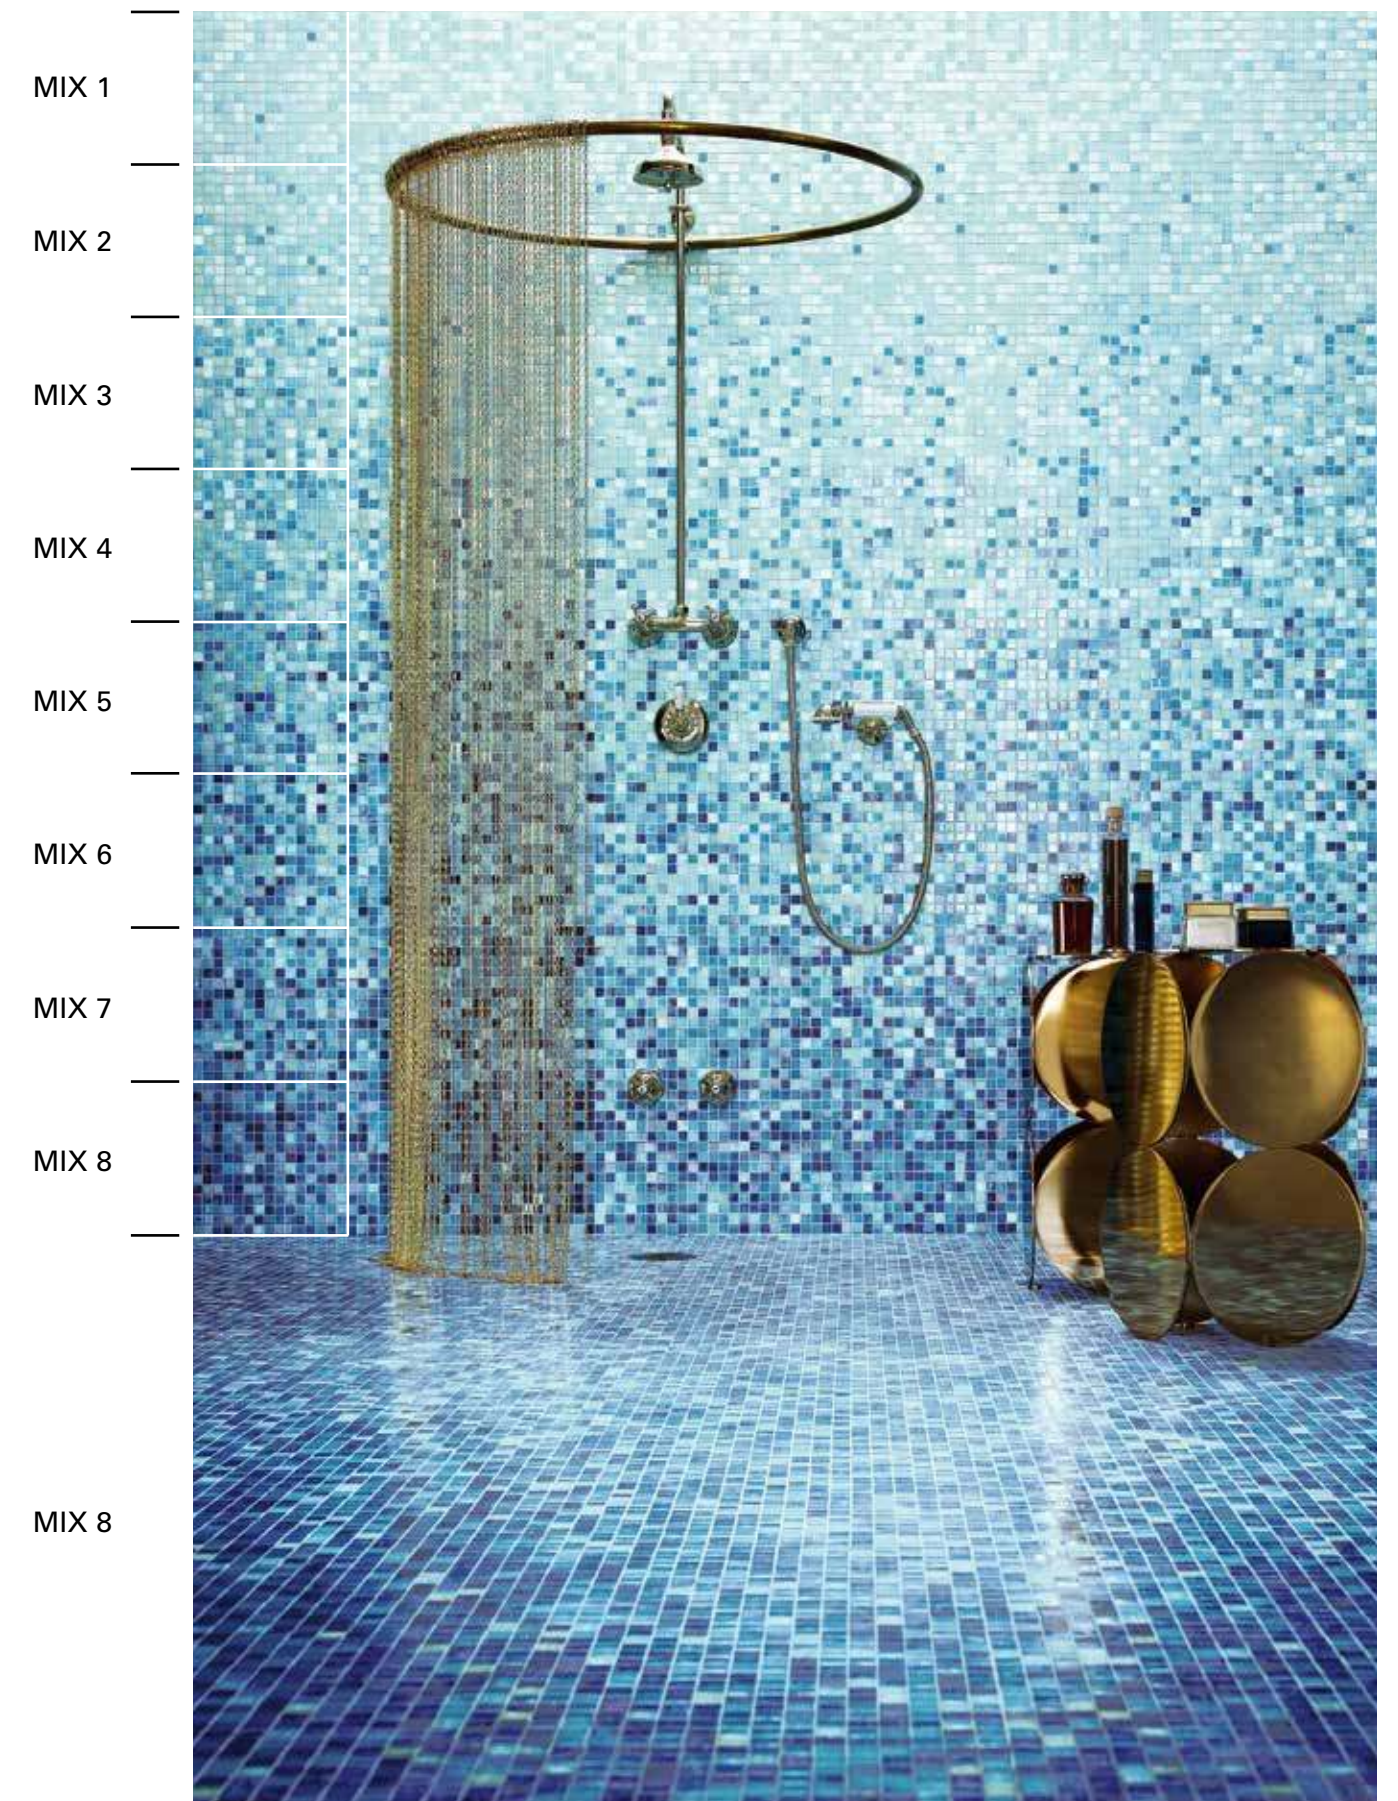

FARBVERLÄUFE

Farbverläufe 20 und 10 mit Standardentwicklung über 8 Blätter, ein Farbgemisch pro Blatt, Gesamthöhe 258,8 cm.
Der Farbverlauf „Edera“ hat eine Standardentwicklung über 8 Blätter, zwei Farbgemische pro Blatt, insgesamt 16 Gemische, Gesamthöhe 258,8 cm.
Die einzelnen Gemische der Standard-Farbverläufe können nach Quadratmetern verkauft werden. Mindestbestellmenge pro Gemisch: 0,83 m² (8 Blätter).
Weitere Informationen finden Sie in der Preisliste.
Auf der Nebenseite: Beispiel für den Farbverlauf Gladiolo mit Standard-Wandmodulen und Gemisch 8 am Boden.

SFUMATURE

Las Sfumature 20 y 10 estándares están compuestas por 8 hojas, o sea una mezcla por cada hoja y una altura total de 258,8 cm.
La Sfumatura 10 "Edera" estándar está compuesta por 8 hojas, o sea 2 mezclas por cada hoja (total de 16 mezclas) y una altura total 258,8 cm.
Cada una de las mezclas de las Sfumature estándares se puede vender por m2.
Unidad mínima de pedido por cada mezcla: 0,83 m² (8 hojas).
Para más información, consulten la lista de precios.
En la otra página: ejemplo de Sfumatura Gladiolo con módulos estándares en la pared y la mezcla 8 en el suelo.