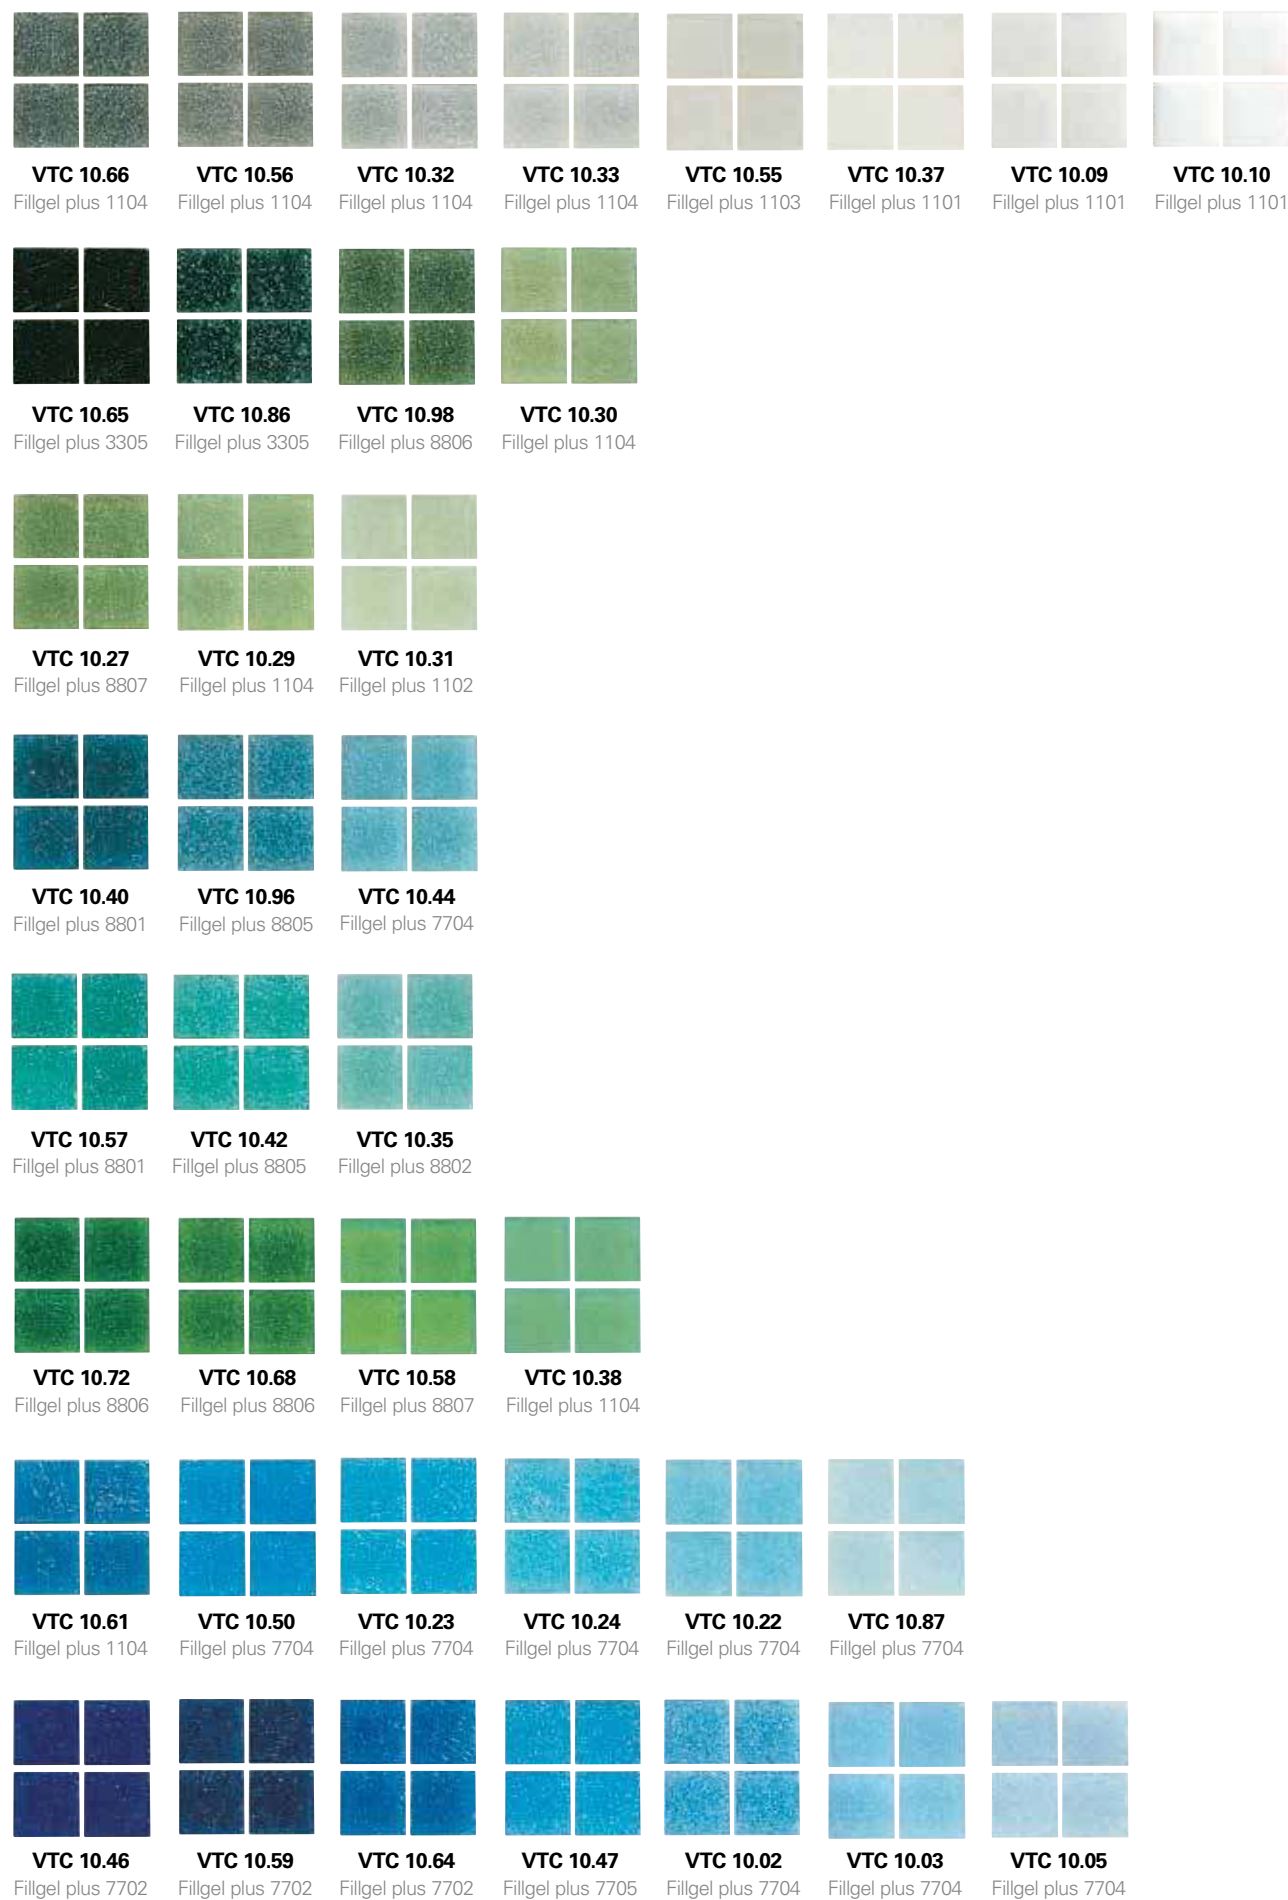

Unità d'ordine / order unit / unité de commande / bestelleinheit / unidad de pedido: 1,03 m²/sqm (11,14 SF). **Montato su carta** / paper face mounted / collée sur papier / vordereitig papiergeklebt / montado sobre papel