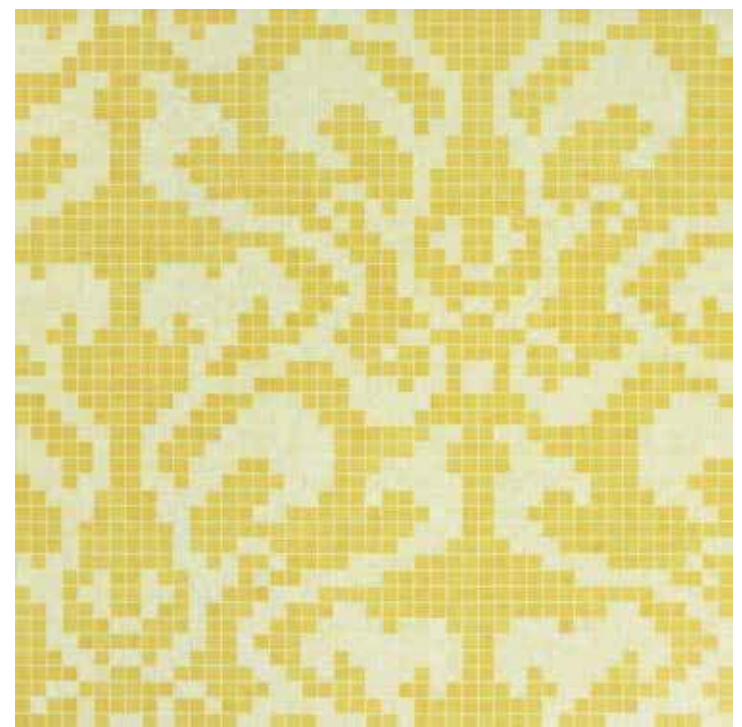

DECORI TIMELESS decorations / décors / Dekore / decoraciones 20 x 20 mm (3/4" x 3/4")

VTC 20.10  
 ORO BIS 20.1  
 ORO BIS 20.2

**DAMASCO ORO GIALLO**  
 Fillgel plus 1102 bianco panna

SM 40  
 SM 27

**DAMASCO CREAM**  
 Fillgel plus 1102 bianco panna