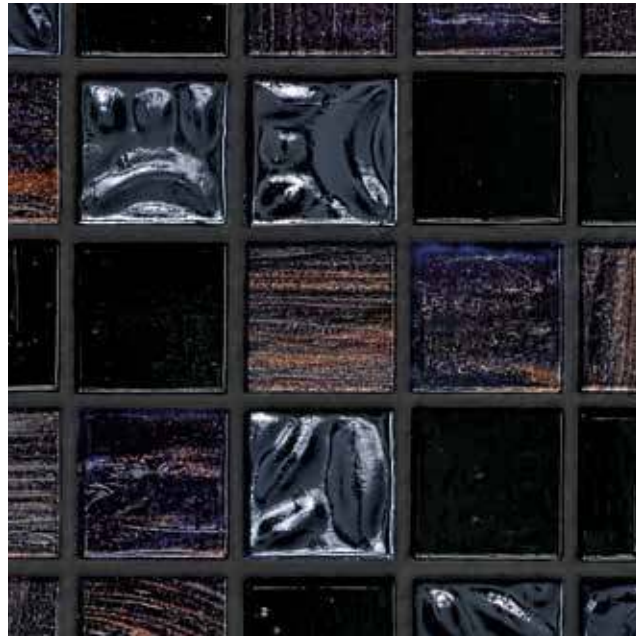

Fillgel plus 2201 nero ebano

GL 13 - GM 20.77 - SM 77

NEW ISIDE

Fillgel plus 2201 nero ebano

GW 13 - GM 20.77 - SM 77