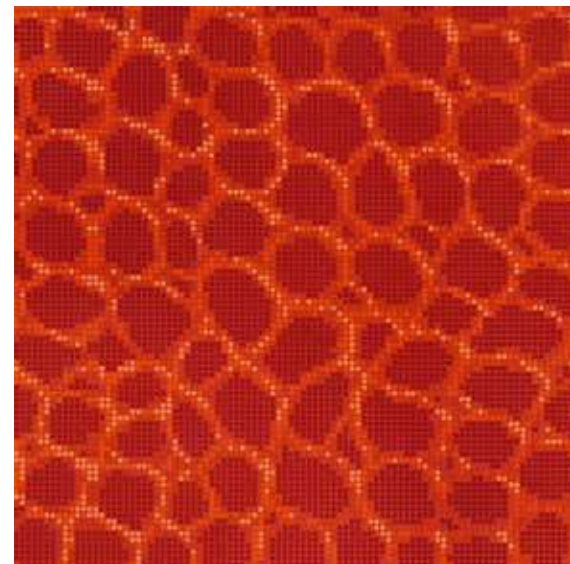

12.16
12.47▲
12.48
12.117

CROCODILE RED
Fillgel plus 9901 rosso oriente