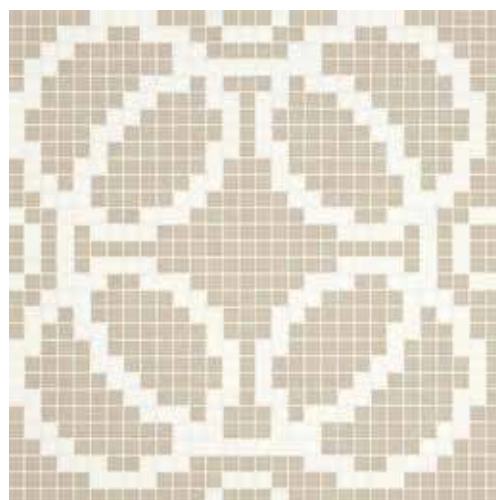

Unità d'ordine / order unit / unité de commande / bestelleinheit / unidad de pedido: 2,07 m²/sqm (22.28 SF)
Montato su carta / paper face mounted / collée sur papier / vorderseitig papiergeklebt / montado sobre papel

64,7 cm

VTC 20.55
VTC 20.10

CIRCLES GREY

Fillgel plus 1101 bianco alabastro

64,7 cm