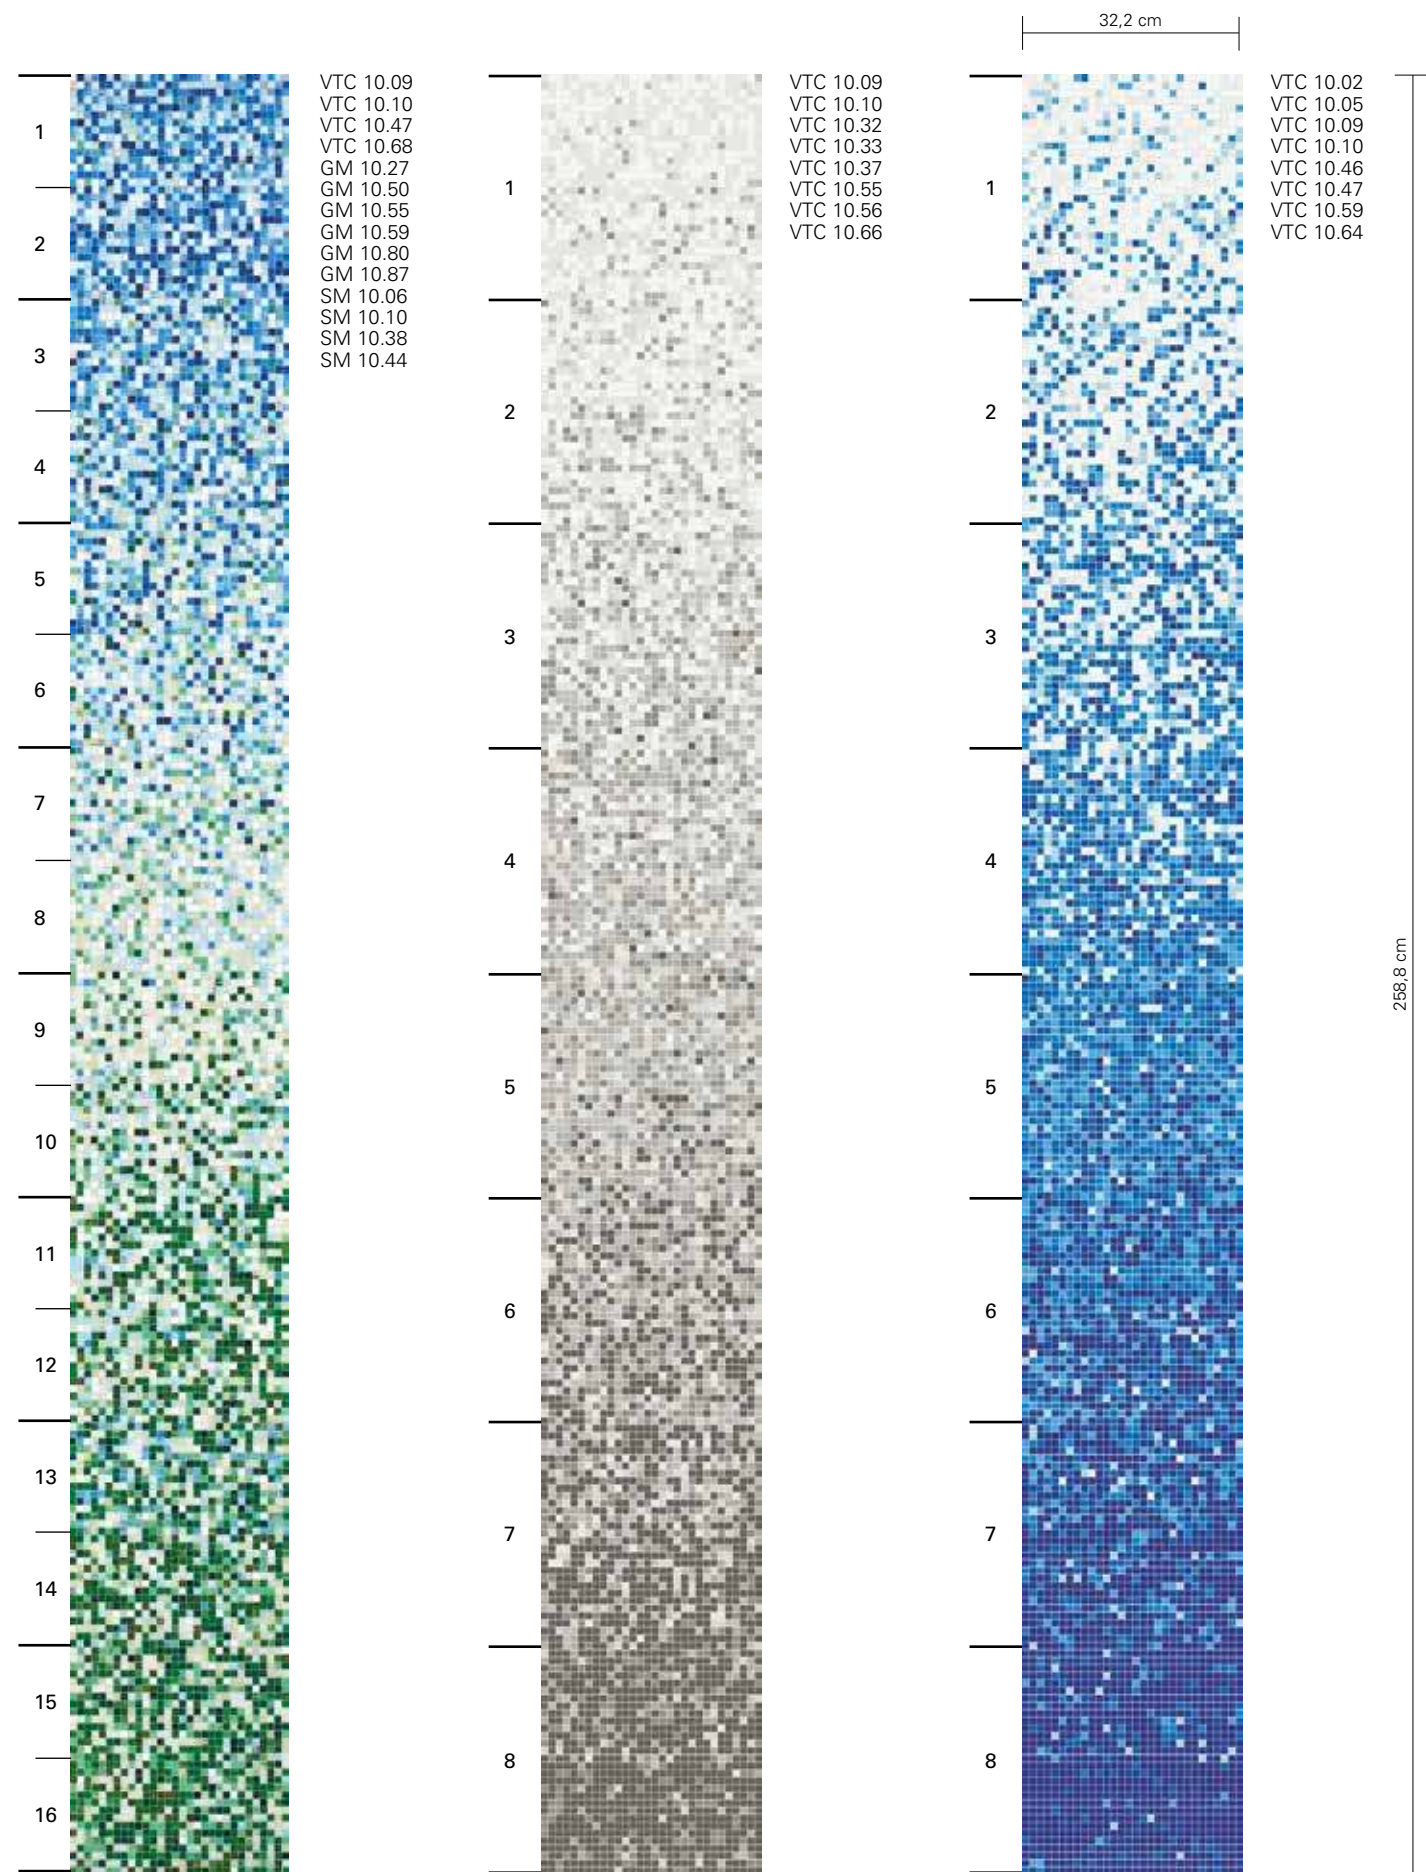

SFUMATURE 10 shading blends / dégradés / Farbverläufe / sfumature 10 x 10 mm (3/8" x 3/8")

EDERA
Fillgel plus 1104 neutro base

NEW GELSOMINO
Fillgel plus 1104 neutro base

NEW FIORDALISO
Fillgel plus 7701 azzurro cielo