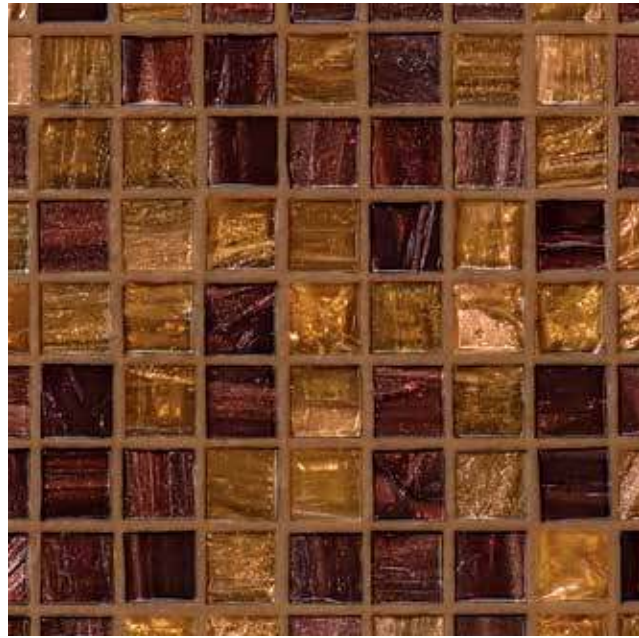

**SHIFT ADALGISA**

**LAURETTA** Fillgel plus 1104 neutro base

SM 10.13 - GM 10.95

**MADDALENA** Fillgel plus 1104 neutro base

GM 10.53 - GM 10.25 - SM 10.16

**NINETTA** Fillgel plus 4407 marrone avana

GM 10.97 - GM 10.51