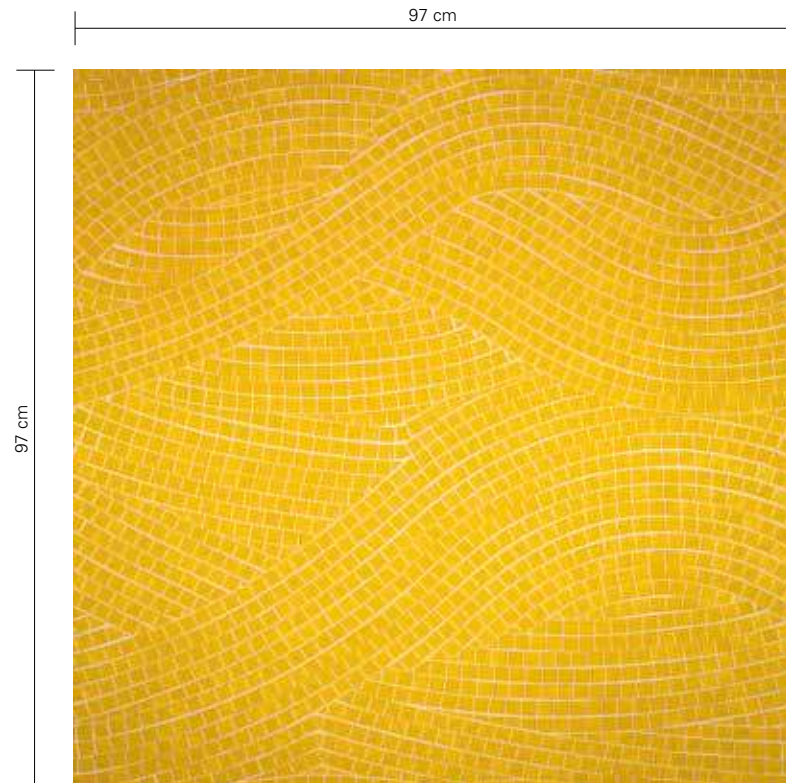

WAVE ORO BIS 20.2
Fillgel 1104 neutro base