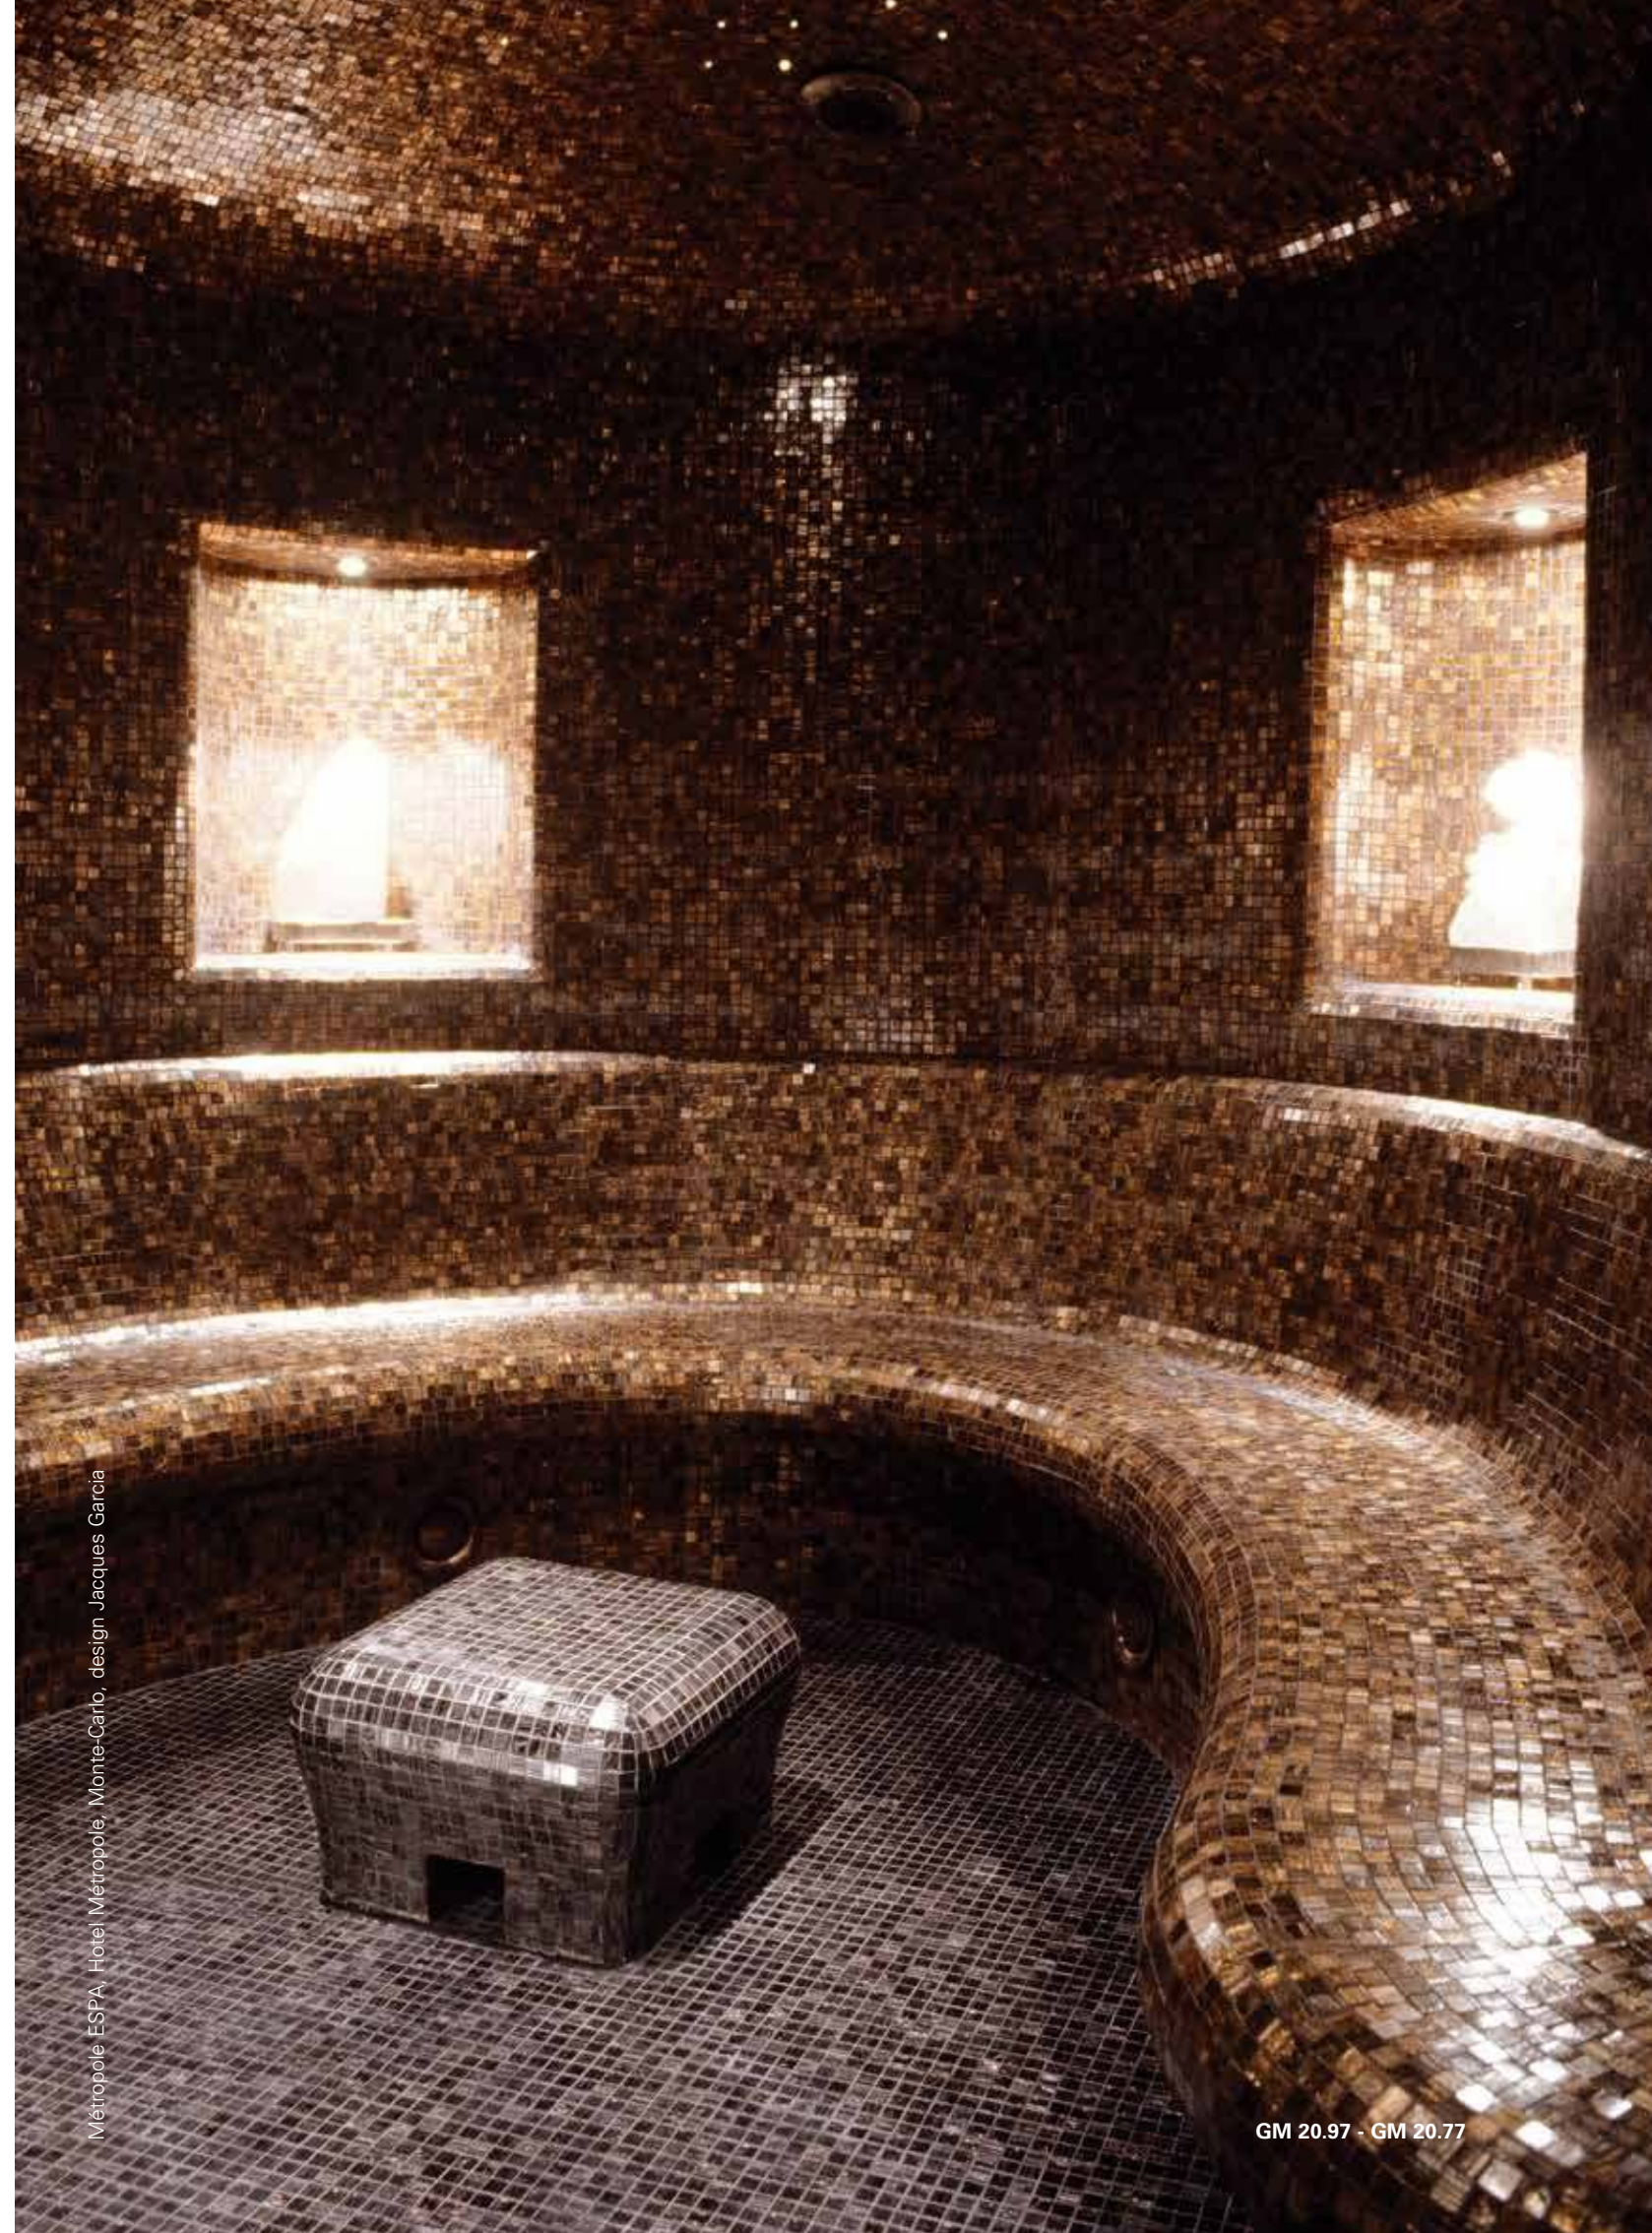

Metropole SPA, Hore Metropole, Monte-Carlo, design Jacques Garcia

GM 20.97 - GM 20.77

GLOSS 20 x 20 mm (3/4" x 3/4")

**GL 13** Fillgel plus 2201  
**GL 12** Fillgel plus 1104  
**GL 01** Fillgel plus 1101