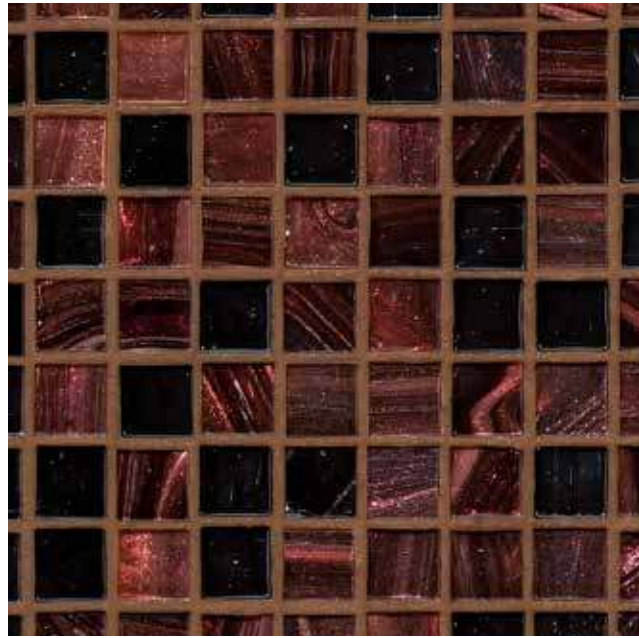

**SHIFT ADALGISA**

**LAURETTA** Fillgel plus 1104 neutro base

SM 10.13 - GM 10.95

**MADDALENA** Fillgel plus 1104 neutro base

GM 10.53 - GM 10.25 - SM 10.16

**NINETTA** Fillgel plus 4407 marrone avana

GM 10.97 - GM 10.51