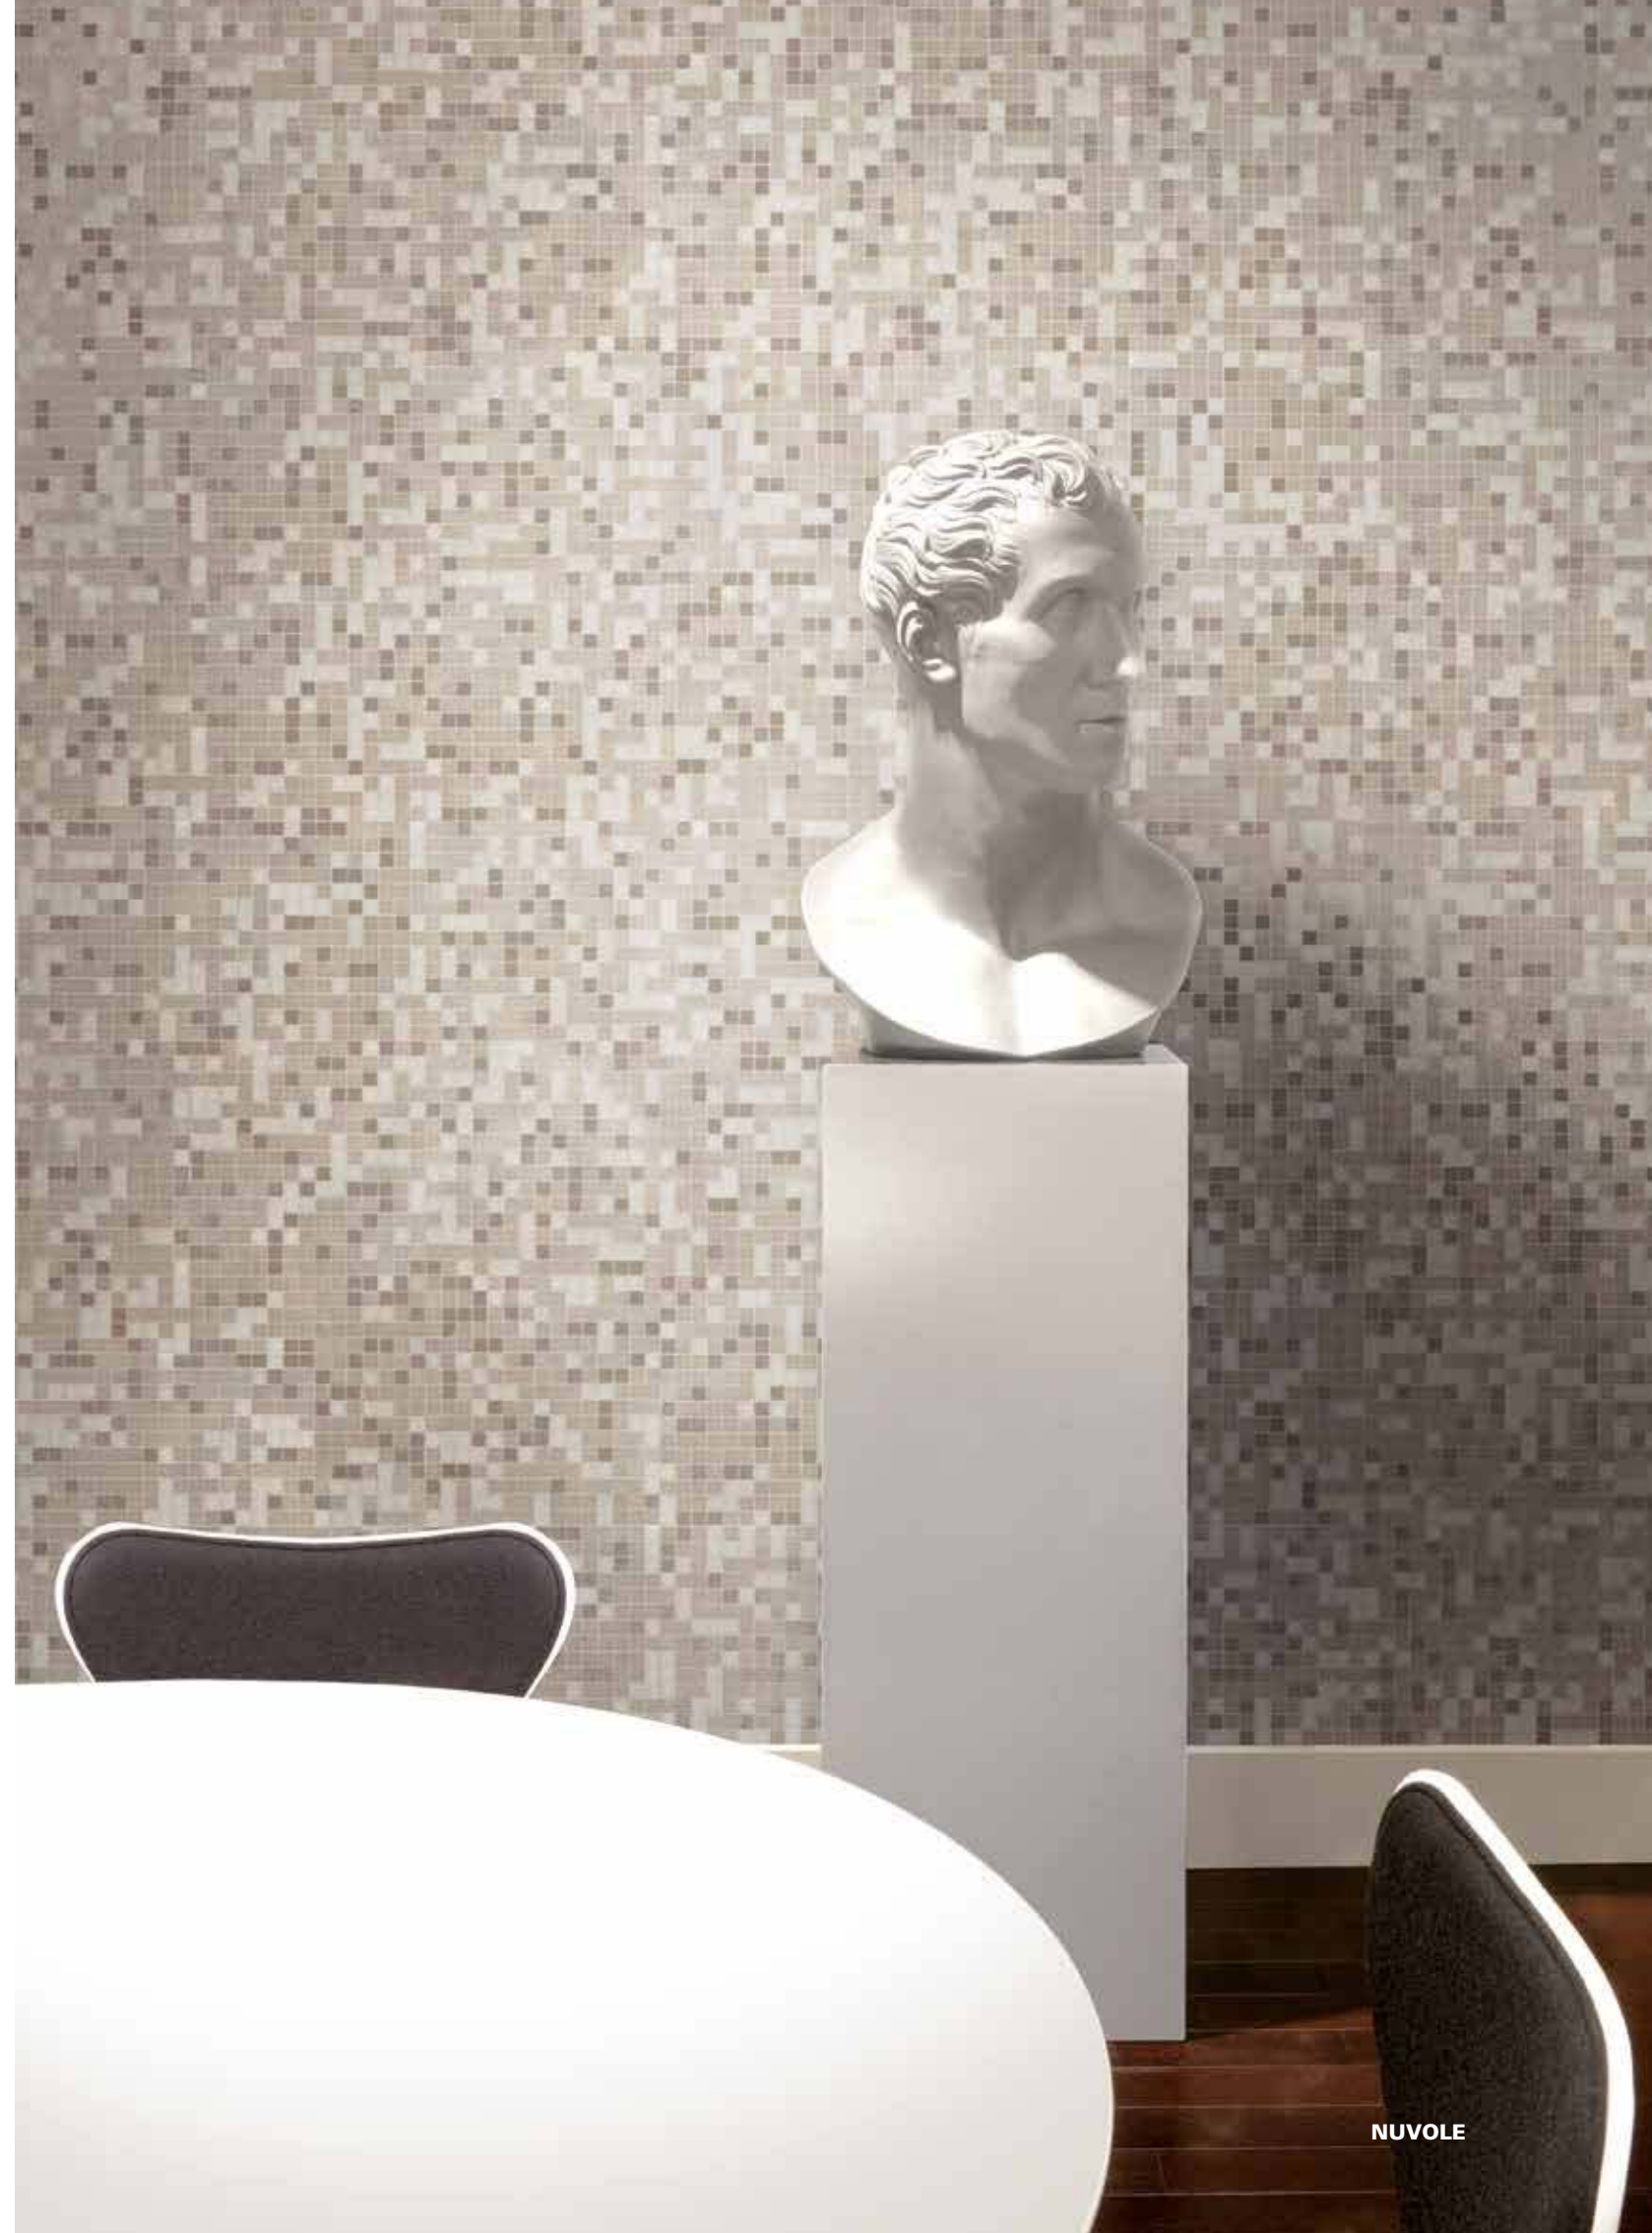

Unità d'ordine / order unit / unité de commande / bestellereinheit / unidad de pedido: 2,07 m<sup>2</sup>/sqm (22.28 SF). **Montato su rete** / back mounted on mesh / collée sur trame / rückseitig netzgeklebt / montado sobre malla