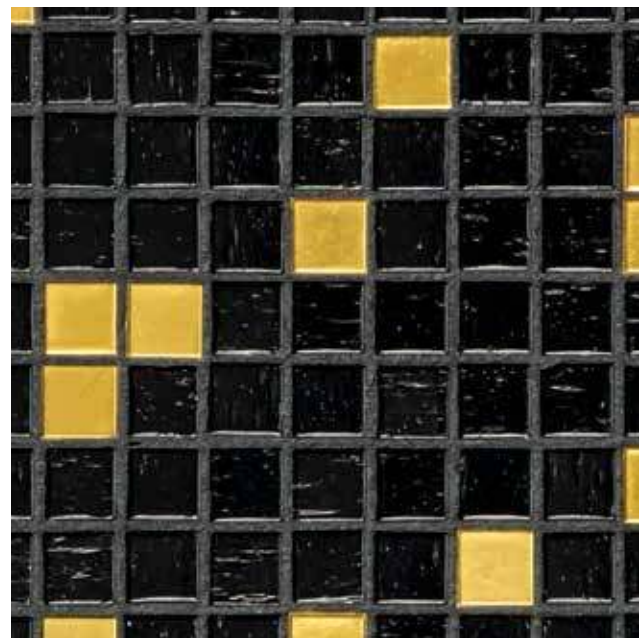

**NINETTA**

**KING 10**

Fillgel plus 1104 neutro base

ORO BIS 10.1 - ORO BIS 10.2

**PRINCE WHITE**

Fillgel plus 1101 bianco alabastro

VTC 10.10 - ORO BIS 10.2

**PRINCE BLACK**