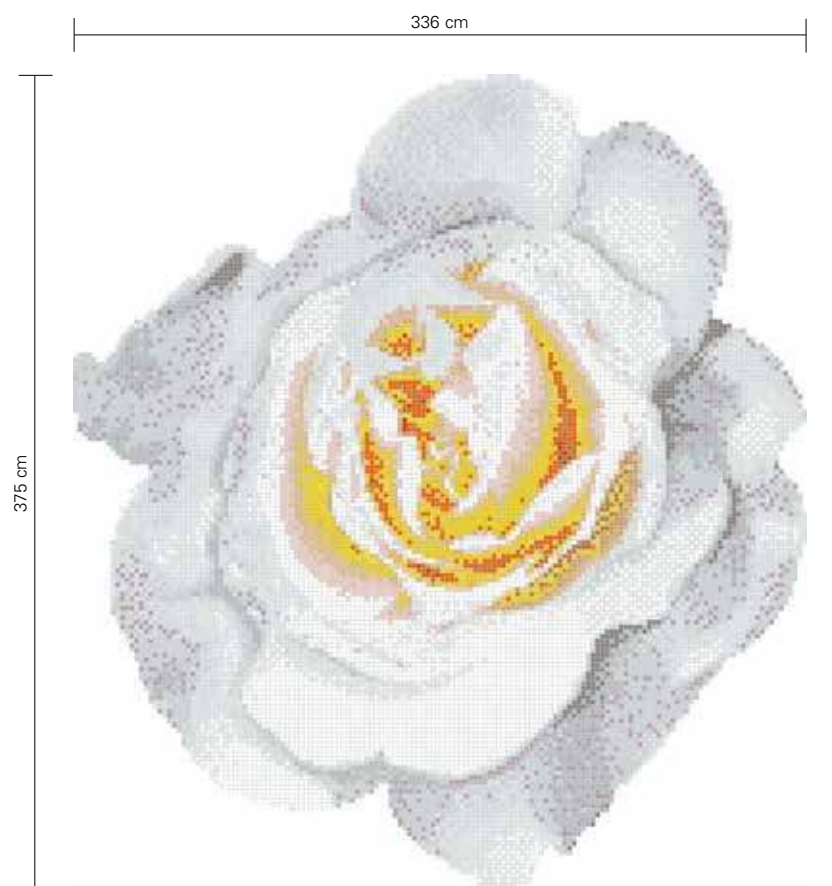

ROSA BIANCA

I decori Rosa Rosa, Rosa Bianca vengono forniti incollati su fogli di carta, con il profilo scontornato. Per il completamento della parete, si consiglia di scegliere tra le nostre proposte standard di tinte unite o miscele nel formato 20x20 mm.

The Rosa Rosa, Rosa Bianca decorations are supplied paper-face mounted and with an aliased edge. We suggest selecting from our collection of solid colours or blends in 20x20 mm format to complete the wall.

Le décors Rosa Rosa, Rosa Bianca sont fournis collés sur papier avec le bord délimité tesselle par tesselle. Pour compléter le mur, nous vous conseillons de choisir parmi notre gamme de mosaïques en format 20x20 mm, en teinte unie ou mélange.

Die Dekore Rosa Rosa, Rosa Bianca werden vorderseitig papiergeklebt mit dem exakt abschließenden Profil geliefert. Für die Erweiterung der Wand wird empfohlen, eine unserer Standardunifarben oder Standardmischungen im Format 20x20 mm zu wählen.

Las decoraciones Rosa Rosa, Rosa Bianca se suministran montados sobre hojas de papel con el perfil silueteado. Para completar la pared, se aconseja elegir entre nuestras propuestas estándar de unicolores o mezclas en el tamaño 20x20 mm.