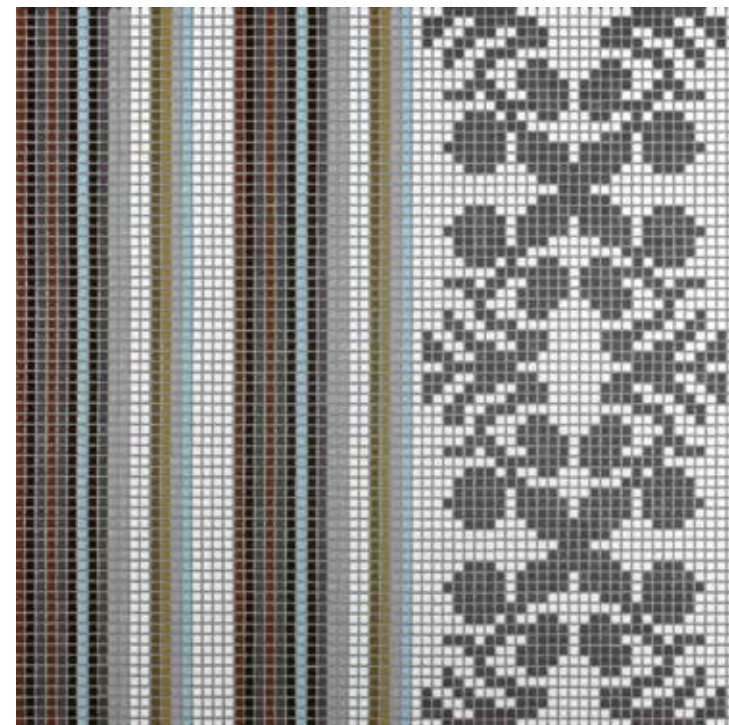

OPUS ROMANO 12 12 x 12 mm (1/2" x 1/2")  
 DECORI FLOORING decorations / décors / Dekore / decoraciones

87,9 cm  
 87,9 cm  
 12.01  
 12.72▲  
 12.112▲

**WALLPAPER BLUE**  
 Fillgel plus 3305 grigio piombo