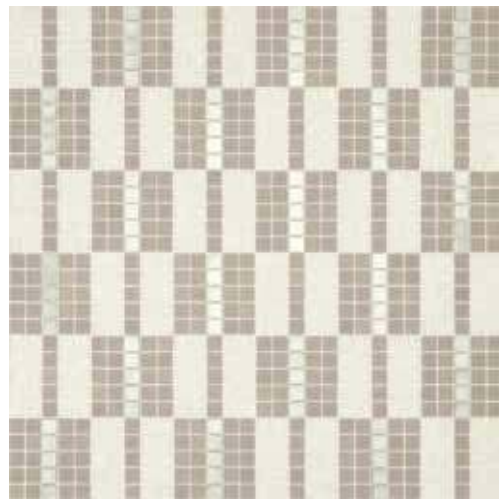

Alternance bleue, noir & blanc: unità d'ordine / order unit / unité de commande / bestelleinheit / unidad de pedido: 2,07 m²/sqm (22.28 SF)
Alternance grise: unità d'ordine / order unit / unité de commande / bestelleinheit / unidad de pedido: 0,83 m²/sqm (8.91 SF)
Montato su carta / paper face mounted / collée sur papier / vorderseitig papiergeklebt / montado sobre papel
▲Fuori campionario / Non standard colours / Hors production standard / Sonderfarbe / Fuera de muestrario

64,7 cm

SM 42
VTC 20.32
ORO BIS 20.4

ALTERNANCE GRISE

Fillgel plus 1102 bianco panna