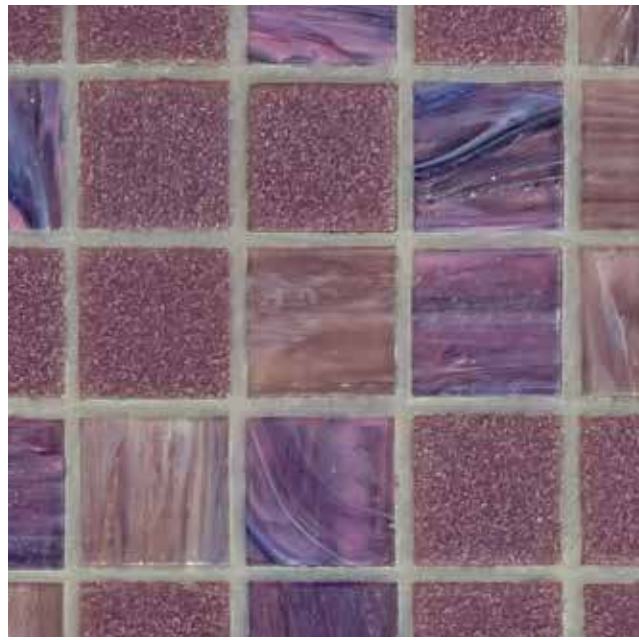

KYOTO

Fillgel plus 1104 neutro base

GM 20.25 - GM 20.95 - VTC 20.53

Fillgel plus 6603 viola porpora

GL 11 - SM 16 - GM 20.95

Fillgel plus 6603 viola porpora

GW 11 - SM 16 - GM 20.95

Fillgel plus 6603 viola porpora

GM 20.53 - GM 20.77 - ORO BIS 20.4 - ORO BIS 20.6

Fillgel plus 6603 viola porpora

GM 20.53 - VTC 20.52 - VTC 20.95

Fillgel plus 1104 neutro base

SM 43 - GM 20.53 - VTC 20.52

Unità d'ordine / order unit / unité de commande / bestelleinheit / unidad de pedido: 2,07 m²/sqm (22,28 SF) *1,03 m²/sqm (11,14 SF). **Montato su rete** / back mounted on mesh / collée sur trame / rückseitig netzgeklebt / montado sobre malla