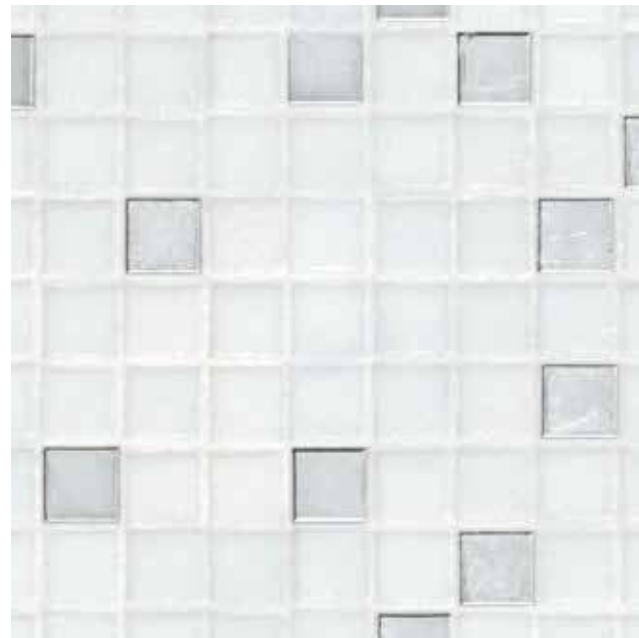

Fillgel plus 2201 nero ebano

SM 10.77 - ORO BIS 10.2

**QUEEN 10**

Fillgel plus 1104 neutro base

ORO BIS 10.4 - ORO BIS 10.6

**PRINCESS WHITE**

Fillgel plus 1101 bianco alabastro

VTC 10.10 - ORO BIS 10.4