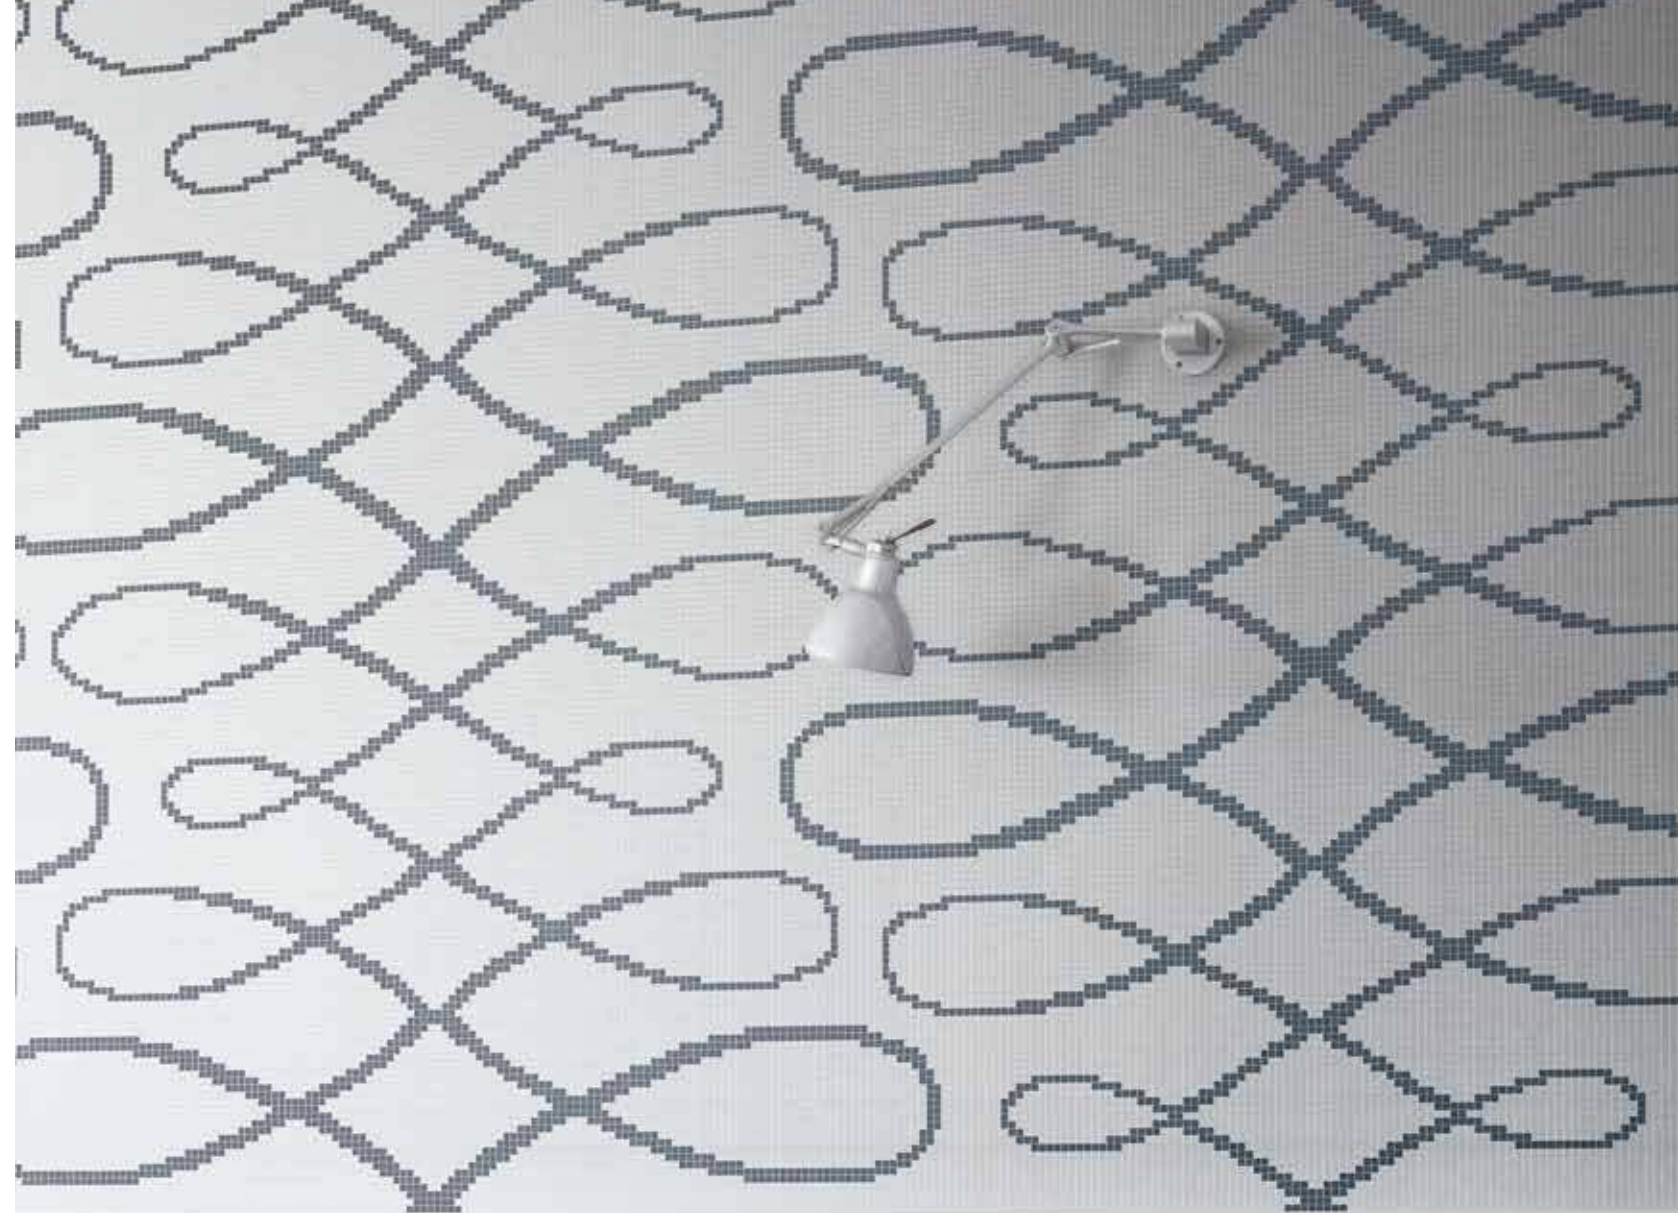

design Ferruccio Laviani

ARZIGOGOLO BIANCO