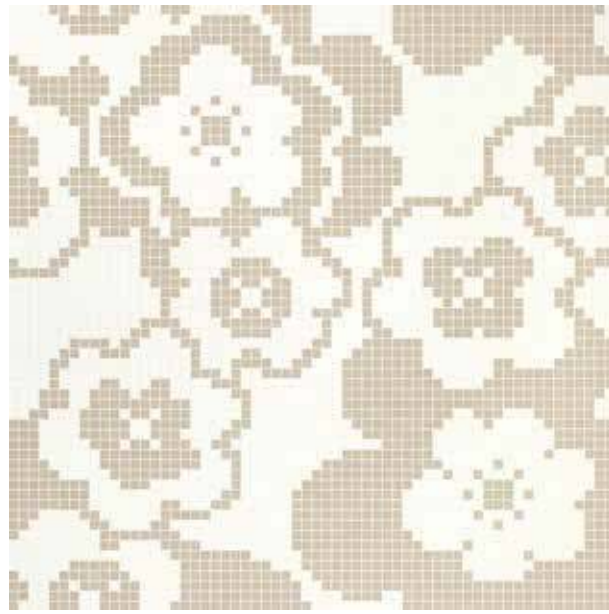

Unità d'ordine / order unit / unité de commande / bestelleinheit / unidad de pedido: 1,66 m²/sqm (17.86 SF)
Montato su carta / paper face mounted / collée sur papier / vorderseitig papiergeklebt / montado sobre papel

129,4 cm

129,4 cm

GARDEN GREY
Fillgel plus 1101 bianco alabastro

VTC 20.10
VTC 20.55