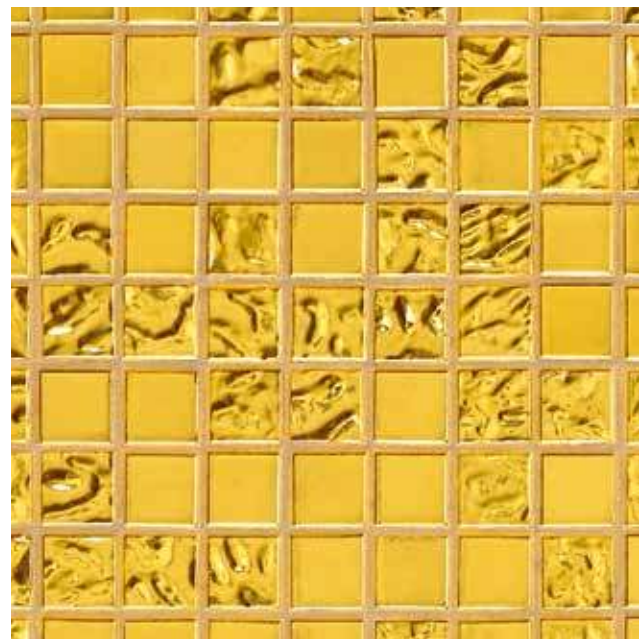

KING 10

Fillgel plus 1104 neutro base

ORO BIS 10.1 - ORO BIS 10.2