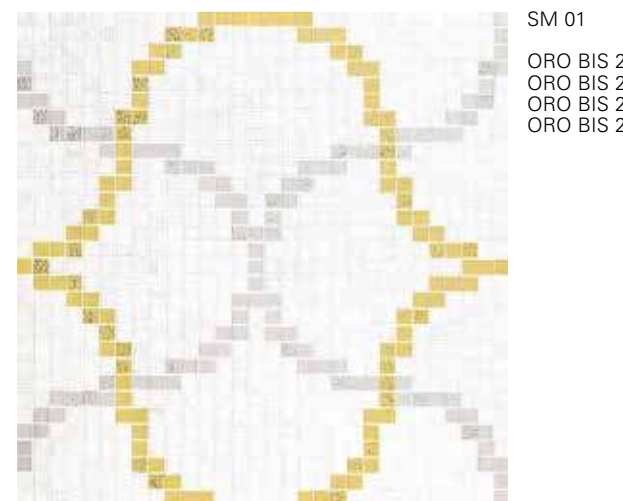

DECORI TIMELESS decorations / décors / Dekore / decoraciones

20 x 20 mm (3/4" x 3/4")

VTC 20.10  
GL 01  
GL 12

**LIAISONS GREY**  
Fillgel plus 1101 bianco alabastro

VTC 20.10  
GL 07  
GL 09

**LIAISONS BLUE**  
Fillgel plus 1101 bianco alabastro