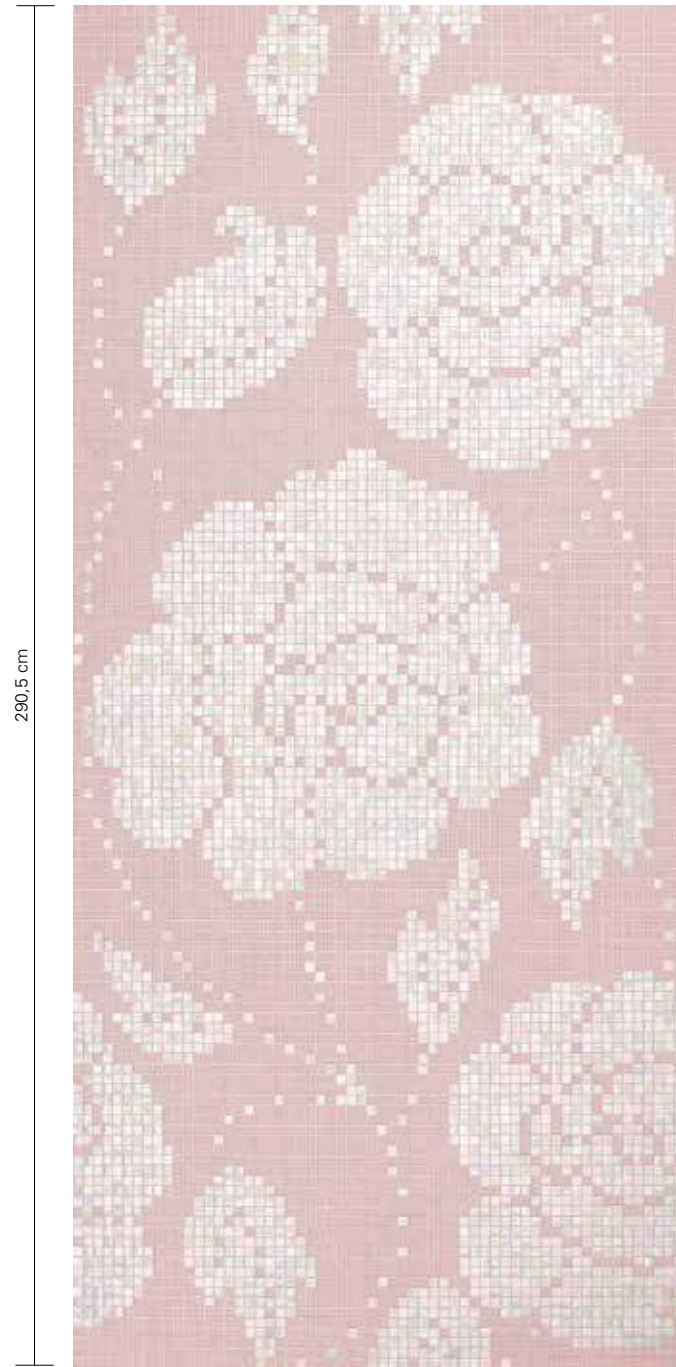

Unità d'ordine / order unit / unité de commande / bestelleinheit / unidad de pedido: 3,73 m²/sqm (40.10 SF)
Montato su carta / paper face mounted / collée sur papier / vorderseitig papiergeklebt / montado sobre papel

129,1 cm

WINTER FLOWERS PINK
Fillgel plus 6605 rosa pesca

VTC 20.18
GL 01