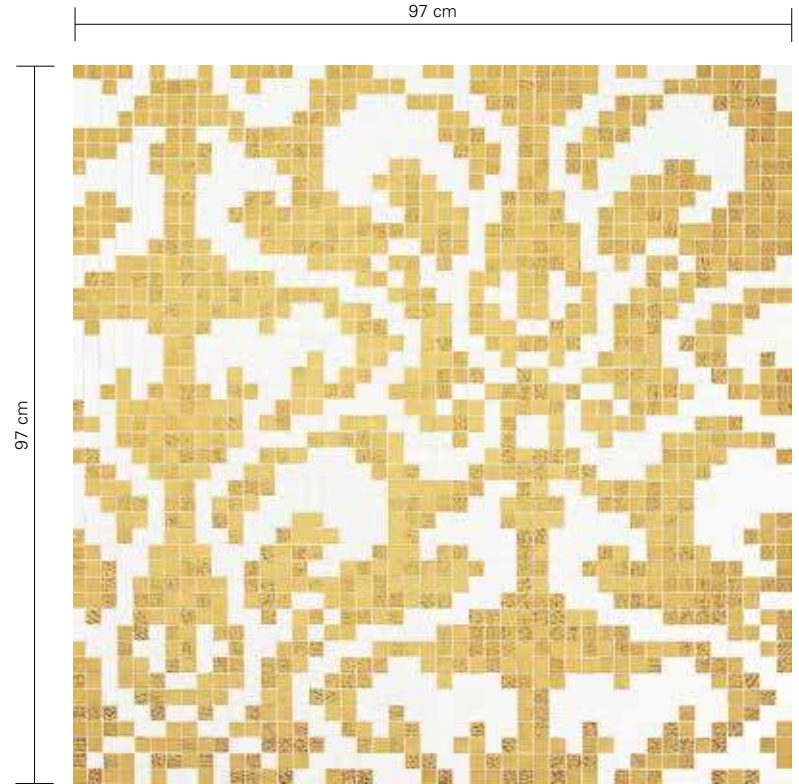

DECORI TIMELESS decorations / décors / Dekore / decoraciones 20 x 20 mm (3/4" x 3/4")

VTC 20.10  
 ORO BIS 20.1  
 ORO BIS 20.2

**DAMASCO ORO GIALLO**  
 Fillgel plus 1102 bianco panna

SM 40  
 SM 27

**DAMASCO CREAM**  
 Fillgel plus 1102 bianco panna