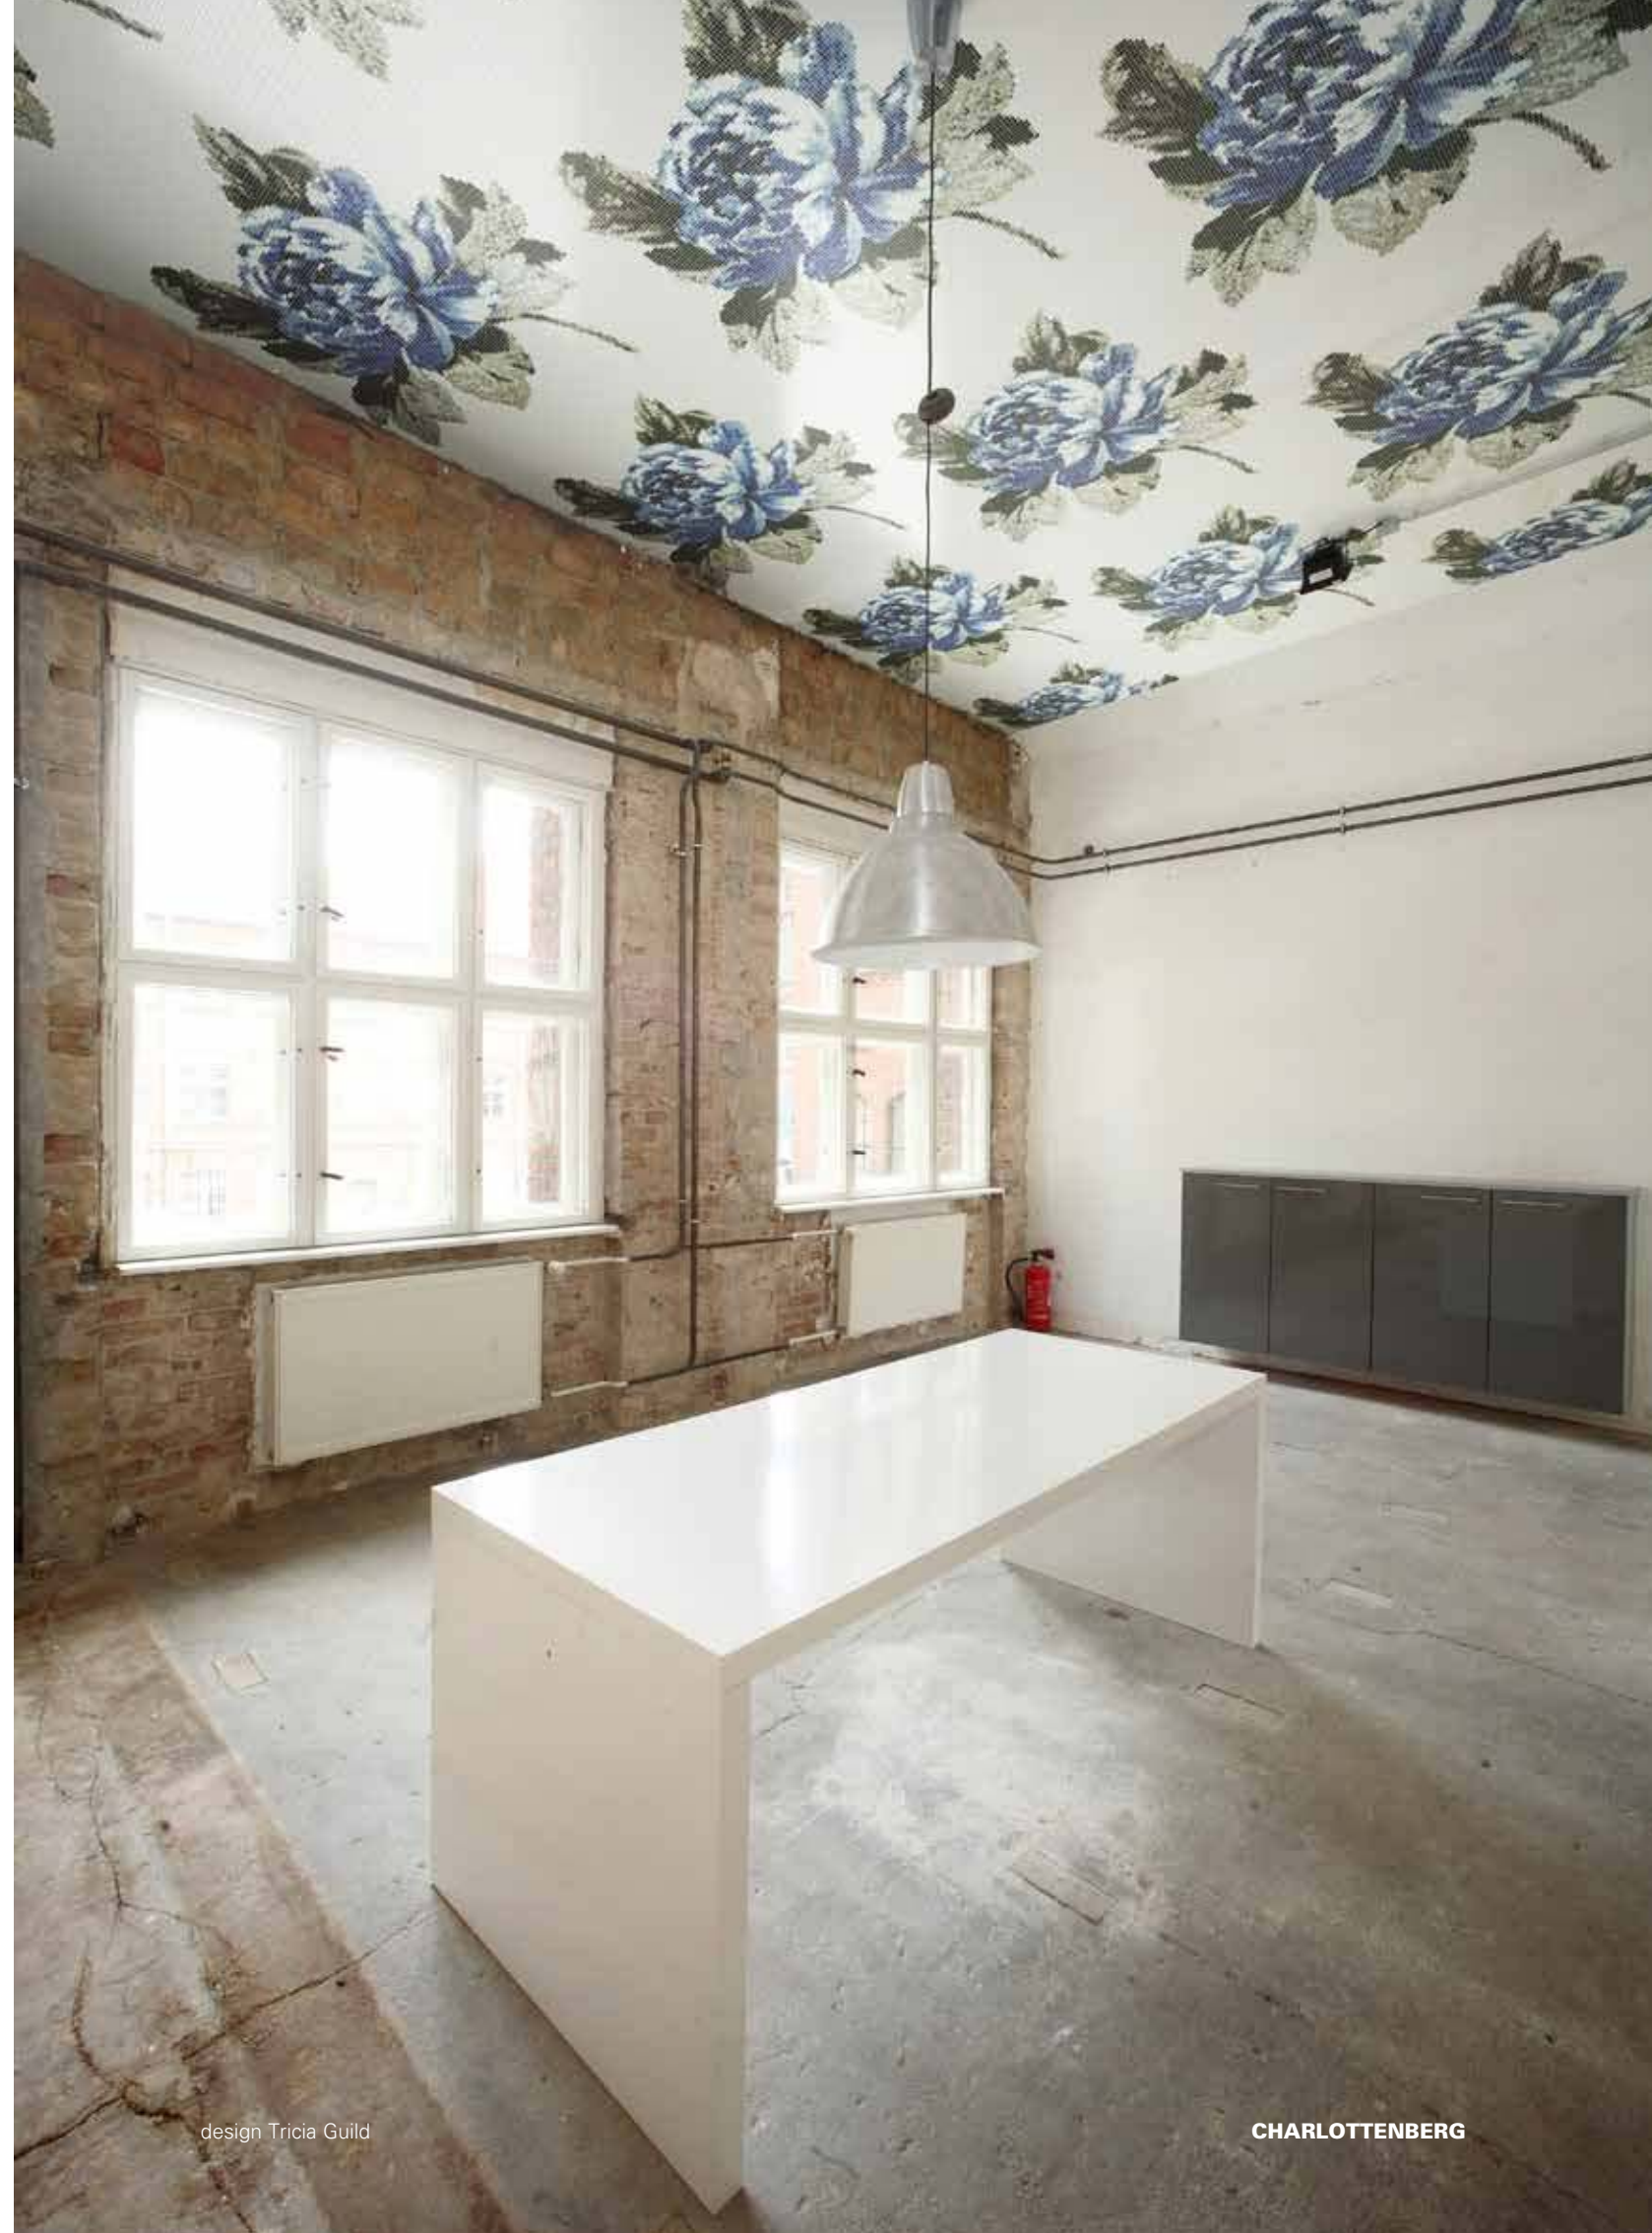

design Tricia Guild

CHARLOTTEBERG