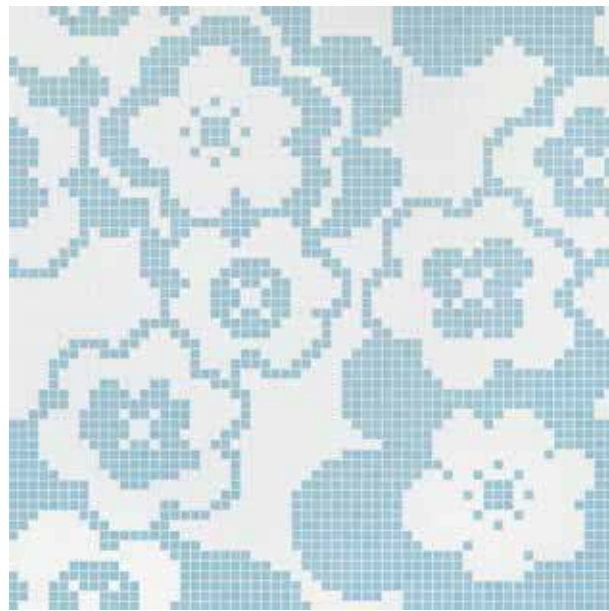

GARDEN BLUE
Fillgel plus 1101 bianco alabastro

VTC 20.10
VTC 20.05