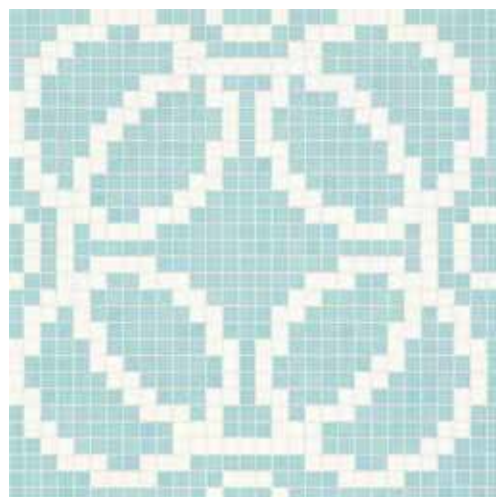

64,7 cm

VTC 20.55  
VTC 20.10

**CIRCLES GREY**

Fillgel plus 1101 bianco alabastro

64,7 cm

VTC 20.15  
VTC 20.10

**CIRCLES BEIGE**

Fillgel plus 1102 bianco panna