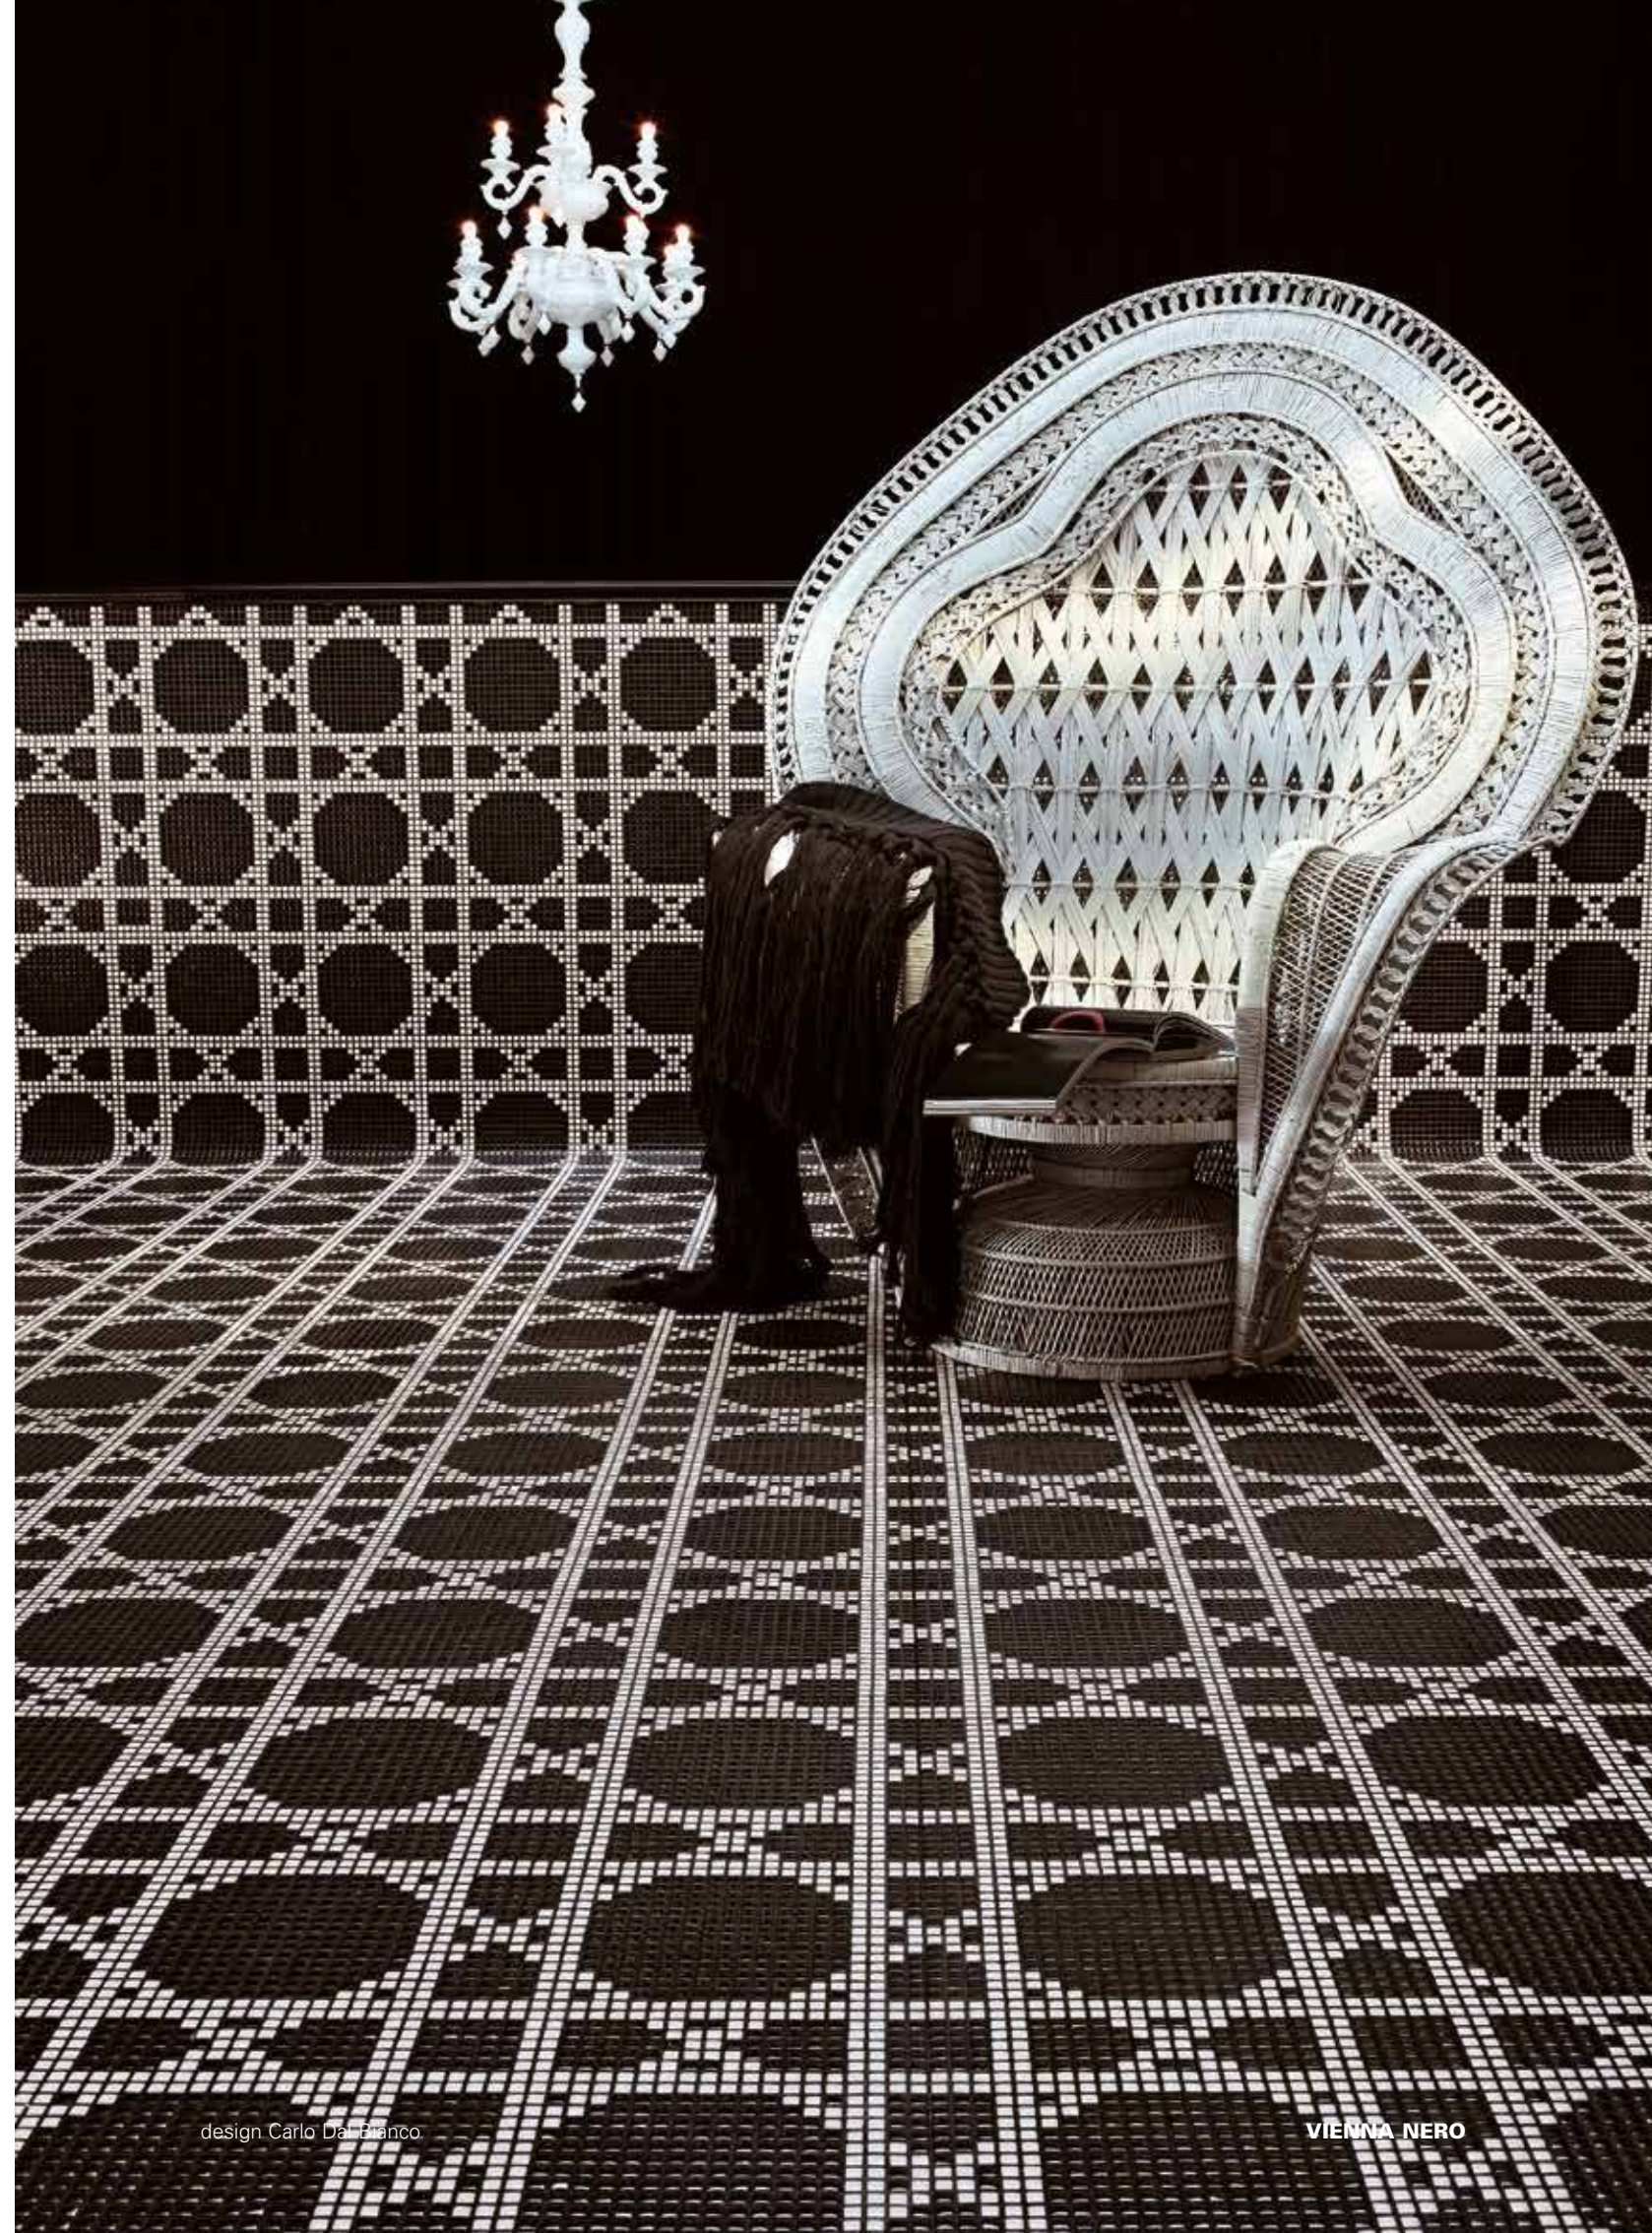

Unità d'ordine / order unit / unité de commande / bestelleinheit / unidad de pedido: 1,29 m²/sqm (13.88 SF)
Montato su carta / paper face mounted / collée sur papier / vorderseitig papiergeklebt / montado sobre papel

DECORI FLOORING decorations / décors / Dekore / decoraciones OPUS ROMANO 12 12 x 12 mm (1/2" x 1/2")

12.54
12.98