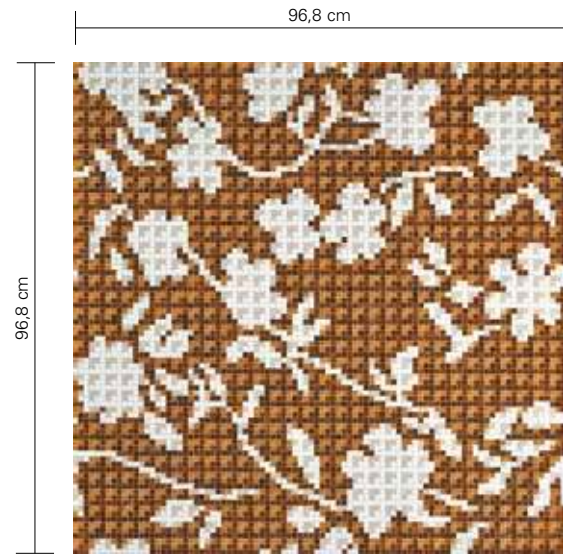

Unità d'ordine / order unit / unité de commande / bestelleinheit / unidad de pedido: 0,93 m²/sqm (10.00 SF)
Montato su carta / paper face mounted / collée sur papier / vorderseitig papiergeklebt / montado sobre papel

DECORI FLORA decorations / décors / Dekore / decoraciones 10 x 10 mm (3/8" x 3/8")

GM 10.97
VTC 10.12
VTC 10.10
VTC 10.55

FLOWER CORNER BROWN
Fillgel plus 1104 neutro base