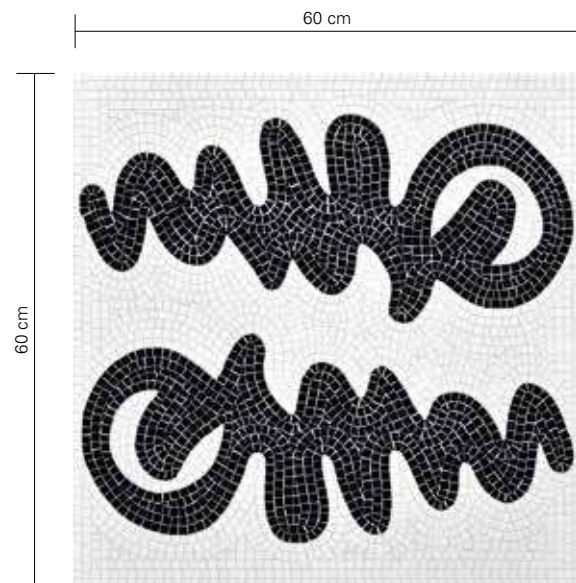

Unità d'ordine / order unit / unité de commande / bestelleinheit / unidad de pedido: 0,36 m²/sqm (3.87 SF)
Montato su carta / paper face mounted / collée sur papier / vorderseitig papiergelebt / montado sobre papel

DECORI MODERN decorations / décors / Dekore / decoraciones

VTC 10.10
SM 10.77