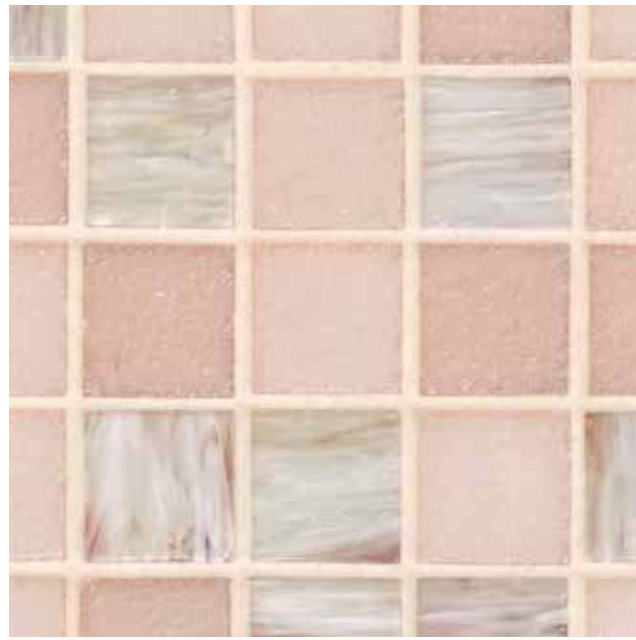

PORTO

Fillgel plus 6604 rosa giardino

GM 20.29 - VTC 20.62 - VTC 20.18

Fillgel plus 6604 rosa giardino

CN 09 - VTC 20.62 - VTC 20.18 - FL 55

Fillgel plus 6605 rosa pesca

GM 20.20 - VTC 20.62 - CN 09 - CN 06

Fillgel plus 6604 rosa giardino

GL 02 - GL 03 - ORO BIS 20.4 - ORO BIS 20.6

Fillgel plus 6601 rosa perla

GL 10 - SM 15 - SM 14

Fillgel plus 6601 rosa perla

CN 06 - VTC 20.53 - GM 20.25

Fillgel plus: stucco colorato Bisazza / coloured Bisazza grout / joint coloré Bisazza / farbige Bisazza Fugenmasse / junta de color Bisazza

Unità d'ordine / order unit / unité de commande / bestelleinheit / unidad de pedido: 2,07 m²/sqm (22.28 SF) *1,03 m²/sqm (11.14 SF). **Montato su rete** / back mounted on mesh / collée sur trame / rückseitig netzgeklebt / montado sobre malla