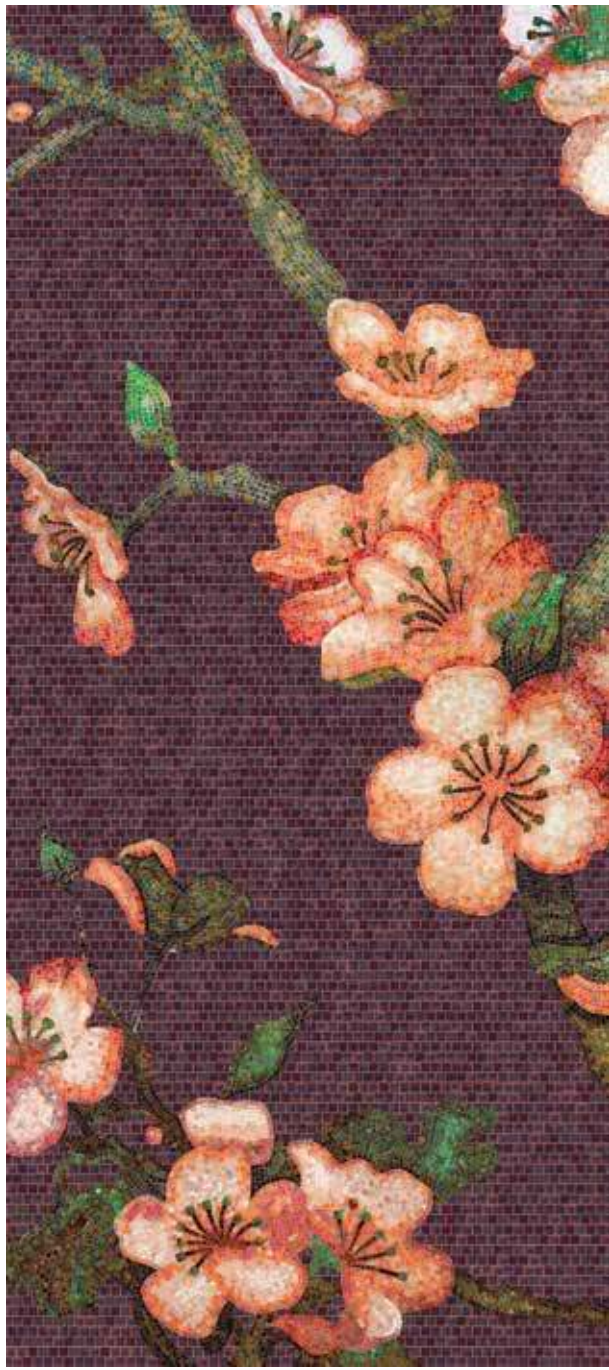

Unità d'ordine / order unit / unité de commande / bestelleinheit / unidad de pedido: 3,73 m²/sqm (40.10 SF)
Montato su carta / paper face mounted / collée sur papier / vorderseitig papiergeklebt / montado sobre papel
▲ Fuori campionario / Non standard colours / Hors production standard / Sonderfarbe / Fuera de muestrario

DECORI FLORA decorations / décors / Dekore / decoraciones

129,1 cm

290,5 cm

PEACHTREE NIGHT A
Fillgel plus 1104 neutro base