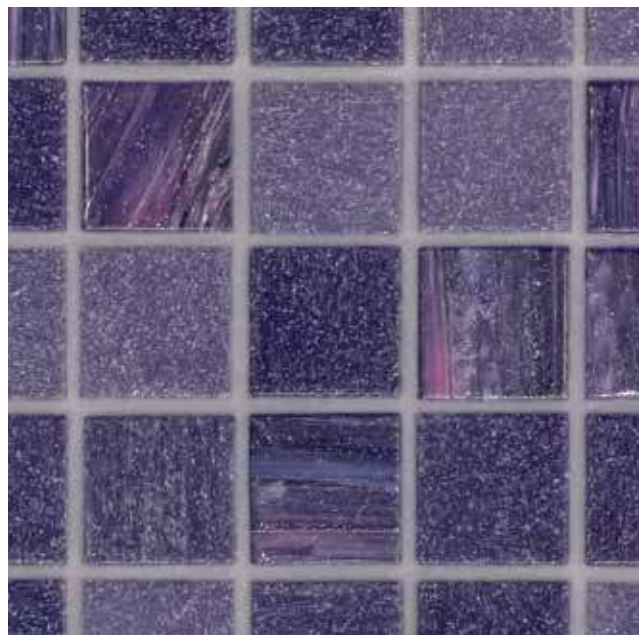

Fillgel plus 6603 viola porpora

GW 11 - SM 16 - GM 20.95

**SALOMÉ\***

Fillgel plus 6603 viola porpora

GM 20.53 - GM 20.77 - ORO BIS 20.4 - ORO BIS 20.6

**NIMES**

Fillgel plus 6603 viola porpora

GM 20.53 - VTC 20.52 - VTC 20.95