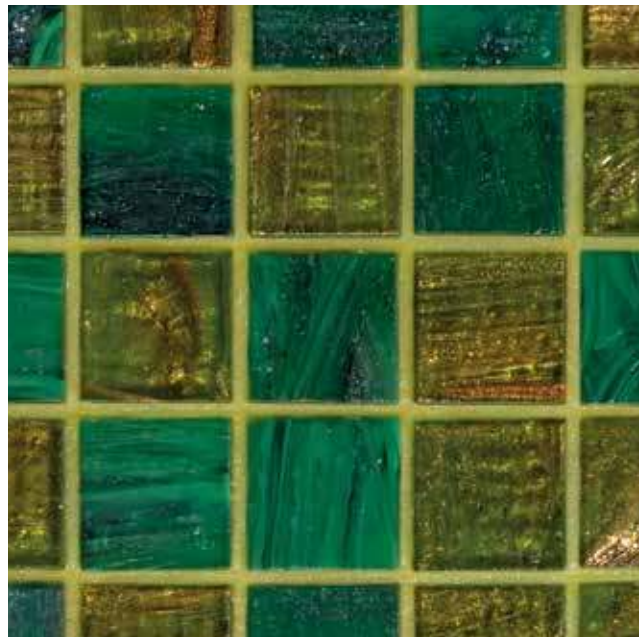

**PAOLA**

**L'ELBA**

Fillgel plus 5501 giallo Senegal

GM 20.55 - GM 20.80

**ELENA\***

Fillgel plus 5501 giallo Senegal

GM 20.80 - ORO BIS 20.2 - ORO BIS 20.1

**QUERCIA**