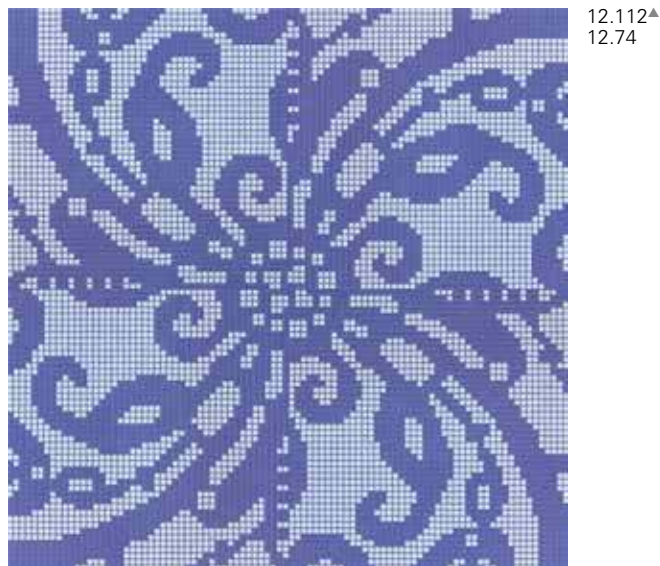

DECORI FLOORING decorations / décors / Dekore / decoraciones OPUS ROMANO 12 12 x 12 mm (1/2" x 1/2")

**EMBROIDERY RED**  
 Fillgel plus 9901 rosso oriente

**EMBROIDERY BLUE**  
 Fillgel plus 7702 blu cobalto