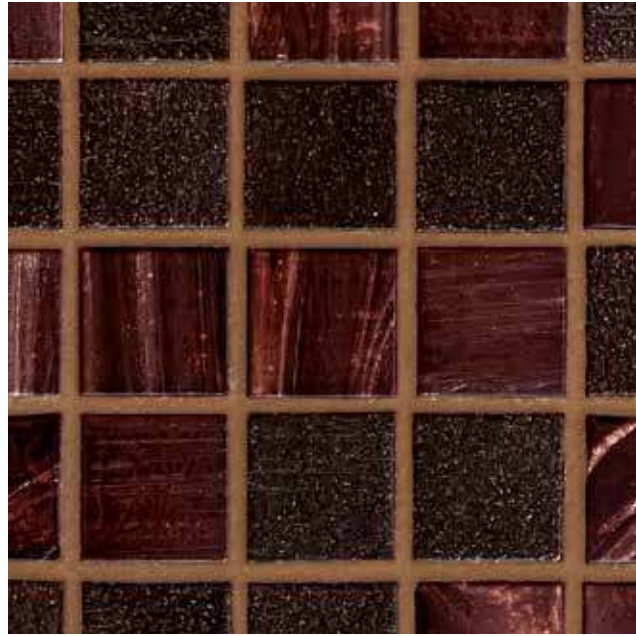

**ISIDE**

**BANGKOK**

Fillgel plus 4407 marrone avana

VTC 20.16 - GM 20.66<sup>▲</sup>

**ANKARA**

Fillgel plus 4407 marrone avana

VTC 20.16 - VTC 20.60 - VTC 20.70

**MOMBASA**