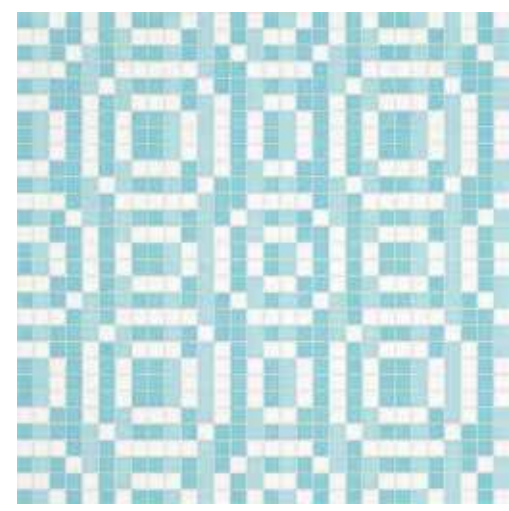

STAMPS BEIGE
Fillgel plus 1102 bianco panna

VTC 20.10
VTC 20.22
VTC 20.87

STAMPS BLUE
Fillgel plus 7704 grigio azzurro