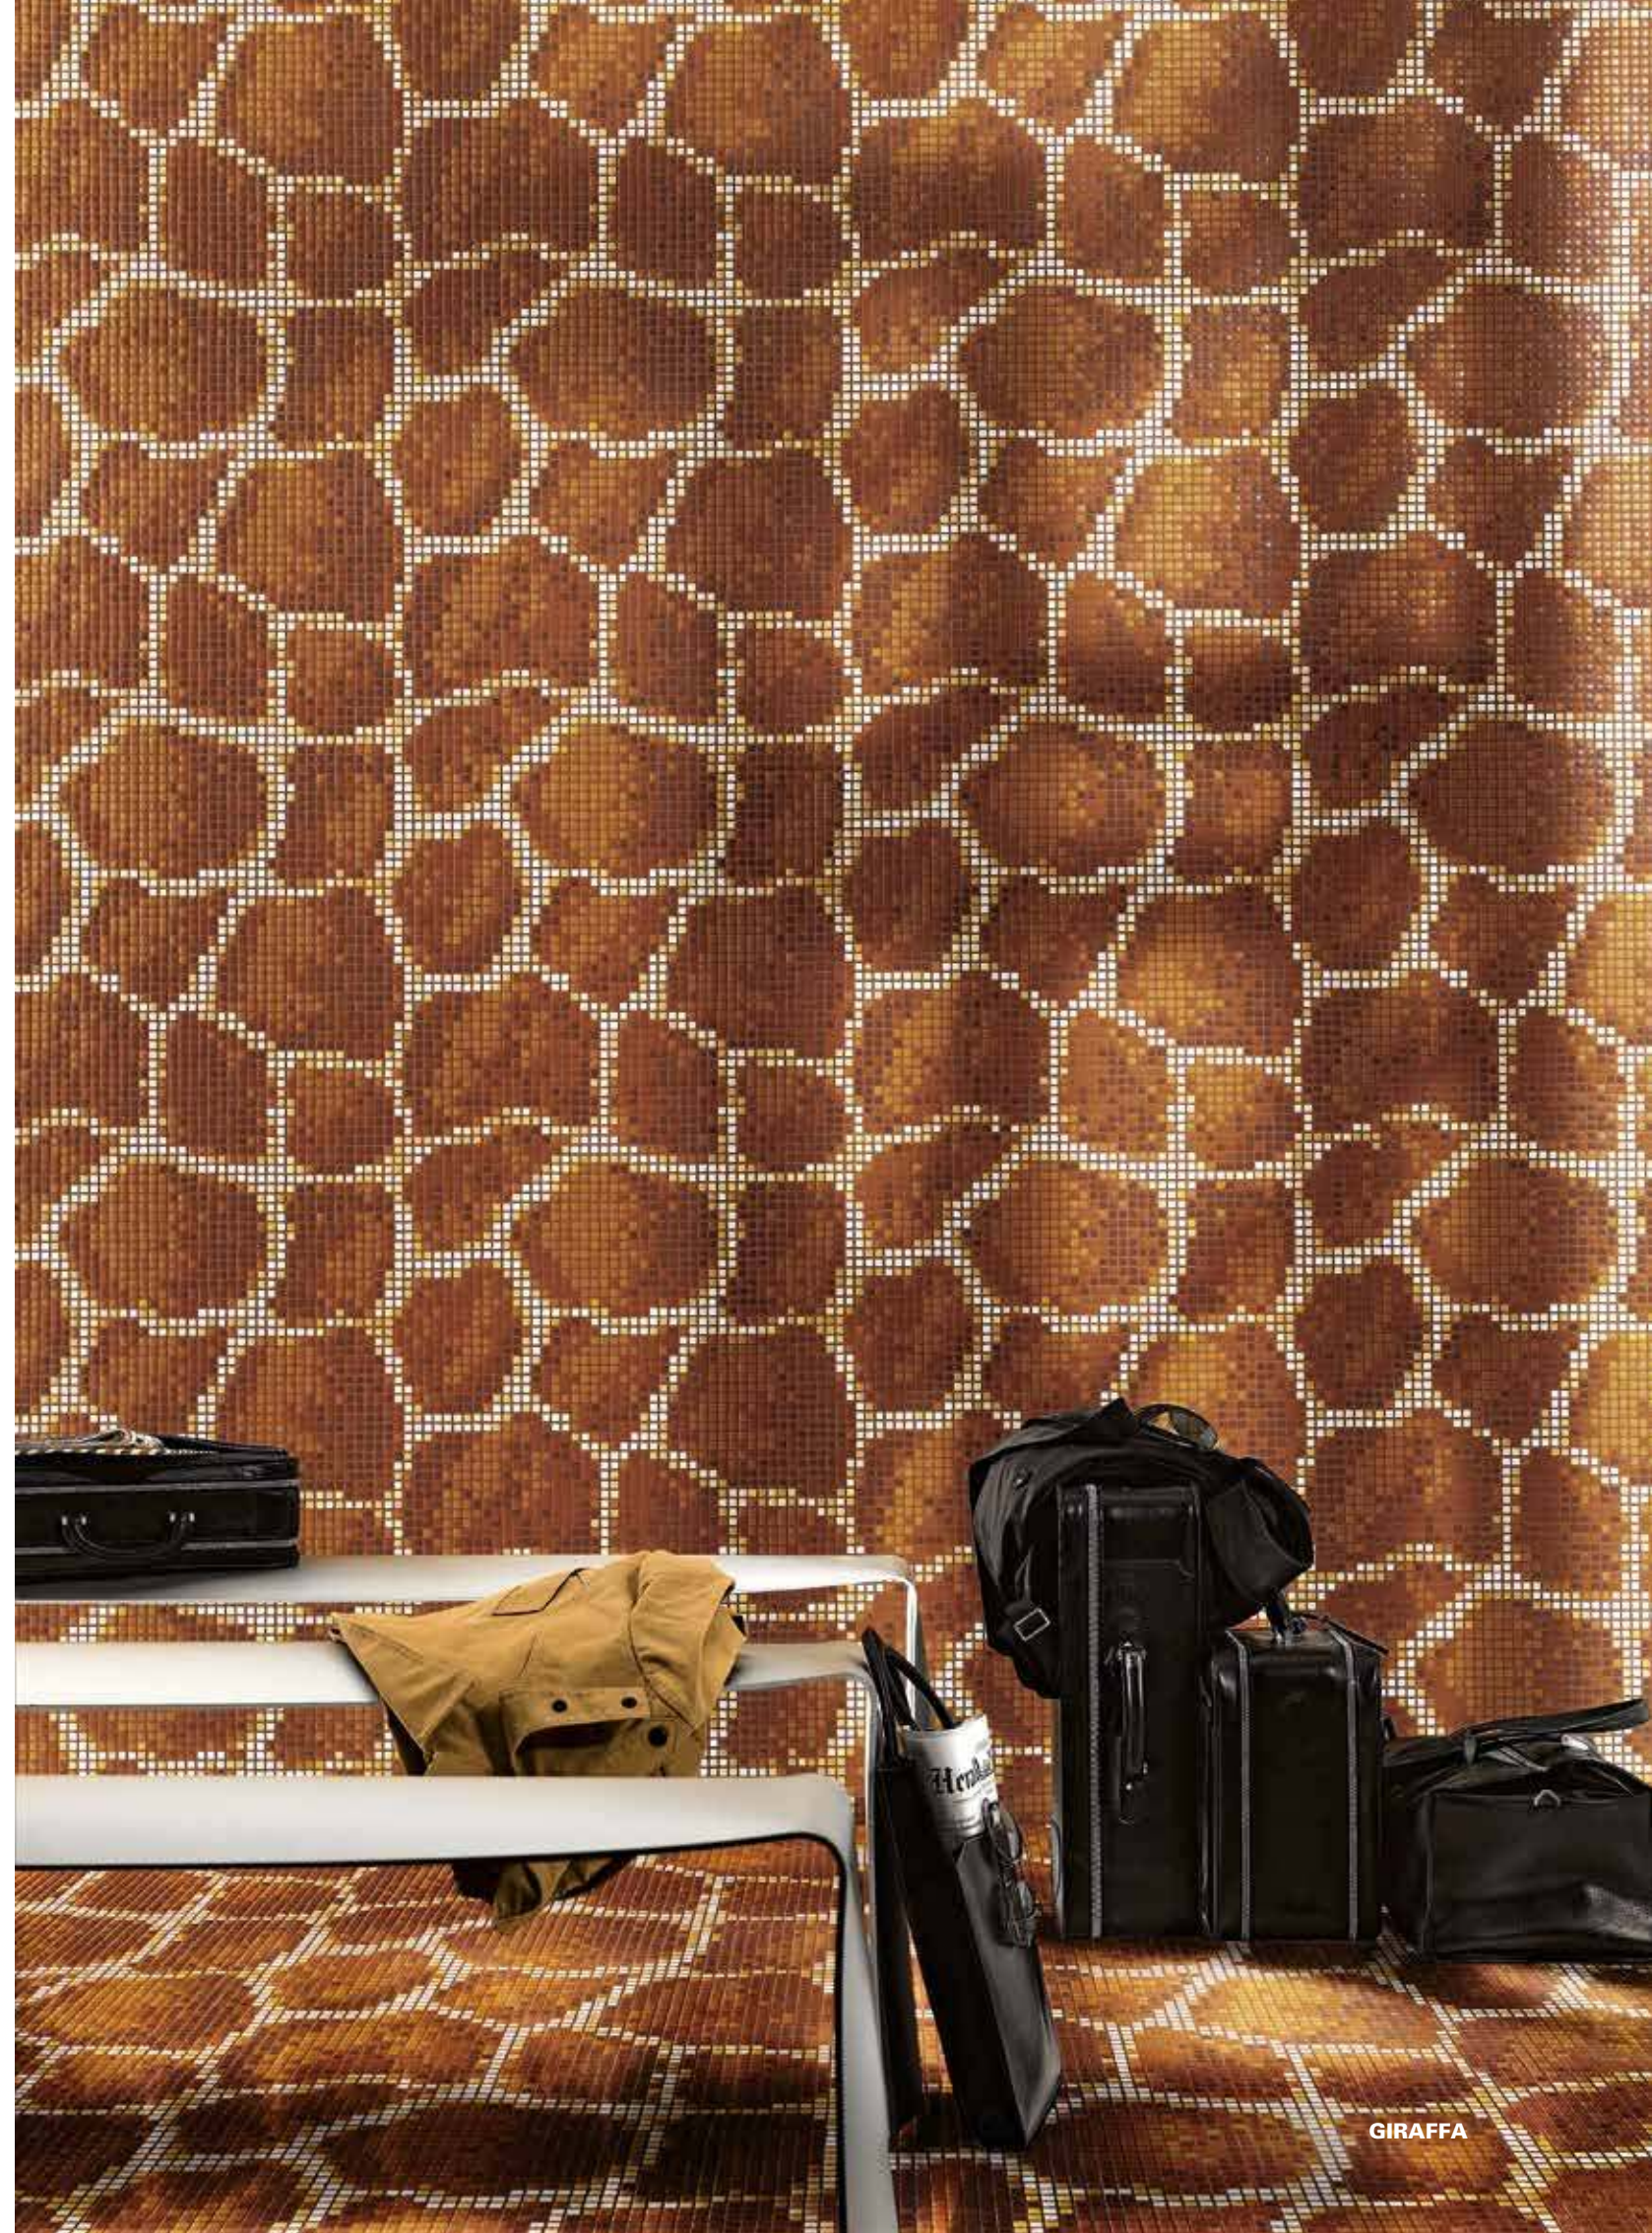

GIRAFFA

Fillgel plus: stucco colorato Bisazza / coloured Bisazza grout / joint coloré Bisazza / farbige Bisazza Fugenmasse / junta de color Bisazza