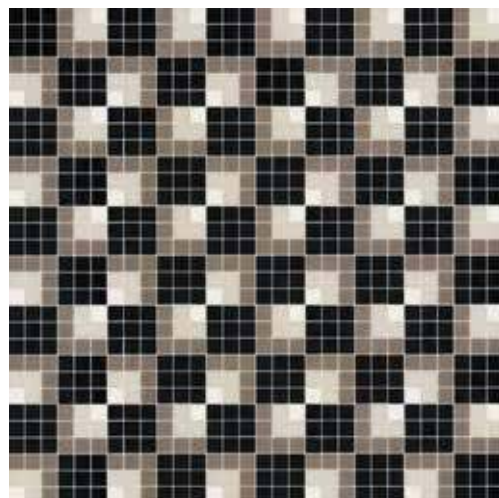

SM 77
SM 90
VTC 20.55
VTC 20.66

VIBRATION NOIRE

Fillgel plus 1104 neutro base

DECORI MODERN decorations / décors / Dekore / decoraciones / Dekorations / decors / decorações

20 x 20 mm (3/4" x 3/4")