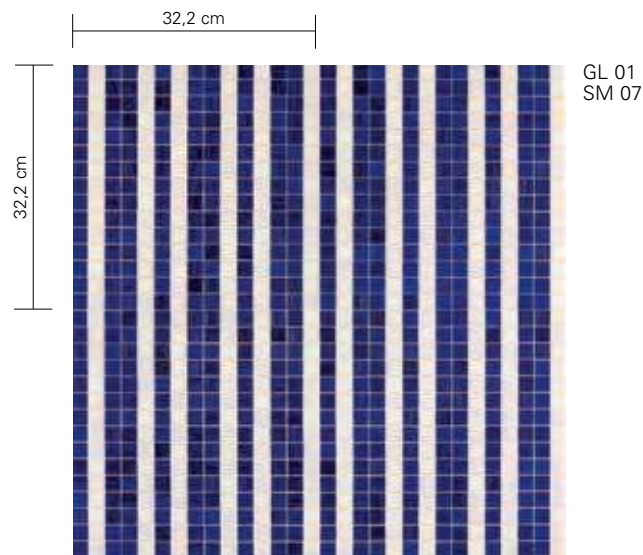

Unità d'ordine / order unit / unité de commande / bestelleinheit / unidad de pedido: 2,07 m²/sqm (22.28 SF)
Montato su carta / paper face mounted / collée sur papier / vorderseitig papiergeklebt / montado sobre papel

DECORI TIMELESS decorations / décors / Dekore / decoraciones / decoracions / decorações / decoraciones

GL 01
SM 07

RIGHE BIANCO BLU
Fillgel plus 1104 neutro base