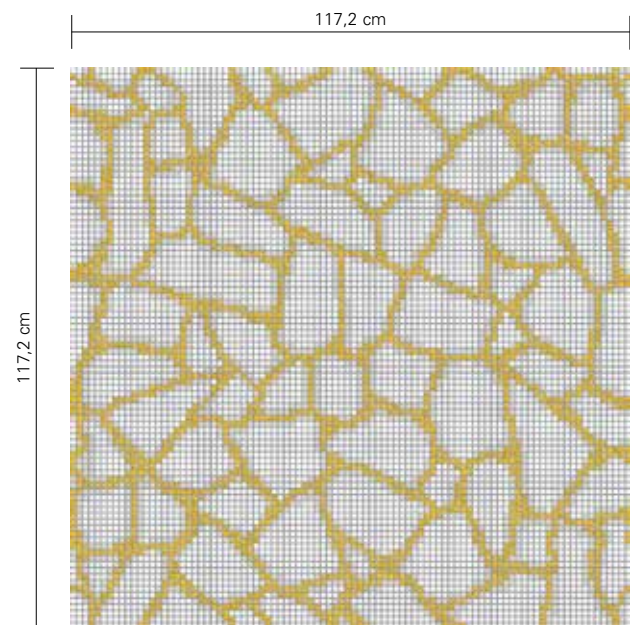

DECORI FLOORING decorations / décors / Dekore / decoraciones OPUS ROMANO 12 12 x 12 mm (1/2" x 1/2")

12.01  
12.02  
ORO 12.1

**FRAGMENT GOLD**  
 Fillgel plus 3305 grigio piombo

12.128  
12.130  
12.131