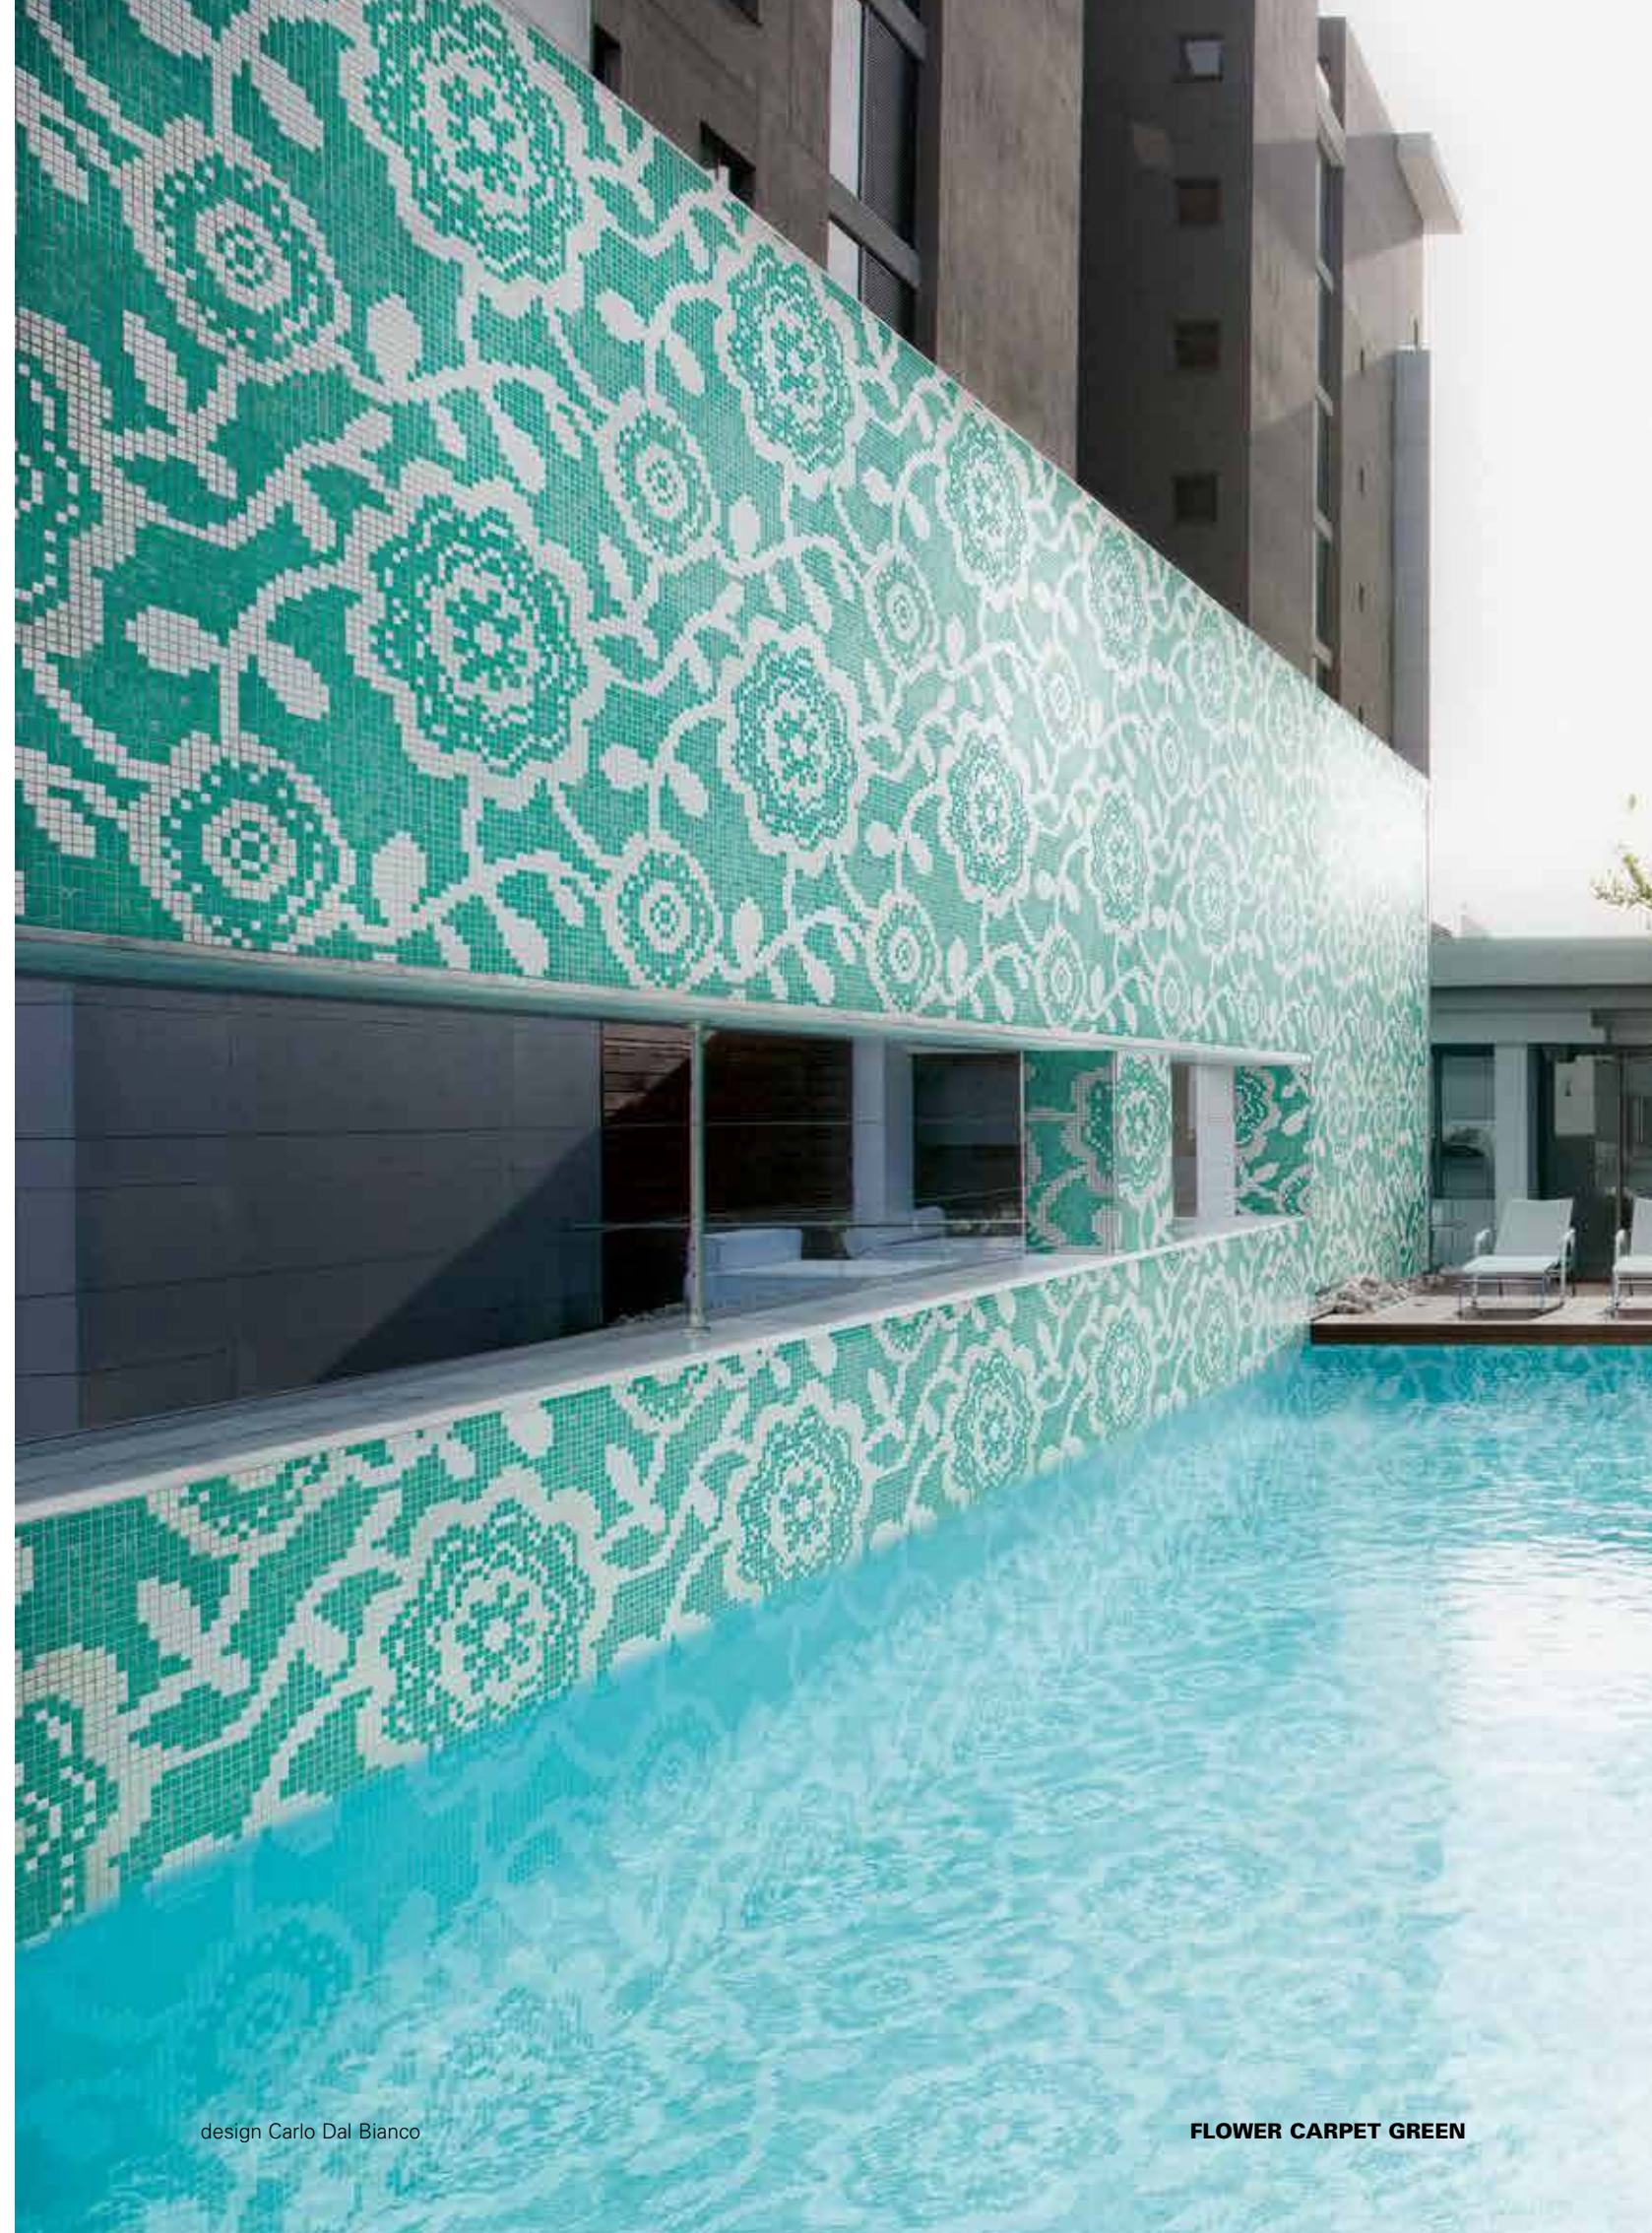

design Carlo Dal Bianco

FLOWER CARPET GREEN