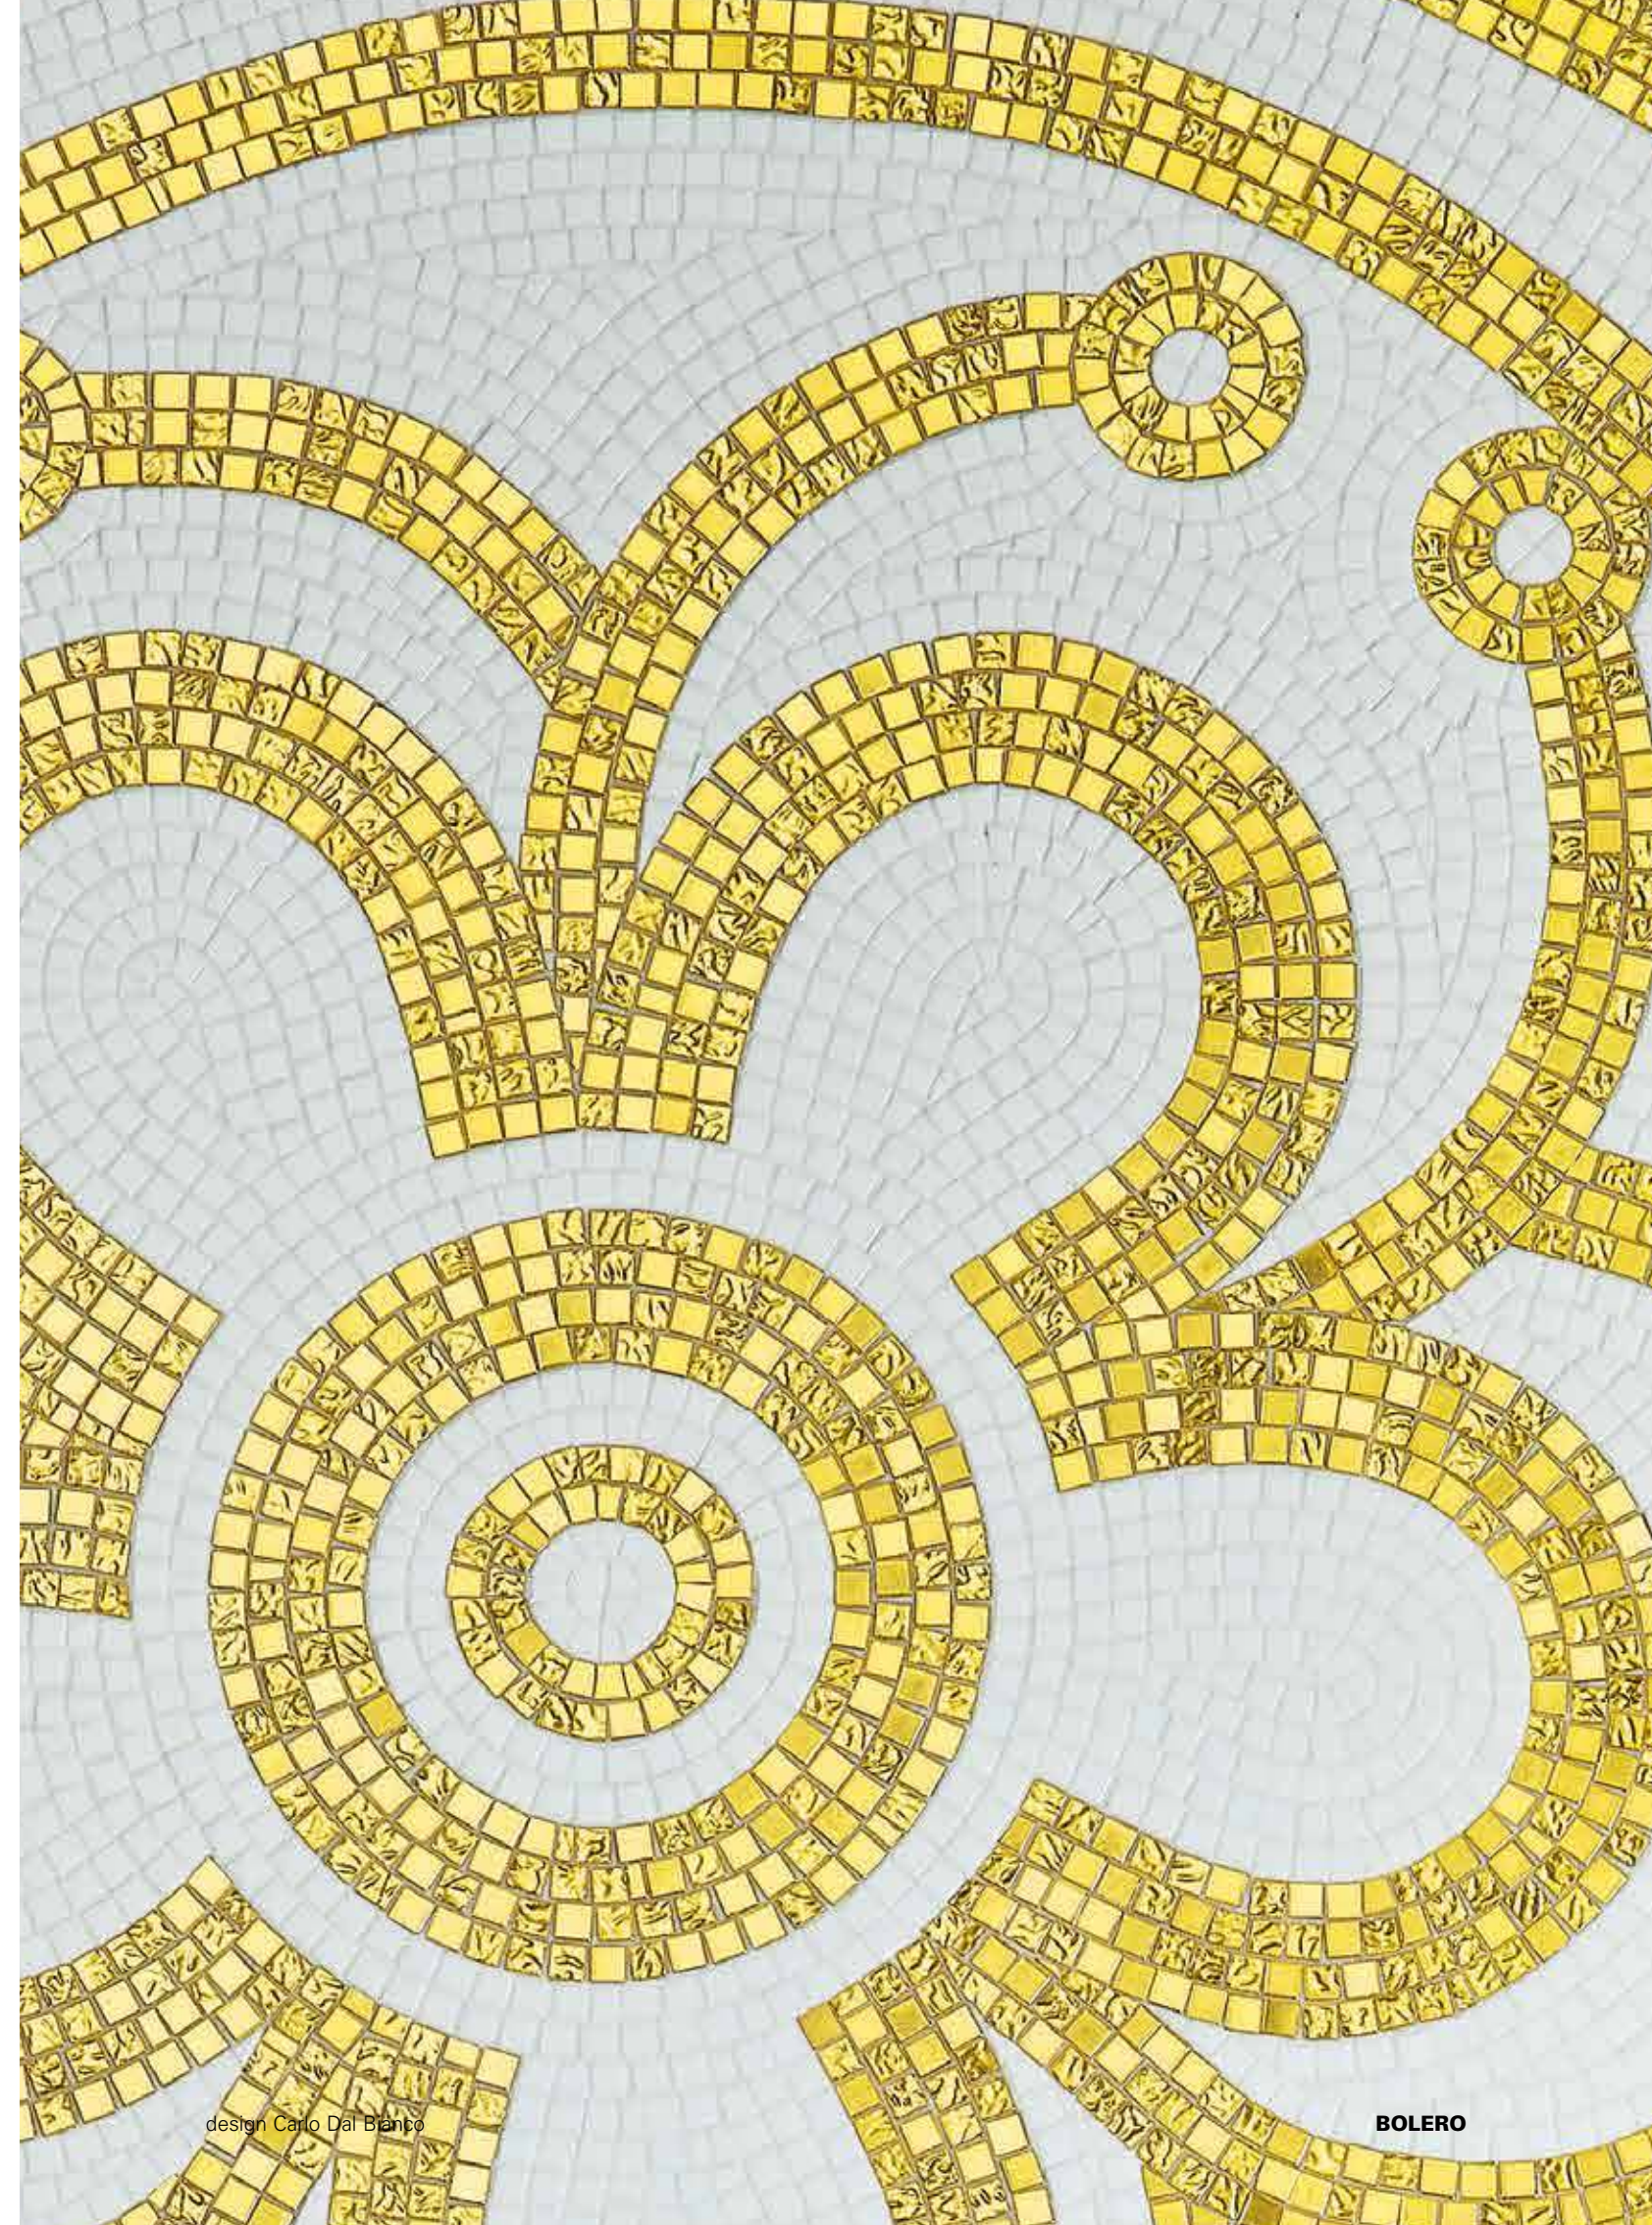

design Carlo Dal Bianco

BOLERO

DECORI LUXE decorations / décors / Dekore / decoraciones

290,5 cm

Il decoro è interamente realizzato a mano, con tessere tagliate su misura e disposte una ad una per seguire l'andamento del disegno.

The decoration is made entirely by hand, with pieces cut to size and placed one by one to follow the pattern of the design.

Le décor est entièrement réalisé manuellement avec des tesselles sur mesure et disposées une à une pour suivre les courbes du dessin.

Das Dekor ist vollständig handgefertigt, mit nach Maß geschnittenen Steinchen, die sich zum Muster aneinanderreihen.

El decorado está realizado enteramente a mano, con teselas cortadas a medida y aplicadas una por una al fin de seguir la silueta del diseño.

Fillgel plus: stucco colorato Bisazza / coloured Bisazza grout / joint coloré Bisazza / farbige Bisazza Fugenmasse / junta de color Bisazza