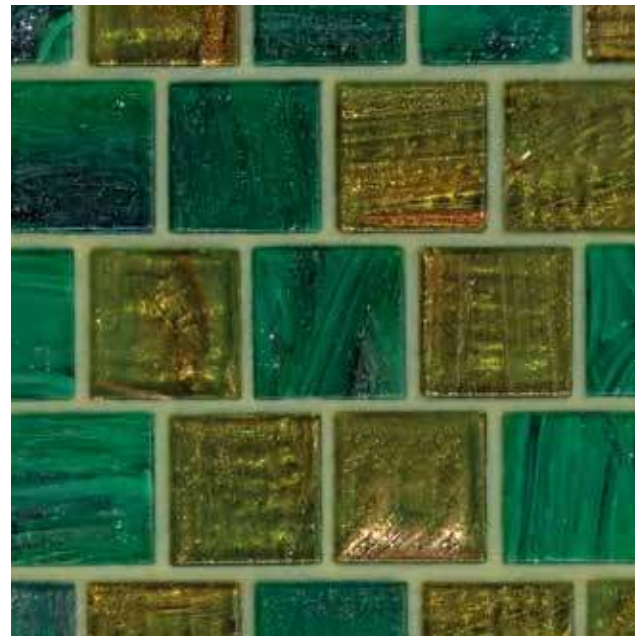

SHIFT L'ELBA

Fillgel plus 5501 giallo Senegal

Fillgel plus: stucco colorato Bisazza / coloured Bisazza grout / joint coloré Bisazza / farbige Bisazza Fugenmasse / junta de color Bisazza

Unità d'ordine / order unit / unité de commande / bestelleinheit / unidad de pedido: 1,80 m²/sqm (19,37 SF). **Montato su carta** / paper face mounted / collée sur papier / vorderseitig papiergeklebt / montado sobre papel