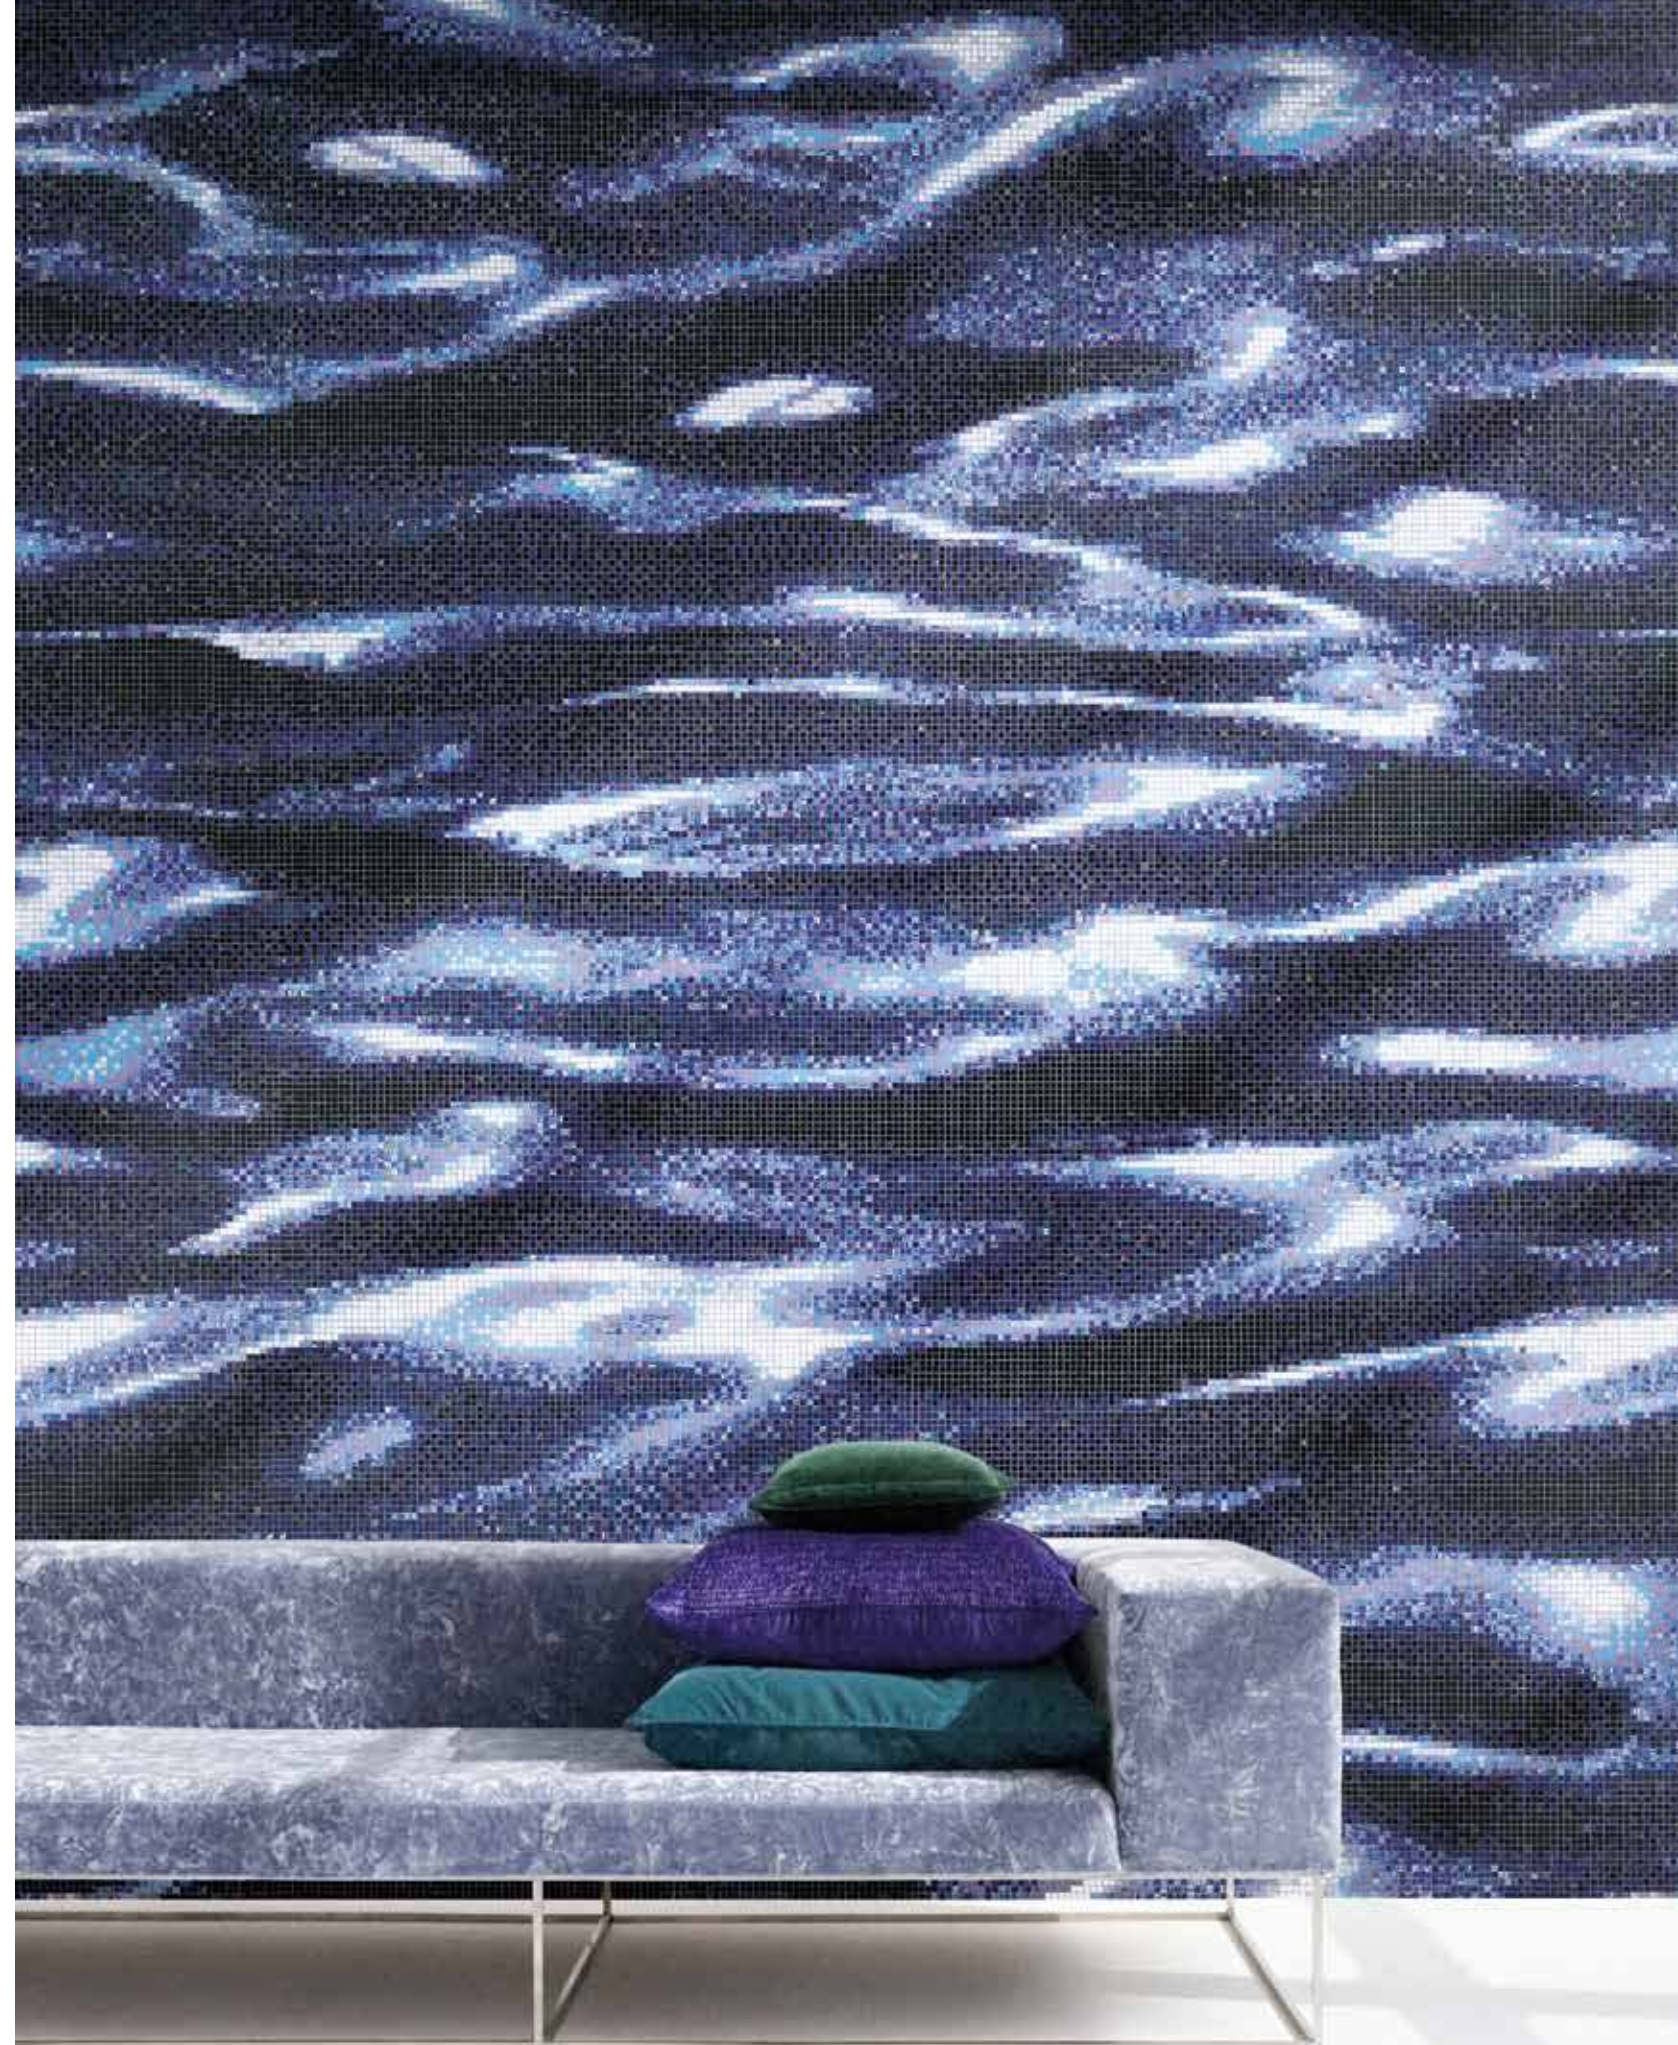

design Tord Boontje

DARK WATER

DECORI MODERN decorations / décors / Dekore / decoraciones 10 x 10 mm (3/8" x 3/8")

290,5 cm