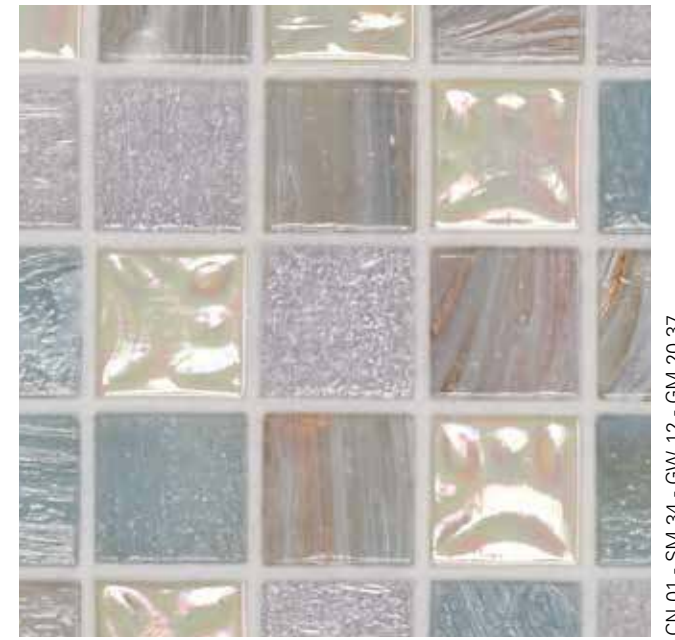

VANESSA

Fillgel plus 1103 bianco neve

CN 01 - SM 34 - GW 12 - GM 20.37