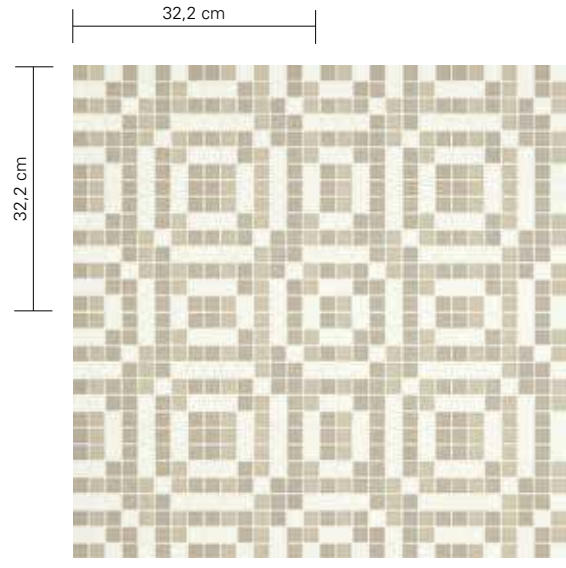

Unità d'ordine / order unit / unité de commande / bestelleinheit / unidad de pedido: 2,07 m²/sqm (22.28 SF)
Montato su carta / paper face mounted / collée sur papier / vorderseitig papiergelebt / montado sobre papel

DECORI MODERN decorations / décors / Dekore / decoraciones 20 x 20 mm (3/4" x 3/4")

VTC 20.10
VTC 20.33
VTC 20.55