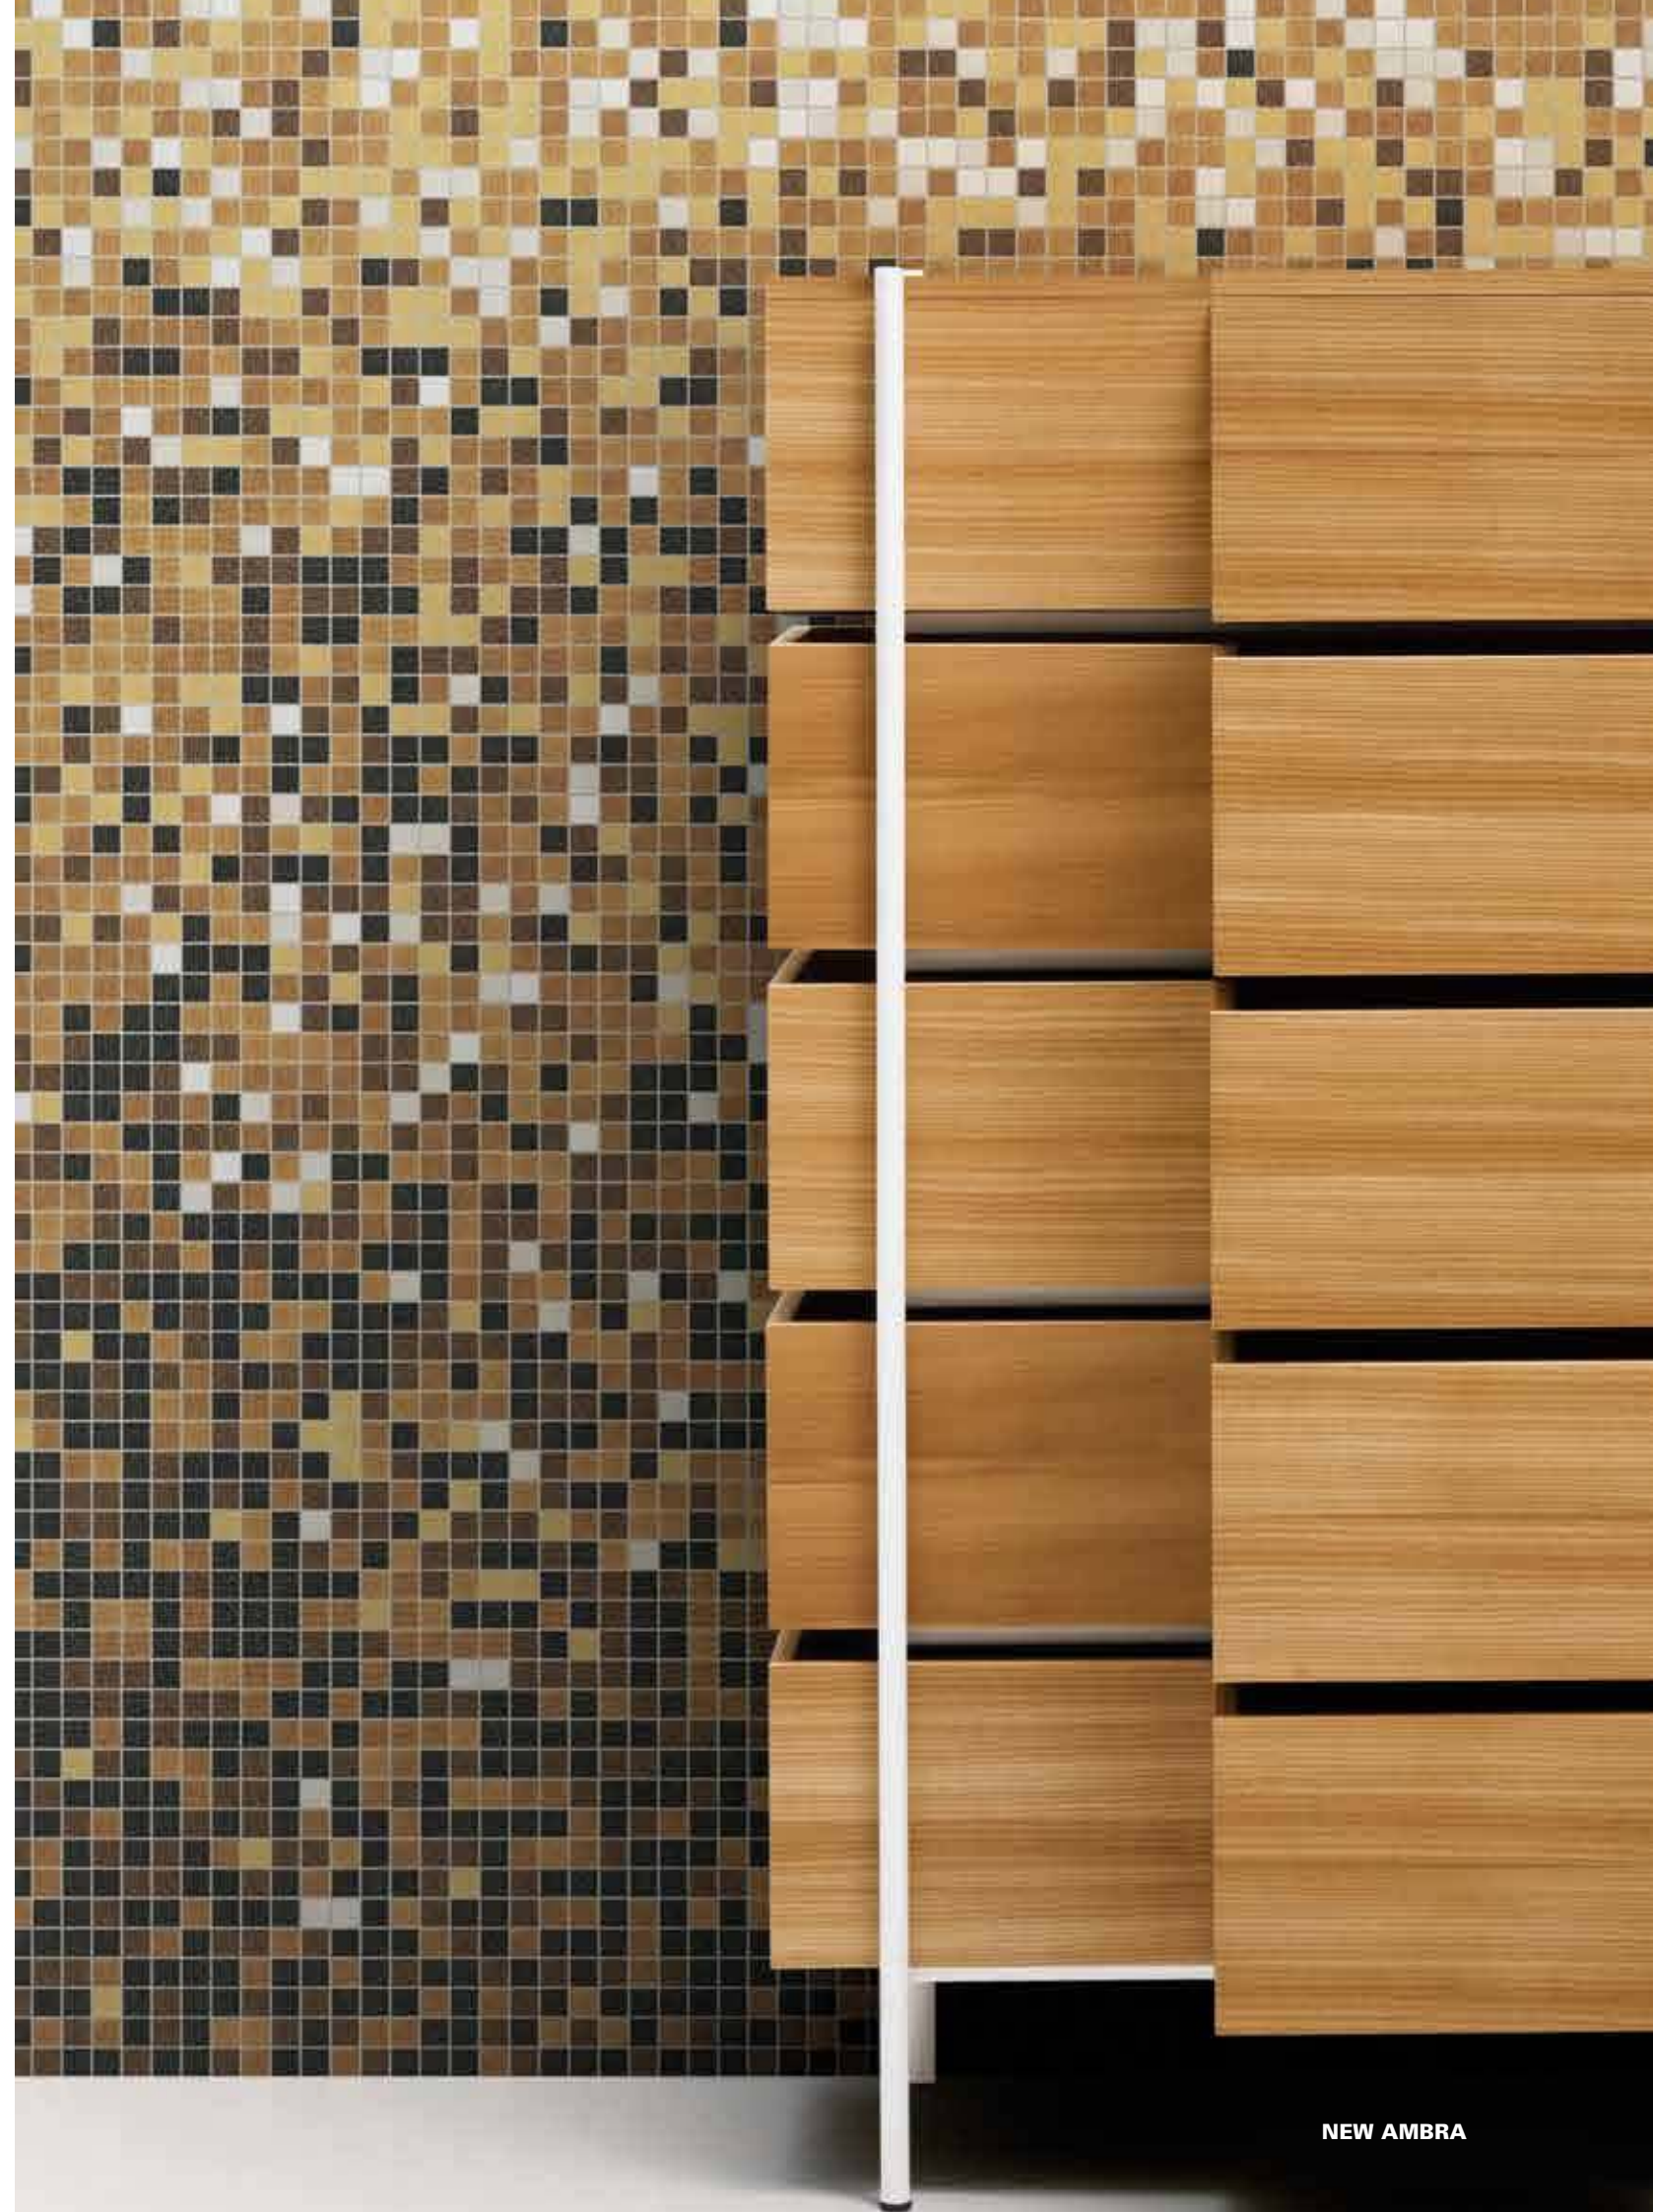

Unità d'ordine / order unit / unité de commande / bestelleinheit / unidad de pedido: 0,83 m²/sqm (8.91 SF)
Montato su rete / back mounted on mesh / collée sur trame / rückseitig netzgeklebt / montado sobre malla

SFUMATURE 20 shading blends / dégradés / Farbverläufe / sfumature 20 x 20 mm (3/4" x 3/4")

VTC 20.09
VTC 20.10
VTC 20.12
VTC 20.13
VTC 20.15
VTC 20.16
VTC 20.60
VTC 20.97

VTC 20.12
VTC 20.13
VTC 20.14
VTC 20.15
VTC 20.16
VTC 20.60
VTC 20.97

256,8 cm

NEW AMBRA

Fillgel plus 1104 neutro base

NEW AMBRA WHITELESS

Fillgel plus 1104 neutro base

NEW AMBRA