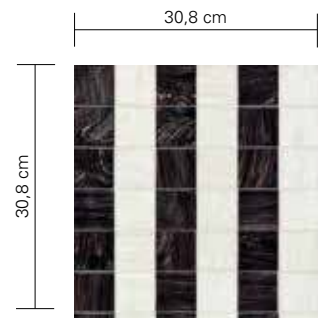

Unità d'ordine / order unit / unité de commande / bestelleinheit / unidad de pedido: 0,96 m²/sqm (10.33 SF)
Montato su carta / paper face mounted / collée sur papier / vorderseitig papiergeklebt / montado sobre papel

DECORI TIMELESS decorations / décors / Dekore / decoraciones

50 x 50 mm (2" x 2")

SM 50.01
GM 50.77