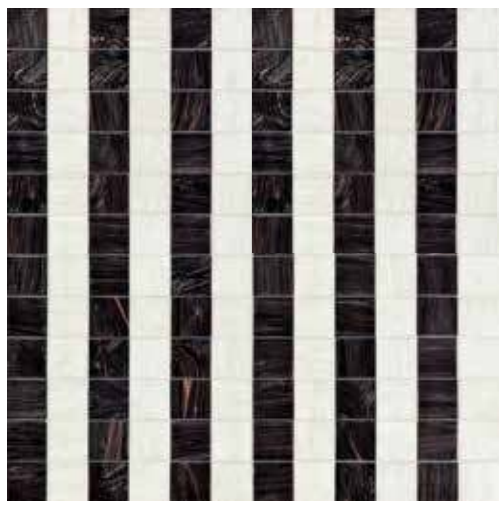

Unità d'ordine / order unit / unité de commande / bestelleinheit / unidad de pedido: 0,96 m²/sqm (10.33 SF)
Montato su carta / paper face mounted / collée sur papier / vorderseitig papiergeklebt / montado sobre papel

DECORI TIMELESS decorations / décors / Dekore / decoraciones

50 x 50 mm (2" x 2")

SM 50.01
GM 50.77