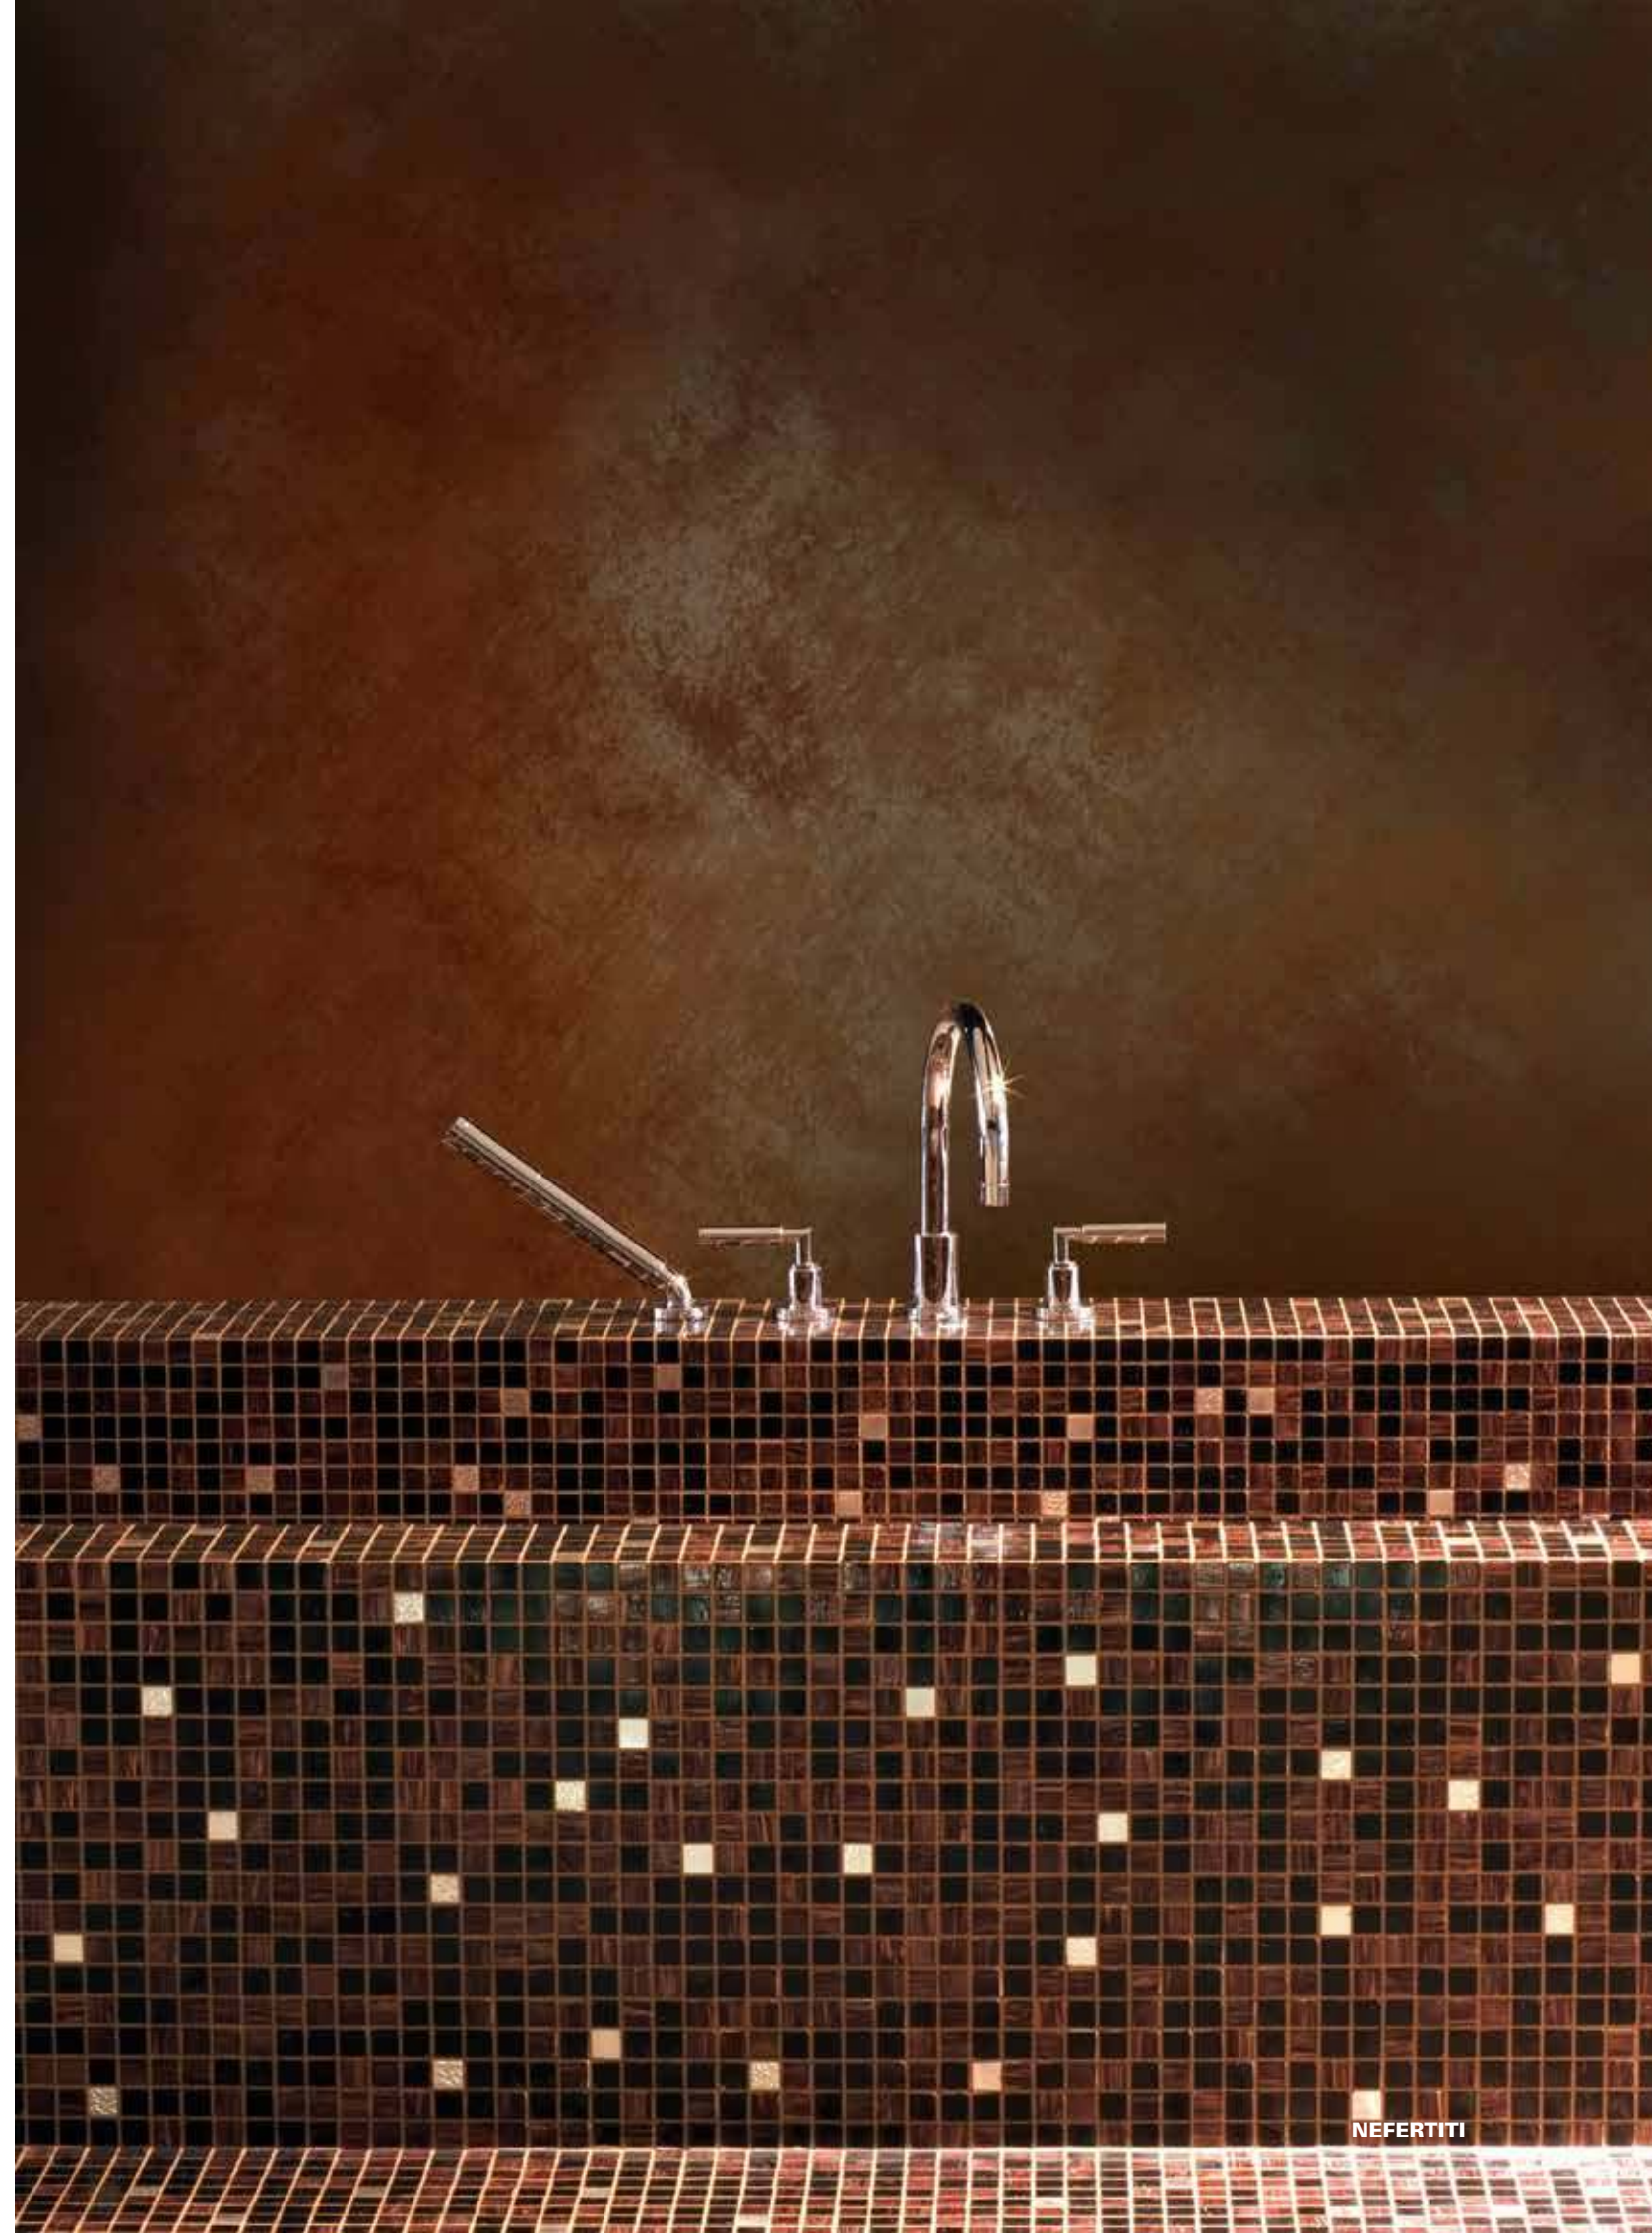

**CECILIA**

Fillgel plus 4407 marrone avana

GM 20.51 - SM 77

Unità d'ordine / order unit / unité de commande / bestellereinheit / unidad de pedido: 2,07 m<sup>2</sup>/sqm (22.28 SF) \*1,03 m<sup>2</sup>/sqm (11.14 SF). **Montato su rete** / back mounted on mesh / collée sur trame / rückseitig netzgeklebt / montado sobre malla