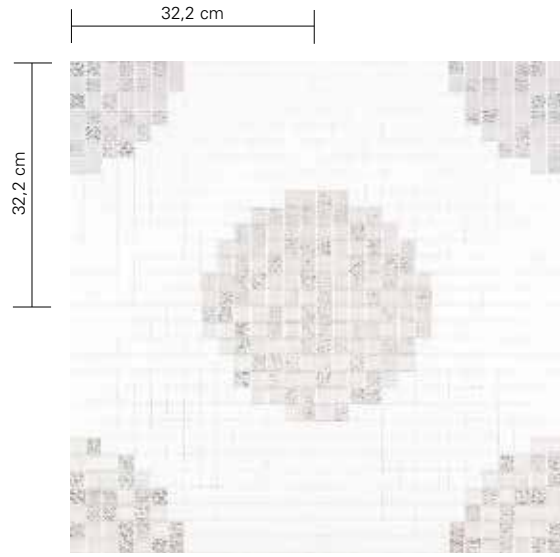

Pois bianchi: unità d'ordine / order unit / unité de commande / bestelleinheit / unidad de pedido: 2,07 m²/sqm (22.28 SF)
Pois oro: unità d'ordine / order unit / unité de commande / bestelleinheit / unidad de pedido: 1,03 m²/sqm (11.14 SF)
Montato su carta / paper face mounted / collée sur papier / vorderseitig papiergeklebt / montado sobre papel

DECORI MODERN decorations / décors / Dekore / decoraciones 20 x 20 mm (3/4" x 3/4")

VTC 20.10
ORO BIS 20.4
ORO BIS 20.6

POIS ORO
Fillgel plus 1103 bianco neve