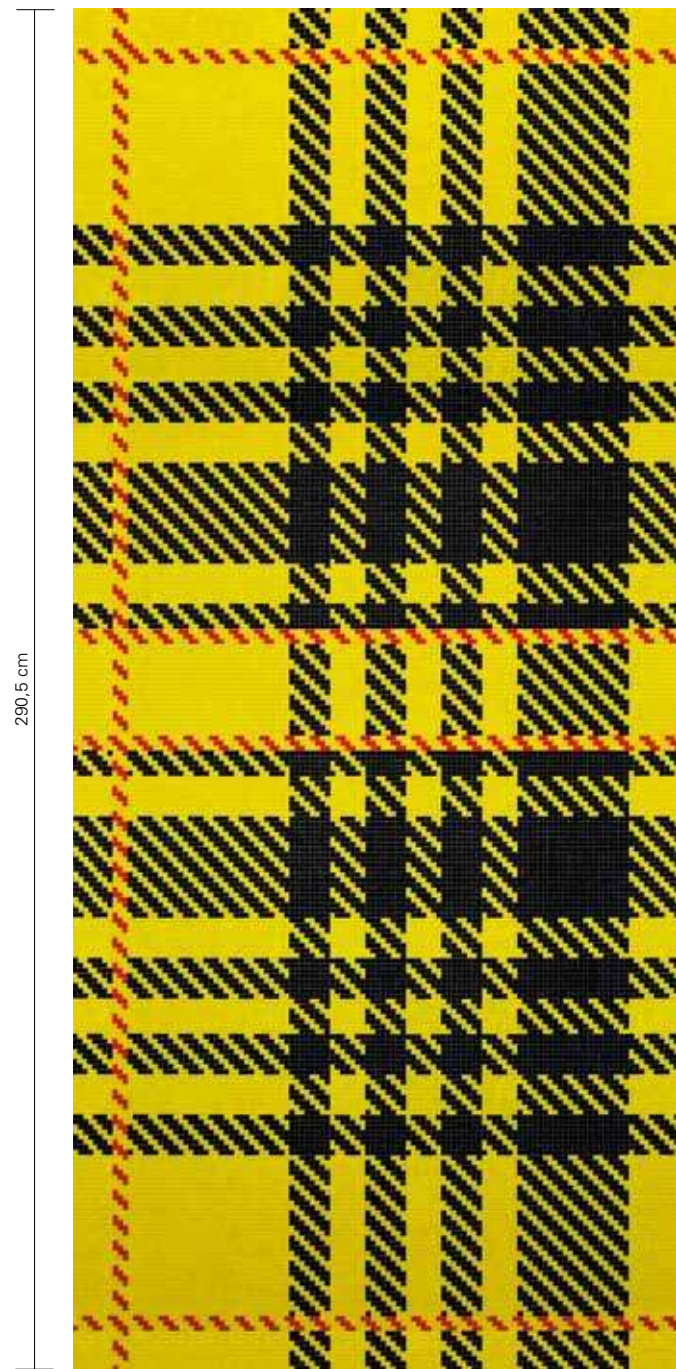

Unità d'ordine / order unit / unité de commande / bestelleinheit / unidad de pedido: 3,73 m²/sqm (40.10 SF)
Montato su carta / paper face mounted / collée sur papier / vorderseitig papiergeklebt / montado sobre papel

129,1 cm

ALBERT YELLOW

Fillgel plus 1104 neutro base

VTC 10.75

SM 10.77
VTC 10.81