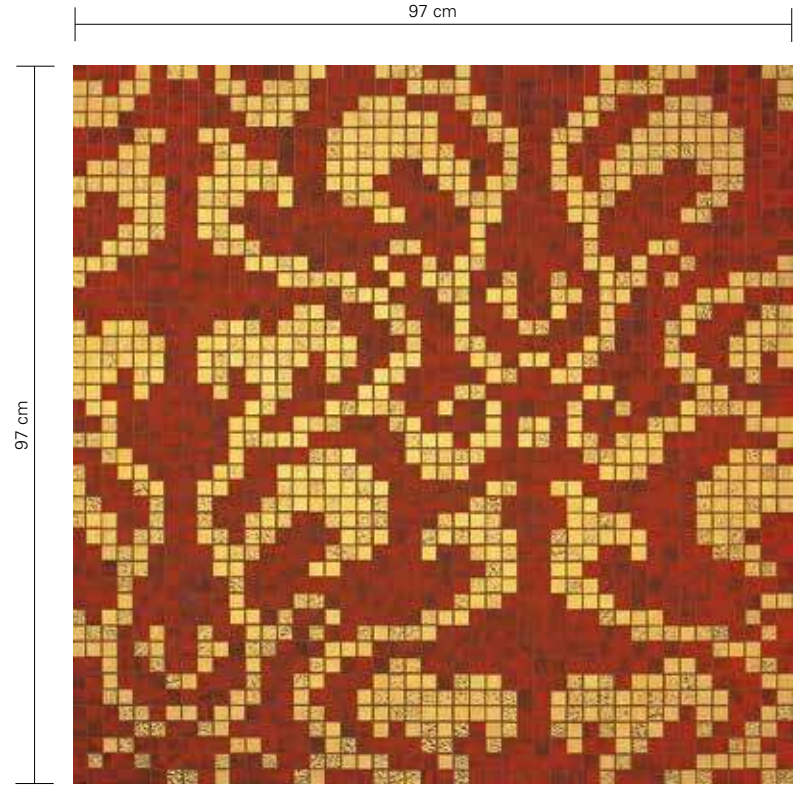

Unità d'ordine / order unit / unité de commande / bestelleinheit / unidad de pedido: 0,93 m²/sqm (10,00 SF)
Montato su carta / paper face mounted / collée sur papier / vorderseitig papiergeklebt / montado sobre papel

DECORI TIMELESS decorazioni / décorations / décors / Dekore / decoraciones / 20 x 20 mm (3/4" x 3/4")

ORO BIS 20.1
ORO BIS 20.2
SM 74

DAMASCO ROSSO ORO
Fillgel plus 4406 marrone nocciola