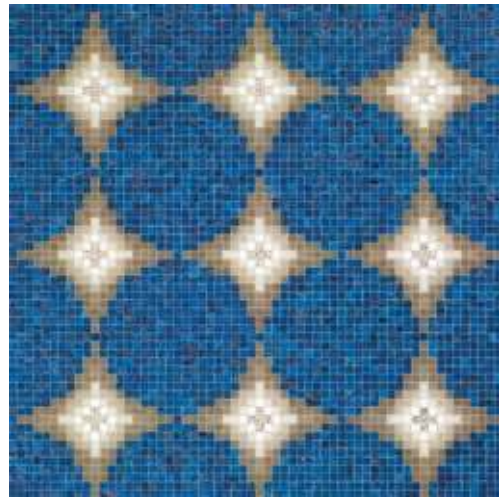

Unità d'ordine / order unit / unité de commande / bestelleinheit / unidad de pedido: 0,83 m²/sqm (8.91 SF)
Montato su carta / paper face mounted / collée sur papier / vorderseitig papiergeklebt / montado sobre papel

64,7 cm

VTC 10.32
VTC 10.10
VTC 10.33
VTC 10.56
VTC 10.66
VTC 10.37
GM 10.59
ORO BIS 10.6

VESPER MAJOR

Fillgel plus 1104 neutro base

DECORI MODERN decorations / décors / Dekore / decoraciones

10 x 10 mm (3/8" x 3/8")