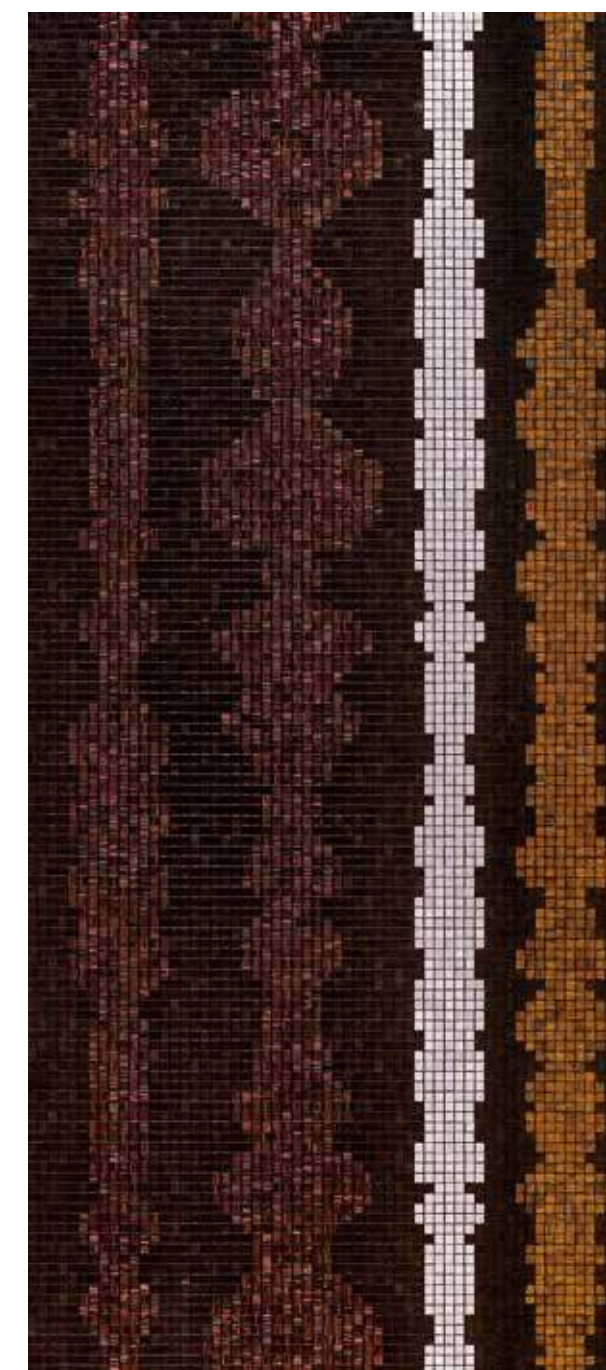

COLUMNS BROWN B
Fillgel plus 2201 nero ebano

VTC 20.60
GM 20.51
GM 20.97
ORO BIS 20.1
ORO BIS 20.2
ORO BIS 20.4
ORO BIS 20.6