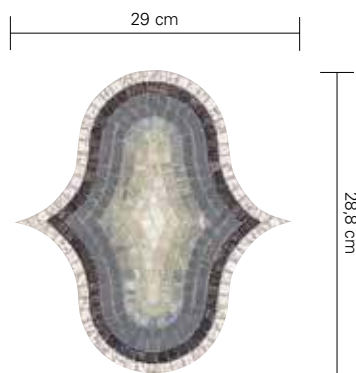

Il decoro è interamente realizzato a mano, con tessere tagliate su misura e disposte una ad una per seguire l'andamento del disegno.

The decoration is made entirely by hand, with pieces cut to size and placed one by one to follow the pattern of the design.

Le décor est entièrement réalisé manuellement avec des tesselles sur mesure et disposées une à une pour suivre les courbes du dessin.

Das Dekor ist vollständig handgefertigt, mit nach Maß geschnittenen Steinchen, die sich zum Muster aneinanderreihen.

El decorado está realizado enteramente a mano, con teselas cortadas a medida y aplicadas una por una al fin de seguir la silueta del diseño.

Fillgel plus: stucco colorato Bisazza / coloured Bisazza grout / joint coloré Bisazza / farbige Bisazza Fugenmasse / junta de color Bisazza