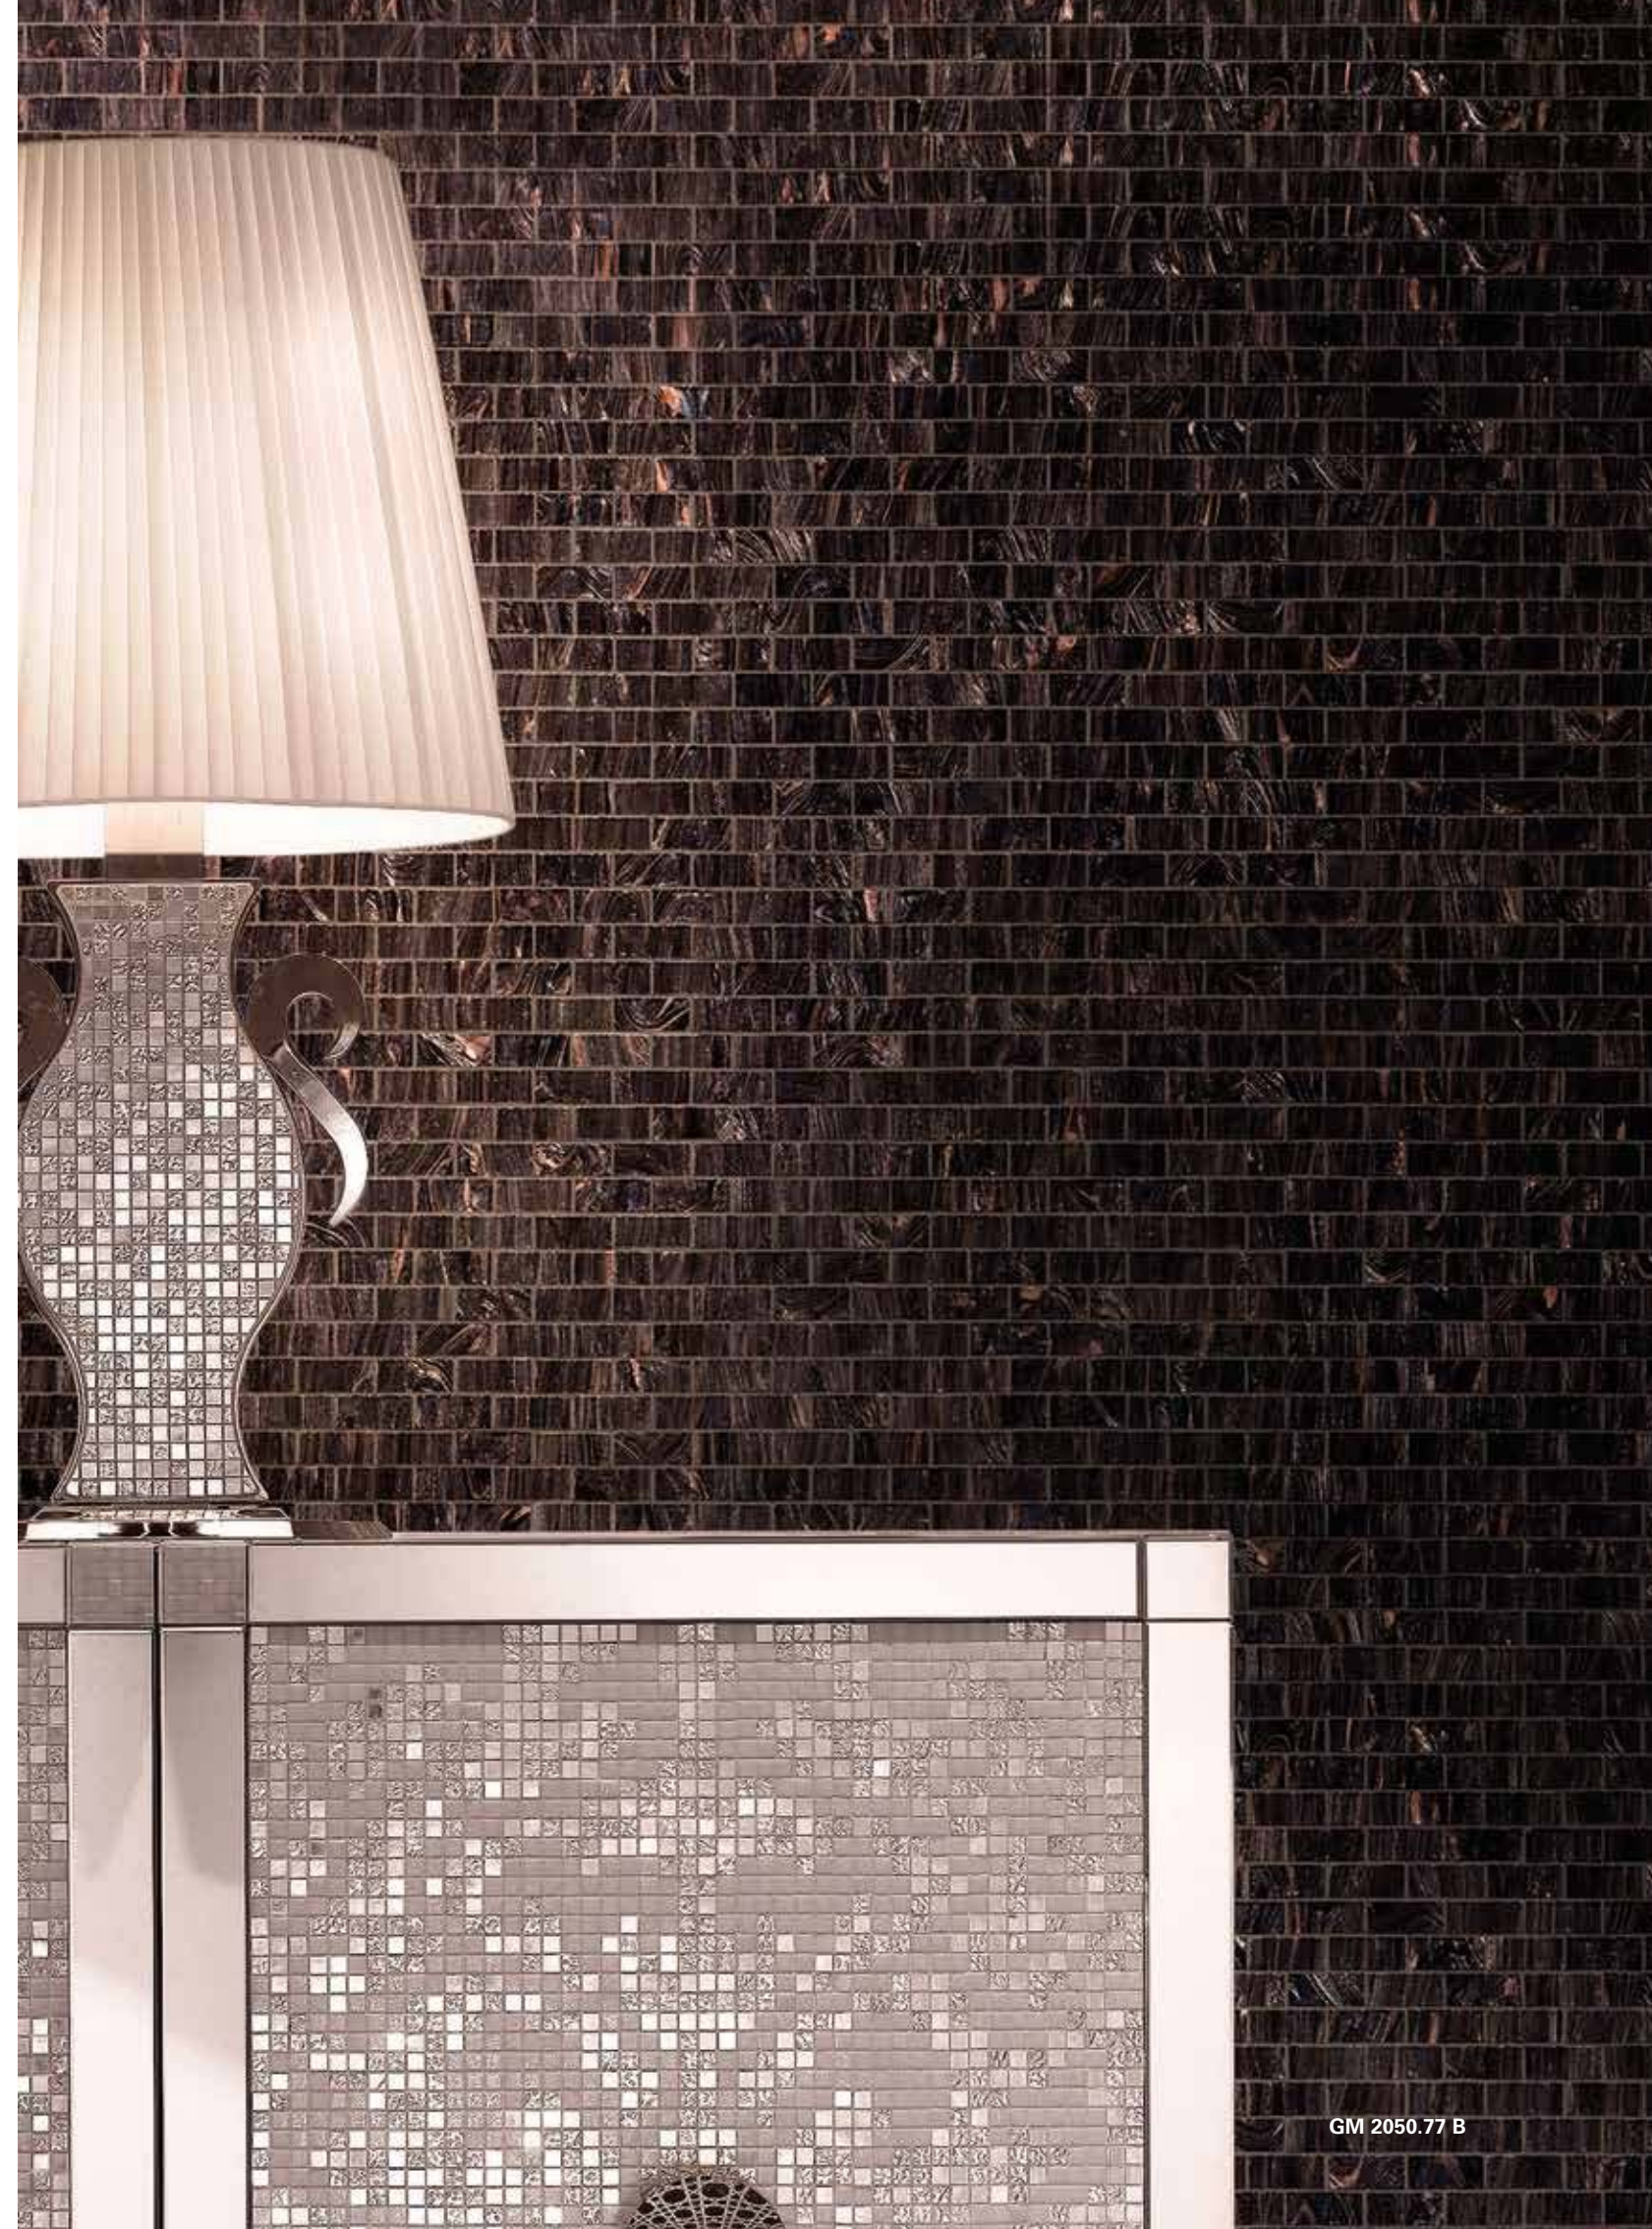

**GM 2050.59**  
Fillgel plus 7702

**GM 2050.57**  
Fillgel plus 1104

**SM 2050.77**  
Fillgel plus 2201

**GM 2050.77**  
Fillgel plus 2201

**GM 2050.57**

Unità d'ordine / order unit / unité de commande / bestellereinheit / unidad de pedido: 0,77 m<sup>2</sup>/sqm (8,28 SF)  
Montato su carta / paper face mounted / collée sur papier / vorderseitig papiergeklebt / montado sobre papel