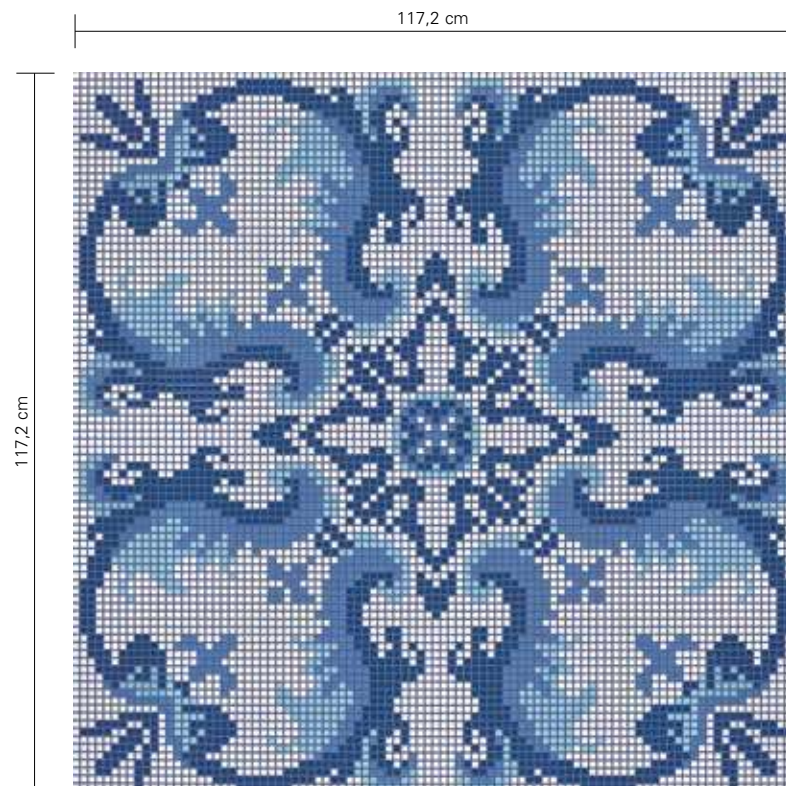

Unità d'ordine / order unit / unité de commande / bestelleinheit / unidad de pedido: 1,37 m²/sqm (16.57 SF)
Montato su carta / paper face mounted / collée sur papier / vorderseitig papiergeklebt / montado sobre papel

OPUS ROMANO 12 12 x 12 mm (1/2" x 1/2")

12.01
12.113
12.75
12.77

OLIMPIA BLUE

Fillgel plus 7702 blu cobalto

DECORI FLOORING decorations / décors / Dekore / decoraciones