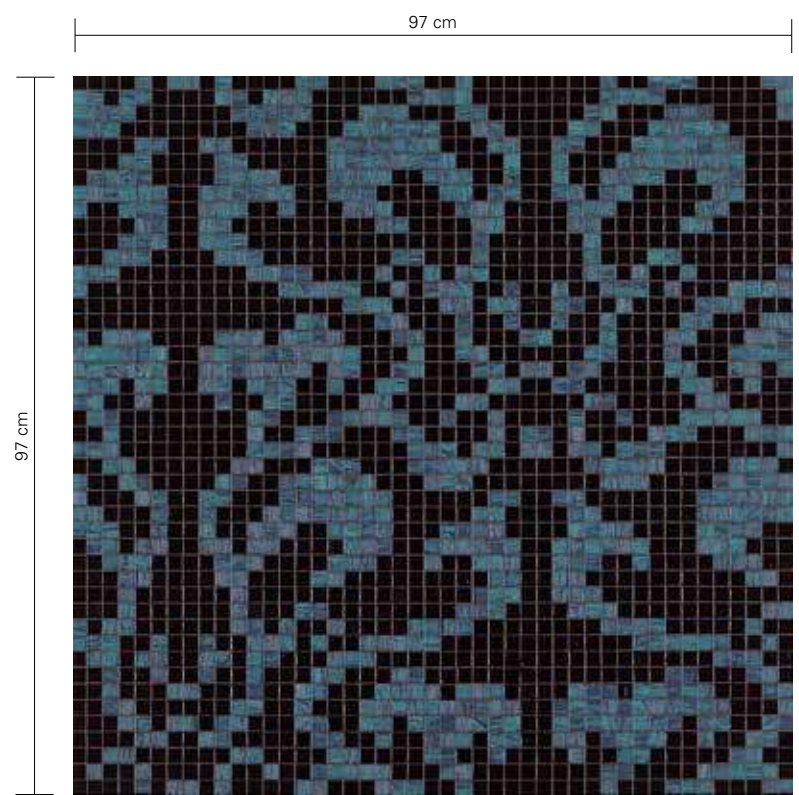

DECORI TIMELESS decorations / décors / Dekore / decoraciones

20 x 20 mm (3/4" x 3/4")

GM 20.57  
SM 77

**DAMASCO OPALE**  
Fillgel plus 2201 nero ebano

GL 13  
VTC 20.70

**DAMASCO BLACK**  
Fillgel plus 2201 nero ebano