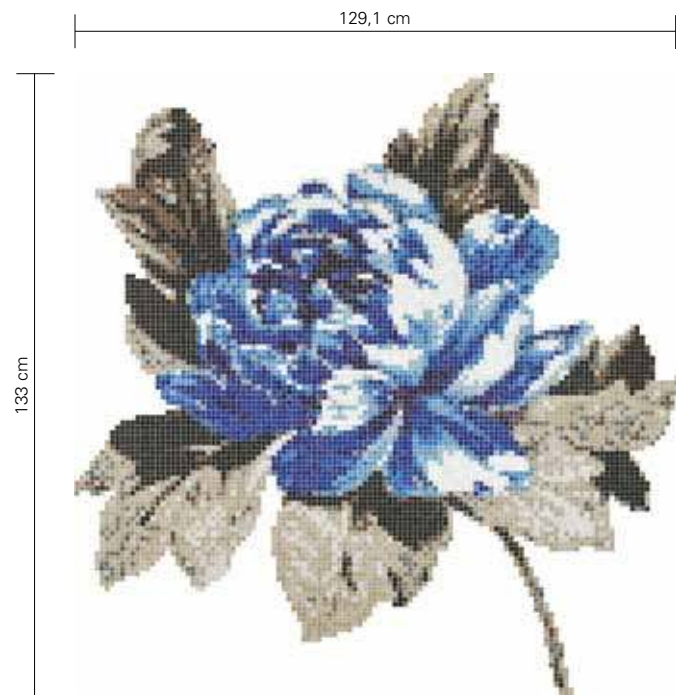

Unità d'ordine: 1 pezzo / order unit: 1 piece / unité de commande: 1 pièce / bestelleinheit: 1 stück / unidad de pedido: 1 pieza
Montato su carta / paper face mounted / collée sur papier / vorderseitig papiergeklebt / montado sobre papel

DECORI FLORA decorations / décors / Dekore / Dekore / decoraciones / décorations / décors / Dekore / decoraciones

VTC 10.32
VTC 10.33
VTC 10.65
VTC 10.02
VTC 10.47
VTC 10.66
VTC 10.59
VTC 10.09
VTC 10.64
VTC 10.03
GM 10.30
SM 10.35
SM 10.01
SM 10.42
GM 10.59
GM 10.32

CHARLOTTENBERG ONE

Il decoro Charlottenberg One viene fornito incollato su fogli di carta, con il profilo scontornato. Per il completamento della parete, si consiglia di scegliere tra le nostre proposte standard di tinte unite o miscele nel formato 10x10 mm.

The Charlottenberg One decoration is supplied paper-face mounted and with an aliased edge. We suggest selecting from our collection of solid colours or blends in 10x10 mm format to complete the wall.

Le décor Charlottenberg One est fourni collé sur papier avec le bord délimité tesselle par tesselle. Pour compléter le mur, nous vous conseillons de choisir parmi notre gamme de mosaïques en format 10x10 mm, en teinte unie ou mélange.

Das Dekor Charlottenberg One wird vorderseitig papiergeklebt mit dem exakt abschließenden Profil geliefert. Für die Erweiterung der Wand wird empfohlen, eine unserer Standardunifarben oder Standardmischungen im Format 10x10 mm zu wählen.

La decoración Charlottenberg One se suministra montado sobre hojas de papel con el perfil silueteado. Para completar la pared, se aconseja elegir entre nuestras propuestas estándar de unicolores o mezclas en el tamaño 10x10 mm.

Fillgel plus: stucco colorato Bisazza / coloured Bisazza grout / joint coloré Bisazza / farbige Bisazza Fugenmasse / junta de color Bisazza