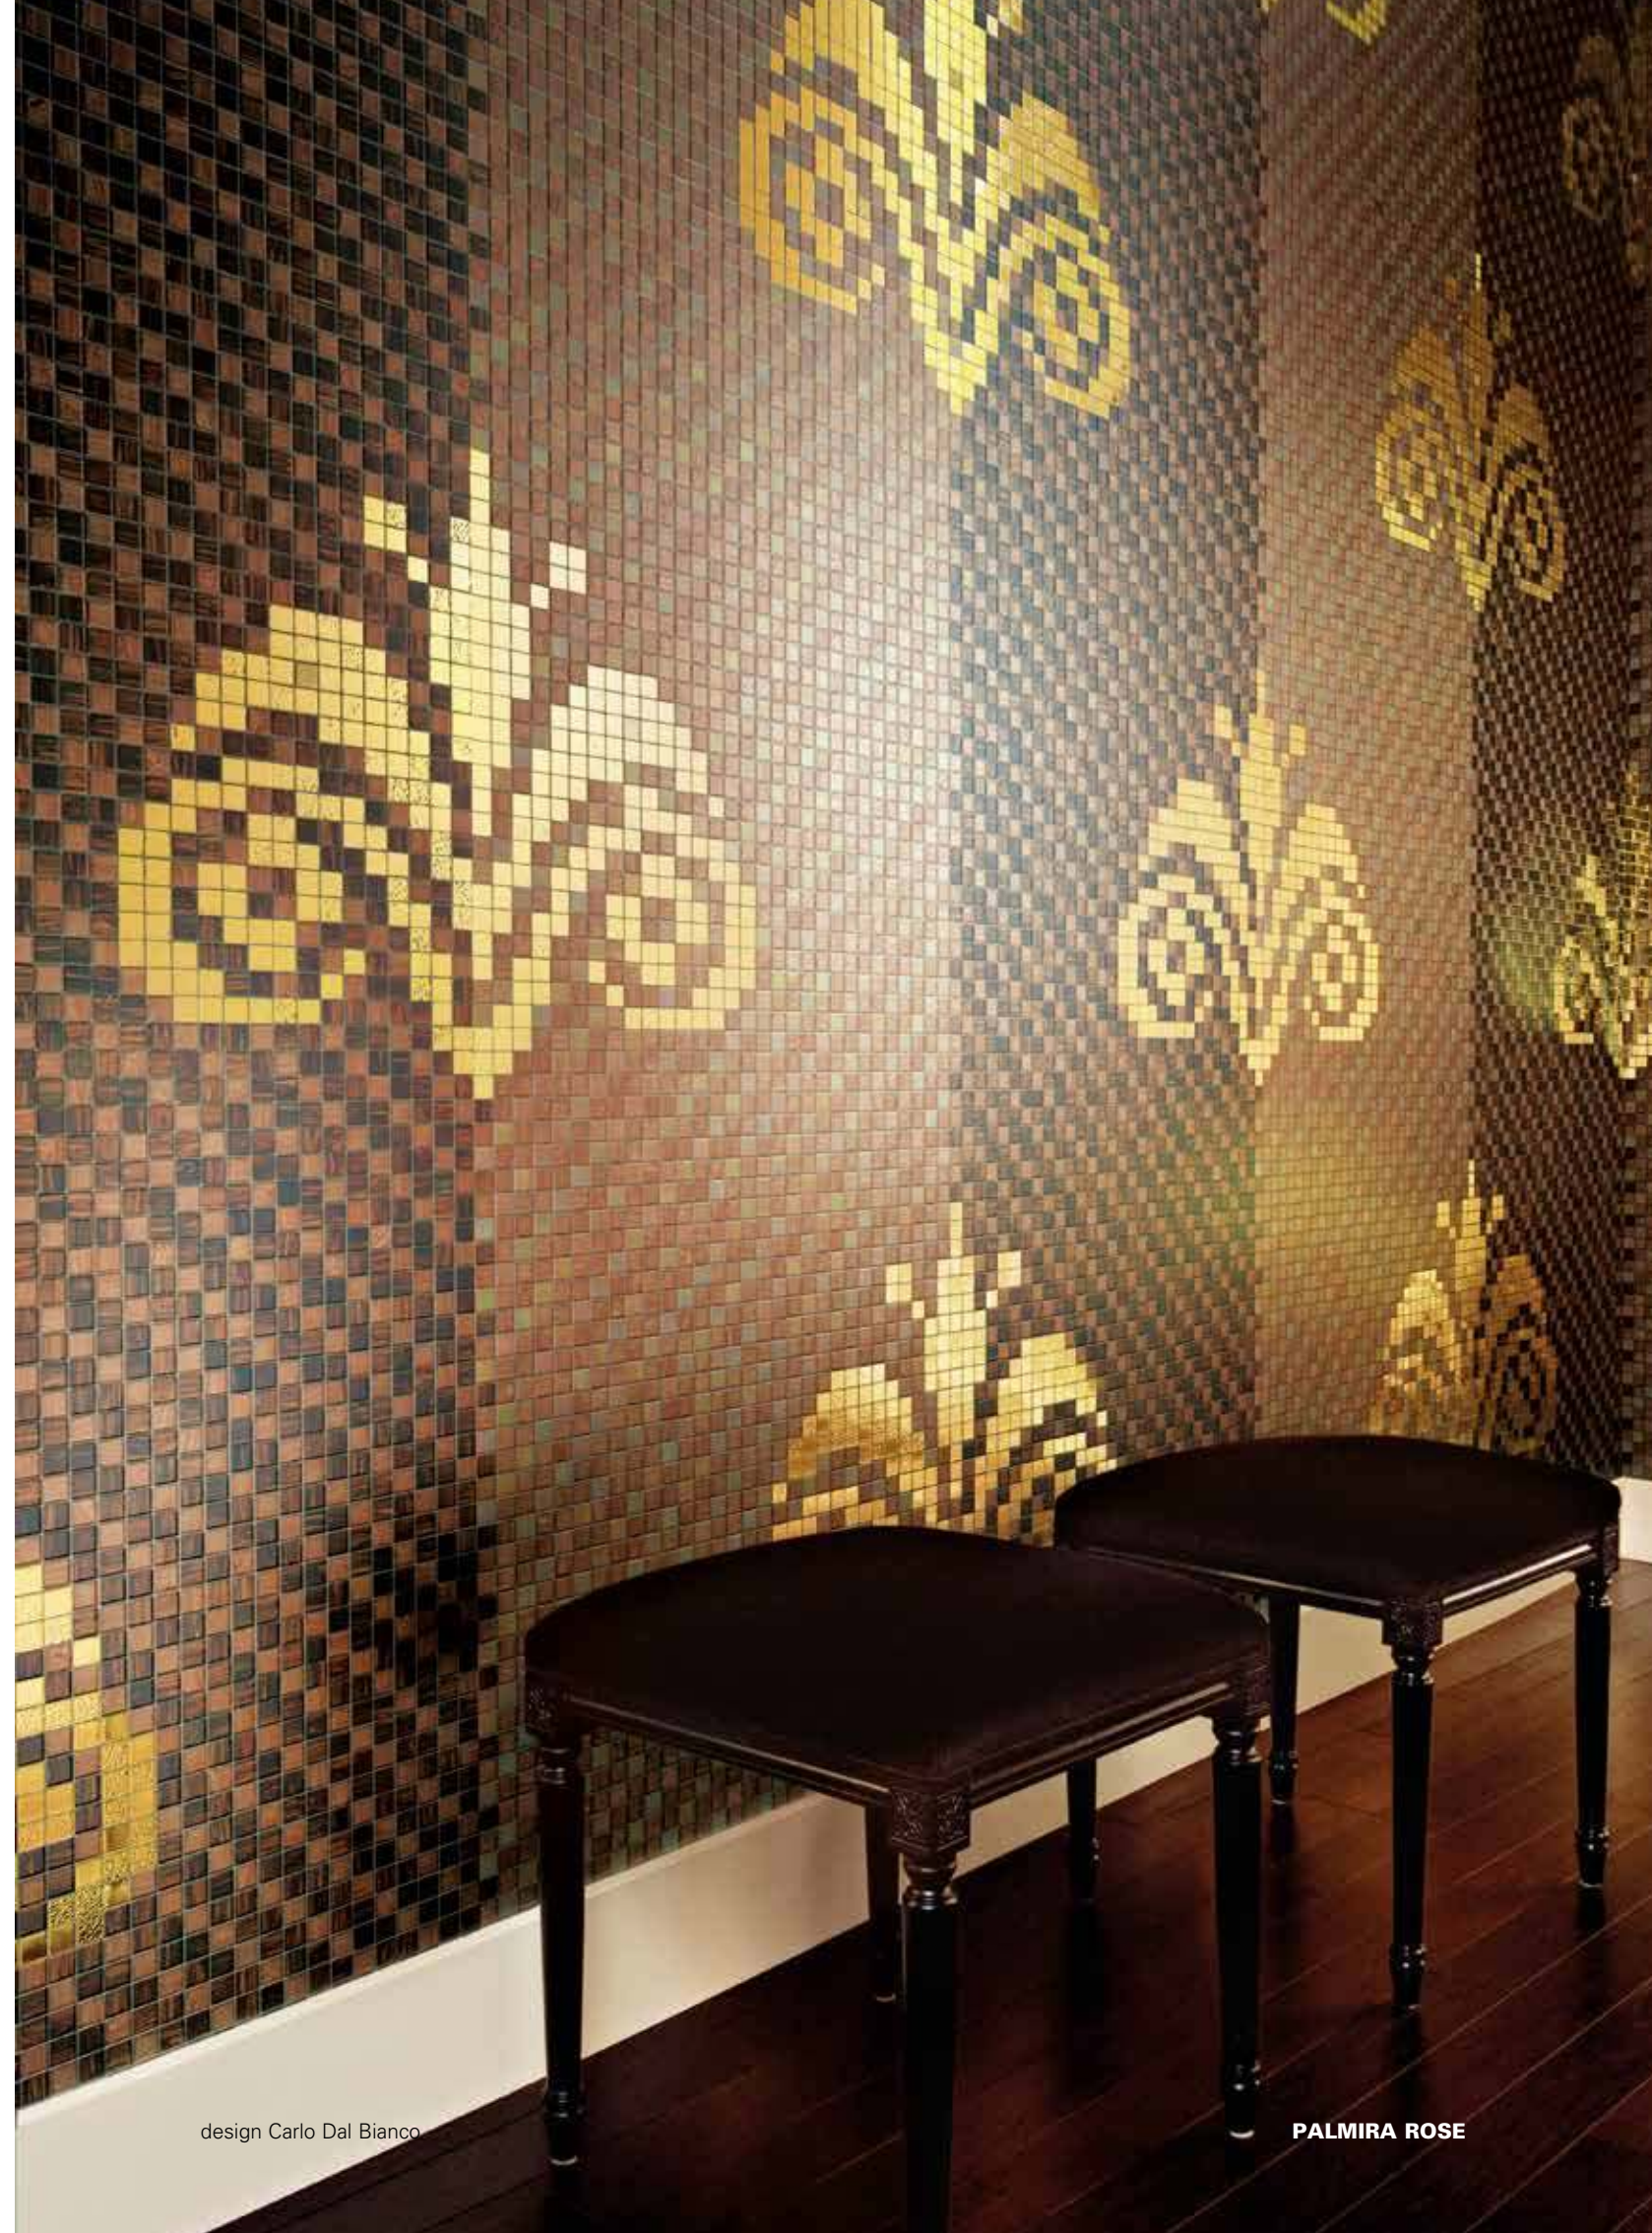

design Carlo Dal Bianco

PALMIRA ROSE