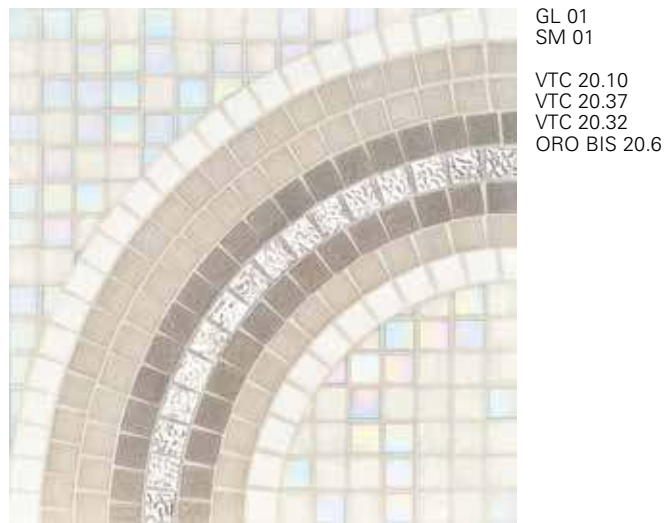

BREAK WHITE
Fillgel plus 1103 bianco neve