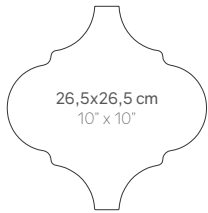

EQUIPE

CURVYTILE

Curvytile Factory

Factory Avenue Grey
26,5 x 26,5 cm · 10" x 10"

CURVYTILE FACTORY

1.

2.

3.

4.

1. **Factory White, Grey, Black**
26,5 x 26,5 cm · 10" x 10"
2. **Factory Blume White, Factory Black**
26,5 x 26,5 cm · 10" x 10"
3. **Factory Mond Cream, Factory Cream**
26,5 x 26,5 cm · 10" x 10"
4. **Factory Cream, Taupe**
26,5 x 26,5 cm · 10" x 10"

Curvytile 26,5x26,5 cm.10" x 10"

Porcelánico · Porcelain tile

FACTORY

WHITE
21332 **EQ-5**

 **BLUME WHITE**
21339 **EQ-10D**

CREAM
21333 **EQ-5**

 **BLUME CREAM**
21337 **EQ-10D**

GREY
21336 **EQ-5**

 **TRACE CREAM***
21827 **EQ-10D**

Gama de colores:
Range of colours:
26,5x26,5 cm

FORMATO SIZE	Kg/pza kg/pieces	caja/box			palet/pallet			
		piezas pieces	Kg	m ² sqm	piezas pieces	kg/palet kg/pallet	m ² sqm	cajas boxes
26,5 x 26,5 cm. 10" x 10"	0,767	25	19,40	1,00	1.500	1.184	60	60