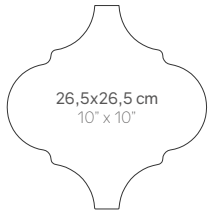

 **TRACE CREAM***
21827 **EQ-10D**

Gama de colores:
Range of colours:
26,5x26,5 cm

FORMATO SIZE	Kg/pza kg/pieces	caja/box			palet/pallet			
		piezas pieces	Kg	m ² sqm	piezas pieces	kg/palet kg/pallet	m ² sqm	cajas boxes
26,5 x 26,5 cm. 10" x 10"	0,767	25	19,40	1,00	1.500	1.184	60	60

ATLAS*
21828 EQ-10D

Factory Atlas / Hexawood Chevron Natural
26,5 x 26,5 cm · 10" x 10" / 9 x 20,5 cm · 3 1/2" x 8"

EUPHORIA*
21829 EQ-10D

Factory Euphoria, Cream
26,5 x 26,5 cm · 10" x 10"

* Este modelo está compuesto de diseños diferentes que se sirven en la misma caja de modo aleatorio.

CURVYTILE COTTO

Cotto Wheat Chalk
26,5 x 26,5 cm - 10" x 10"

Curvytile 26,5x26,5 cm.10" x 10"

Porcelánico · Porcelain tile

COTTO

CINDER
21783 EQ-5

WHEAT
21781 EQ-5

CLAY
21782 EQ-5

CHESTNUT
21784 EQ-5

PATCHWORK CERAMIC*
21780 EQ-10D

Gama de colores:
Range of colours:
26,5x26,5 cm

FORMATO SIZE	Kg/pza kg/pieces	caja/box			palet/pallet			
		piezas pieces	Kg	m ² sqm	piezas pieces	kg/palet kg/pallet	m ² sqm	cajas boxes
26,5 x 26,5 cm. 10" x 10"	0,767	25	19,40	1,00	1.500	1.184	60	60