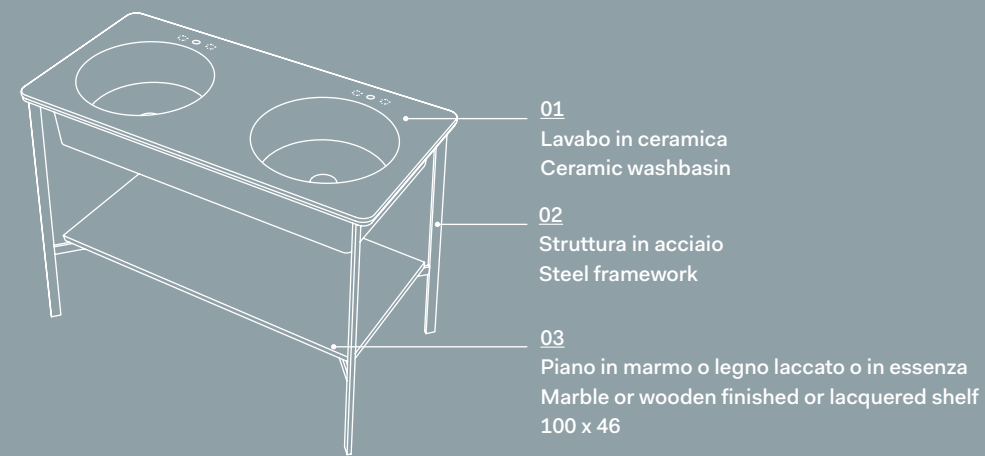

Materiali e finiture Materials and finishes

Catino Doppio 110 monoforo predisposto 3 fori, con piano
Catino Doppio 110 with 1 hole prepared 3 holes, with shelf - 110 x 54 x h83

- 01
  Lavabo in ceramica
  Ceramic washbasin
- 02
  Struttura in acciaio
  Steel framework
- 03
  Piano in marmo o legno laccato o in essenza
  Marble or wooden finished or lacquered shelf
  100 x 46

Catino Doppio 110 monoforo predisposto 3 fori, con cassetto
Catino Doppio 110 with 1 hole prepared 3 holes, with drawer - 110 x 54 x h83