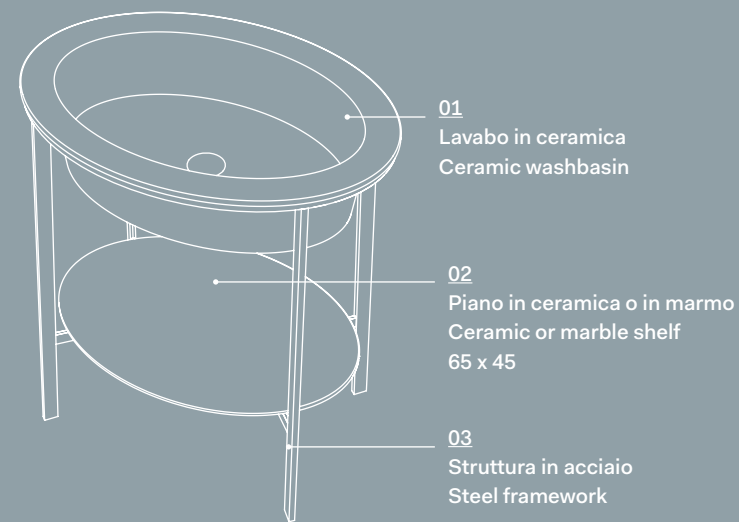

Materiali e finiture \ Materials and finishes

Catino Ovale 70 con piano \ Catino Ovale 70 with shelf - 70 x 50 x h83