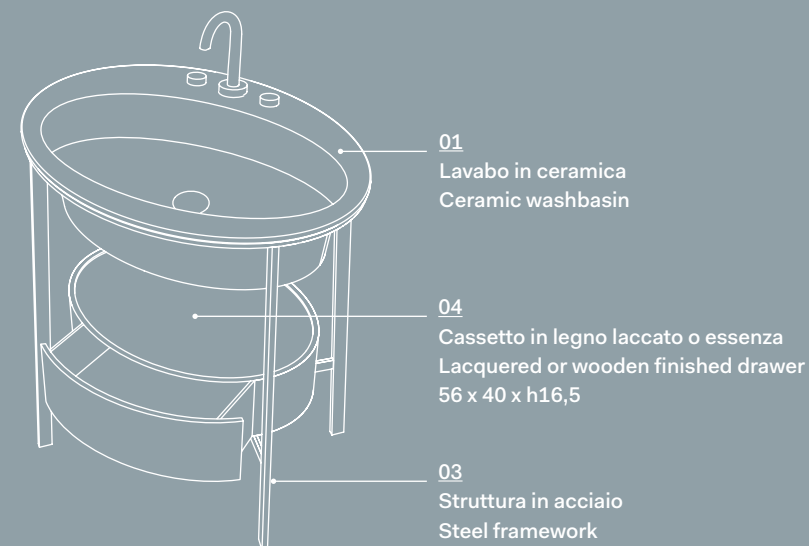

01 Lavabo \ washbasin

Materiale \ Material:
Ceramica \ Ceramic

fini ure \ finish s:
Le Terre di Cielo

- Talco
- Pomice
- Brina
- Basalto
- Lavagna
- Cemento
- Fango
- Cacao
- Arenaria
- Avena
- Lino
- Agave
- Muschio
- Polvere
- Cipria
- Canapa
- ---
- Bianco Lucido

02 Piano \ Shelf

Materiale \ Material:
Ceramica o marmo \
Ceramic or marble

fini ure \ finish s:
Le Terre di Cielo

- Talco
- Pomice
- Brina
- Basalto
- Lavagna
- Cemento
- Fango
- Cacao
- Arenaria
- Avena
- Lino
- Agave
- Muschio
- Polvere
- Cipria
- Canapa
- ---
- Bianco Lucido

Finiture \ Finishes:
Marmo \ Marble

- Bianco Carrara Gioia
- Nero Marquinia

03 Struttura \ Framework

Materiale \ Material:
acciaio verniciato \
painted steel

verniciature \ coatings

- Nero Matt
- Bronzo Spazzolato

04 Cassetto \ Drawer

Materiale \ Material:
legno laccato o in essenza
\ lacquer or wooden finis

laccature \ lacquers

- Talco
- Pomice
- Brina
- Arenaria
- Avena
- Cemento
- Basalto
- Muschio

Essenze \ wooden finish s

- Rovere Naturale
- Rovere Sbiancato
- Rovere Grigio
- Rovere Nero
- Eucalipto

Infinite possibilità di personalizzazione \ Infinite customized solutions