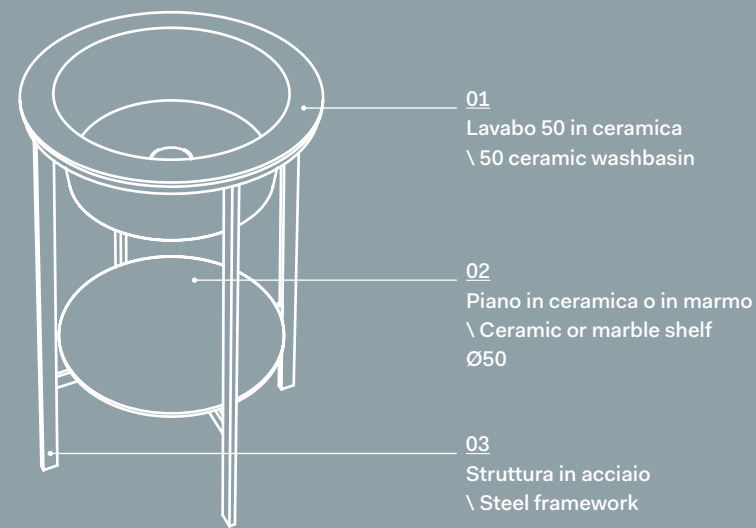

Materiali e finiture \ Materials and finishes

Catino Tondo 50 con piano \ Catino Tondo 50 with shelf - Ø50 x h83

01 Lavabo \ Washbasin

Materiale \ Material:
Ceramica \ Ceramic

fini ure \ finish s:
Le Terre di Cielo

- Talco
- Pomice
- Brina
- Basalto
- Lavagna
- Cemento
- Fango
- Cacao
- Arenaria
- Avena
- Lino
- Agave
- Muschio
- Polvere
- Cipria
- Canapa
- Bianco Lucido

02 Piano \ Shelf

Materiale \ Material:
Ceramica o marmo \
Ceramic or marble

fini ure \ finish s:
Le Terre di Cielo

- Talco
- Pomice
- Brina
- Basalto
- Lavagna
- Cemento
- Fango
- Cacao
- Arenaria
- Avena
- Lino
- Agave
- Muschio
- Polvere
- Cipria
- Canapa
- Bianco Lucido

fini ure \ finish s:
Marmo \ Marble

- Bianco Carrara Gioia
- Nero Marquinia

03 Struttura \ Framework

Materiale \ Material:
acciaio verniciato \
painted steel

verniciature \ coatings

- Nero Matt
- Bronzo Spazzolato