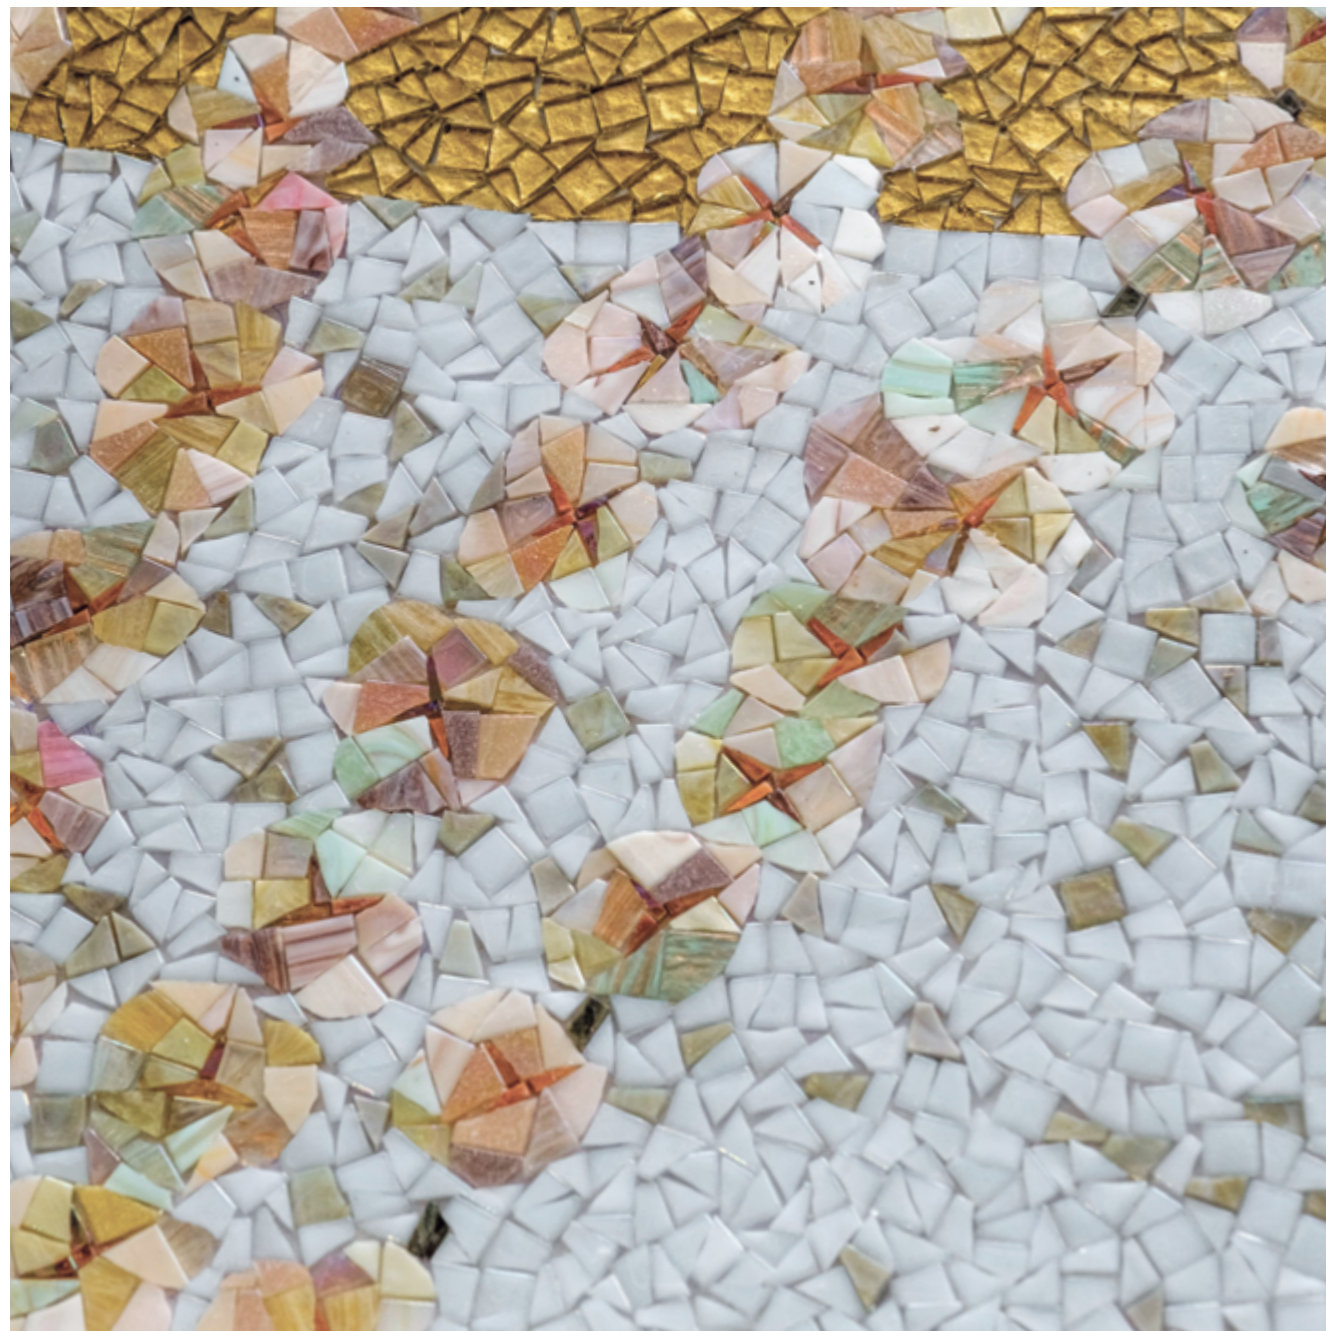

# mosaic panels

мозаичные панно

**САКУРА**  
ANIPO50NO1

tesser  
7-15  
mm

2100x2800 mm

Мозаичное панно из мозаики Art Natura серии Classic Glass и мозаики других производителей