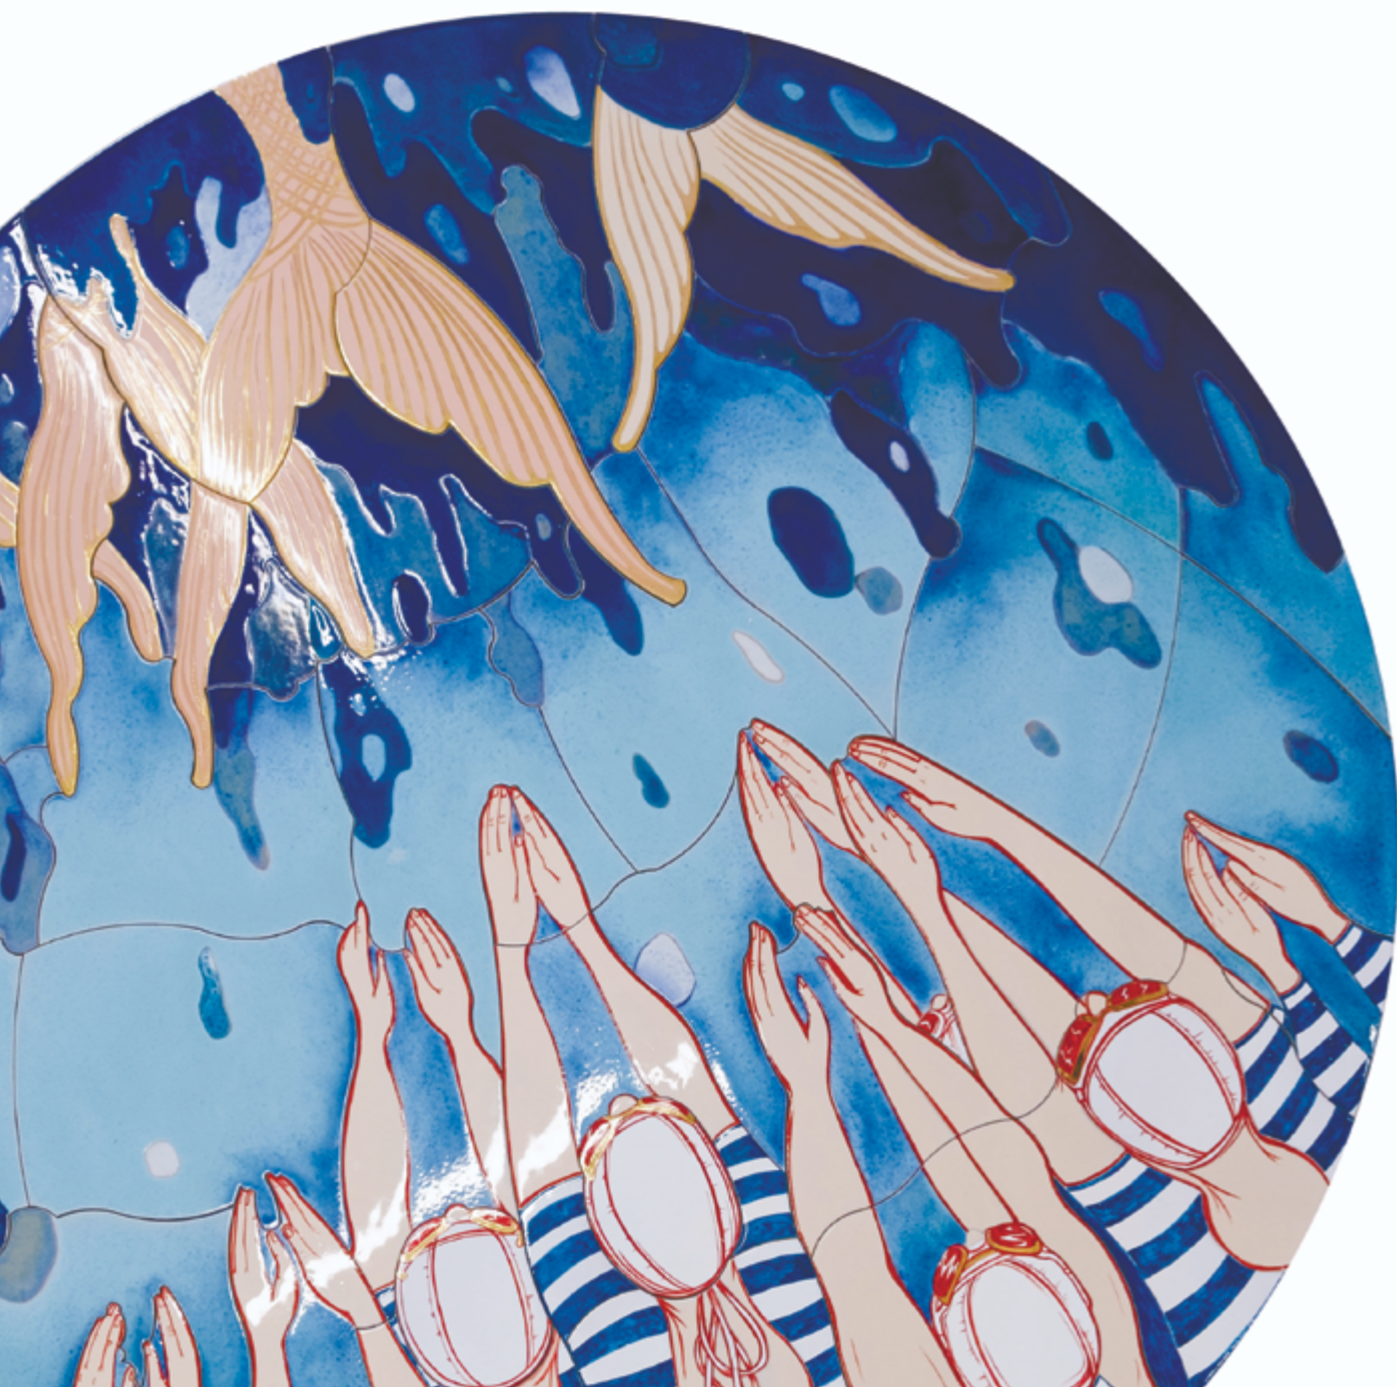

art panels

Художественные панно

ПЛОВЧИХИ
AN3P046NO1

∅ 1450 mm | Керамогранит, ручная роспись глазурью