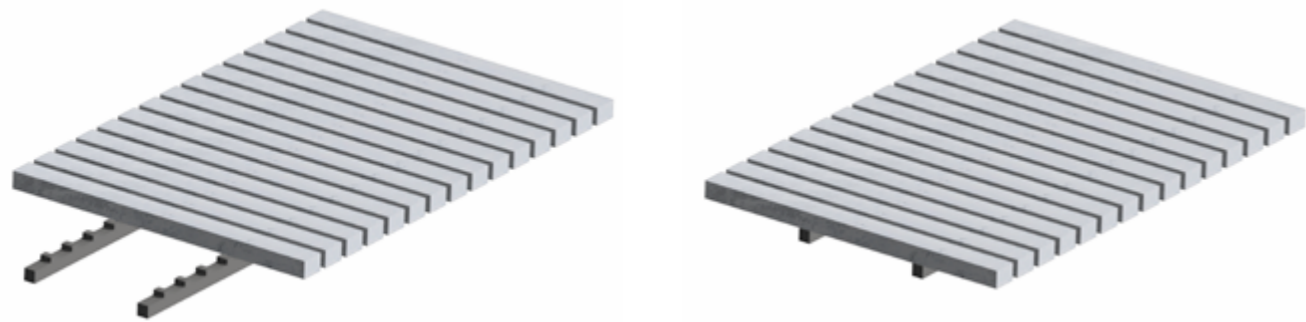

Решётки для бассейна

Изделия из камня, агломерата и керамогранита