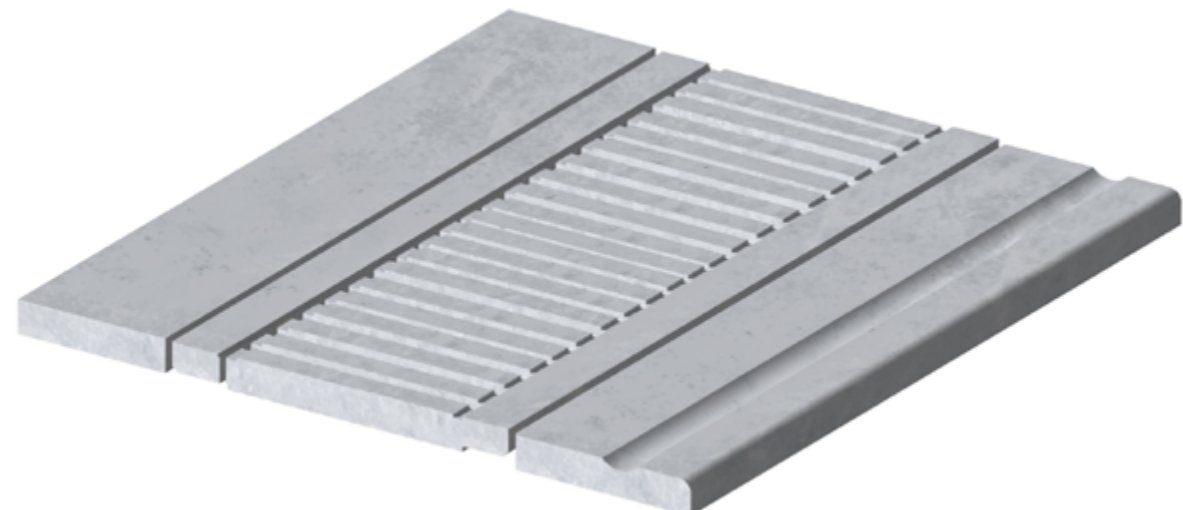

Решётки для бассейна

Изделия из камня, агломерата и керамогранита