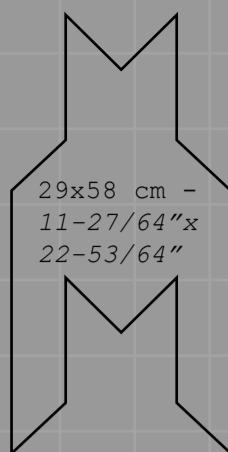

Date September 2014

spessore/tickness

corner

step

skirting

pesi e imballi/packaging and weight

descrizione/description		scatole/boxes			palette/pallets		
code	colori/colours	pcs/ box	sqm/ box	kg/ box	box/ pal	sqm/ pal	kg/ pal
*MEN60120A	AVANA 60x120	2	1,44	32,00	20	28,80	670
*MEN6060A	AVANA 60x60	3	1,08	22,20	32	34,56	731
*MEN60120AE	AVANA EUGENIO 60x120	2	1,44	32,00	20	28,80	670
*MEN60120AO	AVANA OTTAVIO 60x120	2	1,44	32,00	20	28,80	670
*MEN60120AG	AVANA GEMMA 60x120	2	1,44	32,00	20	28,80	670
*MEN6060AF	AVANA FELICE 60x60	3	1,08	22,20	32	34,56	731
*MEN6060ADG	AVANA DON GAETANO 60x60	3	1,08	22,20	32	34,56	731
*MEN6060AP	AVANA PEPPINIELLO 60x60	3	1,08	22,20	32	34,56	731
*MEN2958AV	AVANA VINCENZO 29x58	6	0,59	12,91	28	16,52	382