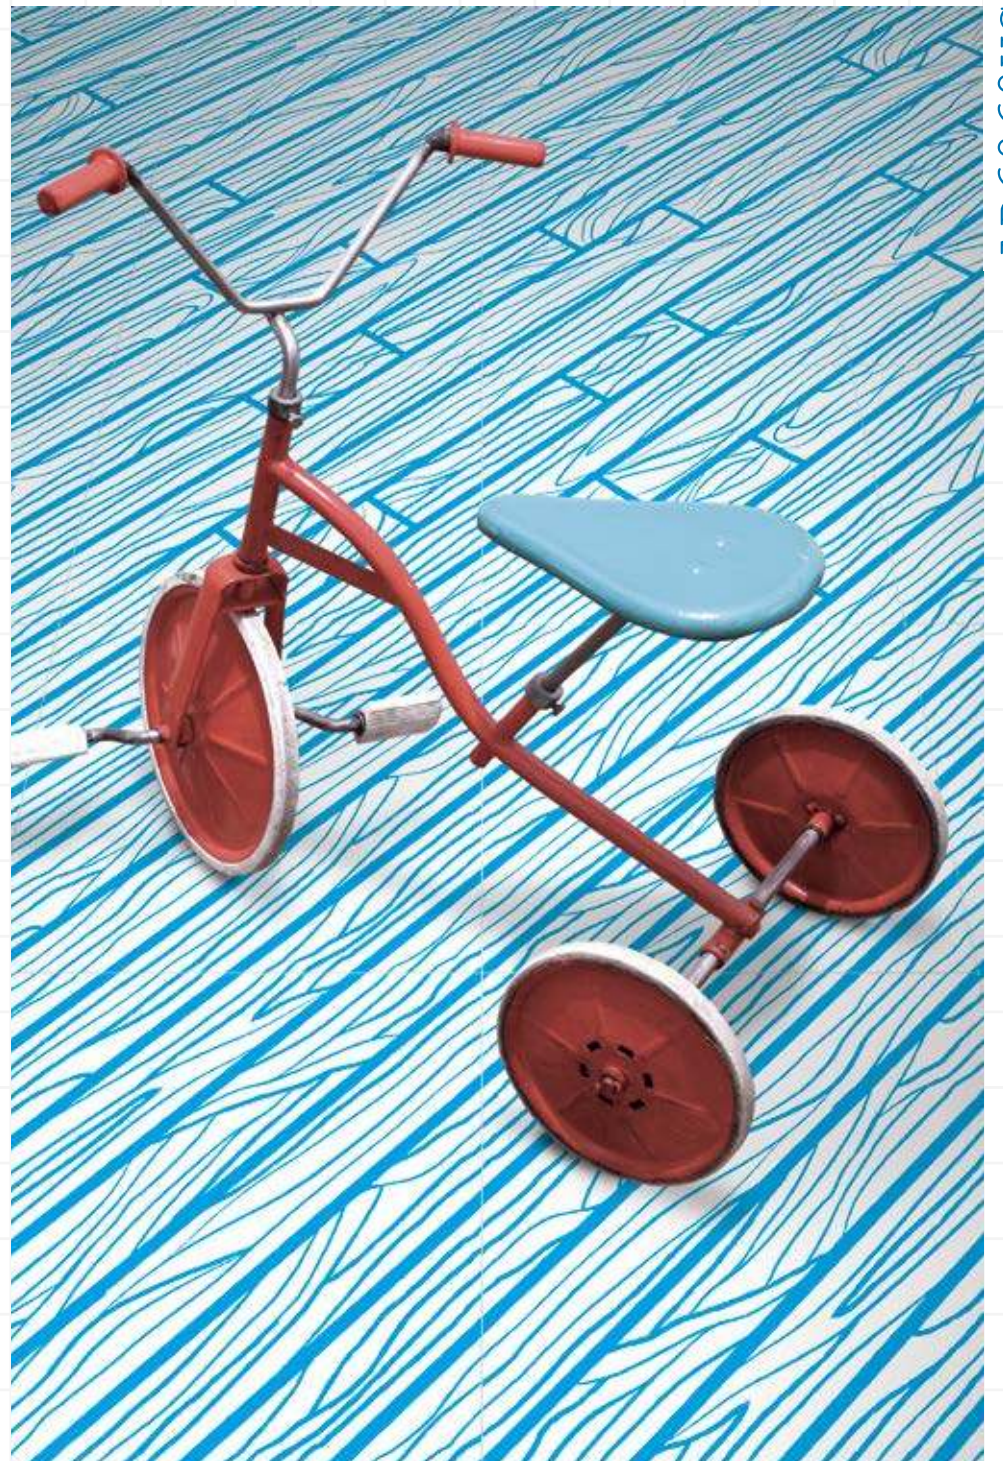

AR6060WM

AR6060WO

AR6060WLAO, AR6060WRAO

AR6060WT

AR6060WP

Schemi di posa/
Layout schemes

I seguenti schemi di posa sono disponibili anche nelle versioni
_pop and soft colours.

These layout schemes are available in _pop and soft colours too.