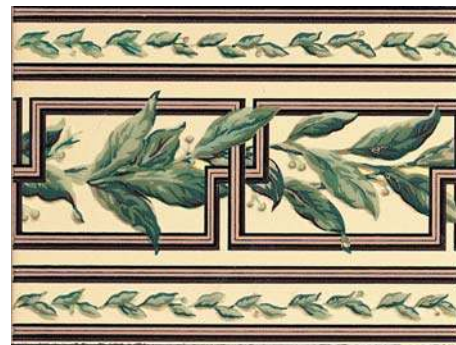

Conchiglie su Panna - 10x20 cm **303**

Conchiglie su Crema - 10x20 cm **303**

FLEURES

MONIQUE

*Disponibili solo in coppie Available only in pairs

Monique su Crema A - 15x20 cm **323***

Monique su Crema B - 15x20 cm **323***

NICOLE BLU

Nicole Blu su Crema - 15x20 cm **303**

NICOLE BORDEAUX

Nicole Bordeaux su Crema - 15x20 cm **303**

FICUS

Ficus su Panna - 15x20 cm **303**

Ficus su Crema - 15x20 cm **303**

FLEURES