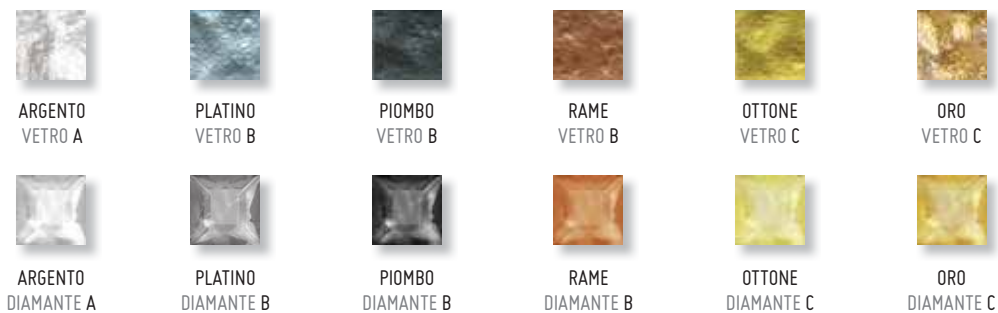

10 x 20 LISTELLO
NAPOLI
10.20LSTNPL PZ

10 x 20 LISTELLO
FIRENZE
10.20LSTFRN PZ

10 x 20 LISTELLO
ROMA
10.20LSTRMA PZ

10 x 20 LISTELLO
FERRARA
10.20LSTFRR PZ

10 x 20 LISTELLO
PISA
10.20LSTPSA PZ

10 x 20 LISTELLO
RIMINI
10.20LSTRMN PZ

VERONICA COLORI DISPONIBILI · AVAILABLE COLOURS

COLORI DISPONIBILI SOLO PER TOZZETTO 2x2

COLORI PAVIMENTO IN ABBINAMENTO · FLOOR COLOURS MATCHING

					
PANNA LUCIDO A	PANNA SATINATO A	CONFETTO LUCIDO A	CONFETTO SATINATO A	LAVANDA LUCIDO A	LAVANDA SATINATO A
					
LATTE LUCIDO A	LATTE SATINATO A	CAPPUCCINO LUCIDO A	CAPPUCCINO SATINATO A	CAFFE' LUCIDO B	CAFFE' SATINATO B
					
SABBIA LUCIDO A	SABBIA SATINATO A	ROCCIA LUCIDO A	ROCCIA SATINATO A	LAVA LUCIDO B	LAVA SATINATO B
					
MENTA LUCIDO B	MENTA SATINATO B	MIRTILLO LUCIDO B	MIRTILLO SATINATO B	CILIEGIA LUCIDO B	CILIEGIA SATINATO B

I COLORI RAPPRESENTATI IN QUESTO CATALOGO SONO INDICATIVI E POSSONO SUBIRE PARZIALI VARIAZIONI DI TONALITA'.
THE COLOURS DISPLAYED ON THIS CATALOGUE ARE INDICATIVE AND CAN BE SUBJECTED TO SHADE VARIATIONS.