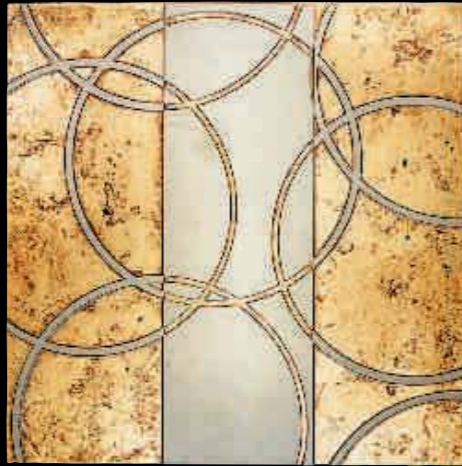

Art. OPTICAL 9
cm 30,5 x 30,5
Fondo Oro - Decoro Radica
12" x 12"
Background Gold - Decor Radica

Emotions
acquaforti tiles collection

Art. OPTICAL 9
cm 30,5 x 30,5
Fondo Oro - Decoro Biancone
12" x 12"
Background Gold - Decor Biancone