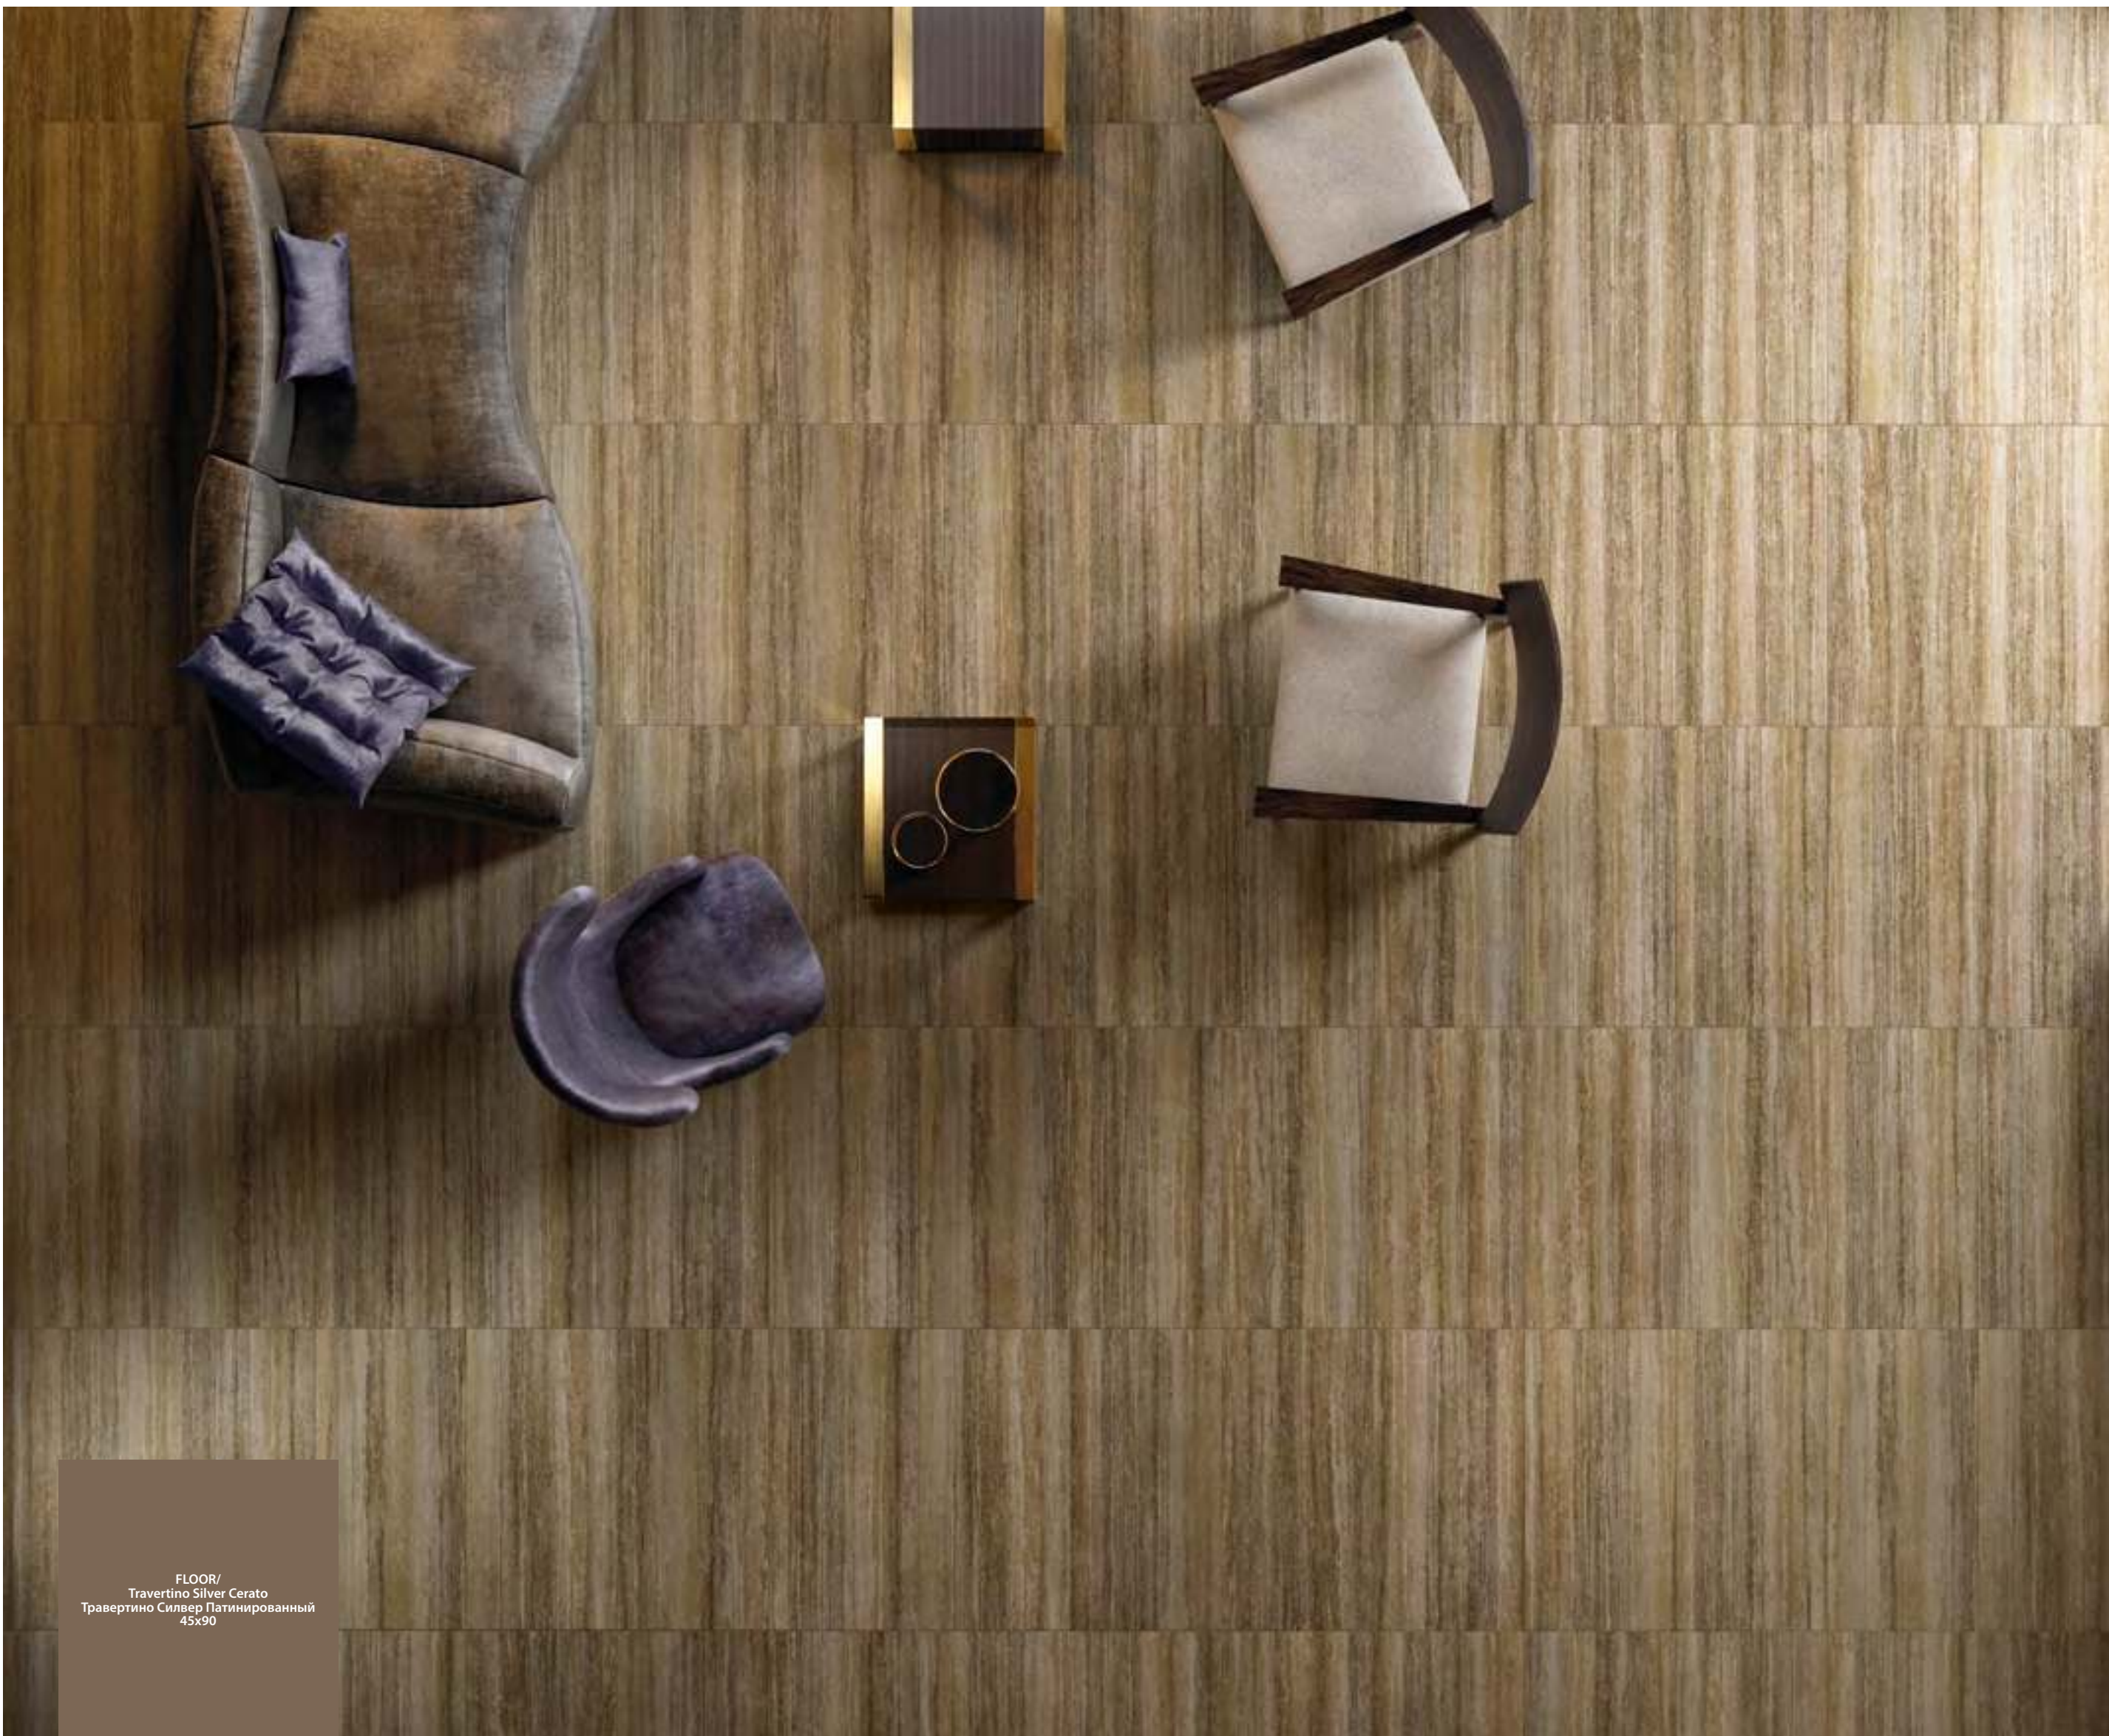

INTERNI DI TENDENZA

La finitura cerata del pavimento, declinata in tonalità **TRAVERTINO*** Silver, presenta una tessitura grafica direzionata che mette in mostra le striature naturali tipiche della materia di ispirazione, per una superficie che risalta lo stile in ambienti commerciali contemporanei di alto livello.

CUTTING-EDGE INTERIORS

The waxed finish of the floor in the **TRAVERTINO*** Silver shade offers directional graphics that showcase the natural stripes so typical of the material of inspiration, for a surface that exalts the style in prominent contemporary commercial venues.

FLOOR/
Travertino Silver Cerato
Травертино Силвер Патинированный
45x90