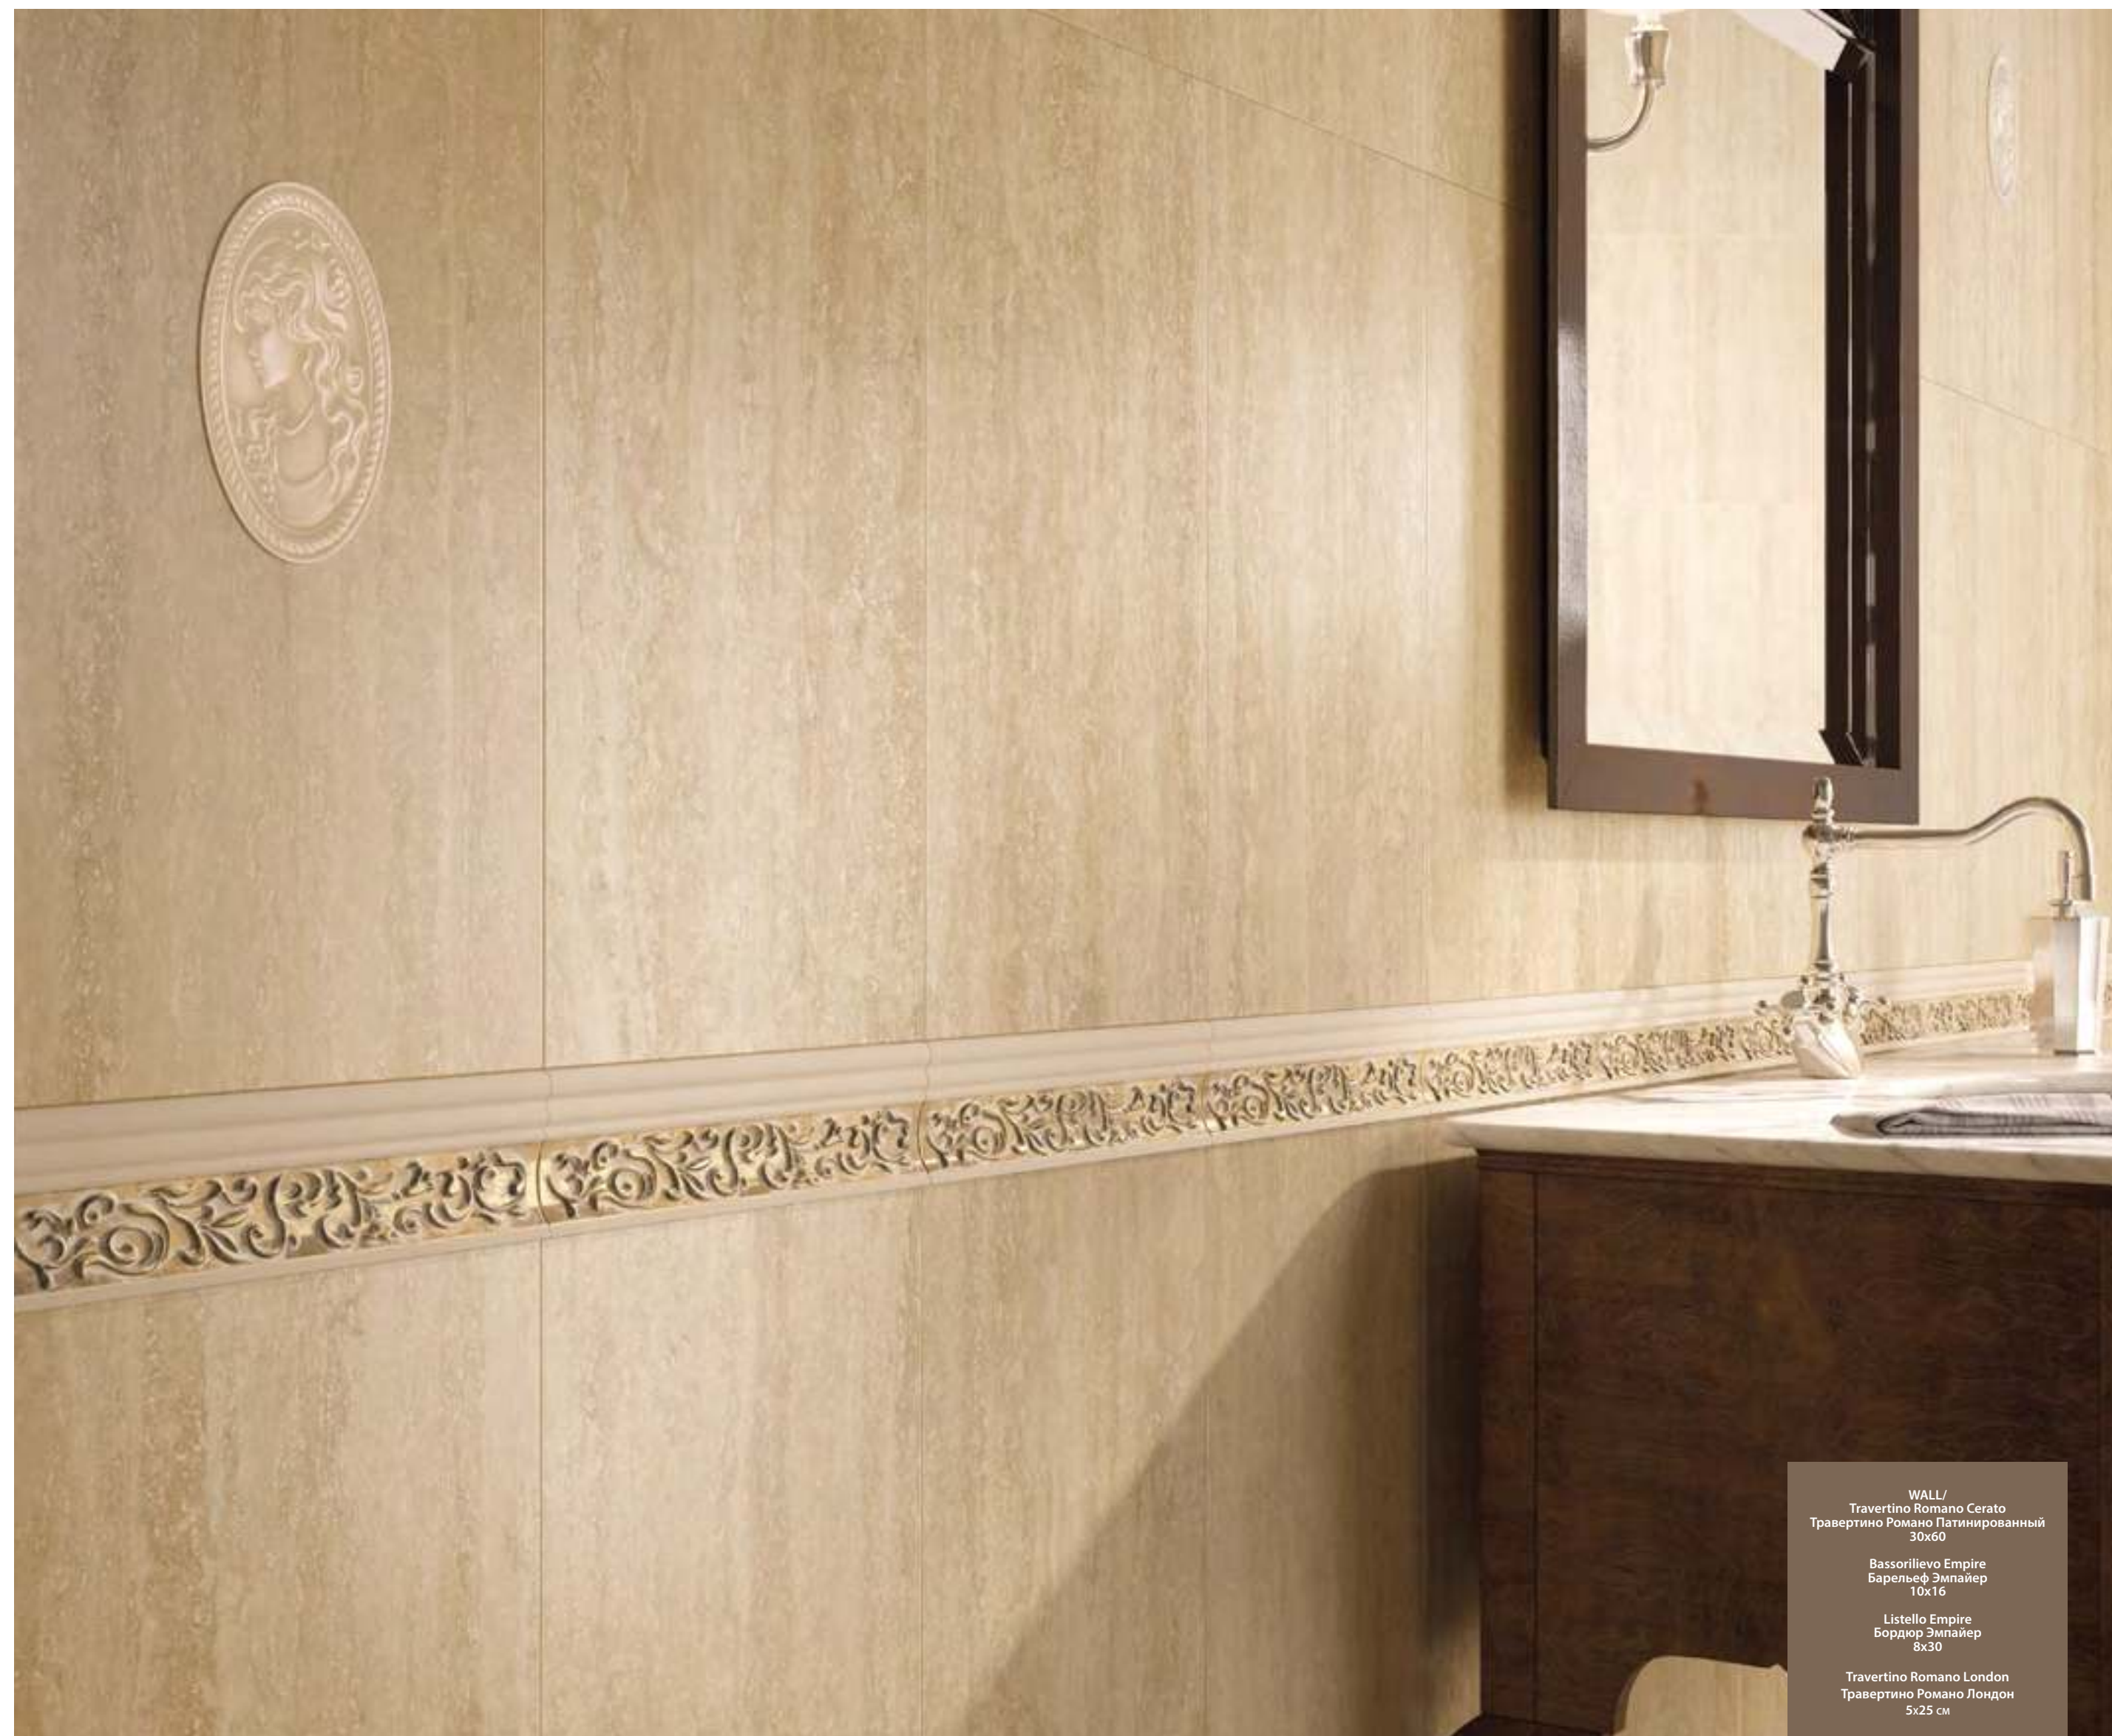

GUSTO RETRÒ

La profonda nuance del **TRAVERTINO*** Romano, utilizzata sia a pavimento che a rivestimento, è impreziosita dalle linee classiche di Bassorilievo Empire e listello Empire, che conferiscono all'ambiente un gusto classico, un po' retro che non passa mai di moda.

RETRO FEEL

The deep shade of **TRAVERTINO*** Romano, used on floors and walls, is enriched by the classic lines of the Bassorilievo Empire and Empire listels that give the ambience a classic feel, slightly retro, a touch that never goes out of fashion.

82/83

WALL/
Travertino Romano Cerato
Травertino Романо Патинированный
30x60

Bassorilievo Empire
Барельеф Эмпайер
10x16

Listello Empire
Бордюро Эмпайер
8x30

Travertino Romano London
Травertino Романо Лондон
5x25 см