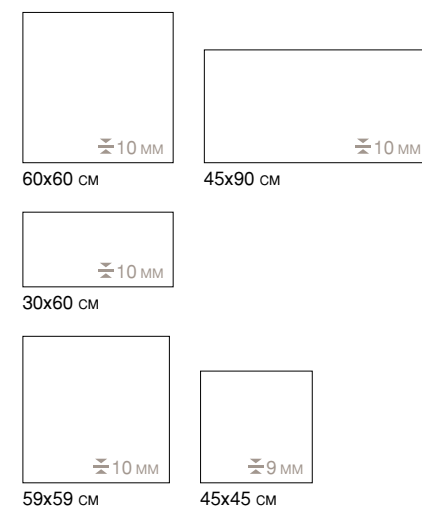

Имеющиеся форм ты
Formati disponibili
Available sizes