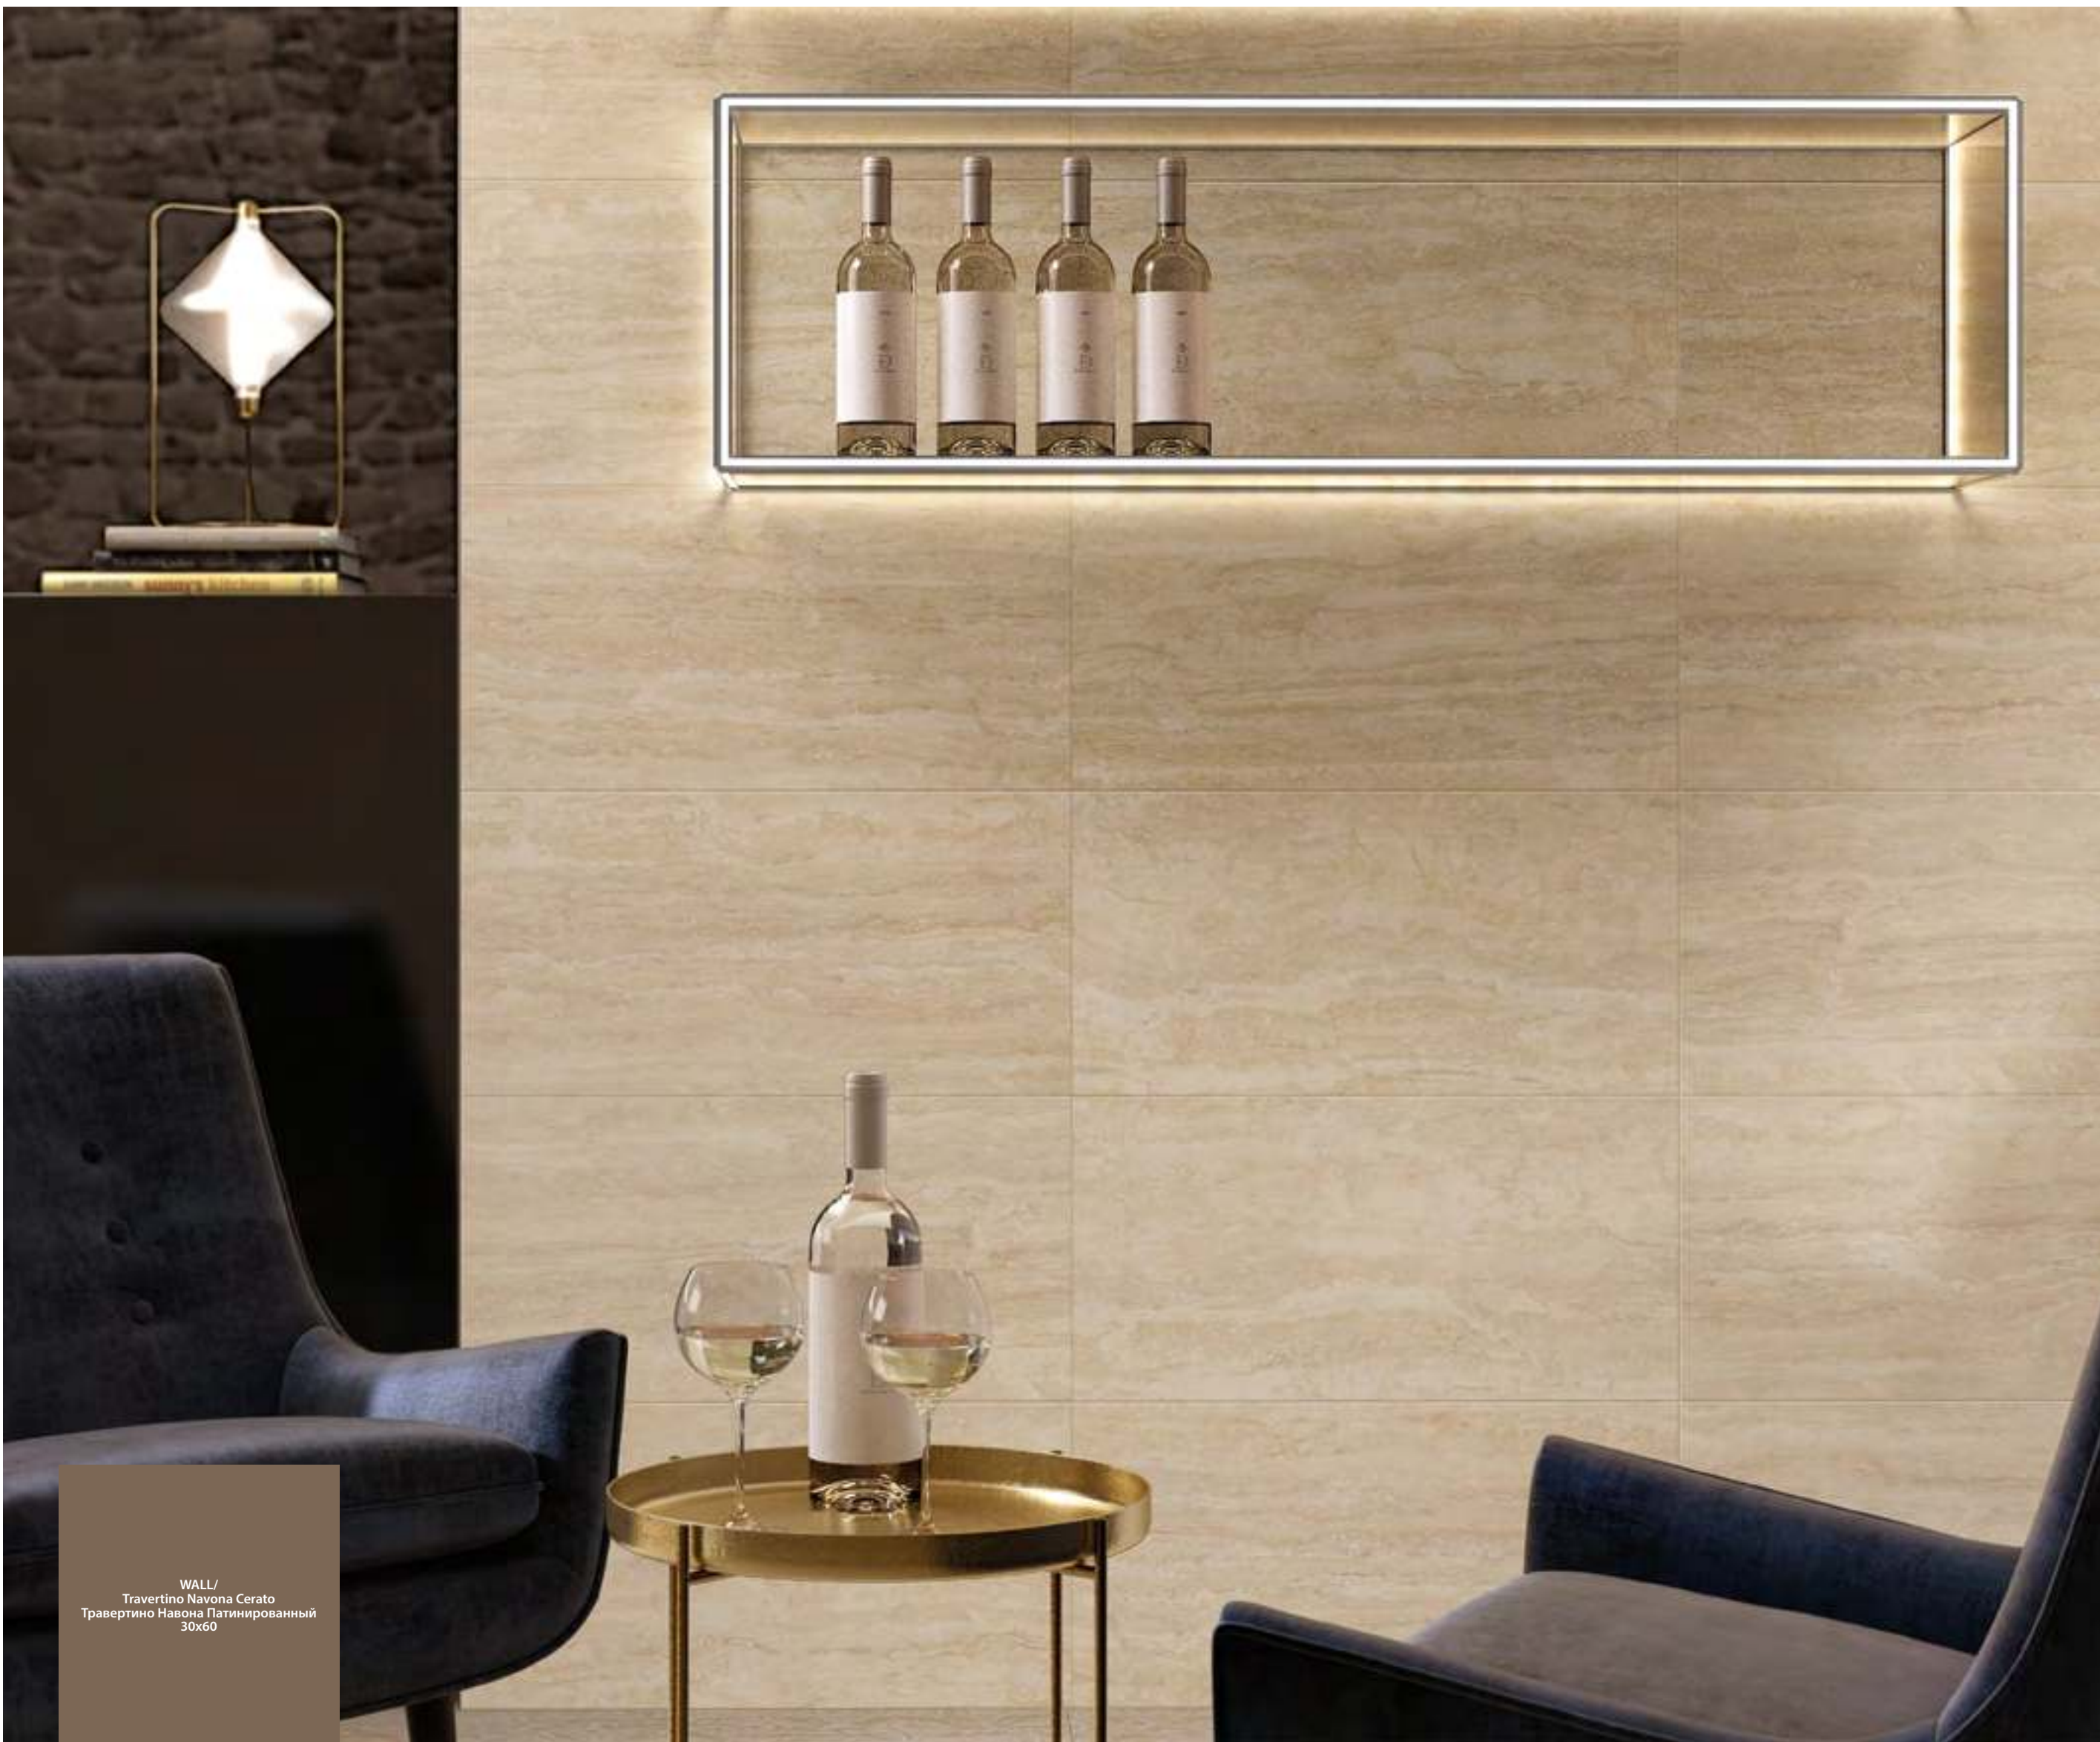

WALL/
Travertino Navona Cerato
Травертино Навона Патинированный
30x60

PIACERE DI INCONTRARSI

TRAVERTINO* Navona in versione cerata 30x60 riveste con stile armonioso pavimenti, quinte e volumi architettonici creando ambienti confortevoli in cui ritrovarsi per piacevoli momenti con gli amici. A pavimento, il **TRAVERTINO*** Inserto Eden impreziosisce l'intero ambiente con le sue linee sinuose.

THE PLEASURE OF MEETING

TRAVERTINO* Navona in the 30x60 waxed version dresses floors with harmonious style, partition and backgrounds and architectural elements, creating comfortable environments in which to meet for pleasant rendezvous with friends. On the floor, the **TRAVERTINO*** Eden insert enriches the entire space with its sinuous lines.