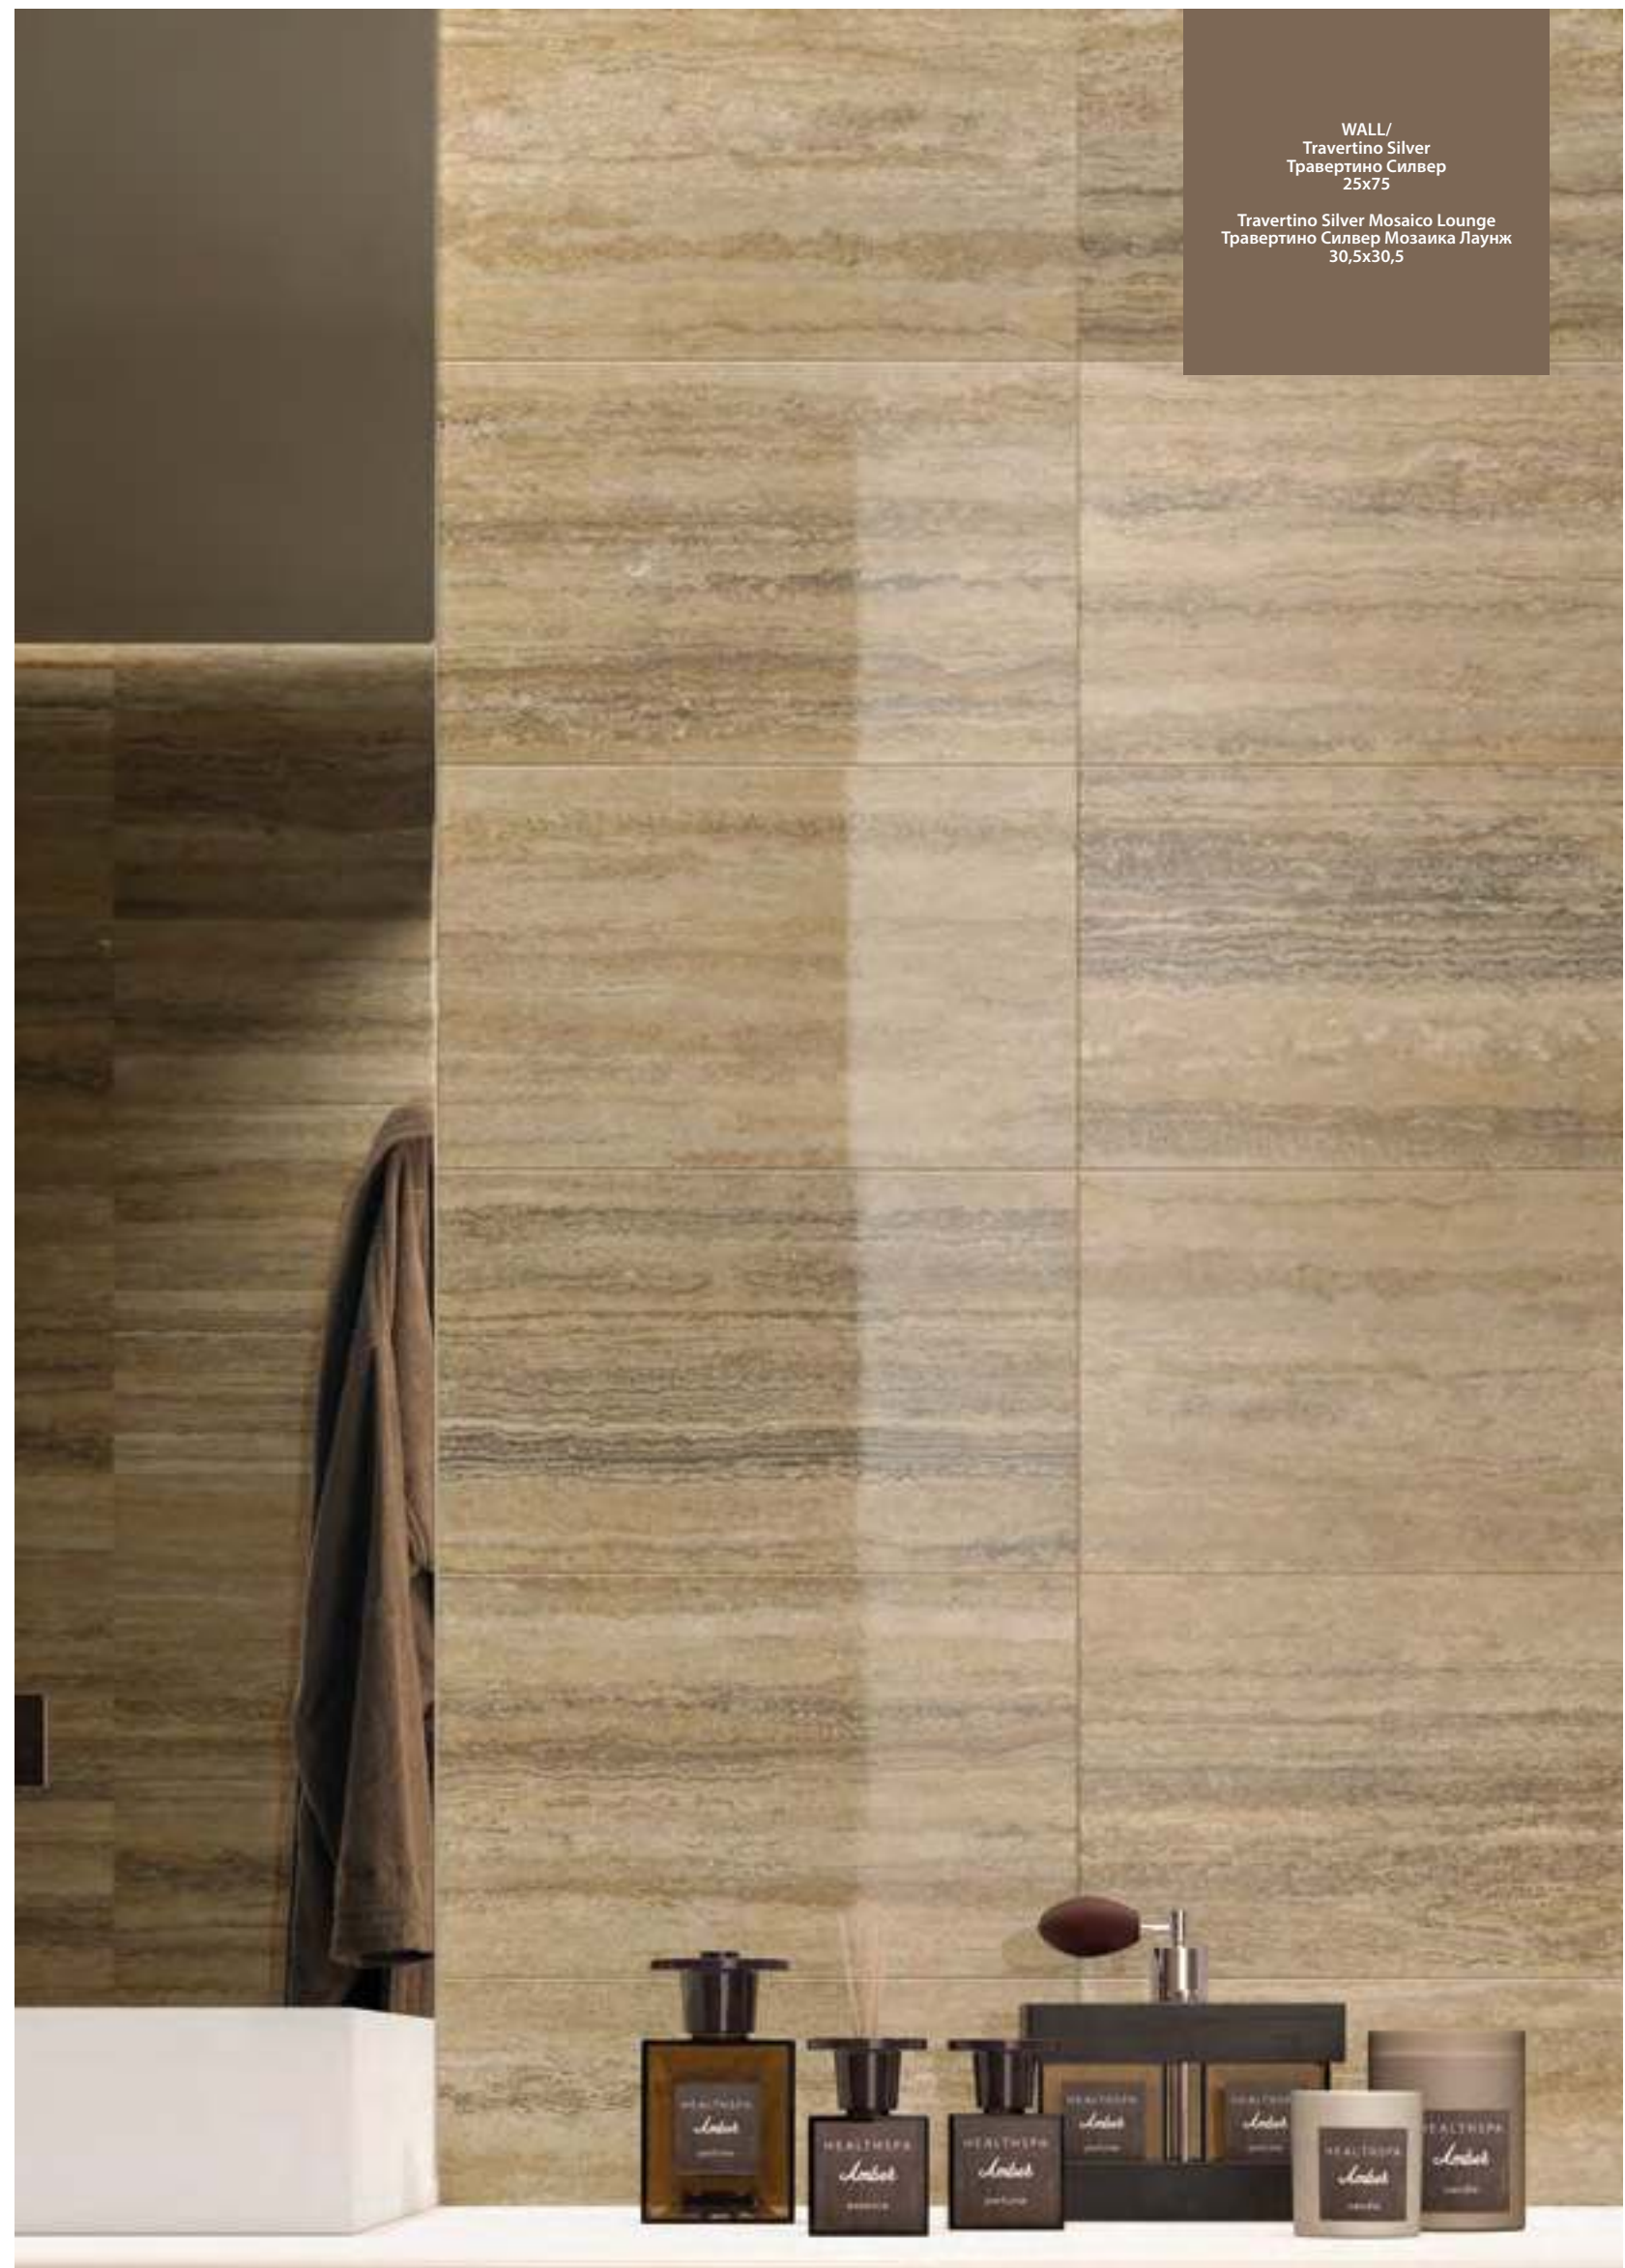

ENERGISING WELLNESS

The warm shade of **TRAVERTINO*** Silver enriched as a wall cladding by the precious Lounge mosaic and as a floor cladding by the refined lacunar installation using the **TRAVERTINO*** Navona mosaic, contributes to create an ambience that is luxurious, welcoming and relaxing at the same time, in which to take a refreshing and energizing respite.

WALL/
Travertino Silver
Травертино Силвер
25x75

Travertino Silver Mosaico Lounge
Травертино Силвер Мозаика Лаунж
30,5x30,5