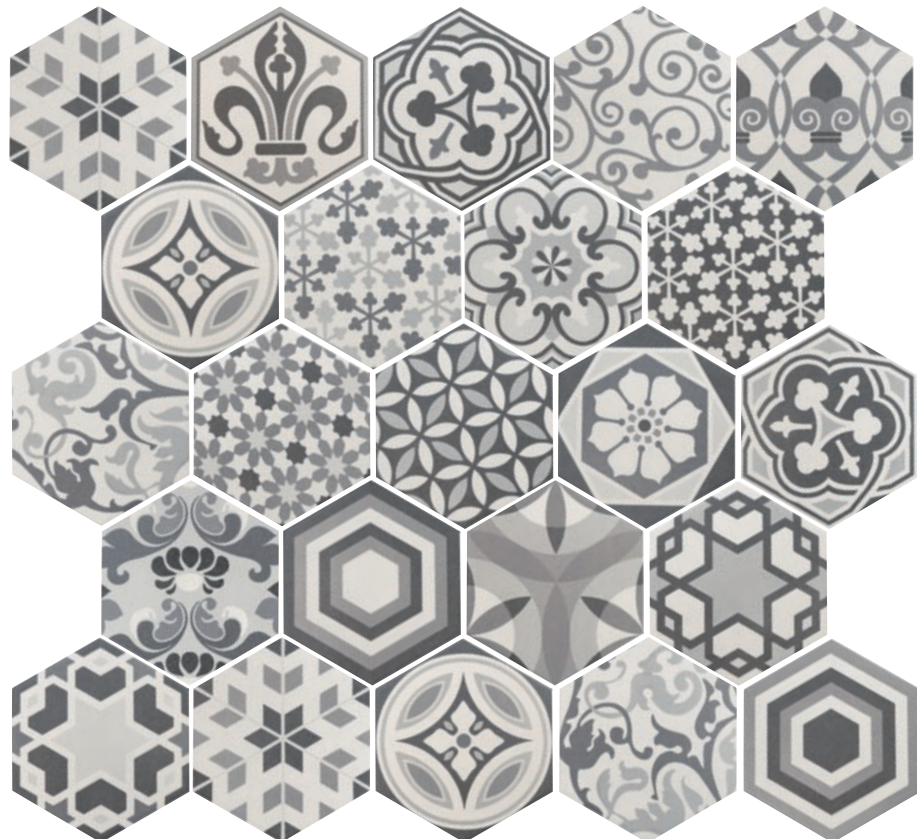

Harmony B&W 17,5x20
21357 EQ-21

Random designs

- <0,5% BI₃
- >1300 N
- 5
- 3
- 5