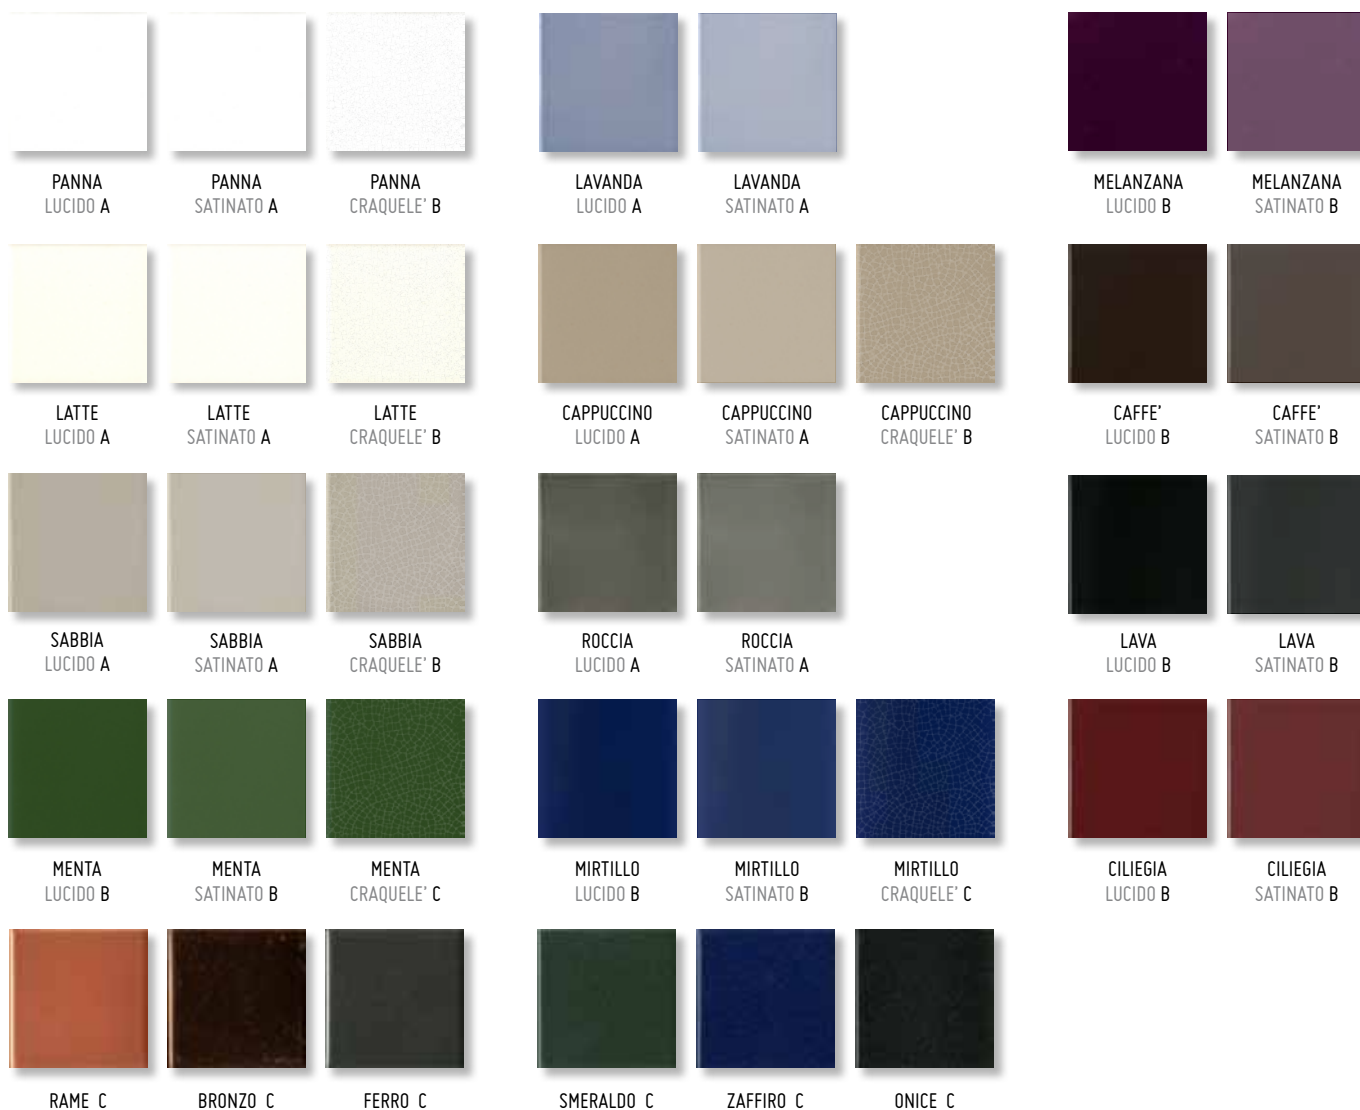

## LEGENDA MATERIALI E COLORI

## DECORI · ORNAMENTS

7,5 x 30 LISTELLO  
ANCONA  
7,5.30LSTNCN **PZ**

7,5 x 30 LISTELLO  
CATANIA  
7,5.30LSTCTN **PZ**

7,5 x 30 LISTELLO  
PERUGIA  
7,5.30LSTPRG **PZ**

7,5 x 30 LISTELLO  
MODENA  
7,5.30LSTMDN **PZ**

7,5 x 30 LISTELLO  
MANTOVA  
7,5.30LSTMNT **PZ**

# GRAZIA COLORI DISPONIBILI · AVAILABLE COLOURS