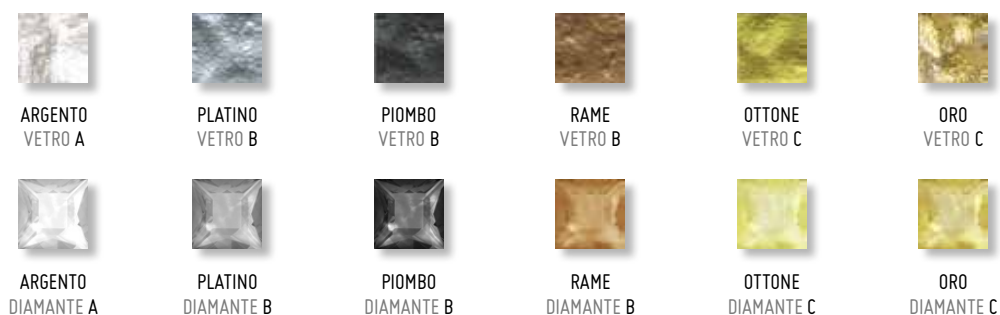

## DECORI · ORNAMENTS

7,5 x 30 LISTELLO  
ANCONA  
7,5.30LSTNCN **PZ**

7,5 x 30 LISTELLO  
CATANIA  
7,5.30LSTCTN **PZ**

7,5 x 30 LISTELLO  
PERUGIA  
7,5.30LSTPRG **PZ**

7,5 x 30 LISTELLO  
MODENA  
7,5.30LSTMDN **PZ**

7,5 x 30 LISTELLO  
MANTOVA  
7,5.30LSTMNT **PZ**

7,5 x 30 LISTELLO  
SIENA  
7,5.30LSTSNA **PZ**

# ANNA COLORI DISPONIBILI · AVAILABLE COLOURS

## COLORI DISPONIBILI SOLO PER TOZZETTO 2x2