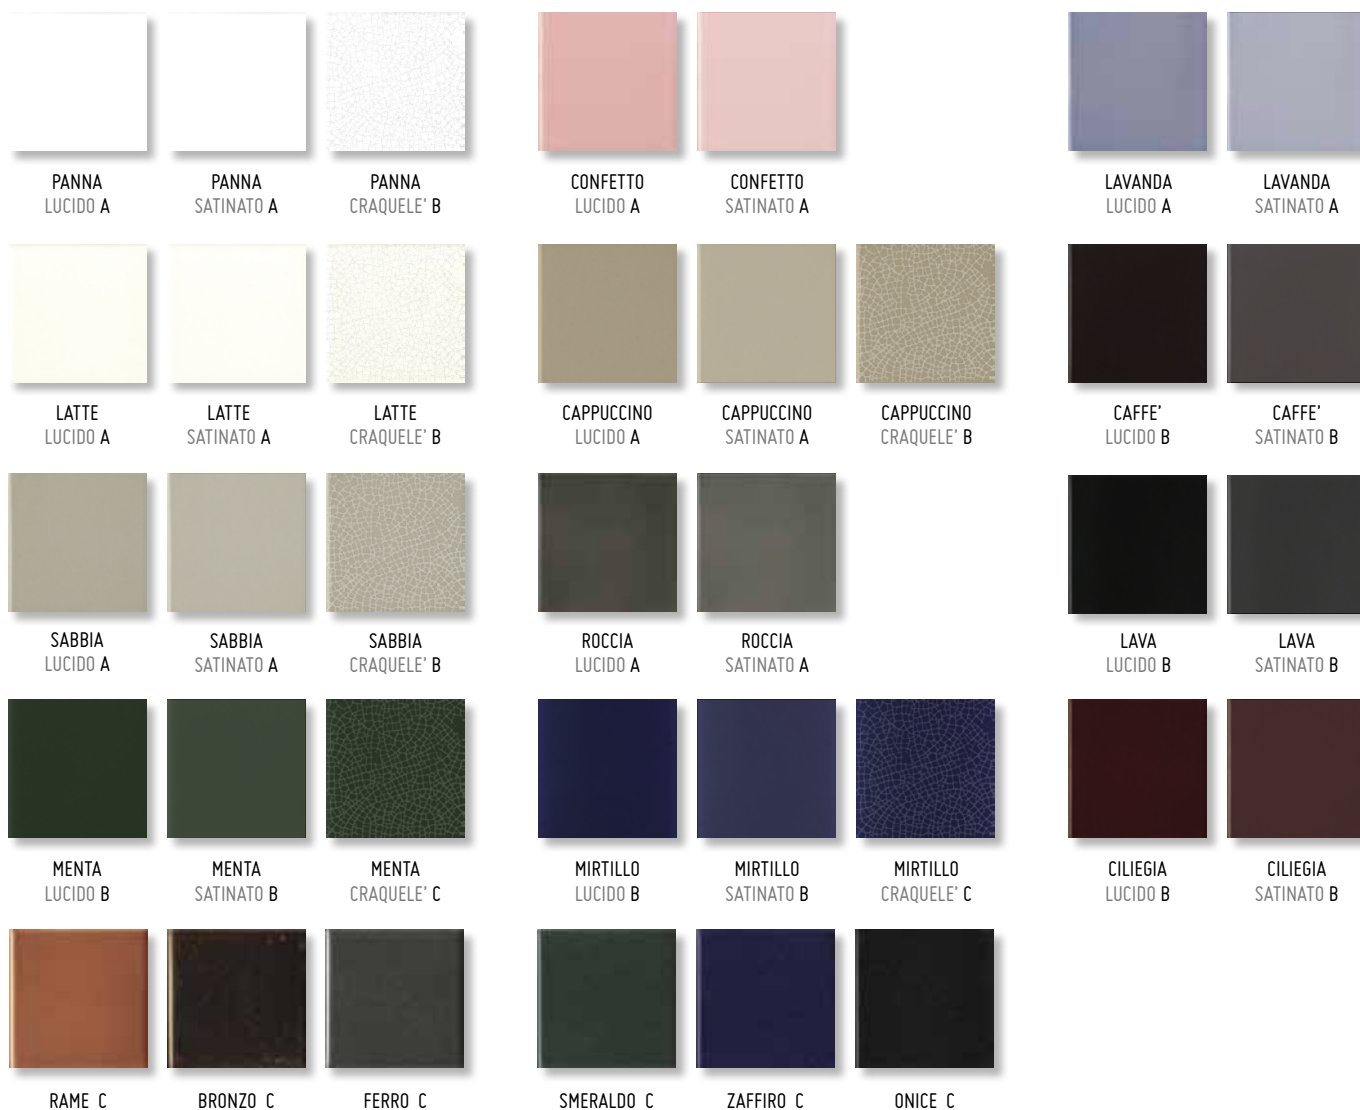

## LEGENDA MATERIALI E COLORI

## DECORI · ORNAMENTS

7,5 x 30 LISTELLO  
ANCONA  
7,5.30LSTNCN **PZ**

7,5 x 30 LISTELLO  
CATANIA  
7,5.30LSTCTN **PZ**

7,5 x 30 LISTELLO  
PERUGIA  
7,5.30LSTPRG **PZ**

7,5 x 30 LISTELLO  
MODENA  
7,5.30LSTMDN **PZ**

# ANNA COLORI DISPONIBILI · AVAILABLE COLOURS

## COLORI DISPONIBILI SOLO PER TOZZETTO 2x2