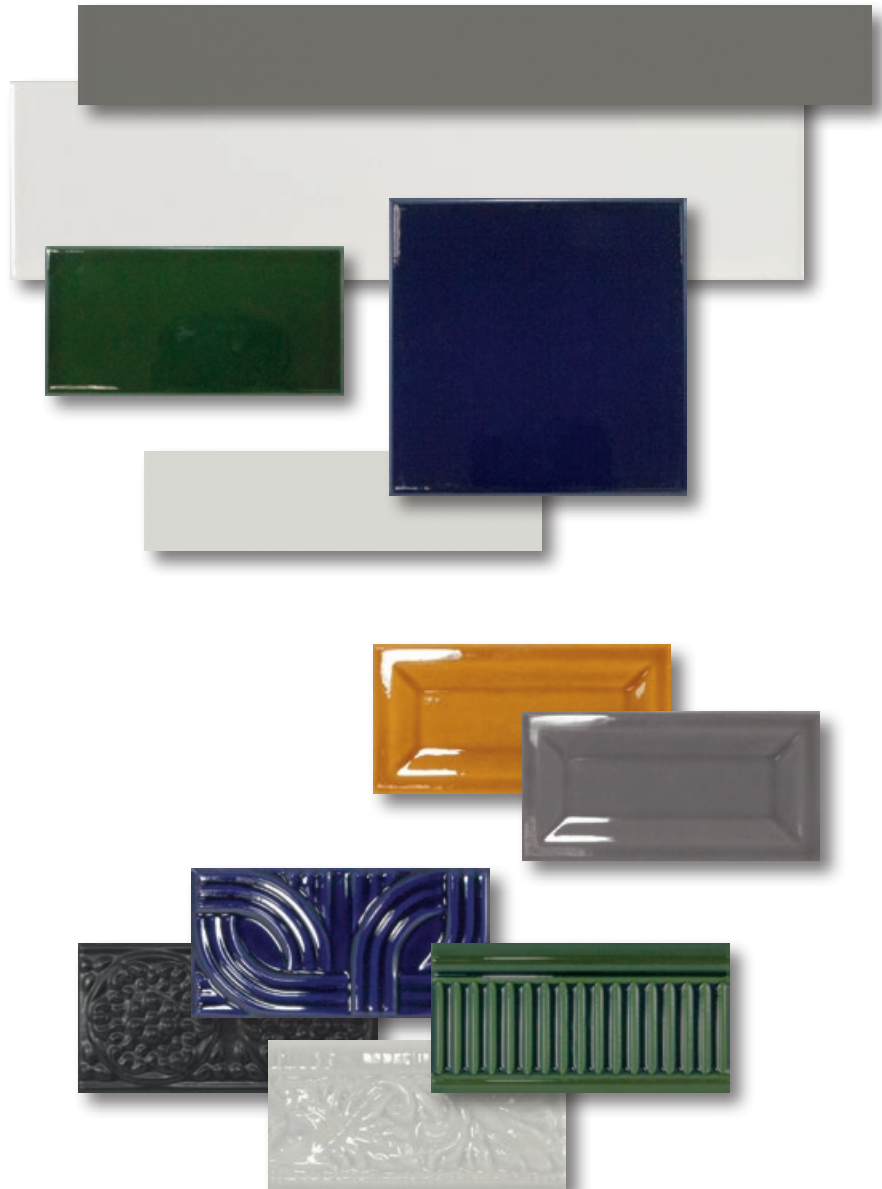

10x40 cm. 5x40 cm. 5x20 cm.

4" x 16" 2" x 16" 2" x 8"

15x15 cm. 7,5x15 cm.

6" x 6" 3" x 6"

1. Evolution Blanco / InMetro White 7,5x15 / decor Metropolitan White 7,5x15 / London White 5x15

2. Evolution Victorian Green 7,5x15 y 15x15 / decor Rex Victorian Green 7,5x15 / London Victorian Green 5x15 / Torello Victorian Green 2x15 | 3. InMetro Cream